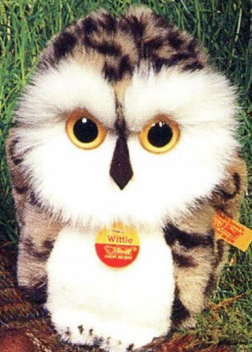

113

So frei wie der Wind – die Feld- und Waldtiere von Steiff.

Wir Menschen sind jedes Mal aufs Neue überrascht,
was die pfiffigen Bekannten aus den Wäldern, Feldern und Wiesen alles können.

Die Eule dreht ihr Köpfchen in alle Richtungen,
das Eichhörnchen flitzt in Windeseile die Bäume hinauf
und der Frosch springt wagemutig
von einer Seerose zur nächsten.

Schön, dass es die Tiere der Wälder, Felder und Wiesen
auch von Steiff gibt. Denn die sind überhaupt nicht scheu,
sondern lassen sich liebend gerne streicheln.

114

115

118

116

117

119

Hier wird niemandem ein Haar gekrümmt.

Ein klein wenig Respekt hat man schon,
wenn man einem fauchenden Löwen oder
einem schnaufenden Nashorn gegenübersteht.

Denn man weiß nie, wie uns die wilden Freunde gesonnen sind.

Im Gegensatz zu ihren Artgenossen sind die Steppen- und Wüstentiere
von Steiff aber friedliche Gesellen.