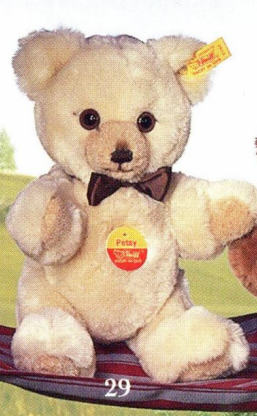

Liebevolle Kuschelfreunde – wobin das Auge blickt.

Wer will sie nicht selbst einmal in den Arm nehmen und so richtig gerne haben?

Die Kuscheltiere aus dem Hause Steiff sind wie geschaffen für dieses sanfte Vergnügen.
Denn nichts machen sie lieber, als Freude zu schenken – wenn die Sonne scheint
und wenn der Himmel einmal verhangen ist.