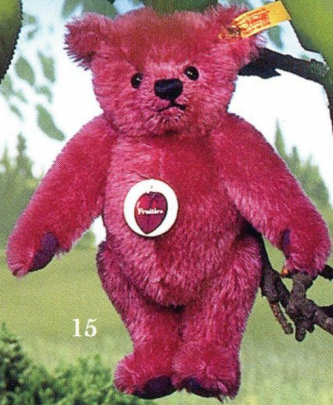

6

7

8

Wir wollen uns daran erinnern,
dass wir in unserer heutigen Welt immer wieder Momente der Besinnung brauchen.

Zeit für das Schöne, das Bewährte. Zeit für uns und Freunde fürs Leben.

Die Classic Teddybären aus dem Hause Steiff bringen uns diese Augenblicke zurück.

Von Meisterhand gefertigt, schauen sie uns mit ihren glänzenden Augen an
und lassen sich gern ihr Mohairfell streicheln.

9

10

11

13

12

14

*Kleine Charmeuse aus einer
längst vergangenen Zeit.*

Früher waren es die kleinen Dinge, die die Menschen glücklich gemacht haben.
Die Classic Teddybären aus der Manufaktur in Giengen erinnern uns an diese längst vergangene Zeit.
Mit ihrem zauberhaften Charme haben sie schon so manches Herz im Sturm erobert.

Die neun Tiere vom „Lustigen Bauernhof“
sind eine richtige Großfamilie
und helfen sich schon das ein oder andere Mal aus der Patsche.
Harmonisch leben sie zusammen: Der Bär verrichtet
die Feldarbeit, das Huhn flattert
frech herum und die Ziege knabbert
an den Gänseblümchen.