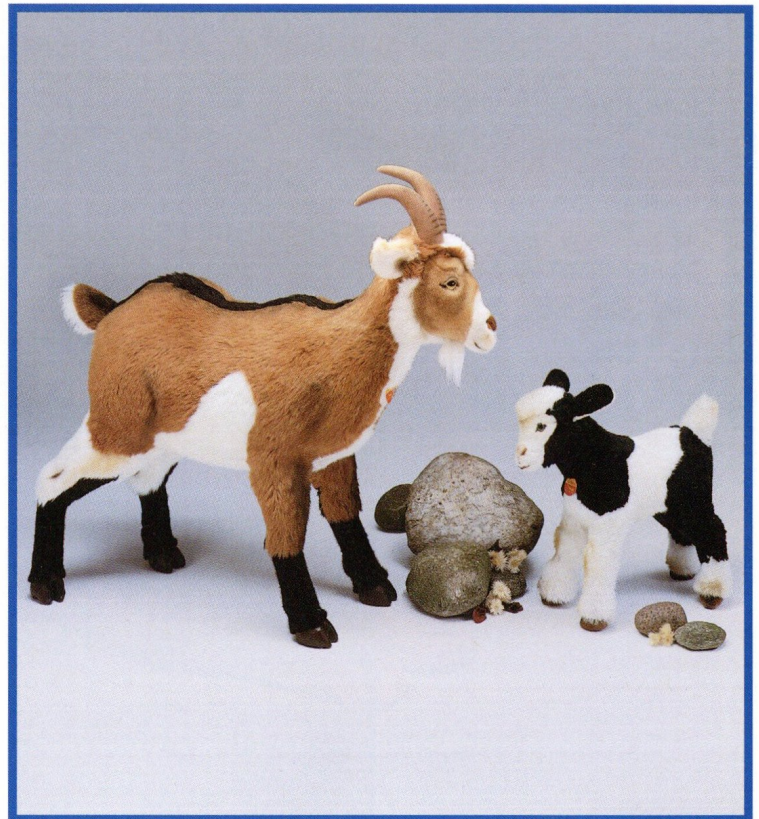

Studio Ziege, stehend
Webpelz, abwaschbar
100 cm, **EAN 502408**

Studio Zicklein, schwarz/weiß
stehend, Webpelz, abwaschbar
60 cm, **EAN 502460**