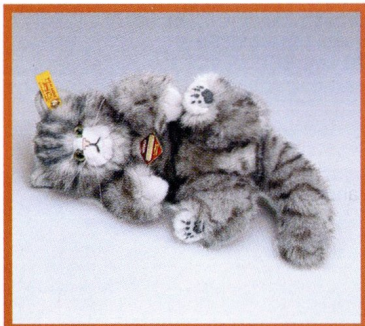

Whiskas-Katze, grau gestromelt
liegend, Webpelz
waschmaschinenfest
22 cm, EAN 075346