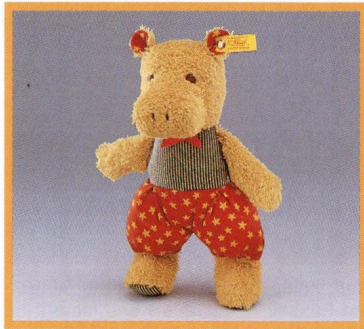

Nilpferd (Bub), honig/rot
Baumwolle, waschmaschinenfest
27 cm, **EAN 217104**