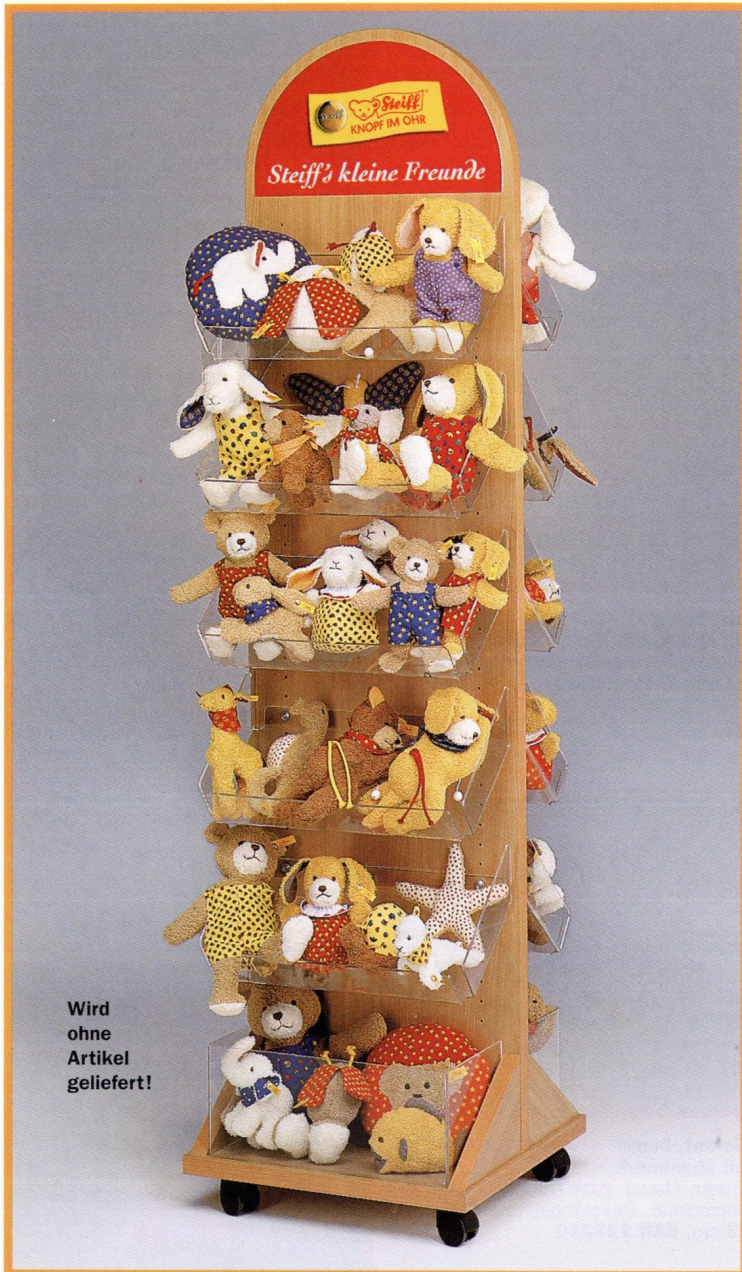

Wird
ohne
Artikel
geliefert!

Ständer „Steiff's kleine Freunde“
ohne Artikel
EAN 229534