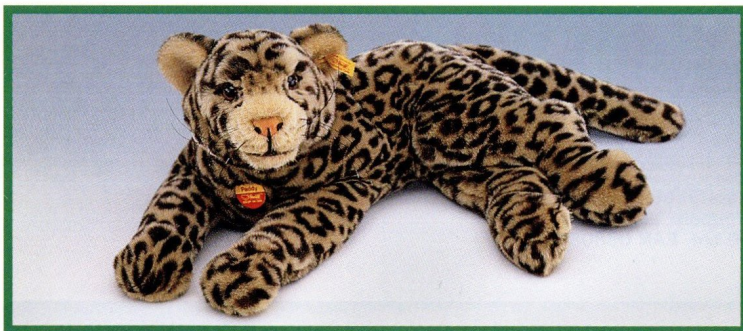

PADDY Leopard, seitlich liegend
Webpelz, waschmaschinenfest
45 cm, **EAN 103933**