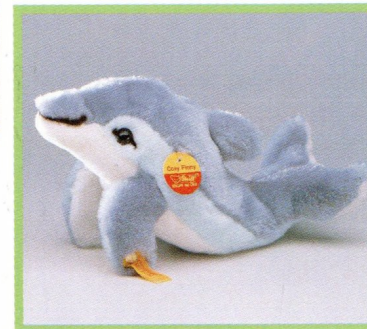

COSY FINNY Delphin, eisblau
mit Druckstimme
Webpelz, waschmaschinenfest
25 cm, EAN 095023