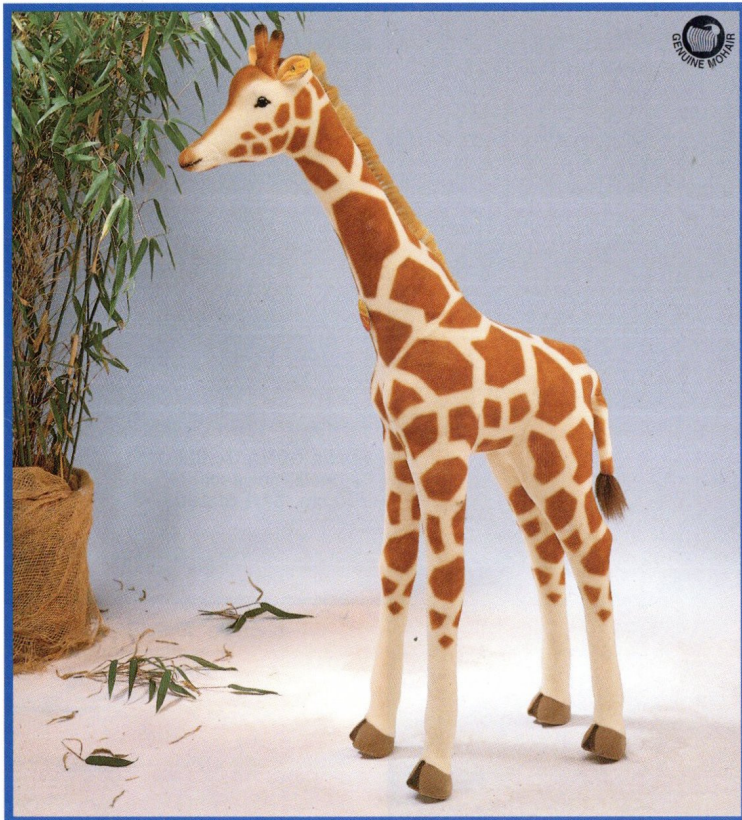

Studio Giraffe Mohair, stehend
Mohair Webpelz, abwaschbar
110 cm, EAN 502187

Studio Giraffe Mohair, stehend
Mohair Webpelz, abwaschbar
150 cm, EAN 502200
255 cm, EAN 502309

Studio Hahn, grün
stehend
Webpelz/Mohair
abwaschbar
40 cm, **EAN 502347**