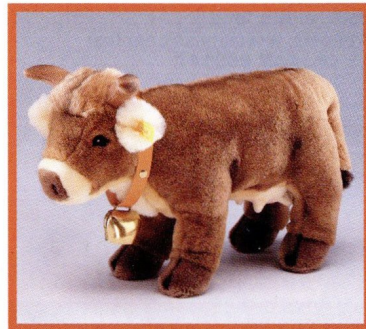

RESI Kuh
hellbraun, stehend
mit Halsband und Glocke
Webpelz, ohne Hals-
band waschmaschinenfest
40 cm, **EAN 072901**