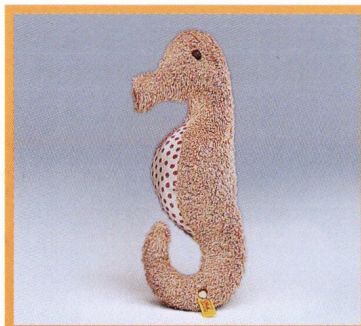

Seepferd, beige/creme
mit Druckstimme
Baumwolle, waschmaschinenfest
25 cm, **EAN 220340**