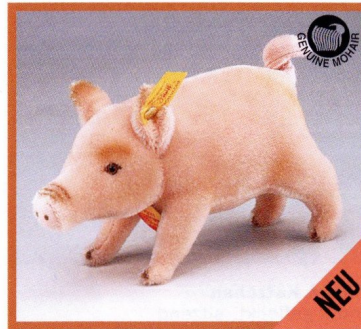

PIGGY Hausschwein Mohair
stehend, Mohair Webpelz
abwaschbar
20 cm, **EAN 072475**