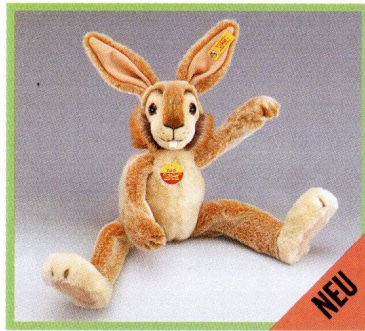

Ruscheltiere

Spiel- und Schlenkertiere

TOLDI Schlenker-Hase, grau
Webpelz, waschmaschinenfest
37 cm, **EAN 122859**

TOLDI Schlenker-Hase, braun
Webpelz, waschmaschinenfest
37 cm, **EAN 122866**

MUNGO Schlenker-Affe
hellbraun, Webpelz
waschmaschinenfest
37 cm, **EAN 123030**