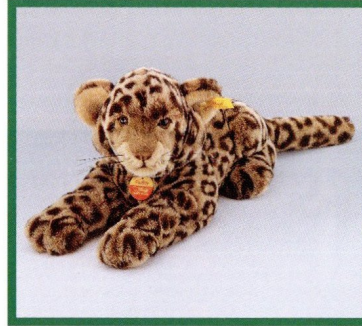

PADDY Leopard, liegend
Webpelz, waschmaschinenfest
35 cm, EAN 065477