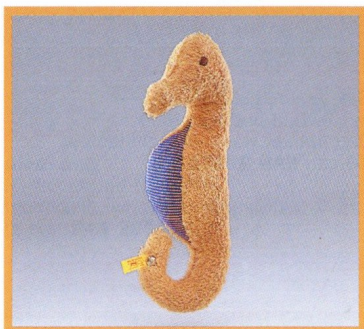

Seepferdchen, honig/blau
mit Druckstimme
Baumwolle, waschmaschinenfest
25 cm, **EAN 220326**