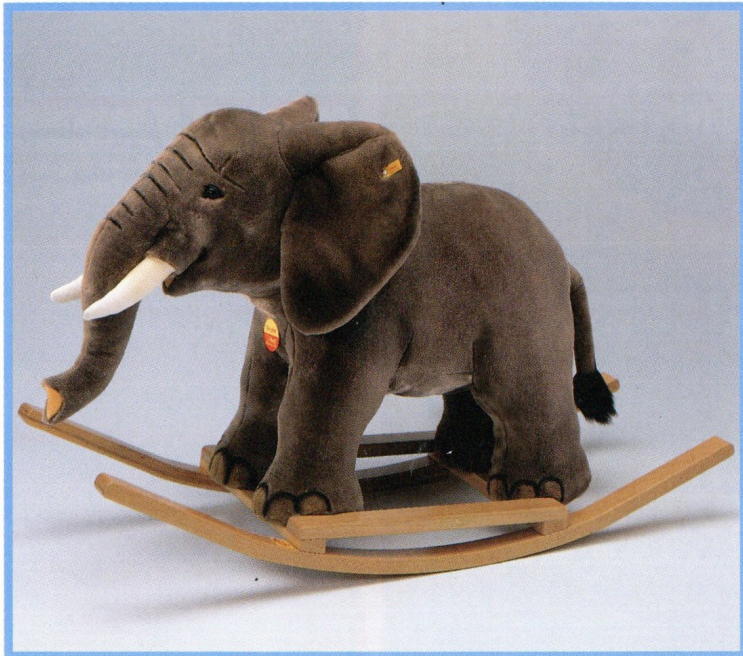

ERNESTO Wolkenelefant
creme, liegend
Webpelz, waschmaschinenfest
30 cm, EAN 354502

Buch „ERNESTO Wolkenelefant“
EAN 610271

Reittiere

Fest im Sattel, auf dem Rücken eines treuen
Freundes erobert man die große weite Welt – und dass
die gerade einmal so groß ist wie das Kinderzimmer –
das stört doch wirklich niemanden.

Die Reittiere sind ein Riesenspaß, und wer sie
einmal lieb gewonnen hat, der lässt so schnell
niemand anderen mehr aufsitzen!

Reit-Elefant
Webpelz, abwaschbar
70 cm, **EAN 480102**

Reit-Pony, hellbraun
mit Kopfgeschirr
Webpelz, ohne Kopfgeschirr abwaschbar
80 cm, **EAN 480607**