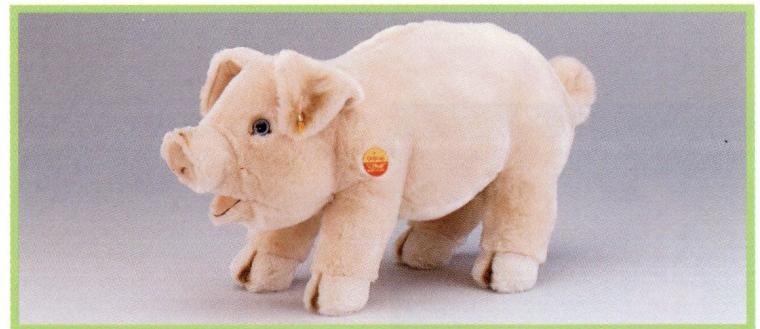

PIGGY Schwein, stehend
Webpelz, waschmaschinenfest
18 cm, EAN 072413

Hausschwein, stehend
Webpelz, handwaschbar
50 cm, EAN 072482

PIGGY Schwein, liegend
Webpelz, waschmaschinenfest
35 cm, EAN 072543
65 cm, EAN 072581