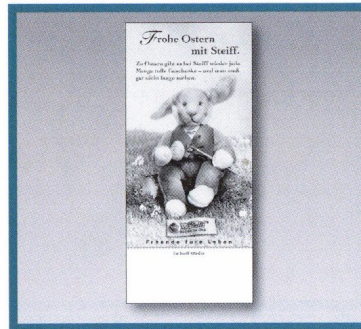

Anzeigenvorlage
Motif 2 (Ostern)
1-spaltig, EAN 914218
2-spaltig, EAN 914317