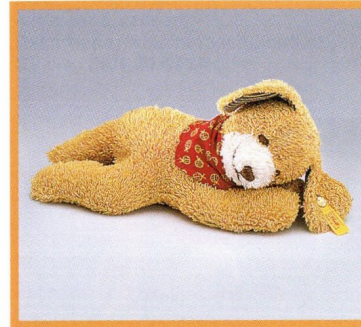

Hund, honig/blau
liegend, mit Halstuch
Baumwolle, waschmaschinenfest
22 cm, **EAN 221194**