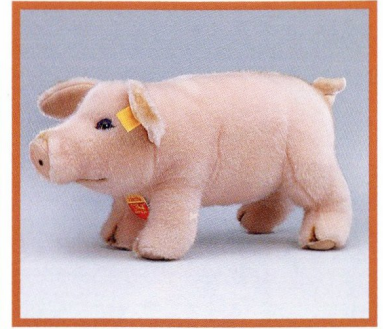

JOLANTHE Schwein, stehend
Webpelz, waschmaschinenfest
27 cm, **EAN 072499**