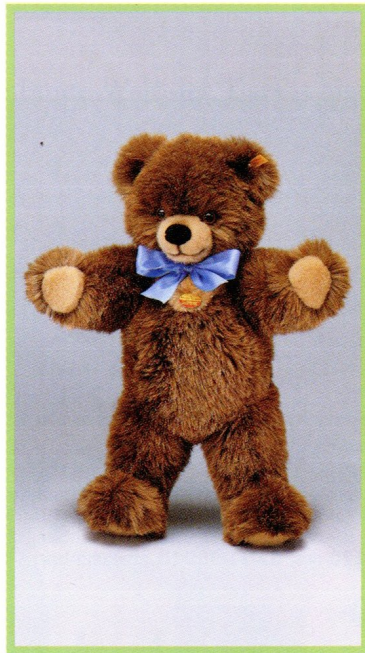

MOLLY Teddybär, whisky
Webpelz, waschmaschinenfest
32 cm, **EAN 019821**

MOLLY Schlenker-Teddybär, braun
Webpelz, waschmaschinenfest
35 cm, **EAN 019975**
45 cm, **EAN 019982**

Kuscheltiere

Teddybären

MOLLY Teddybär, dunkelbraun
Webpelz, waschmaschinenfest
32 cm, **EAN 021701**