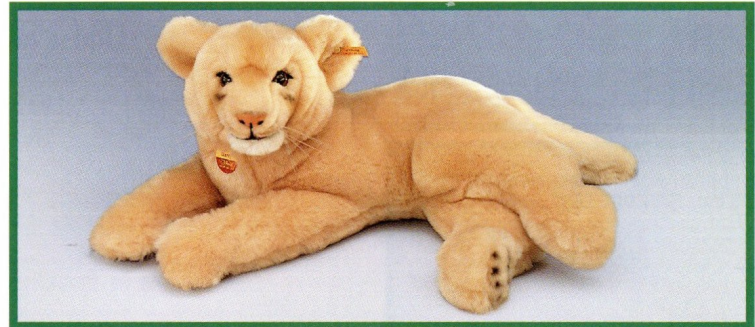

Dromedar, stehend
Webpelz, abwaschbar
35 cm, EAN 066948

MOLLY Junglöwe, liegend
Webpelz, waschmaschinenfest
45 cm, EAN 103001

Zebra, stehend
Webpelz, abwaschbar
35 cm, EAN 067556

Wildtiere

Steppe und Wüste

MOLLY LEO Löwe, liegend
Webpelz, abwaschbar
30 cm, **EAN 103438**

MOLLY LEO Löwe, liegend
Webpelz, abwaschbar
50 cm, **EAN 103452**

BARRY Löwe, seitlich liegend
Webpelz, waschmaschinenfest
45 cm, **EAN 103469**