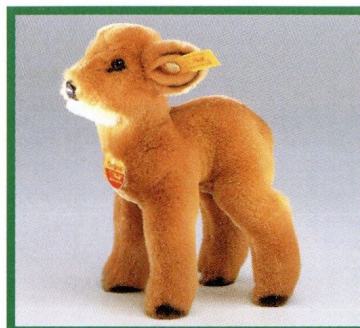

Reh, stehend
Webpelz, waschmaschinenfest
15 cm, EAN 045455