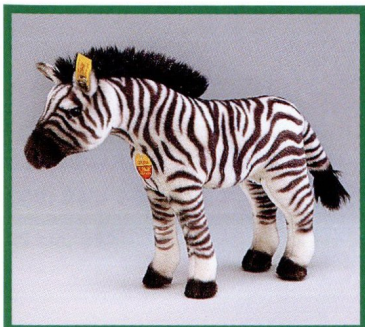

Zebra, stehend
Webpelz, abwaschbar
35 cm, EAN 067556