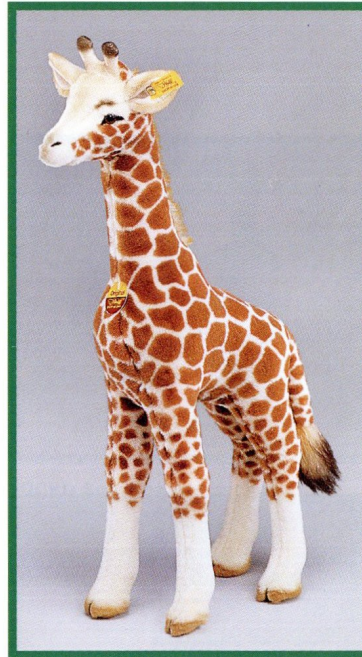

Giraffe, stehend
Webpelz, abwaschbar
50 cm, EAN 068089