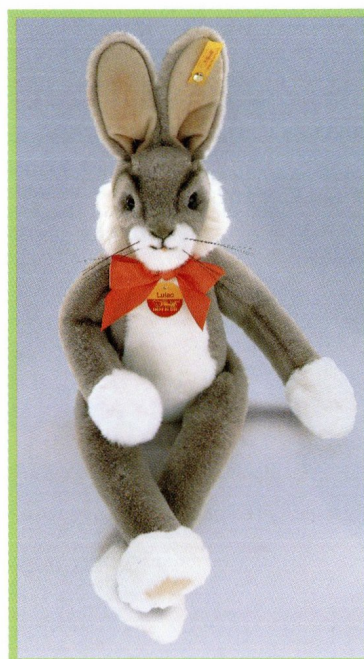

LULAC Schlenker-Hase, grau
Webpelz, waschmaschinenfest
45 cm, EAN 122798