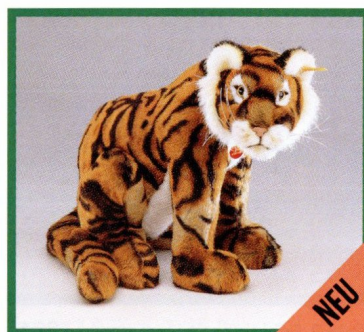

RADJAH Tiger, sitzend
Webpelz, waschmaschinenfest
35 cm, **EAN 066450**

MOLLY Jungpanther, liegend
Webpelz, waschmaschinenfest
45 cm, **EAN 103834**

SCHADAH Tiger, seitlich liegend
Webpelz, waschmaschinenfest
45 cm, **EAN 103513**