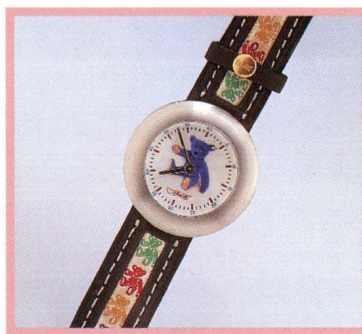

Armbanduhr
Motiv „Teddybär 1908 blau“
mit Lederarmband schwarz und
Steiff Knopf, Gehäuse silber
EAN 606762