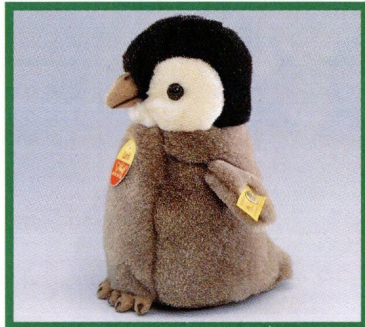

OLLY Seehund
Webpelz, abwaschbar
15 cm, EAN 047206 ●

ARCO Baby Eisbär
aufwartend, Webpelz
waschmaschinenfest
25 cm, **EAN 062872**

ROBBY Seehund
gefleckt, mit Druckstimme
Webpelz, waschmaschinenfest
32 cm, **EAN 063077**

ISSY Heuler
Webpelz, waschmaschinenfest
40 cm, **EAN 063152** ●

CHARLY Pinguin
Webpelz, waschmaschinenfest
40 cm, **EAN 063541**

LARILI Pinguin Baby
Webpelz, waschmaschinenfest
18 cm, **EAN 063572**

Husky, grau/weiß
stehend, mit Halsband, Webpelz
ohne Halsband handwaschbar
35 cm, **EAN 079634**