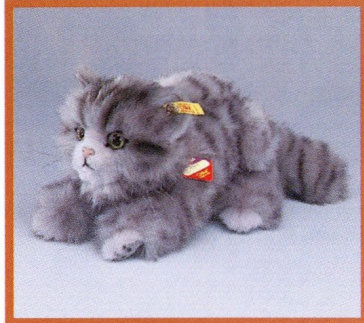

Whiskas-Katze, rot gestromelt
sitzend, Webpelz
waschmaschinenfest
16 cm, EAN 074929

SUSI Katze, rot gestromelt
seitlich liegend, Webpelz
waschmaschinenfest
22 cm, EAN 074998

Haus- und Hoftiere

SUSI Katze, braun gefleckt
seitlich liegend, Webpelz
waschmaschinenfest
22 cm, EAN 075025