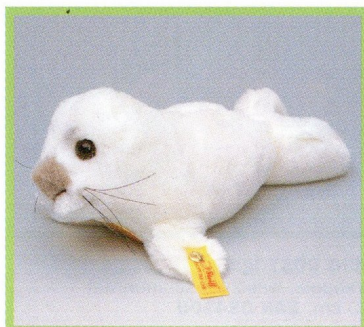

COSY Heuler
Webpelz, waschmaschinenfest
18 cm, **EAN 090103**