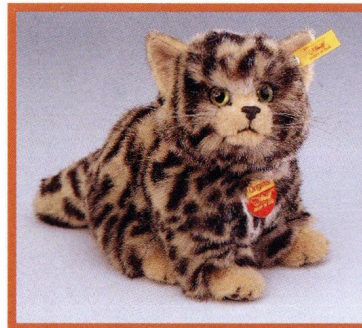

Jungkatze, braun gestromelt
sitzend, Webpelz
waschmaschinenfest
16 cm, EAN 074813