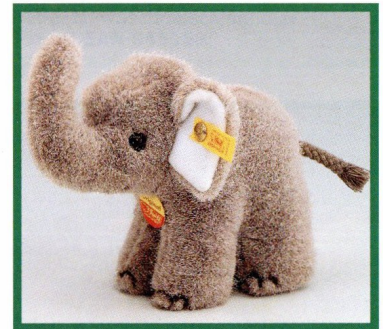

Wildtiere

Steppe und Wüste

YUKU Koalabär
Webpelz, abwaschbar
11 cm, EAN 040306

KANGO Känguru
Webpelz, waschmaschinenfest
13 cm, EAN 040351

Elefant, stehend
Webpelz, abwaschbar
14 cm, EAN 040504

Vom Löwen bis zum
Känguru – von Steiff
gibt es all die aufregenden
Schönheiten aus dem Reich