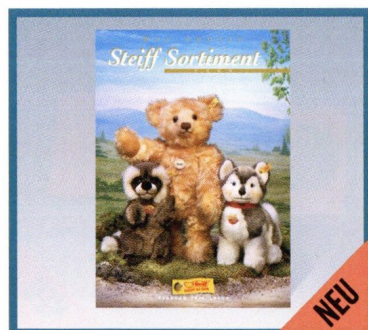

Das große Steiff Sortiment 2000
gedruckt auf chlorfrei gebleichtem Papier, 21 x 29,7 cm, 100-seitig
deutsch **EAN 906015**
englisch **EAN 906527**
französisch **EAN 907036**