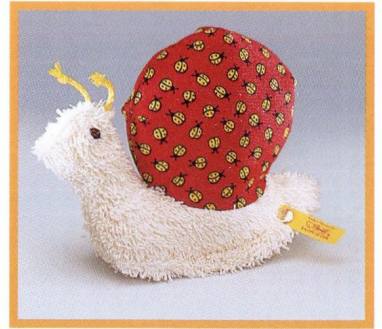

Babyartikel

Lamm, weiß/blau
mit roter Latzhose
Baumwolle, waschmaschinenfest
32 cm, **EAN 215698**

Nilpferd (Bub), honig/rot
Baumwolle, waschmaschinenfest
27 cm, **EAN 217104**

Maus, honig/rot
mit Druckstimme
Baumwolle, waschmaschinenfest
16 cm, **EAN 219009**