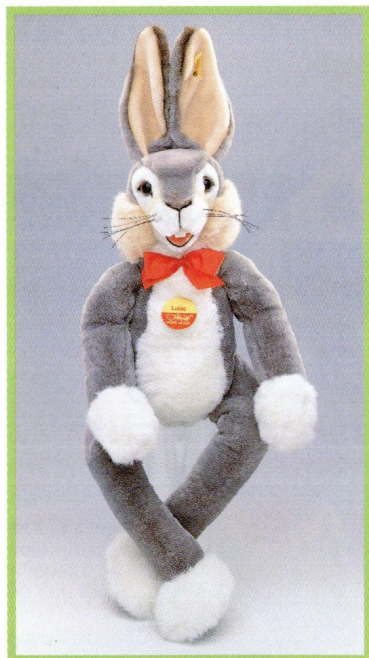

LULAC Schlenker-Hase, grau
Webpelz, abwaschbar
75 cm, EAN 122606