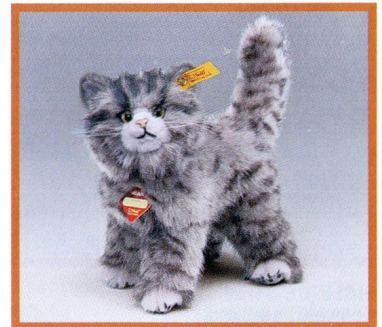

Whiskas-Katze, grau gestromelt
stehend, Webpelz
waschmaschinenfest
22 cm, EAN 075339