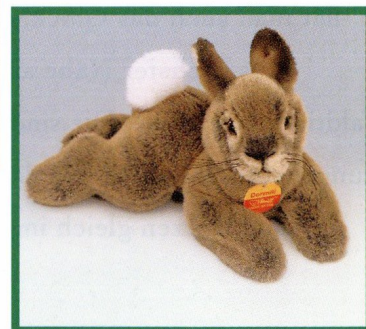

DORMILI Hase
braun gespitzt, liegend
Webpelz, waschmaschinenfest
22 cm, EAN 080135