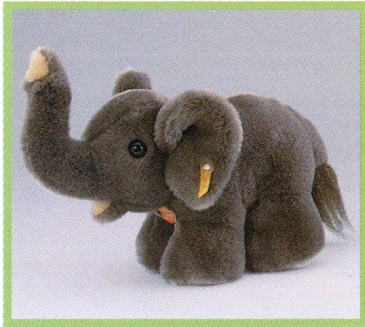

Ruscheltiere

Elefant, stehend
Webpelz, waschmaschinenfest
30 cm, **EAN 085086**

COSY Elefant, stehend
mit Druckstimme
Webpelz, waschmaschinenfest
18 cm, **EAN 085109**

COSY Elefant, liegend
Webpelz, waschmaschinenfest
35 cm, **EAN 085253**