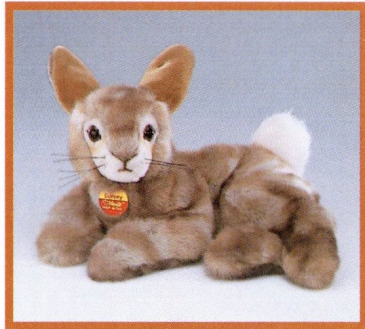

DORMILI Hase, braun gefleckt
aufwartend, Webpelz
waschmaschinenfest
20 cm, **EAN 077715**

DORMILI Hase, braun gefleckt
seitlich liegend, Webpelz
waschmaschinenfest
22 cm, **EAN 077739**

BERNIE Bernhardiner, sitzend
mit Halsband und Fäßchen
Webpelz, ohne Hals-
band waschmaschinenfest
16 cm, **EAN 078217**

BERNIE Hund
spielend, mit Halsband
Webpelz, ohne Hals-
band handwaschbar
32 cm, **EAN 078248**

PUTSI Hase, braunbeige
liegend, Webpelz
waschmaschinenfest
33 cm, **EAN 077913**

DORMY Hase, braun gefleckt
seitlich liegend, Webpelz
waschmaschinenfest
28 cm, **EAN 078064**