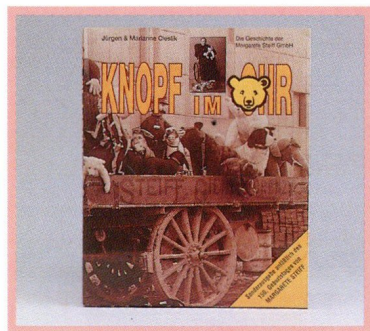

Buch „Knopf im Ohr“
Sonderausgabe anlässlich des 150.
Geburtstags von Margarete Steiff
23 x 28 cm, 264 Seiten
deutsch, EAN 610035