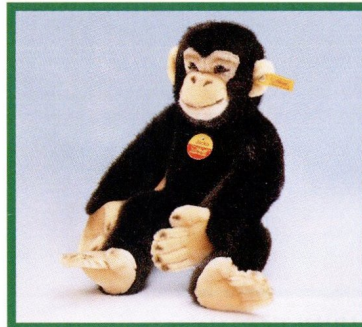

Panda, sitzend
Webpelz, waschmaschinenfest
35 cm, **EAN 060168**

JOCKO Schimpanse, braun
Webpelz, waschmaschinenfest
26 cm, **EAN 060250** ●
36 cm, **EAN 060281** ●

GORI Baby Gorilla, dunkelbraun
Webpelz, waschmaschinenfest
35 cm, **EAN 062308**

Baby GORA Gorilla, grau
mit Druckstimme, Webpelz
waschmaschinenfest
35 cm, **EAN 062452**

BAMBOO Gorilla, dunkelbraun
sitzend, Webpelz
waschmaschinenfest
15 cm, **EAN 043017**

JOCKO Schimpanse, dunkelbraun
mit Druckstimme, Webpelz
waschmaschinenfest
35 cm, **EAN 060731**