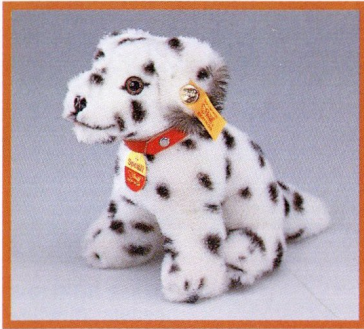

*H*aus- und Hoftiere

SPOTTILI Dalmatiner, sitzend
mit Halsband, Webpelz
ohne Halsband waschmaschinenfest
12 cm, **EAN 053177**