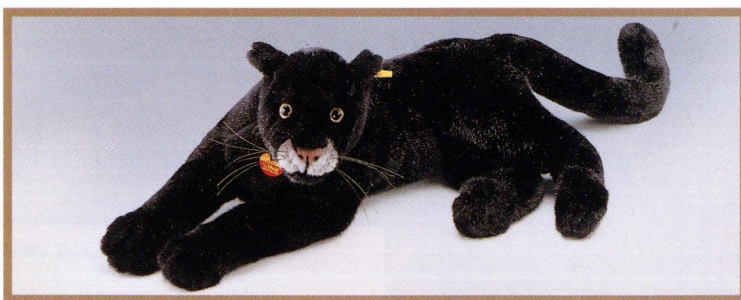

TAKY Panther, seitlich liegend
Webpelz, abwaschbar
45 cm, EAN 065200