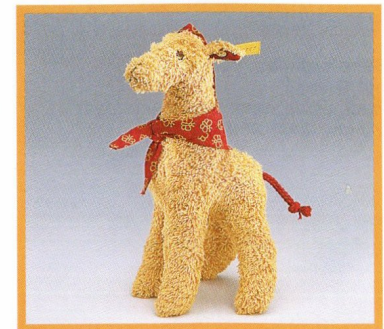

Giraffe, honig/rot
mit Rassel und Halstuch
Baumwolle, waschmaschinenfest
21 cm, **EAN 222085**