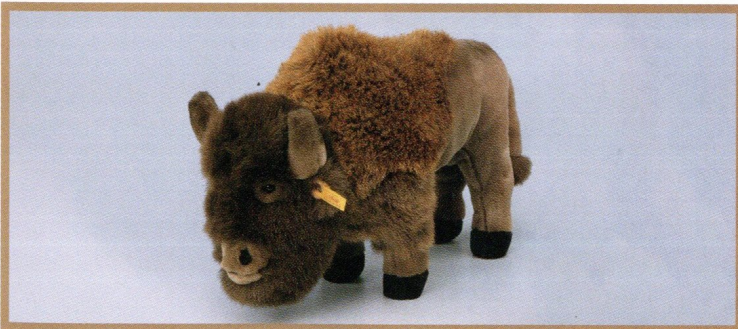

Bison, stehend
Webpelz, abwaschbar
50 cm, **EAN 068928**