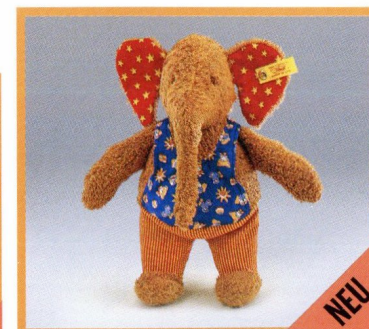

Elefant, braun
Baumwolle, waschmaschinenfest
27 cm, EAN 226854