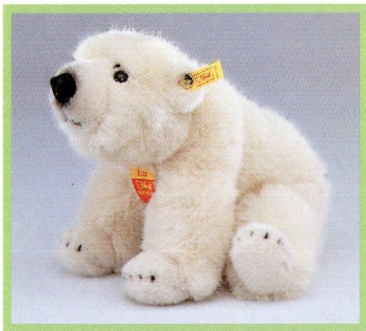

Kuscheltiere

Bären

„Hallo Brumbär“, hat sie gesagt, „ich hab da was für Dich!“. Und plötzlich saß dieser süße Kuschelbär vor mir. „Schau, der ist wie Du! Ein großer Dickkopf, viel zu faul, aber trotzdem mit einem kuschelig weichen Kern!“ Was ich darauf gesagt habe? Ich habe wie ein alter Bär gebrummt und ihr dann einen dicken Kuss gegeben.

ARCO Baby Eisbär, sitzend
Webpelz, waschmaschinenfest
20 cm, EAN 062797