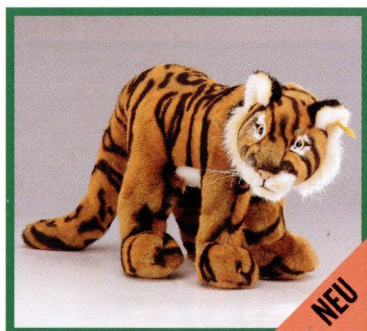

RADJAH Tiger, stehend
Webpelz, waschmaschinenfest
35 cm, **EAN 066443**