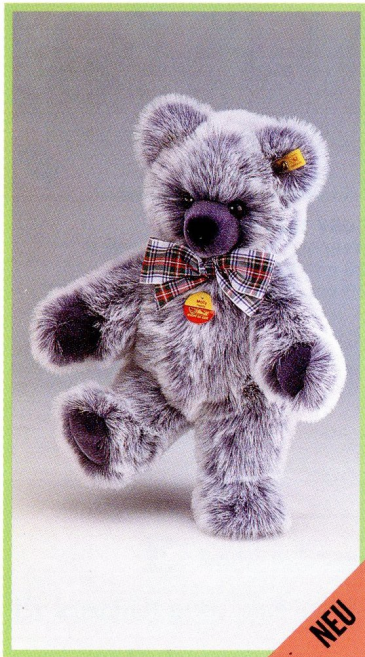

Ruscheltiere

Teddybären

MOLLY Schlenker-Teddybär, blau
Webpelz, waschmaschinenfest
35 cm, **EAN 019449**
45 cm, **EAN 019456**