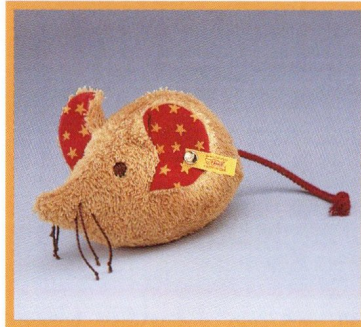

Maus, honig/rot
mit Druckstimme
Baumwolle, waschmaschinenfest
16 cm, **EAN 219009**