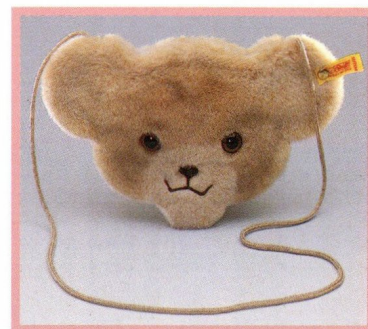

Teddy-Tasche
Webpelz, waschmaschinenfest
26 cm, EAN 600104*