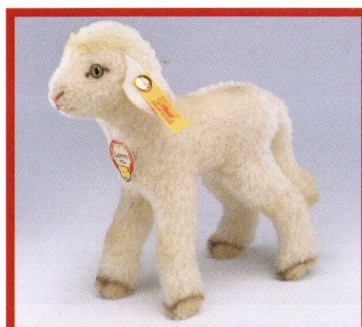

Lamm (1936)
weiß, stehend
Woll-Webpelz, abwaschbar
14 cm, EAN 033353