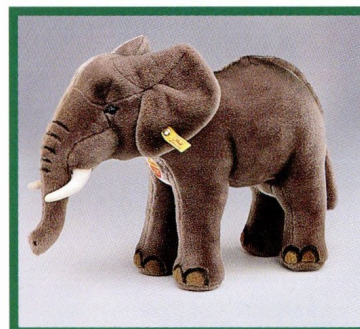

LEO Löwe, stehend
Webpelz, abwaschbar
14 cm, EAN 040801

HIPPIE Nilpferd, stehend
Webpelz, waschmaschinenfest
18 cm, EAN 041150

Koala
Webpelz, handwaschbar
32 cm, EAN 060106

Elefant, stehend
Webpelz, abwaschbar
40 cm, EAN 062513