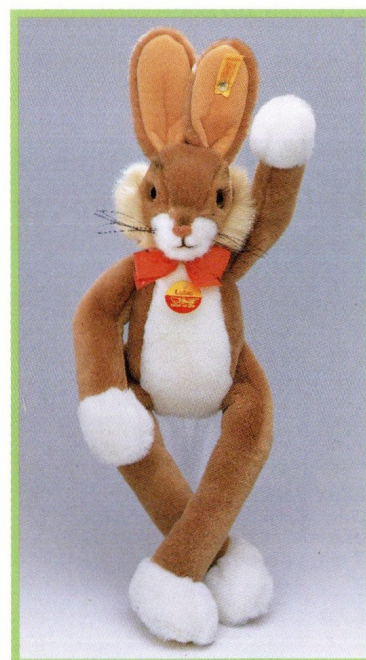

LULAC Schlenker-Hase, zimt
Webpelz, abwaschbar
45 cm, EAN 122804