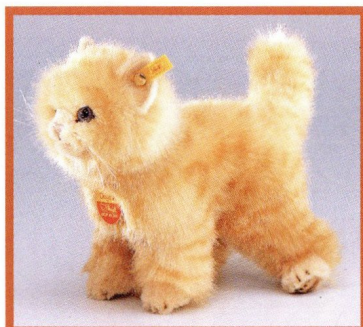

Jungkatze, rot gestromelt
stehend, Webpelz
waschmaschinenfest
20 cm, EAN 074912