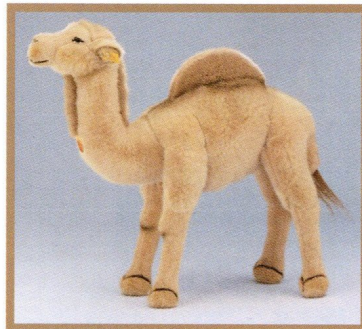

HOCKY Dromedar, stehend
Webpelz, handwaschbar
50 cm, **EAN 066924**