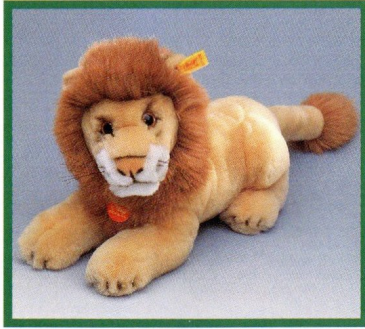

Dromedar, stehend
Webpelz, abwaschbar
35 cm, EAN 066948

MOLLY Junglöwe, liegend
Webpelz, waschmaschinenfest
45 cm, EAN 103001

Zebra, stehend
Webpelz, abwaschbar
35 cm, EAN 067556

Wildtiere

Steppe und Wüste