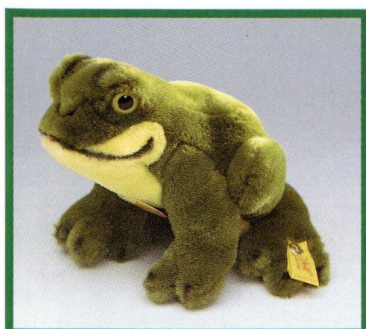

COSY FROGGY Frosch
Webpelz, waschmaschinenfest
15 cm, EAN 092053