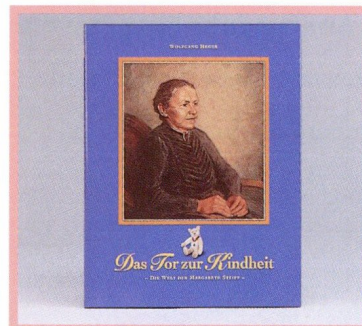

„Knopf im Ohr“, Steiff Buch 1989
23,5 x 29 cm, 264 Seiten
englisch, EAN 610028

*Kein Spielzeug im Sinne
der Spielzeug-Richtlinie
(88/378/EWG/Anhang II)

Steiff Boutique

Buch „Steiff Sortiment 1947 – 1999“
Neuaufgabe
zweisprachig (deutsch/englisch)
18 x 24,5 cm, 592 Seiten
EAN 610189

Buch „Jubiläums-Dokumentation“
Zum 150. Geburtstag von Margarete Steiff und 1. Steiff Festival
zweisprachig (deutsch/englisch)
17 x 24,5 cm, 208 Seiten
EAN 610257

Buch „Das Tor zur Kindheit“
21,5 x 28 cm, 143 Seiten
deutsch, EAN 610264