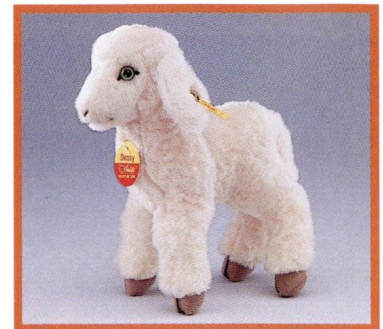

DOSSY Lamm
wollweiß, stehend
Webpelz, waschmaschinenfest
18 cm, **EAN 073076**