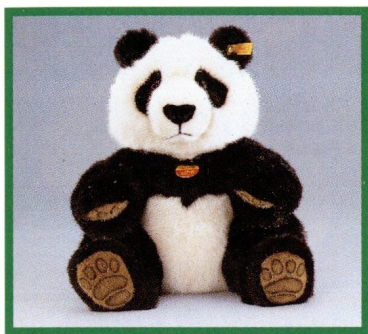

Die Sehnsucht nach Freiheit und Abenteuer,
Fernweh und der Reiz des Exotischen – es gibt viele
Gründe, sich für die zauberhaften Tiere aus dem
Dschungel zu begeistern. Kein Wunder also, dass
sie auch als Geschenk immer wieder eine passende
Idee sind.

Panda, sitzend
Webpelz, waschmaschinenfest
35 cm, **EAN 060168**