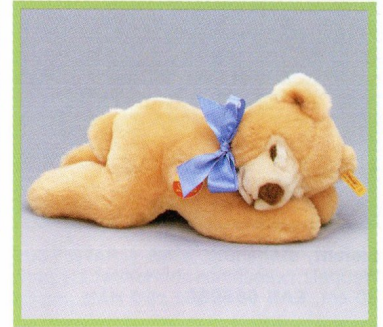

Schlafbär, blond
Webpelz, waschmaschinenfest
28 cm, **EAN 082535**