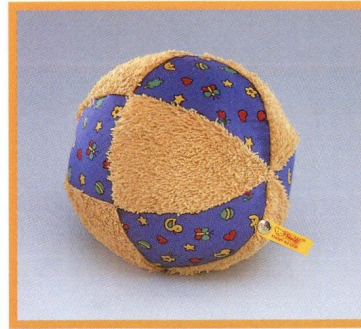

Seepferdchen, honig/blau
mit Druckstimme
Baumwolle, waschmaschinenfest
25 cm, **EAN 220326**

Seepferd, beige/creme
mit Druckstimme
Baumwolle, waschmaschinenfest
25 cm, **EAN 220340**

Seestern, honig/rot
mit Druckstimme
Baumwolle, waschmaschinenfest
20 cm, **EAN 220500**

Seestern, beige/blau
mit Druckstimme
Baumwolle, waschmaschinenfest
20 cm, **EAN 220555**

Babyartikel

Seestern, beige/creme
mit Druckstimme
Baumwolle, waschmaschinenfest
20 cm, **EAN 220579**

Ball, weiß/gelb
mit Rassel
Baumwolle, waschmaschinenfest
10 cm, **EAN 221002**