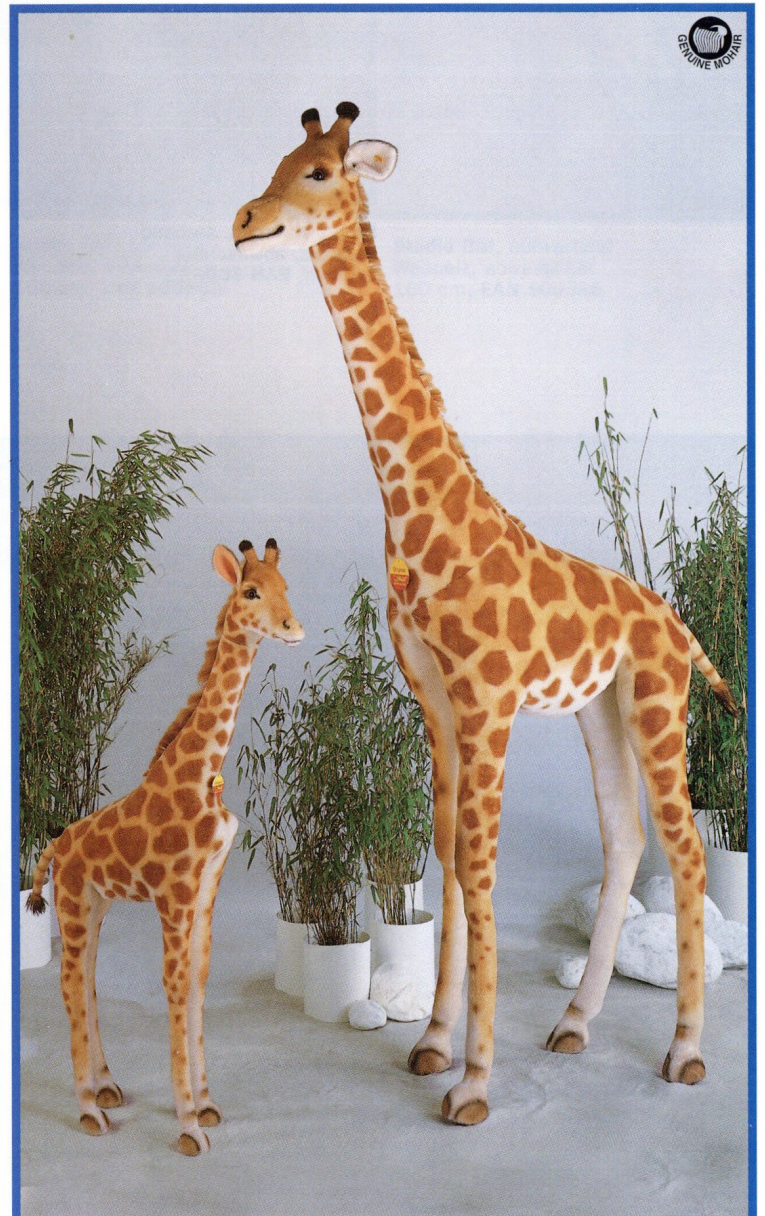

Studio Giraffe Mohair, stehend
Mohair Webpelz, abwaschbar
110 cm, EAN 502187

Studio Giraffe Mohair, stehend
Mohair Webpelz, abwaschbar
150 cm, EAN 502200
255 cm, EAN 502309

Studio Hahn, grün
stehend
Webpelz/Mohair
abwaschbar
40 cm, **EAN 502347**