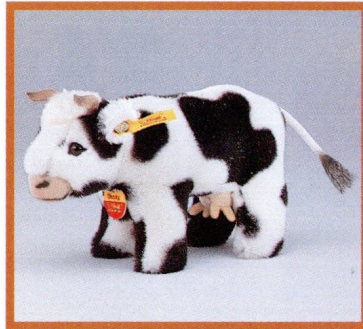

*Die
Schönheiten
vom Lande:*

*bei uns
in Hülle
und Fülle.*

*H*aus- und Hoftiere

*H*aus- und Hoftiere

Die Welt ist voller kleiner Glücksmomente.

Ob das Lachen der Morgensonne am
Himmel oder die frische Luft, bei
der einem das Herz aufgeht – Freude
hat viele Gesichter. Und manchmal
eben auch das eines kuscheligen Steiff Tieres.

ROCCO Pferd
hellbraun, stehend
Webpelz, waschmaschinenfest
15 cm, EAN 052590

BESSY Kuh
schwarz/weiß gefleckt, stehend
Webpelz, waschmaschinenfest
18 cm, EAN 052675

STRUPY Esel, stehend
Webpelz, waschmaschinenfest
15 cm, EAN 052859