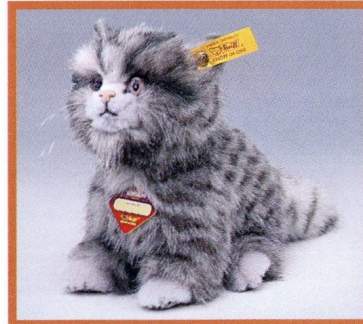

Whiskas-Katze, grau gestromelt
sitzend, Webpelz
waschmaschinenfest
16 cm, EAN 075322