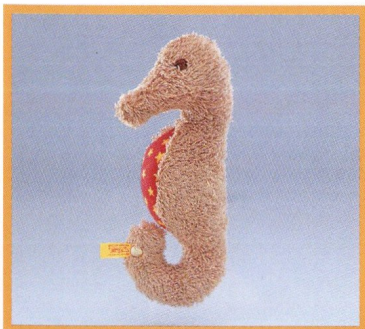

Seepferdchen, beige/rot
mit Rassel
Baumwolle, waschmaschinenfest
20 cm, **EAN 220302**