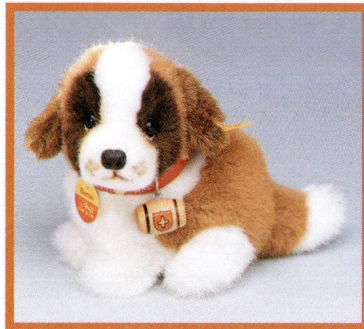

BERNIE Bernhardiner, sitzend
mit Halsband und Fäßchen
Webpelz, ohne Hals-
band waschmaschinenfest
16 cm, **EAN 078217**