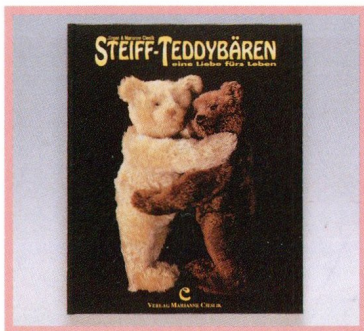

Steiff Teddybären Buch
23,5 x 28,5 cm, 184 Seiten
deutsch, EAN 610103
englisch, EAN 610110