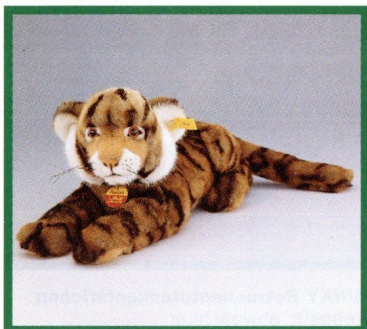

RADJAH Tiger, liegend
Webpelz, waschmaschinenfest
35 cm, **EAN 066184**