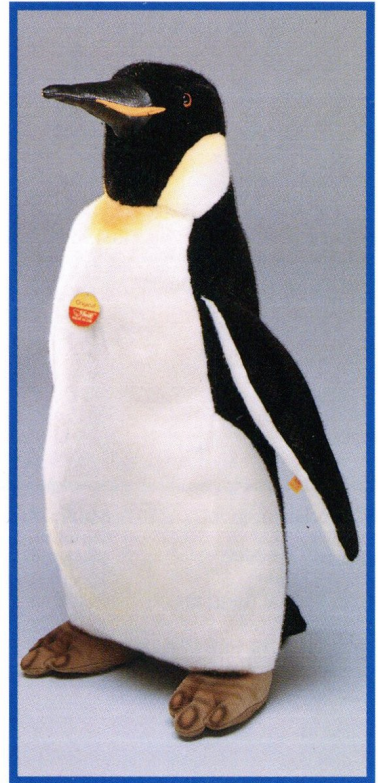

Studio Königspinguin
Webpelz, abwaschbar
90 cm, EAN 505034