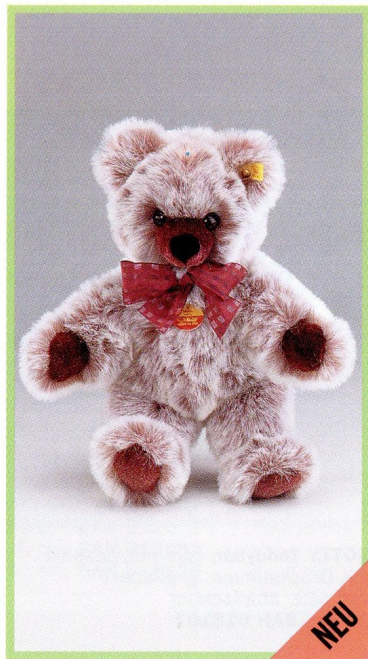

MOLLY Teddybär, sekt
Webpelz, abwaschbar
55 cm, **EAN 019401** ●

MOLLY Schlenker-Teddybär, blond
Webpelz, waschmaschinenfest
35 cm, **EAN 019425**
45 cm, **EAN 019432**

Ruscheltiere

Teddybären

MOLLY Schlenker-Teddybär, blau
Webpelz, waschmaschinenfest
35 cm, **EAN 019449**
45 cm, **EAN 019456**