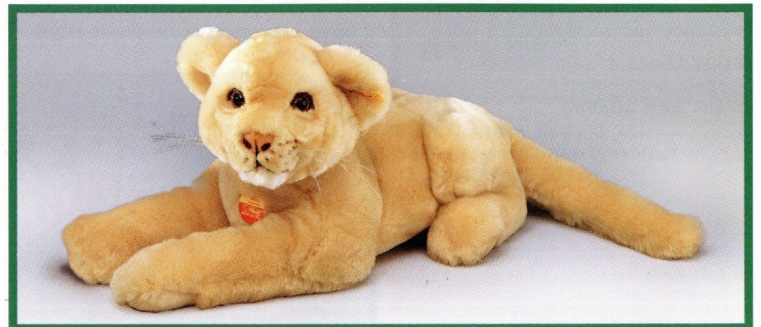

MOLLY Junglöwe, liegend
Webpelz, waschmaschinenfest
45 cm, EAN 103001