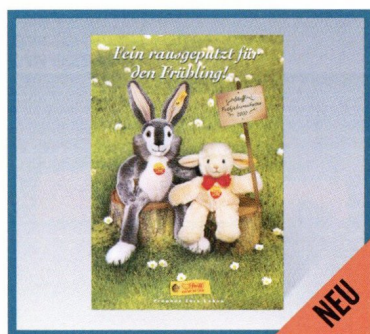

Frühjahrs-Prospekt
gedruckt auf chlorfrei gebleichtem Papier, 21 x 29,7 cm, 4-seitig
deutsch **EAN 902017**
englisch **EAN 902529**
französisch **EAN 902703**