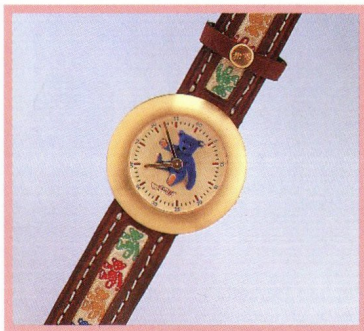

Frosch-Tasche
Webpelz, waschmaschinenfest
23 cm, EAN 601156* 

Tasche
bestickt mit Teddybär und
Steiff Logo, mit Reiß-
verschluss und Innentasche
Baumwolle, handwaschbar
48,5 x 35 cm, EAN 601286* 

Teddy-Anhänger
mit Kette, vergoldet
Teddy 2 cm
Kette 45 cm, EAN 605154