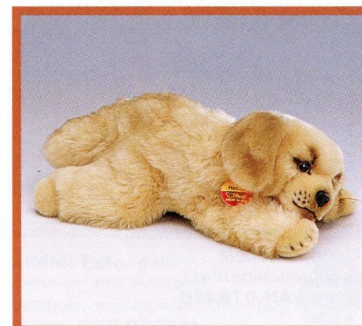

HEKTOR Golden Retriever
blond, liegend
Webpelz, waschmaschinenfest
28 cm, EAN 080661