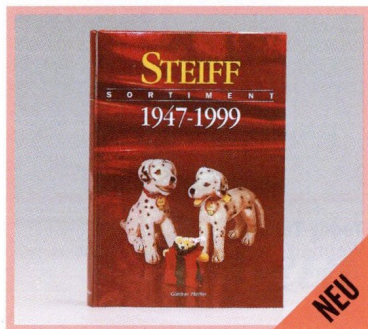

Steiff Boutique

Buch „Steiff Sortiment 1947 – 1999“
Neuaufgabe
zweisprachig (deutsch/englisch)
18 x 24,5 cm, 592 Seiten
EAN 610189