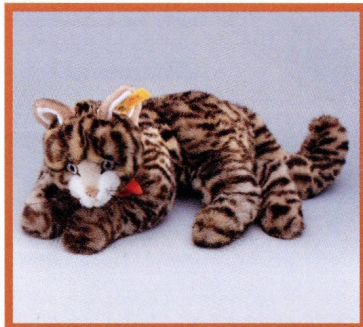

MINOU Katze, gestromelt
liegend, Webpelz
waschmaschinenfest
28 cm, EAN 074806