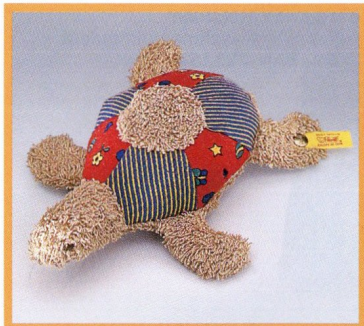

Schildkröte, beige/rot
mit Rassel
Baumwolle, waschmaschinenfest
15 cm, **EAN 219900**