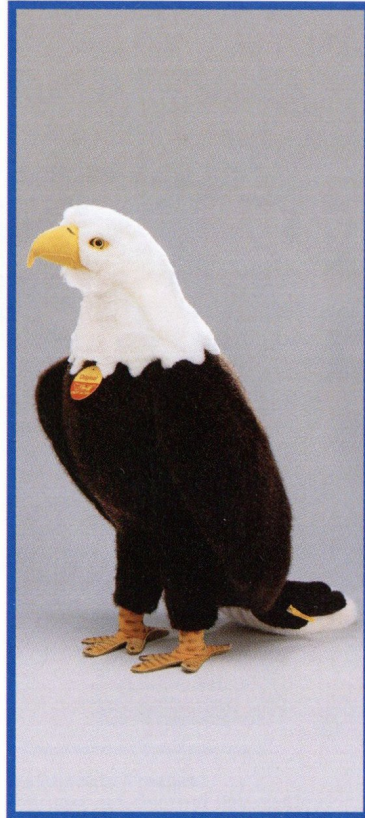

Studio Weißkopfadler
Webpelz, abwaschbar
50 cm, EAN 505232