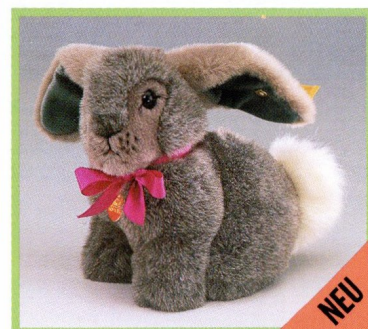

SNUFFI Hase, grau
sitzend, Webpelz
waschmaschinenfest
16 cm, EAN 077258