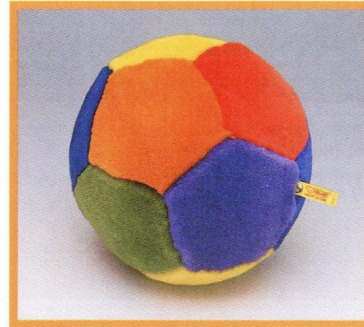

Wird
ohne
Artikel
geliefert!

Ständer „Steiff's kleine Freunde“
ohne Artikel
EAN 229534

Musik Schlaflamm, beige
mit Musikwerk
(Schlaf, Kindlein, schlaf)
Webpelz, abwaschbar
28 cm, EAN 231544

Ball, bunt
formgeschäumt
Webpelz, waschmaschinenfest
15 cm, EAN 205224