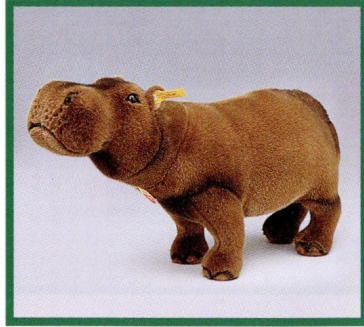

Nilpferd, stehend
Webpelz, abwaschbar
40 cm, EAN 063435