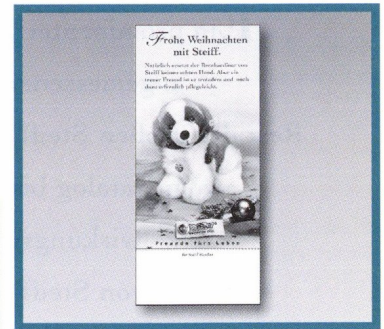

Anzeigenvorlage
Motif 3 (Weihnachten)
1-spaltig, EAN 914416
2-spaltig, EAN 914515