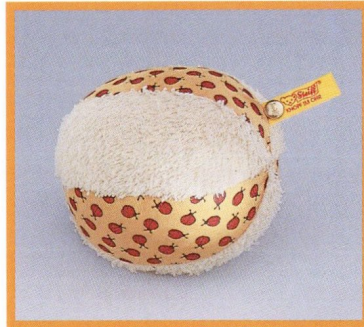

Seepferdchen, honig/blau
mit Druckstimme
Baumwolle, waschmaschinenfest
25 cm, **EAN 220326**

Seepferd, beige/creme
mit Druckstimme
Baumwolle, waschmaschinenfest
25 cm, **EAN 220340**

Seestern, honig/rot
mit Druckstimme
Baumwolle, waschmaschinenfest
20 cm, **EAN 220500**

Seestern, beige/blau
mit Druckstimme
Baumwolle, waschmaschinenfest
20 cm, **EAN 220555**

Babyartikel

Seestern, beige/creme
mit Druckstimme
Baumwolle, waschmaschinenfest
20 cm, **EAN 220579**

Ball, weiß/gelb
mit Rassel
Baumwolle, waschmaschinenfest
10 cm, **EAN 221002**