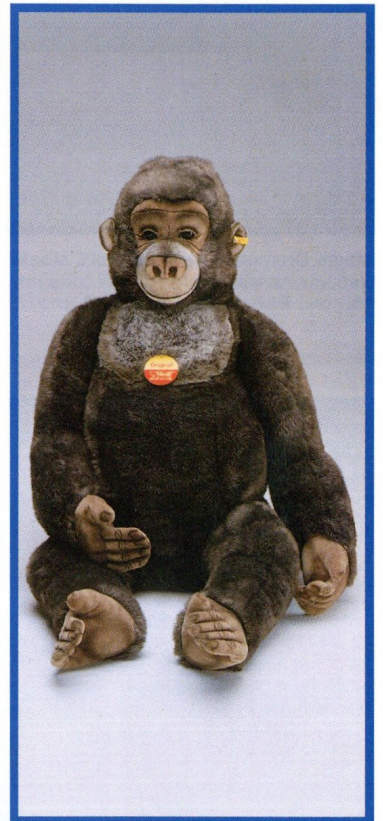

Studio GORA Gorilla
Webpelz, abwaschbar
160 cm, EAN 501906