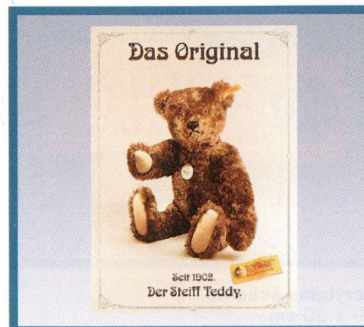

Plakat
„Margarete Steiff Museum“
59 x 84 cm, **EAN 912207**

Prospekt „Husky-Schlitten-Set“
gedruckt auf chlorfrei gebleichtem Papier, 21 x 29,7 cm, 4-seitig
deutsch, **EAN 905636**

Poster
„Das Original“
59 x 84 cm
deutsch **EAN 912801**
englisch **EAN 912818**
französisch **EAN 912825**