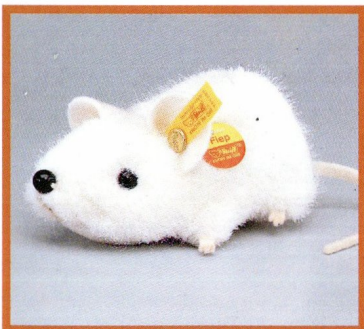

FIEP Maus, weiß
Webpelz, abwaschbar
12 cm, **EAN 056208** ●