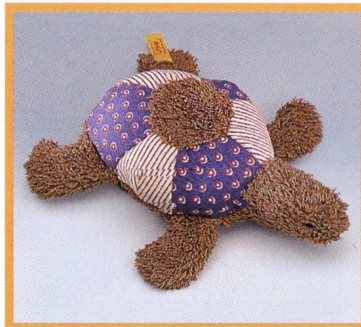

Schildkröte, braun/blau
mit Rassel
Baumwolle, waschmaschinenfest
15 cm, **EAN 219917**