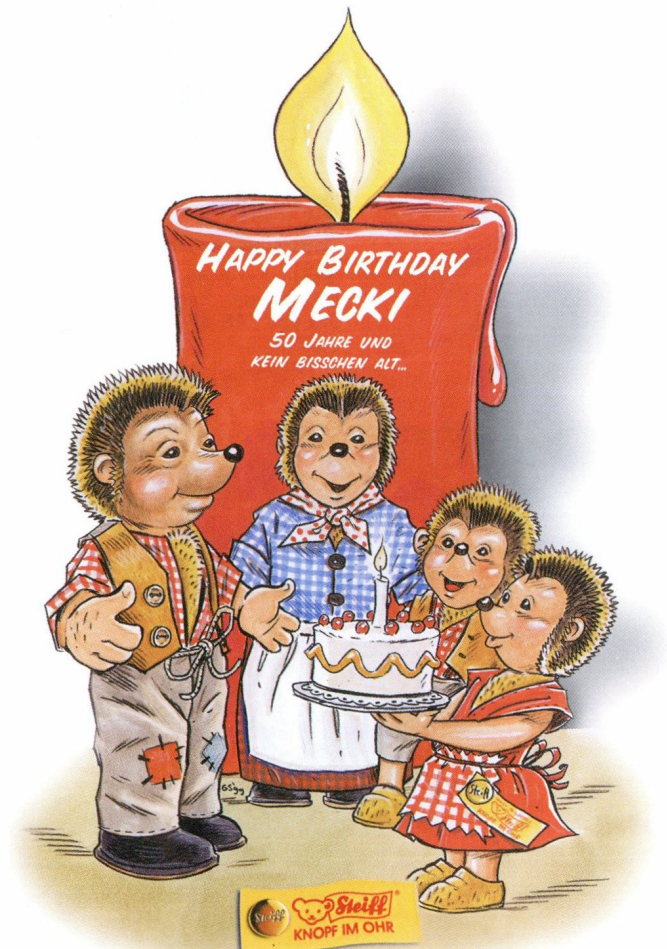

Freunde fürs Leben