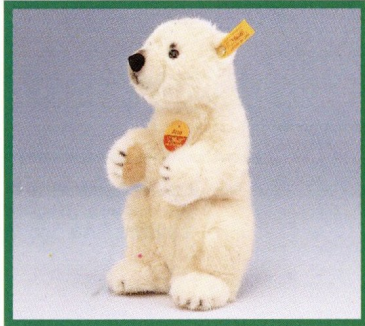

ARCO Baby Eisbär
aufwartend, Webpelz
waschmaschinenfest
25 cm, **EAN 062872**