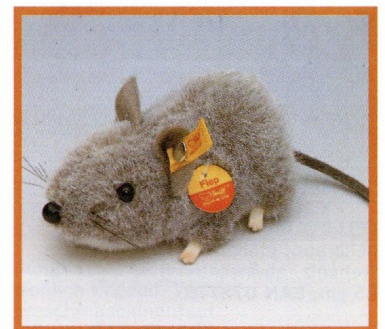

FIEP Maus, grau
Webpelz, abwaschbar
12 cm, **EAN 056253** ●