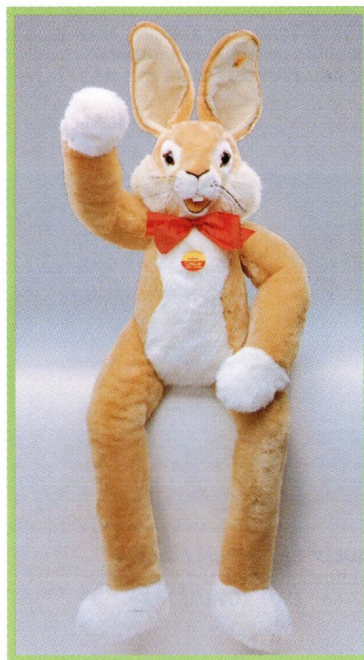

MOLLY Schlenker-Teddybär
dunkelbraun, Webpelz
waschmaschinenfest
37 cm, EAN 107238

Ruscheltiere

Spiel- und Schlenkertiere

MOLLY Schlenker-Sortiment
7 Artikel je Sortiment
EAN 107252

LULAC Schlenker-Hase, grau
Webpelz, waschmaschinenfest
28 cm, EAN 122545