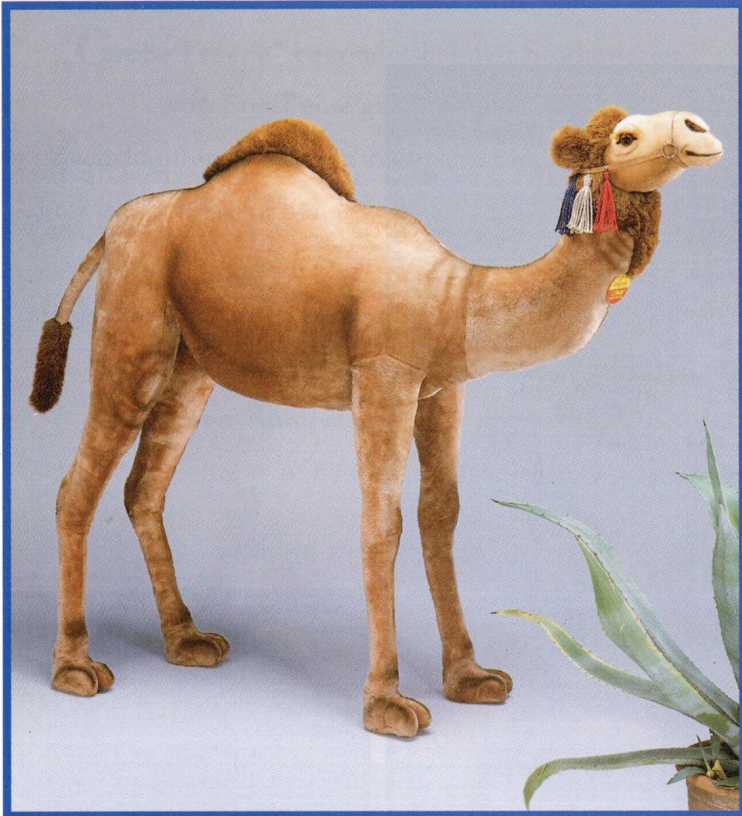

Studio Dromedar, stehend
Webpelz, abwaschbar
160 cm, EAN 502101