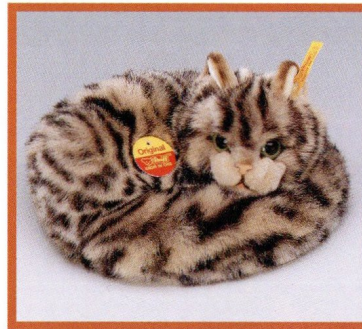

DOSSY Lamm
wollweiß, stehend
Webpelz, waschmaschinenfest
18 cm, **EAN 073076**

*H*aus- und Hoftiere

SIGLINDE Schaf
wollweiß, stehend
Webpelz, handwaschbar
35 cm, EAN 073229

Graugans, stehend
Webpelz, abwaschbar
32 cm, EAN 074080