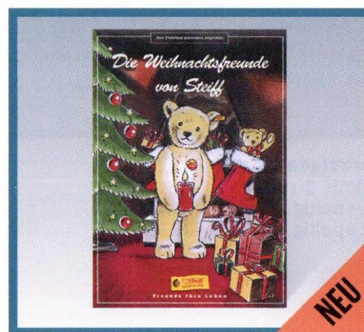

Weihnachts-Prospekt
gedruckt auf chlorfrei gebleichtem Papier, 21 x 29,7 cm, 8-seitig
deutsch **EAN 905575**
englisch **EAN 905582**
französisch **EAN 905599**
erscheint voraussichtlich im November 2000