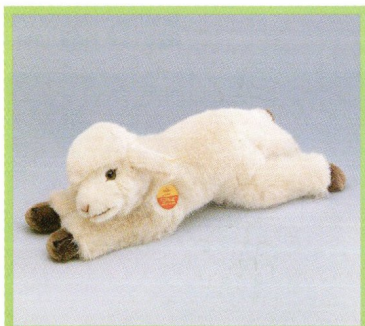

MOLLY Lamm
weiß, liegend
Webpelz, waschmaschinenfest
30 cm, EAN 103063