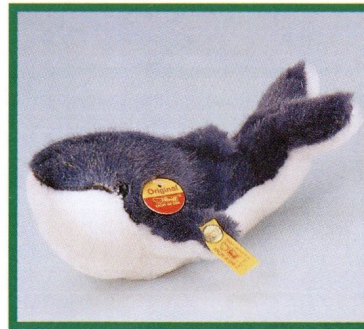

Blauwal
Webpelz, waschmaschinenfest
15 cm, **EAN 047350**