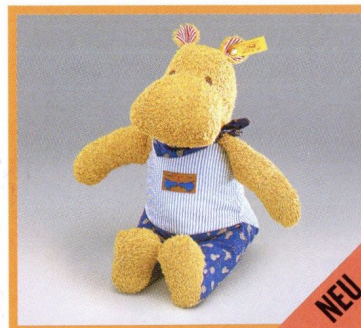

Nilpferd, honig
sitzend, mit Halstuch
Baumwolle, waschmaschinenfest
30 cm, EAN 228032