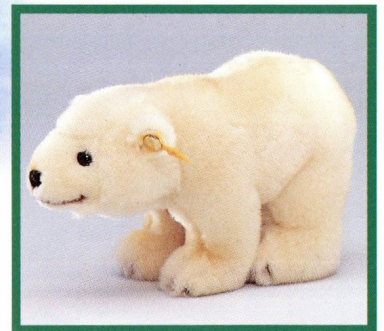

Manchmal sind es die Gedanken, die Erinnerungen, die uns entführen
in eine ferne Welt und in unserem Herzen dann für wohlige
Wärme sorgen. Manchmal ist es aber auch das dicke,
weiche Fell eines kleinen Eisbären, das uns
zeigt, was „Freunde fürs Leben“
wirklich wert sind!

LOMMY Eisbär, stehend
Webpelz, waschmaschinenfest
18 cm, EAN 047152