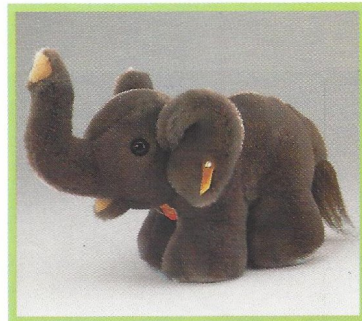

Elefant, stehend
Webpelz, waschmaschinenfest
30 cm, EAN 085086