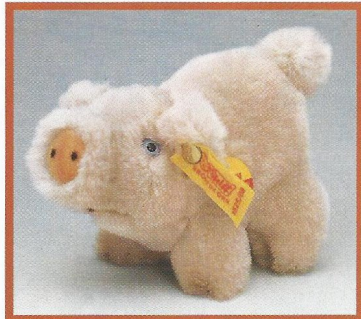

SUGGY Schwein, stehend
Webpelz, waschmaschinenfest
10 cm, EAN 052705