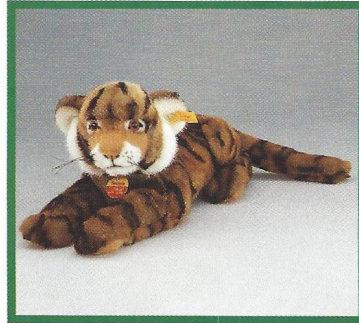

RADJAH Tiger, liegend
Webpelz, waschmaschinenfest
35 cm, **EAN 066184**