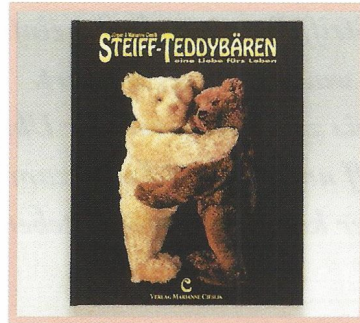

Steiff Teddybären Buch
21,5 x 28 cm, 184 Seiten
deutsch, EAN 610103
englisch, EAN 610110