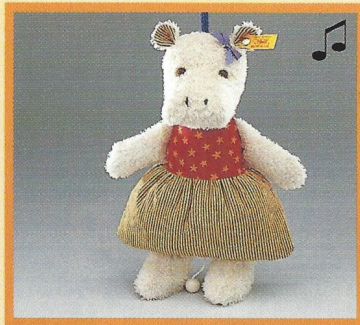

Nilpferd (Mädi), weiß/gelb
mit Musikwerk
(Schlafe mein Prinzchen)
Baumwolle, waschmaschinenfest
30 cm, **EAN 217166**