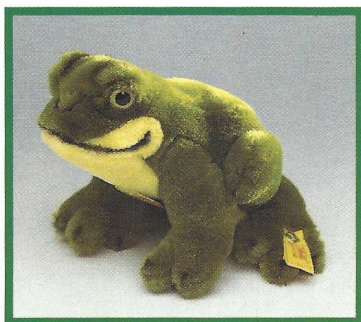

COSY FROGGY Frosch
Webpelz, waschmaschinenfest
15 cm, EAN 092053