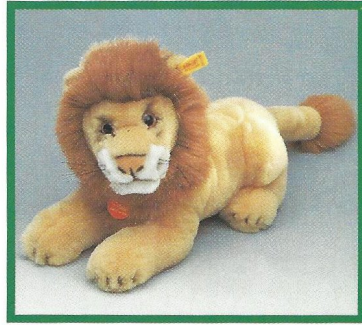

Wildtiere

Steppe und Wüste

MOLLY LEO Löwe, liegend
Webpelz, abwaschbar
30 cm, EAN 103438