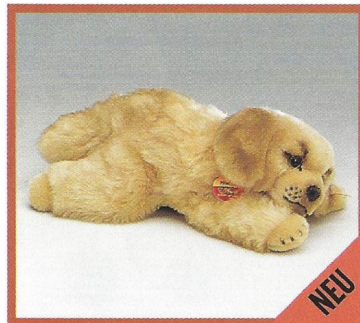

HEKTOR Golden Retriever
blond, liegend
Webpelz, waschmaschinenfest
28 cm, **EAN 080661**