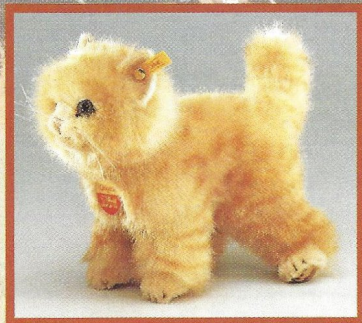

Jungkatze, rot gestromelt
stehend, Webpelz
waschmaschinenfest
20 cm, EAN 074912