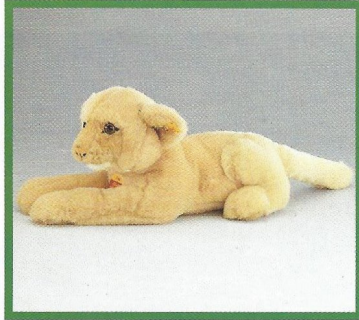

LEO Löwe, liegend
Webpelz, waschmaschinenfest
35 cm, **EAN 066702**