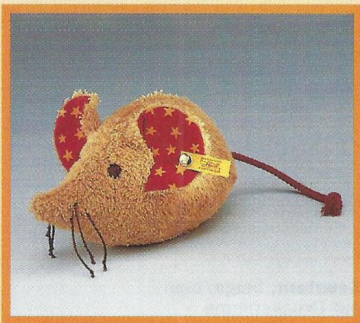

Maus, honig/rot
mit Druckstimme
Baumwolle, waschmaschinenfest
16 cm, **EAN 219009**