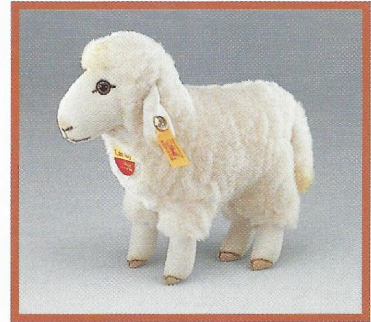

LAMBY Schaf
wollweiß, stehend
Webpelz, waschmaschinenfest
16 cm, EAN 052835