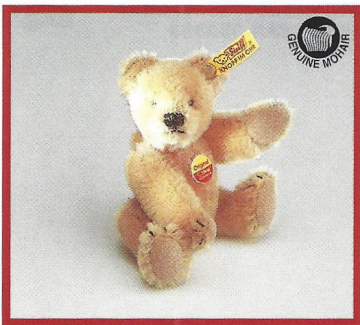

Teddy s

STEIFF MINI Teddybär Mohair (1921), dunkelbraun
gegliedert, Mohair Webpelz
abwaschbar
6 cm sitzend, **EAN 039133**

STEIFF MINI Teddy PETSY Mohair (1927), hellbeige
gegliedert, Mohair Webpelz
abwaschbar
6 cm sitzend, **EAN 039140**

STEIFF MINI Teddy PETSY Mohair (1927), goldblond
gegliedert, Mohair Webpelz
abwaschbar
6 cm sitzend, **EAN 039164**

STEIFF MINI Teddy Baby Mohair (1930), blond
mit Lederhalsband und Glocke
gegliedert, Mohair Webpelz
abwaschbar
6 cm sitzend, **EAN 039218**

STEIFF MINI Teddy Baby Mohair (1930), mais
mit Lederhalsband und Glocke
gegliedert, Mohair Webpelz
abwaschbar
6 cm sitzend, **EAN 039225**

STEIFF MINI Teddy Baby Mohair (1930), braun
mit Lederhalsband und Glocke
gegliedert, Mohair Webpelz
abwaschbar
6 cm sitzend, **EAN 039232**