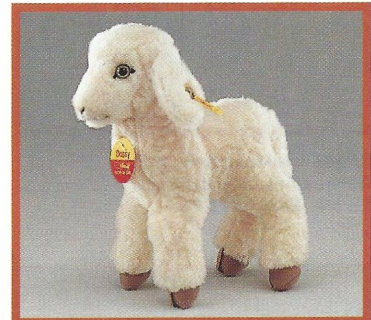

SULLA Kalb, stehend
Webpelz, waschmaschinenfest
27 cm, **EAN 072857**

RESI Kuh, stehend
mit Lederhalsband und Glocke
Webpelz, ohne Halsband
waschmaschinenfest
40 cm, **EAN 072901**

MAGDA Kuh
weiß/braun gefleckt, stehend
mit Lederhalsband und Glocke
Webpelz, abwaschbar
32 cm, **EAN 072918**

BERTHA Kuh
hellbraun, stehend
mit Lederhalsband und Glocke
Webpelz, abwaschbar
32 cm, **EAN 072925**

ROCKY Zwergzicklein
braun, stehend
Webpelz, waschmaschinenfest
22 cm, **EAN 073052**

DOSSY Lamm
wollweiß, stehend
Webpelz, waschmaschinenfest
18 cm, **EAN 073076**