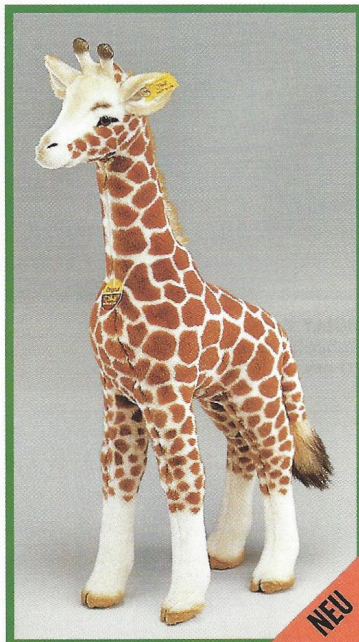

Giraffe, stehend
Webpelz, abwaschbar
50 cm, **EAN 068089**