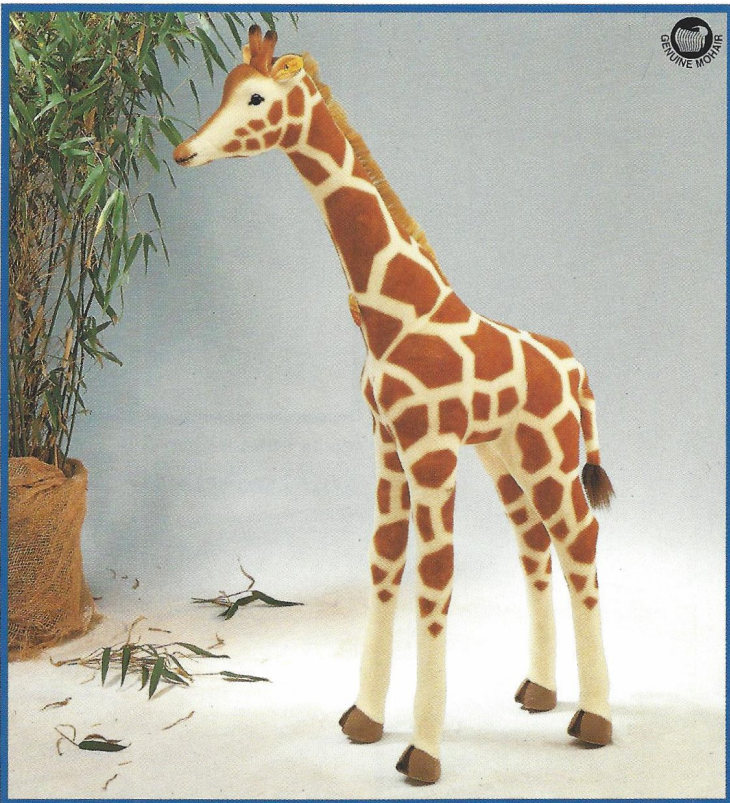

Studiotiere

Studio Nashorn, stehend
Webpelz, abwaschbar
100 cm, EAN 500855

Studio GORA Gorilla
Webpelz, abwaschbar
160 cm, EAN 501906

Studio Eisbär, liegend
Webpelz, abwaschbar
160 cm, EAN 501500

Studiotiere

Studio Dromedar, stehend
Webpelz, abwaschbar
160 cm, EAN 502101

Studio Giraffe Mohair, stehend
Mohair Webpelz, abwaschbar
110 cm, EAN 502187

Studio Giraffe Mohair, stehend
Mohair Webpelz, abwaschbar
150 cm, EAN 502200
255 cm, EAN 502309