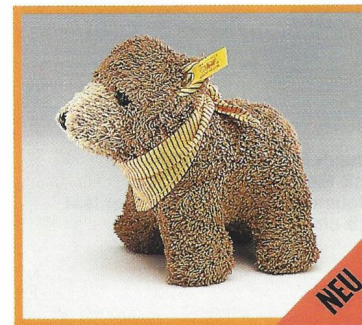

Bär, braun/gelb
mit Rassel und Halstuch
Baumwolle, waschmaschinenfest
16 cm, **EAN 221767**