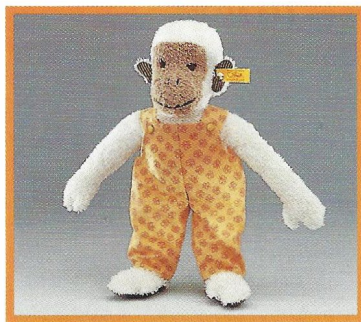

Affe, weiß/blau
mit gelber Latzhose
Baumwolle, waschmaschinenfest
35 cm, **EAN 215117**