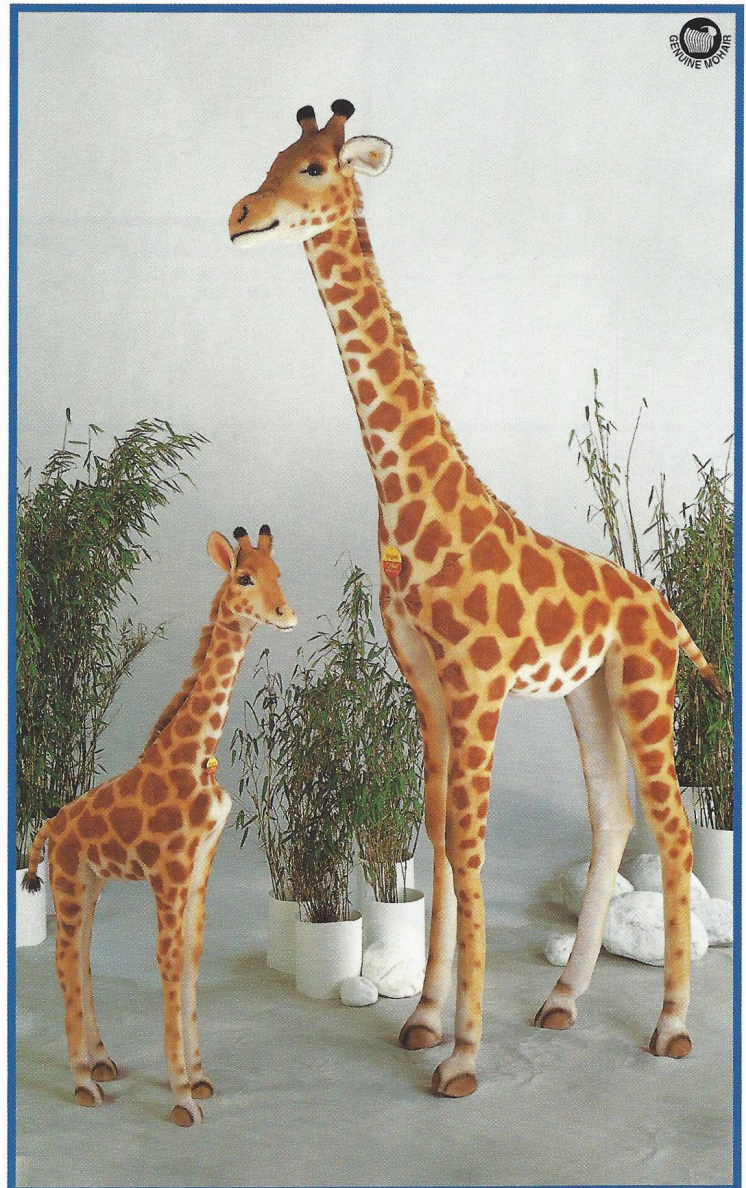

Studio Giraffe Mohair, stehend
Mohair Webpelz, abwaschbar
150 cm, EAN 502200
255 cm, EAN 502309