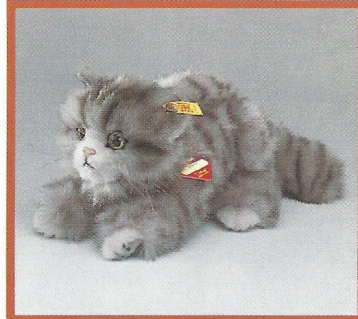

Whiskas-Katze, grau gestromelt
kauern, Webpelz
waschmaschinenfest
22 cm, **EAN 075094**