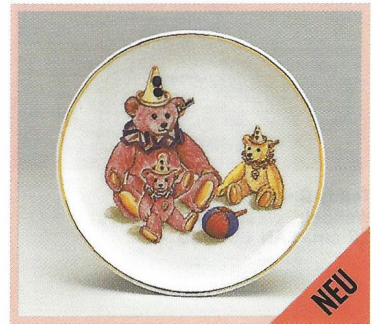

Mini Wandteller
Dekor „Teddy Clown rosé“
10 cm, EAN 613852