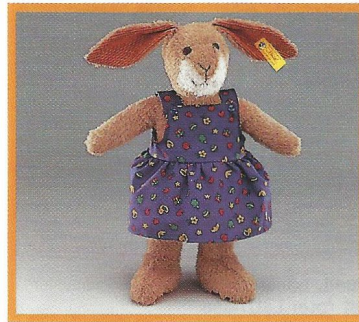

Hase, beige/rot
mit blauem Kleid
Baumwolle, waschmaschinenfest
35 cm, **EAN 214615**