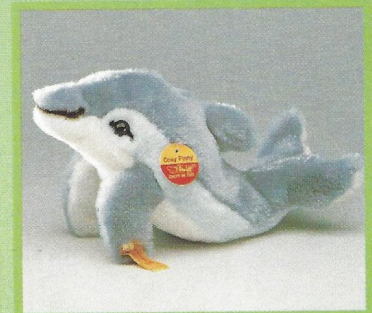

COSY FINNY Delphin, eisblau
mit Druckstimme
Webpelz, waschmaschinenfest
25 cm, EAN 095023