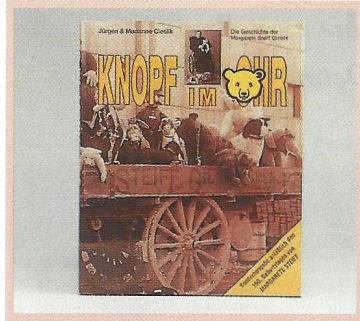

Buch „Knopf im Ohr“
Sonderausgabe anlässlich des 150. Geburtstags von Margarete Steiff
23 x 28 cm, 264 Seiten
deutsch, EAN 610035