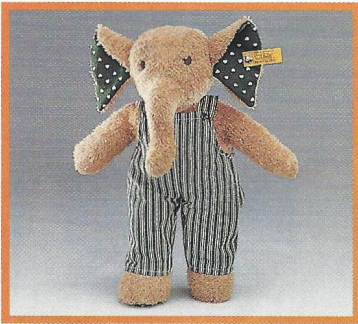

... eine Freundschaft fürs Leben

*beginnt schon in der Wiege: mit den Kleinen von Steiff
für die Kleinen dieser Welt.*

*Ihre runden Formen und offenen Gesichter machen
sie schnell zum liebsten Spielkameraden.*

Elefant, beige/grün
mit grüner Latzhose
Baumwolle, waschmaschinenfest
35 cm, **EAN 210419**