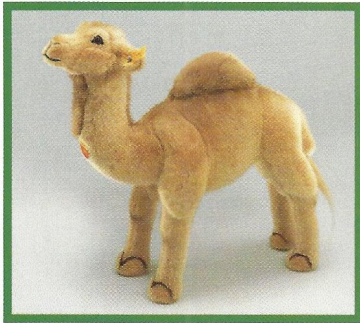

Wildtiere

Steppe und Wüste

PADDY Leopard, sitzend
Webpelz, waschmaschinenfest
25 cm, **EAN 065521**

LEO Löwe, liegend
Webpelz, waschmaschinenfest
35 cm, **EAN 066702**

LEO Löwe, sitzend
Webpelz, waschmaschinenfest
25 cm, **EAN 066740**

Löwe, stehend
Webpelz, abwaschbar
25 cm, **EAN 066757**

HOCKY Dromedar, stehend
Webpelz, handwaschbar
35 cm, **EAN 066900**

Dromedar, stehend
Webpelz, abwaschbar
35 cm, **EAN 066948**

Zebra, stehend
Webpelz, abwaschbar
35 cm, **EAN 067556**