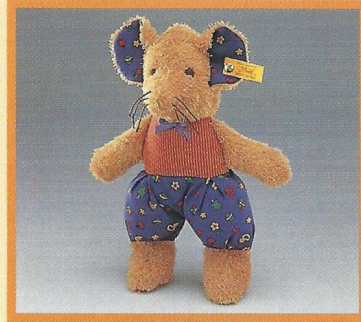

Maus (Bub), honig/blau
Baumwolle, waschmaschinenfest
30 cm, **EAN 217401**