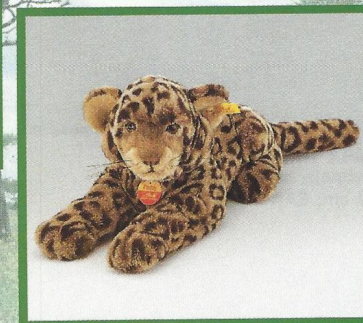

PADDY Leopard, liegend
Webpelz, waschmaschinenfest
35 cm, EAN 065477