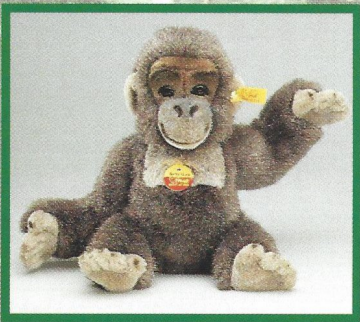

Baby GORA Gorilla, grau
mit Druckstimme, Webpelz
waschmaschinenfest
35 cm, **EAN 062452**