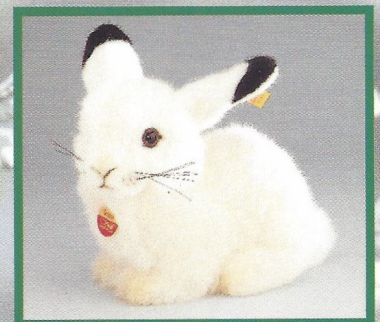

HOPPEL Schneehase, weiß
sitzend, Webpelz
waschmaschinenfest
23 cm, EAN 077944