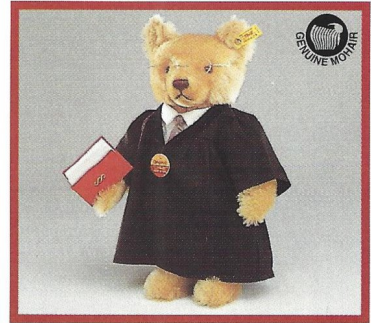

Classic Teddybär Mohair rosé/schwarz, mit Kippstimme gegliedert, Mohair Webpelz abwaschbar 32 cm, **EAN 028304**

Teddybär JÄGER Mohair blond, bekleidet mit Kippstimme, gegliedert Mohair Webpelz, abwaschbar 35 cm, **EAN 028502**

Teddybär MATROSE Mohair blond, bekleidet mit Kippstimme, gegliedert Mohair Webpelz, abwaschbar 35 cm, **EAN 028519**

Classic

Teddys

Teddybär KAMINFEGER Mohair
blond, bekleidet
mit Kippstimme, gegliedert
Mohair Webpelz, abwaschbar
35 cm, **EAN 028540**

Teddybär KOCH Mohair
blond, bekleidet
mit Kippstimme, gegliedert
Mohair Webpelz, abwaschbar
35 cm, **EAN 028557**

Teddybär ARZT Mohair
blond, bekleidet
mit Kippstimme, gegliedert
Mohair Webpelz, abwaschbar
35 cm, **EAN 028564**
nicht für Kinder unter 3 Jahren
ablösbare Kleinteile verschluckbar