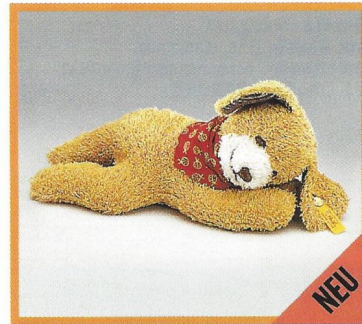

Hund, honig/blau
liegend, mit Halstuch
Baumwolle, waschmaschinenfest
22 cm, **EAN 221194**