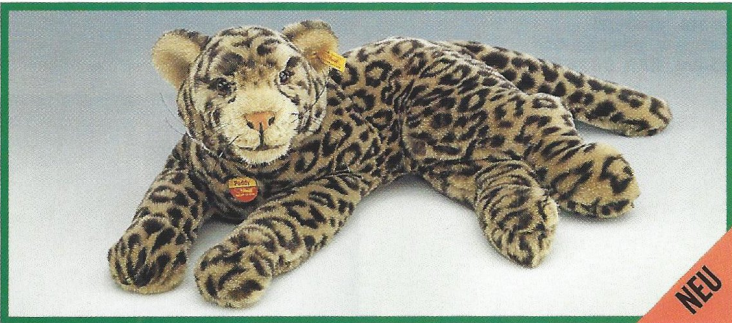

PADDY Leopard, seitlich liegend
Webpelz, waschmaschinenfest
45 cm, EAN 103933