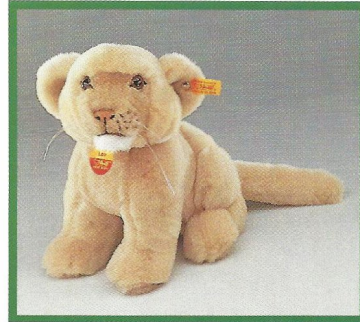

Wildtiere

Steppe und Wüste

PADDY Leopard, sitzend
Webpelz, waschmaschinenfest
25 cm, **EAN 065521**

LEO Löwe, liegend
Webpelz, waschmaschinenfest
35 cm, **EAN 066702**

LEO Löwe, sitzend
Webpelz, waschmaschinenfest
25 cm, **EAN 066740**

Löwe, stehend
Webpelz, abwaschbar
25 cm, **EAN 066757**

HOCKY Dromedar, stehend
Webpelz, handwaschbar
35 cm, **EAN 066900**

Dromedar, stehend
Webpelz, abwaschbar
35 cm, **EAN 066948**

Zebra, stehend
Webpelz, abwaschbar
35 cm, **EAN 067556**