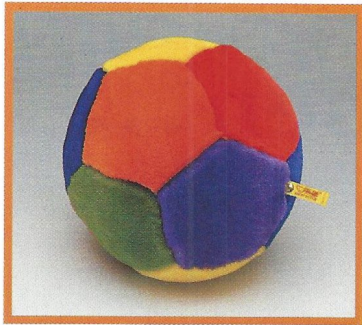

Babyartikel

Ball, bunt
formgeschäumt
Webpelz, waschmaschinenfest
15 cm, **EAN 205224**