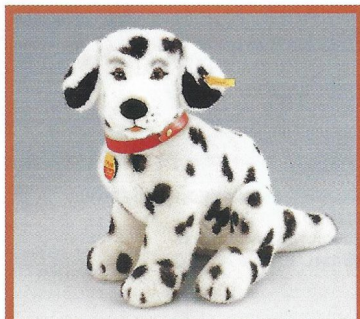

Dalmatiner, sitzend
mit Lederhalsband, Webpelz
ohne Halsband handwaschbar
32 cm, **EAN 078361**