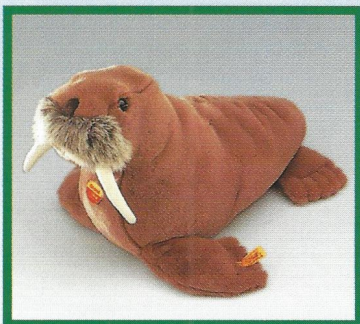

*... für Tiefseetaucher und andere
Wasserratten, die sich keine nassen Füße holen wollen,
gibt es die Unterwasserwelt von Steiff.*

Walross, braun
Webpelz, waschmaschinenfest
40 cm, **EAN 047268**