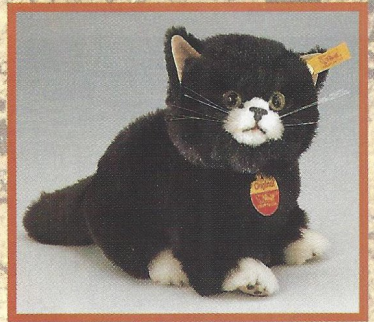

Jungkatze, schwarz
sitzend, Webpelz
waschmaschinenfest
16 cm, EAN 074844