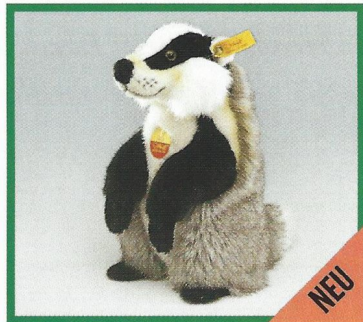

SNORRY Fuchs, sitzend
Webpelz, waschmaschinenfest
32 cm, EAN 070266

Reh, liegend
Webpelz, waschmaschinenfest
25 cm, EAN 071041

Reh, stehend
Webpelz, abwaschbar
25 cm, EAN 071058

Wildtiere

W a l d

LORLI Rehkitz, liegend
Wirkpelz, waschmaschinenfest
22 cm, **EAN 071171**

LIZZY Dachs, aufwartend
Webpelz, waschmaschinenfest
25 cm, **EAN 071270**

KECKI Eichhörnchen
Webpelz, abwaschbar
24 cm, **EAN 071317**

RICKY Eichhörnchen
Webpelz, abwaschbar
20 cm, **EAN 071324** ●

BURRI Murmeltier, aufwartend
Webpelz, handwaschbar
23 cm, **EAN 071461**