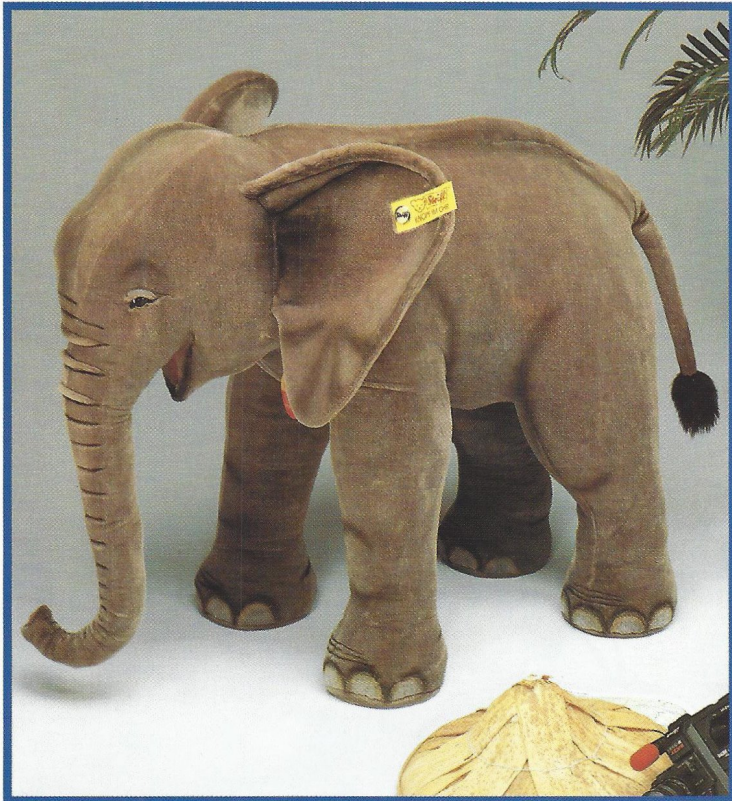

Studio Baby Elefant, stehend
Webpelz, abwaschbar
120 cm, EAN 500701