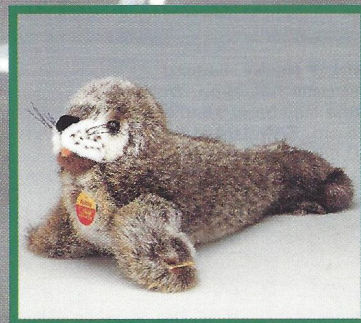

Wildtiere

Arktis

*... wer mit Steiff einen Ausflug
in die arktische Tierwelt macht, dem wird ganz
bestimmt warm ums Herz.*

LOMMY Eisbär, stehend
Webpelz, waschmaschinenfest
18 cm, EAN 047152

OLLY Seehund
Webpelz, abwaschbar
15 cm, EAN 047206 ●

Heuler, weiß
Webpelz, waschmaschinenfest
15 cm, EAN 047305

PEGGY Pinguin
Webpelz, abwaschbar
12 cm, EAN 057502

ISSY Heuler
Webpelz, waschmaschinenfest
40 cm, EAN 063152 ●

ARCO Baby Eisbär
aufwartend, Webpelz
waschmaschinenfest
25 cm, EAN 062872