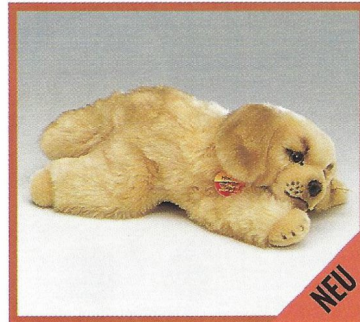

HEKTOR Golden Retriever
blond, liegend
Webpelz, waschmaschinenfest
28 cm, EAN 080661