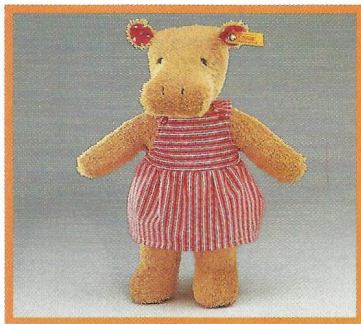

Nilpferd, honig/rot
mit rotem Kleid
Baumwolle, waschmaschinenfest
35 cm, **EAN 210518**