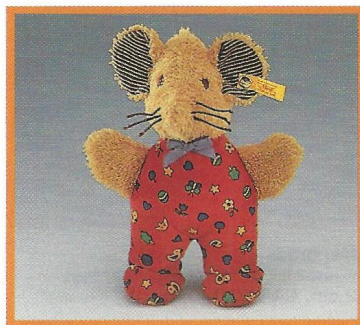

Maus, honig/rot
Baumwolle, waschmaschinenfest
22 cm, **EAN 215902**