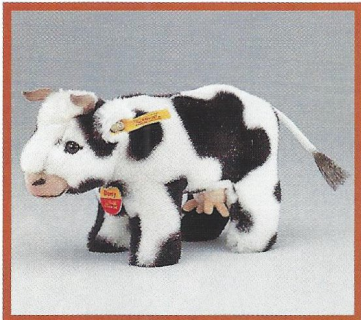

BESSY Kuh
schwarz/weiß gefleckt
stehend, Webpelz
waschmaschinenfest
18 cm, EAN 052675