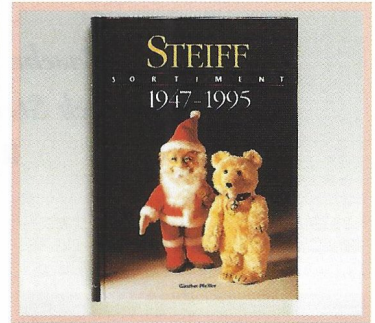

Steiff Boutique

Knopf im Ohr, Steiff Buch 1989
21,5 x 28 cm, 264 Seiten
englisch, EAN 610028

Buch „Knopf im Ohr“
Sonderausgabe anlässlich des 150. Geburtstags von Margarete Steiff
23 x 28 cm, 264 Seiten
deutsch, EAN 610035

Steiff Teddybären Buch
21,5 x 28 cm, 184 Seiten
deutsch, EAN 610103
englisch, EAN 610110

Buch „Steiff Sortiment 1947 – 1995“
18 x 24,5 cm, 480 Seiten
deutsch, EAN 610172

Buch „Steiff Design“
deutsch, EAN 610219
englisch, EAN 610226