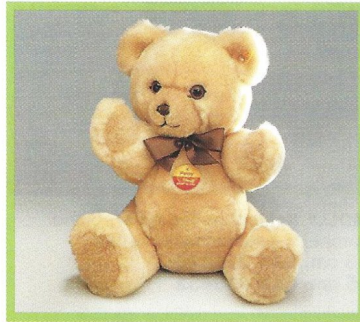

Teddy PETSY
blond, gegliedert
Webpelz, waschmaschinenfest
28 cm, **EAN 012259** mit Druckstimme
35 cm, **EAN 012280**
45 cm, **EAN 012327**