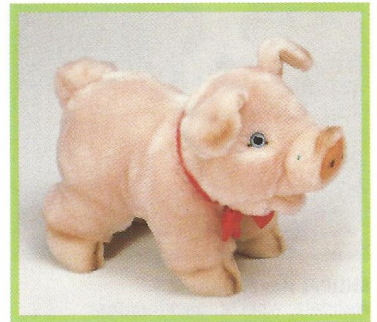

PIGGY Schwein, stehend
Webpelz, waschmaschinenfest
18 cm, **EAN 072413**