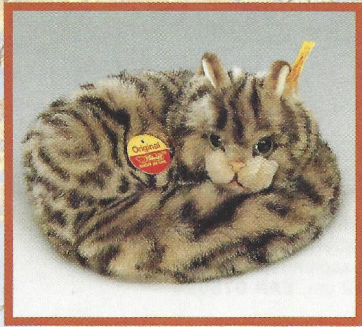

BERTHA Kuh
hellbraun, stehend
mit Lederhalsband und Glocke
Webpelz, abwaschbar
32 cm, **EAN 072925**

ROCKY Zwergzicklein
braun, stehend
Webpelz, waschmaschinenfest
22 cm, **EAN 073052**

DOSSY Lamm
wollweiß, stehend
Webpelz, waschmaschinenfest
18 cm, **EAN 073076**

SIGLINDE Schaf
wollweiß, stehend
Webpelz, handwaschbar
35 cm, **EAN 073229**

BOEKY Lamm, dunkelbraun
stehend, Webpelz
waschmaschinenfest
22 cm, **EAN 073267**

Haus- und Haustierte

Graugans, stehend
Webpelz, abwaschbar
32 cm, EAN 074080