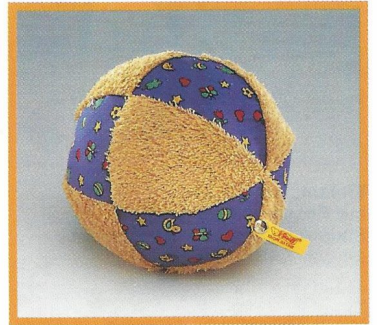

Seepferd, beige/creme
mit Druckstimme
Baumwolle, waschmaschinenfest
25 cm, EAN 220340

Seestern, beige/creme
mit Druckstimme
Baumwolle, waschmaschinenfest
20 cm, EAN 220579

Babyartikel

Muschel, beige/blau
mit Holzperle
Baumwolle, waschmaschinenfest
15 cm, **EAN 220654**

Muschel, weiß/rot
mit Holzperle
Baumwolle, waschmaschinenfest
15 cm, **EAN 220661**

Ball, weiß/gelb
mit Rassel
Baumwolle, waschmaschinenfest
10 cm, **EAN 221002**

Ball, honig/blau
mit Rassel
Baumwolle, waschmaschinenfest
15 cm, **EAN 221101**