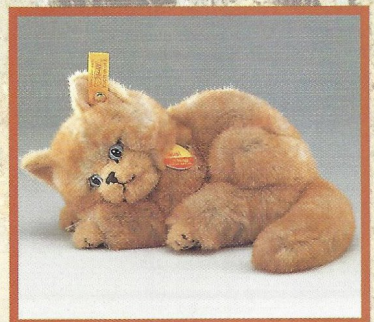

SUSI Katze, rot gestromelt
seitlich liegend, Webpelz
waschmaschinenfest
22 cm, EAN 074998