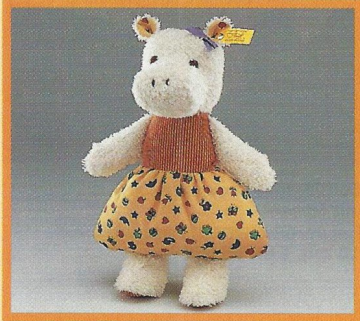

Babyartikel

Nilpferd (Mädi), weiß/gelb
Baumwolle, waschmaschinenfest
30 cm, **EAN 217159**