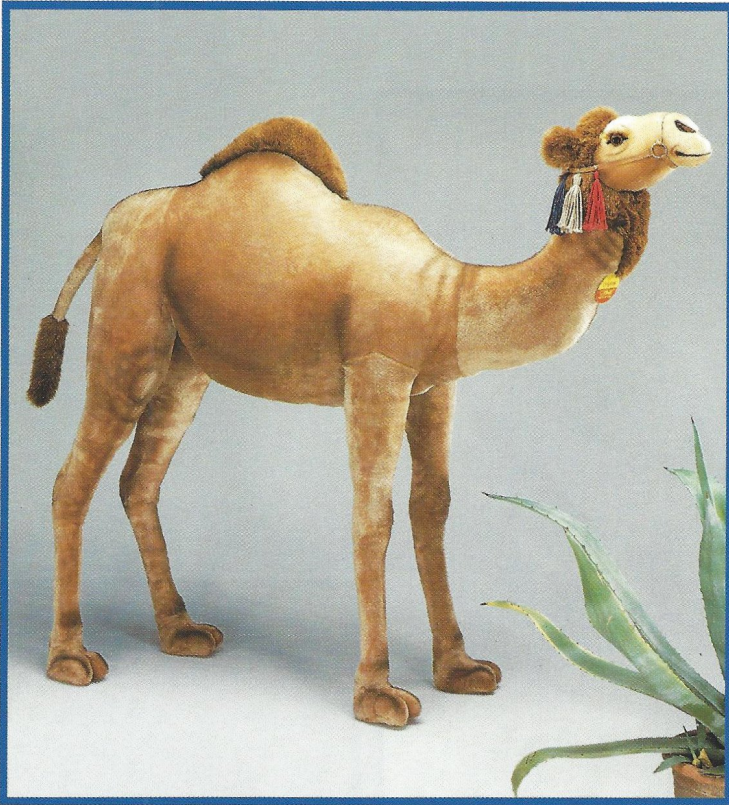

Studiotiere

Studio Nashorn, stehend
Webpelz, abwaschbar
100 cm, EAN 500855

Studio GORA Gorilla
Webpelz, abwaschbar
160 cm, EAN 501906

Studio Eisbär, liegend
Webpelz, abwaschbar
160 cm, EAN 501500

Studiotiere