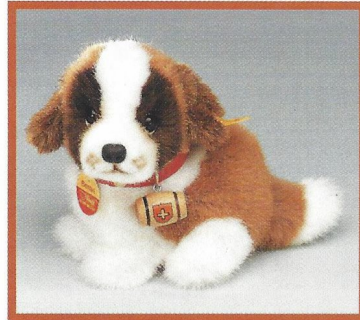

BERNIE Bernhardiner, sitzend
mit Lederhalsband und Fäßchen
Webpelz, ohne Hals-
band waschmaschinenfest
16 cm, **EAN 078217**