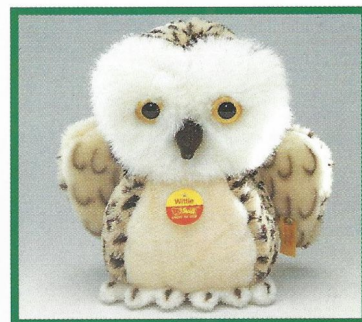

WITTIE Junguhu
Wirkpelz, abwaschbar
18 cm, **EAN 072109**