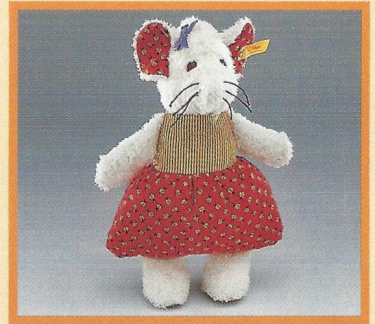

Maus (Mädi), weiß/rot
Baumwolle, waschmaschinenfest
30 cm, **EAN 217456**