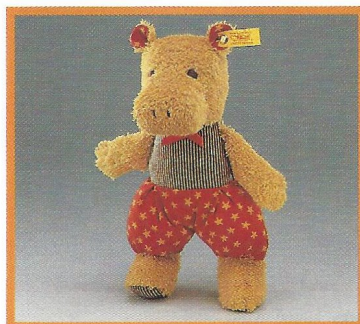

Nilpferd (Bub), honig/rot
Baumwolle, waschmaschinenfest
30 cm, **EAN 217104**