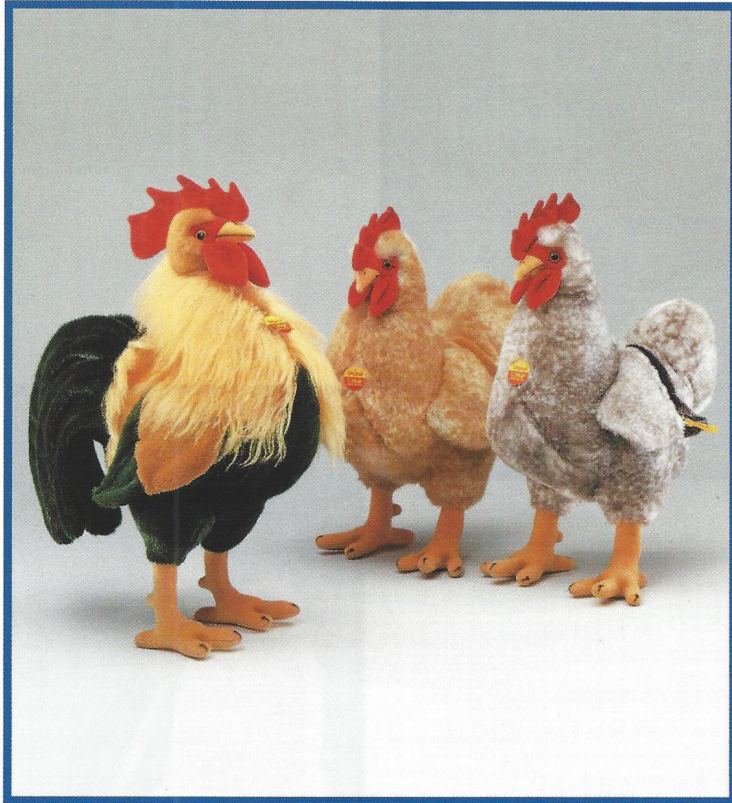

Studiotiere

Studio Hahn, grün
stehend
Webpelz/Mohair
abwaschbar
40 cm, EAN 502347

Studio Henne, braun
stehend, Webpelz
abwaschbar
40 cm, EAN 502378

Studio Henne, grau
stehend
Webpelz/Mohair
abwaschbar
40 cm, EAN 502392