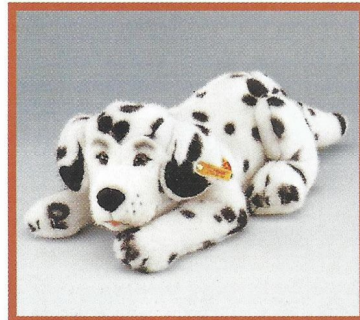

DORMY Hase, braun gefleckt
aufwartend, Webpelz
waschmaschinenfest
25 cm, **EAN 078040**

DORMY Hase, braun gefleckt
seitlich liegend, Webpelz
waschmaschinenfest
28 cm, **EAN 078064**

BERNIE Bernhardiner, sitzend
mit Lederhalsband und Fäßchen
Webpelz, ohne Hals-
band waschmaschinenfest
16 cm, **EAN 078217**

BERNIE Hund, weiß/braun
spielend, mit Lederhalsband
Webpelz, ohne Hals-
band handwaschbar
32 cm, **EAN 078248**

LUPI Bernhardiner, sitzend
Webpelz, waschmaschinenfest
22 cm, **EAN 078279**

Dalmatiner, sitzend
mit Lederhalsband, Webpelz
ohne Halsband handwaschbar
32 cm, **EAN 078361**