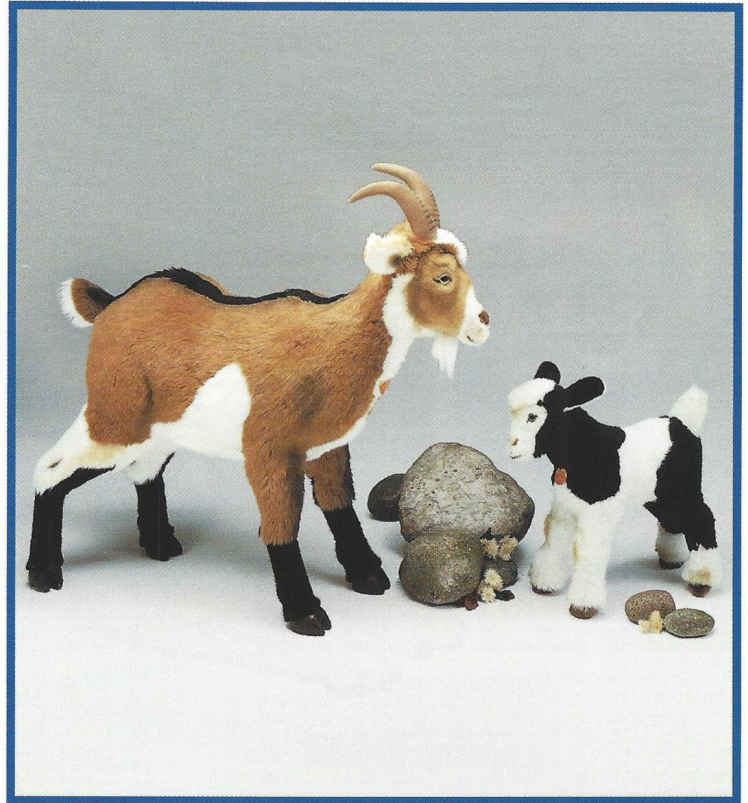

Studio Ziege, stehend
Webpelz, abwaschbar
100 cm, EAN 502408

Studio Zicklein, schwarz/weiß
stehend, Webpelz, abwaschbar
60 cm, EAN 502460