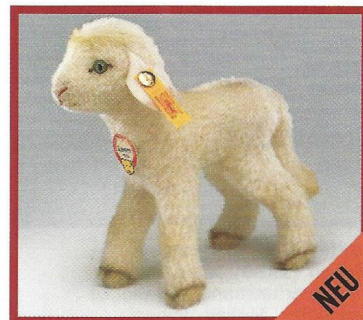

Lamm (1936)
weiß, stehend
Woll-Webpelz, abwaschbar
14 cm, EAN 033353