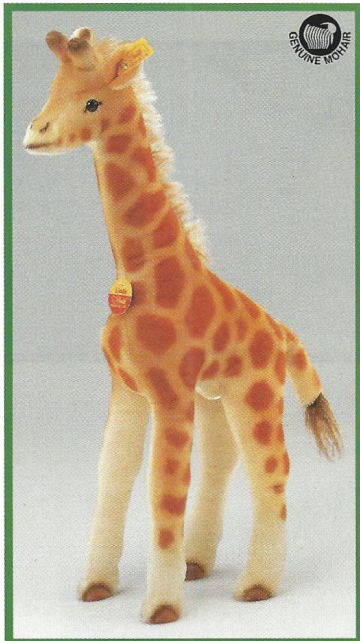

LINDA Giraffe Mohair, stehend
Mohair Webpelz, abwaschbar
50 cm, **EAN 068072**