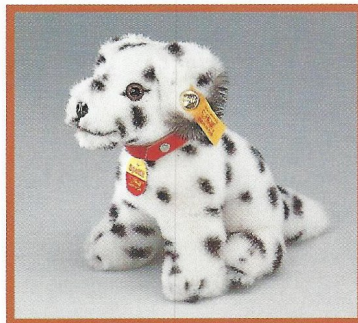

SPOTTILI Dalmatiner, sitzend
mit Halsband, Webpelz
ohne Halsband wasch-
maschinenfest
12 cm, EAN 053177