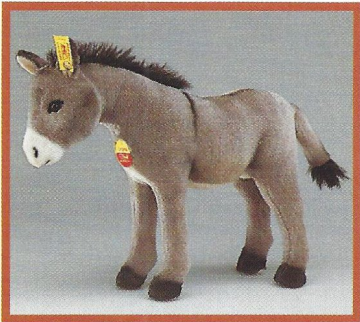

Esel, grau
stehend, Webpelz
abwaschbar
30 cm, **EAN 072796**