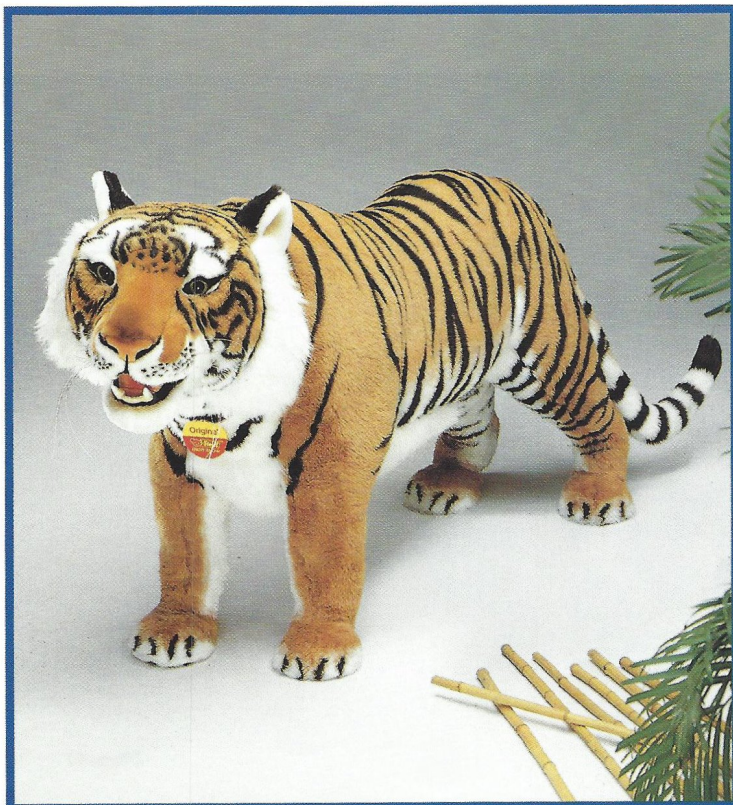

Studio Tiger, stehend
Wirklplüsch, abwaschbar
160 cm lang, EAN 502804