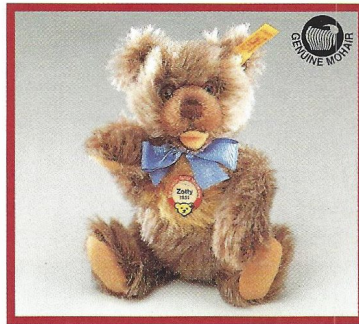

ZOTTY Mohair (1951)
caramel/weiß gespitzt
gegliedert, Mohair Webpelz
abwaschbar
16 cm, **EAN 029950**