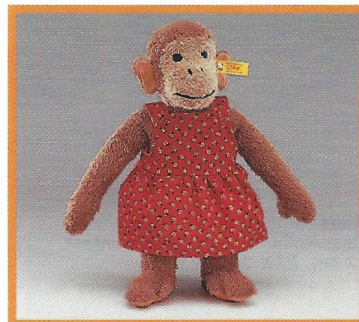

Affe, braun/gelb
mit rotem Kleid
Baumwolle, waschmaschinenfest
35 cm, **EAN 215018**