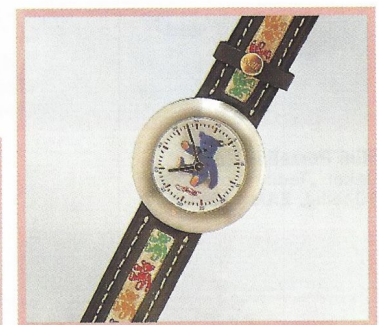

Armbanduhr
Motiv „Teddybär 1908 blau“
mit Lederarmband schwarz und
Steiff Knopf, Gehäuse silber
EAN 606762