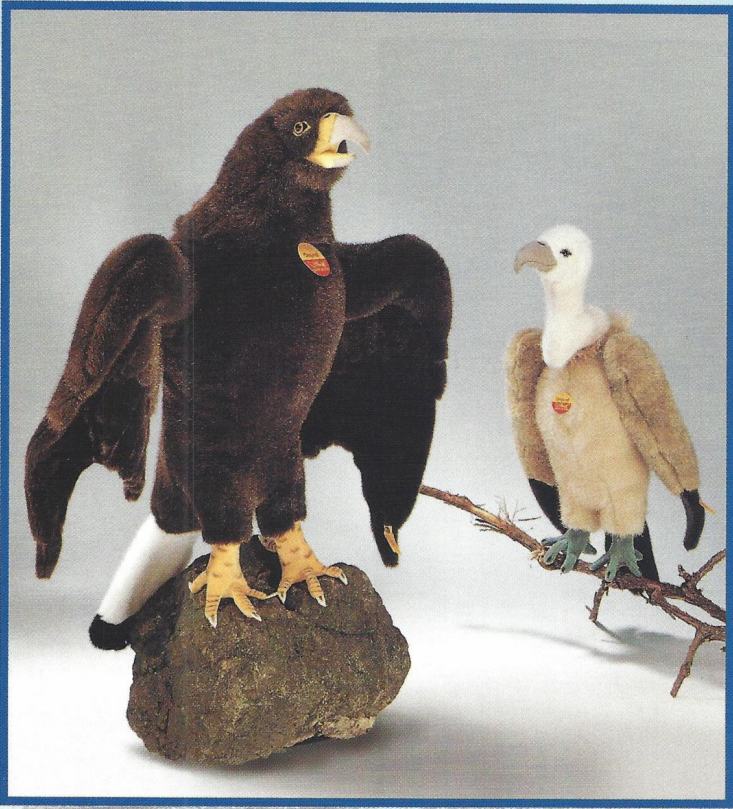

Studiotiere

Studio Steinadler, dunkelbraun
Webpelz, abwaschbar
60 cm, EAN 505218

Studio Geler
Webpelz, abwaschbar
45 cm, EAN 505096