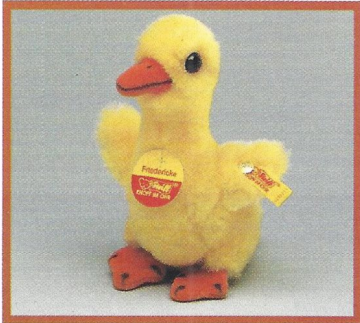

Haus- und Haustierte

FRIEDERICKE Gans, gelb
Webpelz, waschmaschinenfest
14 cm, **EAN 079801**