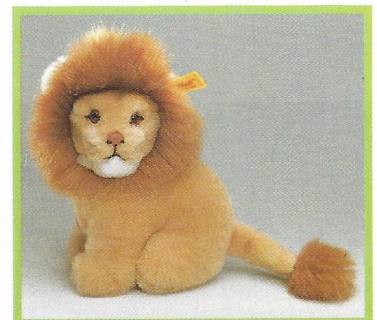

SNUFFI Löwe, sitzend
Webpelz, waschmaschinenfest
16 cm, **EAN 077180**