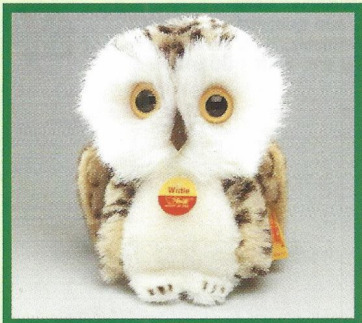

WITTIE Eule
Wirkpelz, abwaschbar
12 cm, EAN 045608