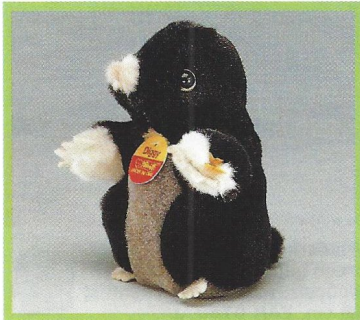

DIGGY Maulwurf, aufwartend
Webpelz, waschmaschinenfest
14 cm, **EAN 071768**
18 cm, **EAN 071782**