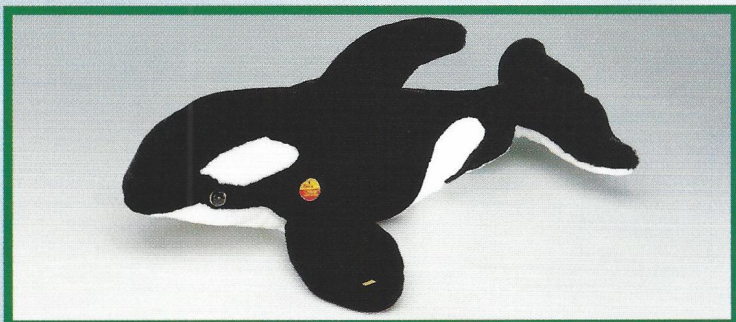

ORCA Schwertwal
Webpelz
75 cm, **EAN 063268** handwaschbar
40 cm, **EAN 063275** waschmaschinenfest
55 cm, **EAN 063299** waschmaschinenfest