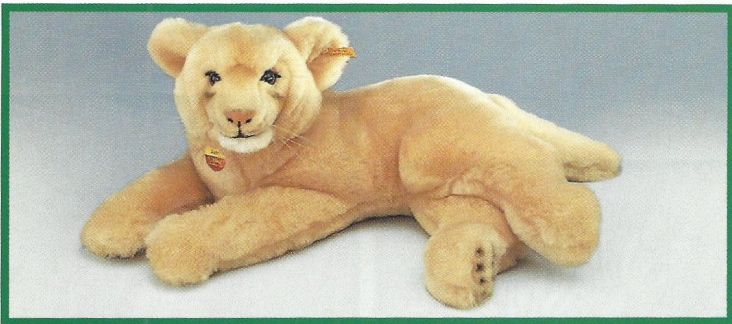

BARRY Löwe, seitlich liegend
Webpelz, waschmaschinenfest
45 cm, EAN 103469