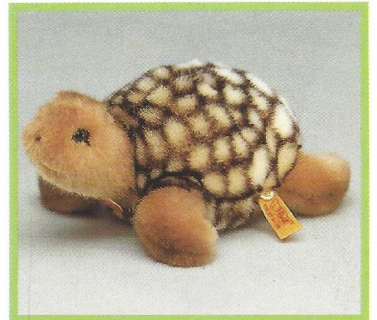

SLO Schildkröte, gelb gefleckt
Webpelz, waschmaschinenfest
16 cm, **EAN 068430**