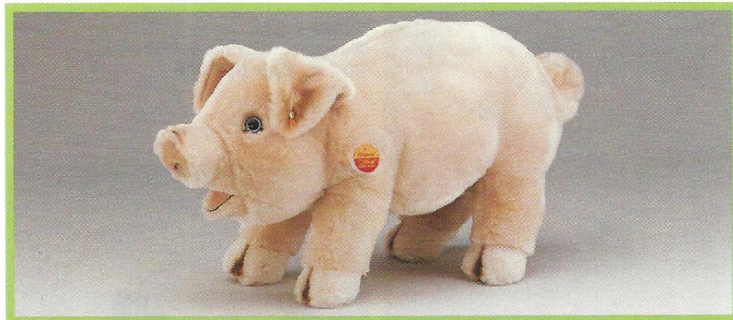

Hausschwein, stehend
Webpelz, handwaschbar
50 cm, **EAN 072482**