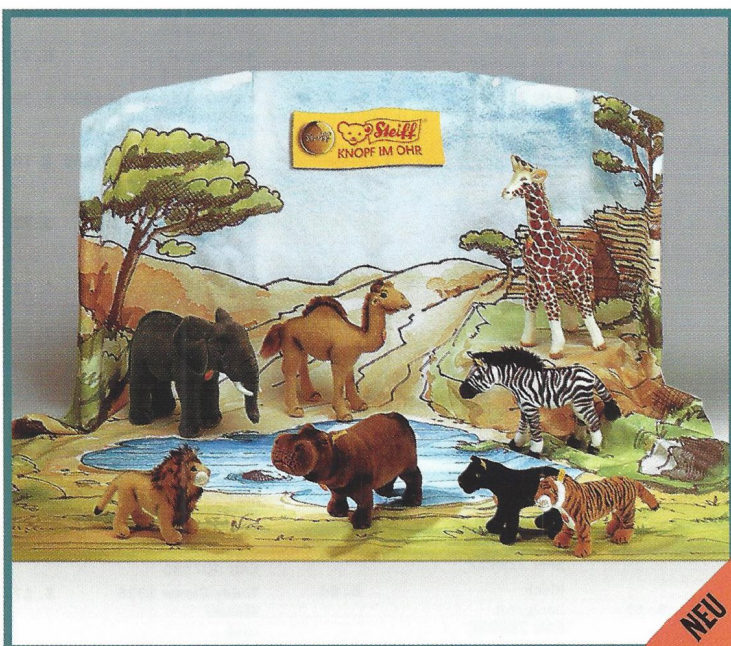

Dekoteile für Dekoration „Wildtiere“
ohne Artikel
ca. Maße: B 120 cm, T 60 cm, H 80 cm
EAN 942402