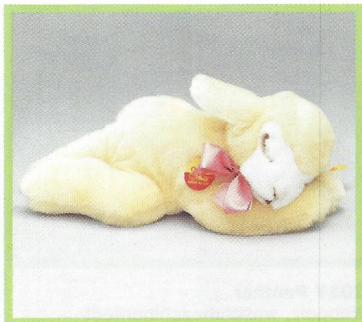

Kuscheltiere

FLOPPY Katze
Webpelz, waschmaschinenfest
22 cm, EAN 082405

FLOPPY Lamm
Webpelz, waschmaschinenfest
22 cm, EAN 082504

Schlafbär, blond
Webpelz, waschmaschinenfest
28 cm, EAN 082535

Schlafhase
Webpelz, waschmaschinenfest
28 cm, EAN 082542