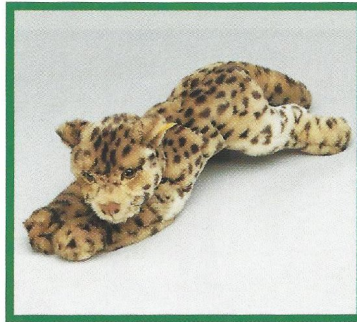

MOLLY Leopard, liegend
Webpelz, waschmaschinenfest
40 cm, EAN 103926 ●