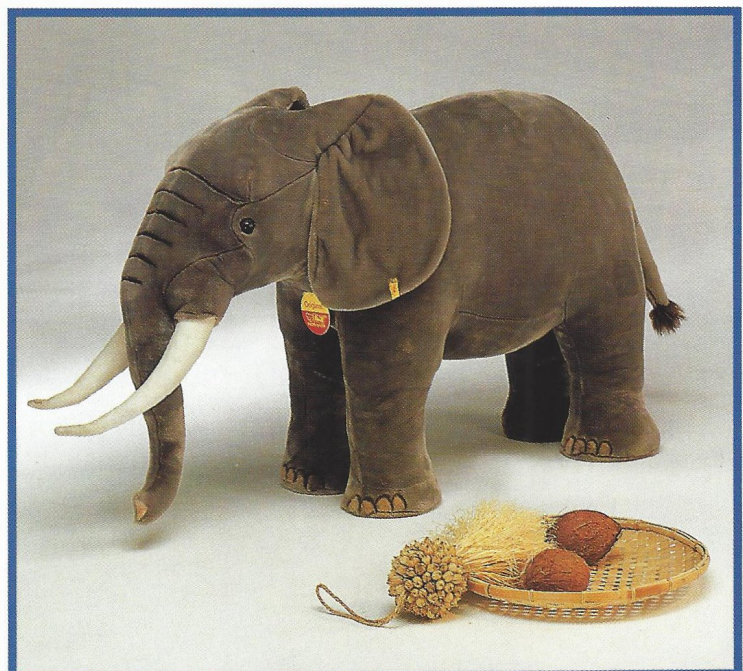

Studio Elefant, stehend
Webpelz, abwaschbar
100 cm, EAN 500756