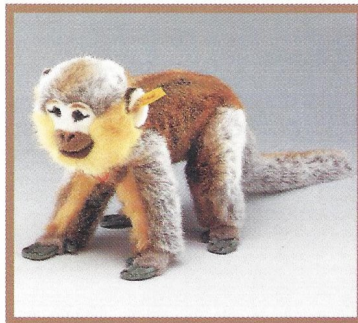

Springaffe, grau/braun
stehend, Webpelz, handwaschbar
35 cm, **EAN 120053**