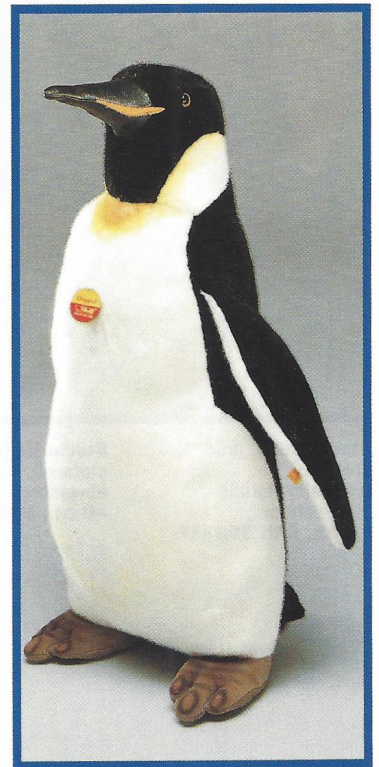

Studio Königspinguin
Webpelz, abwaschbar
90 cm, EAN 505034