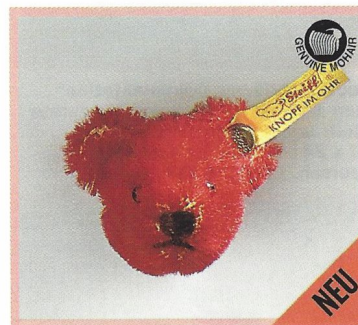

**Anstecker Teddyköpfchen
Teddybär Mohair, rot**
Mohair Webpelz, abwaschbar
4 cm, EAN 601521
Kein Spielzeug im Sinne der Spielzeug-
Richtlinie (88/378/EWG/Anhang II)