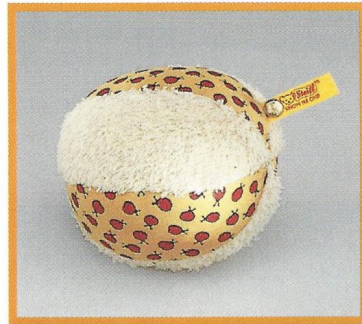

Seepferdchen, honig/blau
mit Druckstimme
Baumwolle, waschmaschinenfest
25 cm, EAN 220326

Seestern, honig/rot
mit Druckstimme
Baumwolle, waschmaschinenfest
20 cm, EAN 220500

Seestern, beige/blau
mit Druckstimme
Baumwolle, waschmaschinenfest
20 cm, EAN 220555

Seepferd, beige/creme
mit Druckstimme
Baumwolle, waschmaschinenfest
25 cm, EAN 220340

Seestern, beige/creme
mit Druckstimme
Baumwolle, waschmaschinenfest
20 cm, EAN 220579

Babyartikel

Muschel, beige/blau
mit Holzperle
Baumwolle, waschmaschinenfest
15 cm, **EAN 220654**

Muschel, weiß/rot
mit Holzperle
Baumwolle, waschmaschinenfest
15 cm, **EAN 220661**

Ball, weiß/gelb
mit Rassel
Baumwolle, waschmaschinenfest
10 cm, **EAN 221002**

Ball, honig/blau
mit Rassel
Baumwolle, waschmaschinenfest
15 cm, **EAN 221101**