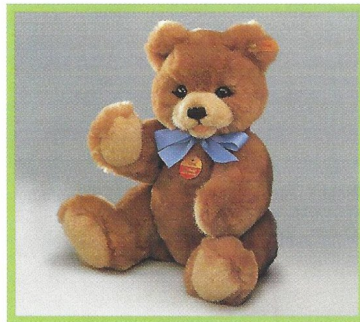

ORSI Teddybär, braun
mit Druckstimme, gegliedert
Webpelz, waschmaschinenfest
30 cm, **EAN 013256**