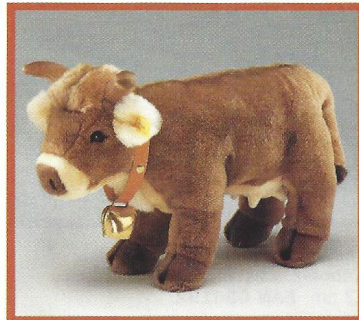

RESI Kuh, stehend
mit Lederhalsband und Glocke
Webpelz, ohne Halsband
waschmaschinenfest
40 cm, **EAN 072901**