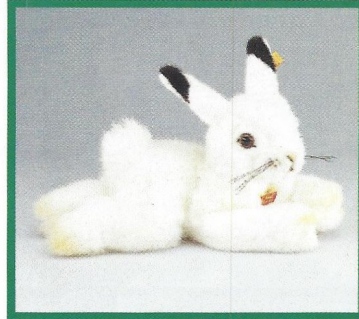

LARILI Pinguin Baby
Webpelz, waschmaschinenfest
18 cm, EAN 063572

HOPPEL Schneehase, weiß
sitzend, Webpelz
waschmaschinenfest
23 cm, EAN 077944

Wildtiere

A r k t i s

HOPPEL Schneehase, weiß
sitzend, Webpelz
handwaschbar
40 cm, **EAN 077975**

HOPPEL Schneehase, weiß
liegend, Webpelz
waschmaschinenfest
35 cm, **EAN 077999**

Husky, grau/weiß
stehend, mit Lederhalsband
Webpelz, ohne Hals-
band handwaschbar
35 cm, **EAN 079634**

MOLLY Husky, liegend
mit Lederhalsband, Webpelz
ohne Halsband handwaschbar
45 cm, **EAN 104916**
60 cm, **EAN 104947**