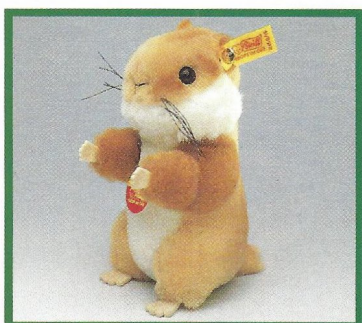

Maulwurf
Webpelz, waschmaschinenfest
18 cm, EAN 070921

STIEFF GOLDY Hamster, aufwartend
Webpelz, abwaschbar
13 cm, EAN 071607

PEKY Biber, aufwartend
Webpelz, waschmaschinenfest
25 cm, EAN 076251

MÜMMEL Feldhase, goldbraun
sitzend, Webpelz, abwaschbar
35 cm, EAN 077654