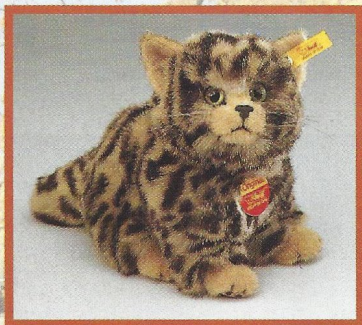

Jungkatze, braun gestromelt
sitzend, Webpelz
waschmaschinenfest
16 cm, EAN 074813