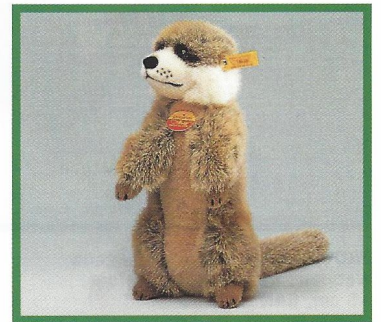

Erdmännchen
grau/beige gespitzt
aufwartend, Webpelz
waschmaschinenfest
28 cm, **EAN 070464**