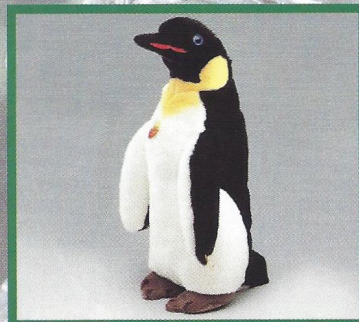

Wildtiere

Arktis

*... wer mit Steiff einen Ausflug
in die arktische Tierwelt macht, dem wird ganz
bestimmt warm ums Herz.*

LOMMY Eisbär, stehend
Webpelz, waschmaschinenfest
18 cm, EAN 047152

OLLY Seehund
Webpelz, abwaschbar
15 cm, EAN 047206 ●

Heuler, weiß
Webpelz, waschmaschinenfest
15 cm, EAN 047305

PEGGY Pinguin
Webpelz, abwaschbar
12 cm, EAN 057502

ISSY Heuler
Webpelz, waschmaschinenfest
40 cm, EAN 063152 ●

ARCO Baby Eisbär
aufwartend, Webpelz
waschmaschinenfest
25 cm, EAN 062872

ROBBY Seehund, gefleckt
liegend, mit Druckstimme
Webpelz, waschmaschinenfest
32 cm, EAN 063077

ARCO Eisbär, sitzend
Webpelz, abwaschbar
32 cm, EAN 062810

CHARLY Pinguin
Webpelz, waschmaschinenfest
40 cm, EAN 063541