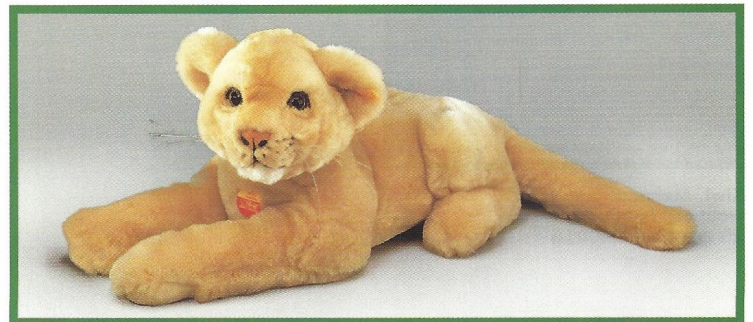

MOLLY Junglöwe, liegend
Webpelz, waschmaschinenfest
45 cm, **EAN 103001**