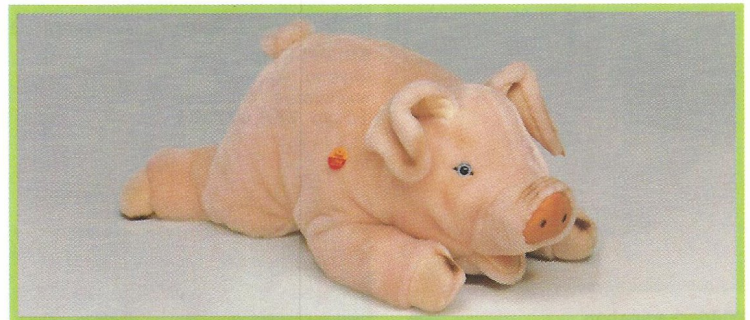

PIGGY Schwein, liegend
Webpelz, waschmaschinenfest
35 cm, **EAN 072543**
65 cm, **EAN 072581**