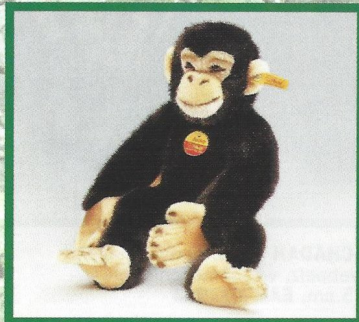

JOCKO Schimpanse, dunkelbraun
mit Druckstimme, Webpelz
waschmaschinenfest
35 cm, **EAN 060731**