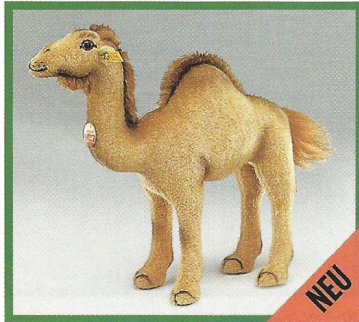

Dromedar, stehend
Webpelz, abwaschbar
35 cm, **EAN 066948**