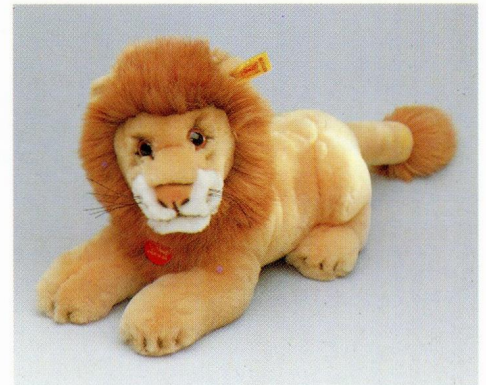

MOLLY LEO Löwe
Webpelz, abwaschbar
30 cm, EAN 103438