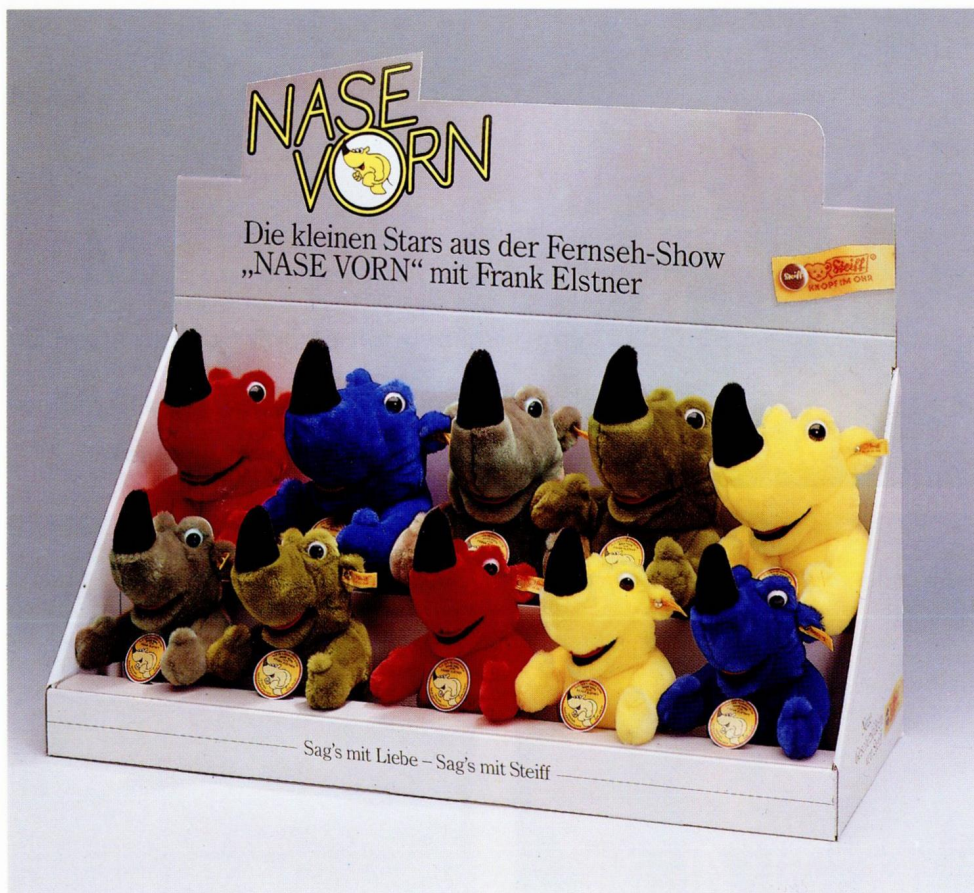

Meckis

Mecki war die geliebte Comic-Figur in den Goldenen Fünzigern. Doch der lustige Igel und seine Familie hat bis heute nicht an Popularität und Beliebtheit verloren. Denn die stacheligen Gesellen feiern in diesem Jahr einen runden Geburtstag: stolze 40 Jahre.

Eine gute Idee!

SOS-Kinderdorf TOLDI Bär
mit Pieps-Stimme
Webpelz, waschmaschinenfest
27 cm, EAN 351105

Ein Schmusetier im Dienst von vielen Kindern ist der Toldi-Bär. Fünf Mark des Verkaufspreises werden als Spende an die SOS-Kinderdörfer weitergeleitet. Diese Organisation bietet zur Zeit über hunderttausend Kindern in aller Welt ein Zuhause. Helfen Sie mit, daß diese Aktion ein voller Erfolg wird.

Nasevornhörnchen

Nasevornhörnchen-Set
10 Tiere
EAN 352003

Nasevornhörnchen, rot
Webpelz, waschmaschinenfest
20 cm, EAN 352126
30 cm, EAN 352157

Nasevornhörnchen, gelb
Webpelz, waschmaschinenfest
20 cm, EAN 352324
30 cm, EAN 352355