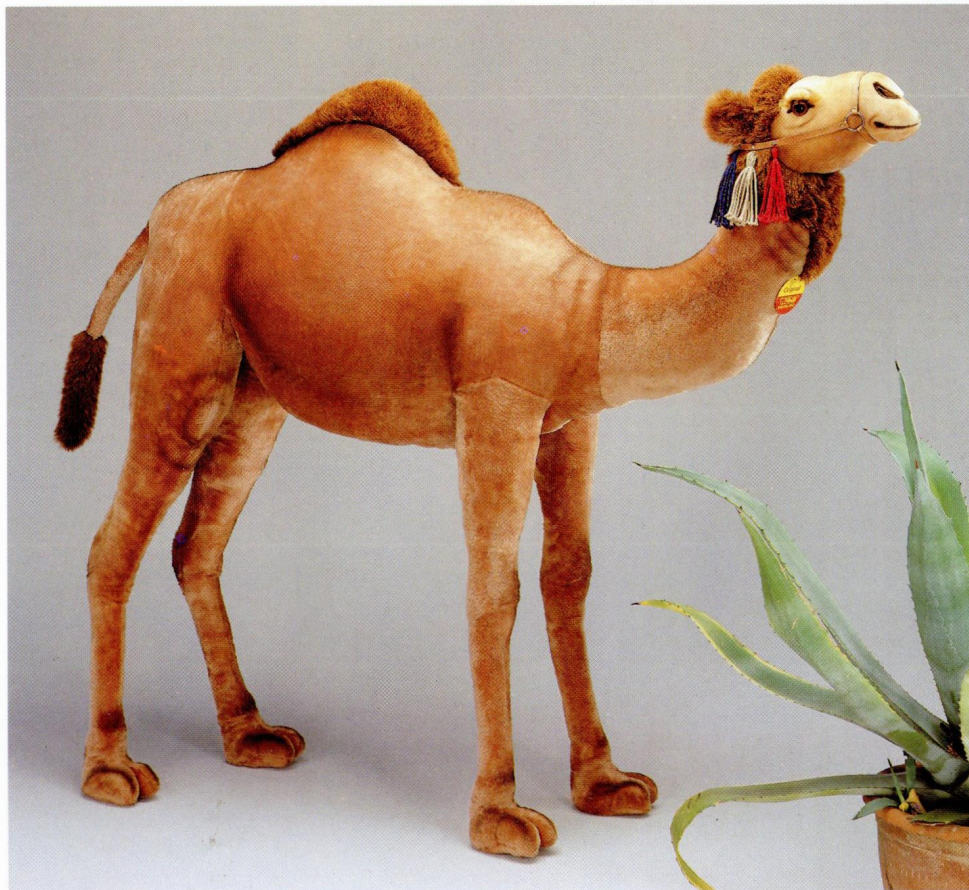

Dromedar
abwaschbar
160 cm, EAN 502101

Giraffe
abwaschbar
150 cm, EAN 502200
240 cm, EAN 502309

Zicklein, schwarz/weiß
Webpelz, abwaschbar
60 cm, EAN 502460

Zicklein, braun/weiß
Webpelz, abwaschbar
60 cm, EAN 502453