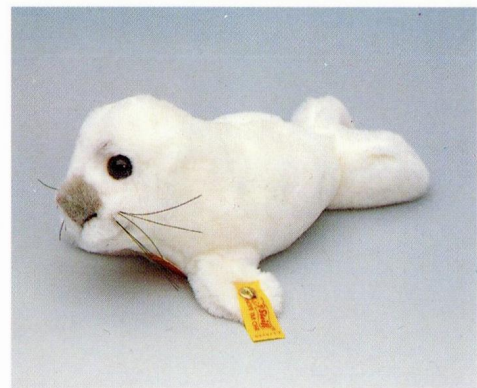

COSY Heuler
Webpelz, waschmaschinenfest
17 cm, EAN 090103