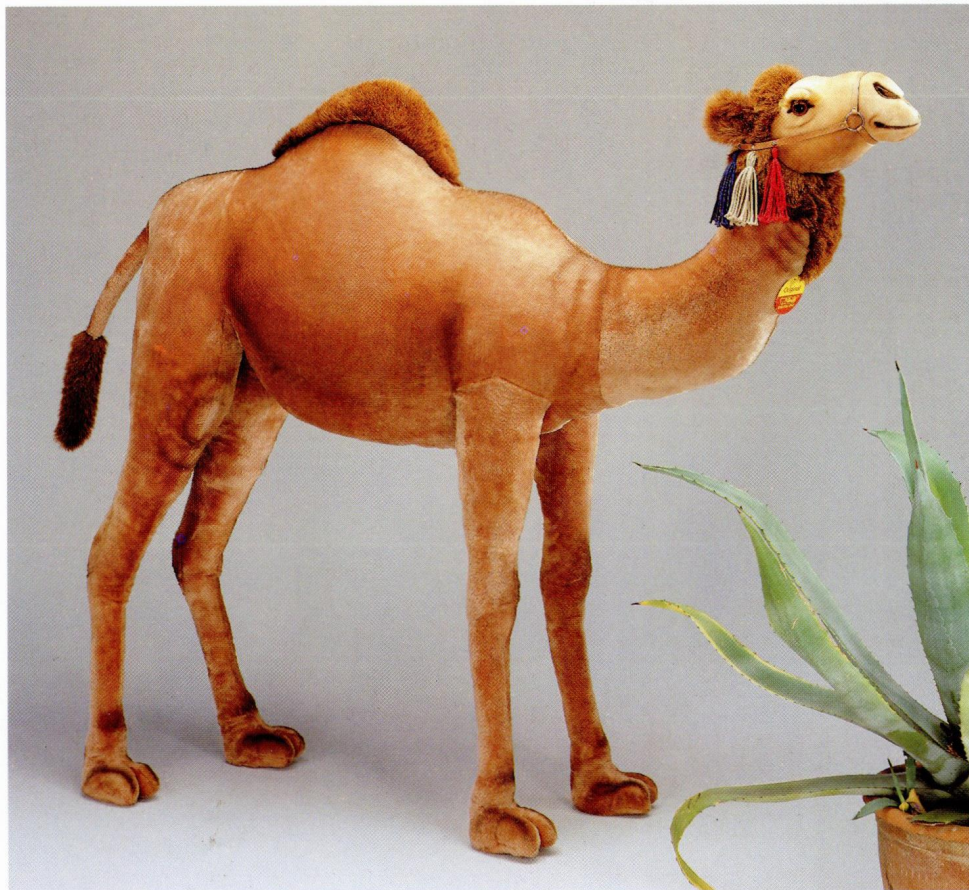

Dromedar
abwaschbar
160 cm, EAN 502101