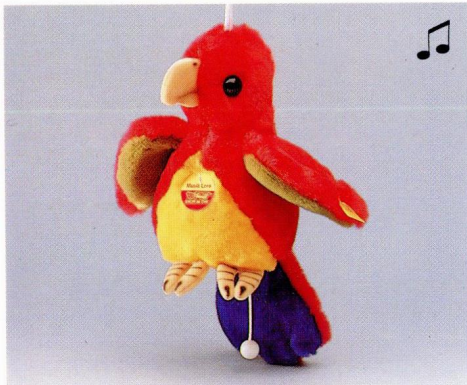

Musik LORA Papagei
Webpelz, Musikwerk austauschbar ohne Musikwerk waschbar
18 cm, EAN 233203