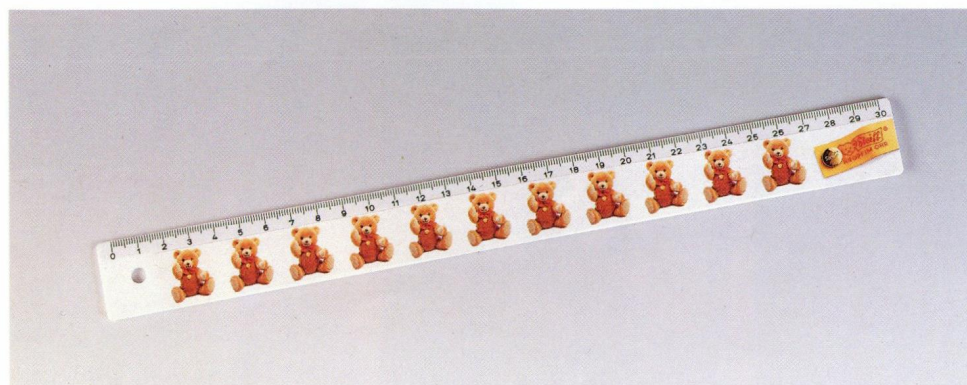

Luftballon
 EAN 943218

Stundenplan
 29,7 x 21 cm
 EAN 943317

Verkaufsregal
 84 x 49 x 212 cm
 deutsch EAN 945519
 englisch EAN 945526
 französisch EAN 945533

Teddy-Lineal
 30 cm
 EAN 943515

Das Steiff Shop System