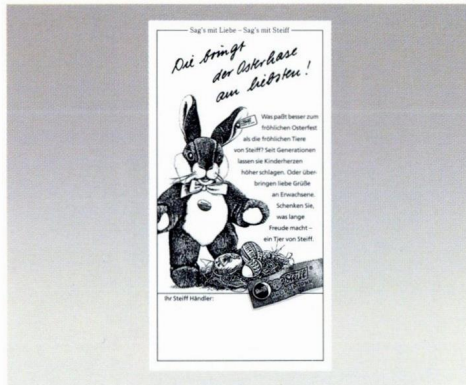

Anzeigenvorlage
Motiv 2 (Ostern)
1-spaltig EAN 914218
2-spaltig EAN 914317