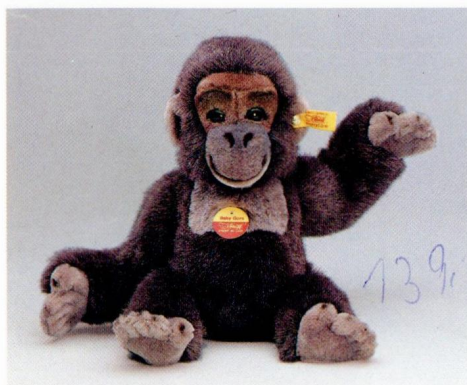

MOLLY Teddy, braun
mit Pieps-Stimme
Webpelz, waschmaschinenfest
36 cm, EAN 021459
48 cm, EAN 021503

Die neuen Sammeltiere

Sie sind detailreich und lebensnah gestaltet und von ausgezeichneter Qualität. Da bekommt man einfach Lust aufs Sammeln.

ADEBAR Storch
Trevirasamt/Wollfilz
abwaschbar
18 cm, EAN 057700

Mohair Soft WALDI
mit Lederhalsband
Mohair Webpelz, handwaschbar

25 cm, EAN 036057 stehend
25 cm, EAN 036156 sitzend
25 cm, EAN 036255 liegend

Die neuen Tiere aus aller Welt

Ob Gibbon oder Biber, ob Heidschnucke, Seehund oder Langhaardackel . . . – die Neuen von Steiff kommen wieder aus aller Welt und erfreuen sicher große wie kleine Leute mit ihrem Steiff-typischen Charme.

BONGO Gibbon, hell
Webpelz, handwaschbar
40 cm, EAN 060489
55 cm, EAN 060526

Baby GORA Gorilla, weiß
mit Pieps-Stimme
Webpelz, waschmaschinenfest
32 cm, EAN 062353

Baby GORA Gorilla, grau
mit Pieps-Stimme
Webpelz, waschmaschinenfest
32 cm, EAN 062452