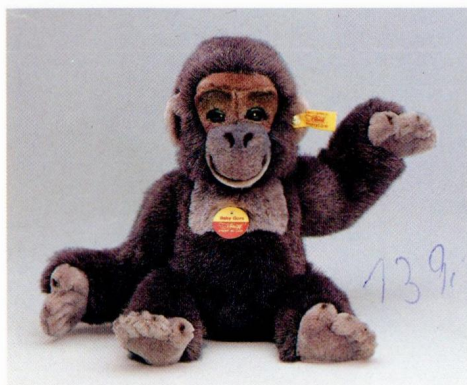

Die neuen Tiere aus aller Welt

Ob Gibbon oder Biber, ob Heidschnucke, Seehund oder Langhaardackel . . . – die Neuen von Steiff kommen wieder aus aller Welt und erfreuen sicher große wie kleine Leute mit ihrem Steiff-typischen Charme.

BONGO Gibbon, hell
Webpelz, handwaschbar
40 cm, EAN 060489
55 cm, EAN 060526

Baby GORA Gorilla, weiß
mit Pieps-Stimme
Webpelz, waschmaschinenfest
32 cm, EAN 062353

Baby GORA Gorilla, grau
mit Pieps-Stimme
Webpelz, waschmaschinenfest
32 cm, EAN 062452