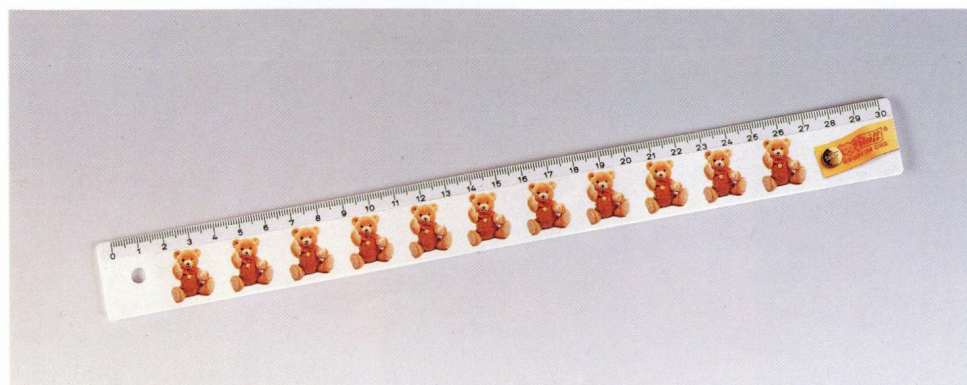

Teddy-Lineal
30 cm
EAN 943515