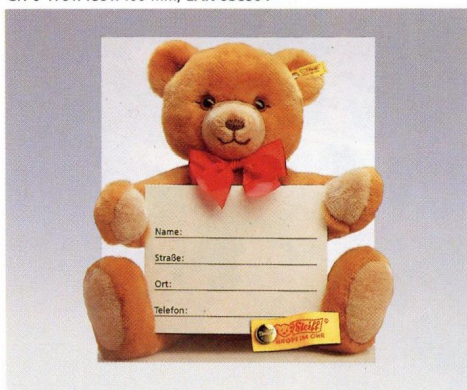

Aufkleber
für die Schule mit Adressfeld
EAN 942211