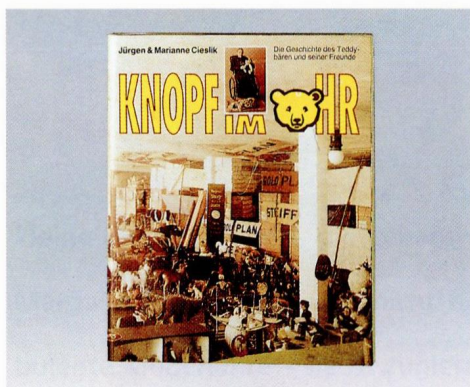

Knopf im Ohr, Steiff Buch 1989
21,5 x 28 cm, 264 Seiten
deutsch EAN 610011
englisch EAN 610028