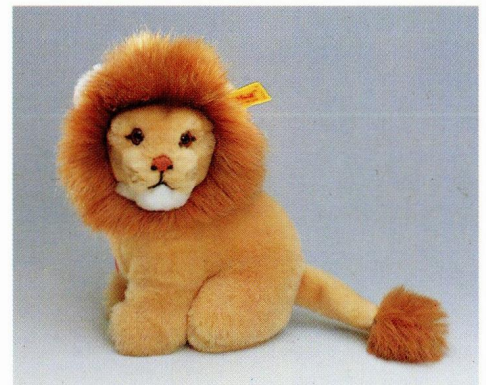

SNUFFI Löwe
Webpelz, waschmaschinenfest
18 cm, EAN 077180