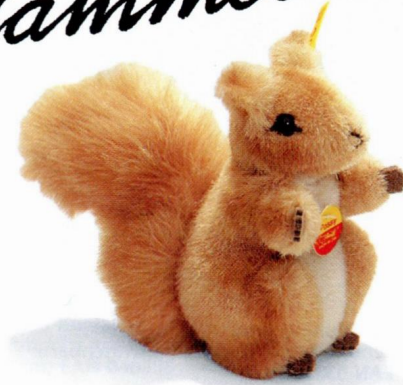

Sammeltiere