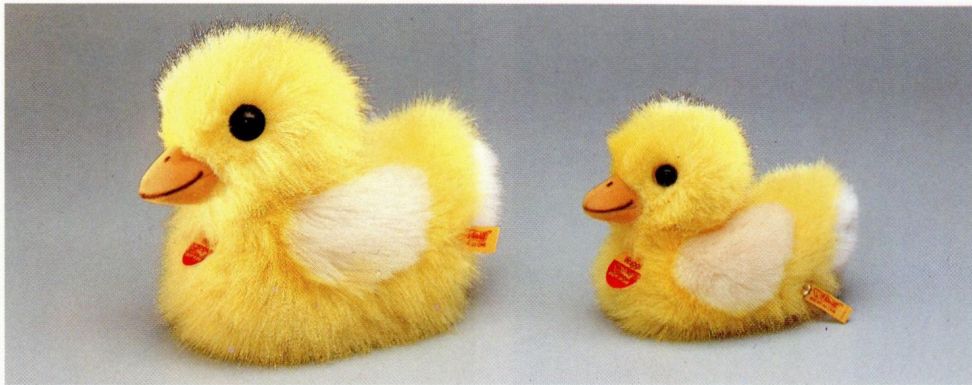

WAGGI Ente, gelb
mit Pieps-Stimme
Webpelz, waschmaschinenfest
16 cm, EAN 073908
20 cm, EAN 073915