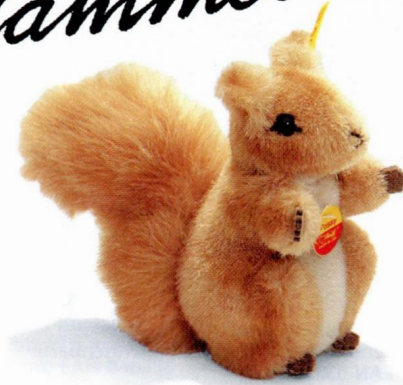

Original Teddybär Mohair, schwarz
Mohair Webpelz, abwaschbar
12 cm, EAN 030529 Kopf drehbar
15 cm, EAN 030543 gegliedert

Spieltiere

Kinder und immer mehr Erwachsene schätzen und lieben die anschmiegsamen, kuscheligen Steiff-Tiere, die Sympathie und Geborgenheit ausstrahlen. Die Kleinen schaffen sich mit den Spieltieren von Steiff ihre eigenen Welten – ihr Spieltrieb kann sich entfalten und entwickeln. Sie beziehen die wunderschönen Schmusegefährten voll in ihr Treiben mit ein und behandeln sie wie echte Lebewesen.

Sammeltiere

Die kleinen Persönlichkeiten sind ganz groß im Kommen. Sie sind liebenswert, lebensnah gestaltet und von ausgezeichneter Qualität. Viele, viele Geschenkideen: Ob Fuchs, Hase, Löwe oder Krokodil – alle sind wie geschaffen zum Sammeln und Verschenken. Für die täglichen Anlässe, mit Steiff etwas Liebes zu sagen.