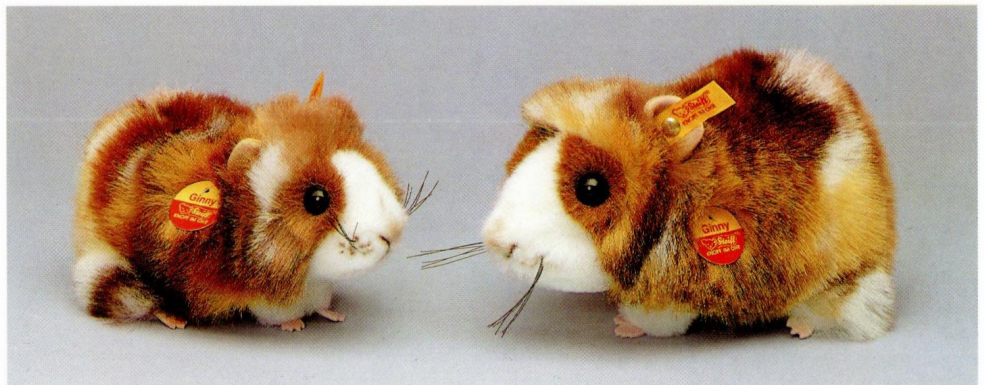

Skunk
Webpelz, handwaschbar
35 cm, EAN 071744

DIGGY Maulwurf
Webpelz, waschmaschinenfest
13 cm, EAN 071768
16 cm, EAN 071782

DALLE Meerschweinchen
Wirkpelz, abwaschbar
10 cm, EAN 071805

SWINNY Meerschweinchen
mit Druck-Stimme
Webpelz, waschbar
15 cm, EAN 071850 ●

GINNY Meerschweinchen, gefleckt
mit Pieps-Stimme, stehend
Webpelz, waschmaschinenfest
18 cm, EAN 071911
22 cm, EAN 071935

WIGGI Baby Eule, creme gefleckt
Webpelz, handwaschbar
20 cm, EAN 072079
25 cm, EAN 072086