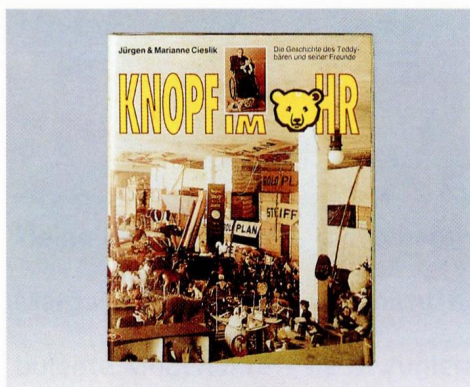

Gäste-Handtuch, bleu
Baumwolle mit gestickter
Application
36 cm, EAN 607097

Knopf im Ohr, Steiff Buch 1989
21,5 × 28 cm, 264 Seiten
deutsch EAN 610011
englisch EAN 610028

Postkartenbuch
mit 24 Bildpostkarten
EAN 610509