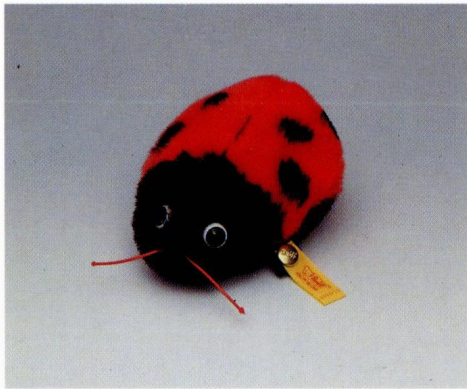

PUMMY Husky
Webpelz, waschmaschinenfest
17 cm, EAN 083600
21 cm, EAN 083624

PUMMY Fuchs
Webpelz, waschmaschinenfest
17 cm, EAN 083952

Cosy- und Kuscheltiere

Zum Kuscheln und Kosen sind sie immer zu haben. Aber auch turbulente Spiele machen sie unbeschadet mit. Schließlich sind es echte Steiff-Tiere aus hochwertigen Materialien, und noch dazu waschmaschinengeeignet.