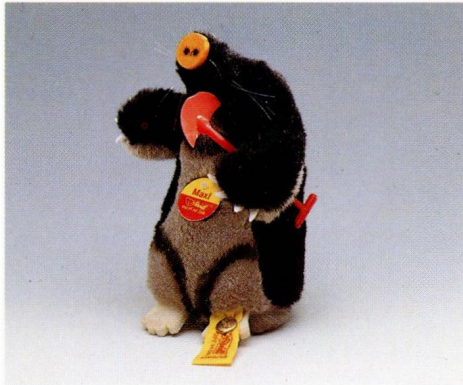

MAXI Maulwurf
Webpelz, abwaschbar
12 cm, EAN 056307