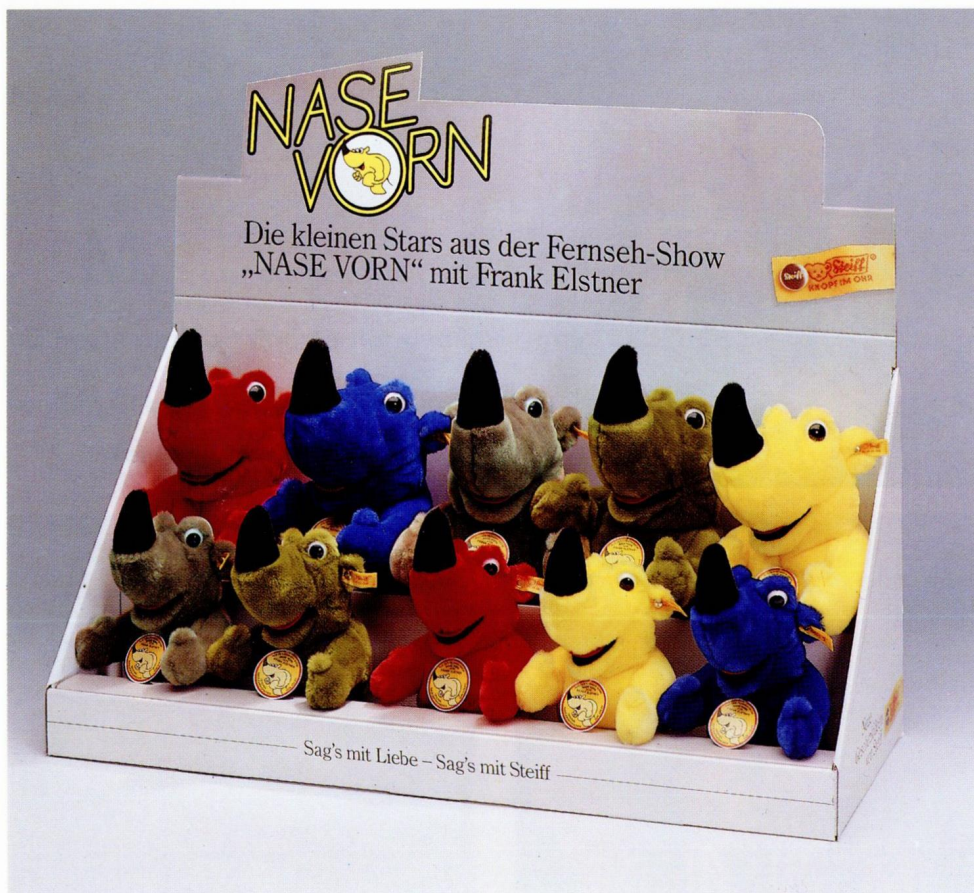

Eine gute Idee!

SOS-Kinderdorf TOLDI Bär
mit Pieps-Stimme
Webpelz, waschmaschinenfest
27 cm, EAN 351105

Ein Schmusetier im Dienst von vielen Kindern ist der Toldi-Bär. Fünf Mark des Verkaufspreises werden als Spende an die SOS-Kinderdörfer weitergeleitet. Diese Organisation bietet zur Zeit über hunderttausend Kindern in aller Welt ein Zuhause. Helfen Sie mit, daß diese Aktion ein voller Erfolg wird.

Nasevornhörnchen

Nasevornhörnchen-Set
10 Tiere
EAN 352003

Nasevornhörnchen, rot
Webpelz, waschmaschinenfest
20 cm, EAN 352126
30 cm, EAN 352157

Nasevornhörnchen, gelb
Webpelz, waschmaschinenfest
20 cm, EAN 352324
30 cm, EAN 352355