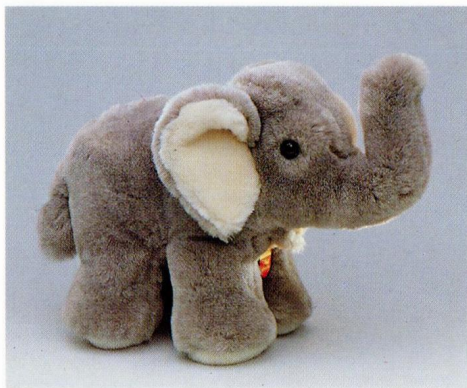

COSY JUMBO
Webpelz, waschmaschinenfest
15 cm, EAN 085109 mit Druck-Stimme
22 cm, EAN 085123