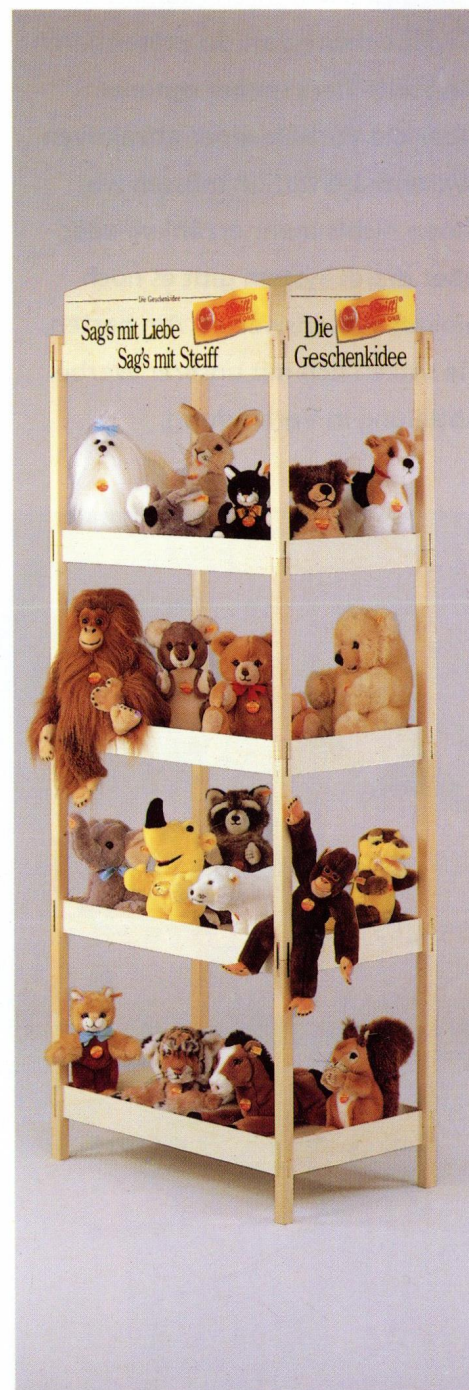

Verkaufsregal
84 x 49 x 212 cm
deutsch EAN 945519
englisch EAN 945526
französisch EAN 945533