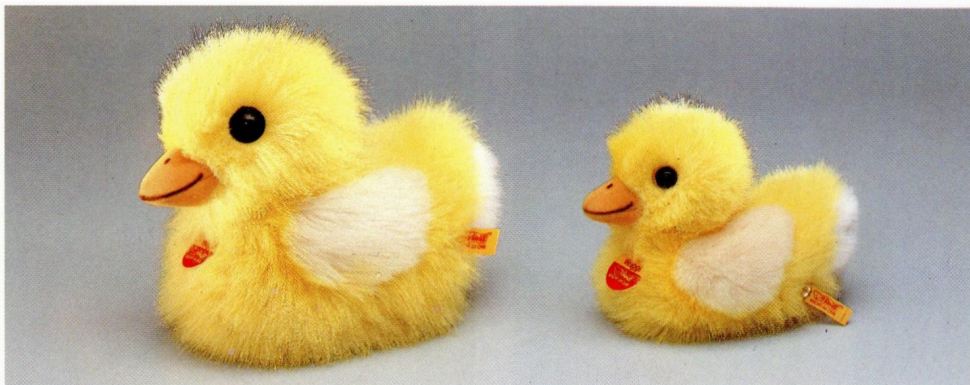

WAGGI Ente, gelb
mit Pieps-Stimme
Webpelz, waschmaschinenfest
16 cm, EAN 073908
20 cm, EAN 073915