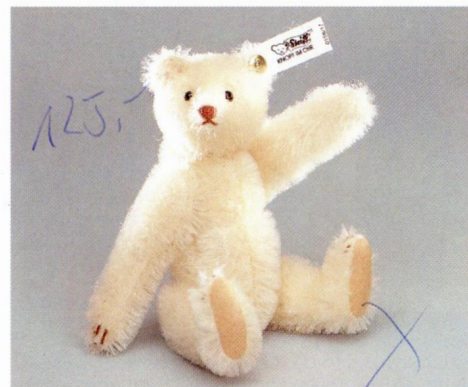

Druckknopfteddy 1909
lim. Auflage 5.000 Stück weltweit
Mohair Webpelz, abwaschbar
17 cm, EAN 406607