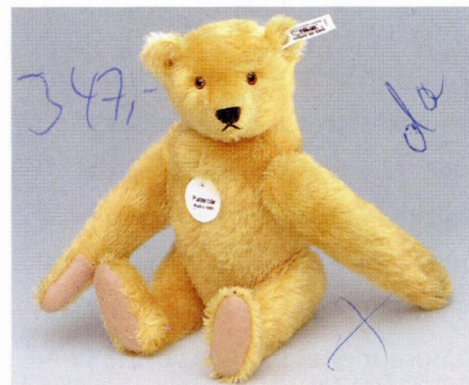

Purzelbär 1909
lim. Auflage 5.000 Stück weltweit
Mohair Webpelz, abwaschbar
ca. 29 cm, EAN 406553