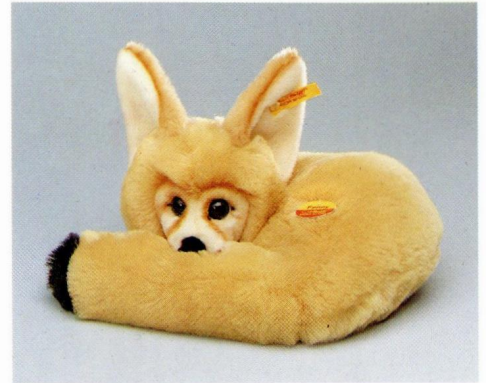

FENNY Wüstenfuchs, creme
liegend, Webpelz, waschmaschinenfest
25 cm, EAN 070013