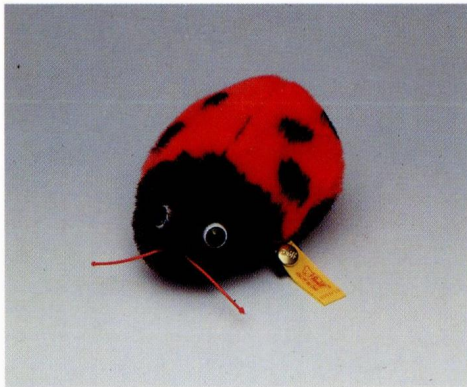

PUMMY Husky
Webpelz, waschmaschinenfest
17 cm, EAN 083600
21 cm, EAN 083624

PUMMY Fuchs
Webpelz, waschmaschinenfest
17 cm, EAN 083952

Cosy- und Kuscheltiere

Zum Kuscheln und Kosen sind sie immer zu haben. Aber auch turbulente Spiele machen sie unbeschadet mit. Schließlich sind es echte Steiff-Tiere aus hochwertigen Materialien, und noch dazu waschmaschinengeeignet.