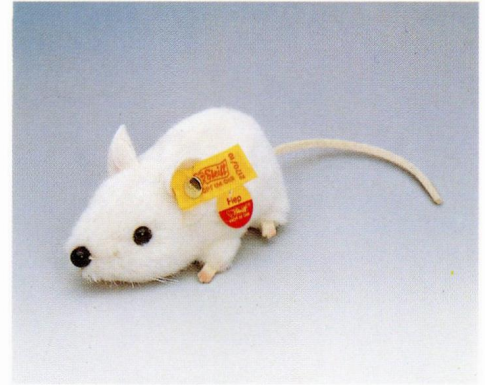

PIGGY Schwein
Webpelz, abwaschbar
10 cm, EAN 052101

RACY Pferd
Webpelz, waschmaschinenfest
14 cm, EAN 052552

SUGGY Schwein
Webpelz, waschmaschinenfest
8 cm, EAN 052705

JOGGI Igel
Mohair, abwaschbar
6 cm, EAN 056109 ●