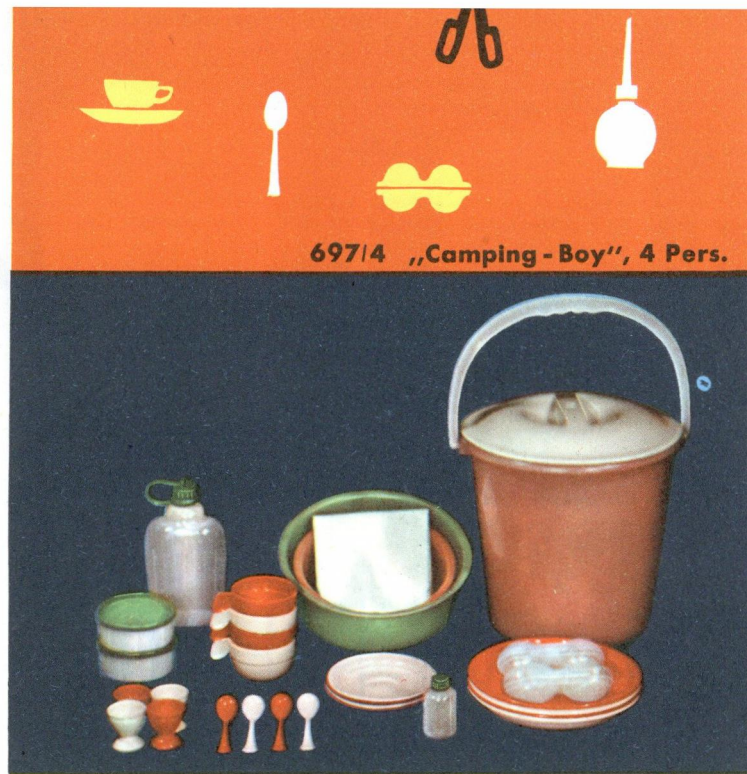

hünersdorff
plastic

700/4 „Camping - Beutel“, 4 Pers.

Beutel mit Facheinteilung,
Fächer durch Reißverschluss
einzeln zugänglich

697/4 „Camping - Boy“, 4 Pers.

Artikel Nr.	697 /			698 / 699		700 /			696	Art.Nr.
Für Personen	2	4	6	1	6	2	4	6		
Eimer m. Plasticbügel 5,5 Ltr.	1	—	—	—	—	—	—	—	—	7681/5
Pail with plastic chackle	—	1	1	—	—	—	—	—	—	7681/10
Deckel zu Eimer 10,5 Ltr.	1	—	—	—	—	—	—	—	—	2181/5
Lid for pail 10,5 Ltr.	—	1	1	—	—	—	—	—	—	2181/10
Eimer m. Plasticbügel, quadr.	—	—	—	1	—	—	—	—	—	7687/14
Pail with plastic chackle, sq.	—	—	—	—	1	—	—	—	—	2186/14
Deckel zu quadr. Eimer	—	—	—	—	—	1	—	—	—	—
Lid for pail, square	—	—	—	—	—	—	1	—	—	—
Camping-Beutel, 3 Fächer	—	—	—	—	—	1	—	—	—	—
Camping-Beutel, 4 Fächer	—	—	—	—	—	—	1	1	1	7678/28
Schüssel, quadratisch	—	—	—	1	1	—	—	—	—	4679
Dish, square	—	—	—	—	—	—	—	—	1	7125
Deckel z. Schüss. - Lid f. dish.	—	—	—	1	—	—	—	—	—	7131
Obertasse - Cup	2	4	6	1	6	2	4	6	—	7133/190
Untertasse - Saucer	2	4	6	1	6	2	4	6	—	7133/210
Cupteller - Childrens plate	2	—	—	1	—	—	—	—	—	7061
Cupteller - Childrens plate	—	4	6	—	6	2	4	6	—	1059
Eierbecher - Egg cup	2	4	6	—	6	2	4	6	—	4067
Eierlöffel - Egg spoon	2	4	6	1	6	2	4	6	—	7660
Salzstreuer - Salt shaker	1	1	1	—	1	1	1	1	—	7661/17
Eßnapf - Dinner dish	1	—	—	—	—	—	—	—	—	7669/22
Schüssel - Dish	1	—	—	—	1	1	1	1	—	7669/26
Schüssel - Dish	—	1	1	—	—	1	1	1	—	4701/9
Schüssel - Dish	—	1	1	—	—	1	1	1	—	4745/2
Butterdose - Butter dish	2	2	2	2	2	2	2	2	—	4745/6
Eierbox - Egg box	1	2	—	1	—	—	—	—	—	4836/50
Eierbox - Egg box	—	—	1	—	1	1	1	1	—	4836/75
Kaffeefl. - Coffee bottle	1	—	—	1	—	1	—	—	—	970
Kaffeefl. - Coffee bottle	—	1	1	—	1	1	1	1	—	4801/2
Plastic-Decke	—	1	1	—	1	1	1	1	—	7902/1
Kanister - Jerry cone	—	—	—	—	—	—	—	—	1	4750/65
Seifendose - Soap box	—	—	—	—	—	—	—	—	1	4740/1
Dose - Box	—	—	—	2	1	2	2	2	—	7111
Dose - Box	—	—	—	—	—	—	—	—	1	4751
Becher - Tumbler	—	—	—	—	—	—	—	—	—	—
Prov.-Dose - Sandwich box	—	—	—	1	—	2	2	—	—	—
Verkaufspreis	21.85	37.50	44.50	19.60	55.50	65.50	85.50	92.-	16.30	—