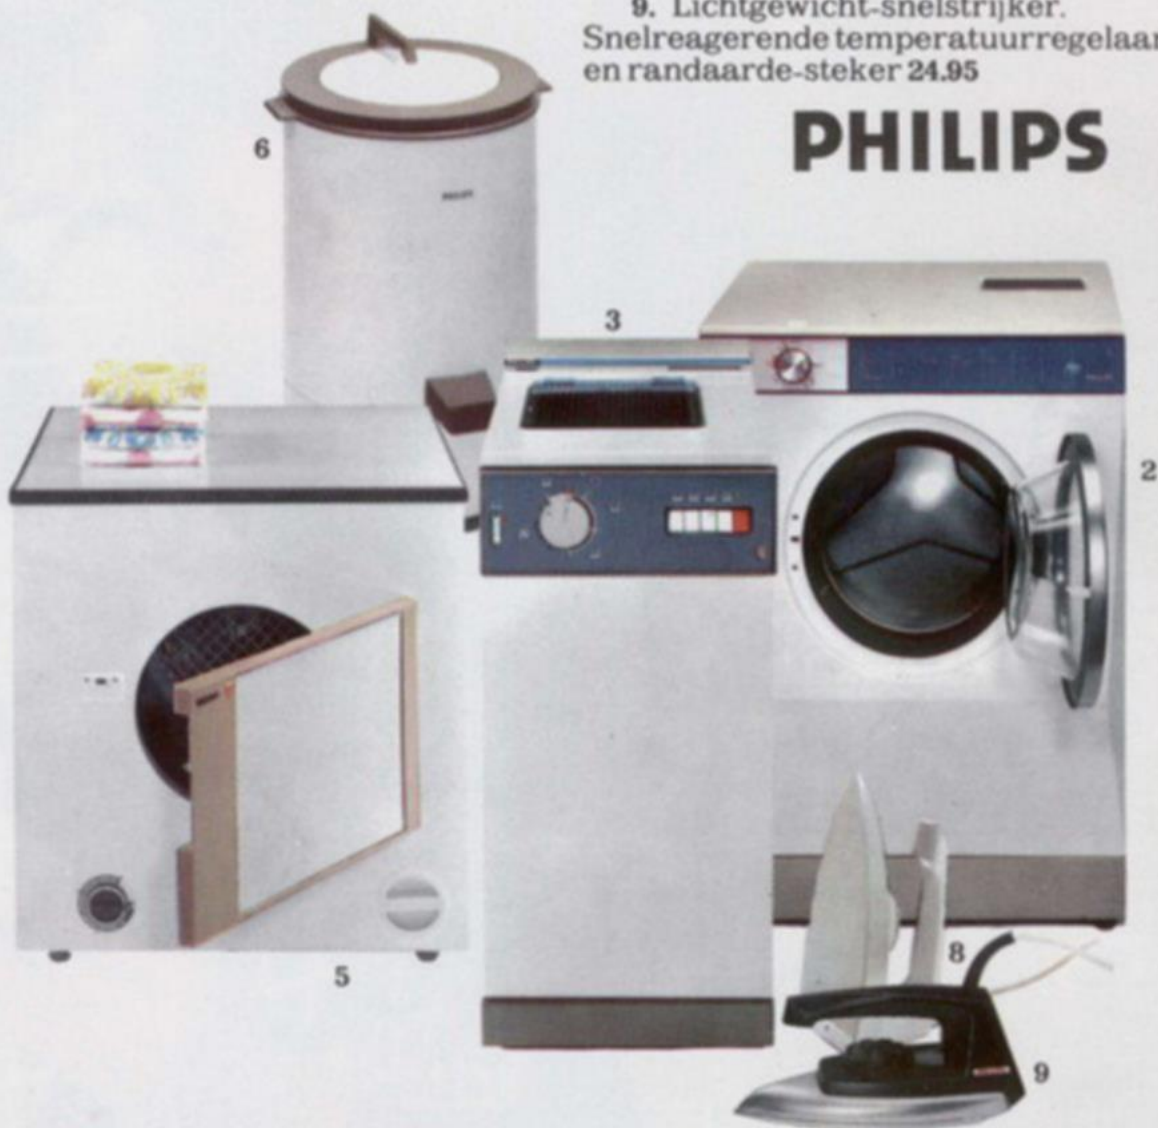

3. Smalle wasautomaat met toetsbediening. Zestien basisprogramma's, waaronder speciaal „fijn“-programma. Veiligheidsdeksel. Verwarmingselement voor 2800 of 1700 watt 949. – (Inruilpremie 100. –)

4. Wasdrogers. Met de wasdroger geen droogproblemen meer. Maakt 4 kg wasgoed strijk- of kastdroog. Met 90-minuten tijdschakelaar. Geschikt voor alle soorten textiel (temperatuur nooit hoger dan 50° C). Speciale koudelucht cyclus voorkomt kreuken 649. –

5. 2-kg wasdroger. Neemt minimale ruimte in. Geschikt voor alle soorten textiel (temperatuur nooit hoger dan 50° C) 319. –

6. Centrifuge. 2800 toeren per minuut. Veiligheidsdeksel met automatische rem. Voor 3 kg wasgoed 189. –

7. Stoomstrijker. Met teflon zoolplaat en extra lang snoer. Voor stoomstrijken en gewoon strijken;

ideaal voor al uw goed! In wit 76. –. In zwart met slijtvast snoer en gepolijste zoolplaat 65. –. Beide modellen met 7.50 inruilpremie.

Tuimeltop-strijkers. Met snoer dat nooit in de weg zit. In zwart met slijtvast snoer en gesloten handgreep 32.95. Open handgreep 34.95. In wit met drie meter snoer (extra lang) 38.95

8. Tuimeltop-strijker, wit met drie meter snoer (extra lang) en met teflon beklede zoolplaat 42.95

9. Lichtgewicht-snelstrijker. Snelreagerende temperatuurregelaar en randaarde-steker 24.95