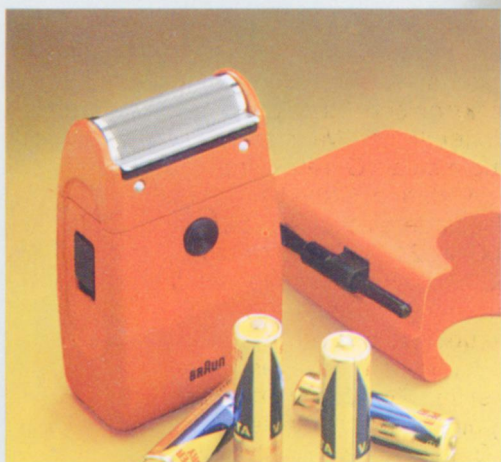

Der Braun rallye ist originell verpackt (also gut zu verschenken) und originell ausgestattet mit einer schwarzen Geräte- tasche und einer schwarzen Spiral- Netzschur.

3 Jahre
internationale Garantie.

Der Braun, den man sich zusätzlich leisten sollte. Batteriegerät für Freizeit, Reise, Büro.

Braun casset

Unterwegs, fern der Steckdose, bietet er mit seinem weiterentwickelten Braun sixtant Schersystem eine ausgezeichnete Rasur.

Auch Männer, die sich zuhause naß rasieren, möchten ihn nicht mehr entbehren.