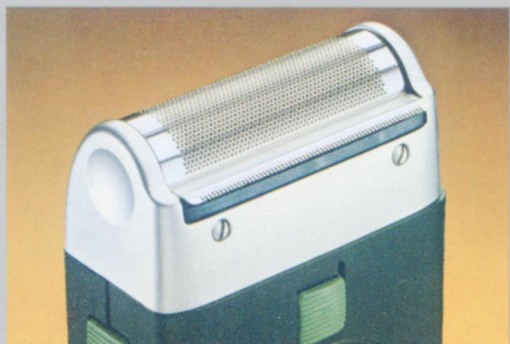

Braun Rasierer 74

Ein Programm,
das jedem Bedarf und Wunsch
gerecht wird.

BRAUN

Braun: Rasieren mit System

Braun
Rasierer
74

Das neue schmale Schersystem Braun synchron compact

Sehr präzises und gründliches Rasieren auf schmaler, besonders wirksamer Scherfläche.

Hervorragende Rasierleistung durch besonders gute Anpassung an schwierige Partien wie enge Gesichtskurven und tiefe Hautfalten.

Der neue schmale Scherkopf ermöglicht eine neue schlanke Form des Gerätes: Daraus ergibt sich eine noch leichtere, genauere Handhabung des Rasierers.

Die präzise Rasur Mit neuer Technik

Schersystem Braun synchron:
Braun sextant 6006
und Braun sextant 6007.

Das millionenfach bewährte breite Schersystem Braun synchron

Problemlos-gründliches Rasieren auf breiter Scherfläche.

Der Braun sixtant 8008
präsentiert sich in einer
Kassette, die alles umschließt.
Ein praktischer Halter, der das
Gerät im Bad an der Wand
immer griffbereit aufbewahrt,
macht die Ausstattung komplett.

Durch seine kompakte Form, die griffige
Parallel-Riffelung und seinen neuen
Universalschalter (aus/ein/Langhaar)
handhaben Sie den Braun sixtant 8008
souverän: Sie haben ihn sicher im Griff
und können ihn leicht und elegant führen.