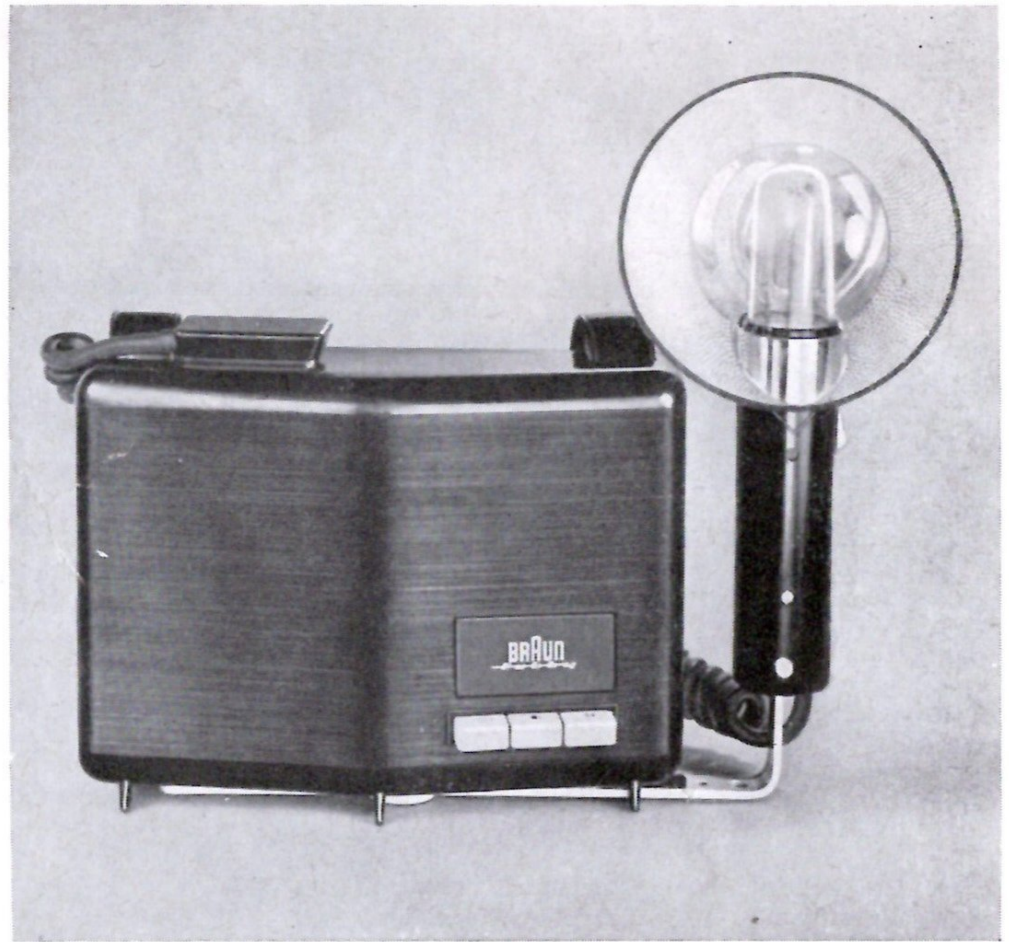

Braun PA 2. Der erste automatische Kleinbildprojektor Europas. Er wechselt selbsttätig die Dias und regelt bei jedem Bild die Schärfe. Der Vorführer kann bequem zusehen und braucht nicht mehr von seinem Platz aufzustehen. Bei jedem Bildwechsel ist das Licht so abgeschirmt, daß niemand geblendet wird. Ein Tastendruck am Fernbedienungskabel genügt, und das nächste Bild erscheint. **DM 218.—**

Welt bever-

EI 14

Bitte senden Sie mir unverbindlich Ihren neuen ausführlichen Katalog

Name .....

Ort .....

Straße .....

Alle Braun Geräte werden nur in Fachgeschäften verkauft

Wir unterrichten Sie gern auch über unser gesamtes Programm. Bitte schicken Sie die angeheftete Karte unfrankiert an den Braun-Informationdienst, Frankfurt am Main, Rüsselsheimer Straße 22.

Grafische Gestaltung Wolfgang Schmittel