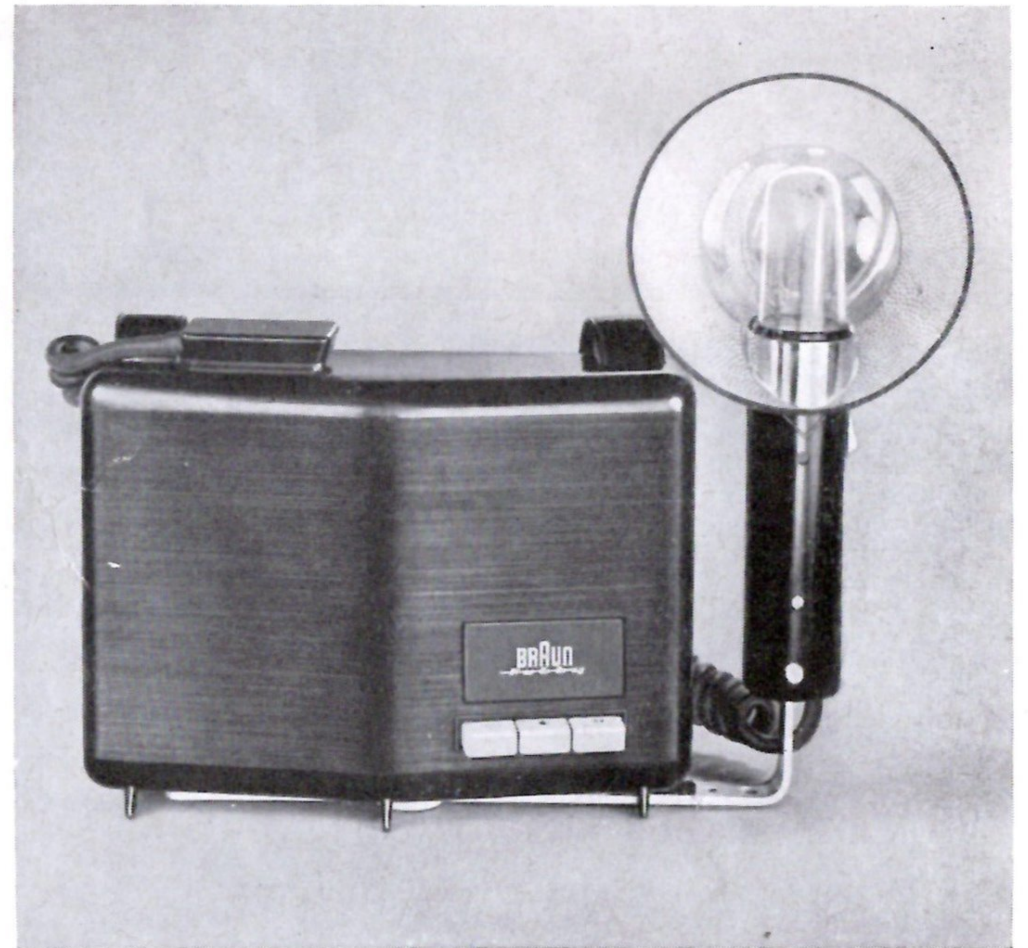

#### **SK 4 — in der Interbau als Vorbild gezeigt**

Ein anderes Gerät, das bei der Triennale in Mailand und auch ganz besonders bei der „Interbau“ in Berlin hervorgehoben wurde, ist die Radio-Phono-Kombination SK 4. Auf dieser bedeutendsten Schau moderner Architektur der letzten Jahre haben in- und ausländische Architekten die Musterwohnungen mit zahlreichen Rundfunk- und Fernsehgeräten ausgestattet. Bei der Auswahl der serienmäßigen Modelle entschieden sich alle Wohnraum-Gestalter unabhängig voneinander für Braun Geräte.

Beim SK 4 liegt unter einem Kunstglasdeckel der Viertouren-Plattenspieler PC 3 neben dem Bedienungsteil. Das Gerät hat UKW- und MW-Bereiche, 6 Röhren, 15 Kreise und kostet

**DM 295.—**

**Braun PA 2.** Der erste automatische Kleinbildprojektor Europas. Er wechselt selbsttätig die Dias und regelt bei jedem Bild die Schärfe. Der Vorführer kann bequem zusehen und braucht nicht mehr von seinem Platz aufzustehen. Bei jedem Bildwechsel ist das Licht so abgeschirmt, daß niemand geblendet wird. Ein Tastendruck am Fernbedienungskabel genügt, und das nächste Bild erscheint. **DM 218.—**