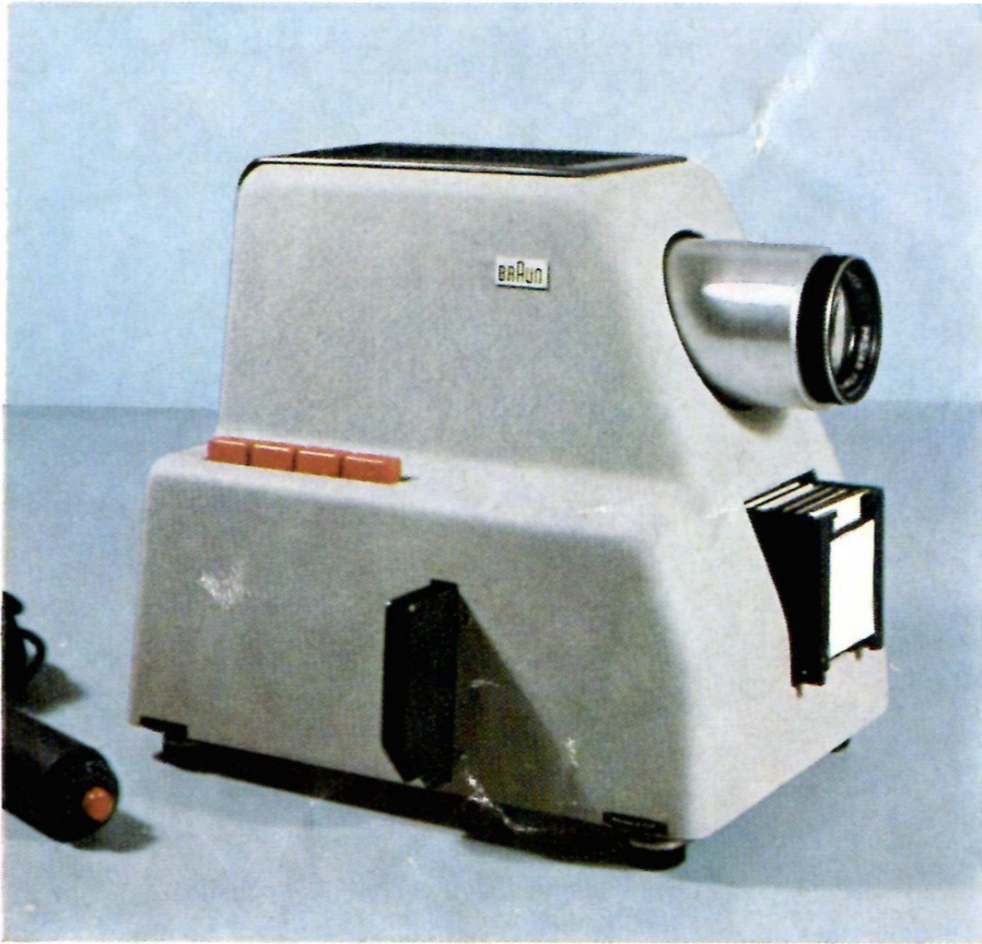

Braun PA 2. Der erste automatische Kleinbildprojektor Europas. Er wechselt selbsttätig die Dias und regelt bei jedem Bild die Schärfe. Der Vorführer kann bequem zusehen und braucht nicht mehr von seinem Platz aufzustehen. Bei jedem Bildwechsel ist das Licht so abgeschirmt, daß niemand geblendet wird. Ein Tastendruck am Fernbedienungskabel genügt, und das nächste Bild erscheint. **DM 218.—**

Welt bever-

EI 14

Bitte senden Sie mir unverbindlich Ihren neuen ausführlichen Katalog

Name .....

Ort .....

Straße .....

Alle Braun Geräte werden nur in Fachgeschäften verkauft

Wir unterrichten Sie gern auch über unser gesamtes Programm. Bitte schicken Sie die angeheftete Karte unfrankiert an den Braun-Informationdienst, Frankfurt am Main, Rüsselsheimer Straße 22.

Grafische Gestaltung Wolfgang Schmittel