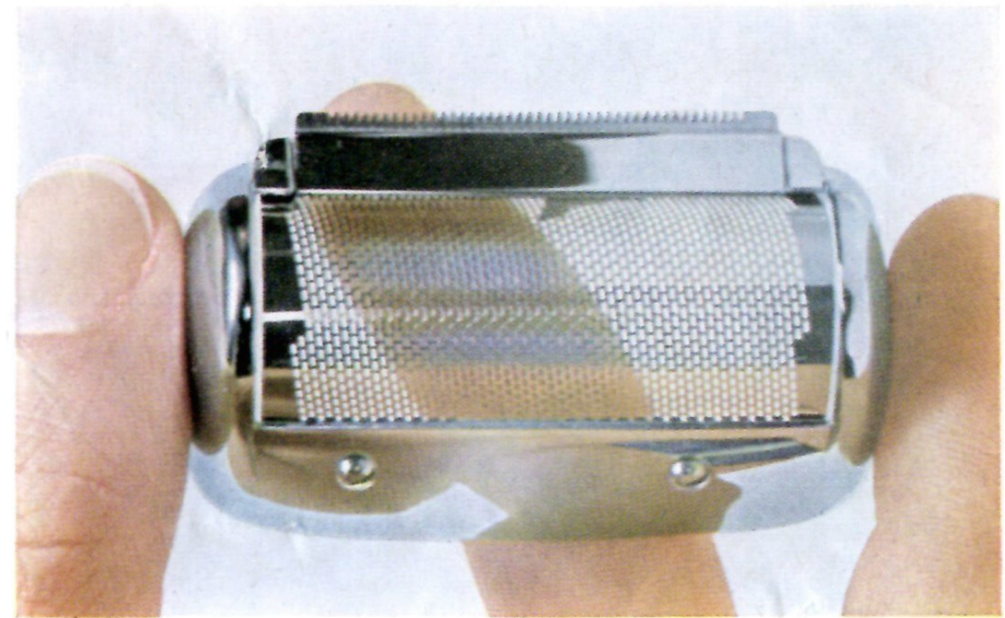

### **Braun Combi — zwei Schersysteme ergänzen sich**

Der Braun Combi ist das Ergebnis 15jähriger erfolgreicher Entwicklungsarbeit. In ihm wurden zwei Schneidvorgänge kombiniert: das Scherblattsystem, weil es am wirkungsvollsten kurze Stoppeln rasiert, und das neue Scherkamm-System, weil es am besten lange Haare schneidet. Selbst in Amerika, dem führenden Land der Trockenrasierer, hat eine maßgebende Verbraucher-Organisation kürzlich den Braun Rasierer als besten ermittelt. Eine völlig unabhängige Untersuchung mit schwierigen Prüfmethode führte zu diesem Ergebnis.

## Je dünner das Scherblatt, um so tiefer die Rasur

Das flexible Braun-Scherblatt ist nur wenige hundertstel Millimeter stark und gilt international als Beispiel feinsten technischer Präzisionsarbeit. Es gibt heute keinen anderen Scherteil, der aus so dünnem und gleichzeitig so hartem Stahl gearbeitet ist. Deshalb werden die Stoppeln besonders tief gefaßt und dicht über der Wurzel abgeschnitten.

## Der Vorteil der patentierten Sichelschlitz

Fast 1400 feine Schlitz sind in die kleine Fläche eingearbeitet. Jeder ist sechsfach sichelförmig ausgebildet. So entstehen unendlich viele günstige Schnittwinkel. Sie sind die Voraussetzung für eine besonders schnelle und hautschonende Rasur.

Die Wölbung des Scherkopfes ermöglicht auch an schwierigen Stellen eine gründliche Rasur.

Auch flach liegende und eingewachsene Haare werden vom Scherkamm geschnitten.

Wie mit dem Lineal gezogen grenzt der schnurgerade Scherkamm den Haaransatz ab.