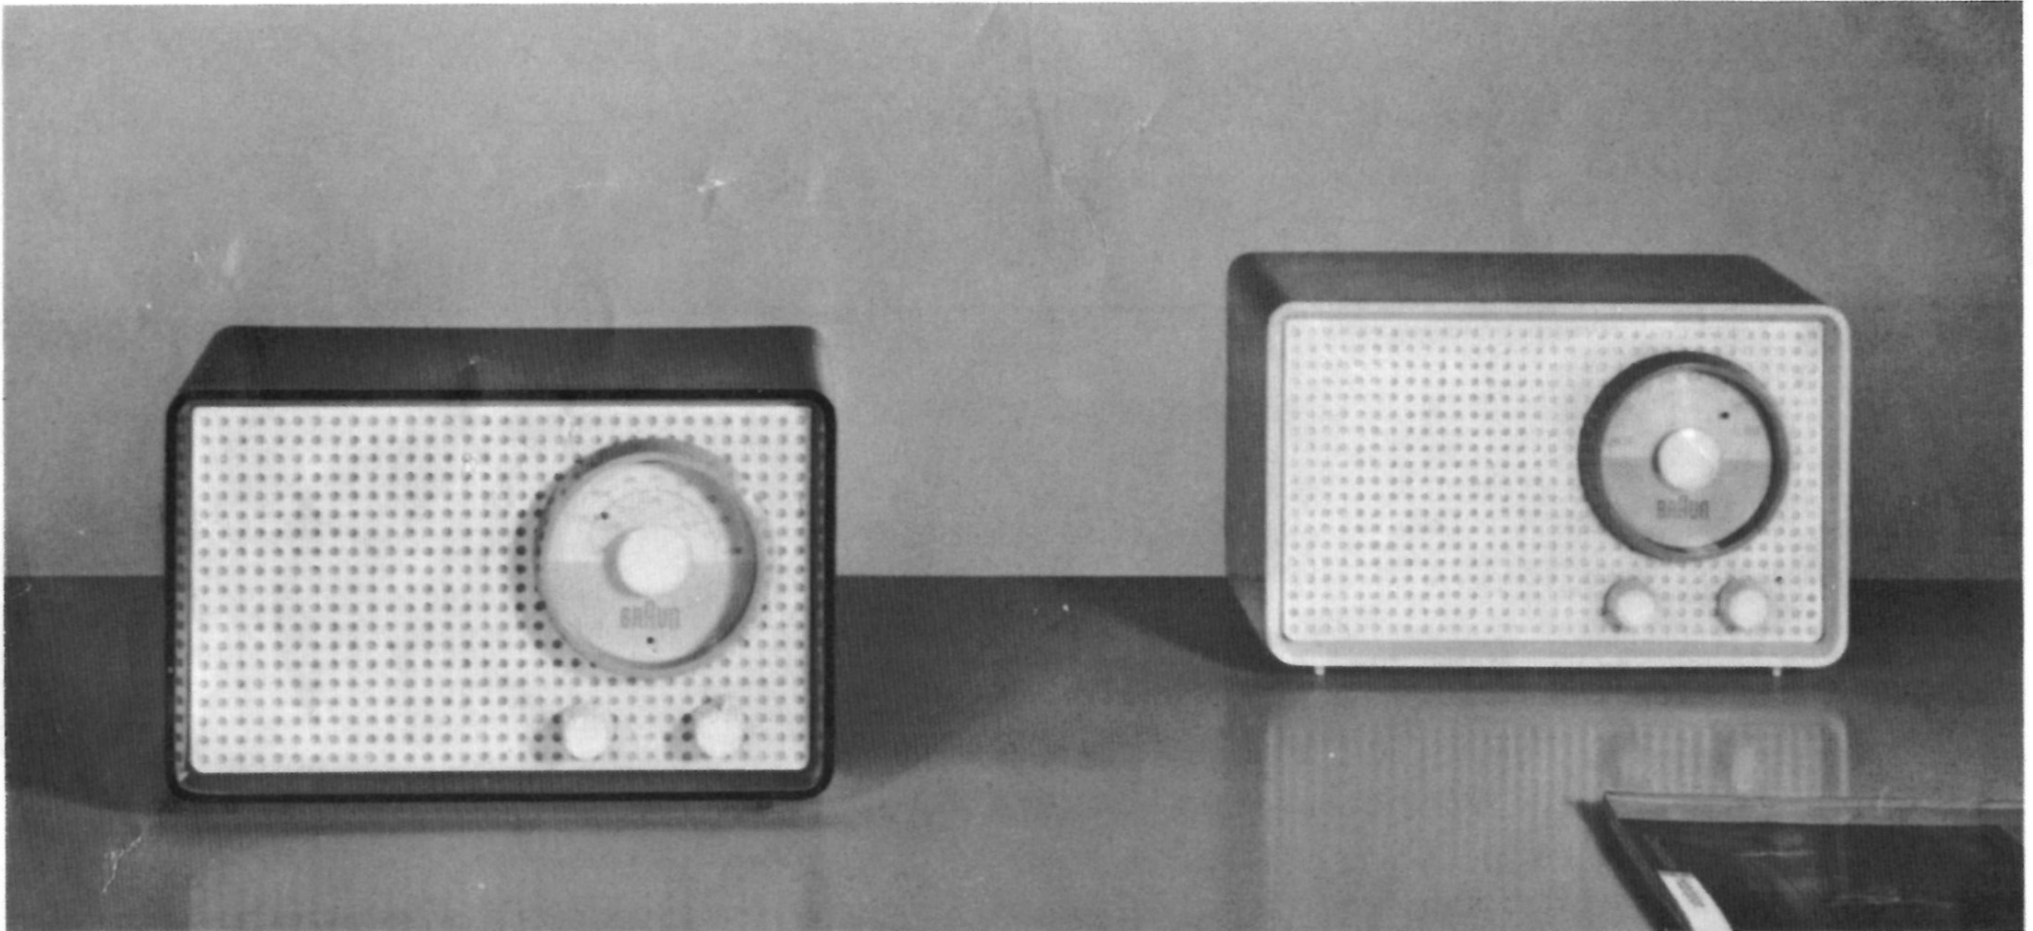

SK-Geräte — unter den besten Industrieformen der Welt

Die gute Form der Braun Geräte ist inzwischen international anerkannt. Viele von ihnen sind zur Triennale 1957 in Mailand ausgewählt worden. Bei dieser „Weltausstellung des guten Geschmacks“ wurden die Geräte in der deutschen Abteilung, in der deutschen Musterwohnung und in der internationalen Design-Schau gezeigt. Als einzige deutsche Beispiele guter Industrieform wurden die Braun Kleinsuper SK 1 und SK 2 in der Vitrine der Nationen ausgestellt. Es sind Geräte mit außerordentlich hoher UKW-Fernempfangsleistung. Sie werden in verschiedenen Farben geliefert.

SK 1 mit UKW	DM 129.—
SK 2 mit UKW und MW	DM 145.—