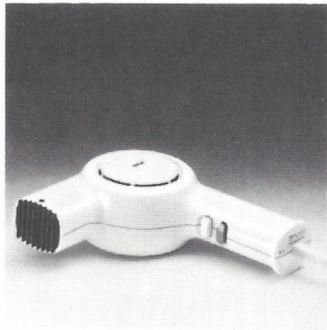

Stand Juli 1973

Braun Haartrockner HLD 6
Zwei Heizstufen.
Leistungsaufnahme 395 Watt.
Aufsteckbare Düse.
Automatischer Überhitzungs-
schutz. In weiß und orange.

Braun Haartrockner HLD 61
Zusätzlich mit Trockenhaube
und kombinierter Tisch/
Wandhalterung.

Braun Haartrockner HLD 4
Fortschrittliches Gegen-
stromgebläse.
Heizleistung 330 Watt.
In rot, blau, gelb.
In Geschenkpackung.

Braun Coiffeur-Set HLD 31
Kamm und Bürste auf-
steckbar. Wahlweise in
schwarz oder weiß.
110/220 Volt umschaltbar.
Ausführung HLD 3 ohne
Zubehör.
In Geschenkpackung.