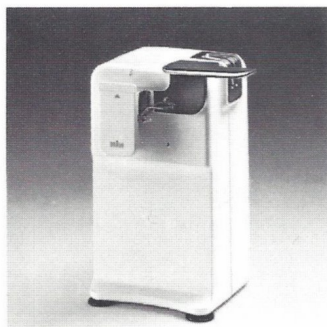

Braun Sesamat DS 1
Öffnet alle Arten von Dosen rasch und ohne Späne. Versieht Messer und Scheren mit neuwertigem Schliff. Starker Motor.