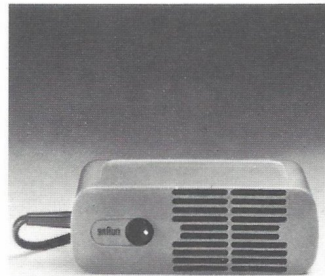

Stand Juli 1973

Braun Haartrockner HLD 6
Zwei Heizstufen.
Leistungsaufnahme 395 Watt.
Aufsteckbare Düse.
Automatischer Überhitzungs-
schutz. In weiß und orange.

Braun Haartrockner HLD 61
Zusätzlich mit Trockenhaube
und kombinierter Tisch/
Wandhalterung.

Braun Haartrockner HLD 4
Fortschrittliches Gegen-
stromgebläse.
Heizleistung 330 Watt.
In rot, blau, gelb.
In Geschenkpackung.

Braun Coiffeur-Set HLD 31
Kamm und Bürste auf-
steckbar. Wahlweise in
schwarz oder weiß.
110/220 Volt umschaltbar.
Ausführung HLD 3 ohne
Zubehör.
In Geschenkpackung.

Braun Digitaluhr phase 1
24^h Zeitanzeige mit Beleuchtung. Minutengenau einstellbare 24^h-Signalsystem. Als Terminuhr für den Schreibtisch (Batterie) oder als Weckuhr am Bett (Netz). In weiß, rot, oliv.