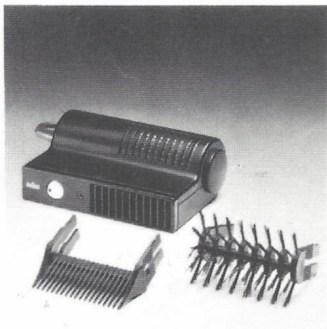

Stand Juli 1973

Braun Haartrockner HLD 6
Zwei Heizstufen.
Leistungsaufnahme 395 Watt.
Aufsteckbare Düse.
Automatischer Überhitzungs-
schutz. In weiß und orange.

Braun Haartrockner HLD 61
Zusätzlich mit Trockenhaube
und kombinierter Tisch/
Wandhalterung.

Braun Haartrockner HLD 4
Fortschrittliches Gegen-
stromgebläse.
Heizleistung 330 Watt.
In rot, blau, gelb.
In Geschenkpackung.

Braun Coiffeur-Set HLD 31
Kamm und Bürste auf-
steckbar. Wahlweise in
schwarz oder weiß.
110/220 Volt umschaltbar.
Ausführung HLD 3 ohne
Zubehör.
In Geschenkpackung.

Braun Digitaluhr phase 1
24^h Zeitanzeige mit Beleuchtung. Minutengenau einstellbare 24^h-Signalsystem. Als Terminuhr für den Schreibtisch (Batterie) oder als Weckuhr am Bett (Netz). In weiß, rot, oliv.