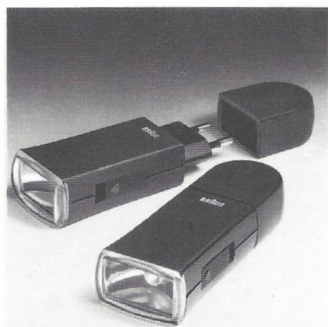

Braun manulux
Platzsparende, handliche Taschenlampe in Flachform. Wiederaufladbar direkt an der Steckdose.

Braun Air-Control ELF 1
Elektrostatischer Luftfilter
Luftreinigungsgerät mit zwei Filtersystemen: Mechanisch und elektrostatisch. Reinigt die Atemluft von Rauch, Staub, Bakterien. Gehäuse weiß oder matt-schwarz.