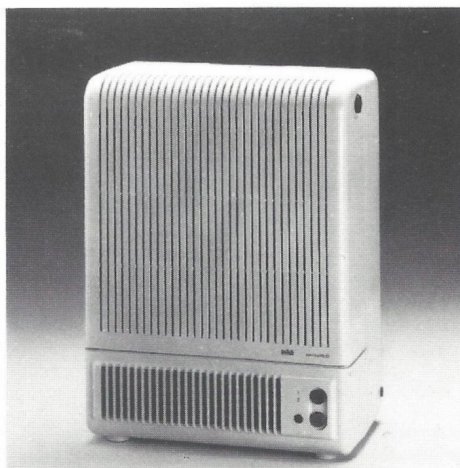

Braun manulux
Platzsparende, handliche Taschenlampe in Flachform. Wiederaufladbar direkt an der Steckdose.

Braun Air-Control ELF 1
Elektrostatischer Luftfilter
Luftreinigungsgerät mit zwei Filtersystemen: Mechanisch und elektrostatisch. Reinigt die Atemluft von Rauch, Staub, Bakterien. Gehäuse weiß oder matt-schwarz.