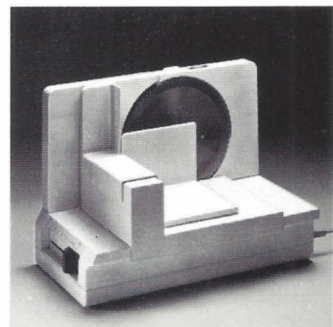

Braun Universalschneider 2 electronic US 20
Präzises Schneiden durch elektronische Anpassung der Motorleistung an das Schneidgut. Messer mit Spezial-Rundschliff. Messerauswurf für einfache Reinigung.