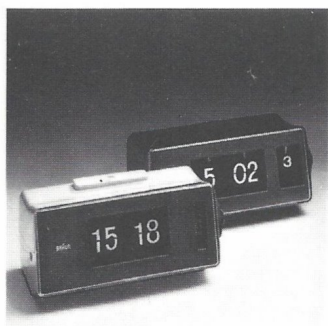

Braun Citromatic MPZ 2
Besonderheit: Verschließbarer Saftauslauf. Extrem leichte Reinigung. Motorleistung 60 W. In Geschenkpackung.

Braun Tischlüfter HL 70
Betrieb senkrecht oder waagrecht. Funkentstört. Leistungsaufnahme 18 W. In hellgrau, schwarzbraun, gelb.

Braun manulux
Platzsparende, handliche Taschenlampe in Flachform. Wiederaufladbar direkt an der Steckdose.

Braun Air-Control ELF 1
Elektrostatischer Luftfilter
Luftreinigungsgerät mit zwei Filtersystemen: Mechanisch und elektrostatisch. Reinigt die Atemluft von Rauch, Staub, Bakterien. Gehäuse weiß oder matt-schwarz.

Braun Digitaluhr phase 1
24^h Zeitanzeige mit Beleuchtung. Minutengenau einstellbare 24^h-Signalsystem. Als Terminuhr für den Schreibtisch (Batterie) oder als Weckuhr am Bett (Netz). In weiß, rot, oliv.