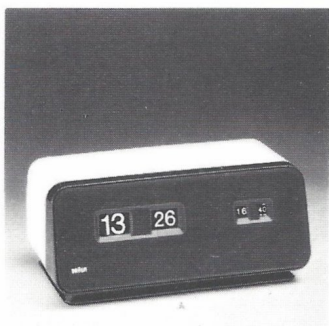

Braun Citromatic MPZ 2
Besonderheit: Verschließbarer Saftauslauf. Extrem leichte Reinigung. Motorleistung 60 W. In Geschenkpackung.

Braun Tischlüfter HL 70
Betrieb senkrecht oder waagrecht. Funkentstört. Leistungsaufnahme 18 W. In hellgrau, schwarzbraun, gelb.

Braun manulux
Platzsparende, handliche Taschenlampe in Flachform. Wiederaufladbar direkt an der Steckdose.

Braun Air-Control ELF 1
Elektrostatischer Luftfilter
Luftreinigungsgerät mit zwei Filtersystemen: Mechanisch und elektrostatisch. Reinigt die Atemluft von Rauch, Staub, Bakterien. Gehäuse weiß oder matt-schwarz.

Braun Digitaluhr phase 1
24^h Zeitanzeige mit Beleuchtung. Minutengenau einstellbare 24^h-Signalsystem. Als Terminuhr für den Schreibtisch (Batterie) oder als Weckuhr am Bett (Netz). In weiß, rot, oliv.