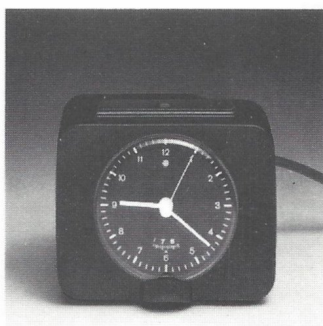

Braun Weckuhr phase 3
Mit komfortabler 24^h-Automatik und Nachwecksystem mit anschwellendem Ton. Netzmodell. Gehäuse in schwarz und weiß.