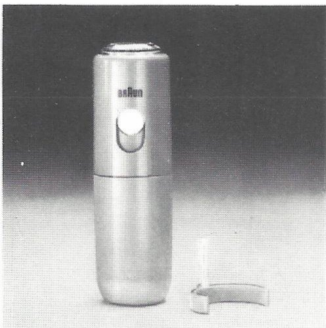

**Lady Braun®
under-arm-shaver**
Batterievergüt für eine Baby-
Zelle, Rundkopf-Schersystem.
Speziell für die Haarentfernung
in der Achselhöhle.
In Geschenkkarton.