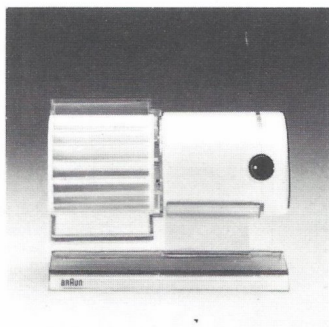

Braun Tischlüfter HL 70
Betrieb senkrecht oder waagrecht. Funkentstört. Leistungsaufnahme 18 W. In hellgrau, schwarzbraun, gelb.