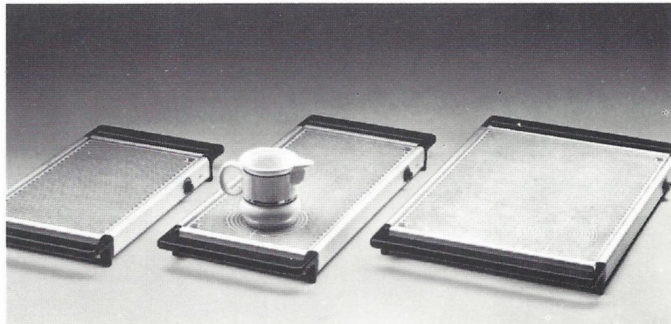

Braun Thermos-Tablett TT 10/20/30
In drei Größen: 240 x 365 (TT 10), 240 x 490 (TT 20), 365 x 490 mm (TT 30). Stufenlos regelbar bis 150°. Wärmespeicherndes Spezialglas. TT 20 und 30 mit Hitzepunkt für Soßen und heiße Getränke.