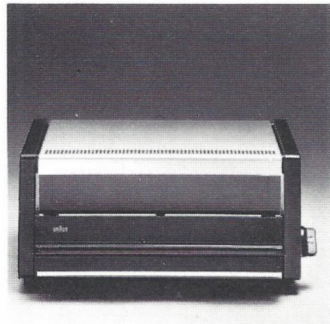

**Lady Braun®
under-arm-shaver**
Batterievergüt für eine Baby-
Zelle, Rundkopf-Schersystem.
Speziell für die Haarentfernung
in der Achselhöhle.
In Geschenkkarton.

Braun Kaffeautomat Aromaster KF 20
Liefert hocharomatischen Kaffee durch Vertikal-System: Kurzer Filterweg und geschlossene Form.

Braun Mahlwerk-Kaffeemühle Aromatic KMM 1
Auf mehrere Feinheitsgrade einstellbar. Besonders aromaschonend. In Geschenkpackung.

Braun Schlagwerk-Kaffeemühle Aromatic KSM 1/11
Kühlrippen im Deckel für aromaschonende Mahlung. In weiß, gelb, rot, orange oder als schwarze Luxusausführung. In Geschenkpackung.