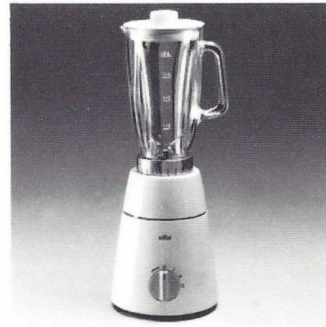

Braun Mahlwerk-Kaffeemühle Aromatic KMM 1
Auf mehrere Feinheitsgrade einstellbar. Besonders aromaschonend. In Geschenkpackung.

Braun Schlagwerk-Kaffeemühle Aromatic KSM 1/11
Kühlrippen im Deckel für aromaschonende Mahlung. In weiß, gelb, rot, orange oder als schwarze Luxusausführung. In Geschenkpackung.

Braun Universalschneider 2 electronic US 20
Präzises Schneiden durch elektronische Anpassung der Motorleistung an das Schneidgut. Messer mit Spezial-Rundschliff. Messerauswurf für einfache Reinigung.

**Braun Küchenmaschine
KM 321**

Grundausrüstung: Mit großer und kleiner Rührschüssel, Rührbesen und Kneithaken. Motorleistung 400 W.

**Braun Küchenmaschine
KM 32**

Spezialausstattung: Zusätzlich zur Grundausrüstung Mixaufsatz und Schnitzelwerk. Motorleistung 400 W.