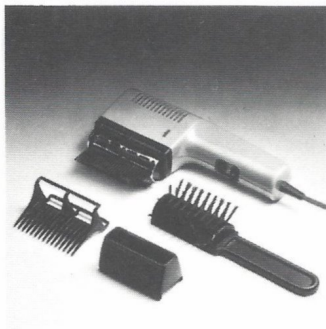

Stand Juli 1973

Braun Haartrockner HLD 6
Zwei Heizstufen.
Leistungsaufnahme 395 Watt.
Aufsteckbare Düse.
Automatischer Überhitzungs-
schutz. In weiß und orange.

Braun Haartrockner HLD 61
Zusätzlich mit Trockenhaube
und kombinierter Tisch/
Wandhalterung.

Braun Haartrockner HLD 4
Fortschrittliches Gegen-
stromgebläse.
Heizleistung 330 Watt.
In rot, blau, gelb.
In Geschenkpackung.

Braun Coiffeur-Set HLD 31
Kamm und Bürste auf-
steckbar. Wahlweise in
schwarz oder weiß.
110/220 Volt umschaltbar.
Ausführung HLD 3 ohne
Zubehör.
In Geschenkpackung.

**Lady Braun®
Hairstyling-Set HLD 5**
Mit vielfältigem Profi-Zubehör:
Styling-Kamm, Bürste, Wellen-
kamm, Düse, Styling-Griff.

**Lady Braun®
Luftkissen-Trockenhaube
HLH 1**
Schenkt Bewegungsfreiheit
beim Haaretrocknen. Ohne
Stativ. Trocknet schnell und
gleichmäßig.
2 Wärmestufen.
Platzsparende Tragetasche.

Braun Digitaluhr phase 1
24^h Zeitanzeige mit Beleuchtung. Minutengenau einstellbare 24^h-Signalsystem. Als Terminuhr für den Schreibtisch (Batterie) oder als Weckuhr am Bett (Netz). In weiß, rot, oliv.