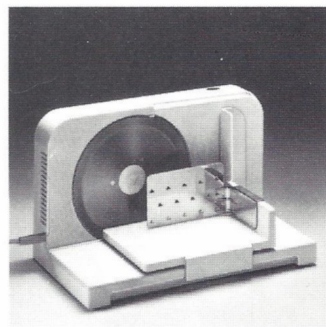

Braun Universalschneider 1 electric US 10
Für alle Arten von Schneidgut. Kompaktes Gerät. Kräftiger Motor.