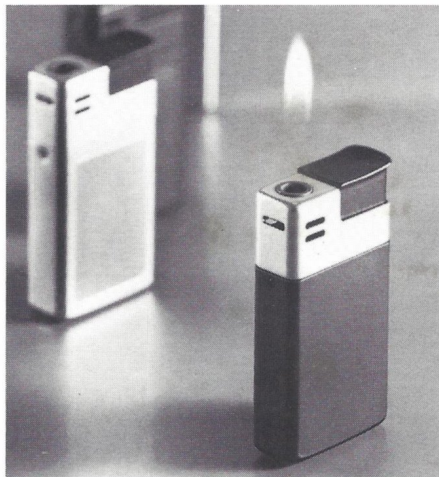

Stand: Juli 1973

Braun mach 2

Das erfolgreiche Taschenfeuerzeug mit kristall-elektrischer Zündung. Handliche Form mit griffgerechter Drucktaste.
4 Ausführungen: schwarz/chrom, velourverchromt, schwarzverchromt, weißvergoldet (23 Karat), Dekor, rhodiniert. Im Geschenketui. 27
1 Jahr internationale Garantie.

Braun electric

Taschenfeuerzeug mit kristall-elektrischer Zündung. Hoher Bedienungskomfort durch Kreisbogen-Mechanik.
2 Ausführungen: Schwarzverchromt und velourverchromt. Im Geschenketui.
1 Jahr internationale Garantie.

Braun mactron

Das einzige Taschenfeuerzeug der Welt mit elektromagnetischem Zündsystem: abnutzungs- und ermüdungsfrei. Gegossenes Metallgehäuse, geschlossene Brennkammer, arretierbarer Schwenkverschluss. Ausführungen: Gehäuse mattverchromt, Griffplatten schwarz. Gehäuse mattverchromt, Griffplatten verchromt. Im Geschenketui.
1 Jahr internationale Garantie.

Braun T 3

Der originelle „Feuerwürfel“. Mit beispielhaftem Bedienungskomfort. Ein leichter Druck auf den seitlichen Knopf löst den Zündvorgang aus. Das batterie-elektrische Zündsystem liefert 10000 Zündungen aus einer Batterie. 4 Ausführungen: Makrolon Gehäuse in weiß, rot, gelb und blau. Im Geschenkkarton.
1 Jahr internationale Garantie.