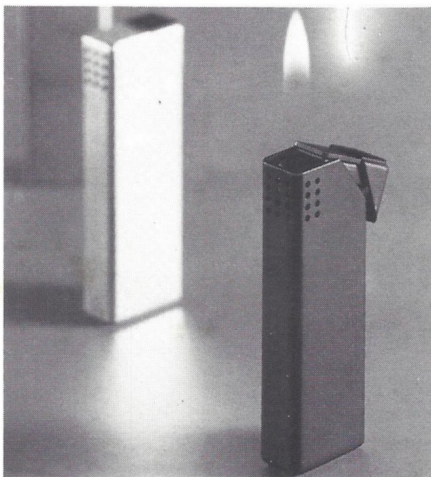

Stand: Juli 1973

Braun mach 2

Das erfolgreiche Taschenfeuerzeug mit kristall-elektrischer Zündung. Handliche Form mit griffgerechter Drucktaste.
4 Ausführungen: schwarz/chrom, velourverchromt, schwarzverchromt, weißvergoldet (23 Karat), Dekor, rhodiniert. Im Geschenketui. 27
1 Jahr internationale Garantie.

Braun electric

Taschenfeuerzeug mit kristall-elektrischer Zündung. Hoher Bedienungskomfort durch Kreisbogen-Mechanik.
2 Ausführungen: Schwarzverchromt und velourverchromt. Im Geschenketui.
1 Jahr internationale Garantie.

Braun mactron

Das einzige Taschenfeuerzeug der Welt mit elektromagnetischem Zündsystem: abnutzungs- und ermüdungsfrei. Gegossenes Metallgehäuse, geschlossene Brennkammer, arretierbarer Schwenkverschluss. Ausführungen: Gehäuse mattverchromt, Griffplatten schwarz. Gehäuse mattverchromt, Griffplatten verchromt. Im Geschenketui.
1 Jahr internationale Garantie.

Braun T 3

Der originelle „Feuerwürfel“. Mit beispielhaftem Bedienungskomfort. Ein leichter Druck auf den seitlichen Knopf löst den Zündvorgang aus. Das batterie-elektrische Zündsystem liefert 10000 Zündungen aus einer Batterie. 4 Ausführungen: Makrolon Gehäuse in weiß, rot, gelb und blau. Im Geschenkkarton.
1 Jahr internationale Garantie.