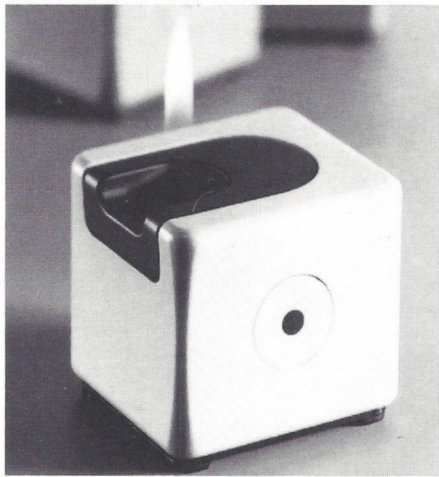

Stand: Juli 1973

Braun mach 2

Das erfolgreiche Taschenfeuerzeug mit kristall-elektrischer Zündung. Handliche Form mit griffgerechter Drucktaste.
4 Ausführungen: schwarz/chrom, velourverchromt, schwarzverchromt, weißvergoldet (23 Karat), Dekor, rhodiniert. Im Geschenketui. 27
1 Jahr internationale Garantie.

Braun electric

Taschenfeuerzeug mit kristall-elektrischer Zündung. Hoher Bedienungskomfort durch Kreisbogen-Mechanik.
2 Ausführungen: Schwarzverchromt und velourverchromt. Im Geschenketui.
1 Jahr internationale Garantie.

Braun mactron

Das einzige Taschenfeuerzeug der Welt mit elektromagnetischem Zündsystem: abnutzungs- und ermüdungsfrei. Gegossenes Metallgehäuse, geschlossene Brennkammer, arretierbarer Schwenkverschluss. Ausführungen: Gehäuse mattverchromt, Griffplatten schwarz. Gehäuse mattverchromt, Griffplatten verchromt. Im Geschenketui.
1 Jahr internationale Garantie.

Braun T 3

Der originelle „Feuerwürfel“. Mit beispielhaftem Bedienungskomfort. Ein leichter Druck auf den seitlichen Knopf löst den Zündvorgang aus. Das batterie-elektrische Zündsystem liefert 10000 Zündungen aus einer Batterie. 4 Ausführungen: Makrolon Gehäuse in weiß, rot, gelb und blau. Im Geschenkkarton.
1 Jahr internationale Garantie.