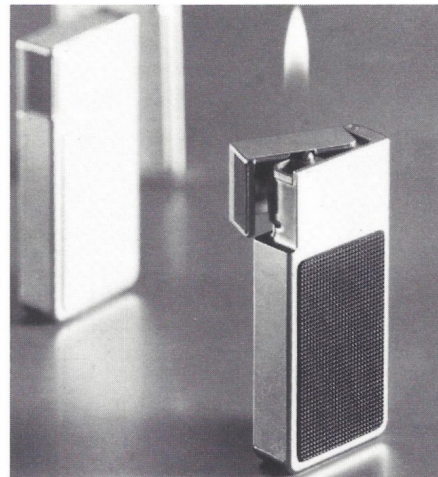

Stand: Juli 1973

Braun mach 2

Das erfolgreiche Taschenfeuerzeug mit kristall-elektrischer Zündung. Handliche Form mit griffgerechter Drucktaste.
4 Ausführungen: schwarz/chrom, velourverchromt, schwarzverchromt, weißvergoldet (23 Karat), Dekor, rhodiniert. Im Geschenketui. 27
1 Jahr internationale Garantie.

Braun electric

Taschenfeuerzeug mit kristall-elektrischer Zündung. Hoher Bedienungskomfort durch Kreisbogen-Mechanik.
2 Ausführungen: Schwarzverchromt und velourverchromt. Im Geschenketui.
1 Jahr internationale Garantie.

Braun mactron

Das einzige Taschenfeuerzeug der Welt mit elektromagnetischem Zündsystem: abnutzungs- und ermüdungsfrei. Gegossenes Metallgehäuse, geschlossene Brennkammer, arretierbarer Schwenkverschluss. Ausführungen: Gehäuse mattverchromt, Griffplatten schwarz. Gehäuse mattverchromt, Griffplatten verchromt. Im Geschenketui.
1 Jahr internationale Garantie.

Braun T 3

Der originelle „Feuerwürfel“. Mit beispielhaftem Bedienungskomfort. Ein leichter Druck auf den seitlichen Knopf löst den Zündvorgang aus. Das batterie-elektrische Zündsystem liefert 10000 Zündungen aus einer Batterie. 4 Ausführungen: Makrolon Gehäuse in weiß, rot, gelb und blau. Im Geschenkkarton.
1 Jahr internationale Garantie.