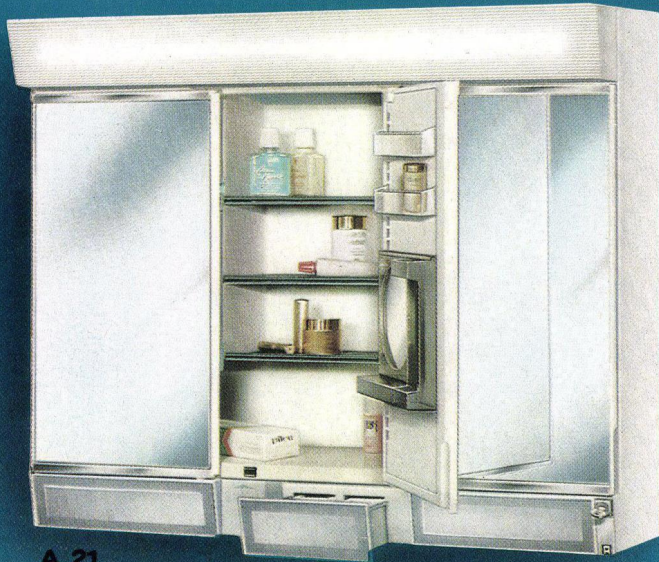

## SILHOUETTE A 21

Eleganter Toilettenschrank mit besonderer Note – 3tlg. Kristall-Frisierspiegel – beste Ausleuchtung (Leuchtstoffröhre 220 V/20 W) – großzügige Inneneinrichtung – mit Kosmetik-Vergrößerungsspiegel – Steckdose – verschließbares Medikamentenfach – unten 2 geräumige Schubladen, zusätzlich Kosmetik- und Rasurleuchte

Maße: Aufputzmodell 70 x 58 x 16 cm

Farbe: weiß

Dekor: silber, gold, Spiegel

**Fr. 268.–**

A 21

## EINBAUSCHRANK A 23

Spezial-Einbauschränk der Luxusklasse – 3tlg. Kristall-Frisierspiegel – helle Beleuchtung (Leuchtstoffröhre 220 V/20 W) verchromter Metallrahmen – Steckdose – Zahnbürstenhalter – verstellbare Inneneinrichtung – verschließbares Medizinfach – Magnetverschluß – praktische Drucktasten-Öffnung

## POMPADOUR A 61

Toilettenschrank in Stilausführung – mit 3tlg. Frisierspiegel – Warmtonröhre 220 V/20 W mit Spezialzugschalter – komplett verstellbare Inneneinrichtung mit Ablageschalen und Schubfächern – Sicherheitssteckdose – Zahnbürstenhalter – verschließbares Medikamentenfach – unten 2 geräumige teleskopgeführte Schubladen mit Samteffekt – Vergrößerungsspiegel im Schrank – Außenmaße: 62 x 54 x 15,5 cm