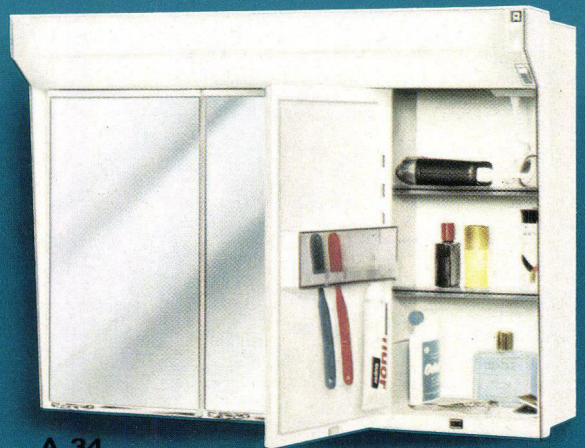

ROMANTICA A 32

Bewährter Wandschrank – zwei Spiegel-Schiebetüren auf Gleitschienen – blendsichere Beleuchtung (Leuchtstoffröhre 220 V/20 W) – verstellbare Einlegeböden und Schubladen – Spezial-Einteilung für Medikamente – Steckdose – vielseitige Verwendungsmöglichkeiten – Aufputz- oder Einbau-Montage

Maße: 62 x 46 x 15,5 cm
Farbe: weiß

Fr. 128.–

MANNEQUIN A 34

Chic und modern – Toilettenschrank mit 3tlg. Frisierspiegel – blendsichere Beleuchtung (Leuchtstoffröhre 220 V/20 W) – Steckdose – ausgesuchte Inneneinrichtung mit Spezial-Zahnbürstenhalter – als Aufputz- und Einbauschränk verwendbar

Maße: 62 x 46 x 15,5 cm
Farbe: weiß

Fr. 148.–

A 34

MILADY A 48

Kombinierter Wandschrank mit Schubladen-Unterteil – zwei Spiegel-Schiebetüren – für Aufputz und Einbau geeignet

Maße: 62 x 48 x 15,5 cm Farbe: weiß

Fr. 98.–

LADY A 46

Zweckmäßiger Wandschrank – zwei Spiegel-Schiebetüren für Aufputz und Einbau geeignet

Maße: 62 x 40 x 15,5 cm Farbe: weiß

Fr. 75.–

IDOLE A 56

Bezauberndes Modell – Ausstattung wie A 34 – verschließbar – unten zusätzlich zwei geräumige Schubladen – ganz ausziehbar

Maße: 62 x 54 x 15,5 cm Farbe: weiß

Fr. 189.–

STARLETTE A 47

Junger frischer Stil – Toilettenschrank mit 3tlg. Frisierspiegel – Inneneinrichtung komplett verstellbar – Zahnbürstenhalter – zur Aufputz- und Einbaumontage geeignet

Maße: 62 x 40 x 15,5 cm Farbe: weiß

Fr. 89.–