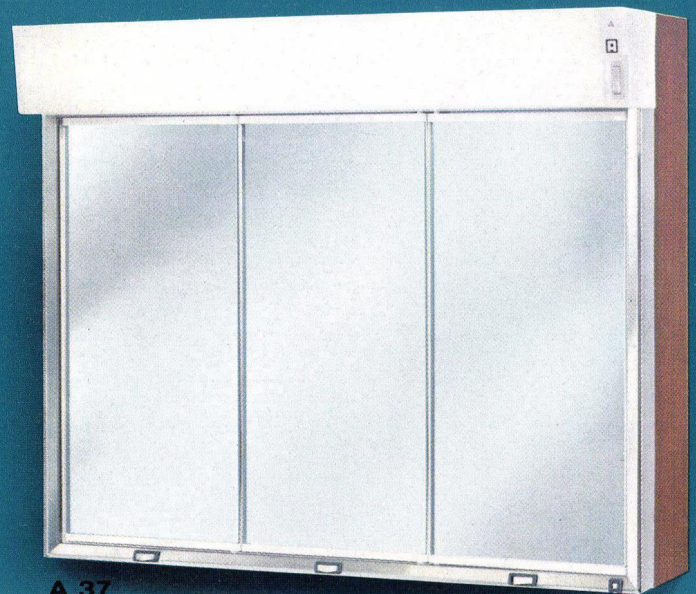

A 37

SUPER A 37

Das exklusive Luxusmodell – kunststoffbeschichtetes Schrankgehäuse – wirkungsvolle bestechende Ausführung – 3tlg. geschliffener Kristall-Frisierspiegel – Ausstattung und Beleuchtung wie Einbauschränk A 23

Maße: Aufputzmodell 79 x 65 x 14 cm

Farbe: weiß und mahagonifarbig

Fr. 328.–