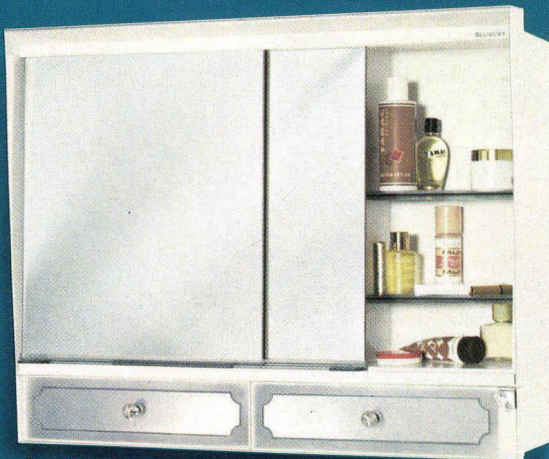

## MANNEQUIN A 34

Chic und modern – Toilettenschrank mit 3tlg. Frisierspiegel – blendsichere Beleuchtung (Leuchtstoffröhre 220 V/20 W) – Steckdose – ausgesuchte Inneneinrichtung mit Spezial-Zahnbürstenhalter – als Aufputz- und Einbauschränk verwendbar

Maße: 62 x 46 x 15,5 cm  
Farbe: weiß

Fr. 148.–

A 32

A 34

A 48

A 56

A 46

A 47

## MILADY A 48

Kombinierter Wandschrank mit Schubladen-Unterteil – zwei Spiegel-Schiebetüren – für Aufputz und Einbau geeignet

Maße: 62 x 48 x 15,5 cm Farbe: weiß

Fr. 98.–

## LADY A 46

Zweckmäßiger Wandschrank – zwei Spiegel-Schiebetüren für Aufputz und Einbau geeignet

Maße: 62 x 40 x 15,5 cm Farbe: weiß

Fr. 75.–