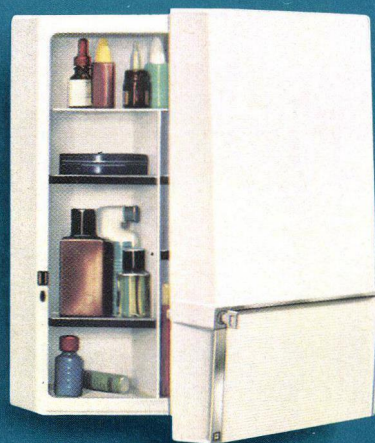

## ARZNEISCHRANK A 18

Sicherer formschöner Medikamentenschrank – viel Platz durch verstellbare Inneneinrichtung und Ablageschalen an der Innentür – ohne Spiegel – mit Magnetverschluss – zusätzlich mit Schlüssel fest verschließbar

Maße: 33 x 44,5 x 15,5 cm  
Farbe: weiß

**Fr. 39.50**

A 25

A 18

A 19

A 11

## CADETTE A 19

Vielseitig verwendbarer Wandschrank – außergewöhnlich geräumig – geöffnet ca. 1,20 m breite Ablagefläche – verstellbare Inneneinrichtung mit Schubladen – Ablageschalen an den Innentüren – zweitürig ohne Spiegel – Magnetverschluss – zusätzliches Sicherheitsschloß