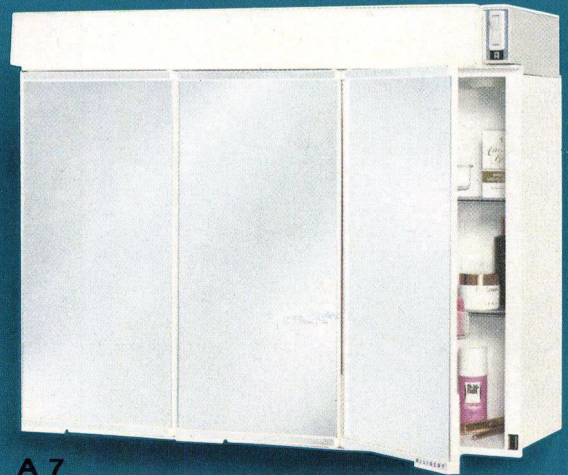

## LIBERTINE A 7

Formschöner Toilettenschrank – 3tlg. Frisierspiegel – Beleuchtung 220 V – 2 Kerzenbirnen – Steckdose – verriegelbares Medikamentenfach – Türen mit Magnetverschluss – innen mit nützlichen Ablageschalen – verstellbare Fächer mit Schubladen

Maße: Aufputzmodell 60 x 47 x 16 cm

Farbe und Dekor: weiß/silber, weiß/gold **Fr. 138.–**

A 9

A 22

A 12

A 7

A 10

A 57

## WASCHBECKEN-ABLAGE A 22

Moderne Linie – stabile geschlossene Form – vielseitig verwendbar – geschliffene Glasauflage – abnehmbare Zierleiste – 2 tiefe geräumige Schubladen mit praktischen Einsatzschalen  
Maße: 70 x 7,5 x 14 cm Farbe und Dekor: weiß/silber, weiß/gold, schwarz/silber, schwarz/gold **Fr. 29.50**

## LIBERTINE-LUX A 12

Erweiterte Ausführung von Toilettenschrank Libertine A 7 – jedoch zusätzlich im Untersatz Kosmetik- und Rasurleuchte, sowie zwei zweckmäßige Schubladen mit Spiegel-Dekor  
Maße: Aufputzmodell 60 x 52 x 16 cm  
Farbe: weiß Dekor: Spiegel **Fr. 168.–**