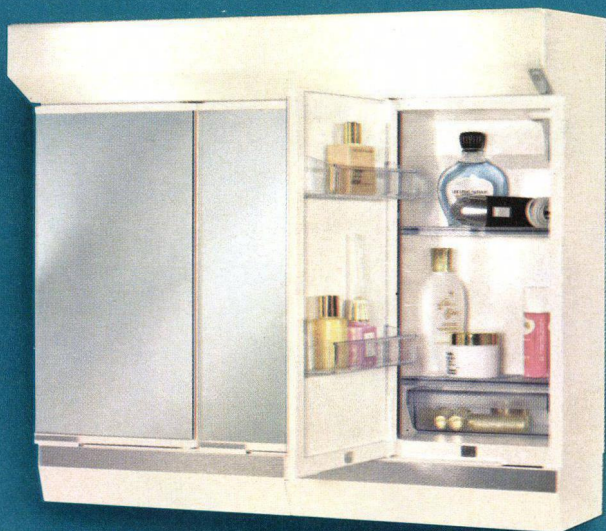

CAPRIOLE A 25

Praktischer Toilettenschrank mit 3tlg. Frisierspiegel – Beleuchtung 220 V – verstellbare Einlegeböden – Schubfächer – Ablageschalen an den Innentüren – Magnetverschluss – Steckdose – unten zwei geräumige Schubladen mit Teleskopführung

Maße: 60 x 52,5 x 15,5 cm Farbe: weiß **Fr. 138.–**

CAPRICE A 24

Ausführung wie Capriole A 25 ohne Unterschubladen

(o. Abb.)

Fr. 118.–

ARZNEISCHRANK A 18

Sicherer formschöner Medikamentenschrank – viel Platz durch verstellbare Inneneinrichtung und Ablageschalen an der Innentür – ohne Spiegel – mit Magnetverschluss – zusätzlich mit Schlüssel fest verschließbar

Maße: 33 x 44,5 x 15,5 cm
Farbe: weiß

Fr. 39.50

A 25