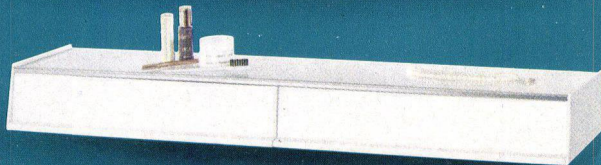

Maße: Aufputzmodell 70 x 52 x 16 cm

Farbe und Dekor: weiß/silber, schwarz/gold **Fr. 198.–**

## LIBERTINE A 7

Formschöner Toilettenschrank – 3tlg. Frisierspiegel – Beleuchtung 220 V – 2 Kerzenbirnen – Steckdose – verriegelbares Medikamentenfach – Türen mit Magnetverschluss – innen mit nützlichen Ablageschalen – verstellbare Fächer mit Schubladen

Maße: Aufputzmodell 60 x 47 x 16 cm

Farbe und Dekor: weiß/silber, weiß/gold **Fr. 138.–**

A 9

A 22

A 12

A 7

A 10

A 57

## WASCHBECKEN-ABLAGE A 22

Moderne Linie – stabile geschlossene Form – vielseitig verwendbar – geschliffene Glasauflage – abnehmbare Zierleiste – 2 tiefe geräumige Schubladen mit praktischen Einsatzschalen  
Maße: 70 x 7,5 x 14 cm Farbe und Dekor: weiß/silber, weiß/gold, schwarz/silber, schwarz/gold **Fr. 29.50**