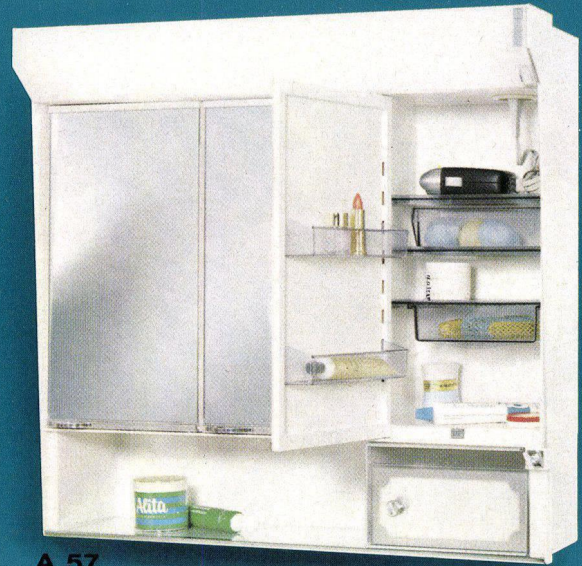

## LIBERTINE A 7

Formschöner Toilettenschrank – 3tlg. Frisierspiegel – Beleuchtung 220 V – 2 Kerzenbirnen – Steckdose – verriegelbares Medikamentenfach – Türen mit Magnetverschluss – innen mit nützlichen Ablageschalen – verstellbare Fächer mit Schubladen

Maße: Aufputzmodell 60 x 47 x 16 cm

Farbe und Dekor: weiß/silber, weiß/gold **Fr. 138.–**

A 9

A 22

A 12

A 7

A 10

A 57

## WASCHBECKEN-ABLAGE A 22

Moderne Linie – stabile geschlossene Form – vielseitig verwendbar – geschliffene Glasauflage – abnehmbare Zierleiste – 2 tiefe geräumige Schubladen mit praktischen Einsatzschalen  
Maße: 70 x 7,5 x 14 cm Farbe und Dekor: weiß/silber, weiß/gold, schwarz/silber, schwarz/gold **Fr. 29.50**

## LIBERTINE-LUX A 12

Erweiterte Ausführung von Toilettenschrank Libertine A 7 – jedoch zusätzlich im Untersatz Kosmetik- und Rasurleuchte, sowie zwei zweckmäßige Schubladen mit Spiegel-Dekor  
Maße: Aufputzmodell 60 x 52 x 16 cm  
Farbe: weiß Dekor: Spiegel **Fr. 168.–**