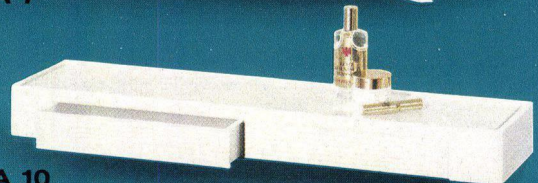

Maße: Aufputzmodell 60 x 47 x 16 cm

Farbe und Dekor: weiß/silber, weiß/gold **Fr. 138.–**

A 9

A 22

A 12

A 7

A 10

A 57

## WASCHBECKEN-ABLAGE A 22

Moderne Linie – stabile geschlossene Form – vielseitig verwendbar – geschliffene Glasauflage – abnehmbare Zierleiste – 2 tiefe geräumige Schubladen mit praktischen Einsatzschalen  
Maße: 70 x 7,5 x 14 cm Farbe und Dekor: weiß/silber, weiß/gold, schwarz/silber, schwarz/gold **Fr. 29.50**