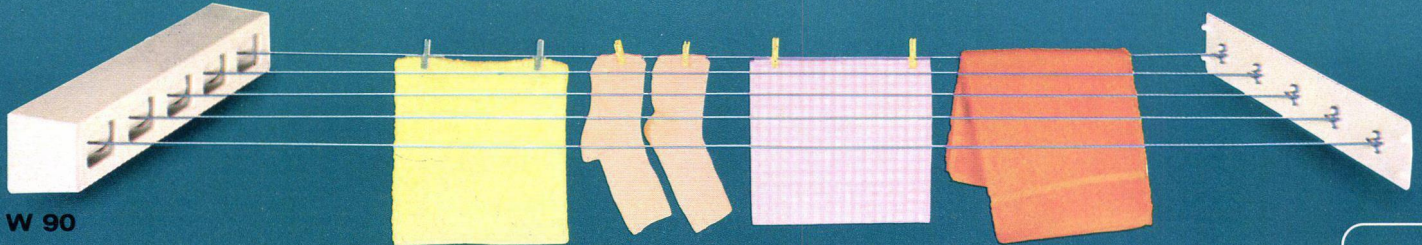

FILAX W 90 Automatische Wäscheleine

Für über 25 kg Naßwäsche – beliebig bis 3,50 m ausspannen – insgesamt 17,5 m PVC-Wäscheleine – die 5 Leinen rollen nach Gebrauch automatisch in das Gehäuse zurück
Maße: 40 x 7,5 x 8,5 cm Farbe: weiß **Fr. 28.90**

ALLIBOX A 20

Abfallkippe mit Spender für Papiertücher und Watte in einem formschönen Gehäuse kombiniert – besonders praktisch und hygienisch
Maße: 28 x 28,5 x 13 cm Farbe: weiß **Fr. 18.50**

WC-SITZ ABC 67

Luxus-Ausführung – glatte moderne hygienische Form – absolut bruchsicher – Befestigung verstellbar – paßt auf alle handelsüblichen WC-Becken
Farbe: weiß, schwarz, blau, rosa, grau, beige **Fr. 39.50**

KOMBI-PAPIERSPENDER A 30

Toilettenpapier-Spender für alle Rollengrößen bis 1000 Blatt – Aschenbecher – Spezialfach für Dufttabletten zur Luftverbesserung
Maße: 16,5 x 15 x 15 cm Farbe: weiß/grau **Fr. 14.90**

W 90