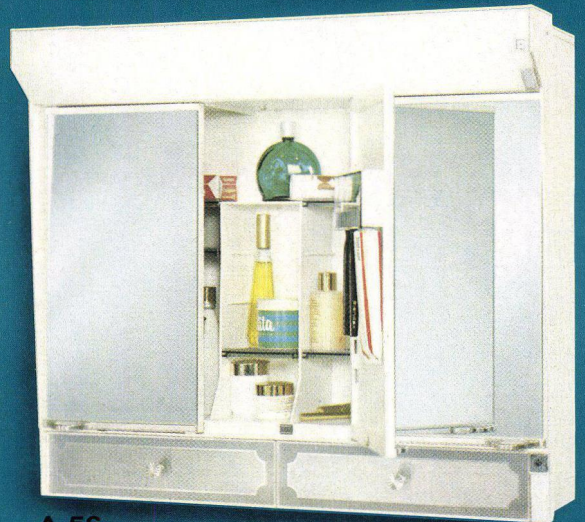

## MANNEQUIN A 34

Chic und modern – Toilettenschrank mit 3tlg. Frisierspiegel – blendsichere Beleuchtung (Leuchtstoffröhre 220 V/20 W) – Steckdose – ausgesuchte Inneneinrichtung mit Spezial-Zahnbürstenhalter – als Aufputz- und Einbauschränk verwendbar

Maße: 62 x 46 x 15,5 cm  
Farbe: weiß

Fr. 148.–

A 32

A 34

A 48

A 56

A 46

A 47

## MILADY A 48

Kombinierter Wandschrank mit Schubladen-Unterteil – zwei Spiegel-Schiebetüren – für Aufputz und Einbau geeignet

Maße: 62 x 48 x 15,5 cm Farbe: weiß

Fr. 98.–

## LADY A 46

Zweckmäßiger Wandschrank – zwei Spiegel-Schiebetüren für Aufputz und Einbau geeignet

Maße: 62 x 40 x 15,5 cm Farbe: weiß

Fr. 75.–