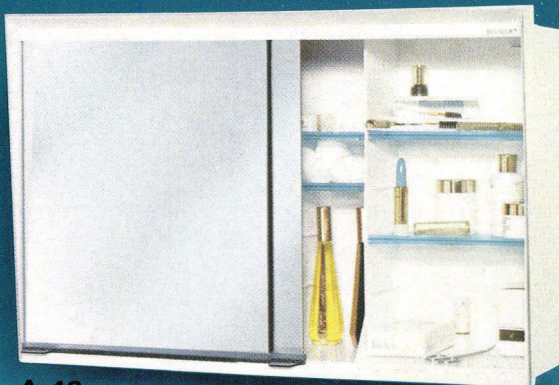

ROMANTICA A 32

Bewährter Wandschrank – zwei Spiegel-Schiebetüren auf Gleitschienen – blendsichere Beleuchtung (Leuchtstoffröhre 220 V/20 W) – verstellbare Einlegeböden und Schubladen – Spezial-Einteilung für Medikamente – Steckdose – vielseitige Verwendungsmöglichkeiten – Aufputz- oder Einbau-Montage

Maße: 62 x 46 x 15,5 cm
Farbe: weiß

Fr. 128.–

MANNEQUIN A 34

Chic und modern – Toilettenschrank mit 3tlg. Frisierspiegel – blendsichere Beleuchtung (Leuchtstoffröhre 220 V/20 W) – Steckdose – ausgesuchte Inneneinrichtung mit Spezial-Zahnbürstenhalter – als Aufputz- und Einbauschränk verwendbar

Maße: 62 x 46 x 15,5 cm
Farbe: weiß

Fr. 148.–

A 46

MILADY A 48

Kombinierter Wandschrank mit Schubladen-Unterteil – zwei Spiegel-Schiebetüren – für Aufputz und Einbau geeignet

Maße: 62 x 48 x 15,5 cm Farbe: weiß

Fr. 98.–

LADY A 46

Zweckmäßiger Wandschrank – zwei Spiegel-Schiebetüren für Aufputz und Einbau geeignet

Maße: 62 x 40 x 15,5 cm Farbe: weiß

Fr. 75.–

IDOLE A 56

Bezauberndes Modell – Ausstattung wie A 34 – verschließbar – unten zusätzlich zwei geräumige Schubladen – ganz ausziehbar

Maße: 62 x 54 x 15,5 cm Farbe: weiß

Fr. 189.–

STARLETTE A 47

Junger frischer Stil – Toilettenschrank mit 3tlg. Frisierspiegel – Inneneinrichtung komplett verstellbar – Zahnbürstenhalter – zur Aufputz- und Einbaumontage geeignet

Maße: 62 x 40 x 15,5 cm Farbe: weiß

Fr. 89.–