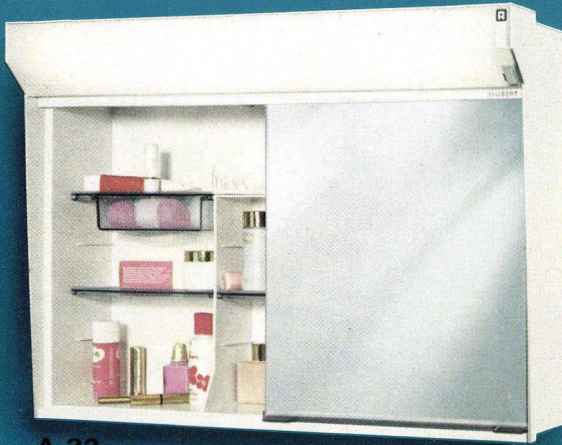

ROMANTICA A 32

Bewährter Wandschrank – zwei Spiegel-Schiebetüren auf Gleitschienen – blendsichere Beleuchtung (Leuchtstoffröhre 220 V/20 W) – verstellbare Einlegeböden und Schubladen – Spezial-Einteilung für Medikamente – Steckdose – vielseitige Verwendungsmöglichkeiten – Aufputz- oder Einbau-Montage

Maße: 62 x 46 x 15,5 cm
Farbe: weiß

Fr. 128.–

MANNEQUIN A 34

Chic und modern – Toilettenschrank mit 3tlg. Frisierspiegel – blendsichere Beleuchtung (Leuchtstoffröhre 220 V/20 W) – Steckdose – ausgesuchte Inneneinrichtung mit Spezial-Zahnbürstenhalter – als Aufputz- und Einbauschränk verwendbar

Maße: 62 x 46 x 15,5 cm
Farbe: weiß

Fr. 148.–

A 32