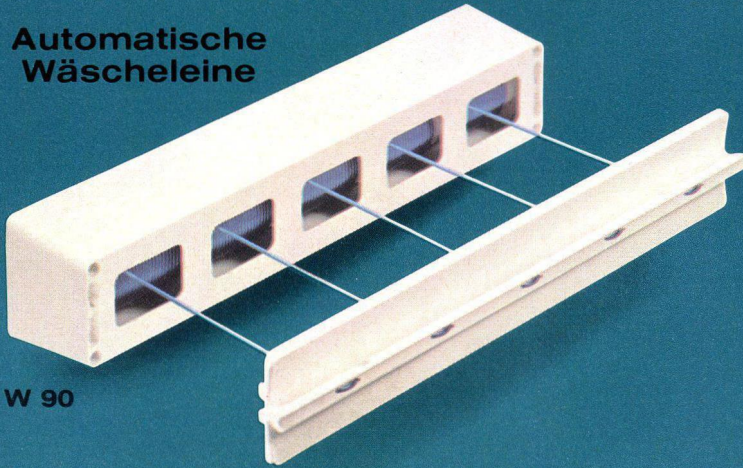

Automatische Wäscheleine

W 90