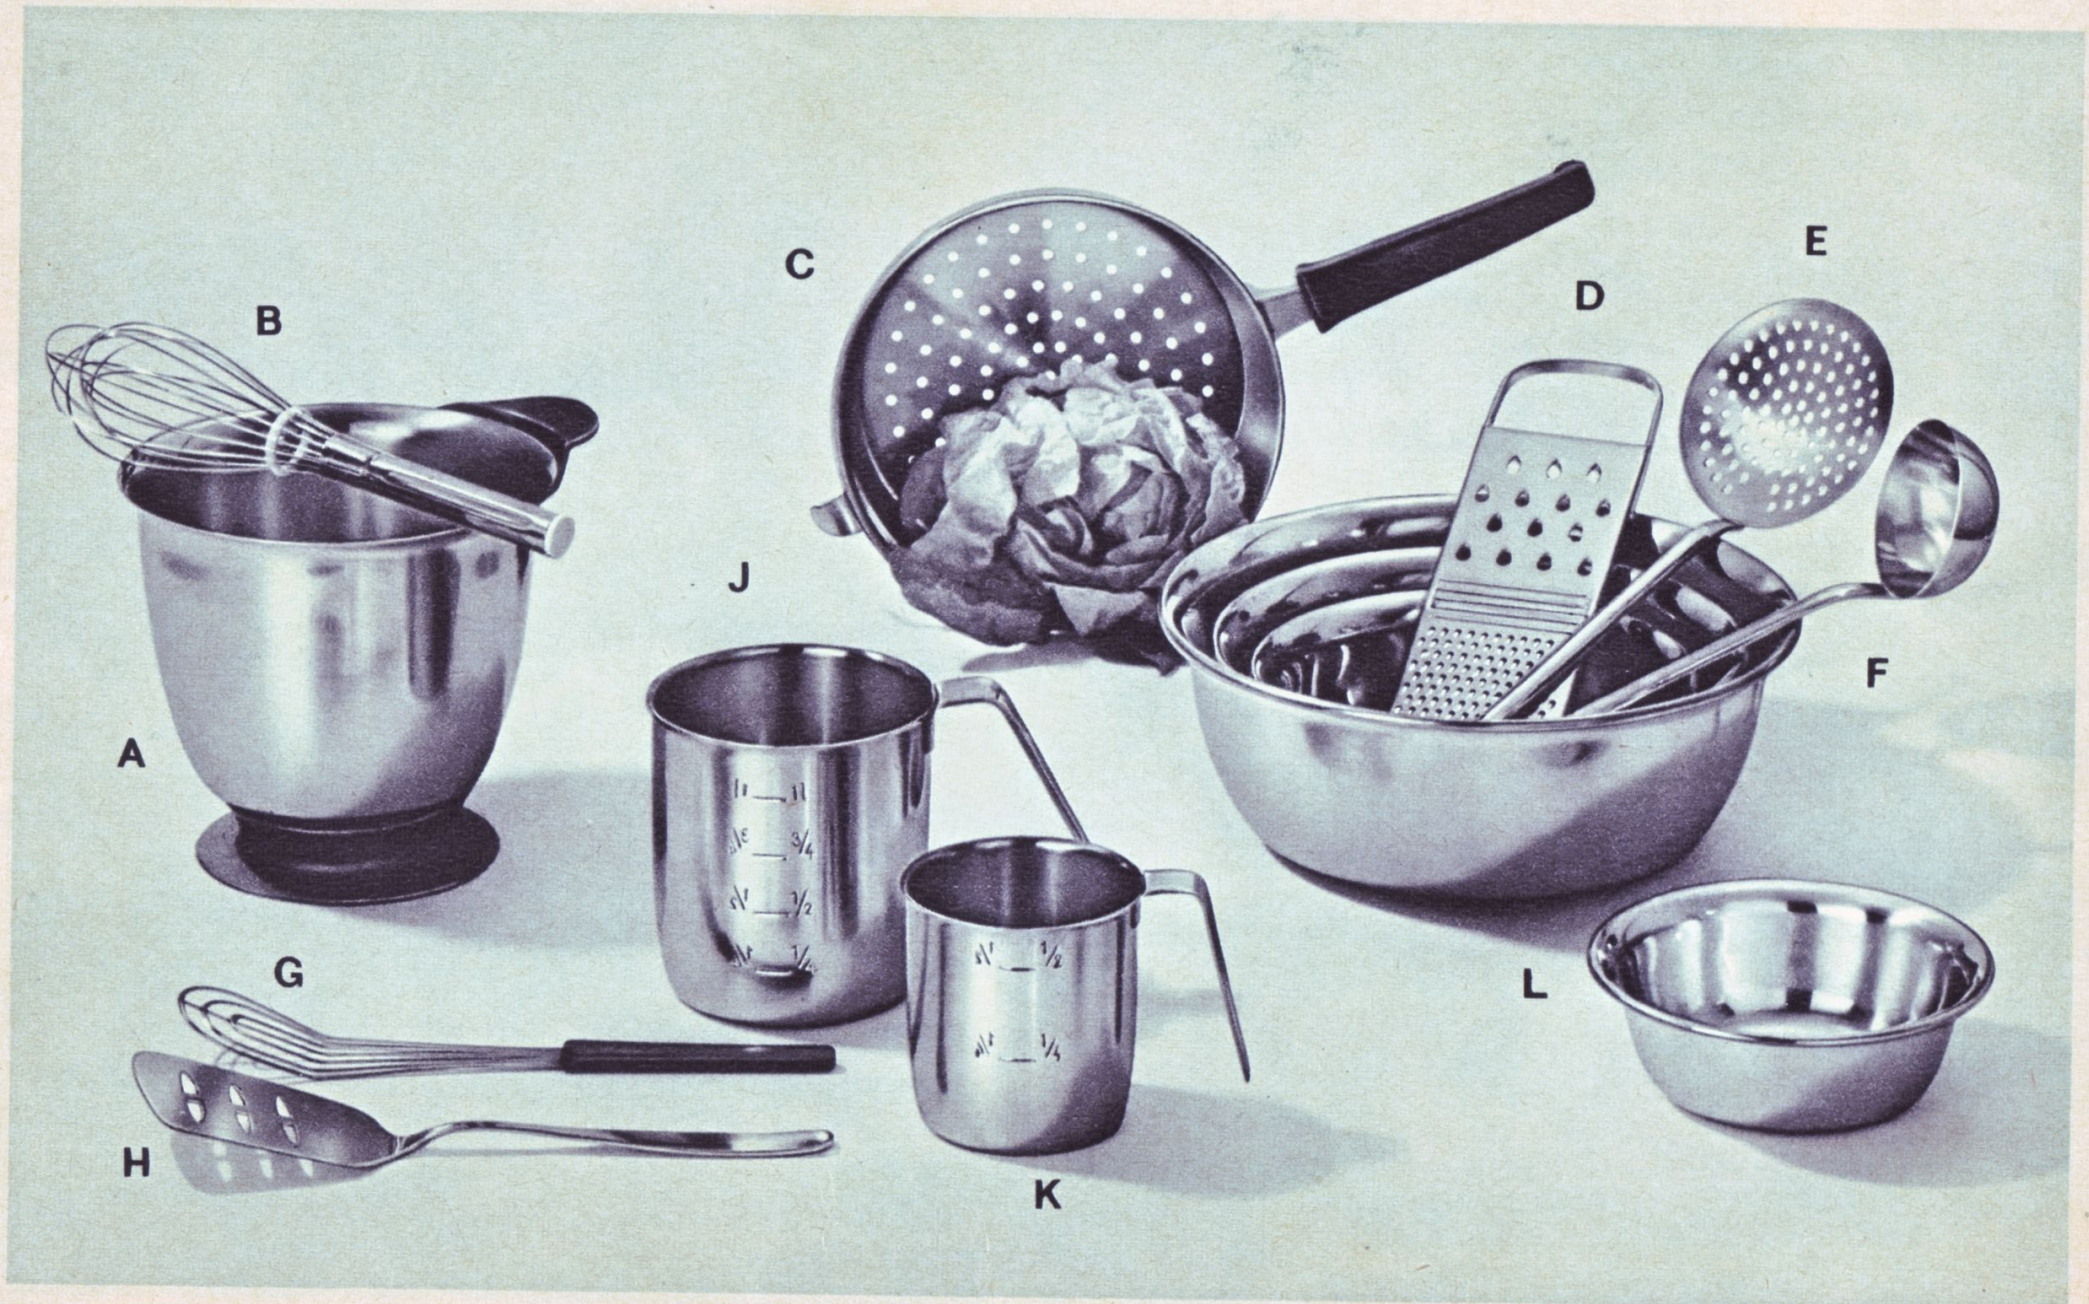

A	4539 603	Quirlschüssel ϕ 19 cm	DM 27.—
B	4497 603	Schneeschlager 30 cm lang	DM 12.25
	4498 603	Schneeschlager 26 cm lang	DM 11.75
C	4626 603	Durchschlag ϕ 21 cm	DM 21.—
D	4436 603	Reibeisen	DM 8.50
E	4471 603	Schaumloffel flach ϕ 11 cm	DM 7.25
	4472 603	Schaumloffel flach ϕ 12 cm	DM 8.50
F	4458 603	Schopfloffel 0,10 Ltr.	DM 7.75
	4459 603	Schopfloffel 0,15 Ltr.	DM 8.50

G	4491 603	Schneebeesen	DM 6.75
H	8175 603	Pfannkuchenwender	DM 8.50
J	4598 603	Literma 1,0 Ltr.	DM 22.50
K	4599 603	Literma 0,5 Ltr.	DM 16.75

L Kuchenschussel

4630 603	ϕ 14 cm	DM 7.90
4631 603	ϕ 16 cm	DM 9.90

4632 603	ϕ 18 cm	DM 11.50
4633 603	ϕ 20 cm	DM 12.50
4634 603	ϕ 22 cm	DM 15.50
4635 603	ϕ 24 cm	DM 17.50
4636 603	ϕ 26 cm	DM 21.—
4637 603	ϕ 28 cm	DM 24.—
4638 603	ϕ 32 cm	DM 30.—
4639 603	ϕ 36 cm	DM 49.—
4640 603	ϕ 40 cm	DM 68.—