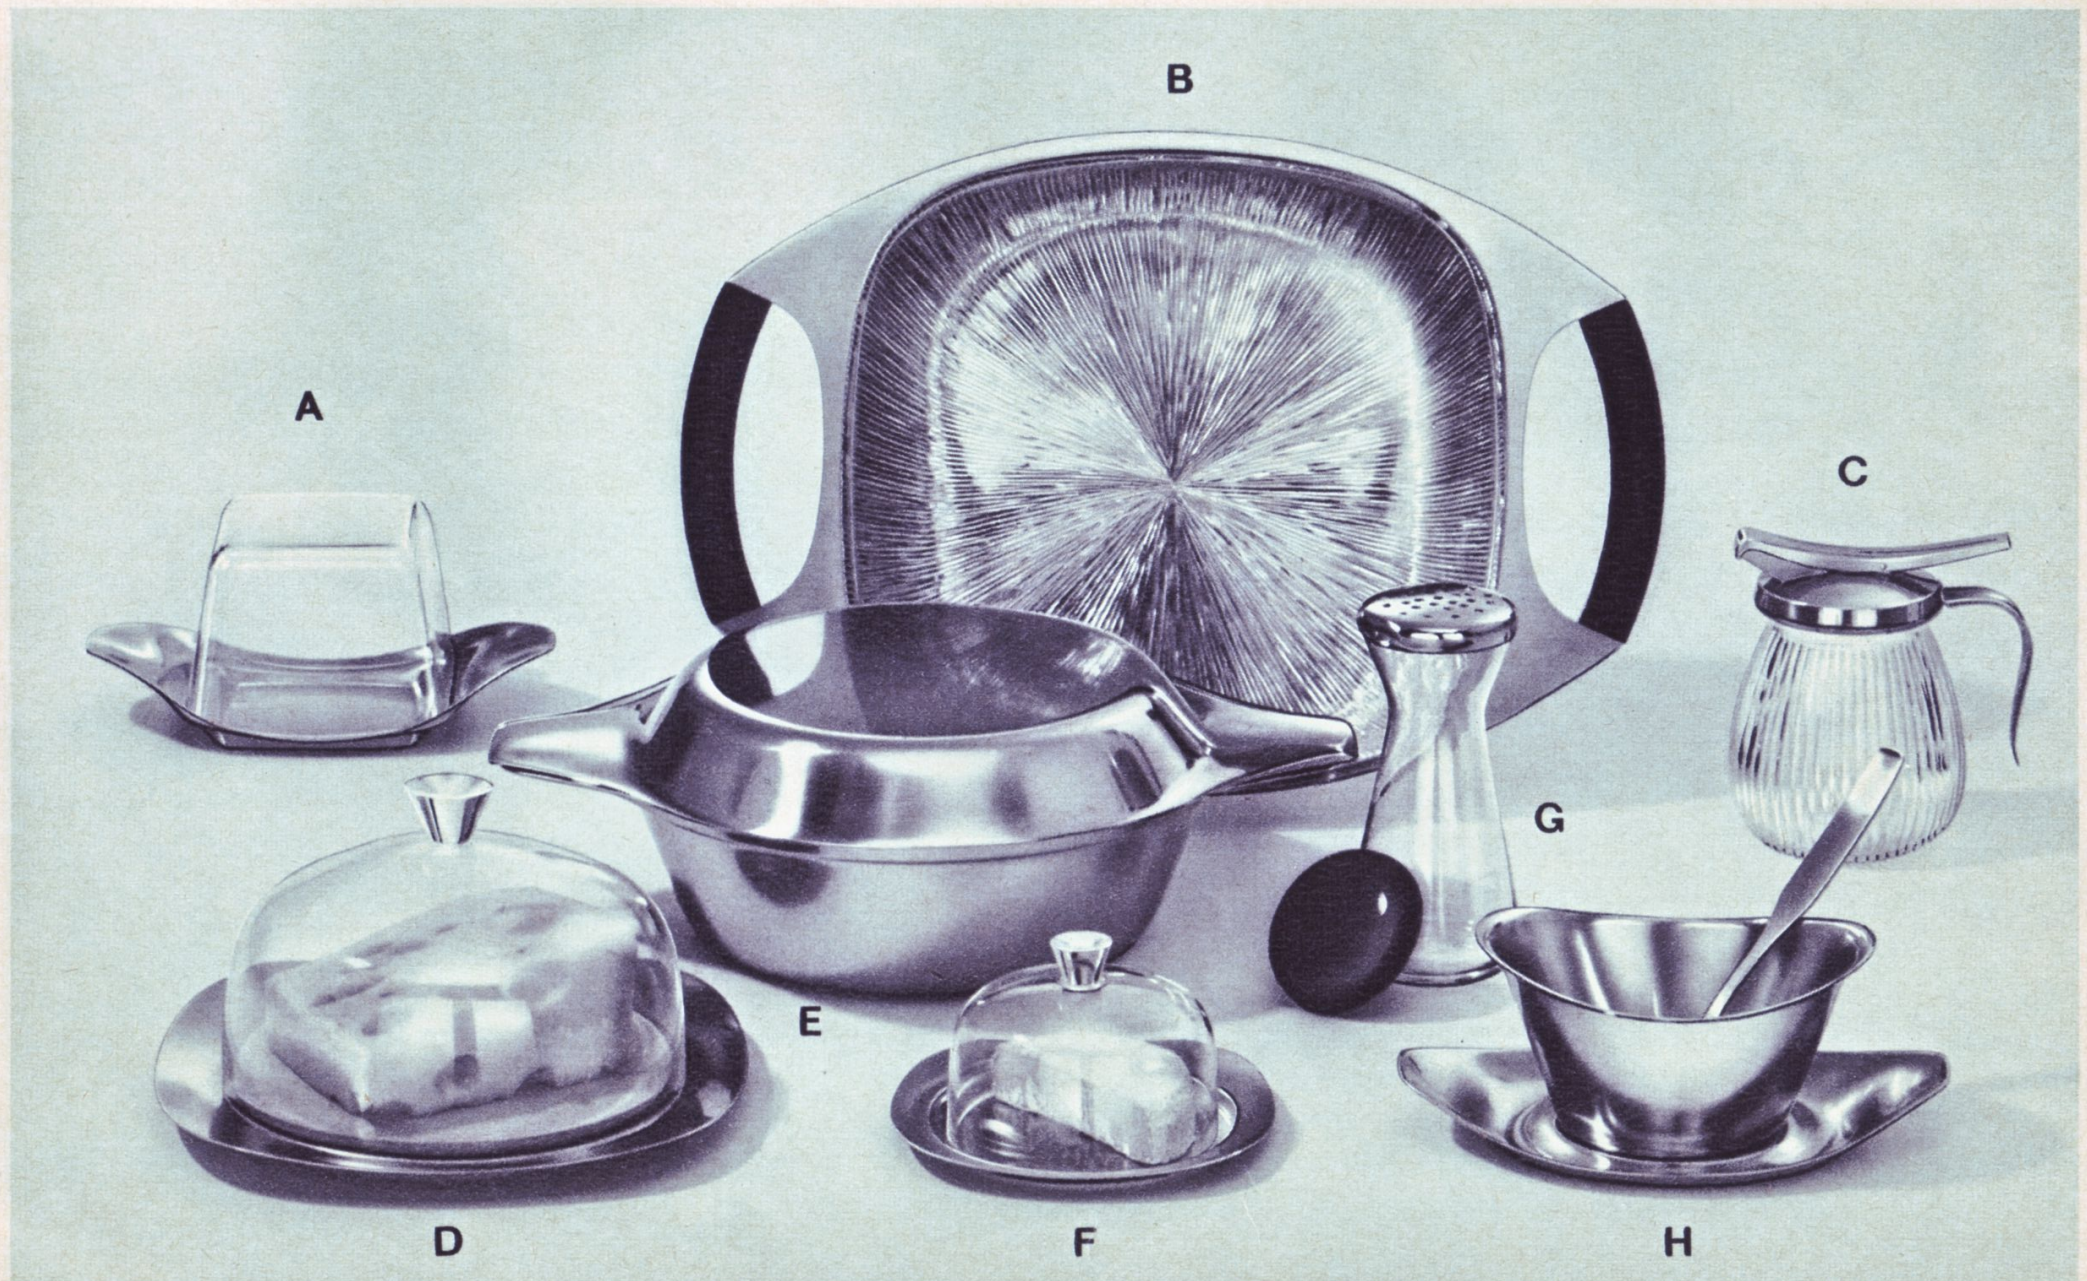

A 0962 603 Margarinedose DM 9.75
2622 603 Geleedose (m. Glaseinsatz) DM 12.25
B 6646 603 Kompottschale 37,5x26 cm DM 34.75
C 2619 603 Honigspender DM 19.90
D 2962 603 Käseglocke 20,5x20,5 cm DM 19.50
E 2723 603 Gemüseschüssel 0,5 Ltr. DM 22.50
2724 603 Gemüseschüssel 1,0 Ltr. DM 30.75

E 2725 603 Gemüseschüssel 1,5 Ltr. DM 38.75
F 2965 603 Käseglocke 13 x 13 cm DM 11.50
G 2990 603 Käsestreuer DM 6.90
H 6218 603 Sauciere 0,3 Ltr. DM 22.—
6228 603 Sauciere 0,2 Ltr. DM 16.50
3616 603 Saucenlöffel DM 12.—

Die Gemüseschüssel
in ihrer schönen, klaren Form
paßt zu jedem guten Gedeck.
Zudem ist sie sehr praktisch:
Der Deckel läßt sich auch als
Servierschale verwenden.