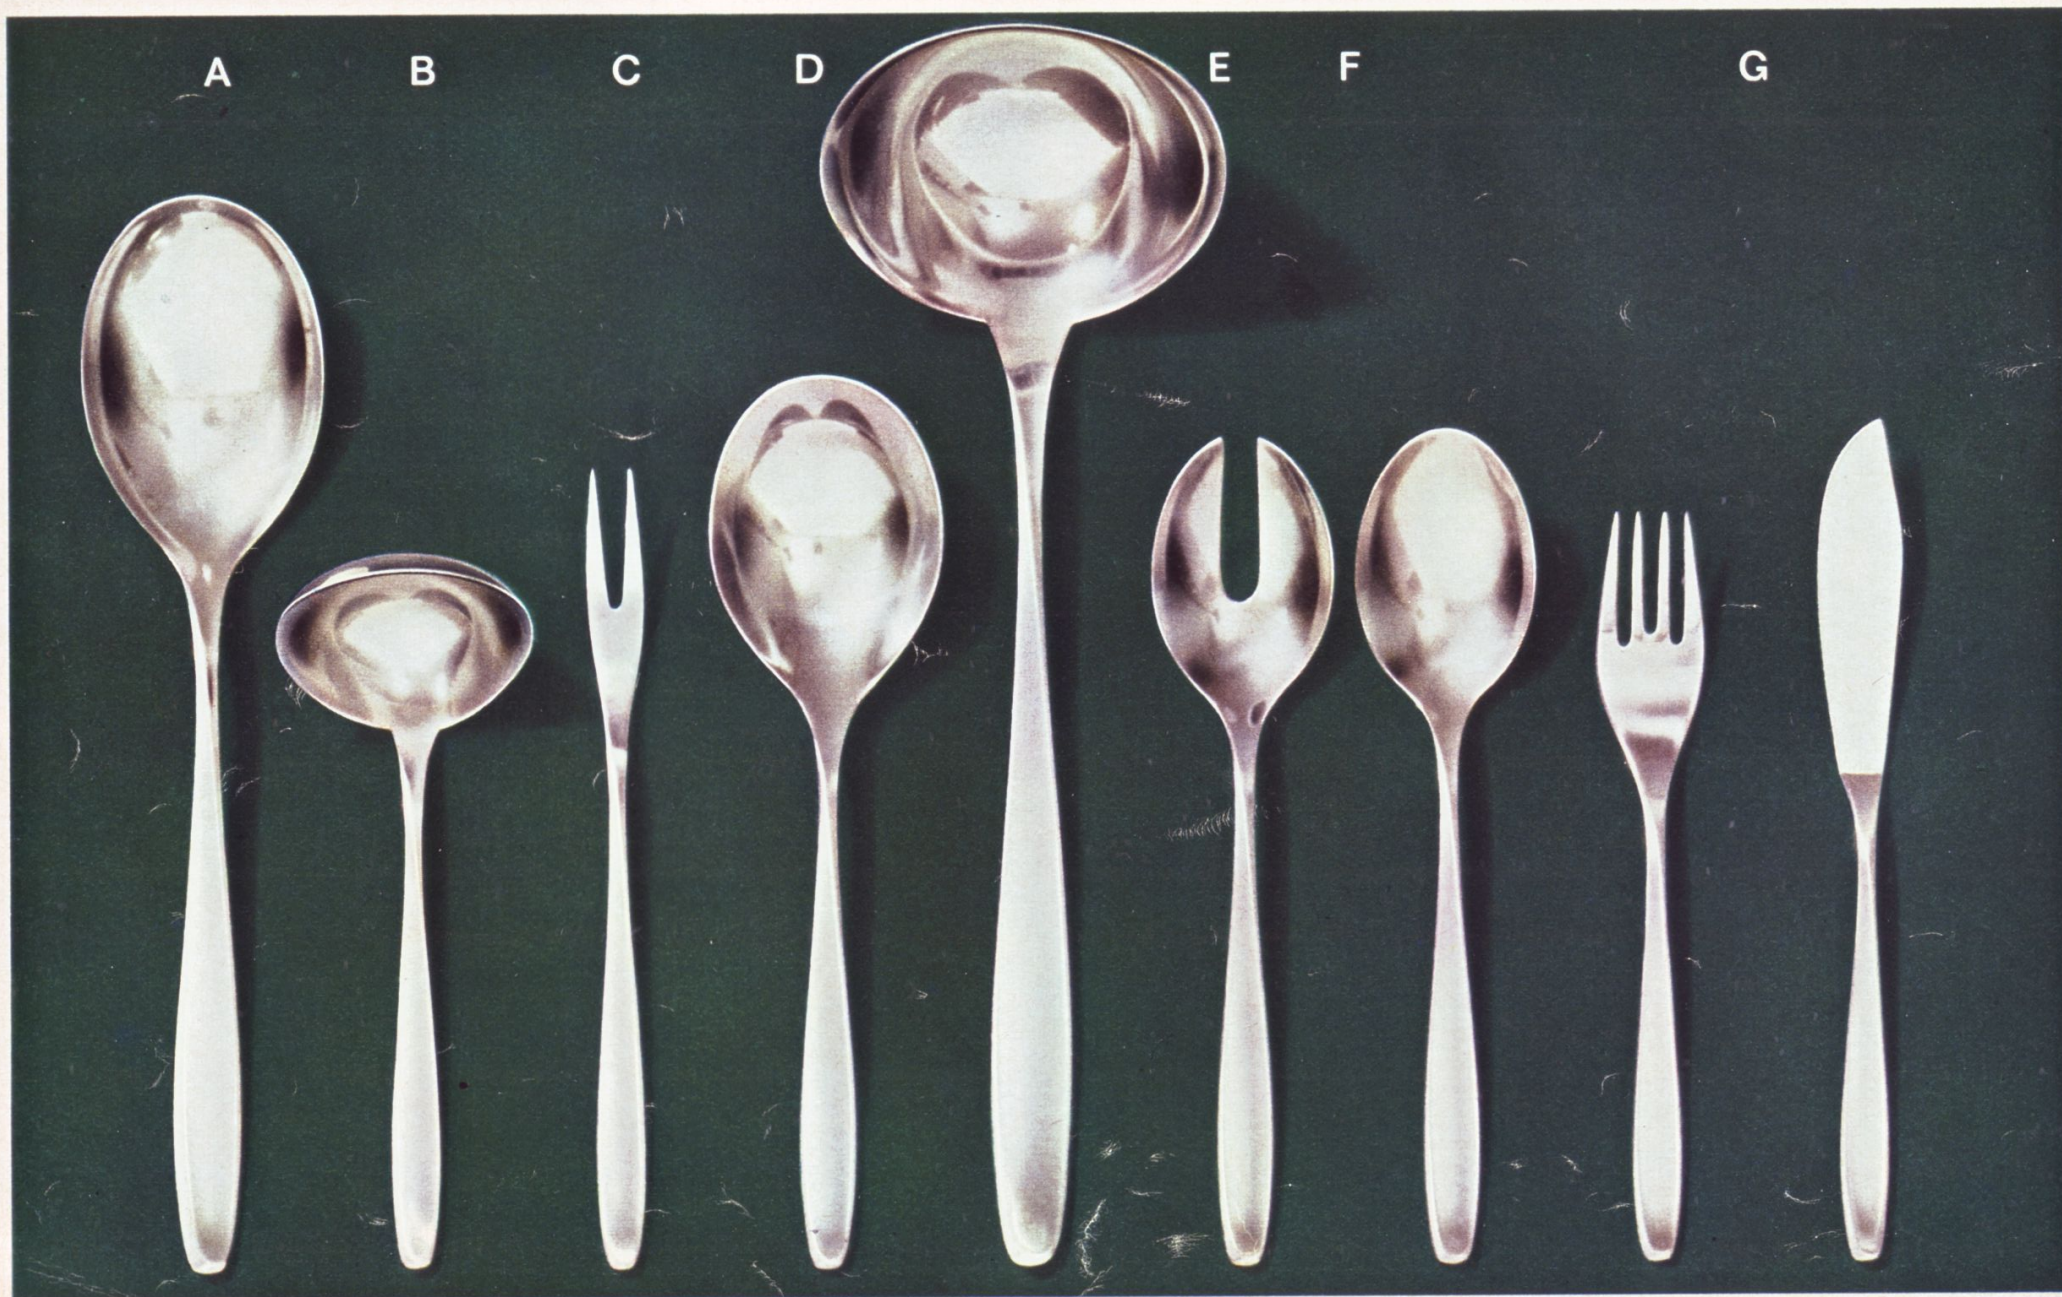

»HAMBURG« 4800 609

Einzelteile

A	4816 609	Gemüselöffel	DM	9.50
B	4818 609	Saucenlöffel	DM	9.50
C	4830 609	Fleischgabel	DM	3.75
D	4871 609	Kartoffellöffel	DM	9.50
E	4812 609	Suppenschöpfer	DM	19.—
F	4822 609	Salatbesteck	DM	7.75
G	4835 609	Fischbesteck	DM	8.50

Zu jedem Cromargan-Besteck bekommen Sie alle Gedeck- und Servierteile, die Sie für besondere Gerichte und für Ihren Festtagstisch brauchen. Natürlich können Sie alles nach und nach kaufen — jedes Teil ist noch Jahre später erhältlich.