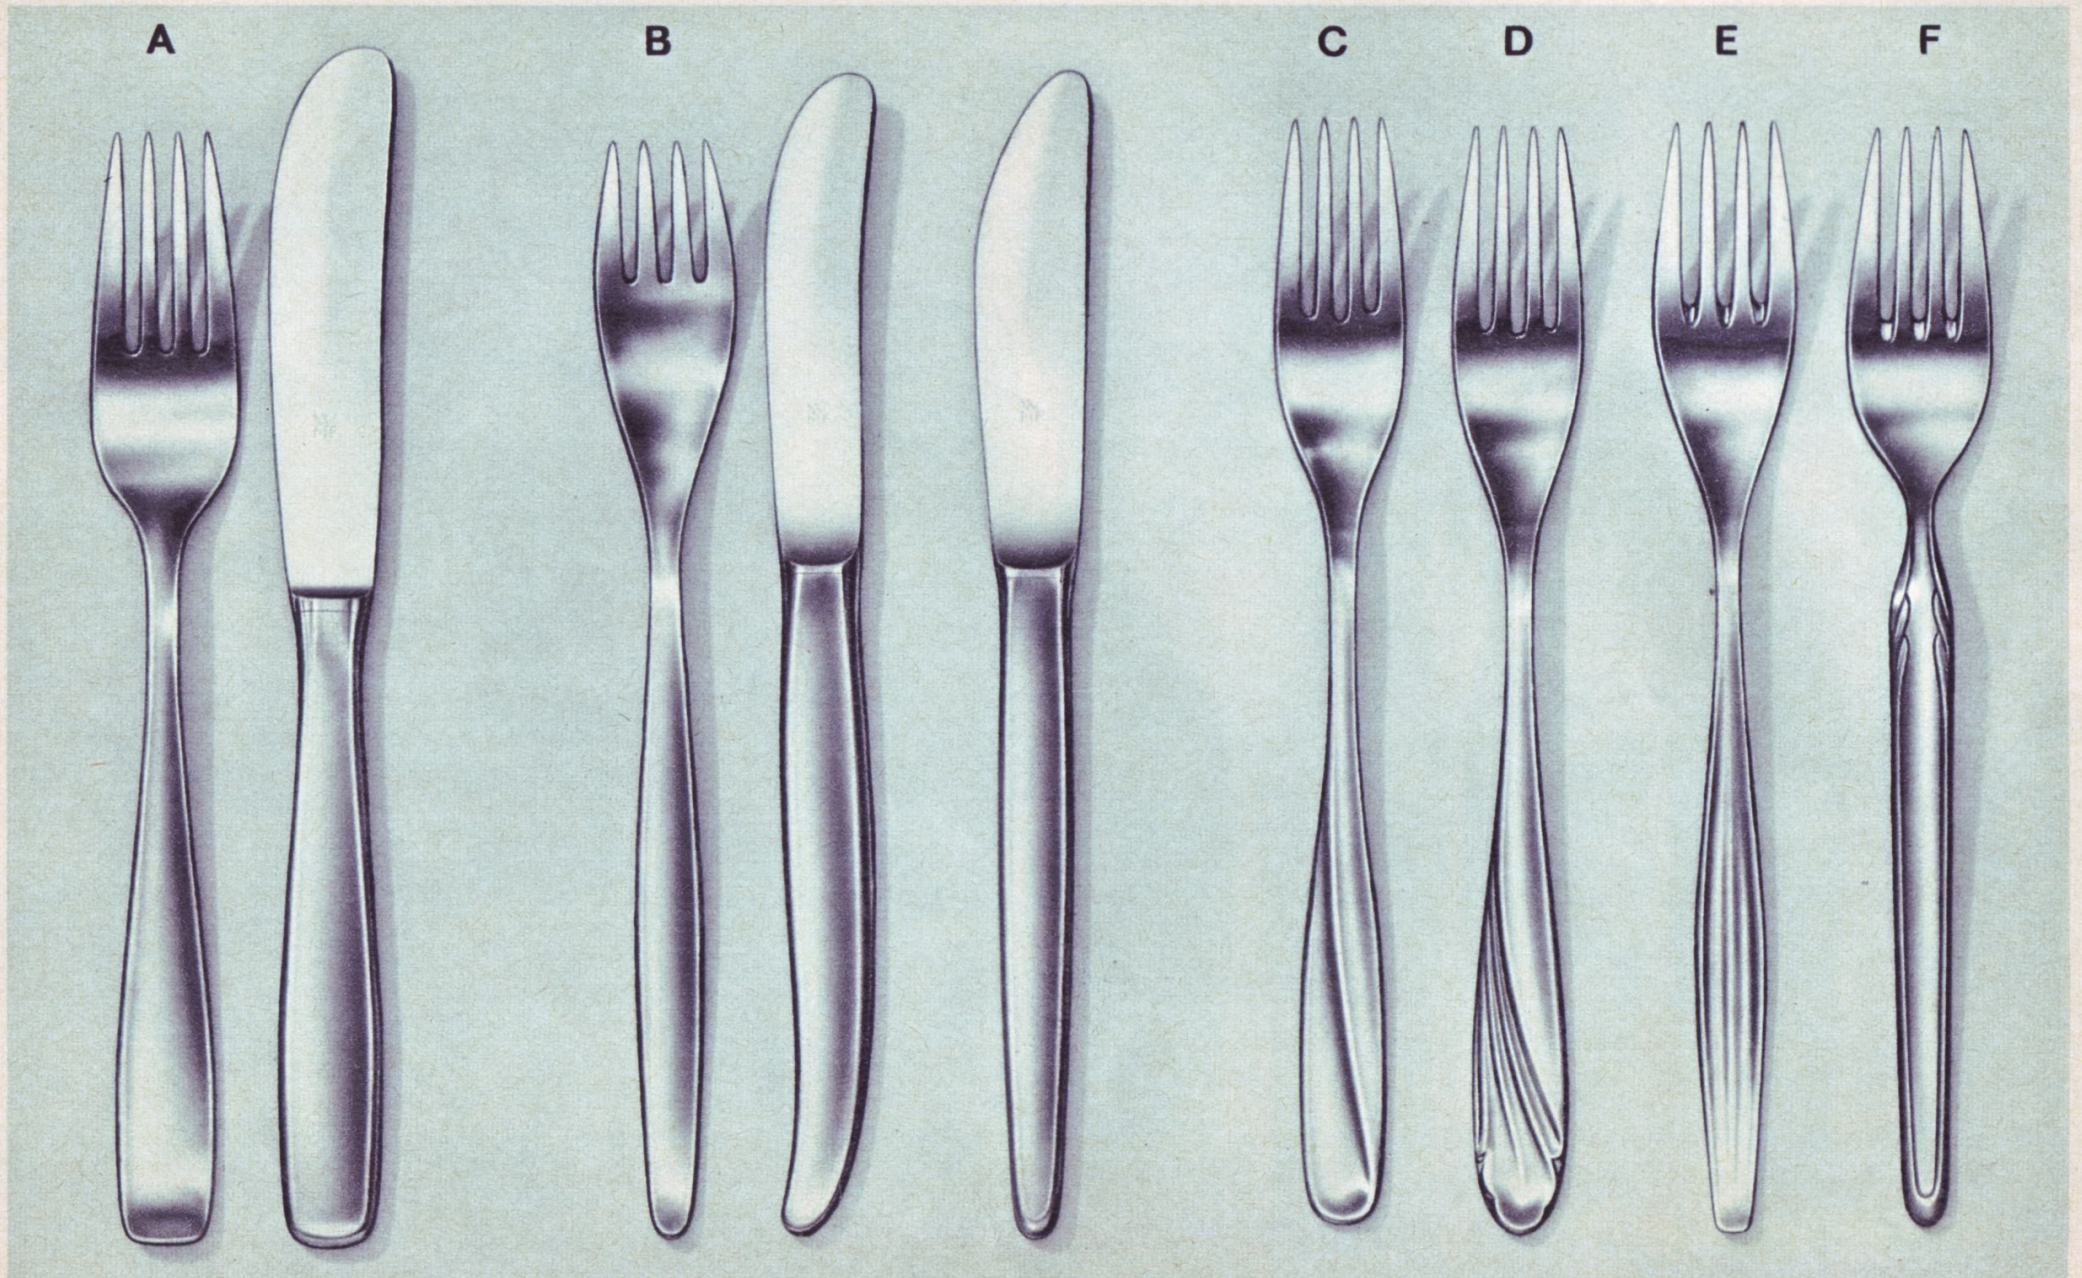

Ein so gutes Material wie Cromargan verlangt besonders schöne und ausgewogene Formen. Deshalb haben wir namhafte Entwerfer mit der Formgestaltung betraut. Ihre Arbeiten gelten in vielen Ländern als beispielhaft.

A	»BERLIN« 3800 609	Tafelbesteck 3tlg., Stiel matt, Laffe poliert	DM 11.25
B	»STOCKHOLM« 4100 603	Tafelbesteck 3tlg., ganz matt, mit gebogenem oder geradem Messerheft erhältlich	DM 12.50
C	»OSLO« 3900 603	Tafelbesteck 3tlg., ganz matt	DM 12.50
D	»WIEN« 4000 609	Tafelbesteck 3tlg., Stiel matt, Laffe poliert	DM 12.50
E	»ATLANTA« 4200 604	Tafelbesteck 3tlg., ganz poliert	DM 12.50
F	»MÜNCHEN« 4900 609	Tafelbesteck 3tlg., Stiel matt, Laffe poliert	DM 12.50