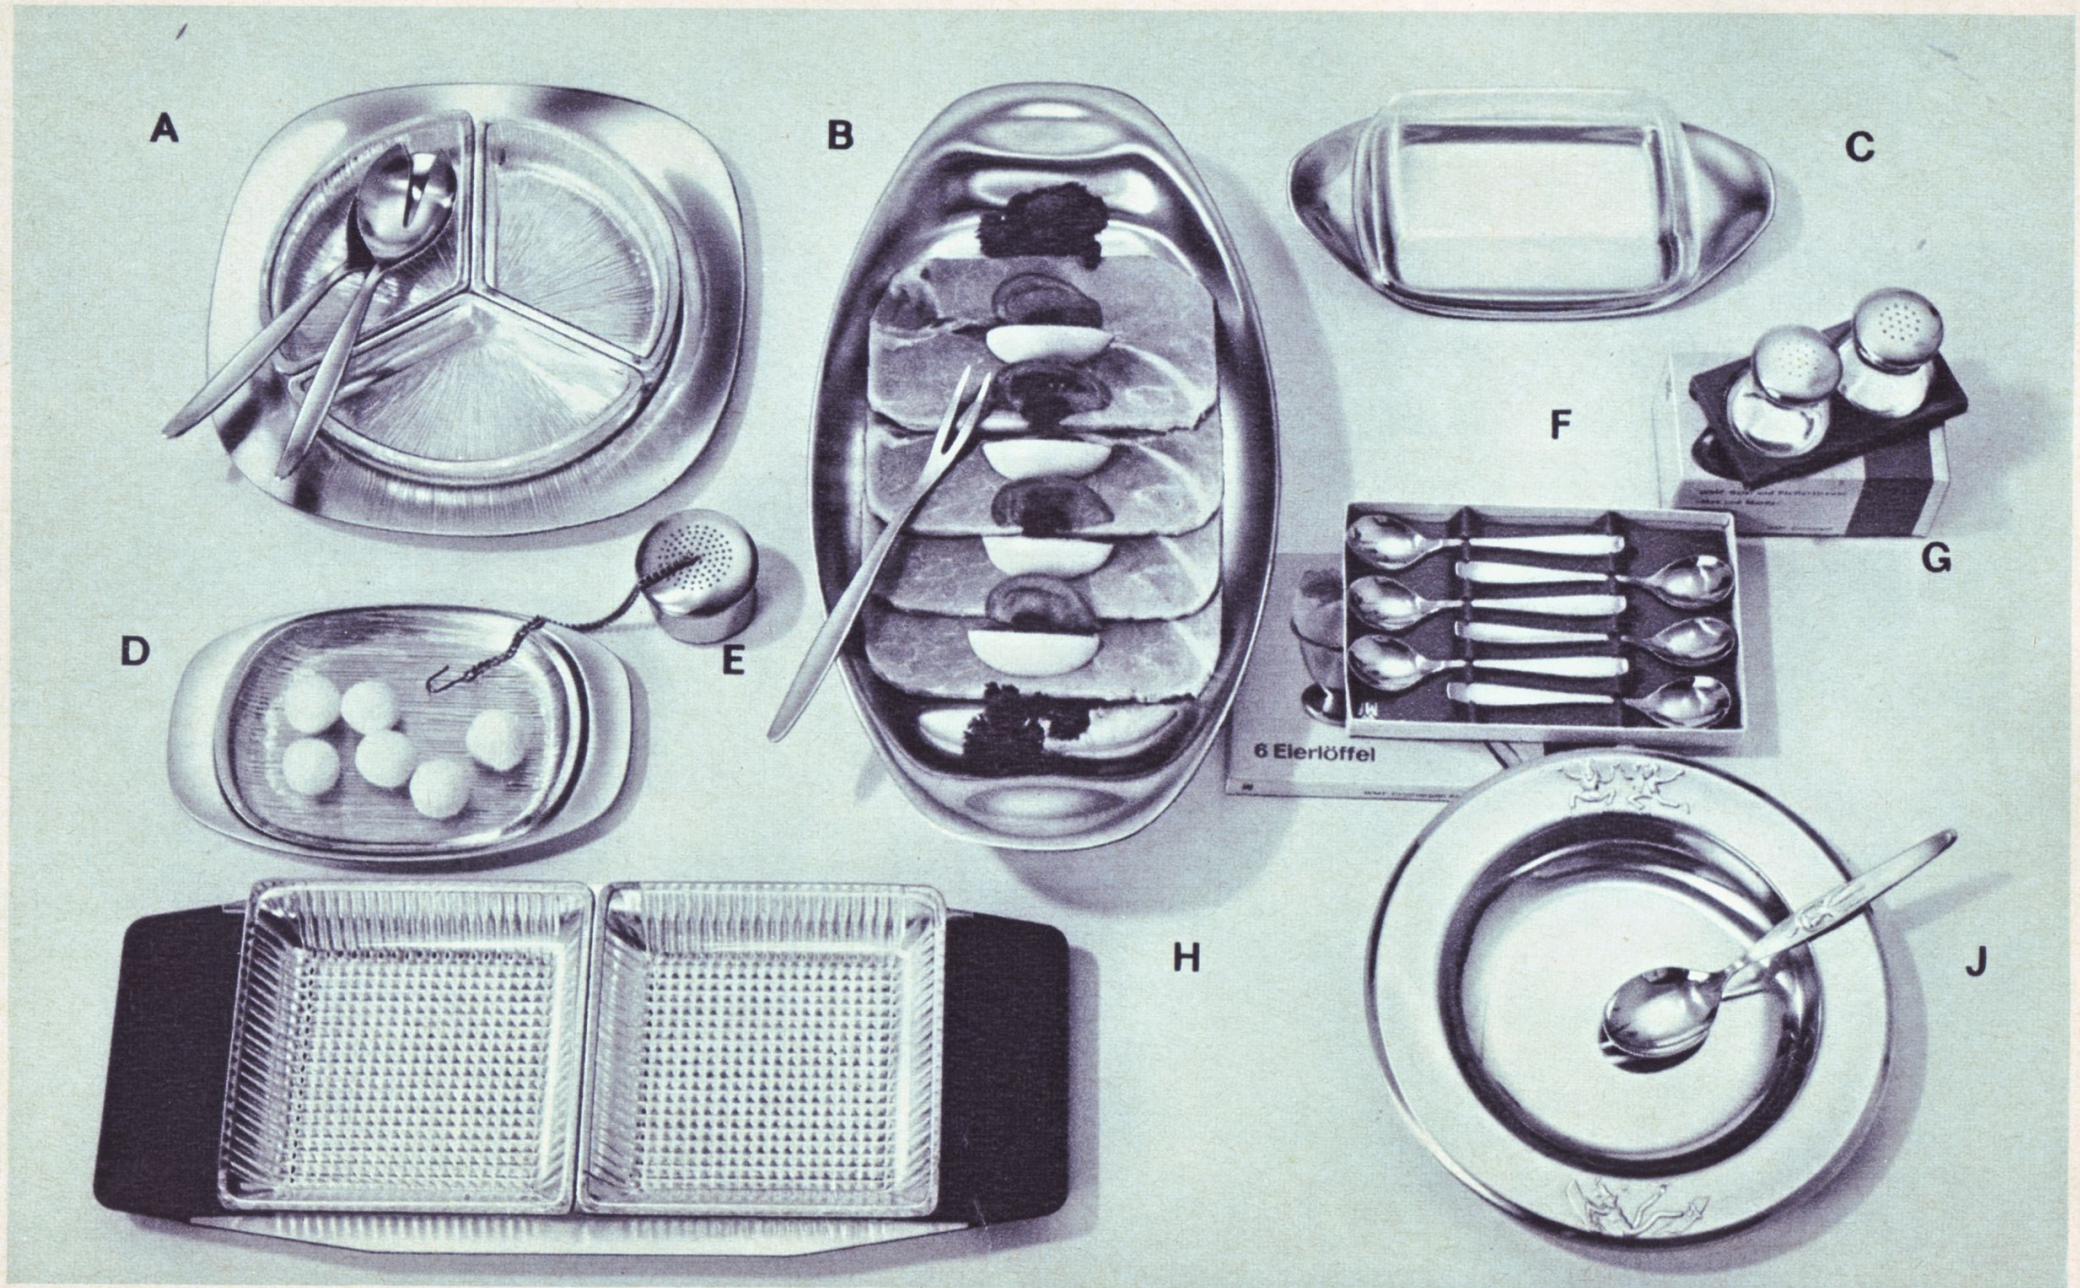

A 2866 603 Kabarett, 3tlg., 23,5 x 23,5 cm DM 21.—
2879 603 Kabarett, 4tlg., 28 x 28 cm DM 32.—
8323 603 Salatbesteck DM 7.—
B 0636 603 Bratenplatte 32 x 17,5 cm DM 13.50
0637 603 Bratenplatte 37 x 20 cm DM 14.90
0638 603 Bratenplatte 42 x 22 cm DM 17.90
0640 603 Bratenplatte 50 x 25 cm DM 32.—
C 0955 603 Butterdose DM 9.25
2616 603 Geleedose (m. 2 Glaseinsätzen) DM 13.25

D 1131 603 Butterteller DM 9.25
E 3499 603 Tee-Ei DM 8.25
F 8818 609 Eierlöffel (6 Stück) DM 13.50
G 6054 603 Salz- und Pfefferstreuer
»Max und Moritz« DM 6.90
H 2882 603 Kabarett, 2teilig, 38 x 16 cm DM 19.90
2883 603 Kabarett, 3teilig, 52,5 x 16 cm DM 28.—
J 3908 603 Kindergarnitur in Geschenkkarton DM 16.75