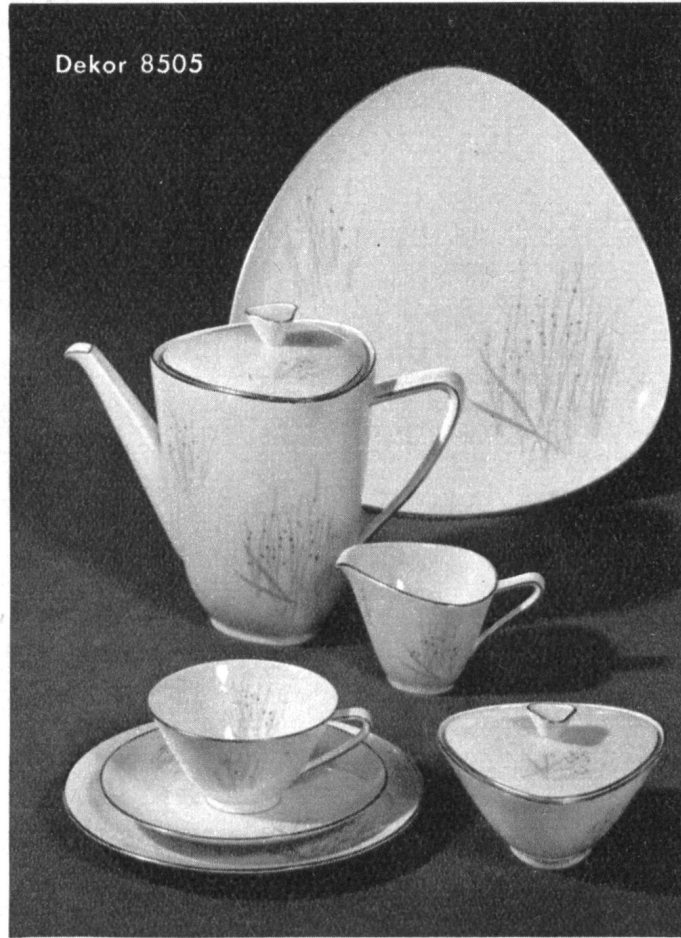

1234/8469

22

1232/8480

Dekor 8268

Dekor 8482

Dekor 8505

Form *Diadem*

			Titelseite Dekor 8465 Golddruck-Kante ohne Goldrand weiß	Dekor 8268 2 mm breite Poliergold- verzierung weiß	Dekor 8269 4 mm breite Poliergold- verzierung weiß	Dekor 8482 Fächer- dekor in bunt, ohne Goldrand weiß	Dekor 8505 Strandgras mit Goldeffekten und Poliergoldrand weiß
Tafelservice	45 tlg.	12 Pers.	DM 559.30	405.80	472.10	254.20	417.35
do. 44 tlg. mit Suppentassen		12 Pers.	DM 559.30	410.10	478.80	254.20	417.35
Tafelservice	23 tlg.	6 Pers.	DM 308.—	224.20	260.90	139.95	229.80
do. 22 tlg. mit Suppentassen		6 Pers.	DM 268.80	197.35	230.50	122.15	200.60
Kaffeesevice	30 tlg.	12 Pers.	DM 326.25	243.40	285.70	148.30	255.60
Kaffeesevice	15 tlg.	6 Pers.	DM 155.45	116.45	136.90	70.65	121.80
Kaffeesevice mit Kuchenteller dreieckig	16 tlg.	6 Pers.	DM 176.55	132.45	155.75	80.25	138.35