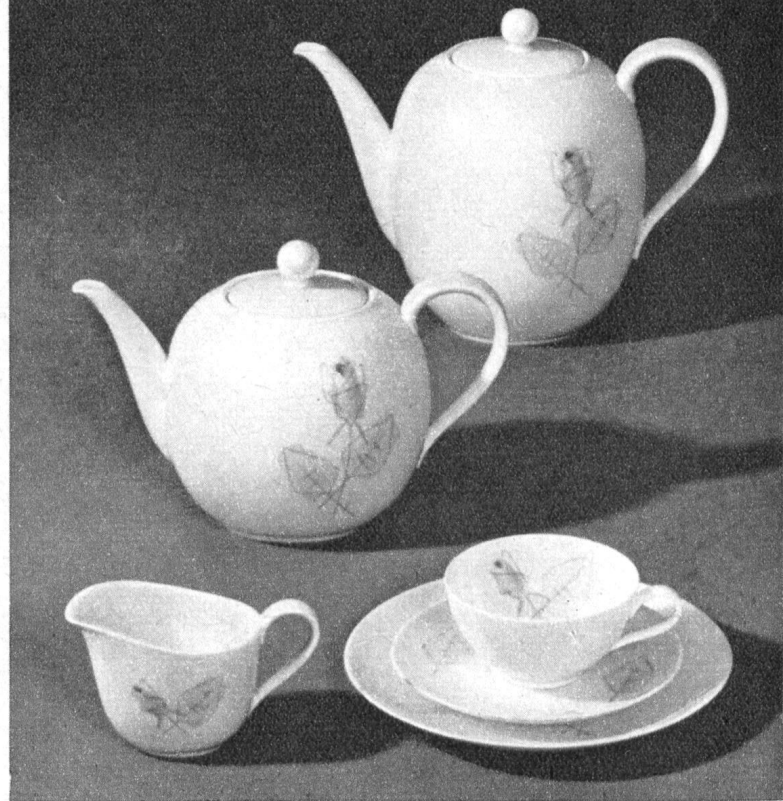

Dekor 31030

Form

Hutschenreuther

Oval

Tafelservice	45 tlg.	12 Pers.
Tafelservice	23 tlg.	6 Pers.
Kaffeesevice	30 tlg.	12 Pers.
Kaffeesevice	15 tlg.	6 Pers.

Dekor 30863
2 mm breite Poliergold-
verzierung

	weiß	elfb.
DM	327.40	392.85
DM	182.50	219.—
DM	186.80	224.15
DM	89.75	107.70

Dekor 30864
4 mm breite Poliergold-
verzierung

	weiß	elfb.
DM	418.25	501.90
DM	235.—	282.—
DM	231.30	277.55
DM	112.45	134.95

Dekor 30959
Ziergras in Braun
Poliergoldverzierung

	weiß	elfb.
DM	417.35	500.80
DM	229.80	275.75
DM	234.90	281.80
DM	111.70	134.—

Dekor 31030
stilisierte Rose
in Violett und Gelb

	weiß
DM	242.15
DM	133.30
DM	136.25
DM	64.80

Jedes Stück einzeln käuflich