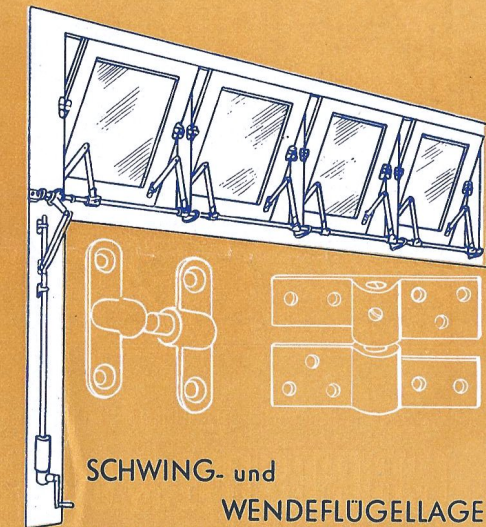

GEZE-BAUBESCHLÄGE HAT JEDES GUTGEFÜHRTE FACHGESCHAFT

SCHIEBEFENSTERBESCHLÄGE NORMA

bewährte Konstruktion, Fenster leicht beweglich und dicht schließend

ELLES-LÜFTER

bringt angenehme Dauerlüftung für alle Räumlichkeiten

HEBETÜR BESCHLAG MUKA (HERMETIC)

für zugluft- u. schlagregendichte Balkon- u. Terrassentüren

FALTFENSTERBESCHLAG FALTA,

mit PERKEO-Führung,
für breite Fenster, leicht zu betätigen

REGENRINNE GEZE

zur Abdichtung von Fenstern gegen Schlagregen u. Zugluft

GRUPPEN OBERLICHTÖFFNER

für Holz- und Stahlfenster, für Hand- und mech. Antrieb

SCHWING- und
WENDEFLÜGELLAGER
POLAR **FORTEX**

für jeden Bedarfsfall

ROHREN-SCHIEBETÜR BESCHLAG

APOLL,

mit Kugellagerrollen.

für Harmonika- und Falttüren,

Garagen- und Schiebetore

GARAGENTORBESCHLÄGE

BOX DRP und BOX 75

raumsparend, Türführung leicht laufend, dicht schließend,
ohne Boden- Führungs- U-Schienen in der Einfahrt.

PENDELTÜRSCHLIESSER PENDULO,

verdeckt einzubauen,