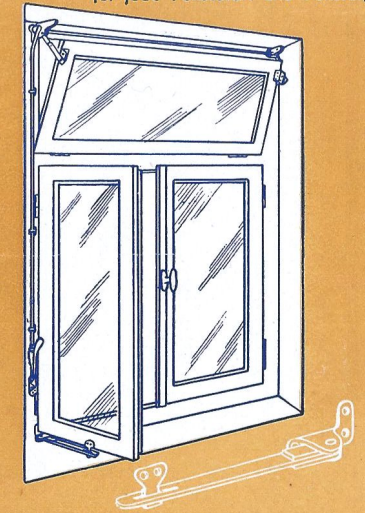

Der
gute Baubeschlag

GEZE-DREHKIPP

vereinigt die Vorzüge des Dreh- und des Kippflügels und ermöglicht eine angenehme Lüftung

GEZE-FENSTERGETRIEBE

in gefälliger Ausführung

KUGELSCHIEBETÜR BESCHLÄGE, leicht und leise laufend

GECO

billig und zuverlässig!

PERKEO 75 und PERKEO

mit doppelter Kugelführung, für höchste Ansprüche

OBERLICHTÖFFNER VIKTORIA, GEZE 40, FIXATOR

für jede Fensterart und Fensterform

FENSTERFESTSTELLER PERPLEX

hält den Flügel selbsttätig in jeder Lage fest

GEZE-BAUBESCHLÄGE HAT JEDES GUTGEFÜHRTE FACHGESCHAFT

SCHIEBEFENSTERBESCHLÄGE NORMA

bewährte Konstruktion, Fenster leicht beweglich und dicht schließend

ELLES-LÜFTER

bringt angenehme Dauerlüftung für alle Räumlichkeiten

HEBETÜR BESCHLAG MUKA (HERMETIC)

für zugluft- u. schlagregendichte Balkon- u. Terrassentüren

FALTFENSTERBESCHLAG FALTA,

mit PERKEO-Führung,
für breite Fenster, leicht zu betätigen

REGENRINNE GEZE

zur Abdichtung von Fenstern gegen Schlagregen u. Zugluft