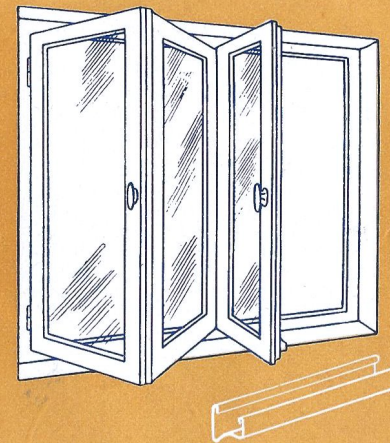

Der
gute Baubeschlag

GEZE-DREHKIPP

vereinigt die Vorzüge des Dreh- und des Kippflügels und ermöglicht eine angenehme Lüftung

GEZE-FENSTERGETRIEBE

in gefälliger Ausführung

KUGELSCHIEBETÜR BESCHLÄGE, leicht und leise laufend

GECO

billig und zuverlässig!

PERKEO 75 und PERKEO

mit doppelter Kugelführung, für höchste Ansprüche

OBERLICHTÖFFNER VIKTORIA, GEZE 40, FIXATOR

für jede Fensterart und Fensterform

FENSTERFESTSTELLER PERPLEX

hält den Flügel selbsttätig in jeder Lage fest

GEZE-BAUBESCHLÄGE HAT JEDES GUTGEFÜHRTE FACHGESCHAFT

SCHIEBEFENSTERBESCHLÄGE NORMA

bewährte Konstruktion, Fenster leicht beweglich und dicht schließend

ELLES-LÜFTER

bringt angenehme Dauerlüftung für alle Räumlichkeiten

HEBETÜR BESCHLAG MUKA (HERMETIC)

für zugluft- u. schlagregendichte Balkon- u. Terrassentüren

FALTFENSTERBESCHLAG FALTA,

mit PERKEO-Führung,
für breite Fenster, leicht zu betätigen

REGENRINNE GEZE

zur Abdichtung von Fenstern gegen Schlagregen u. Zugluft