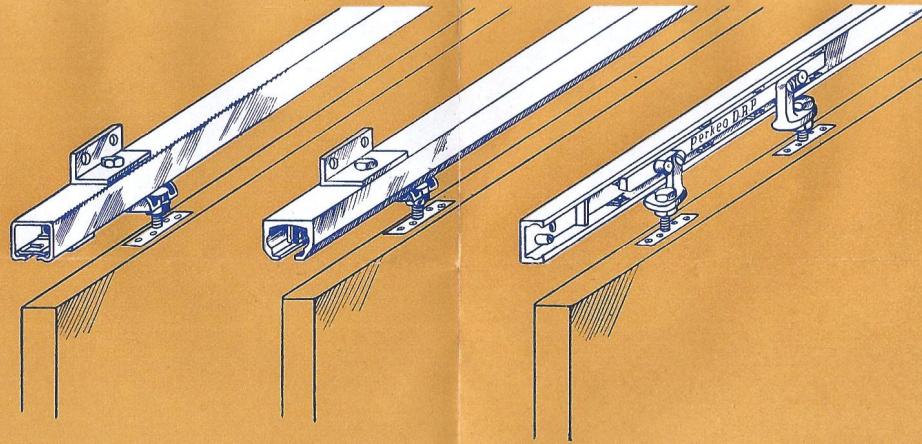

Der
gute Baubeschlag

GEZE-DREHKIPP

vereinigt die Vorzüge des Dreh- und des Kippflügels und ermöglicht eine angenehme Lüftung

GEZE-FENSTERGETRIEBE

in gefälliger Ausführung

KUGELSCHIEBETÜR BESCHLÄGE, leicht und leise laufend

GECO

billig und zuverlässig!

PERKEO 75 und PERKEO

mit doppelter Kugelführung, für höchste Ansprüche

OBERLICHTÖFFNER VIKTORIA, GEZE 40, FIXATOR

für jede Fensterart und Fensterform

FENSTERFESTSTELLER PERPLEX

hält den Flügel selbsttätig in jeder Lage fest

GEZE-BAUBESCHLÄGE HAT JEDES GUTGEFÜHRTE FACHGESCHAFT

SCHIEBEFENSTERBESCHLÄGE NORMA

bewährte Konstruktion, Fenster leicht beweglich und dicht schließend

ELLES-LÜFTER

bringt angenehme Dauerlüftung für alle Räumlichkeiten

HEBETÜR BESCHLAG MUKA (HERMETIC)

für zugluft- u. schlagregendichte Balkon- u. Terrassentüren

FALTFENSTERBESCHLAG FALTA,

mit PERKEO-Führung,
für breite Fenster, leicht zu betätigen

REGENRINNE GEZE

zur Abdichtung von Fenstern gegen Schlagregen u. Zugluft