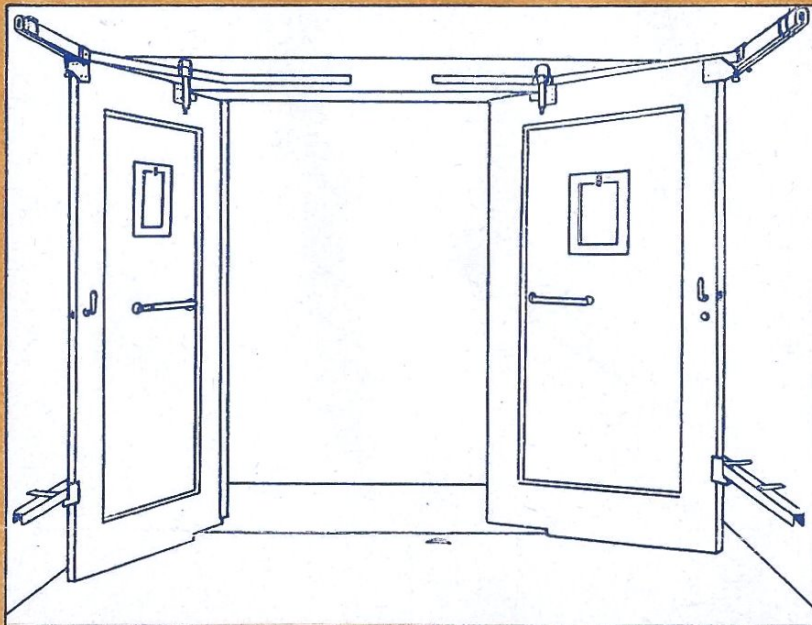

HEBETÜR BESCHLAG MUKA (HERMETIC)

für zugluft- u. schlagregendichte Balkon- u. Terrassentüren

FALTFENSTERBESCHLAG FALTA,

mit PERKEO-Führung,
für breite Fenster, leicht zu betätigen

REGENRINNE GEZE

zur Abdichtung von Fenstern gegen Schlagregen u. Zugluft

GRUPPEN OBERLICHTÖFFNER

für Holz- und Stahlfenster, für Hand- und mech. Antrieb

SCHWING- und
WENDEFLÜGELLAGER
POLAR **FORTEX**

für jeden Bedarfsfall

ROHREN-SCHIEBETÜR BESCHLAG

APOLL,

mit Kugellagerrollen.

für Harmonika- und Falttüren,

Garagen- und Schiebetore

GARAGENTORBESCHLÄGE

BOX DRP und BOX 75

raumsparend, Türführung leicht laufend, dicht schließend,
ohne Boden- Führungs- U-Schienen in der Einfahrt.

PENDELTÜRSCHLIESSER PENDULO,

verdeckt einzubauen,