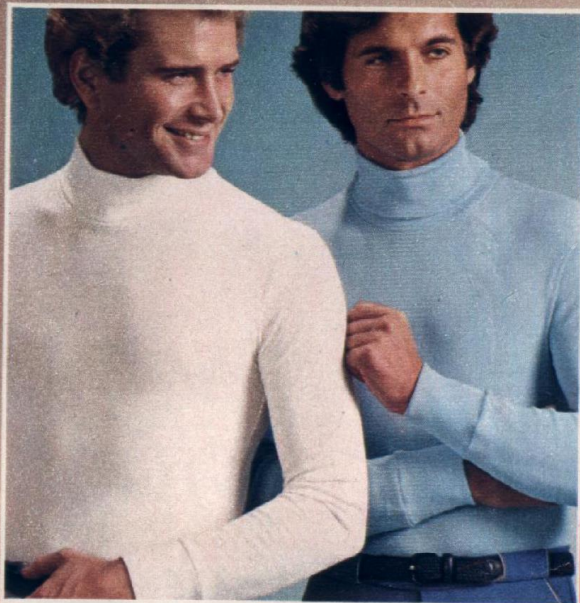

55 Rollis

Rollis sind immer richtig – um sie solo zu tragen, unter Jacken, unter Hemden oder Blousons! In einer Klasse-Qualität aus 100% Baumwolle, waschbar bis 60°.

Inhalt	Gr.	44/46	48/50	52/54	56/58	Preis
weiß		1	–	1	–	je 17,90
marine		–	1	–	1	
bleu		1	–	1	–	
rot		–	1	–	1	
826027	8 Rollis = 1 Paket					143,20

55

56 T-Shirts

Mit T-Shirts macht die Freizeit erst richtig Spaß – hier in einer Qualität, die Männer zu schätzen wissen: Reine Baumwolle – tragebequem, waschbar bis 60°.

Inhalt	Gr.	44/46	48/50	52/54	56/58	
marine-weiß		1	–	1	–	
blau-marine		–	1	–	1	
schwarz-rot		1	–	1	–	
weiß-schwarz		–	1	–	1	
Einzelpreis für alle Größen 17,90						
826038	8 T-Shirts = 1 Paket					143,20

56