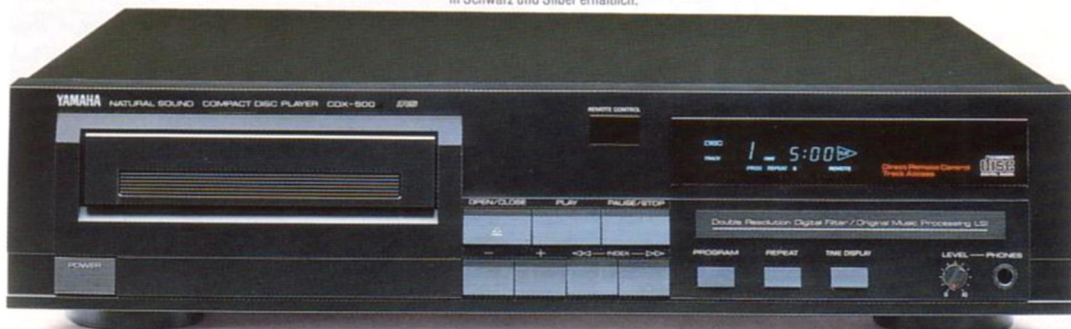

START IN EINE NEUE DIMENSION.

YAMAHA
CD
2 Jahre Garantie

© beim Hersteller
Archiv Michael-Otto

DIE NEUE CD-PLAYER GENERATION.

In Schwarz und Silber erhältlich.

Compact Disc Player CDX-500: Bereits mit diesem Basismodell erfüllt man sich den Wunsch, Musikalität in höchster Vollendung zu genießen. Gleichwohl auch das Bewußtsein, einen echten Yamaha zu besitzen. So gesehen ist der CDX-500 ein musikalisches Meisterstück.

Technische Hauptmerkmale: Dreistrahl-Laser, resonanzdämpfendes Subchassis, Zweifach-Oversampling, LSI-Schaltkreise,

Fernbedienung mit Zehnertastatur, 16 Titelspeicher, 3fache Musiksuchlauf- und Wiederholfunktion, Indexsuchlauf, 6-Ziffern-Fluoreszenzanzeige, regelbarer Kopfhörerausgang, integriert in Yamahas RS-Fernsteuersystem.

Ihre Investition in Musik:

In Schwarz und Silber erhältlich.

Compact Disc Player CDX-700: Das mittlere Modell der neuen CDX-Baureihe präsentiert sich mit weiter verfeinerter LSI-Technologie und erweiterten Funktionen für Komfort und Vielfalt. Wer sich gern im Reich der Natürlichkeit verführen läßt, erwirbt mit dem CDX-700 ein musikalisches Juwel.

Technische Hauptmerkmale: Dreistrahl-Laser äußerster Präzision, resonanzabsorbierendes Subchassis, High Speed D/A Kon-

verter, 18-bit Vierfach-Oversampling, Fernbedienung mit 32 Tasten, 24 Titelspeicher, 4fache Wiederholfunktion, 8-Ziffern-Fluoreszenzanzeige, regelbarer Kopfhörerausgang, integriert in Yamahas RS-Fernsteuersystem.