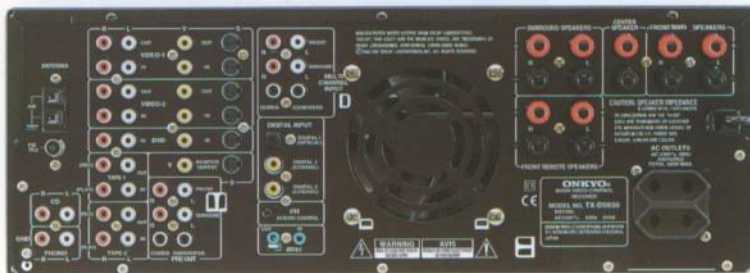

Damit Ihnen auch in der Zukunft alle Optionen offenstehen, verfügt das Gerät über 5.1 Kanal-Eingang, 7 bananensteckerkompatible Lautsprecheranschlüsse, 6 Vorverstärkerausgänge für externe Verstärker, 4 A/V- und 4 Audioeingänge, 4 S-Videoeingänge (1x front) und 3 digitale Eingänge.