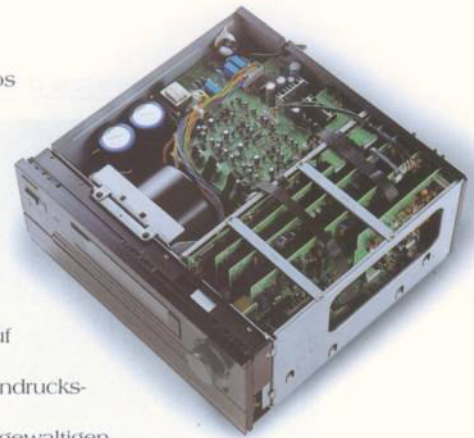

Dual 24-Bit Motorola-Prozessoren und Onkyos patentierte DSP-Schaltung ermöglichen

das Dekodieren des Dolby Digital/AC-3 Signals in 5.1-Kanäle und die gleichzeitige Verarbeitung durch ein THX-System, daß Ihren Hörgenuß nochmals erheblich steigert. Zusammen katapultieren diese Technologien Ihr Wohnzimmer auf

das Niveau erstklassiger Kinosäle. Seinen eindrucksvollen Sound schöpft der Receiver aus fünf gewaltigen, diskret aufgebauten, niederohmigen High-Current-Endstufen plus dem größten und schwersten Netzteil (5,5 kg), das man in einem Receiver überhaupt nur finden kann. HiFi-Puristen dürften sich für die Non-Negative-

Feedback-Schaltungstechnik mit Dual-Inverted-Darlington-Schaltkreisen interessieren, die die IM-Verzerrung auf bisher nie dagewesene Werte reduziert. Und außergewöhnlich große Kondensatoren gewährleisten überragende Kraftreserven. Eine aufwendige Multi-Emitter-Ausgangsschaltung mit kürzeren Ansprechzeiten sorgt für eine größere Dynamik. Im übersichtlichen

3-seitigen Onscreen-Display können Sie zwischen 7 Farben für die grafische Darstellung der Menüs wählen, das die Einstell-Parameter übersichtlich darstellt.

Beleuchtete Bedien-Konsole mit zusätzlichen Anzeigen und seltener benutzten Bedienelementen.