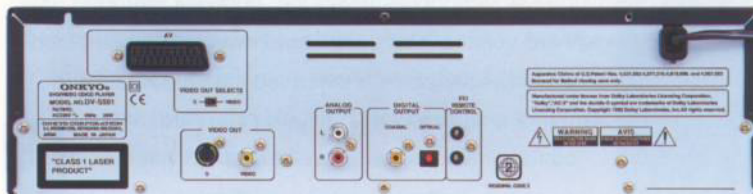

Digitale Audioausgänge ermöglichen den einfachen Anschluß an einen Dolby Digital-Receiver, -Decoder oder -Verstärker mit nur einem Kabel. Für optimale Bildqualität steht ein S-Video-Ausgang zur Verfügung.