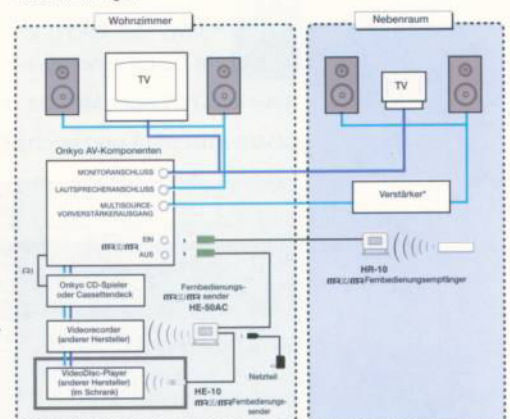

RC-AV20M

LERNFÄHIGE UNIVERSAL-FERNBEDIENUNG

RC-MR1H

ZWEIT-FERNBEDIENUNG FÜR ONKYO MULTI-SOURCE BETRIEB

Lassen Sie Ihre normale Fernbedienung im Wohnzimmer, und verwenden Sie die Zweit-Fernbedienung zum Beispiel im Schlafzimmer.

In die Beispielkonfiguration wurden mehrere Komponenten anderer Hersteller einbezogen