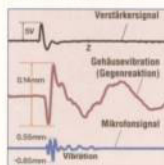

Konventioneller Single-Drive-Lautsprecher

Gehäusevibrationen

Ein einzelner Baßlautsprecher übt Kraft auf das Gehäuse aus, wenn die Membran in die Gegenrichtung beschleunigt wird. Das Gehäuse schwingt auch nach dem Ende des Signals weiter. Resultat: Eine verschwommene, reduzierte Baßwiedergabe.