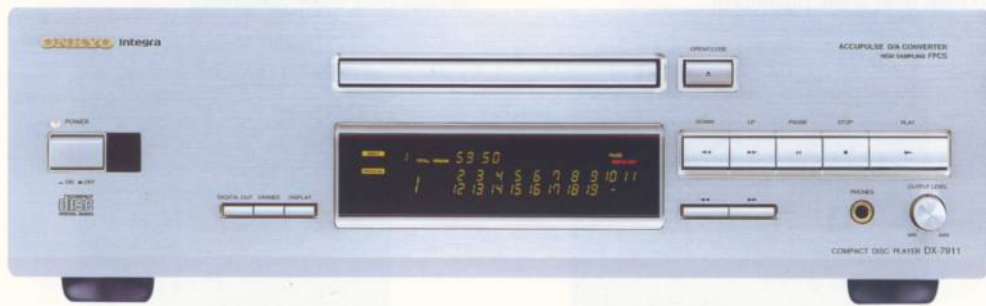

DX-7911 Integra CD SPIELER

SILVER BLACK

CD-SPIELER DER ABSOLUTEN SPITZENKLASSE MIT UNÜBERTROFFENER PRÄZISION

Für Audiophile. Dieser CD-Spieler verfügt über einen hochbelastbaren Dual-Core-AEI-Transformator, der enorm hohe Ströme bei außergewöhnlich geringem Streufeld liefert, eine zukunftsweisende High-Sampling-Schaltung zur extrem präzisen D/A-Wandlung, aufwendige Audio-Tuned-Referenzkondensatoren, FPCS, einen modularen Chassisaufbau, um die Schaltungsbereiche voneinander abzuschirmen, Digitalausgänge und vieles mehr.

Das von Onkyo entwickelte ACCUPulse-Quarzsystem ist auf einem ebenfalls von Onkyo entwickelten dämpfenden Polysorb-Material montiert, um eine be-

sonders fein auflösende Musikwiedergabe, wärmer klingende leise Passagen und ein realistischeres 'Feeling' für den Aufnahmeort zu erreichen.