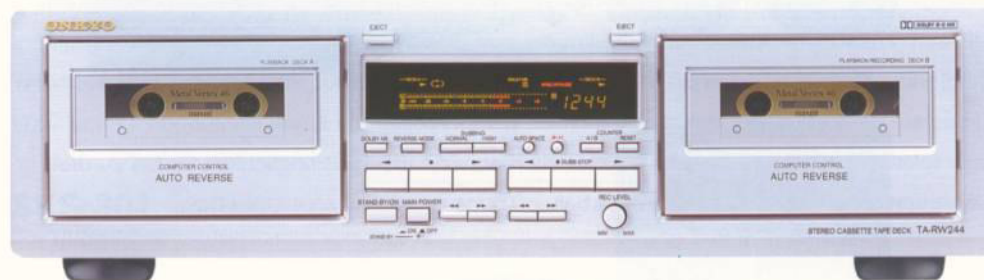

TA-RW244 DOPPELCASSETTENECK

SILVER BLACK

**GUTE UND SOLIDE VERARBEITUNG, ZWEIFACH-AUTOREVERSE**

Mit Zweifach-Autoreverse können Sie beide Seiten einer Cassette mit einem einzigen Knopfdruck kopieren oder beide Seiten zweier Cassetten ohne Unterbrechung nacheinander abspielen lassen. Außerdem ist das Deck mit Dolby B und C zur effektiven Unterdrückung des Bandrauschens ausgestattet und verfügt über Auto-Spacing zum automatischen Einfügen von Leerstellen zwischen Musiktiteln. High-Speed-Dubbing, Aussteuerungsregelung, CD-Synchro-Aufnahme, Aussteuerungsanzeigen mit 8 Segmente, automatische Bandsortenwahl und ein 4-stelliges, elektronisches Bandzählwerk runden den Funktionsumfang des TA-RW244 ab.