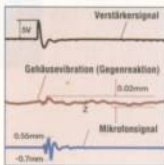

Durch die Rücken-an-Rücken-Montage der Onkyo-Baßlautsprecher werden unerwünschte Gehäusevibrationen eliminiert, die ansonsten zu einer verschwommenen und reduzierten Baßwiedergabe führen können.