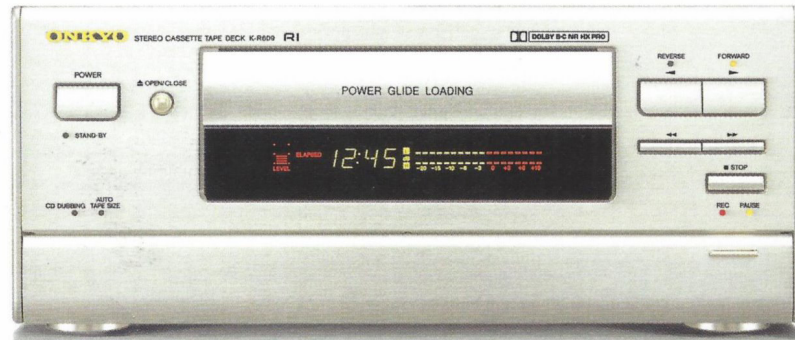

Leerstellenfunktion hinter einer
klappbaren Blende ● Synchro-Start

● RI-System ● Abmessungen
(B x H x T): 275 x 118 x 314 mm

K-W 606

Autoreverse Doppel-Cassettendeck

- 2 Kopf Technik
- 2 Motoren Laufwerk
- Quick-Reverse für sehr schnellen Wechsel der Laufrichtung
- Deck B für Aufnahme und Wiedergabe
- Dolby B/C, HX-PRO
- Musiksuchlauf
- Elektronisches Zählwerk, schaltbar für beide Lauf-