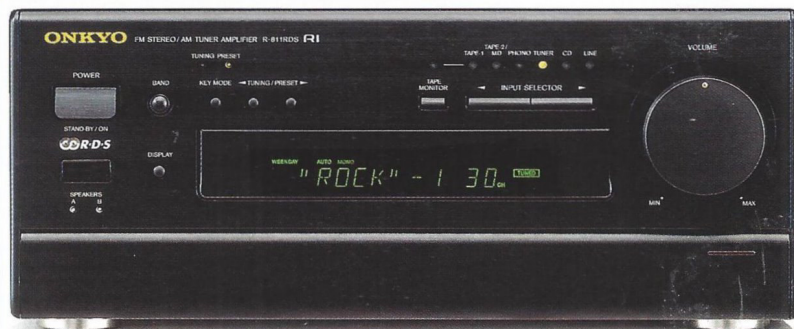

R-811 RDS
Receiver mit Fernbedienung

• 2 x 50 Watt/4 Ohm • Diskret aufgebaute Endstufe • 2 Paar Lautsprecheranschlüsse für getrennten oder gemeinsamen Betrieb • Uhrzeitanzeige mit Timerbetrieb für Werktag und

Wochenende • Sleep-Timer • RDS mit Anzeige von Sendername, Programmart, Verkehrsfunk und Radiotext • 30 Stationsspeicher für UKW-/MW-Sender • 6 Audioeingänge

inklusive Phonoingang • Klangregelung mit Superbaßregler unter einer klappbaren Blende • RI-System • Abmessungen (B x H x T): 275 x 118 x 336 mm

Audio
4/95
999

STEREO
12/94
SEHR GUT
Teststieger