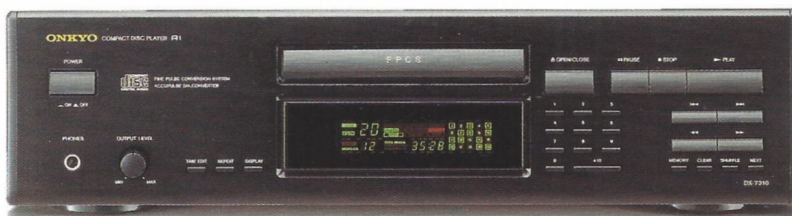

DX-7310

CD-Spieler mit Fernbedienung

NEU

- ACCU PULSE D/A Wandler
- FPCS (Fine Pulse Conversion System) für ein warmes, natürliches Klangbild
- Center CD-Lade
- Optischer Digitalausgang, regelbarer Analogausgang
- 36 Titelspeicher
- Peak Search
- Time-Edit

- Shuffle-Play
- 5 Wiederholfunktionen inklusive A-B Wiederholung
- Programmkalender Display
- Memory Reverse und Next Selection für einfache Titelprogrammierung
- Titeldirektwahl über 10er Tastatur
- Synchro-Start

- RI-System
- Dynamikumfang 96 dB
- Kanaltrennung (1 kHz) 90 dB
- Klirrfaktor (1 kHz) 0,004 %
- Abmessungen (B x H x T): 455 x 120 x 308 mm
- Gewicht 5,1 kg
- Lieferbar in Schwarz