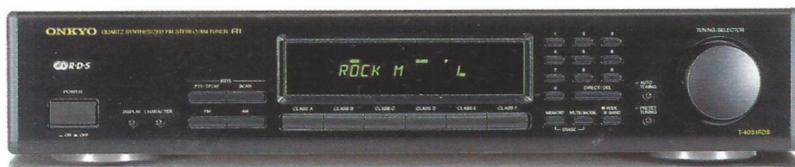

STEREO
12/92
Absolute
Spitzenklasse

stereoplay
12/92
Absolute
Spitzenklasse

Referenz

STEREO
6/94
Exzellente
Testsieger

T-4051 RDS UKW-/MW-Tuner

- APR-System zur Empfangsoptimierung ● Bandbreitenumschaltung
- RDS mit Anzeige von Sendername, Radiotext, Programmtyp, Verkehrsfunk und Alternativfrequenzsuche ● Manuelle Sendernameneingabe ● Frequenzdirekteingabe über