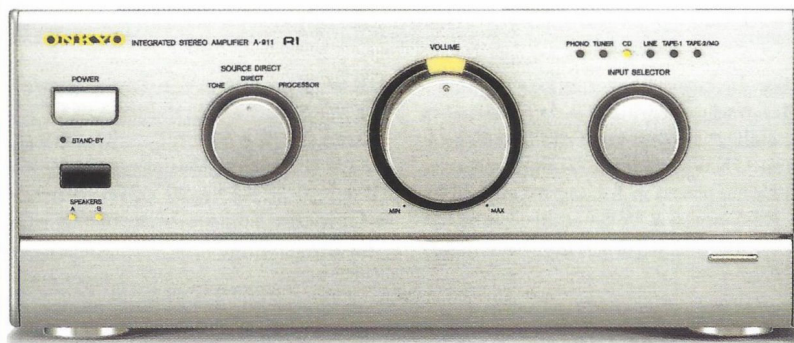

Alle Komponenten bieten Vollmetallgehäuse und sind wahlweise in Silber oder Schwarz lieferbar.

A-911
Vollverstärker mit Fernbedienung

stereoplay
10/93
Spitzenklasse

STEREO
10/93
GUT

• 2 x 70 Watt/4 Ohm • Diskret aufgebaute Endstufe • AEL-Transformator mit äußerst geringem Streufeld • 2 Paar Lautsprecheranschlüsse