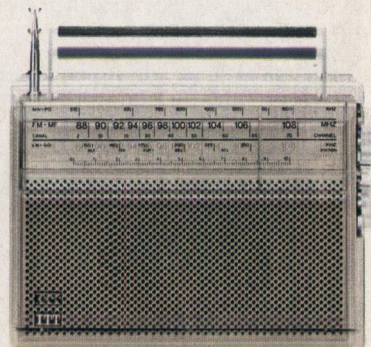

NEU Da ist Musik drin: **ITT Automatic-Recorder SL 500** mit automatischer Aussteuerung, automatischer Bandendabschaltung, eingebautem Mikrophon, Batterie- und Netzbetrieb. Zum Ausklang: **DM 149,-***

NEU It's a ti-tiny I love you... **ITT Tiny 200**, der Kleine mit dem großen Sound. UKW, MW, LW, Ohrhörer-Anschluß, für Batterie- und Netzbetrieb, mit 8 x 12-cm-Lautsprecher. „Wir beenden jetzt die Hitparade und schalten um nach Spanien...“ **DM 89,-***