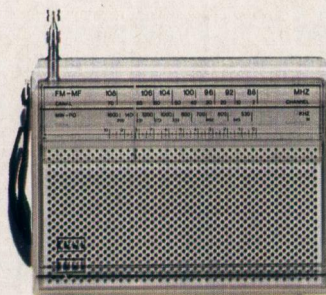

„Handspiel“ à la ITT: der **RC 3600**. Natürlich in Stereo. Für UKW, MW, LW, mit 4 Watt Stereo-Musikleistung, mit Automatik-Recorder, Sleep-Timer, für Batterie- und Netzbetrieb und keineswegs nur für Weltmeisterschaften. Gol, Gol, Gol...! **DM 269,-***

NEU machen Sie's mit links. Aus dem Handgelenk. Der **ITT Junior 200** begeistert Junioren, Senioren, eigentlich Ohren jeden Alters. Zwei Wellenbereiche, 6 x 9-cm-Lautsprecher, mit Tragschlaufe, für Batteriebetrieb und, wenn Sie wollen, kann er Ihnen auch was flüstern: per Ohrhörer. „Hören Sie nun die Ergebnisse des heutigen Spieltages...“ „Psscht!“ **DM 55,-***