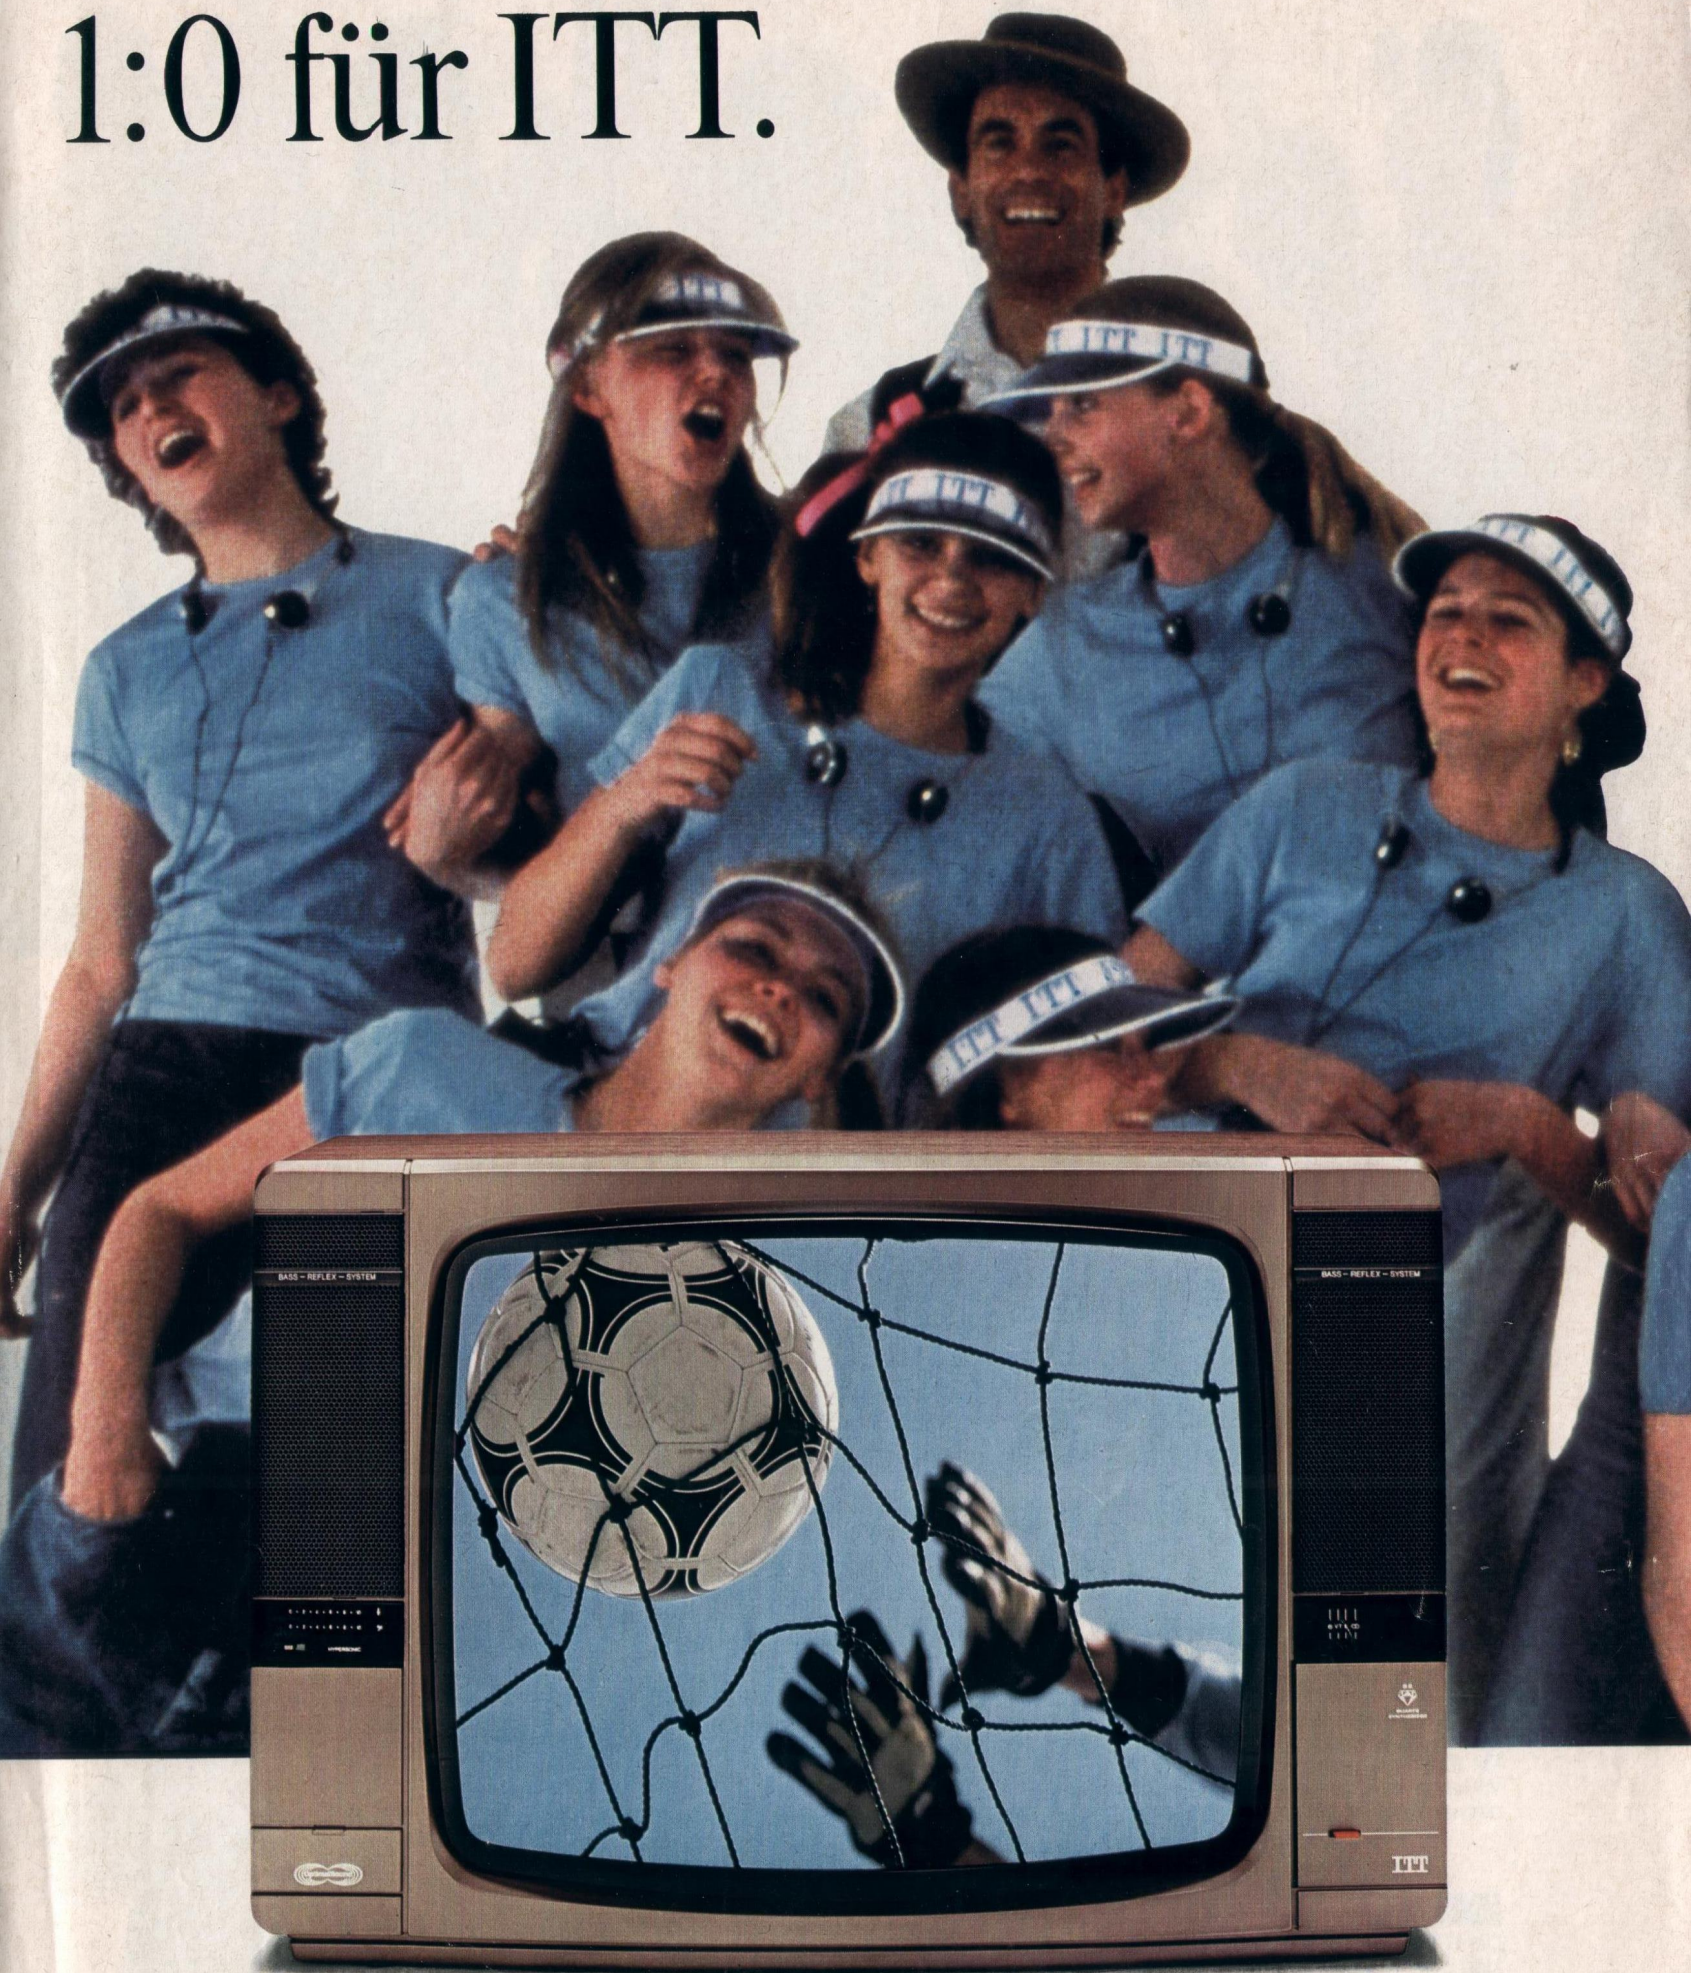

# 1:0 für ITT.

Mit Weltmeisterschaft-Fernsehprogramm. Zum Aufbewahren.

Technik der Welt **ITT**

Der Favorit: **ITT Stereo Color 3793 HiFi**. Ausgestattet mit allem, was man zum Champion braucht: 67-cm-Heliochrom-Bildröhre, 32 Programme, Programm- und Kanalziffern-Einblendung im Bildschirm, Stereo- und Simultanton-Empfang im „OptimalSound“: 6 Lautsprecher, Baßreflex-Systeme, Hypersonic-Stereo-Basis-Verbreiterung, satte 30 Watt Stereo-Musikleistung. Superflache Fernbedienung. Und das Tollste: Alles spielt sich auf nur 78 cm Breite ab, olé! **DM 2448,-\***