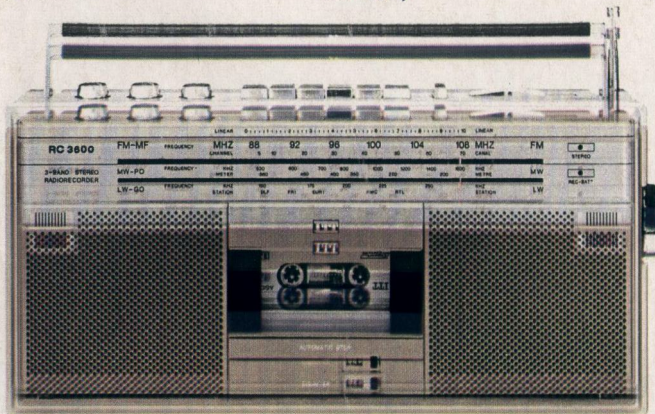

Das Kraftwerk: **ITT Touring Stereo Cassette 120**. Der stärkste Touring, den es je gab: 13 Watt Gesamt-Musikleistung, 4 eingebaute Lautsprecher, UKW, KW, MW, LW, Stereo-Wide-Schaltung, LED-Anzeigen, Automatik-Recorder, 2 integrierte Kondensator-Mikrofone, Batterie- und Netzbetrieb. Ein Spitzenspiel. **DM 519,-***

NEU für Spieltage aller Art: der **ITT Polo 200**. Anschlußbuchse für Cassetten-Recorder und Plattenspieler, mit allen 4 Wellenbereichen, mit Ohrhörer-Anschluß und – wie Sie wollen – im Batterie- oder Netzbetrieb. **DM 129,-***

„Handspiel“ à la ITT: der **RC 3600**. Natürlich in Stereo. Für UKW, MW, LW, mit 4 Watt Stereo-Musikleistung, mit Automatik-Recorder, Sleep-Timer, für Batterie- und Netzbetrieb und keineswegs nur für Weltmeisterschaften. Gol, Gol, Gol...! **DM 269,-***

NEU machen Sie's mit links. Aus dem Handgelenk. Der **ITT Junior 200** begeistert Junioren, Senioren, eigentlich Ohren jeden Alters. Zwei Wellenbereiche, 6 x 9-cm-Lautsprecher, mit Tragschlaufe, für Batteriebetrieb und, wenn Sie wollen, kann er Ihnen auch was flüstern: per Ohrhörer. „Hören Sie nun die Ergebnisse des heutigen Spieltages...“ „Psscht!“ **DM 55,-***

NEU Da ist Musik drin: **ITT Automatic-Recorder SL 500** mit automatischer Aussteuerung, automatischer Bandendabschaltung, eingebautem Mikrophon, Batterie- und Netzbetrieb. Zum Ausklang: **DM 149,-***

NEU It's a ti-tiny I love you... **ITT Tiny 200**, der Kleine mit dem großen Sound. UKW, MW, LW, Ohrhörer-Anschluß, für Batterie- und Netzbetrieb, mit 8 x 12-cm-Lautsprecher. „Wir beenden jetzt die Hitparade und schalten um nach Spanien...“ **DM 89,-***

*Alle angegebenen Preise sind unverbindliche Preisempfehlungen.