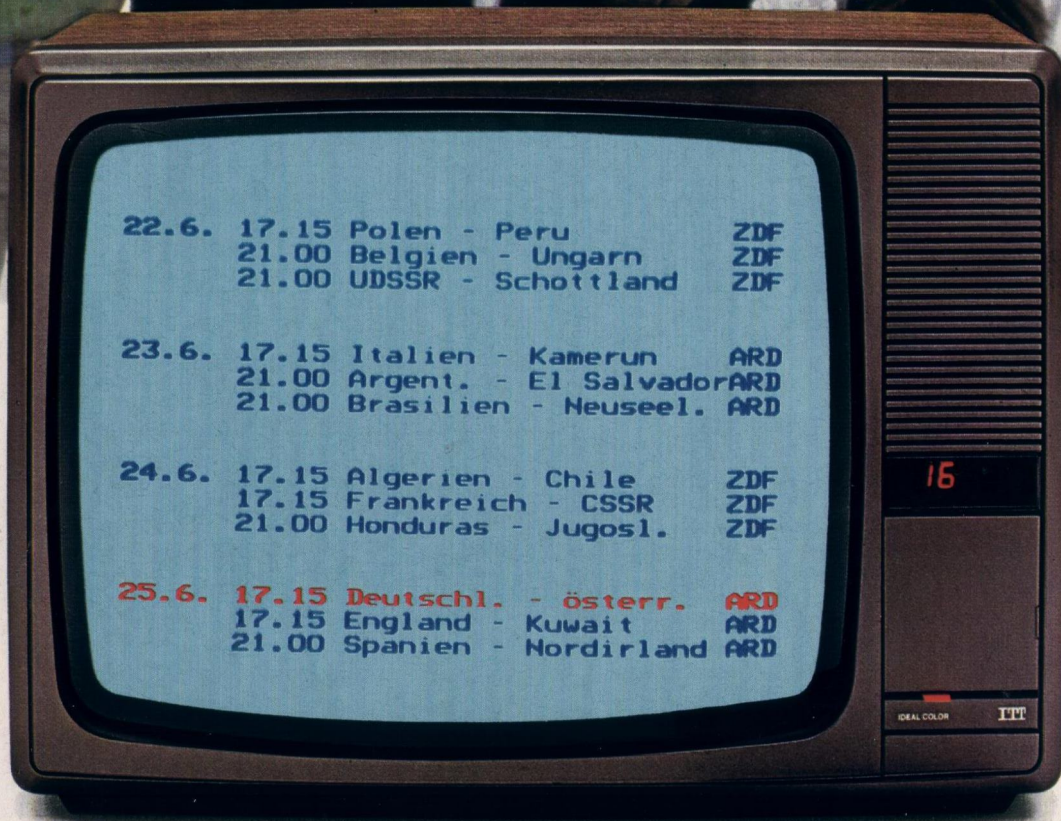

22.6.	17.15	Polen - Peru	ZDF
	21.00	Belgien - Ungarn	ZDF
	21.00	UDSSR - Schottland	ZDF
23.6.	17.15	Italien - Kamerun	ARD
	21.00	Argent. - El Salvador	ARD
	21.00	Brasilien - Neuseel.	ARD
24.6.	17.15	Algerien - Chile	ZDF
	17.15	Frankreich - CSSR	ZDF
	21.00	Honduras - Jugosl.	ZDF
25.6.	17.15	Deutschl. - österr.	ARD
	17.15	England - Kuwait	ARD
	21.00	Spanien - Nordirland	ARD