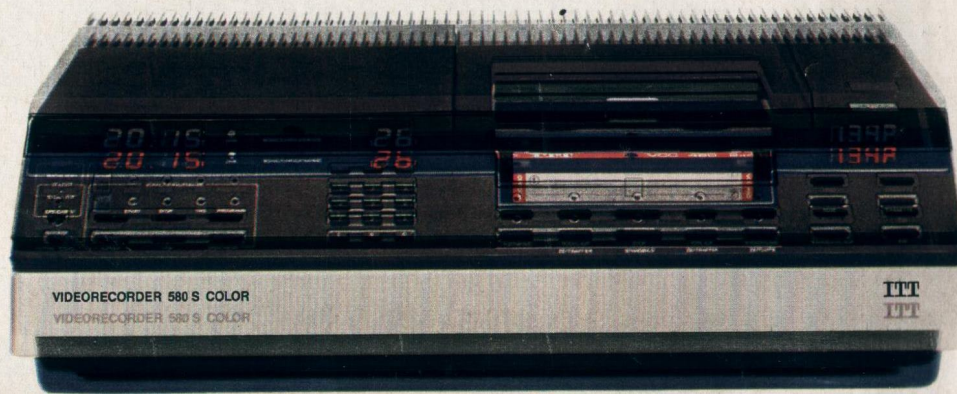

Der Favorit: **ITT Stereo Color 3793 HiFi**. Ausgestattet mit allem, was man zum Champion braucht: 67-cm-Heliochrom-Bildröhre, 32 Programme, Programm- und Kanalziffern-Einblendung im Bildschirm, Stereo- und Simultanton-Empfang im „OptimalSound“: 6 Lautsprecher, Baßreflex-Systeme, Hypersonic-Stereo-Basis-Verbreiterung, satte 30 Watt Stereo-Musikleistung. Superflache Fernbedienung. Und das Tollste: Alles spielt sich auf nur 78 cm Breite ab, olé! **DM 2448,-***

Titelfoto: der Kleine mit den großen Qualitäten: **ITT Stereo Color 3493 HiFi**. Eine Klasse kompakter als der 3793, aber sonst ebenbürtig. Mit „Optimal-Sound“. 56-cm-High-Focus-Bildröhre. Superflache Fernbedienung. Mit 32 Programmen und mit allen Vorteilen, die Fernseher von ITT nun einmal auszeichnen. **DM 2148,-***

Achtung Videotext-Benutzer! Zur Fußball-Weltmeisterschaft bieten die Fernseh-Anstalten einen speziellen Quick-Service für Fußball-Enthusiasten.

NEU

oder nicht?
Der **ITT Video-Recorder 580 S Color** klärt diese Frage: in Zeitlupe oder per Standbild. Was Sie sonst noch wissen sollten: System Video 2000 mit bis zu 8 Stunden Aufnahme, Bildsuchlauf, 26 Programme, Rückspulautomatik, automatischer Bandsuchlauf, Schaltspeicher für 5 Aufzeichnungen innerhalb von 16 Tagen. **DM 2648,-***