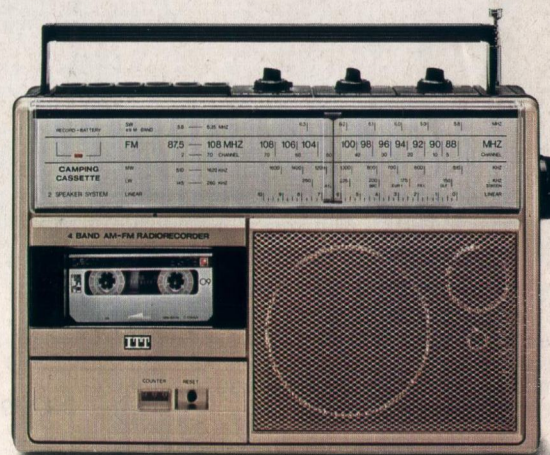

Auf dem grünen Rasen das Neueste vom grünen Rasen hören: **ITT Camping Cassette 110**. Mit zwei eingebauten Lautsprechern, mit 4 Watt Musikleistung, mit allen 4 Wellenbereichen, mit Automatik-Recorder, mit integriertem Mikrophon, mit LED-Batteriekontrolle für die Aufnahme, für Batterie- und Netzbetrieb und einem Klasse-Sound für seine Klasse. Bravo!

DM 229,-*