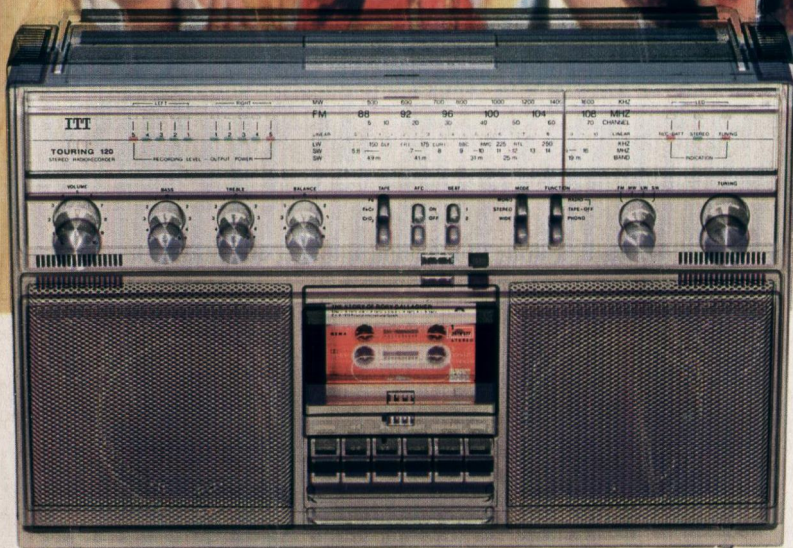

**NEU**

Ohne Abbildung: **ITT Ideal Color 3123**. 37-cm-High-Focus-Bildröhre, 16 Programme, Infrarot-Fernbedienung, Anschlußbuchsen für Kopfhörer und Tonband, Maße 44 x 32 x 37 cm. **DM 1148,-\***

05.7.	17.15	C	1.Grp. VI-2.Grp. III	ARD	
	21.00	B	2.Grp. V-1.Grp. IV	ARD	
HALBFINALE					
08.7.	17.15		1.Grp. A-1.Grp. C	ARD	
	21.00		1.Grp. B-1.Grp. D	ZDF	
SPIEL UM DEN 3. PLATZ					
10.7.	20.00		Verlierer Halbfinale	ZDF	
FINALE					
11.7.	20.00		Sieger Halbfinale	ARD	

**NEU**

Damit Sie auch im Wochenendhaus nicht abseits stehen – das Portable **ITT Ideal Color 3224** hält auf dem laufenden. 42-cm-High-Focus-Bildröhre, 16 Programme, Buchsen für Kopfhörer und Tonbandgerät, Infrarot-Fernbedienung. Und das alles in Maßen: nur 49 x 35 x 40 cm. **DM 1298,-\***

**NEU**

Ohne Abbildung: **ITT Ideal Color 3204**. Das Zweitgerät, das ausgezeichnete Leistungen mit günstigem Preis verbindet. 42-cm-High-Focus-Bildröhre, 8 Programme, Maße wie 3224. **DM 1098,-\***

Das Kraftwerk: **ITT Touring Stereo Cassette 120**. Der stärkste Touring, den es je gab: 13 Watt Gesamt-Musikleistung, 4 eingebaute Lautsprecher, UKW, KW, MW, LW, Stereo-Wide-Schaltung, LED-Anzeigen, Automatik-Recorder, 2 integrierte Kondensator-Mikrofone, Batterie- und Netzbetrieb. Ein Spitzenspiel. **DM 519,-\***