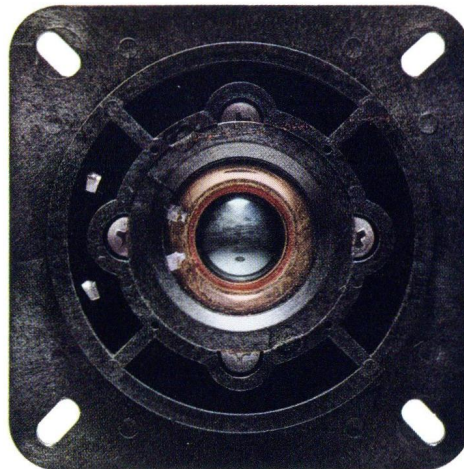

4, 73

ITT Bauelemente Gruppe Europa

Standard Elektrik Lorenz AG
Unternehmensgruppe Bauelemente
Vertrieb Lautsprecher
D-8440 Straubing
Schlesische Straße 135
Telefon (0 94 21) 40 21 · Telex 6 5535

Mitglied des dhfi
Deutsches High-Fidelity Institut e. V.