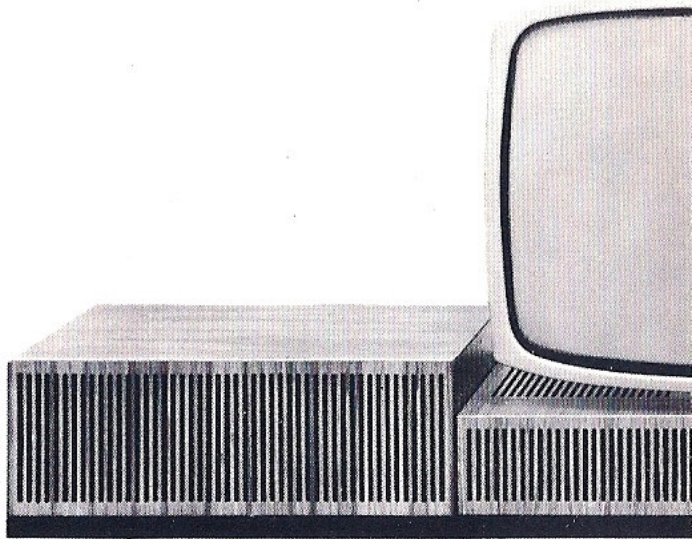

A hand is shown holding a rectangular sign against a solid orange background. The sign is divided into two horizontal sections. The top section is dark blue with the word 'WEGA' in white, bold, sans-serif capital letters. The bottom section is white with the words 'system' and '3000' in black, sans-serif lowercase letters, stacked vertically. The hand holding the sign is rendered in a dark, almost black, silhouette-like style.

WEGA

system
3000

...für besondere Leute

Dies war die Aufgabe: Stereo-, Phono- und
Fernsehleinheiten zu schaffen, die in Form
und Technik zur Spitzenklasse gehören
sollten.

Wega verwirklichte eine außergewöhnliche, eine einmalige Idee. Eine Serie moderner Stereogeräte und Fernsehempfänger in einheitlichem modernem Stil und unbegrenzten Kombinationsmöglichkeiten. Einheitliche Abmessungen aller Rundfunkmodelle.

WEGA

System 3000

Und hier das Ergebnis: zeitlos schöne, klar konzipierte Geräteformen. Weitgehend transistorisierte Rundfunk- und Fernsehseinheiten. Faszinierend in der Leistung, in der Technik, im Stil.