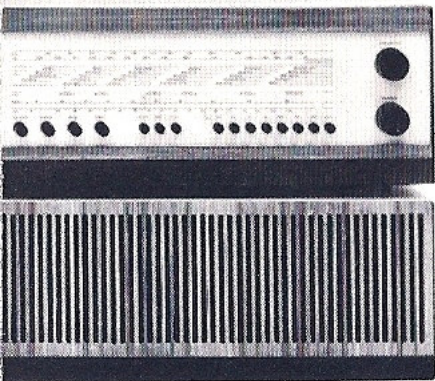

Für das Design zeichnete G. A. Müller verantwortlich. Es ist die schönste Empfänger-Serie, die Wega je auf den Markt brachte. Und das, obwohl Wega seit Jahren viele Preise für gute Form erhielt. Noch wichtiger war es für uns, daß Sie noch nach Jahren Ihr WEGA System 3000 ergänzen und vervollkommen können.