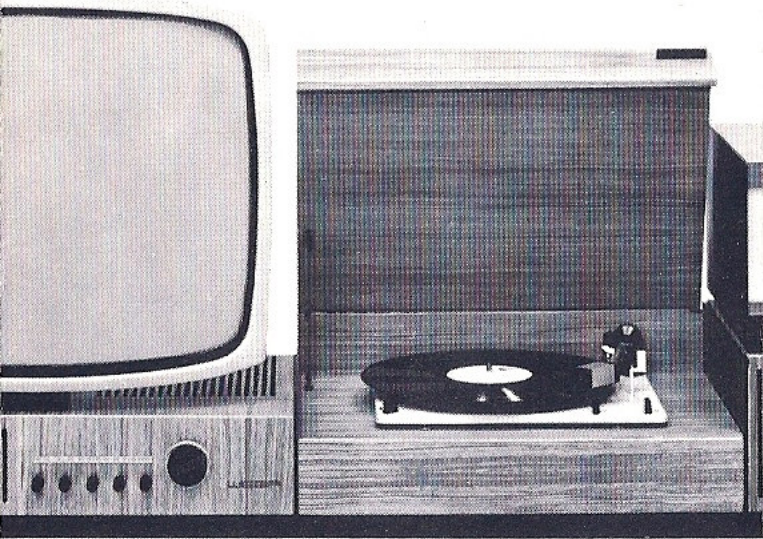

A hand is shown holding a rectangular sign against a solid orange background. The sign is divided into two horizontal sections. The top section is dark blue with the word 'WEGA' in white, bold, sans-serif capital letters. The bottom section is white with the words 'system' and '3000' in black, sans-serif lowercase letters, stacked vertically. The hand holding the sign is rendered in a dark, almost black, silhouette-like style.

WEGA

system
3000

...für besondere Leute

Dies war die Aufgabe: Stereo-, Phono- und
Fernsehleinheiten zu schaffen, die in Form
und Technik zur Spitzenklasse gehören
sollten.

Wega verwirklichte eine außergewöhnliche, eine einmalige Idee. Eine Serie moderner Stereogeräte und Fernsehempfänger in einheitlichem modernem Stil und unbegrenzten Kombinationsmöglichkeiten. Einheitliche Abmessungen aller Rundfunkmodelle.

WEGA

System 3000

Und hier das Ergebnis: zeitlos schöne, klar konzipierte Geräteformen. Weitgehend transistorisierte Rundfunk- und Fernsehseinheiten. Faszinierend in der Leistung, in der Technik, im Stil.