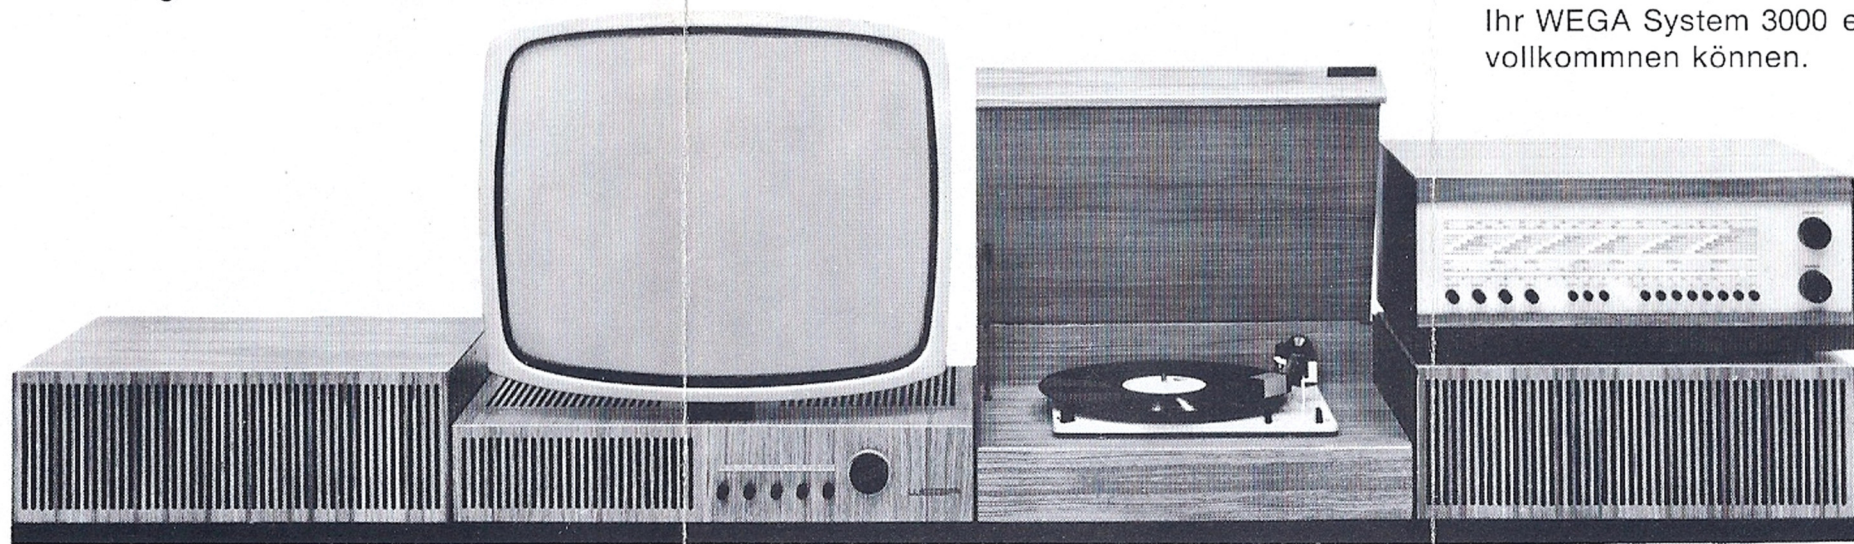

Wega verwirklichte eine außergewöhnliche, eine einmalige Idee. Eine Serie moderner Stereogeräte und Fernsehempfänger in einheitlichem modernem Stil und unbegrenzten Kombinationsmöglichkeiten. Einheitliche Abmessungen aller Rundfunkmodelle.

Und hier das Ergebnis: zeitlos schöne, klar konzipierte Geräteformen. Weitgehend transistorisierte Rundfunk- und Fernseheinheiten. Faszinierend in der Leistung, in der Technik, im Stil.

Für das Design zeichnete G. A. Müller verantwortlich. Es ist die schönste Empfänger-Serie, die Wega je auf den Markt brachte. Und das, obwohl Wega seit Jahren viele Preise für gute Form erhielt. Noch wichtiger war es für uns, daß Sie noch nach Jahren Ihr WEGA System 3000 ergänzen und vervollkommen können.

WEGA System 3000