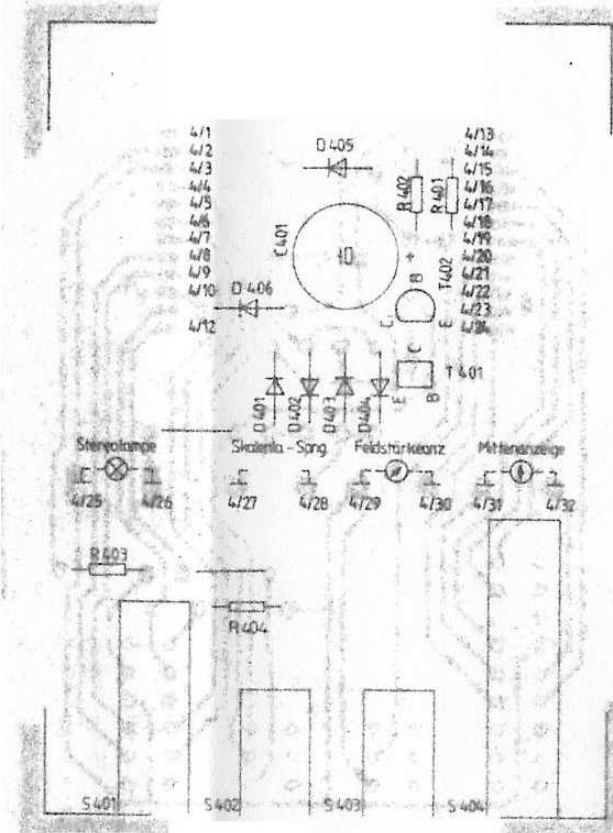

Bu 601

AT 410

Endstufenplatte 7 815 010

Leuchtdiodenplatte 7 815 017

Leuchtdiodenplatte 7 815 016

Antennenplatte 7 815 050

Schalterplatte 7 815 027

Festsenderplatte 7 815 006

Filterplatte 7 815 005

Klangreglerplatte 7 815 007