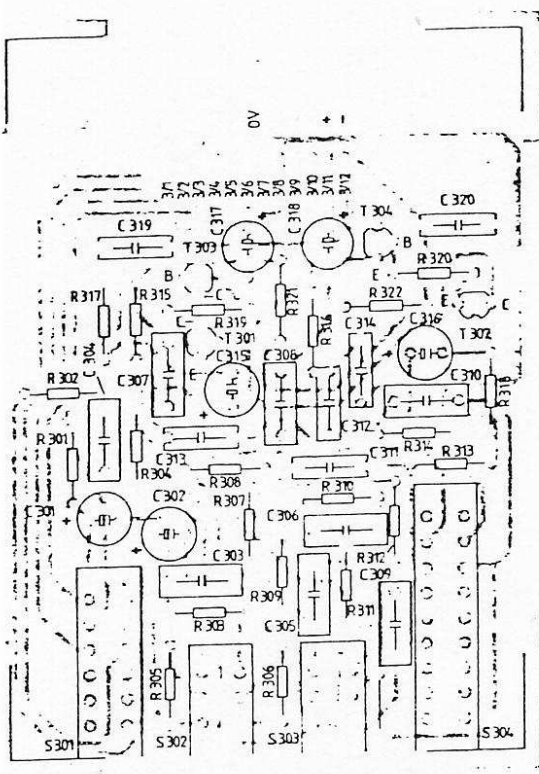

Bu 601

AT 410

Endstufenplatte 7 815 010

Leuchtdiodenplatte 7 815 017

Leuchtdiodenplatte 7 815 016

Antennenplatte 7 815 050

Schalterplatte 7 815 027

Festsenderplatte 7 815 006

Filterplatte 7 815 005

Klangreglerplatte 7 815 007