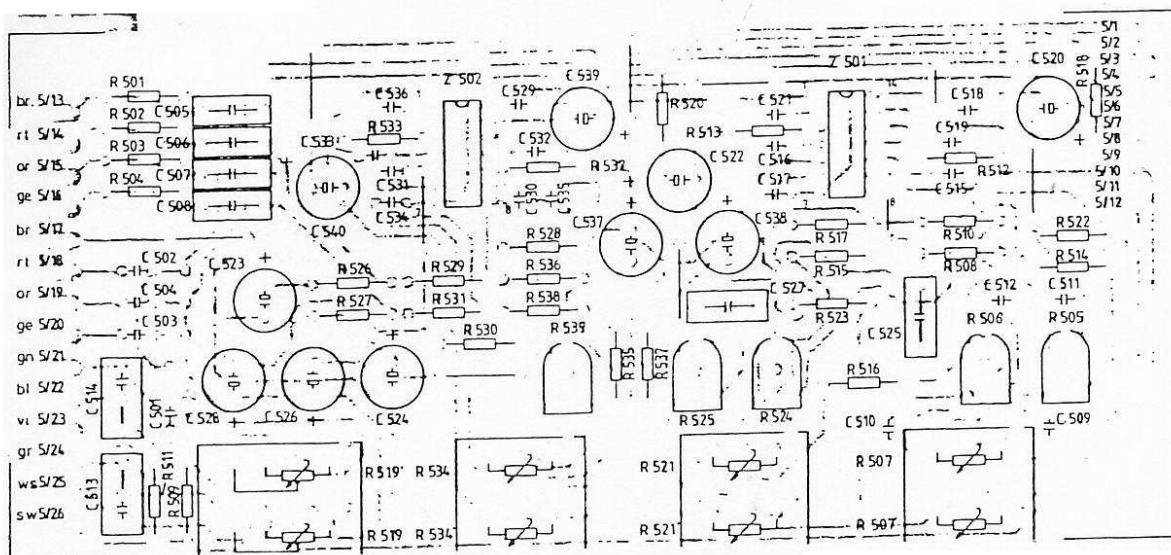

Bu 601

AT 410

Endstufenplatte 7 815 010

Leuchtdiodenplatte 7 815 017

Leuchtdiodenplatte 7 815 016

Antennenplatte 7 815 050

Schalterplatte 7 815 027

Festsenderplatte 7 815 006

Filterplatte 7 815 005

Klangreglerplatte 7 815 007