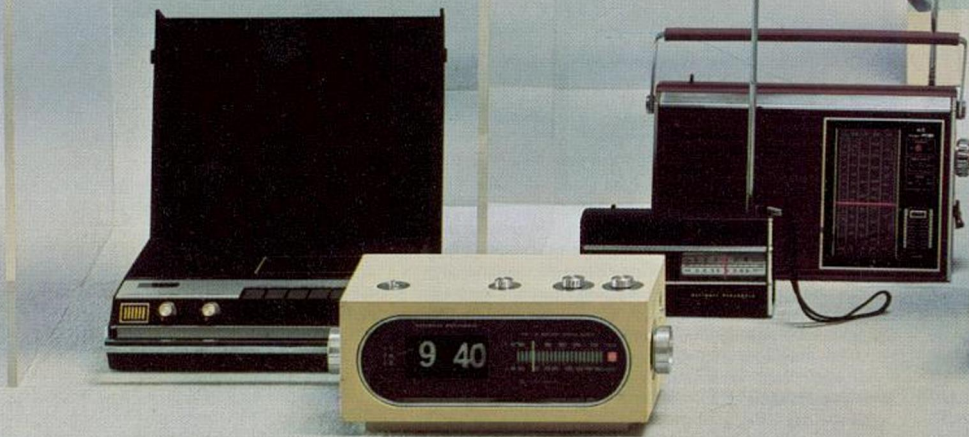

Weil sie genauso beweglich, unabhängig sind. Genauso für die Freizeit bestimmt sind.

R-1029

3990 R-72

R-70

RC-6900 B „Touch and Call“ erstes sprechendes Uhren-Radio, das auf Knopfdruck jederzeit die aktuelle Zeit ansagt. Für die Zeitanzeige wird das UKW- oder MW-Programm kurzfristig unterbrochen. Außerdem kann eine stündliche Zeitanzeige automatisch eingestellt werden. Die Uhr übernimmt vorprogrammiert das Wecken mit Musik, Summen oder Alarmton. Uhr- und Radioskala sind beleuchtet. Automatische UKW-Frequenzkontrolle. Netzanschluß 110/220 V. 13 Transistoren, 1 IC. 10 cm Rundlautsprecher. Ausgangsleistung 1,5 W. Gehäusefarbe: schwarz/silber. Abmessungen: 17 x 17 x 26 cm (B x H x T). Gewicht: 4,6 kg. Zubehör: Ohrhörer

Empf. Preis DM 647,00

RE-6600 B Ein Top-Gerät für Anspruchsvolle. Radio-Uhr-Cassetten-Recorder-Kombination. Ziffernuhr mit den Weckmöglichkeiten Musik, Summen oder Alarm. Programmiersystem für automatische Einschaltung des Radios sowie Überspielmöglichkeit des Radioprogramms auf Cassette zu jeder gewünschten Zeit. Cassetten-Recorder mit autom. Stromstop am Bandende. Aussteuerungskontrolle. Radio mit 2 Wellenbereichen UKW/MW. AFC-Schaltung. Guter Klang durch 10 cm Rundlautsprecher und 1 Watt Ausgangsleistung. 10 Transistoren. Eingeb. Ferrit-Antenne. Anschlußbuchse für Ohrhörer, Mikrophon, Phono und „Sleeptimer“. Netzbetrieb 220 V. Gehäusefarbe: schwarz/silber. Abmessungen: 36 x 13 x 25 cm (B x H x T). Gewicht: 4,5 kg. Zubehör: Ohrhörer, Mikrophon und Ständer, Demo-Cassette.