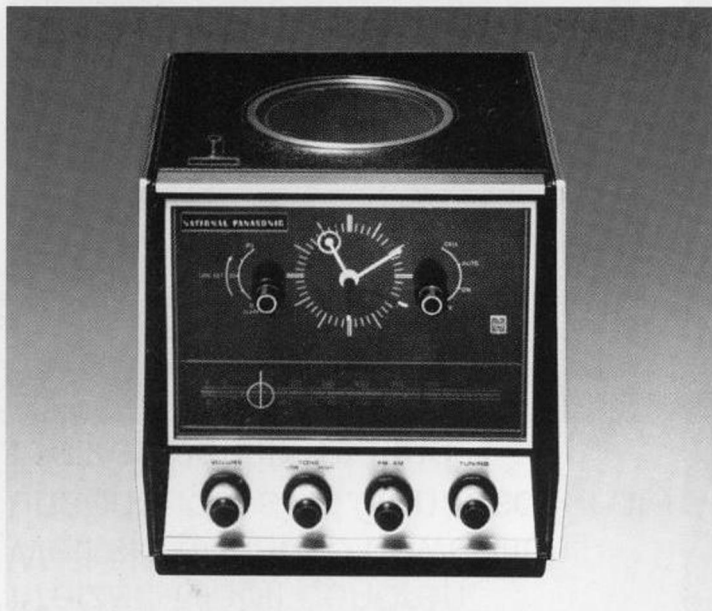

Weil sie genauso beweglich, unabhängig sind. Genauso für die Freizeit bestimmt sind.

R-1029

3990 R-72

R-70

RC-6900 B „Touch and Call“ erstes sprechendes Uhren-Radio, das auf Knopfdruck jederzeit die aktuelle Zeit ansagt. Für die Zeitanzeige wird das UKW- oder MW-Programm kurzfristig unterbrochen. Außerdem kann eine stündliche Zeitanzeige automatisch eingestellt werden. Die Uhr übernimmt vorprogrammiert das Wecken mit Musik, Summen oder Alarmton. Uhr- und Radioskala sind beleuchtet. Automatische UKW-Frequenzkontrolle. Netzanschluß 110/220 V. 13 Transistoren, 1 IC. 10 cm Rundlautsprecher. Ausgangsleistung 1,5 W. Gehäusefarbe: schwarz/silber. Abmessungen: 17 x 17 x 26 cm (B x H x T). Gewicht: 4,6 kg. Zubehör: Ohrhörer

Empf. Preis DM 647,00

RE-6600 B Ein Top-Gerät für Anspruchsvolle. Radio-Uhr-Cassetten-Recorder-Kombination. Ziffernuhr mit den Weckmöglichkeiten Musik, Summen oder Alarm. Programmiersystem für automatische Einschaltung des Radios sowie Überspielmöglichkeit des Radioprogramms auf Cassette zu jeder gewünschten Zeit. Cassetten-Recorder mit autom. Stromstop am Bandende. Aussteuerungskontrolle. Radio mit 2 Wellenbereichen UKW/MW. AFC-Schaltung. Guter Klang durch 10 cm Rundlautsprecher und 1 Watt Ausgangsleistung. 10 Transistoren. Eingeb. Ferrit-Antenne. Anschlußbuchse für Ohrhörer, Mikrophon, Phono und „Sleeptimer“. Netzbetrieb 220 V. Gehäusefarbe: schwarz/silber. Abmessungen: 36 x 13 x 25 cm (B x H x T). Gewicht: 4,5 kg. Zubehör: Ohrhörer, Mikrophon und Ständer, Demo-Cassette.