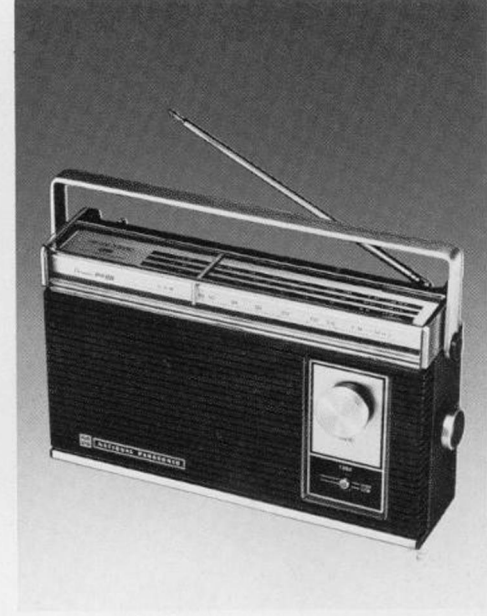

Empf. Preis DM 89,50

RF-859 JB Das kompakte Qualitäts-Klangpaket für UKW-, Mittel- und Kurzwelle. Netz/Batteriebetrieb. Eingeb. Netzteil 110/220 V. Bedienungskomfort durch Schieberegler für Bereichswahl, Lautstärke und Klang. Kippschalter für automatische UKW-Scharfabstimmung und „Loudness“. Teleskop-Wipp- und eingeb. Ferrit-Antenne. 10 cm Rundlautsprecher. Ausgangsleistung 0,8 Watt. Anschlußbuchsen für Ohrhörer und „Sleeptimer“, der bis zu 45 Minuten vorprogrammiert automatisch das Gerät abschaltet. Gehäusefarbe: schwarz/silber. Abmessungen: 21 x 12 x 5 cm (B x H x T). Gewicht ohne Batterien: 1,13 kg. Zubehör: Ohrhörer und Netzkabel. Zusätzlich erhältlich „Sleeptimer“. Batterien: 3 NATIONAL HI-TOP Babyzellen UM-2D 1,5 V oder Vergleichstyp.

Empf. Preis DM 179,50

RF-829 TB Elegantes großvolumiges 3-Wellenbereichs-Radio – UKW/MW/KW – im schwarzen und weißen Gehäuse erhältlich. Übersichtliche Skalenanordnung. Eingebaute Teleskop-Antenne. Schwenkbarer Bügelgriff. Flächige Bedienungsknöpfe. Batterie/Netzbetrieb. Eingeb. Netzteil 110/220 V. 10 cm Rundlautsprecher. 9 Transistoren. Ausgangsleistung 800 mW. Abmessungen: 26,4 x 15,6 x 6,7 cm (B x H x T). Gewicht ohne Batterien 1,55 kg. Zubehör: Ohrhörer. Batterien: 3 NATIONAL HI-TOP-Monozellen UM-1D 1,5 V oder Vergleichstyp.

RF-939 LB 4-Wellenbereichs-Koffergehäus-Kofferradio – UKW/MW/LW/KW – im eleganten Holzlook für Netz- und Batteriebetrieb. Eingeb. Netzteil 110/220 V. Sehr gute Empfangsleistung. 10 Transistoren. 10 cm Rundlautsprecher. Ausgangsleistung 1,5 Watt. Teleskop-Antenne und eingeb. Ferrit-Antenne. Anschlußbuchsen für Ohrhörer, Plattenspieler und Tonband. Gehäusefarbe: braun/Holzdesign. Abmessungen: 26 x 15 x 8 cm (B x H x T). Gewicht ohne Batterien 2,0 kg. Zubehör: Ohrhörer. Batterien: 3 NATIONAL HI-TOP Babyzellen UM-2D 1,5 V oder Vergleichstyp.

Empf. Preis DM 199,50

RF-959 LB 4-Wellenbereichs-Luxus-Portable – UKW/MW/LW/KW – im Schwarz/Silber-Look für Netz- und Batteriebetrieb. Eingeb. Netzteil 110/220 V. Elegantes Design. Top-Klang. IC-Technik. AFC zur Scharfeinstellung der UKW-Stationen. 8 Siliziumtransistoren. Loudnesstaste 12 cm dynamischer PM-Rundlautsprecher. Hohe Ausgangsleistung von 1,5 Watt. Teleskop-Wipp- und eingeb. Ferrit-Antenne, Anschlußbuchsen für Ohrhörer, Plattenspieler, Tonband und „Sleeptimer“. Abmessungen: 26 x 17 x 8 cm (B x H x T). Gewicht ohne Batterien 2,23 kg. Zubehör: Ohrhörer. Batterien: 4 NATIONAL HI-TOP Babyzellen UM-2D 1,5 V oder Vergleichstyp.

Empf. Preis DM 259,50

SG-110 F Portables Music-Center. Radio-Cassetten-Recorder-Plattenspieler-Kombination. Netz- und Batteriebetrieb. Eingeb. Netzteil 110/220 V. Teleskop- und eingeb. Ferritantenne. 13 Transistoren. Plattenspieler mit 2 Geschwindigkeiten 33 $\frac{1}{3}$ und 45 UPM. Leichttonarm, Tonabnehmer-system keramisch mit Saphir. Cassetten-Recorder mit schnellem Vor- und Rücklauf. VU-Meter zur Aufnahmeaussteuerung und Batteriekontrolle. Aufnahme von Radio, Plattenspieler oder Mikrophon möglich. Anschlußmöglichkeiten für Ohrhörer und Mikrophon. Extra-Schalter zum Ein- und Ausschalten des Lautsprechers. Zubehör: Demo-Cassette, Mikrophon, Netzkabel und Ohrhörer. Batterien: 6 NATIONAL HI-TOP Monozellen UM-1D 1,5 V oder Vergleichstyp.

Empf. Preis DM 499,00