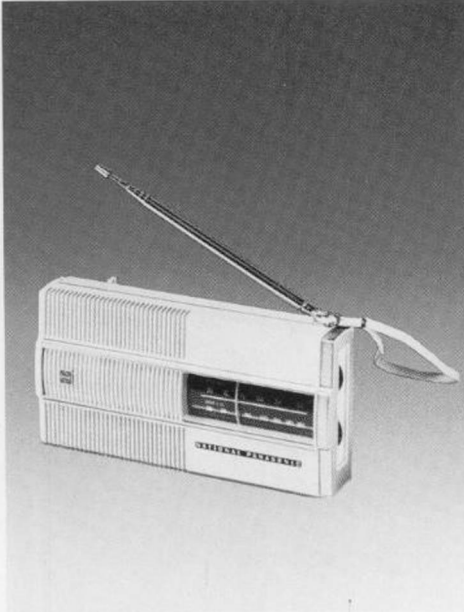

Empf. Preis DM 89,50

RF-859 JB Das kompakte Qualitäts-Klangpaket für UKW-, Mittel- und Kurzwelle. Netz/Batteriebetrieb. Eingeb. Netzteil 110/220 V. Bedienungskomfort durch Schieberegler für Bereichswahl, Lautstärke und Klang. Kippschalter für automatische UKW-Scharfabstimmung und „Loudness“. Teleskop-Wipp- und eingeb. Ferrit-Antenne. 10 cm Rundlautsprecher. Ausgangsleistung 0,8 Watt. Anschlußbuchsen für Ohrhörer und „Sleeptimer“, der bis zu 45 Minuten vorprogrammiert automatisch das Gerät abschaltet. Gehäusefarbe: schwarz/silber. Abmessungen: 21 x 12 x 5 cm (B x H x T). Gewicht ohne Batterien: 1,13 kg. Zubehör: Ohrhörer und Netzkabel. Zusätzlich erhältlich „Sleeptimer“. Batterien: 3 NATIONAL HI-TOP Babyzellen UM-2D 1,5 V oder Vergleichstyp.

Empf. Preis DM 179,50

RF-829 TB Elegantes großvolumiges 3-Wellenbereichs-Radio – UKW/MW/KW – im schwarzen und weißen Gehäuse erhältlich. Übersichtliche Skalenanordnung. Eingebaute Teleskop-Antenne. Schwenkbarer Bügelgriff. Flächige Bedienungsknöpfe. Batterie/Netzbetrieb. Eingeb. Netzteil 110/220 V. 10 cm Rundlautsprecher. 9 Transistoren. Ausgangsleistung 800 mW. Abmessungen: 26,4 x 15,6 x 6,7 cm (B x H x T). Gewicht ohne Batterien 1,55 kg. Zubehör: Ohrhörer. Batterien: 3 NATIONAL HI-TOP-Monozellen UM-1D 1,5 V oder Vergleichstyp.

RF-939 LB 4-Wellenbereichs-Koffergehäus-Kofferradio – UKW/MW/LW/KW – im eleganten Holzlook für Netz- und Batteriebetrieb. Eingeb. Netzteil 110/220 V. Sehr gute Empfangsleistung. 10 Transistoren. 10 cm Rundlautsprecher. Ausgangsleistung 1,5 Watt. Teleskop-Antenne und eingeb. Ferrit-Antenne. Anschlußbuchsen für Ohrhörer, Plattenspieler und Tonband. Gehäusefarbe: braun/Holzdesign. Abmessungen: 26 x 15 x 8 cm (B x H x T). Gewicht ohne Batterien 2,0 kg. Zubehör: Ohrhörer. Batterien: 3 NATIONAL HI-TOP Babyzellen UM-2D 1,5 V oder Vergleichstyp.

Empf. Preis DM 199,50

RF-959 LB 4-Wellenbereichs-Luxus-Portable – UKW/MW/LW/KW – im Schwarz/Silber-Look für Netz- und Batteriebetrieb. Eingeb. Netzteil 110/220 V. Elegantes Design. Top-Klang. IC-Technik. AFC zur Scharfeinstellung der UKW-Stationen. 8 Siliziumtransistoren. Loudnesstaste 12 cm dynamischer PM-Rundlautsprecher. Hohe Ausgangsleistung von 1,5 Watt. Teleskop-Wipp- und eingeb. Ferrit-Antenne, Anschlußbuchsen für Ohrhörer, Plattenspieler, Tonband und „Sleeptimer“. Abmessungen: 26 x 17 x 8 cm (B x H x T). Gewicht ohne Batterien 2,23 kg. Zubehör: Ohrhörer. Batterien: 4 NATIONAL HI-TOP Babyzellen UM-2D 1,5 V oder Vergleichstyp.

Empf. Preis DM 259,50

SG-110 F Portables Music-Center. Radio-Cassetten-Recorder-Plattenspieler-Kombination. Netz- und Batteriebetrieb. Eingeb. Netzteil 110/220 V. Teleskop- und eingeb. Ferritantenne. 13 Transistoren. Plattenspieler mit 2 Geschwindigkeiten 33 $\frac{1}{3}$ und 45 UPM. Leichttonarm, Tonabnehmer-system keramisch mit Saphir. Cassetten-Recorder mit schnellem Vor- und Rücklauf. VU-Meter zur Aufnahmeaussteuerung und Batteriekontrolle. Aufnahme von Radio, Plattenspieler oder Mikrophon möglich. Anschlußmöglichkeiten für Ohrhörer und Mikrophon. Extra-Schalter zum Ein- und Ausschalten des Lautsprechers. Zubehör: Demo-Cassette, Mikrophon, Netzkabel und Ohrhörer. Batterien: 6 NATIONAL HI-TOP Monozellen UM-1D 1,5 V oder Vergleichstyp.

Empf. Preis DM 499,00