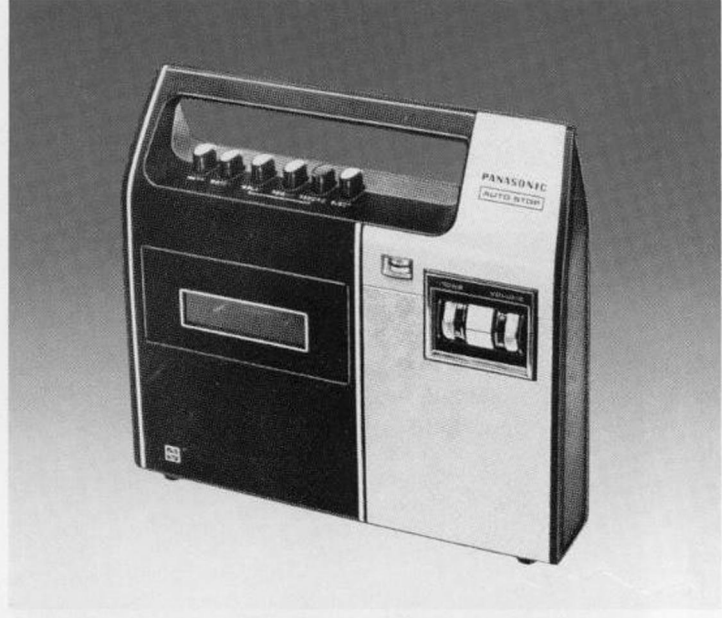

RQ-226 S Technik hübsch verpackt. Ein eleganter Cassetten-Recorder im modernen Handtaschen-Look. Batterie- und Netzbetrieb. Einfachste Bedienung. Perfekte Technik. 7 Transistoren. 10 cm Rundlautsprecher. Sehr gute Ausgangsleistung von 1,5 Watt. Frequenzbereich 50-10.000 Hz. „Easy-matic“ für automatisch richtig ausgesteuerte Aufnahmen. 4,75 cm/sec. Bandgeschwindigkeit. Automatischer Stromstop am Bandende. Anschluß für Ohrhörer, Mikrofon, Fernbedienung, Auto/Bootsakku, Netz 110/220 V. Gehäusefarbe: schwarz/silber. Abmessungen: 26 x 26 x 8 cm (B x H x T). Gewicht ohne Batterien 2,1 kg. Zubehör: Mikrofon mit Ständer, Demo-Cassette. Batterien: 6 NATIONAL HI-TOP Babyzellen UM-2D 1,5 V oder Vergleichstyp.

Empf. Preis DM 239,50