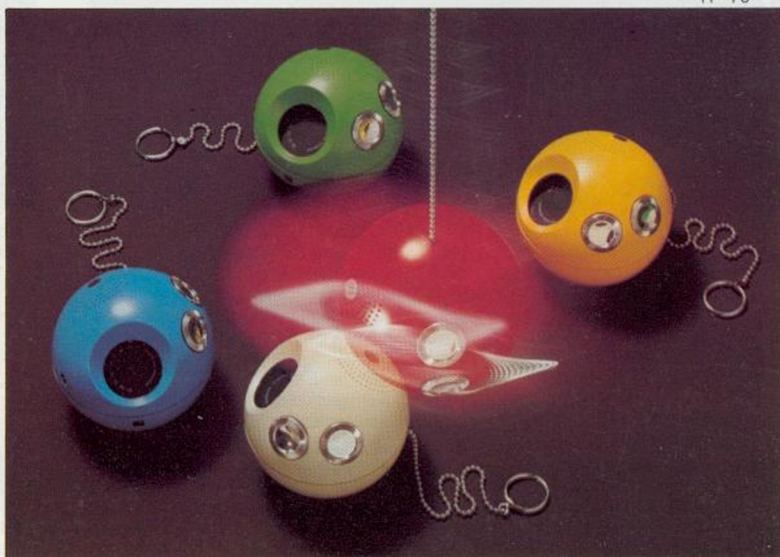

Weil sie genauso beweglich, unabhängig sind. Genauso für die Freizeit bestimmt sind.

R-1029

3990 R-72

R-70

RC-6900 B „Touch and Call“ erstes sprechendes Uhren-Radio, das auf Knopfdruck jederzeit die aktuelle Zeit ansagt. Für die Zeitanzeige wird das UKW- oder MW-Programm kurzfristig unterbrochen. Außerdem kann eine stündliche Zeitanzeige automatisch eingestellt werden. Die Uhr übernimmt vorprogrammiert das Wecken mit Musik, Summen oder Alarmton. Uhr- und Radioskala sind beleuchtet. Automatische UKW-Frequenzkontrolle. Netzanschluß 110/220 V. 13 Transistoren, 1 IC. 10 cm Rundlautsprecher. Ausgangsleistung 1,5 W. Gehäusefarbe: schwarz/silber. Abmessungen: 17 x 17 x 26 cm (B x H x T). Gewicht: 4,6 kg. Zubehör: Ohrhörer

Empf. Preis DM 647,00

RE-6600 B Ein Top-Gerät für Anspruchsvolle. Radio-Uhr-Cassetten-Recorder-Kombination. Ziffernuhr mit den Weckmöglichkeiten Musik, Summen oder Alarm. Programmiersystem für automatische Einschaltung des Radios sowie Überspielmöglichkeit des Radioprogramms auf Cassette zu jeder gewünschten Zeit. Cassetten-Recorder mit autom. Stromstop am Bandende. Aussteuerungskontrolle. Radio mit 2 Wellenbereichen UKW/MW. AFC-Schaltung. Guter Klang durch 10 cm Rundlautsprecher und 1 Watt Ausgangsleistung. 10 Transistoren. Eingeb. Ferrit-Antenne. Anschlußbuchse für Ohrhörer, Mikrophon, Phono und „Sleeptimer“. Netzbetrieb 220 V. Gehäusefarbe: schwarz/silber. Abmessungen: 36 x 13 x 25 cm (B x H x T). Gewicht: 4,5 kg. Zubehör: Ohrhörer, Mikrophon und Ständer, Demo-Cassette.