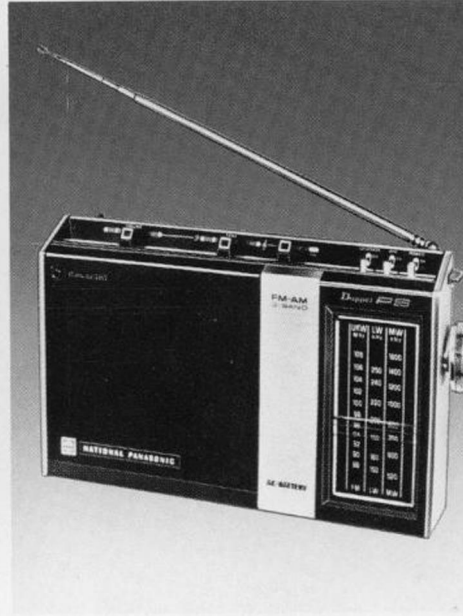

Empf. Preis DM 89,50

RF-859 JB Das kompakte Qualitäts-Klangpaket für UKW-, Mittel- und Kurzwelle. Netz/Batteriebetrieb. Eingeb. Netzteil 110/220 V. Bedienungskomfort durch Schieberegler für Bereichswahl, Lautstärke und Klang. Kippschalter für automatische UKW-Scharfabstimmung und „Loudness“. Teleskop-Wipp- und eingeb. Ferrit-Antenne. 10 cm Rundlautsprecher. Ausgangsleistung 0,8 Watt. Anschlußbuchsen für Ohrhörer und „Sleeptimer“, der bis zu 45 Minuten vorprogrammiert automatisch das Gerät abschaltet. Gehäusefarbe: schwarz/silber. Abmessungen: 21 x 12 x 5 cm (B x H x T). Gewicht ohne Batterien: 1,13 kg. Zubehör: Ohrhörer und Netzkabel. Zusätzlich erhältlich „Sleeptimer“. Batterien: 3 NATIONAL HI-TOP Babyzellen UM-2D 1,5 V oder Vergleichstyp.

Empf. Preis DM 179,50

RF-829 TB Elegantes großvolumiges 3-Wellenbereichs-Radio – UKW/MW/KW – im schwarzen und weißen Gehäuse erhältlich. Übersichtliche Skalenanordnung. Eingebaute Teleskop-Antenne. Schwenkbarer Bügelgriff. Flächige Bedienungsknöpfe. Batterie/Netzbetrieb. Eingeb. Netzteil 110/220 V. 10 cm Rundlautsprecher. 9 Transistoren. Ausgangsleistung 800 mW. Abmessungen: 26,4 x 15,6 x 6,7 cm (B x H x T). Gewicht ohne Batterien 1,55 kg. Zubehör: Ohrhörer. Batterien: 3 NATIONAL HI-TOP-Monozellen UM-1D 1,5 V oder Vergleichstyp.

RF-939 LB 4-Wellenbereichs-Koffergehäus-Kofferradio – UKW/MW/LW/KW – im eleganten Holzlook für Netz- und Batteriebetrieb. Eingeb. Netzteil 110/220 V. Sehr gute Empfangsleistung. 10 Transistoren. 10 cm Rundlautsprecher. Ausgangsleistung 1,5 Watt. Teleskop-Antenne und eingeb. Ferrit-Antenne. Anschlußbuchsen für Ohrhörer, Plattenspieler und Tonband. Gehäusefarbe: braun/Holzdesign. Abmessungen: 26 x 15 x 8 cm (B x H x T). Gewicht ohne Batterien 2,0 kg. Zubehör: Ohrhörer. Batterien: 3 NATIONAL HI-TOP Babyzellen UM-2D 1,5 V oder Vergleichstyp.

Empf. Preis DM 199,50

RF-959 LB 4-Wellenbereichs-Luxus-Portable – UKW/MW/LW/KW – im Schwarz/Silber-Look für Netz- und Batteriebetrieb. Eingeb. Netzteil 110/220 V. Elegantes Design. Top-Klang. IC-Technik. AFC zur Scharfeinstellung der UKW-Stationen. 8 Siliziumtransistoren. Loudnesstaste 12 cm dynamischer PM-Rundlautsprecher. Hohe Ausgangsleistung von 1,5 Watt. Teleskop-Wipp- und eingeb. Ferrit-Antenne, Anschlußbuchsen für Ohrhörer, Plattenspieler, Tonband und „Sleeptimer“. Abmessungen: 26 x 17 x 8 cm (B x H x T). Gewicht ohne Batterien 2,23 kg. Zubehör: Ohrhörer. Batterien: 4 NATIONAL HI-TOP Babyzellen UM-2D 1,5 V oder Vergleichstyp.

Empf. Preis DM 259,50

SG-110 F Portables Music-Center. Radio-Cassetten-Recorder-Plattenspieler-Kombination. Netz- und Batteriebetrieb. Eingeb. Netzteil 110/220 V. Teleskop- und eingeb. Ferritantenne. 13 Transistoren. Plattenspieler mit 2 Geschwindigkeiten 33 $\frac{1}{3}$ und 45 UPM. Leichttonarm, Tonabnehmer-system keramisch mit Saphir. Cassetten-Recorder mit schnellem Vor- und Rücklauf. VU-Meter zur Aufnahmeaussteuerung und Batteriekontrolle. Aufnahme von Radio, Plattenspieler oder Mikrophon möglich. Anschlußmöglichkeiten für Ohrhörer und Mikrophon. Extra-Schalter zum Ein- und Ausschalten des Lautsprechers. Zubehör: Demo-Cassette, Mikrophon, Netzkabel und Ohrhörer. Batterien: 6 NATIONAL HI-TOP Monozellen UM-1D 1,5 V oder Vergleichstyp.

Empf. Preis DM 499,00