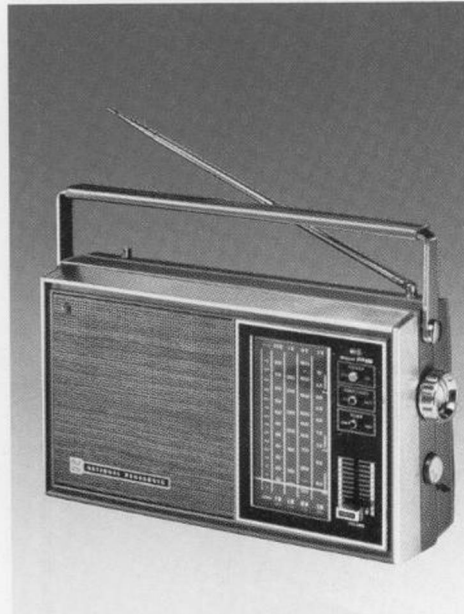

Empf. Preis DM 89,50

RF-859 JB Das kompakte Qualitäts-Klangpaket für UKW-, Mittel- und Kurzwelle. Netz/Batteriebetrieb. Eingeb. Netzteil 110/220 V. Bedienungskomfort durch Schieberegler für Bereichswahl, Lautstärke und Klang. Kippschalter für automatische UKW-Scharfabstimmung und „Loudness“. Teleskop-Wipp- und eingeb. Ferrit-Antenne. 10 cm Rundlautsprecher. Ausgangsleistung 0,8 Watt. Anschlußbuchsen für Ohrhörer und „Sleeptimer“, der bis zu 45 Minuten vorprogrammiert automatisch das Gerät abschaltet. Gehäusefarbe: schwarz/silber. Abmessungen: 21 x 12 x 5 cm (B x H x T). Gewicht ohne Batterien: 1,13 kg. Zubehör: Ohrhörer und Netzkabel. Zusätzlich erhältlich „Sleeptimer“. Batterien: 3 NATIONAL HI-TOP Babyzellen UM-2D 1,5 V oder Vergleichstyp.

Empf. Preis DM 179,50

RF-829 TB Elegantes großvolumiges 3-Wellenbereichs-Radio – UKW/MW/KW – im schwarzen und weißen Gehäuse erhältlich. Übersichtliche Skalenanordnung. Eingebaute Teleskop-Antenne. Schwenkbarer Bügelgriff. Flächige Bedienungsknöpfe. Batterie/Netzbetrieb. Eingeb. Netzteil 110/220 V. 10 cm Rundlautsprecher. 9 Transistoren. Ausgangsleistung 800 mW. Abmessungen: 26,4 x 15,6 x 6,7 cm (B x H x T). Gewicht ohne Batterien 1,55 kg. Zubehör: Ohrhörer. Batterien: 3 NATIONAL HI-TOP-Monozellen UM-1D 1,5 V oder Vergleichstyp.

RF-939 LB 4-Wellenbereichs-Koffergehäus-Kofferradio – UKW/MW/LW/KW – im eleganten Holzlook für Netz- und Batteriebetrieb. Eingeb. Netzteil 110/220 V. Sehr gute Empfangsleistung. 10 Transistoren. 10 cm Rundlautsprecher. Ausgangsleistung 1,5 Watt. Teleskop-Antenne und eingeb. Ferrit-Antenne. Anschlußbuchsen für Ohrhörer, Plattenspieler und Tonband. Gehäusefarbe: braun/Holzdesign. Abmessungen: 26 x 15 x 8 cm (B x H x T). Gewicht ohne Batterien 2,0 kg. Zubehör: Ohrhörer. Batterien: 3 NATIONAL HI-TOP Babyzellen UM-2D 1,5 V oder Vergleichstyp.

Empf. Preis DM 199,50

RF-959 LB 4-Wellenbereichs-Luxus-Portable – UKW/MW/LW/KW – im Schwarz/Silber-Look für Netz- und Batteriebetrieb. Eingeb. Netzteil 110/220 V. Elegantes Design. Top-Klang. IC-Technik. AFC zur Scharfeinstellung der UKW-Stationen. 8 Siliziumtransistoren. Loudnesstaste 12 cm dynamischer PM-Rundlautsprecher. Hohe Ausgangsleistung von 1,5 Watt. Teleskop-Wipp- und eingeb. Ferrit-Antenne, Anschlußbuchsen für Ohrhörer, Plattenspieler, Tonband und „Sleeptimer“. Abmessungen: 26 x 17 x 8 cm (B x H x T). Gewicht ohne Batterien 2,23 kg. Zubehör: Ohrhörer. Batterien: 4 NATIONAL HI-TOP Babyzellen UM-2D 1,5 V oder Vergleichstyp.

Empf. Preis DM 259,50

SG-110 F Portables Music-Center. Radio-Cassetten-Recorder-Plattenspieler-Kombination. Netz- und Batteriebetrieb. Eingeb. Netzteil 110/220 V. Teleskop- und eingeb. Ferritantenne. 13 Transistoren. Plattenspieler mit 2 Geschwindigkeiten 33 $\frac{1}{3}$ und 45 UPM. Leichttonarm, Tonabnehmer-system keramisch mit Saphir. Cassetten-Recorder mit schnellem Vor- und Rücklauf. VU-Meter zur Aufnahmeaussteuerung und Batteriekontrolle. Aufnahme von Radio, Plattenspieler oder Mikrophon möglich. Anschlußmöglichkeiten für Ohrhörer und Mikrophon. Extra-Schalter zum Ein- und Ausschalten des Lautsprechers. Zubehör: Demo-Cassette, Mikrophon, Netzkabel und Ohrhörer. Batterien: 6 NATIONAL HI-TOP Monozellen UM-1D 1,5 V oder Vergleichstyp.

Empf. Preis DM 499,00