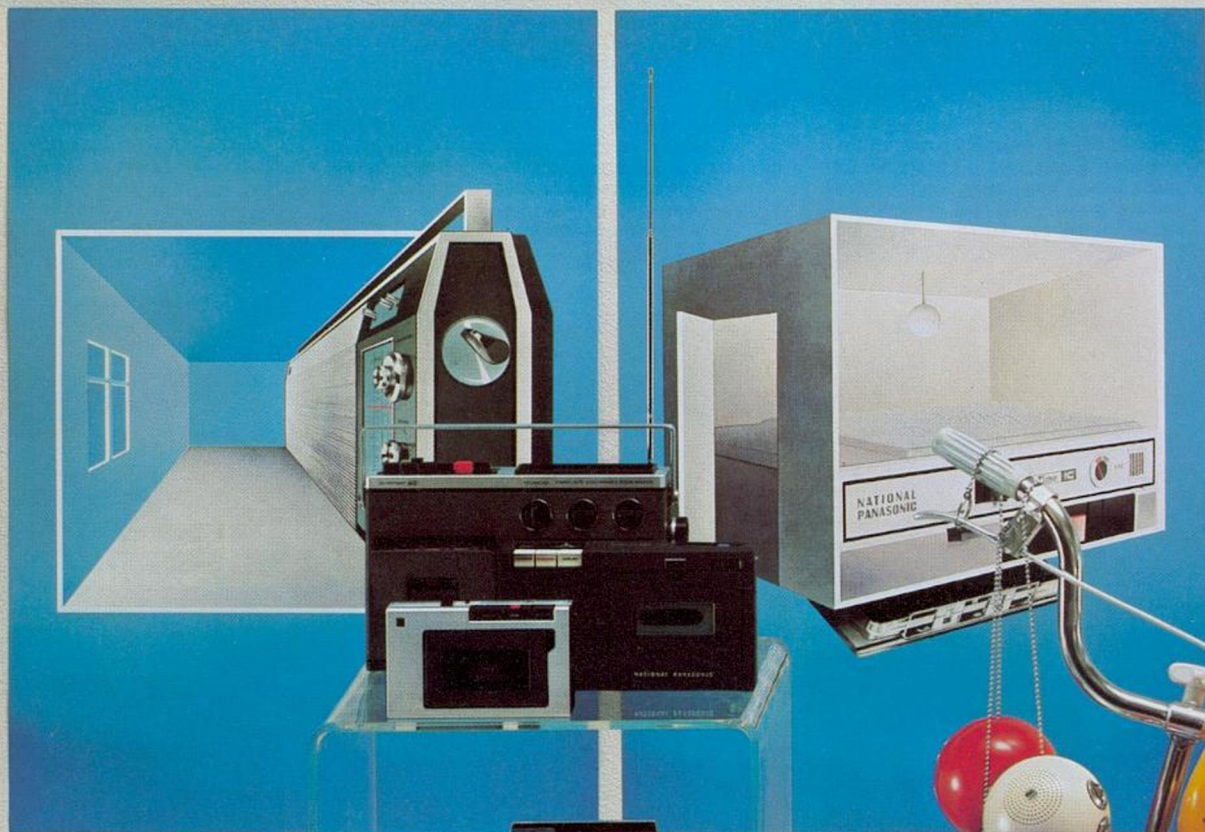

Weil sie genauso beweglich, unabhängig sind. Genauso für die Freizeit bestimmt sind.

R-1029

3990 R-72

R-70

RC-6900 B „Touch and Call“ erstes sprechendes Uhren-Radio, das auf Knopfdruck jederzeit die aktuelle Zeit ansagt. Für die Zeitanzeige wird das UKW- oder MW-Programm kurzfristig unterbrochen. Außerdem kann eine stündliche Zeitanzeige automatisch eingestellt werden. Die Uhr übernimmt vorprogrammiert das Wecken mit Musik, Summen oder Alarmton. Uhr- und Radioskala sind beleuchtet. Automatische UKW-Frequenzkontrolle. Netzanschluß 110/220 V. 13 Transistoren, 1 IC. 10 cm Rundlautsprecher. Ausgangsleistung 1,5 W. Gehäusefarbe: schwarz/silber. Abmessungen: 17 x 17 x 26 cm (B x H x T). Gewicht: 4,6 kg. Zubehör: Ohrhörer

Empf. Preis DM 647,00

RE-6600 B Ein Top-Gerät für Anspruchsvolle. Radio-Uhr-Cassetten-Recorder-Kombination. Ziffernuhr mit den Weckmöglichkeiten Musik, Summen oder Alarm. Programmiersystem für automatische Einschaltung des Radios sowie Überspielmöglichkeit des Radioprogramms auf Cassette zu jeder gewünschten Zeit. Cassetten-Recorder mit autom. Stromstop am Bandende. Aussteuerungskontrolle. Radio mit 2 Wellenbereichen UKW/MW. AFC-Schaltung. Guter Klang durch 10 cm Rundlautsprecher und 1 Watt Ausgangsleistung. 10 Transistoren. Eingeb. Ferrit-Antenne. Anschlußbuchse für Ohrhörer, Mikrophon, Phono und „Sleeptimer“. Netzbetrieb 220 V. Gehäusefarbe: schwarz/silber. Abmessungen: 36 x 13 x 25 cm (B x H x T). Gewicht: 4,5 kg. Zubehör: Ohrhörer, Mikrophon und Ständer, Demo-Cassette.