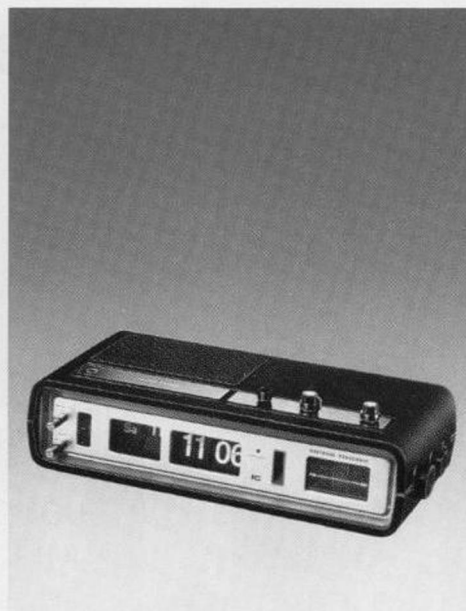

RC-707 B Bestehend schönes Ziffern-Uhren-Radio mit Tages- und Datums-Anzeige. Wecken durch Musik, Summen oder Alarm über 24 Stunden. 2 Wellenbereichs-Radio für UKW und MW. Sehr guter Klang. Ausgangsleistung 1 Watt. 12 Transistoren. 1 IC. 10 cm Rundlautsprecher. Skalenbeleuchtung. Anschlußmöglichkeit für Außen- und UKW-Antenne. Netzbetrieb 220 V. Farben: schwarz/silber, weiß. Zubehör: Ohrhörer.

Empf. Preis DM 298,50