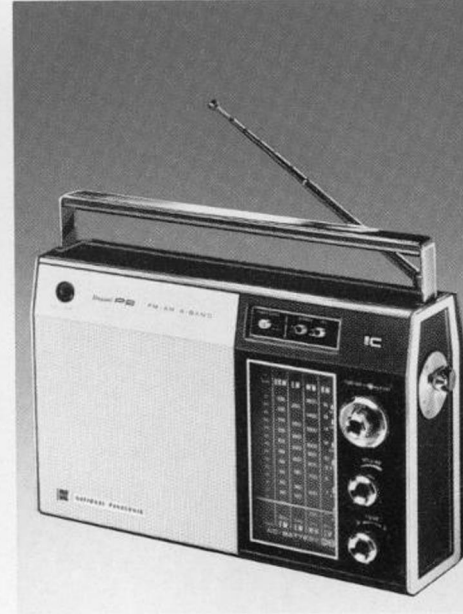

Empf. Preis DM 89,50

RF-859 JB Das kompakte Qualitäts-Klangpaket für UKW-, Mittel- und Kurzwelle. Netz/Batteriebetrieb. Eingeb. Netzteil 110/220 V. Bedienungskomfort durch Schieberegler für Bereichswahl, Lautstärke und Klang. Kippschalter für automatische UKW-Scharfabstimmung und „Loudness“. Teleskop-Wipp- und eingeb. Ferrit-Antenne. 10 cm Rundlautsprecher. Ausgangsleistung 0,8 Watt. Anschlußbuchsen für Ohrhörer und „Sleeptimer“, der bis zu 45 Minuten vorprogrammiert automatisch das Gerät abschaltet. Gehäusefarbe: schwarz/silber. Abmessungen: 21 x 12 x 5 cm (B x H x T). Gewicht ohne Batterien: 1,13 kg. Zubehör: Ohrhörer und Netzkabel. Zusätzlich erhältlich „Sleeptimer“. Batterien: 3 NATIONAL HI-TOP Babyzellen UM-2D 1,5 V oder Vergleichstyp.

Empf. Preis DM 179,50

RF-829 TB Elegantes großvolumiges 3-Wellenbereichs-Radio – UKW/MW/KW – im schwarzen und weißen Gehäuse erhältlich. Übersichtliche Skalenanordnung. Eingebaute Teleskop-Antenne. Schwenkbarer Bügelgriff. Flächige Bedienungsknöpfe. Batterie/Netzbetrieb. Eingeb. Netzteil 110/220 V. 10 cm Rundlautsprecher. 9 Transistoren. Ausgangsleistung 800 mW. Abmessungen: 26,4 x 15,6 x 6,7 cm (B x H x T). Gewicht ohne Batterien 1,55 kg. Zubehör: Ohrhörer. Batterien: 3 NATIONAL HI-TOP-Monozellen UM-1D 1,5 V oder Vergleichstyp.

RF-939 LB 4-Wellenbereichs-Koffergehäus-Kofferradio – UKW/MW/LW/KW – im eleganten Holzlook für Netz- und Batteriebetrieb. Eingeb. Netzteil 110/220 V. Sehr gute Empfangsleistung. 10 Transistoren. 10 cm Rundlautsprecher. Ausgangsleistung 1,5 Watt. Teleskop-Antenne und eingeb. Ferrit-Antenne. Anschlußbuchsen für Ohrhörer, Plattenspieler und Tonband. Gehäusefarbe: braun/Holzdesign. Abmessungen: 26 x 15 x 8 cm (B x H x T). Gewicht ohne Batterien 2,0 kg. Zubehör: Ohrhörer. Batterien: 3 NATIONAL HI-TOP Babyzellen UM-2D 1,5 V oder Vergleichstyp.

Empf. Preis DM 199,50

RF-959 LB 4-Wellenbereichs-Luxus-Portable – UKW/MW/LW/KW – im Schwarz/Silber-Look für Netz- und Batteriebetrieb. Eingeb. Netzteil 110/220 V. Elegantes Design. Top-Klang. IC-Technik. AFC zur Scharfeinstellung der UKW-Stationen. 8 Siliziumtransistoren. Loudnesstaste 12 cm dynamischer PM-Rundlautsprecher. Hohe Ausgangsleistung von 1,5 Watt. Teleskop-Wipp- und eingeb. Ferrit-Antenne, Anschlußbuchsen für Ohrhörer, Plattenspieler, Tonband und „Sleeptimer“. Abmessungen: 26 x 17 x 8 cm (B x H x T). Gewicht ohne Batterien 2,23 kg. Zubehör: Ohrhörer. Batterien: 4 NATIONAL HI-TOP Babyzellen UM-2D 1,5 V oder Vergleichstyp.

Empf. Preis DM 259,50

SG-110 F Portables Music-Center. Radio-Cassetten-Recorder-Plattenspieler-Kombination. Netz- und Batteriebetrieb. Eingeb. Netzteil 110/220 V. Teleskop- und eingeb. Ferritantenne. 13 Transistoren. Plattenspieler mit 2 Geschwindigkeiten 33 $\frac{1}{3}$ und 45 UPM. Leichttonarm, Tonabnehmer-system keramisch mit Saphir. Cassetten-Recorder mit schnellem Vor- und Rücklauf. VU-Meter zur Aufnahmeaussteuerung und Batteriekontrolle. Aufnahme von Radio, Plattenspieler oder Mikrophon möglich. Anschlußmöglichkeiten für Ohrhörer und Mikrophon. Extra-Schalter zum Ein- und Ausschalten des Lautsprechers. Zubehör: Demo-Cassette, Mikrophon, Netzkabel und Ohrhörer. Batterien: 6 NATIONAL HI-TOP Monozellen UM-1D 1,5 V oder Vergleichstyp.

Empf. Preis DM 499,00