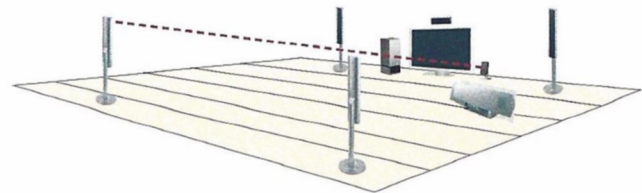

Im Design harmonisiert die DAV-LF1 mit unseren jüngsten Flachbildschirm-Fernsehern aus der Wega MRX1-Serie – und eröffnet Ihnen jene exklusiven Möglichkeiten, die eben nur ein Designerstück bietet: Beim Aufstellen dieser Anlage können Sie ganz unkonventionell vorgehen. Die innovativ flachen Frontlautsprecher lassen sich auf dem Fußboden oder an der Wand platzieren. Und dank kabelloser S-DIAT-Verbindung zu den rückwärtigen Lautsprechern können Sie diese ganz nach Wunsch arrangieren. Was die Hauptkomponente betrifft: Diese extravagante, schlanke Erscheinung (s. Abb. unten) lässt sich beinahe überall eindrucksvoll aufstellen.

Empfang ohne Kabel – einfach flexibel!

Die exklusive S-DIAT-Lautsprecher-Technologie unseres neuen Systems DAV-LF1 sendet Audiosignale kabellos von vorn nach hinten zu den rückwärtigen Lautsprechern. Dank einer störungsunempfindlichen digitalen Infrarot-Verbindung* erreicht das Signal der Hauptkomponente problemlos die Rücklautsprecher – auch ohne die üblichen Kabel. Das gibt Ihnen schier unbegrenzte Freiheiten, Ihre Rücklautsprecher aufzustellen. Und weil sich diese raffinierte Technologie der digitalen Infrarotübertragung bedient, sorgt ihr Audiosignal für stabilen und exakten Klang.