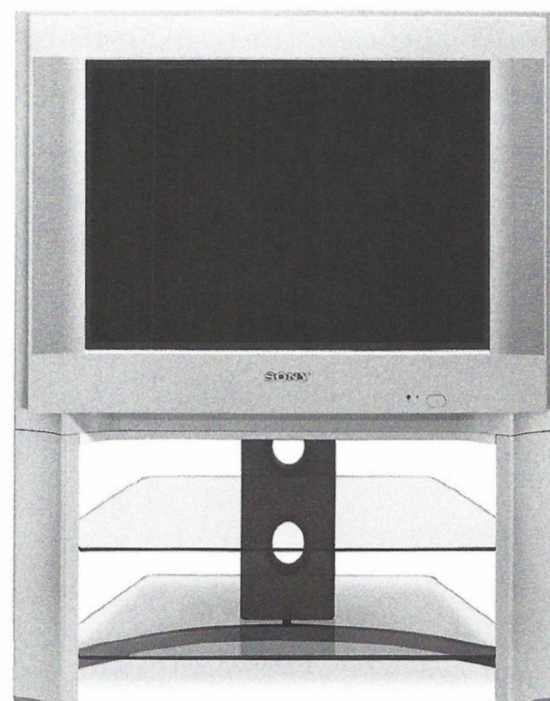

4:3 WEGA Fernseher 100 Hz

Der flache FD Trinitron-Bildschirm und die 100-Hz-Technologie sorgen für exzellente Bild- und Klangerlebnisse. Und durch dynamische Bildkorrektur, Virtual Dolby® Surround und BBE Sound erscheinen Ihre Filme noch realistischer als zuvor.

Fernseher: KV-29CS60
TV-Standfuß
(als Zubehör erhältlich):
SU-CS1