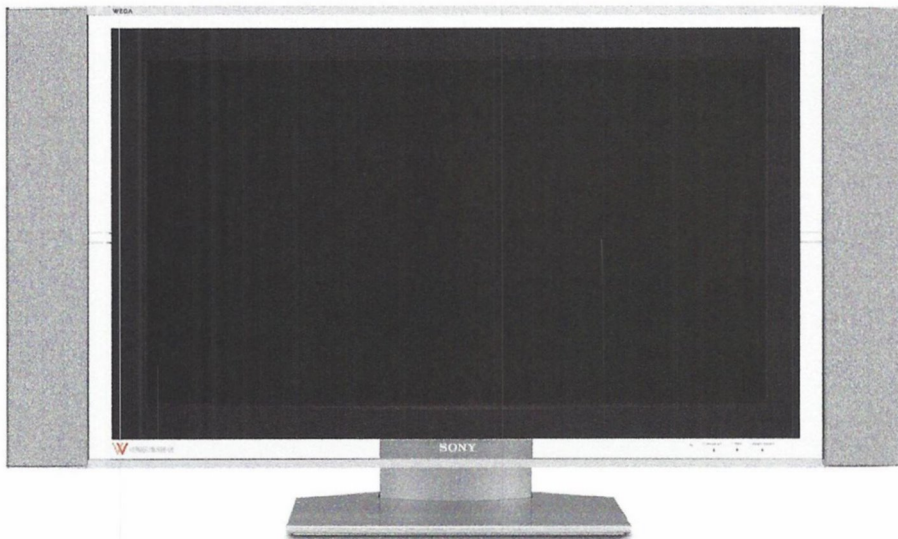

LCD WEGA Fernseher der MRX-Serie

Besonders wirklichkeitsgetreue Fernsehbilder dank WEGA Engine-Technologie und ein superschlankes „schwereloses“ Design sind die Markenzeichen unserer LCD WEGA Fernseher der MRX-Serie. Wählen Sie zwischen den Bildschirmdiagonalen 107 cm und 82 cm.