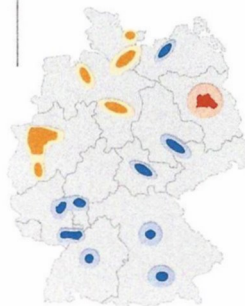

Digitales Fernsehen kommt über Antenne

Genießen Sie digitales Antennenfernsehen z. B. beim Camping, im Garten oder zu Hause.

Sonys Digitalreceiver VTX-D800D verhilft Ihrer Zimmer- oder Hausantenne zu neuen Ehren! Denn mit dieser Set Top Box können Sie die fantastische Unterhaltungsvielfalt des digitalen Fernsehens ohne monatliche Kabelgebühr über Antenne empfangen – unabhängig von Kabelnetz oder Satellitenanlage. Freuen Sie sich auf bis zu 27 Programme, inklusive zusätzlicher Spartenkanäle, die Sie in exzellenter Bild- und Tonqualität auf Ihrem vorhandenen Fernseher genießen können, sowie zukünftig auf neue interaktive und multimediale Angebote.

Waagrecht oder senkrecht aufgestellt bietet Ihnen Sonys elegante Set Top Box jede Menge Komfort: Der elektronische Programmführer (EPG) erleichtert Ihnen die Auswahl und bietet Hintergrundinformationen sowie Tipps zu einzelnen Sendungen. Zusätzlich können Sie Ihre persönlichen Favoriten speichern und Programme, die für Kinder nicht geeignet sind, sperren. Außerdem unterstützt Sonys Set Top Box das VPS-Signal – für zeitgenaue Timer-Aufnahmen auf Video oder DVD.

DVB-T Das ÜberallFernsehen

Immer mehr Gebiete gehören zum Empfangsbereich des terrestrischen „ÜberallFernsehens“. Ab 2006 wird das digitale Antennenfernsehen flächendeckend in Deutschland eingeführt. Und schon in wenigen Jahren wird es die analoge Fernsehübertragung abgelöst haben. Diese Karte zeigt Ihnen den aktuellen Stand.

- seit 2003
- neu 2004
- ab 2005

VTX-D800D