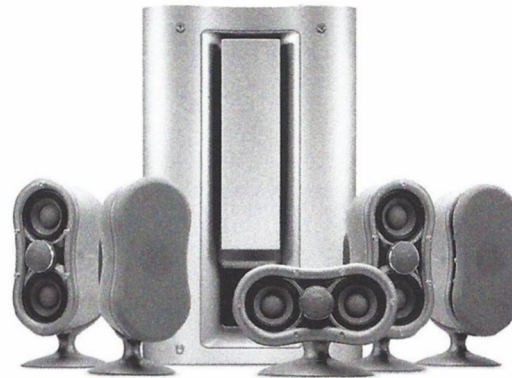

SA-VS300H

SA-VS200H

Pascal

Pascal Lautsprecher

Sony Pascal Lautsprecher betören Ihre Sinne mit hinreißendem Sound und sind in jedem Raum ein schöner Blickfang. Die eleganten Satellitenlautsprecher sorgen für kristallklaren Klang, der von den Bässen des kraftvollen Subwoofers abgerundet wird.