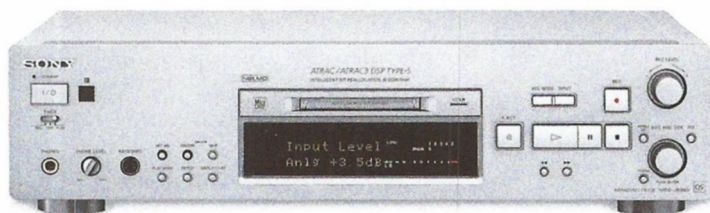

MDS-JB980

MDLP

MDS-JE780

Außerdem erhältlich:
MDS-JE480

MDLP

	MDS-JB980	MDS-JE780	MDS-JE480	PS-LX250H	PS-J20
D/A-Konverter	Hybrid Puls	Hybrid Puls	Hybrid Puls	Halbautomatisches System	•
Ringkern-Transformator	E1	E1	E1	Riemenantrieb	•
ATRAC-Audioformat	DSP Type-S	DSP Type-S	DSP Type-S	DC-Regelsystem	•
Long-Time-Aufnahme (4fach / 2fach)	•	•	•	Plattentellergröße	29,5 cm
Pitch Control-Funktion / Scale Factor Edit (S. F. Edit)	•/•	•/•	-/•	MM-System	•
PC Link vorbereitet	Net MD	Net MD	-	Phono EQ	•
PCLK-MN20 / PCLK-U5 anschließbar (optionale PC-Kits)	•/•	•/•	-/•	Auflagekraft	fix
PC-Tastaturanschluss (PS2)	•	•	-	Eingebauter Phono-Vorverstärker	•
Optischer Digital-Eingang / -Ausgang	•/•	•/•	•/-	MM Pickup	•
Koaxialer Digital-Eingang	•	•	-	Abmessungen (B x H x T) in mm	42 x 10 x 34,2
					28 x 9 x 32