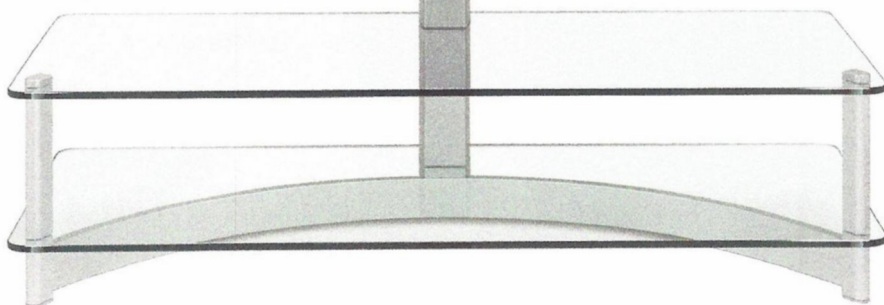

DCI

Digital Constant Image

Drei 16:9 LCD XGA-Bildwandler

37 cm

Setzen Sie auf Größe!
Grand WEGA Fernseher sind erhältlich mit Bildschirm-diagonalen von gigantischen 152 und 107 cm.

Spider-Man™ 2 Erhältlich auf DVD