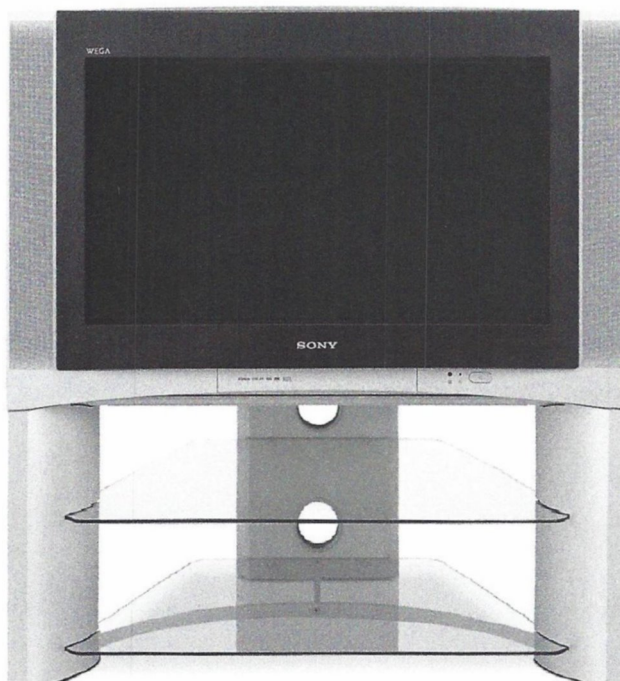

Fernseher: KV-32FQ86

Außerdem erhältlich:

KV-28FQ86

TV-Standfüße

(als Zubehör erhältlich):
SU-32FQ4 | SU-28FQ4

PICTUREPOWER

ADVANCED
100 Hz PLUS

3-1-1
Vertical Picture Stabiliser

VIRTUAL DOLBY
DOLBY SURROUND

BBE
DIGITAL