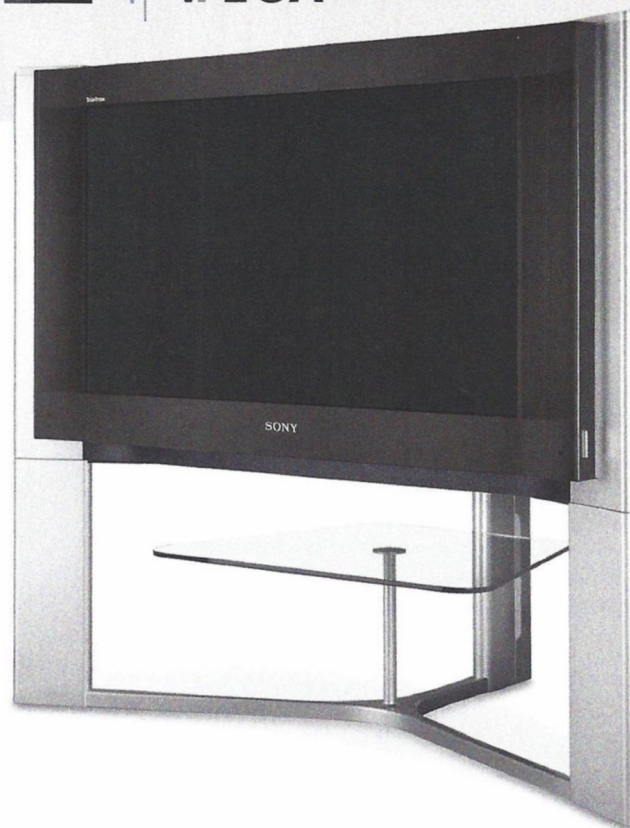

WEGA 16:9 Fernseher mit Picture Power

Die erlesenen Modelle unserer 16:9 Fernseher sind mit Sonys Picture Power-Technologie und Advanced 100 Hz Digital Motion ausgestattet – für klare, scharfe Konturen auch bei bewegten Szenen.

Fernseher: KV-36HQ100

Außerdem erhältlich:

KV-32HQ100

TV-Standfüße

(als Zubehör erhältlich):
SU-36HQ1 | SU-32HQ1

PICTUREPOWER
SUPER FINE PITCH

ADVANCED
100 Hz PLUS

3-1-1
Vertical Picture Stabiliser

MEMORY STICK

VIRTUAL DOLBY
DOLBY SURROUND

BBE
DIGITAL

	KV-36HQ100	KV-32HQ100
Bildröhre / Format / Sichtbare Bildschirmdiagonale	FD-Trinitron Super Fine Pitch Bildröhre / 16:9 / 36", 88 cm	FD-Trinitron Super Fine Pitch Bildröhre / 16:9 / 32", 76 cm
Bildverbesserungstechnologie	Picture Power	Picture Power
Advanced 100 Hz Digital Motion / 100 Hz Digital Plus / 100 Hz	• / • / -	• / • / -
Bild und Bild / Memory Stick™-Eingang (Wiedergabe)	• / JPEG1	• / JPEG1
Digitale / Autom. Rauschunterdrückung / Vertical Picture Stabiliser (VPS)	• / • / •	• / • / •
Lautsprechersystem / Virtual Dolby® Surround Sound / BBE Digital Sound	Stereo Dual Drive / • / •	Stereo Dual Drive / • / •
Musikleistung (L / R + Subwoofer)	2 x 20 W + 30 W	2 x 20 W + 30 W
Textseiten-Speicher / NextView-Level	2000 / 3	2000 / 3
SCART-Anschlüsse / davon mit RGB-Eingängen / SmartLink	4 / 2 / •	4 / 2 / •
TV- / Standfuß-Abmessungen (B x H x T) in mm	1100 x 627 x 622 / 1104 x 375 x 663	1018 x 574 x 586 / 1015 x 375 x 628
Passende Standfüße	SU-36HQ1	SU-32HQ1