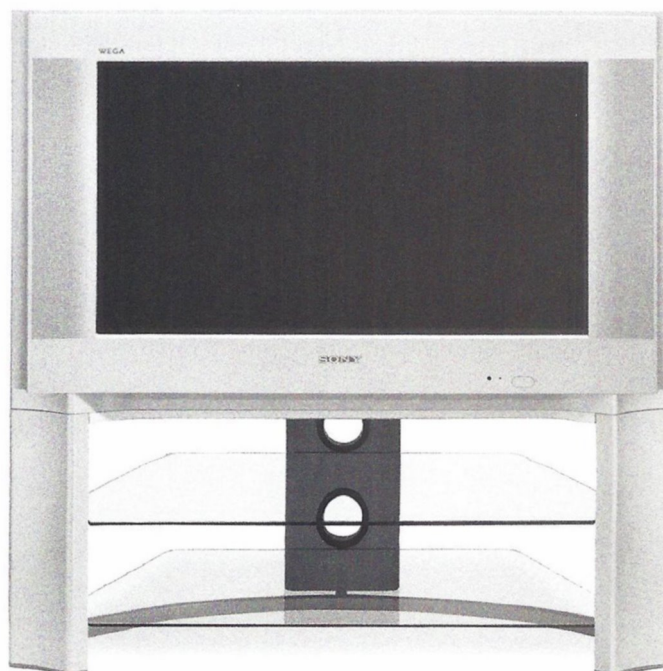

100Hz

Fernseher: KV-32CS70

Außerdem erhältlich:

KV-28CS70

TV-Standfüße

(als Zubehör erhältlich):

SU-32CS1 | SU-28CS1

DVB 16:9 Digital WEGA Fernseher