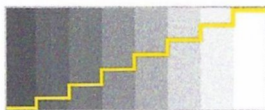

Herkömmliche Fernseher