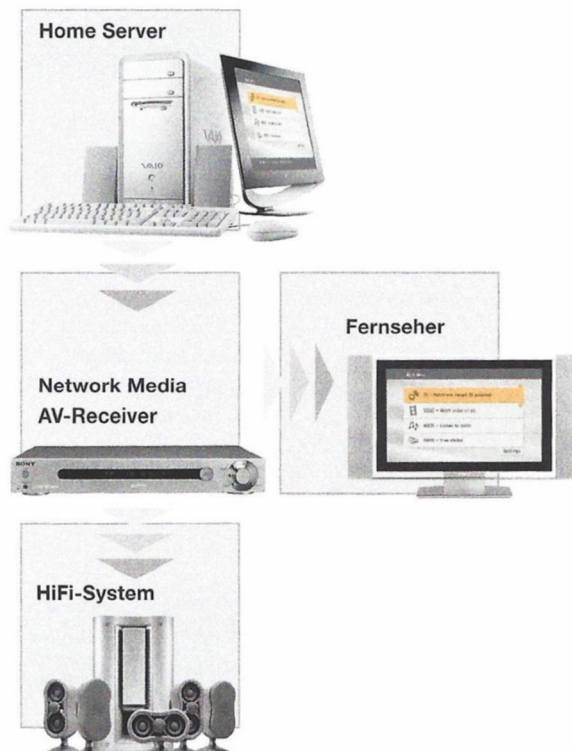

STR-LV700R

High-tech – und kinderleicht zu bedienen!

Um die fantastischen multimedialen Möglichkeiten Ihres Home Entertainment-Netzwerks zu genießen, brauchen Sie kein IT-Profi sein. Mit dem Network Media AV-Receiver wird die Wiedergabe von Audio-, Video- oder Fotodateien, die Sie auf Ihrem VAIO Homeserver gespeichert haben, zum Kinderspiel. Greifen Sie einfach zur Fernbedienung, um Ihr Unterhaltungsprogramm zu starten!

VAIO Desktop PC: RS-400 TFT LCD-Monitor: SCM-HS73

LCD WEGA Fernseher: KLV-L42MRX1 Network Media AV-Receiver: STR-LV700R Lautsprecher: SA-VS300H

Stellen Sie die Verbindung her.

Um digitale Musik auf Ihrer HiFi-Anlage zu genießen oder Ihre digitalen Schnappschüsse auf dem Fernseher zu bewundern, schließen Sie einfach Ihren als Homeserver eingerichteten VAIO PC an den STR-LV700R an. Von dort aus finden die Unterhaltungsdateien via S-Video-, FBAS- und / oder optisches Kabel den Weg zu Ihrem Fernseher, HiFi- oder Surround-Lautsprechersystem. Sollten Sie anstatt einer Ethernet-Verbindung eine kabellose Lösung bevorzugen, holen Sie einfach einen zusätzlichen Wireless LAN-Converter ins Team.