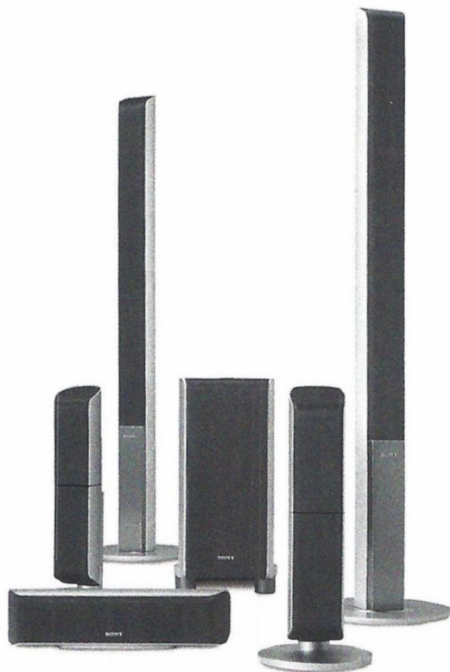

SA-VS700ED	SA-VS300H	SA-VS200H
Verwendung: Front / Center / Rear / Subwoofer	•/•/•/•	•/•/•/•	•/•/•/•
System	3-Wege-Box	2-Wege-Box	2-Wege-Box
Übertragungsbereich inklusive Subwoofer	40 Hz–70 kHz	26 Hz–50 kHz	26 Hz–50 kHz
Maximale Belastbarkeit (Satelliten)	170 W	120 W	120 W
Subwoofer-Verstärkerleistung (DIN)	250 W	150 W	120 W
Gehäusematerial	Aluminium	Aluminium**	Aluminium
Magnetisch abgeschirmt / ED-Superhohtöner	•/•	•/-	•/-
Abmessungen (B x H x T) in mm – Satelliten	120 x 1200 x 255 (F)*	85 x 1050 x 96 (F)**	85 x 1050 x 96 (F)**
Abmessungen (B x H x T) in mm – Subwoofer	-	197 x 407 x 502	197 x 407 x 502
Farbe	Silber	Silber	Silber

SA-VS300H