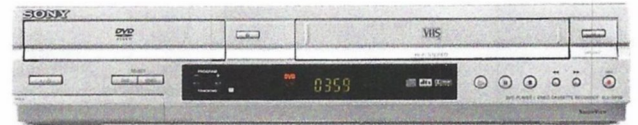

Genießen Sie die Vorteile *beider* Formate – mit nur einem Gerät! Der SLV-D960 ist mit einem praktischen Smart Dial Timer für noch schnellere Programmierung ausgestattet.

	SLV-D960	SLV-D930		SLV-SE840	SLV-SE740
DVD Video / CD / VCD / SVCD abspielbar	• / • / • / •	• / • / • / •	Smart TriLogic	•	•
DVD-R / DVD-RW (Video / VR Mode) abspielbar	• / •	• / •	Flash Rewind	•	•
DVD+R / DVD+RW abspielbar	• / •	• / •	Auto Long Play	•	•
CD-R / CD-RW / MP3-CD / JPEG-CD abspielbar	• / • / • / •	• / • / • / •	ShowView (VIDEO Plus+)	•	•
Progressive Scan	•	-	VPS & PDC	•	•
Flash Rewind / Auto Long Play	• / •	• / •	SmartLink	•	•
ShowView (VIDEO Plus+) / Smart Dial Timer	• / •	• / -	Permanente Stromausfallüberbrückung	•	•
VPS / PDC	• / •	• / •	Smart Dial Timer	•	-
SCART-Anschlüsse / AV-Ein- & Ausgang	• / •	• / •	2x SCART-Anschlüsse	•	•
Digitaler Audio-Ausgang (optisch & koaxial)	•	•	Farbe	Silber	Silber