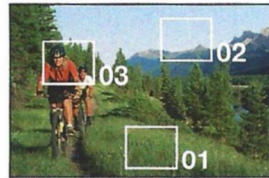

Eine Bilderklasse für sich

Genießen Sie exzellente Auflösung.

Sonys Picture Power-Technologie setzt intelligente Bildoptimierungsprogramme ein, um die Bildschärfe dynamisch Bild für Bild zu verbessern – für eine klarere, schärfere Wiedergabe ohne störendes Rauschen.

Die Bildelemente werden als Strukturen, vollflächige Farben oder Ränder erkannt und dann individuell je nach Komplexität analysiert.