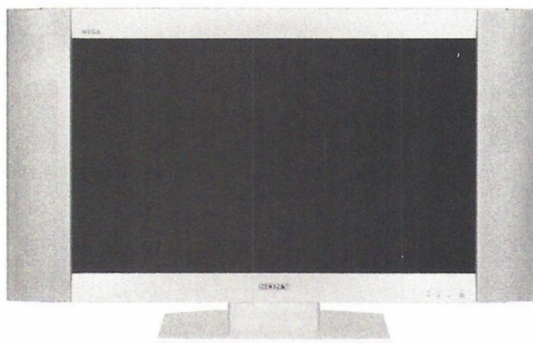

LCD WEGA Engine 16:9-Fernseher

Panorama im Breitbildformat: Genießen Sie die brillante Auflösung und das gelungene Design unseres eleganten LCD WEGA Engine Fernsehers mit 66 cm sichtbarer Bildschirmdiagonale.

Fernseher: **KLV-26HG2**

TV-Standfuß (als Zubehör erhältlich):
SU-LW1 Wandhalterung

	KLV-26HG2	KLV-21SG2	KLV-20SR3
WEGA Displaytechnologie / Format / Sichtbare Bildschirmdiagonale	LCD / 15:9 (Wide) / 26", 66 cm	LCD / 4:3 / 21", 53 cm	LCD / 4:3 / 20", 51,1 cm
Auflösung	XGA (1280 x 768 Progressive)	XGA (1024 x 768 Progressive)	VGA (640 x 480)
Verbesserte Bildtechnologie	WEGA Engine	WEGA Engine	-
TV-Tuner (integriert)	•	•	•
Virtual Dolby® Surround Sound / BBE Digital Sound	• / •	• / •	- / •
Musikleistung (L / R + Subwoofer)	2 x 4 W	2 x 4 W	2 x 3 W
SCART-Anschlüsse / davon mit RGB-Eingängen	2 / 1+ Component in	2 / 1+ Component in	2 / 1
Textseiten-Speicher	250	250	10
TV-Abmessungen mit Tischstandfuß (B x H x T) in mm	790 x 490 x 240	630 x 460 x 242	504 x 509 x 250
Standfuß-Abmessungen (B x H x T) mm	-	-	504 x 467 x 111
Passende Standfüße	SU-LW1	SU-W210	SU-W210

LCD WEGA

Diese 4:3-Fernseher erfreuen das Auge mit hochauflösenden Bildern und einem exquisiten Design. Sie haben die Wahl zwischen Modellen mit 53 cm oder 51 cm sichtbarer Bildschirmdiagonale.

Fernseher: **KLV-21SG2**

TV-Standfuß

(als Zubehör erhältlich):
SU-W210 Wandhalterung