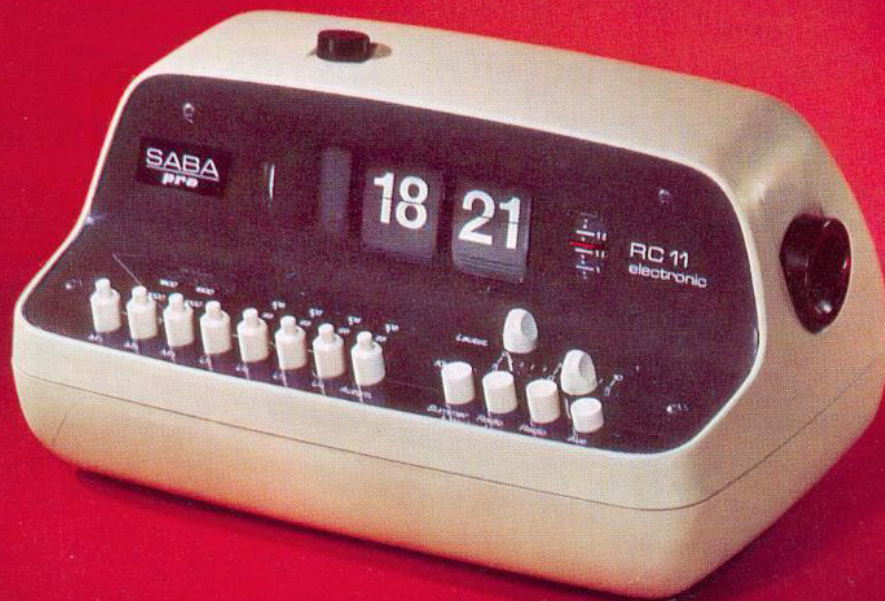

neu von **SABA**

Die Digitaluhr mit Musik – formschön und funktionell:
SABA PRO RC 11 electronic

Festpreis DM 298,-

neu von **SABA**

Argumente, die für sich sprechen

- Einfachste Programmwahl durch 7 Stationstasten für UKW und MW
- Anordnung der Stationstasten und sämtlicher Funktionsdrucktasten in Form eines Steuerpultes, dadurch auch im Dunkeln leichteste Bedienung
- Weckzeit über 24 Stunden einstellbar
- Wecken wahlweise durch Sender-Programm oder Summton
- Volltransistortechnik, daher geringer Stromverbrauch
- Flachbahnregler für Lautstärke und Klang
- Digitale Zeitanzeige und optische Funktionskontrolle beleuchtet
- Besonders angenehmer Klang durch großen Lautsprecher
- Automatisches Ausschalten des Rundfunkteils bis 60 Minuten programmierbar
- Beim Anschluß eines Ohrhörers schaltet sich der Lautsprecher automatisch aus und beim Wecken wieder ein
- Neuartiges, funktionell durchdachtes Design

Ausführung, Maße und Zubehör

Ausführung: Hochwertiges, stabiles Kunststoffgehäuse, mattweiß oder rot.

Gehäusemaße: 25,5 x 14 x 18 cm (B x H x T).

Zubehör: Ohrhörer.

Technische Daten PRO RC 11

Bestückung: 12 Transistoren, 13 Dioden, 2 Gleichrichter, 2 integrierte Schaltungen.

Kreise: 6 AM, 9 FM.

Gegentakt-Endstufe: 2 W.

Drucktasten: 3 Schnellwahltasten MW, 4 Schnellwahltasten UKW, AFC/Aus, Wecken mit Summer, Wecken mit Radio, Radio, Aus.

Flachbahnregler: Lautstärke, Klang.

Lautsprecher: 13/8 cm.