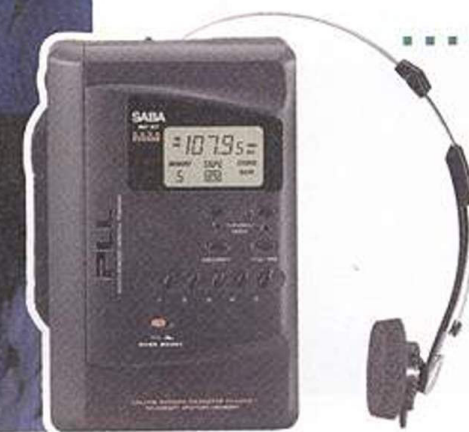

RP 67

Stereo Cassetten Abspielgerät mit 2-Band-Radio (UKW, MW), PLL-Synthesizer Tuner, man./autom. Sendersuchlauf, 5 Preset-Stationstasten, LCD-Display. Drehregler für Lautstärke, Bass Booster (ein/aus), Laufwerksteuerung für Wiedergabe, schneller Vorlauf, schneller Rücklauf, Stop. Anschlußbuchse für Kopfhörer (ø 3,5 mm Klinke), Zubehör (im Lieferumfang): Stereo-Kopfhörer, abnehmbarer Gürtelclip. Ausführung schwarz.

Maße: 13,7 x 8,9 x 4,1 cm (B x H x T)

DM 103,-*

CR 170 Quarz

Gleiches Modell mit quarzstabilisiertem Netzteil zum Ausgleich von Netzschwankungen. Ausführung schwarz.

DM 52,-*

*unverbindliche Preisempfehlung.