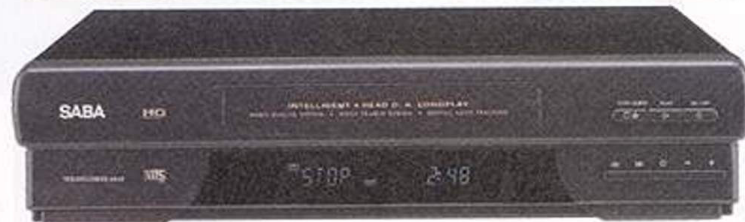

sches Display mit 5-Sprachen-Display und On-Screen-Anzeige (SABA VIDEO-DIALOG-SYSTEM), Timer für 4 Programme und 365 Tage, PLL-Frequenzsynthesizer mit Kanaldirektwahl, 49 Programme + AV speicherbar, VPS, Fernbedienung, Kindersicherung. Ausführung schwarz

Maße: 41 x 9 x 31 cm (B x H x T).

DM 669,-*

VR 6838

Wie VR 6828, jedoch mit 3 Videoköpfen und 2. Euro-AV-Anschluß für Pay-TV-Decoder. Standbild störstreifenfrei.

DM 775,-*

VR 6848

Wie VR 6828, jedoch mit 4 Videoköpfen, Longplay und 2. Euro-AV-Anschluß für Pay-TV-Decoder. Standbild störstreifenfrei.

DM 875,-*

VR 6880

Super-VHS-Videorecorder mit Message-Display mit schriftlicher Anzeige der Recorder-Funktionen, Longplay für Video und Audio, Nachvertonung manuell aussteuerbar, 4 Doppelazimut-Videoköpfe, 2 HiFi-Köpfe, automatische Kopfreinigung, Kabel- und Hyperbandtuner (8 MHz). Zeitlupe und Einzelbildfortschaltung störstreifenfrei, Retake Funktion für exakte Schnitte und Aufnahmen, Bandzugriffsmöglichkeiten durch Repeat Funktion, Leerstellensuchlauf, Sprungsuchlauf, Index-