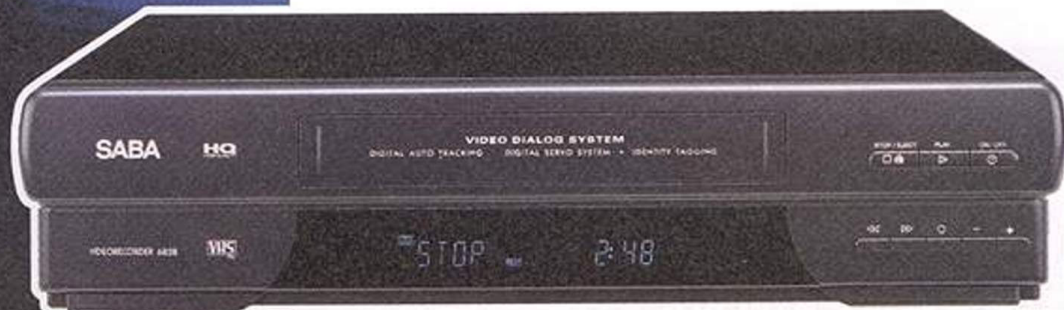

VR 6828

HQ-VHS-Videorecorder mit Mid-mount Laufwerk für stabilen und gleichmäßigen Bandlauf, VHS-High-Quality-System (Whc, DE, YNR) und PAL Meccam, Kabel- und Hyperband-Tuner. Standbild, Zeitlupe und Einzelbildfortschaltung mit reduzierten Störstreifen, variabler Bildsuchlauf vor- und rückwärts mit bis zu 9facher Geschwindigkeit. Bandzugriffsmöglichkeiten durch Bandziellauf (GoTo), Alphanumeri-

sches Display mit 5-Sprachen-Display und On-Screen-Anzeige (SABA VIDEO-DIALOG-SYSTEM), Timer für 4 Programme und 365 Tage, PLL-Frequenzsynthesizer mit Kanaldirektwahl, 49 Programme + AV speicherbar, VPS, Fernbedienung, Kindersicherung. Ausführung schwarz

Maße: 41 x 9 x 31 cm (B x H x T).

DM 669,-*