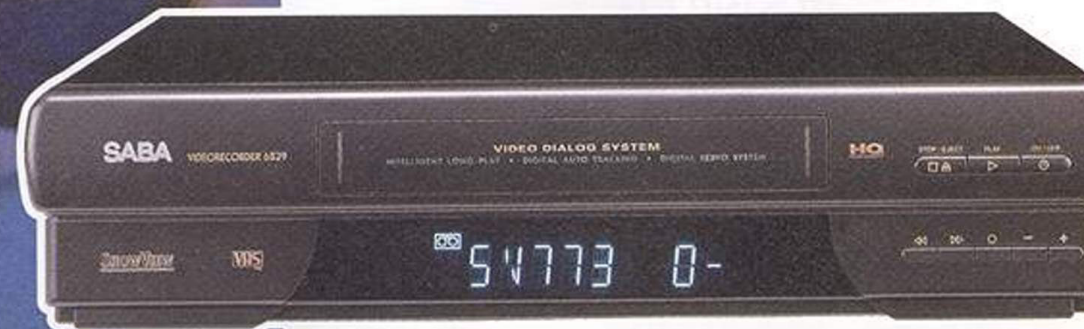

VR 6829

HQ-VHS-Videorecorder mit SHOWVIEW, Midmount Laufwerk für stabilen und gleichmäßigen Bandlauf, VHS-High-Quality-System (Whc, DE, YNR) und PAL Meseccam, 2. Euro-AV-Anschluß für Pay-TV-Decoder, Kabel- und Hyperband-Tuner. Variabler Bildsuch-

lauf vor- und rückwärts mit bis zu 9facher Geschwindigkeit, Bandzugriffsmöglichkeiten durch Bandziellauf (GoTo), alphanumerisches Display mit 5 Sprachen-Display und On-Screen-Anzeige (SABA VIDEO-DIALOG-SYSTEM), Longplay, Timer für 4 Program-

me und 365 Tage. PLL-Frequenzsynthesizer mit Kanaldirektwahl, 49 Programme + AV 1 (Ein-/Ausgang) + AV 2 (Eingang) speicherbar, VPS, Fernbedienung, Kindersicherung. Ausführung schwarzbraunmetallisch. Maße: 41 x 9 x 31 cm (B x H x T).

DM 824,-*

* unverbindliche Preisempfehlung.