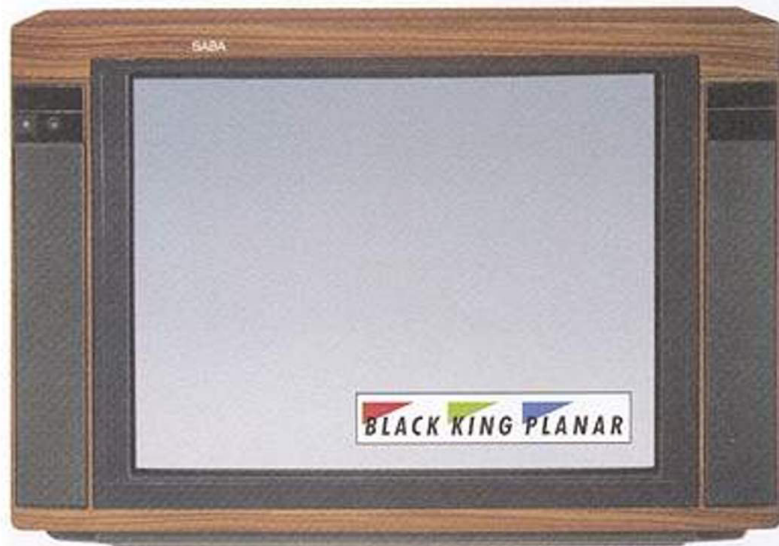

.....TV.....VIDEO.....AUDIO.....2/93.....

T 7056 S

70 cm BLACK PLANAR-Bildröhre mit Antireflex, BLACK MATRIX und Invar-Bildröhrenmaske für klare und saubere Farbwiedergabe (sichtbares Bild 66 cm). Mehrnormenempfang: PAL/Secam B/G, OIRT-Ton, Hyperband-Kabeltuner (8 MHz), 60 Programmplätze, Programm-Übersicht, ausgelegt für S-VHS-Wiedergabe. SABA TELE-DIALOG-SYSTEM, TOP-Videotext, 2 Euro-AV-Anschlüsse, Kopfhörer-Buchse, frontseitige Eingänge für Video und Audio, S-Connector. 2 x 20 Watt Musikleistung, 4 Lautsprecher, Kindersicherung, Kopfhörerlautstärke getrennt regelbar. Ausführung schwarzmetallie.

Maße: 72 x 53 x 46,5 cm (B x H x T).

DM 1.960,-*

COLLECTION LINE

T 6356 S

63 cm BLACK PLANAR-Bildröhre mit Antireflex, BLACK MATRIX und Invar-Bildröhrenmaske für klare und saubere Farbwiedergabe (sichtbares Bild 59 cm). Mehrnormenempfang: PAL/Secam B/G, OIRT-Ton, Hyperband-Kabeltuner (8 MHz), 60 Programmplätze, Programm-Übersicht, ausgelegt für S-VHS-Wiedergabe. SABA TELE-DIALOG-SYSTEM, TOP-Videotext, 2 Euro-AV-Anschlüsse, Kopfhörer-Buchse, frontseitige Eingänge für Video und Audio, S-Connector. 2 x 20 Watt Musikleistung, 4 Lautsprecher, Surround Sound, programmierbarer Abschaltimer, Kindersicherung, Kopfhörerlautstärke getrennt regelbar, 16:9 Formatschaltung. Ausführung schwarzmetallie.

DM 1.550,-*

SABA
Personal Electronics

T 7262

T 7261

72 cm BLACK KING PLANAR-Bildröhre (sichtbares Bild 68 cm) mit BLACK MATRIX und Antireflex, klare und saubere Farbwiedergabe bei kontrastreichem Bild durch Invar-Bildröhrenmaske, schärfere und kontrastreichere Bilder durch Contour-Booster und neues Elektronenstrahlensystem, CTI Plus für konturenscharfe Farbüber-