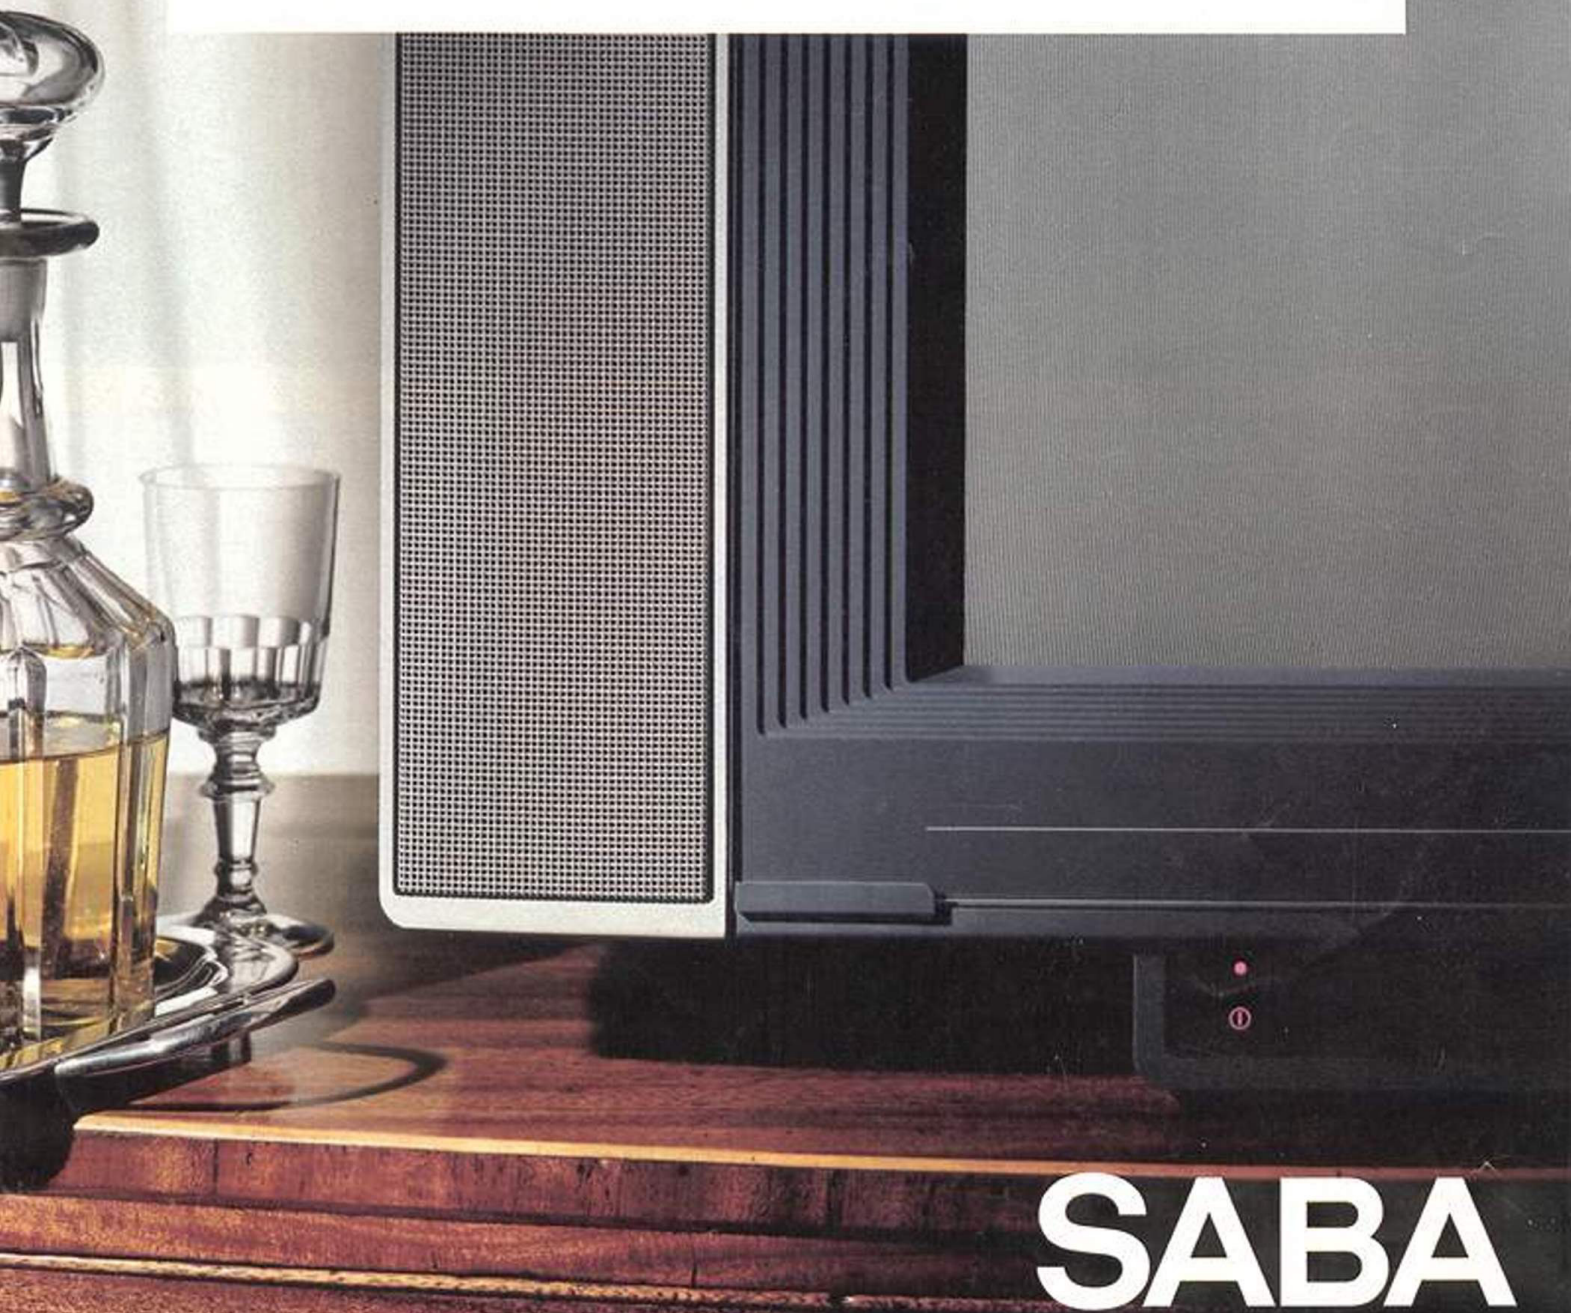

**Einige der schönsten
Seiten der Unterhaltungs-
elektronik. Präsentiert
vom SABA Qualitätshändler**