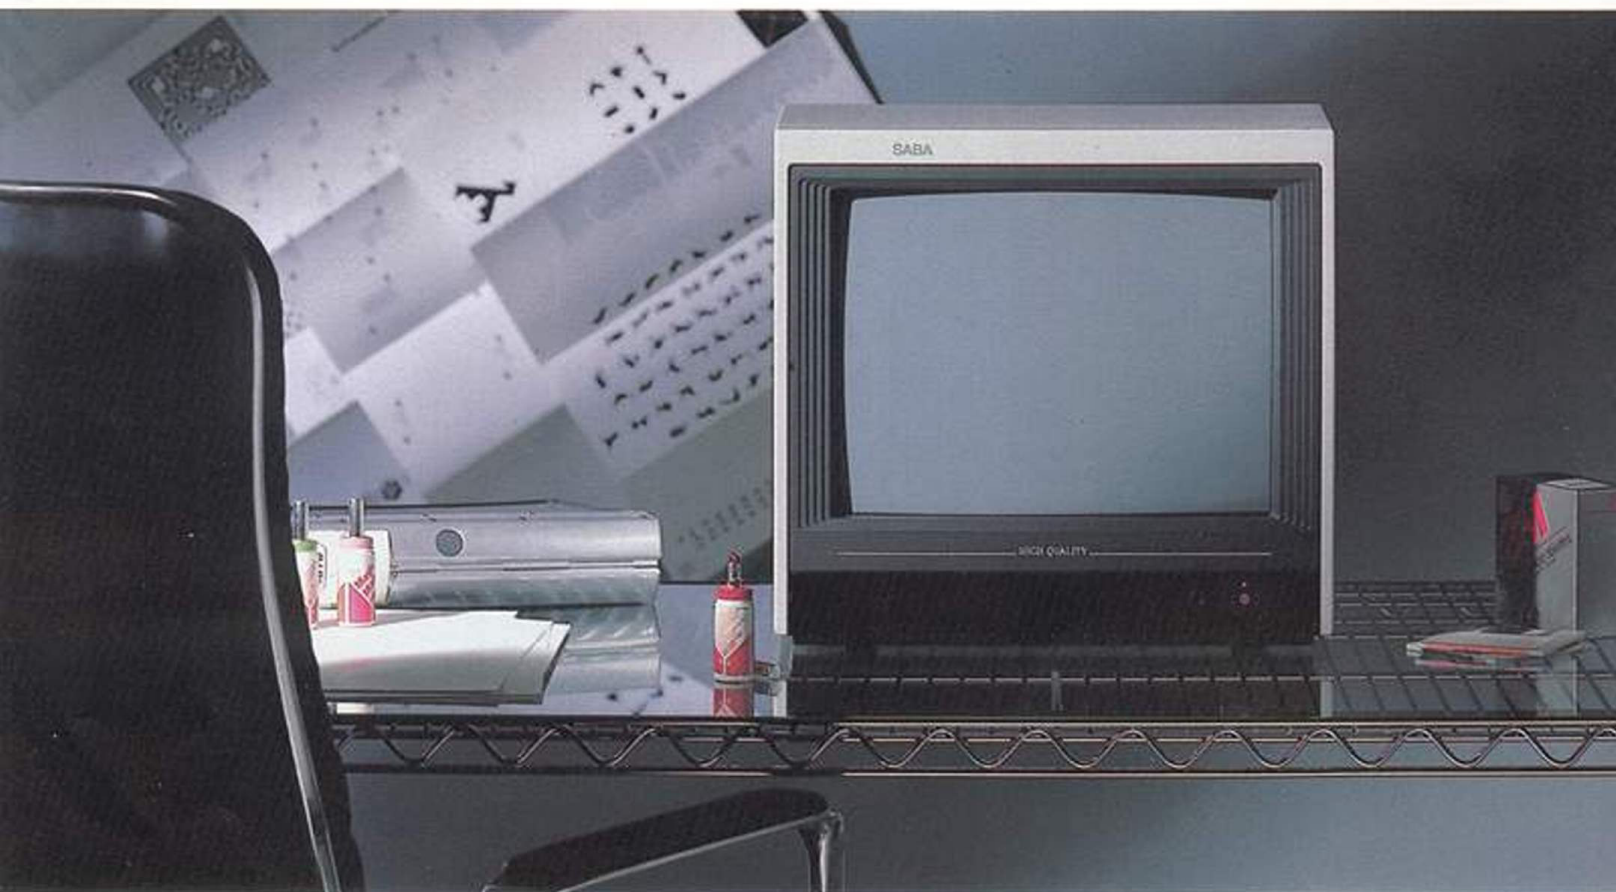

Sehen Sie TV und Video einmal mit ganz kritischer

Sie werden feststellen, daß es gewaltige Unterschiede gibt. Oberflächlich betrachtet, die Form betreffend. Und erst recht in der Qualität. Bei SABA gibt es in keiner Beziehung Unklarheiten. Die BLACK

BLACK MATRIX

MATRIX-Technik sorgt bei den SABA Fernsehgeräten für optimalen Bildkontrast und perfekte Farbbrillanz. Genauso vorbildlich ist das, was Sie von den SABA Videorecordern zu sehen bekommen. Und die neue SABA VideoMovie vereint Profiquantitäten mit größter Handlichkeit und einfachster Bedienung.

(Abbildung oben)
Bildschön: SABA M 40 U 45. Ausgezeichnet vom designcenter stuttgart. Super-Rechteck-BLACK MATRIX-Bildröhre, 40 cm, 39 Programmplätze, Euro-AV-Buchse,

Kindersicherung, Schlummerschaltung, Teleskop-Antenne, Infrarot-Fernsteuerung. Maße in cm (B x H x T): 37,8 x 34,9 x 37,9. Graphitmetall oder Satinweiß

DM 825,-*