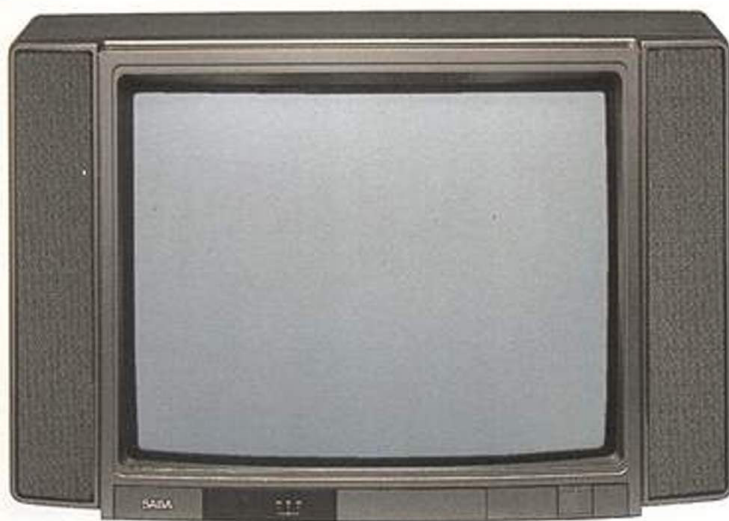

Spitzentechnik: SABA T 6340. Super-Rechteck-BLACK MATRIX-Bildröhre, 63 cm, CTI-Plus, Stereo

63

Alle Fernsehgerätfunktionen sind über die entsprechende Infrarot-Fernsteuerung fernbedienbar.

2 x 15 Watt, 2 Konzertlautsprecher. 39 Programmplätze, vorbereitet für Satellitenempfang. Viele Komfort-Extras. Sonderausstattung Videotext mit 2- oder 8-Seiten-Speicher gegen Aufpreis. Maße in cm (B x H x T): 73 x 48 x 45. Gehäuse Graphit, Front Graumetallic DM 1698,-* Gehäuse Nußbaumfarben, Front Braumetallic

DM 1648,-*

Auch mit 70-cm-Bildschirm lieferbar, Sonderausstattung Videotext mit 2- oder 8-Seiten-Speicher gegen Aufpreis: SABA T7040. Maße in cm (B x H x T): 79,5 x 53,5 x 48. Gehäuse Graphit, Front Graumetallic DM 1898,-* Gehäuse Nußbaumfarben, Front Braumetallic

70

DM 1848,-*