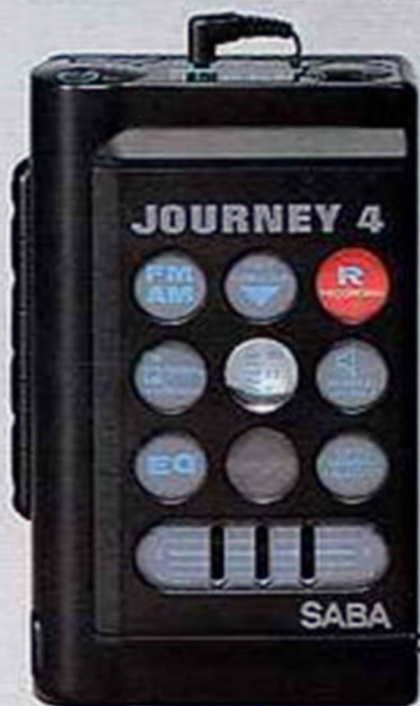

SABA journey 4

Spitzenklasse im Kleinformat. Stereo-Cassetten-Recorder mit Rundfunkempfänger (UKW/Stereo, MW). Stereo/Mono-Schalter. LED-Stereo-Anzeige, 3-Band-Graphic Equalizer. Cassettsystem mit automatischer Bandendabschaltung. Lautsprecher und Mikrofon eingebaut. Anschlüsse: Stereo-Kopfhörer, Mikrofon, Netzteil. Mit dabei: Stereo-Ohrhörer, Trageschläufe.

Maße: 9,1 x 14,2 x 4,1 cm (B x H x T).
Gewicht: 335 g.

Schwarz

DM 199,-*