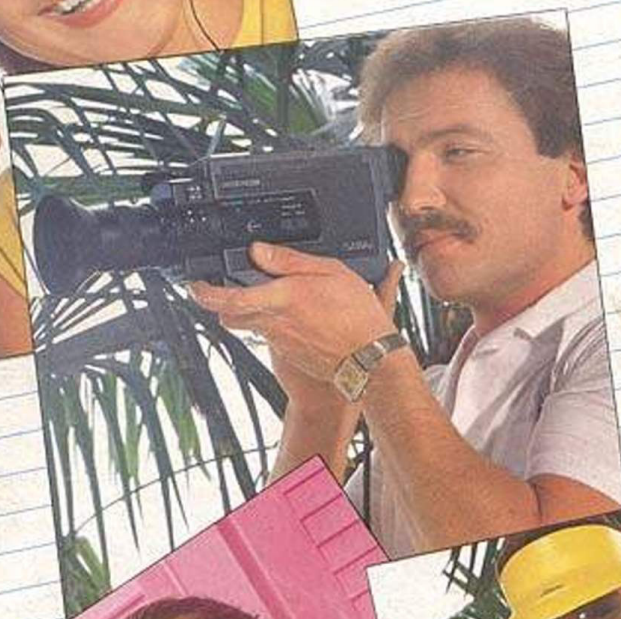

SABA

 Mobil
mehr Sound und Farbe
unterwegs. 

Mit SABA wird der Sommer
erst so richtig sonnig.

Das versprechen die musizierenden Reisebegleiter in Stereo und Mono. Als Super-Disco, Weltempfänger oder Compact-Sound-Gerät. Sie gehören unbedingt zum Urlaubsgepäck. Damit's ein rundum toller Sommer wird. Mit Riesenspaß bei flotten Hits für Leute von heute.

SABA-MOBIL...

...und immer auf der richtigen Welle.

Jung sein – jung bleiben.

Mit dem Super-SABA-Wunschprogramm.

Festhalten was Freude macht.

Werden Sie video-aktiv

und video-mobil mit SABA.

Video – der neue Freizeitspaß für alle, die »lebende« Erinnerungen lieben. SABA bietet dafür einfach alles. Mit einem umfassenden Angebot von der Video-Camera und dem Video-Recorder bis hin zum farbgetreuen, portablen Fernsehgerät und dem reichhaltigen Video-Zubehör – Video für Anfänger und Köenner.