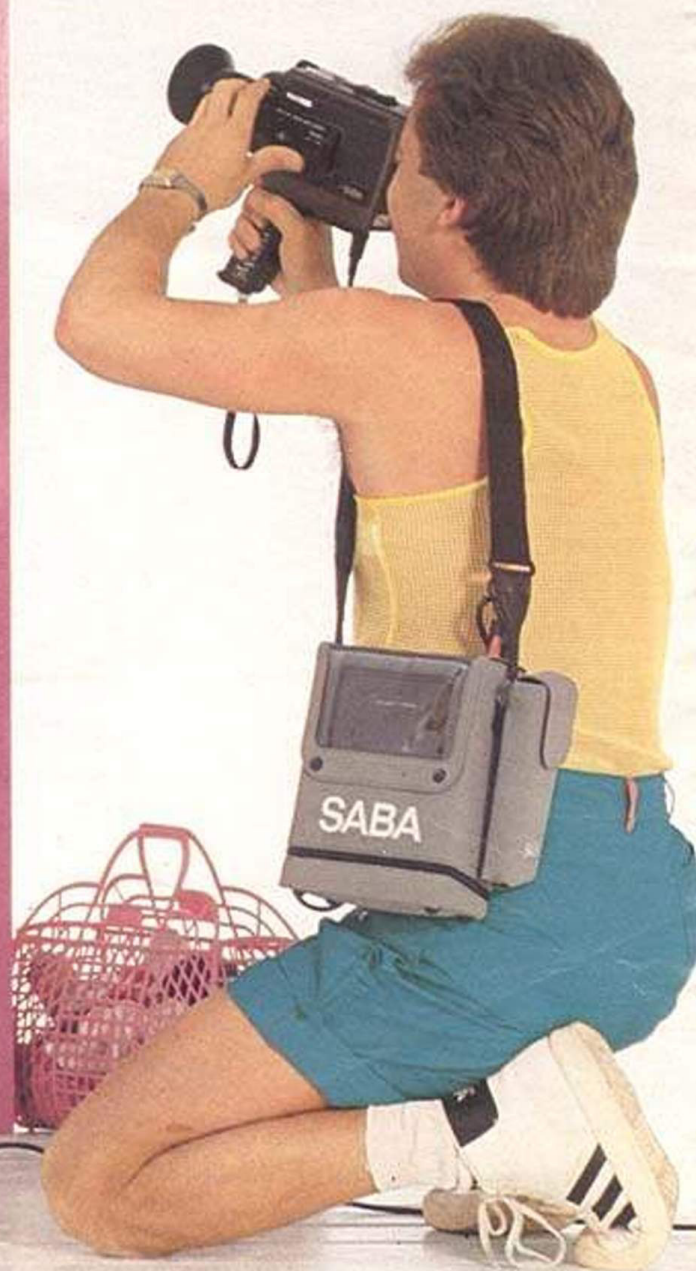

SABA-MOBIL...

...und immer auf der richtigen Welle.

Jung sein – jung bleiben.

Mit dem Super-SABA-Wunschprogramm.

Festhalten was Freude macht.

Werden Sie video-aktiv

und video-mobil mit SABA.

Video – der neue Freizeitspaß für alle, die »lebende« Erinnerungen lieben. SABA bietet dafür einfach alles. Mit einem umfassenden Angebot von der Video-Camera und dem Video-Recorder bis hin zum farbgetreuen, portablen Fernsehgerät und dem reichhaltigen Video-Zubehör – Video für Anfänger und Köenner.

BA

Mobil mehr Sound und Farbe unterwegs.

SABA RCR 420

Drei Wellenbereiche (UKW, MW, LW). 2 x 2 Watt Spitzenleistung strahlen über vier Lautsprecher ab. Der Klang ist regelbar. Leuchtanzeigen signalisieren Aufnahme, Batteriespannung, Scharfeinstellung und Stereo. Cassettenteil für Standard- und Chrombänder mit dreistelligem Bandzählwerk. Zwei Antennen und zwei Mikrofone sind eingebaut. Ausführung: bronze, Maße: 37 x 22 x 13 cm (B x H x T), Gewicht: 3 kg.

SABA RCR 490

Drei Wellenbereiche (UKW, MW, LW). Senderabstimmung mit automatischem Sendersuchlauf. Sechs Stations-tasten, wahlweise für alle Wellenbereiche. Schaltbar auf Mono, Stereo und Stereo-Breit für einen besseren räumlichen Klang. Breitbandlautsprecher mit 2 x 8 Watt Spitzenleistung und Klangregelung. Cassettenteil für alle Bandsorten. Mithörmöglichkeit bei schnellem Vor- und Rücklauf. Zwei eingebaute Antennen und Mikrofone. Anschlüsse für Stereo-Kopfhörer, zwei zusätzliche Lautsprecher, Tonband- oder Plattenspieler (DIN). Ausführung: braunmetallisch, Maße: 43 x 24 x 11,5 cm (B x H x T), Gewicht: 4,5 kg (ohne Batterien).