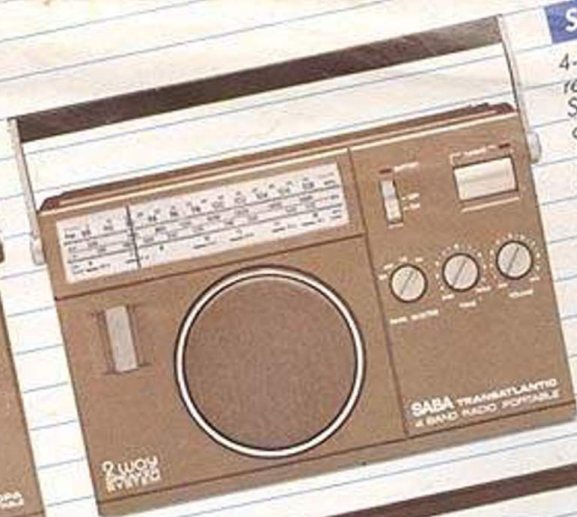

SABA TRANSEUROPA

3-Band-Radio (UKW, MW, LW). Mit einer über die ganze Breite ausgelegten Senderskala. Ein portables Radio, das sich besonders für Trips in europäische Länder eignet, wo über LW auch heimliche Laute gehört werden können. Beachtlich in dieser Geräteklasse: großes Lautsprechersystem (1 Watt Spitzenleistung) und Klangregler. Zwei Antennen sind eingebaut. Über eine Buchse läßt sich ein Kopfhörer mit 3,5 mm Klinke anschließen. Stromversorgung aus der Steckdose (220 Volt) oder aus vier Batterien (R 14). Ausführung: bronze, Maße: 21,5 x 14,5 x 6 cm (B x H x T), Gewicht: 850 Gramm.