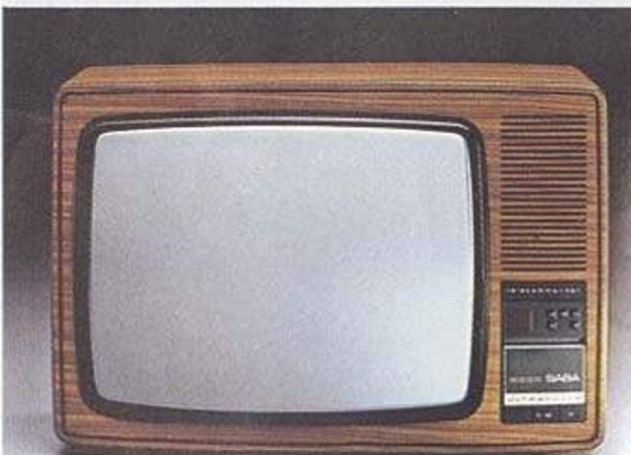

SABA ULTRACOLOR

Video-Recorder 2000

Video-Recorder für Aufnahme und Wiedergabe von Farb- und Schwarzweiß-Fernsehsendungen. Laufzeit je nach Cassette eine, zwei oder drei Stunden. Sie können Fernsehprogramme aufzeichnen während eine andere Sendung auf ihrem Fernsehgerät läuft, oder wenn niemand zu Hause ist. Aufgezeichnete Programme sind beliebig oft abspielbar.

Ausführung: anthrazit/metallic. Maße: 45 x 14,5 x 31,5 cm (B x H x T). Gewicht: 13,9 kg.