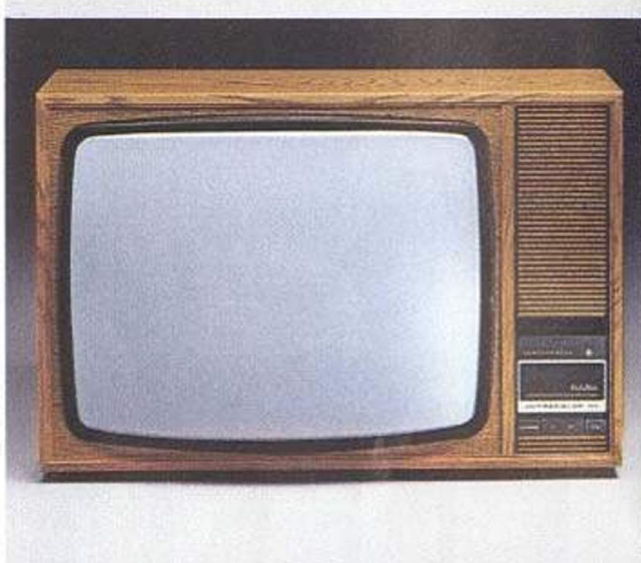

**SABA ULTRACOLOR
T 6787 telecommander**
Drahtlose Infrarot-Fernsteuerung für 16 Programme. Uhrzeit- und Programm-anzeige im Bildschirm. Einschaltautomatik. 67-cm-Inline-Farbbild. Zwei Lautsprecher (Hochton und Mitteltiefen) mit 8 Watt Spitzenleistung. Ausführung: parabraun. Maße: 77 x 51,5 x 47 cm (B x H x T). Zubehör inbegriffen: Infrarot-Fernsteuerung SABA telecommander TC 311.

**SABA ULTRACOLOR
T 6785 telecommander**
Edelholzausführung. HiFi-Lautsprecherbox mit HiFi-Verstärker. Klangregler für Höhen und Tiefen. 18 Watt Musikleistung. Uhrzeit- und Programmeinblendung in den Bildschirm. Einschaltautomatik. 67-cm-Inline-Farbbild. Drahtlose Infrarot-Fernsteuerung für 16 Programme. Ausführung: echt Eiche-Furnier. Maße: 78 x 52 x 46,5 cm (B x H x T). Zubehör inbegriffen: Infrarot-Fernsteuerung SABA telecommander TC 311.

**SABA ULTRACOLOR
T 6782 telecommander**
HiFi-Lautsprecherbox mit HiFi-Verstärker. 18 Watt Musikleistung und getrennten Höhen- und Tiefenreglern. Uhrzeit- und Programmeinblendung in den Bildschirm. Einschaltautomatik. 67-cm-Inline-Farbbild. Drahtlose Infrarot-Fernsteuerung für 16 Programme. Ausführung: nußbaumfarben, mattschwarz/metallic. Maße: 77 x 51,5 x 46,5 cm (B x H x T). Zubehör inbegriffen: Infrarot-Fernsteuerung SABA telecommander TC 311.

**SABA ULTRACOLOR
PRO 6776 telecommander**
Eingebaute chronometergenaue Quarzuhr (Sekunden-, Minuten- und Stunden-anzeige) mit Gangreserve bei Stromausfall. 67-cm-Inline-Farbbild. Infrarot-Fernsteuerung für 16 Programme. Uhrzeit- und Programmeinblendung in den Bildschirm. Einschaltautomatik. Ausführung: mattweiß, anthrazit/metallic, nußbaumfarben. Maße: 63,5 x 59 x 48 cm (B x H x T). Zubehör inbegriffen: Infrarot-Fernsteuerung SABA telecommander TC 311.

**SABA ULTRACOLOR
T 6768 telecommander**
67-cm-Inline-Farbbildröhre. Drahtlose Infrarot-Fernsteuerung für 16 Programme. Uhrzeit- und Programm-anzeige im Bildschirm. Timer. Natürlicher Klang durch Hochton- und Mitteltiefen-Lautsprecher mit 8 Watt Spitzenleistung. Ausführung: nußbaumfarben, mattweiß, mattschwarz/metallic. Maße: 77 x 51,5 x 47 cm (B x H x T). Zubehör inbegriffen: Infrarot-Fernsteuerung SABA telecommander TC 311.

**SABA ULTRACOLOR
T 6758 telecommander**
Farbf Fernsehgerät mit 67-cm-Inline-Farbbildröhre. Drahtlose Infrarot-Fernsteuerung für 12 Programme. Programm-anzeige durch Computer-Leuchtziffern. Ausführung: nußbaumfarben, mattschwarz/metallic. Maße: 77 x 51,5 x 47 cm (B x H x T). Zubehör inbegriffen: Infrarot-Fernsteuerung SABA telecommander TC 310.

**SABA ULTRACOLOR
T 6754 telecommander**
Regalgerechtes ULTRACOLOR-Gerät mit 67-cm-Inline-Farbbild. Drahtlose Infrarot-Fernsteuerung für 8 Programme. Programm-anzeige durch Computer-Leuchtziffer. Ausführung: nußbaumfarben, mattschwarz/metallic. Maße: 73 x 53 x 47 cm (B x H x T). Zubehör inbegriffen: Infrarot-Fernsteuerung SABA telecommander TC 309.