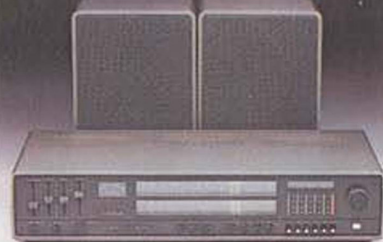

SABA ULTRA HiFi 9060 Stereo
Komplette HiFi-Stereo-Anlage mit zwei HiFi-Lautsprecherboxen, 2 x 30 Watt Musikleistung, 2 x 16 Watt Sinusleistung, Klirrfaktor 0,1%. Anschluß eines Zusatzlautsprechers und eines Stereo-Kopfhörers. UKW-Programmwahl mit 6 Stationstasten. Ausführung: nußbaumfarben, metallic-anthrazit. Maße: Steuergerät 59,5 x 13 x 25 cm (B x H x T), Boxen 22 x 33 x 14 cm (B x H x T).