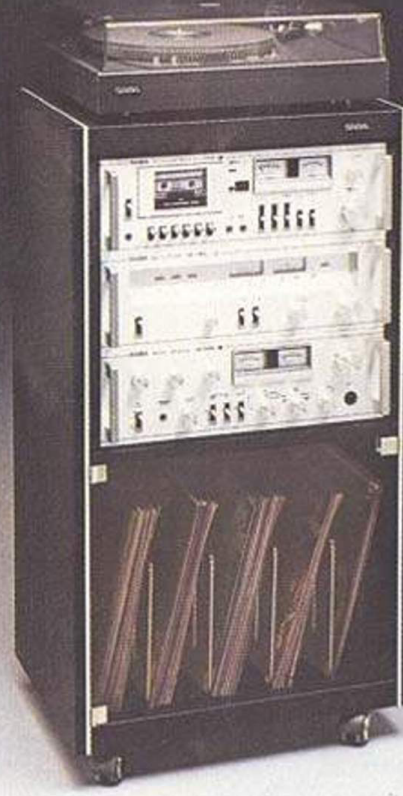

SABA HiFi-Spieler PSP 910

Halbautomatischer direct drive Einzelspieler. Auto-Return. Zwei Geschwindigkeiten, getrennt elektronisch regelbar. Leucht-Stroboskop. Hydraulisch gedämpfter Lift. S-förmiger Tonarm. Tonkopfhalter für internationale 1/2"-Systeme. Hochwertiges Magnet-System audio technica AT 13 EAX mit elliptischer Nadel.

Ausführung: mattschwarz.

Maße: 45 x 15 x 38 cm (B x H x T).