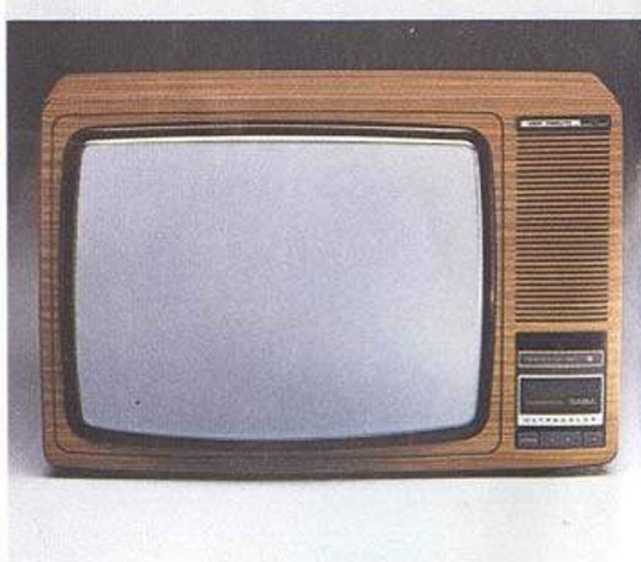

**SABA ULTRACOLOR
T 6787 telecommander**
Drahtlose Infrarot-Fernsteuerung für 16 Programme. Uhrzeit- und Programm-anzeige im Bildschirm. Einschaltautomatik. 67-cm-Inline-Farbbild. Zwei Lautsprecher (Hochton und Mitteltiefen) mit 8 Watt Spitzenleistung. Ausführung: parabraun. Maße: 77 x 51,5 x 47 cm (B x H x T). Zubehör inbegriffen: Infrarot-Fernsteuerung SABA telecommander TC 311.

**SABA ULTRACOLOR
T 6785 telecommander**
Edelholzausführung. HiFi-Lautsprecherbox mit HiFi-Verstärker. Klangregler für Höhen und Tiefen. 18 Watt Musikleistung. Uhrzeit- und Programmeinblendung in den Bildschirm. Einschaltautomatik. 67-cm-Inline-Farbbild. Drahtlose Infrarot-Fernsteuerung für 16 Programme. Ausführung: echt Eiche-Furnier. Maße: 78 x 52 x 46,5 cm (B x H x T). Zubehör inbegriffen: Infrarot-Fernsteuerung SABA telecommander TC 311.

**SABA ULTRACOLOR
T 6782 telecommander**
HiFi-Lautsprecherbox mit HiFi-Verstärker. 18 Watt Musikleistung und getrennten Höhen- und Tiefenreglern. Uhrzeit- und Programmeinblendung in den Bildschirm. Einschaltautomatik. 67-cm-Inline-Farbbild. Drahtlose Infrarot-Fernsteuerung für 16 Programme. Ausführung: nußbaumfarben, mattschwarz/metallic. Maße: 77 x 51,5 x 46,5 cm (B x H x T). Zubehör inbegriffen: Infrarot-Fernsteuerung SABA telecommander TC 311.

**SABA ULTRACOLOR
PRO 6776 telecommander**
Eingebaute chronometergenaue Quarzuhr (Sekunden-, Minuten- und Stunden-anzeige) mit Gangreserve bei Stromausfall. 67-cm-Inline-Farbbild. Infrarot-Fernsteuerung für 16 Programme. Uhrzeit- und Programmeinblendung in den Bildschirm. Einschaltautomatik. Ausführung: mattweiß, anthrazit/metallic, nußbaumfarben. Maße: 63,5 x 59 x 48 cm (B x H x T). Zubehör inbegriffen: Infrarot-Fernsteuerung SABA telecommander TC 311.

**SABA ULTRACOLOR
T 6768 telecommander**
67-cm-Inline-Farbbildröhre. Drahtlose Infrarot-Fernsteuerung für 16 Programme. Uhrzeit- und Programm-anzeige im Bildschirm. Timer. Natürlicher Klang durch Hochton- und Mitteltiefen-Lautsprecher mit 8 Watt Spitzenleistung. Ausführung: nußbaumfarben, mattweiß, mattschwarz/metallic. Maße: 77 x 51,5 x 47 cm (B x H x T). Zubehör inbegriffen: Infrarot-Fernsteuerung SABA telecommander TC 311.

**SABA ULTRACOLOR
T 6758 telecommander**
Farbf Fernsehgerät mit 67-cm-Inline-Farbbildröhre. Drahtlose Infrarot-Fernsteuerung für 12 Programme. Programm-anzeige durch Computer-Leuchtziffern. Ausführung: nußbaumfarben, mattschwarz/metallic. Maße: 77 x 51,5 x 47 cm (B x H x T). Zubehör inbegriffen: Infrarot-Fernsteuerung SABA telecommander TC 310.

**SABA ULTRACOLOR
T 6754 telecommander**
Regalgerechtes ULTRACOLOR-Gerät mit 67-cm-Inline-Farbbild. Drahtlose Infrarot-Fernsteuerung für 8 Programme. Programm-anzeige durch Computer-Leuchtziffer. Ausführung: nußbaumfarben, mattschwarz/metallic. Maße: 73 x 53 x 47 cm (B x H x T). Zubehör inbegriffen: Infrarot-Fernsteuerung SABA telecommander TC 309.