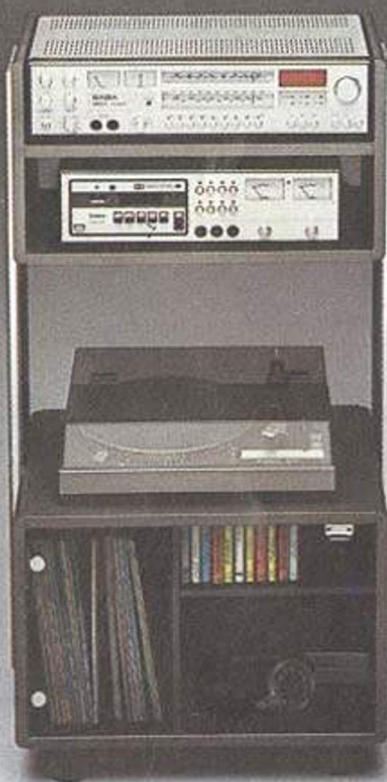

SABA ULTRA HiFi professional 900

Halbautomatischer direct drive HiFi-Plattenspieler. Alle Daten übertreffen die HiFi-Norm DIN 45500, z.B. Rumpelgeräusch-Spannungsabstand 64 dB, Übertragungsbereich 20 ... 20000 Hz. Stereo-Magnet-Abstastsystem Shure M 95 G. Präzise ausgerichteter 30-cm-Plattenteller mit Direktantrieb, Gleichlaufschwankungen 0,08%. Geschwindigkeiten 33 $\frac{1}{3}$ und 45 U/min. mit elektronischer Umschaltung. Geschwindigkeitskontrolle mit Leuchtstroboskop. Einstellbare Antiskating-Einrichtung. Stop-Automatik. Einfache Kontrolle des Tonabnehmers durch Abstastnadel-Spiegel. Ausführung: metallic-anthrazit, mattschwarz. Maße: 44,5 x 13,5 x 36 cm (B x H x T).