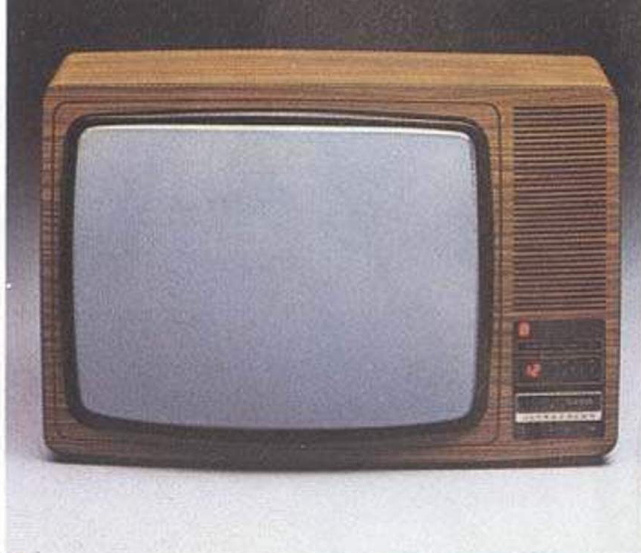

**SABA ULTRACOLOR
T 6787 telecommander**
Drahtlose Infrarot-Fernsteuerung für 16 Programme. Uhrzeit- und Programm-anzeige im Bildschirm. Einschaltautomatik. 67-cm-Inline-Farbbild. Zwei Lautsprecher (Hochton und Mitteltiefen) mit 8 Watt Spitzenleistung. Ausführung: parabraun. Maße: 77 x 51,5 x 47 cm (B x H x T). Zubehör inbegriffen: Infrarot-Fernsteuerung SABA telecommander TC 311.

**SABA ULTRACOLOR
T 6785 telecommander**
Edelholzausführung. HiFi-Lautsprecherbox mit HiFi-Verstärker. Klangregler für Höhen und Tiefen. 18 Watt Musikleistung. Uhrzeit- und Programmeinblendung in den Bildschirm. Einschaltautomatik. 67-cm-Inline-Farbbild. Drahtlose Infrarot-Fernsteuerung für 16 Programme. Ausführung: echt Eiche-Furnier. Maße: 78 x 52 x 46,5 cm (B x H x T). Zubehör inbegriffen: Infrarot-Fernsteuerung SABA telecommander TC 311.

**SABA ULTRACOLOR
T 6782 telecommander**
HiFi-Lautsprecherbox mit HiFi-Verstärker. 18 Watt Musikleistung und getrennten Höhen- und Tiefenreglern. Uhrzeit- und Programmeinblendung in den Bildschirm. Einschaltautomatik. 67-cm-Inline-Farbbild. Drahtlose Infrarot-Fernsteuerung für 16 Programme. Ausführung: nußbaumfarben, mattschwarz/metallic. Maße: 77 x 51,5 x 46,5 cm (B x H x T). Zubehör inbegriffen: Infrarot-Fernsteuerung SABA telecommander TC 311.

**SABA ULTRACOLOR
PRO 6776 telecommander**
Eingebaute chronometergenaue Quarzuhr (Sekunden-, Minuten- und Stunden-anzeige) mit Gangreserve bei Stromausfall. 67-cm-Inline-Farbbild. Infrarot-Fernsteuerung für 16 Programme. Uhrzeit- und Programmeinblendung in den Bildschirm. Einschaltautomatik. Ausführung: mattweiß, anthrazit/metallic, nußbaumfarben. Maße: 63,5 x 59 x 48 cm (B x H x T). Zubehör inbegriffen: Infrarot-Fernsteuerung SABA telecommander TC 311.

**SABA ULTRACOLOR
T 6768 telecommander**
67-cm-Inline-Farbbildröhre. Drahtlose Infrarot-Fernsteuerung für 16 Programme. Uhrzeit- und Programm-anzeige im Bildschirm. Timer. Natürlicher Klang durch Hochton- und Mitteltiefen-Lautsprecher mit 8 Watt Spitzenleistung. Ausführung: nußbaumfarben, mattweiß, mattschwarz/metallic. Maße: 77 x 51,5 x 47 cm (B x H x T). Zubehör inbegriffen: Infrarot-Fernsteuerung SABA telecommander TC 311.

**SABA ULTRACOLOR
T 6758 telecommander**
Farbf Fernsehgerät mit 67-cm-Inline-Farbbildröhre. Drahtlose Infrarot-Fernsteuerung für 12 Programme. Programm-anzeige durch Computer-Leuchtziffern. Ausführung: nußbaumfarben, mattschwarz/metallic. Maße: 77 x 51,5 x 47 cm (B x H x T). Zubehör inbegriffen: Infrarot-Fernsteuerung SABA telecommander TC 310.

**SABA ULTRACOLOR
T 6754 telecommander**
Regalgerechtes ULTRACOLOR-Gerät mit 67-cm-Inline-Farbbild. Drahtlose Infrarot-Fernsteuerung für 8 Programme. Programm-anzeige durch Computer-Leuchtziffer. Ausführung: nußbaumfarben, mattschwarz/metallic. Maße: 73 x 53 x 47 cm (B x H x T). Zubehör inbegriffen: Infrarot-Fernsteuerung SABA telecommander TC 309.