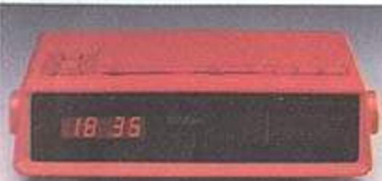

SABA ULTRA Clock T
Computer-Leuchtziffern mit automatischer Helligkeitsregelung. Sekundenanzeige. Datum-Anzeige. Kurzzeit-Wecker. 2 Weckzeiten wählbar. Gangreserve. Ausführung: mattweiß, mattschwarz, rot, ocker. Maße: 30,5 x 7,5 x 18 cm (B x H x T).

SABA ULTRA Clock S
Computer-Leuchtziffern mit automatischer Helligkeitsregelung. Datum-Anzeige. Kurzzeit-Wecker. Gangreserve. Ausführung: mattweiß, mattschwarz, rot. Maße: 29,5 x 9 x 16,5 cm (B x H x T).