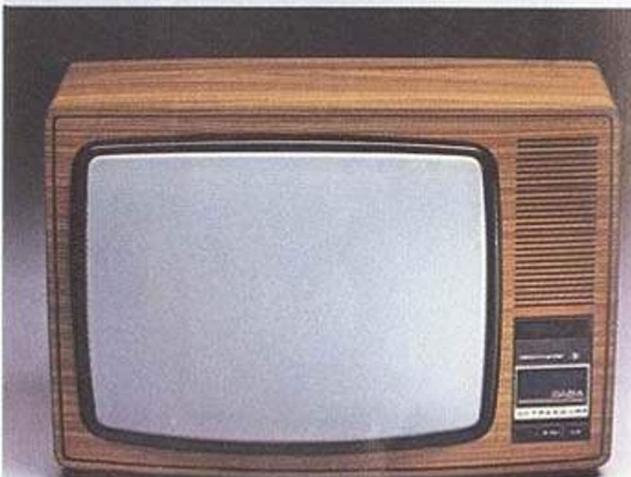

SABA ULTRACOLOR

T 5116 micromatic

Funktionsgerechte Abmessungen. Farbfernsehgerät mit 51-cm-Inline-Farbbildröhre. Federleichte Programmwahl mit der bewährten SABA micromatic-Bedienung. 8 Programme mit beleuchteter Programmanzeige.

Ausführung: nußbaumfarben.

Maße: 60,5 x 40,5 x 45,5 cm (B x H x T).

SABA ULTRACOLOR

T 5658 telecommander

Regalgerechte Abmessungen. 56-cm-Inline-Farbbild. Drahtlose Infrarot-Fernsteuerung für 12 Programme. Programmanzeige durch Computer-Leuchtziffern.

Ausführung: nußbaumfarben, mattschwarz/metallic. Maße:

65 x 45 x 43 cm (B x H x T). Zubehör inbegriffen: Infrarot-Fernsteuerung SABA telecommander TC 310.