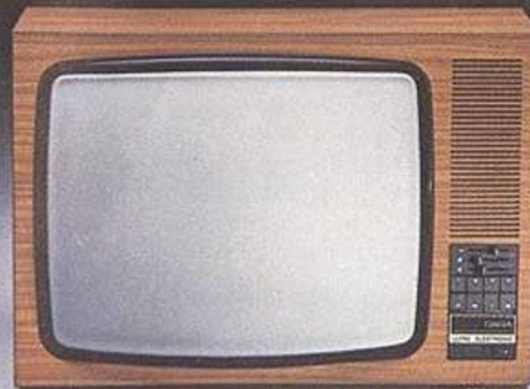

SABA ULTRA ELECTRONIC P 172 micromatic

Tragbares Schwarzweiß-Fernsehgerät mit brillantem 44-cm-Bild. 8 Programme mit Leuchtanzeige. Eingebaute Antenne. Griffmulde. Ausführung: nußbaumfarben, mattweiß. Maße: 52 x 35 x 32 cm (B x H x T). Gewicht: 12 kg.