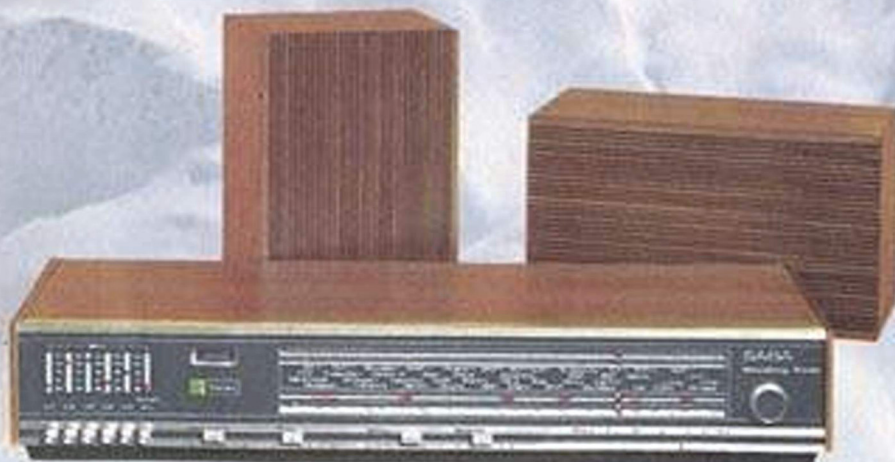

SABA Mainau

Hohe Empfangs- und Wiedergabeleistung. Schaltbare UKW-Abstimmautomatik. Getrennte Höhen- und Tiefenregelung. Maße: ca. 61 x 16 x 21 cm (B x H x T). Ausführung und Festpreis: Edelholz dunkel poliert, Nußbaum natur oder mattweiß: DM 298,-

SABA Meersburg Stereo

Volltransistorisierte Stereo-Anlage mit 2 leistungsstarken Lautsprecherboxen. Schnellwahltasten für 6 UKW-Programme. Stereo-Balanceregler. Schaltbare UKW-Abstimmautomatik. Automatische Mono/Stereo-Umschaltung mit Leuchtanzeige. 4 Wellenbereiche: UKW, KW, MW, LW. Ausführung und Festpreis einschl. Boxen: Nußbaum natur oder mattweiß DM 598,-