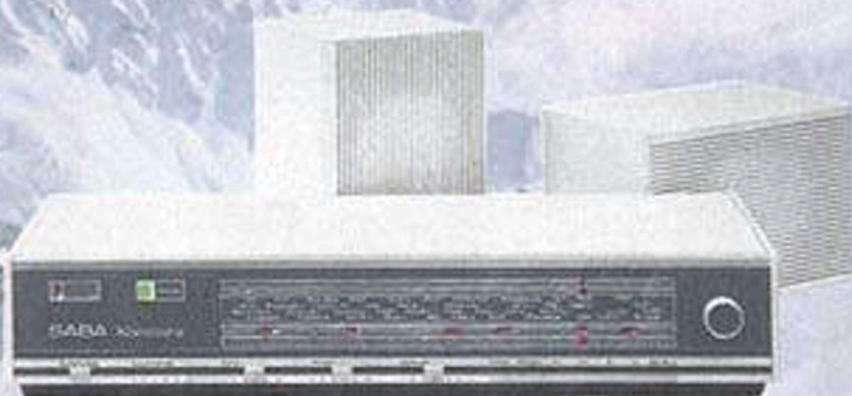

SABA Konstanz Stereo automatic

Preisgünstige Stereoanlage. 2 x 10 Watt Ausgangsleistung. Schaltbare UKW-Abstimmautomatik. Stereo-Balanceregler. Maße: ca. 59 x 12 x 23,5 cm (B x H x T). Boxenmaße: ca. 16 x 24 x 15 cm (B x H x T). Ausführung und Festpreis einschl. Boxen: Nußbaum naturhell mattiert oder mattweiß: DM 498,-