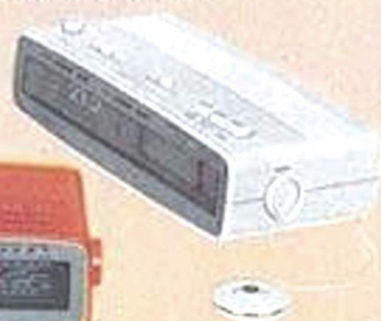

SABA cassetten-recorder 335 Stereo

Batterie- und Netzbetrieb. 4 Spur-Stereo oder 2 Spur-Mono international. Laufzeit: 2 x 45 Minuten bei Cassette C 90. Aussteuerung automatisch oder manuell. Stereo-Kopfhöreranschluß. Fernbedienung Start/Stop über Mikrofon steuerbar. Umschaltbar für Standard- oder Chromdioxidband. Automatische Endabschaltung. Maße: ca. 24 x 7,5 x 26 cm (B x H x T). Gewicht: ca. 3 kg mit Batterien. Ausführung und Festpreis einschl. Mikrofon, Ohrhörer, Bereitschaftstasche, Stereo-Rundfunkverbindungskabel und Urheberabgabe: Nußbaumfarben: DM 298,-

SABA cassetten-recorder 325
Batterie- und Netzbetrieb. Flachbahnregler für Klang und Lautstärke/Aussteuerung. Fernbedienung Start/Stop über Mikrofon steuerbar. Zählwerk mit Nulltaste. Manuelle und automatische Aussteuerung. Großes Zubehörfach. Bereitschaftstasche. Maße: ca. 24 x 7,5 x 26 cm (B x H x T). Gewicht: ca. 2,5 kg mit Batterien. Ausführung und Festpreis einschl. Mikrofon, Ohrhörer, Bereitschaftstasche, Leercassette, Rundfunkverbindungskabel und Urheberabgabe: Nußbaumfarben DM 248,-

Saba. Die Radios.

SABA radio clock automatic

Das handliche Radio mit Digitaluhr. Wecken wahlweise durch Musik oder Summton. Weckzeit über 24 Stunden einstellbar. Kissenlautsprecher. Wellenbereiche: UKW und MW. Zeitanzeige beleuchtet. Maße: ca. 30,5 x 9,1 x 15 cm (B x H x T). Ausführung und Festpreis: Modernes Kunststoffgehäuse, mattweiß oder rot: DM 198,-