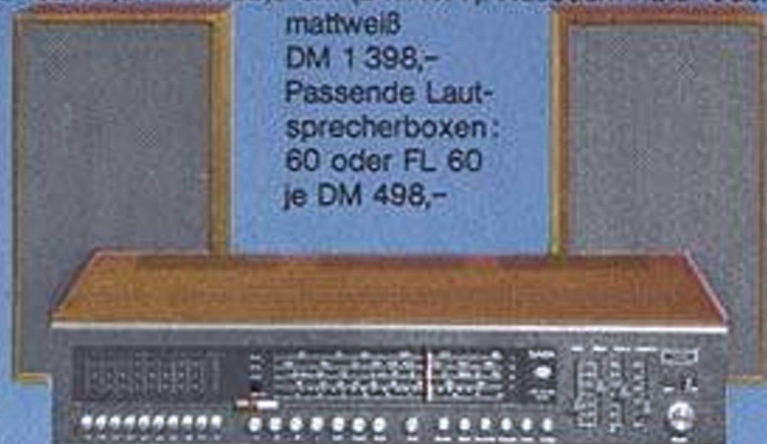

SABA HiFi-Studio 8120 Stereo

Ein Gerät der HiFi-Spitzenklasse. 2 x 60 Watt Musikleistung (2 x 40 Watt Sinus). 10 Tasten für UKW-Programm-Schnellwahl. Maße: ca. 66,5 x 14 x 32,5 cm (B x H x T). Nußbaum natur oder

mattweiß
DM 1 398,-
Passende Laut-
sprecherboxen:
60 oder FL 60
je DM 498,-