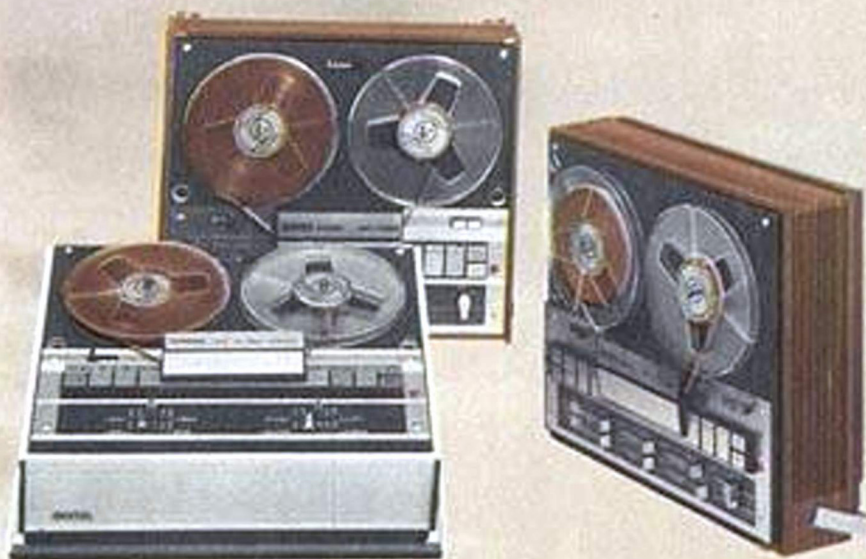

SABA HiFi-Tonbandgerät 564 Stereo (Mitte)
Vierspurtechnik. Geschwindigkeit 19 und 9,5 cm/s. Aussteuerung automatisch oder manuell. Multi-playback ohne Zubehör möglich. Ausgangsleistung 2 x 10 Watt. 4 eingebaute Lautsprecher. Flachbahnregler. Maße: ca. 42 x 17 x 37 cm (B x H x T). Gewicht: ca. 10 kg. Ausführung und Festpreis einschl. Urheberabgabe: Nußbaumfarben oder mattweiß, mit Plexiglashaube DM 698,-

SABA HiFi-Tonbandgerät 664 Stereo (rechts)
Vierspurtechnik. Geschwindigkeit 19 und 9,5 cm/s. Aussteuerung automatisch oder manuell. Multi-playback ohne Zubehör möglich. Ausgangsleistung 2 x 10 Watt. 4 eingebaute Lautsprecher. Flachbahnregler. Echomöglichkeit bei Mono-Aufnahmen. Monitorwiedergabe möglich. Nachbandkontrolle. Maße: ca. 42 x 17 x 37 cm (B x H x T). Gewicht: ca. 10 kg. Ausführung und Festpreis einschl. Urheberabgabe: Nußbaumfarben oder mattweiß, mit Plexiglashaube DM 748,-

Die angegebenen Preise sind Festpreise. Bei Preisänderungen gilt ausschließlich die jeweils gültige Preisliste. Sofern nicht ausdrücklich anders angegeben, ist Zubehör nicht im Preis enthalten. Änderungen und Liefermöglichkeit vorbehalten. Gedruckt in der Bundesrepublik Deutschland. WB 21771