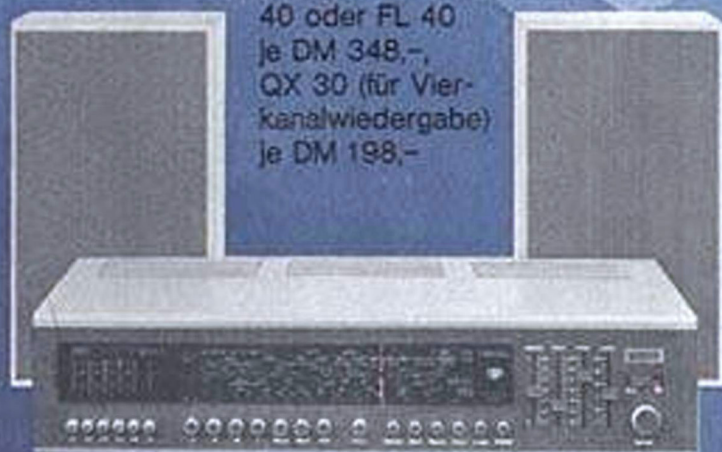

SABA HiFi-Studio 8080 Stereo

2 x 40 Watt Musikleistung (2 x 30 Watt Sinus). Feldeffekt-Transistoren. UKW-Stillabstimmung. Monitortaste. Maße: ca. 61 x 14 x 30 cm (B x H x T). Ausführung und Festpreis: Nußbaum natur oder mattweiß DM 1 098,-. Passende Lautsprecherboxen:

40 oder FL 40
je DM 348,-,
QX 30 (für Vier-
kanalwiedergabe)
je DM 198,-