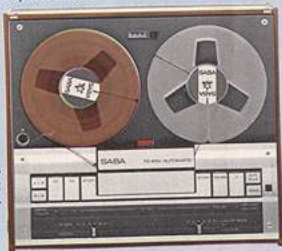

SABA Tonbandgerät 454 automatic

Neu im technical-look! Vierspurtechnik. Waagrecht- und Senkrechtbetrieb. 6 Watt Ausgangsleistung. Flachbahnregler. Bandzugregelung. 2 eingebaute Lautsprecher. 4stelliges Bandzählwerk. Stabiler Druckgüßrahmen. 9,5 cm/sec. Maße (B x H x T): 42 x 17,5 x 37 cm. Ausführung und Festpreis einschl. Urheberabgabe: Nußbaum natur **DM 398,-**