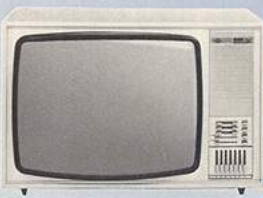

SABA-Color bringt Farbe ins Leben

SABA Schaulnsland T 3715 telecommander

Modernste Farbfernsehentechnik mit telecommander

und 11 cm ver-
ringerter Gerätetiefe!

Maße (B x H x T):

79,5 x 52,5 x 46,5 cm.

Ausführungen und Fest-
preise einschließlich
drahtloser Fernsteuerung:

Edelholz

dunkel poliert DM 2448,-

Nußbaum

natur DM 2468,-

Mattweiß DM 2488,-

SABA Würtemberg

S 3715 telecommander

Standgerät mit abschließ-
barer Rolltür.

Technische Ausstattung
wie T 3715.

Maße (B x H x T):

88,5 x 91 x 49,5 cm.

drahtloser Fernsteuerung

SABA telecommander:

Edelholz

dunkel poliert DM 2548,-

Nußbaum

natur DM 2578,-

SABA telecommander

Die perfekte Ultraschall-Fernsteuerung:
Lautstärke, Farbsättigung, Helligkeit,
Programmwechsel und sogar das Aus-
schalten – alles mit einem Tasten-
druck: drahtlos!