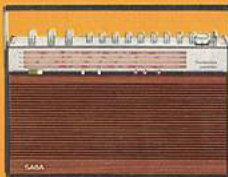

SABA Triberg

Preisgünstigstes SABA
Rundfunk-Tischgerät. Hohe
Leistung in allen Wellen-
bereichen. Zwei Antennen.
Maße (B x H x T):
36,5 x 11 x 18,5 cm.
Ausführung und Festpreis:
Mattweiß DM 178,—