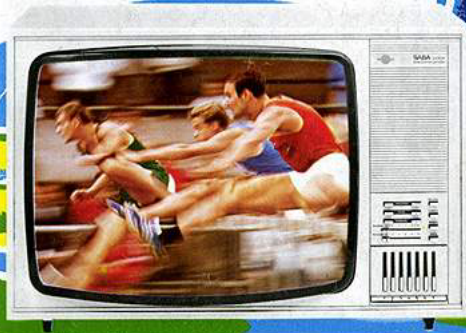

SABA
tv · radio · hifi

... mehr Präzision –
mehr life mit SABA

SABA
tv · radio · hifi

SABA-Color bringt Farbe ins Leben

SABA Schaulnsland T 3715 telecommander

Modernste Farbfernsehentechnik mit telecommander