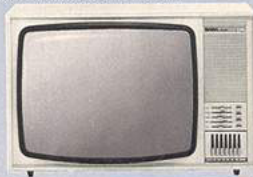

SABA Schaulnsland T 2715 color

Um 11 cm verringerte Gerätetiefe durch die neue 110°-Ablenktechnik.

automatik. Zubehör: Fernsteuerung FS 27;

Chromdrehgestell

mit Laufrollen.

Maße (B x H x T):

79,5 x 52,5 x 46,5 cm.

Ausführungen und

Festpreise:

Edelholz

dunkel poliert DM 2198,-

Nußbaum

natur DM 2218,-

Mattweiß DM 2238,-