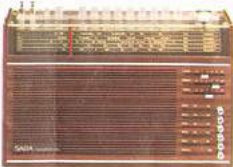

SABA Transall de Luxe automatic
Welt-Empfänger mit allen Schikanen, Eingebautes Netzteil, 8 Wellenbereiche, 2 Konzert-Lautsprecher, 4 Antennen, 6 UKW-Tasten für Senderschnellwahl, Nußbaumfarben. Gewicht: 3,8 kg. Maße: 37,5 x 23,5 x 10,5 cm. Festpreis: **DM 448,-**