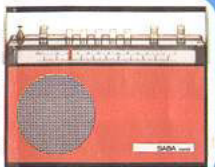

SABA peggy
Der Mini-SABA mit dem Maxi-Klang. UKW, KW und MW. Gewicht: 520 g. Maße (BHT): 21 x 11 x 5 cm. In anthrazit, mattweiß, flamingorot, olivgrün. Festpreis: **DM 99,-**

SABA sandy automatic
4 Wellenbereiche, Eingebautes Netzteil. UKW-Abstimmautomatik. Nußbaumfarben, pantherschwarz, baltischblau, orange. Gewicht: 2 kg. Maße (BHT): 27 x 16,5 x 7,5 cm. Festpreis: **DM 199,-**