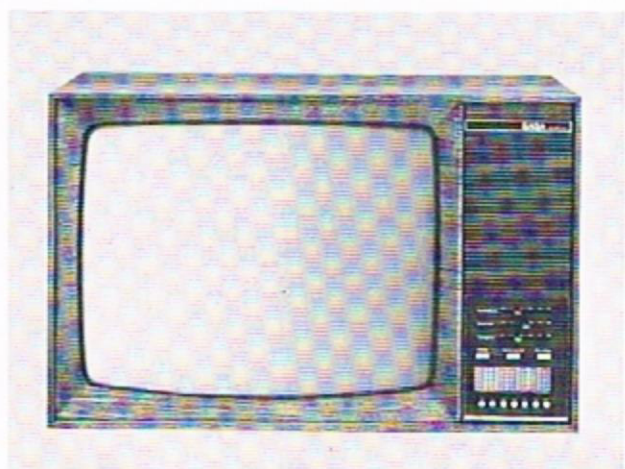

SABA

Geräteprogramm mit den Neuheiten der Funkausstellung 1969

Für SABA spricht die Präzision

SABA Schauinsland T 240 automatic Ein außergewöhnlich preisgünstiges Spitzengerät der Automatikklasse. Zukunftssichere Technik durch weitgehende Transistorisierung und modernste Automatikschaltungen.
Maße: 68,5 x 49 x 39,5 cm
Festpreis (Grundausführung) DM 598,—

SABA Fürstenberg S 240 automatic Mit Beinen ein elegantes Standgerät, ohne Beine ein praktischer Tischempfänger. Mit abschließbarer Rolltür. Ein stilvolles Wohnmöbel.
Maße: 80 x 54,5 x 42 cm
Festpreis (Grundausführung) DM 748,—

SABA Schauinsland T 243 electronic Ein Spitzengerät mit äußerst brillanter Bildwiedergabe. Vollelektronische Senderwahl. 7 Stationstasten. Flachbahnregler.
Maße: 69 x 48,5 x 39 cm
Festpreis (Grundausführung) DM 648,—

SABA Schauinsland P 170 electronic 44 cm Super-Rechteck-Bildröhre im Europaformat. Modernes, schickes Vielzweckgerät. Vollelektronische Senderwahl. Frontlautsprecher. Flachbahnregler. Echtes Holzgehäuse.
Maße: 52,5 x 36,5 x 31,5 cm
Festpreis DM 598,—