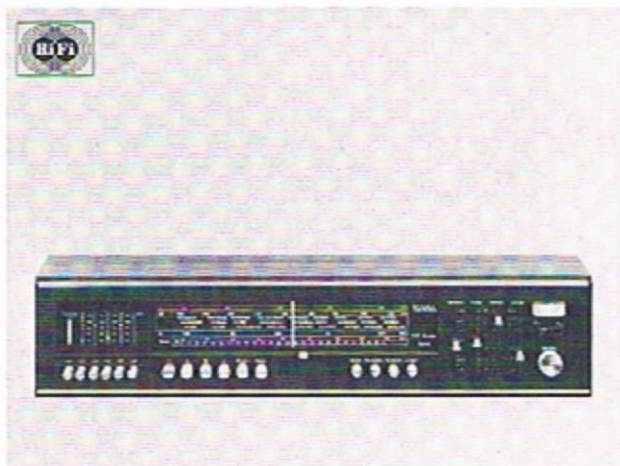

SABA HiFi-Tuner-Verstärker, HiFi-Boxen

SABA HiFi-Studio 8040 Stereo Hochwertige HiFi-Tuner-Verstärker-Kombination. Volltransistorisiert. Superflache Form, Feldeffekt-Transistoren im AM-Eingang. 2 x 25 Watt Musikleistung. Bedienungskomfort wie in der Studio-technik durch Flachbahnregler. 6 UKW-Tasten für Programmschnellwahl. Maße: 60,5 x 13,5 x 31,5 cm Festpreis DM 798,-