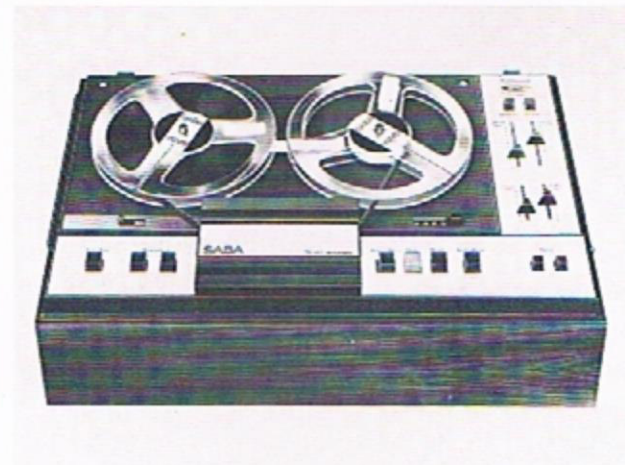

SABA Tonbandgerät 445 automatic Vierspurtechnik

4,75 und 9,5 cm/sec. 16 Stunden Spieldauer. Flachbahnregler für Höhen, Tiefen, Aussteuerung und Lautstärke. Aussteuerungsautomatik. 4-stelliges Bandzählwerk. Elektrische Bandendabschaltung. Horizontal- und Vertikalbetrieb. Maße: 49,5 x 17,5 x 32,5 cm Gewicht: 9 kg Festpreis DM 398,-
Gesetzliche Urheberrechtsgebühr DM 10,55