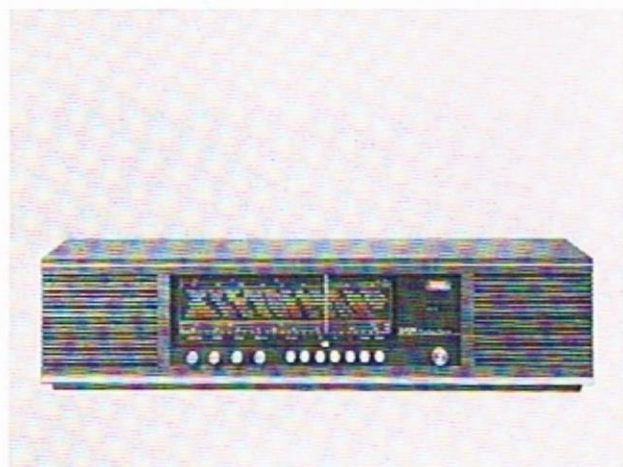

SABA Konstanz Stereo F Ein preisgünstiges Stereo-Gerät in superflacher Kompaktbauform. Großes Klangvolumen durch 2 Konzertlautsprecher. 2 x 8 Watt Ausgangsleistung. Abschaltbare UKW-Abstimmautomatik. Großflächen-Flutlichtskala. Mehrere Farbvarianten.
Maße: 74,5 x 18 x 20,5 cm Festpreis DM 448,—

SABA Rundfunkgeräte begeistern immer wieder durch ihren natürlichen und vollen Klang. Ein Ergebnis der präzisen Abstimmung der Lautsprecher-Eigenschaften auf die jeweils verwendete Endstufe. Dies ist nur möglich, weil auch die Lautsprecher Eigenentwicklungen von SABA sind. Die superflache, klare Form aller Geräte entspricht dem Stil unserer Zeit. Sämtliche SABA Rundfunkgeräte sind volltransistorisiert. Eine zuverlässige, zukunftsichere Technik.