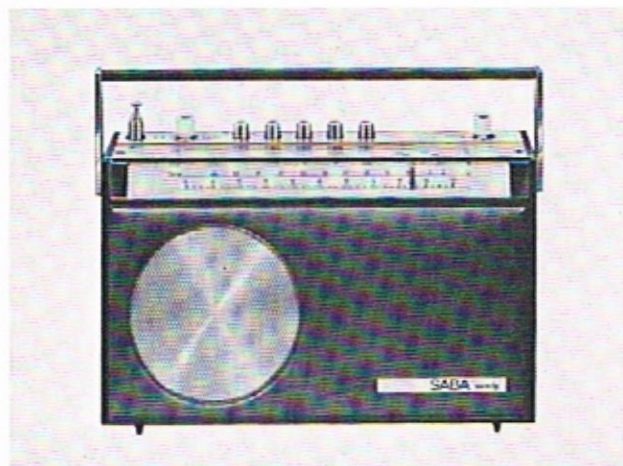

SABA Schaulnsland T 2500 color Phantastische Bildhelligkeit, leuchtende Farben. Vollelektronische Senderwahl. 7 Stationstasten. Vollautomatische Scharfabstimmung. Einfache Bedienung.
Maße: 75,5 x 49,5 x 55,5 cm
Festpreis (Grundausrüstung) DM 2298,-

SABA Württemberg S 2500 color Elegantes Standmodell mit der technischen Ausstattung des Schaulnsland T 2500 color. Fernbedienung. Gediogene Holzverarbeitung. Abschließbare Rolltür. Ein stilvolles Wohnmöbel.
Maße: 84 x 90 x 58 cm
Festpreis (Grundausrüstung) DM 2398,-

SABA Schaulnsland T 3000 telecommander

Vollelektronische Senderwahl. Vollautomatische Scharfabstimmung. Und als echte technische Neuheit: Die drahtlose Fernbedienung SABA telecommander. Ein kleiner Ultraschallsender, mit dem Sie Ihre Kommandos an das Gerät weitergeben. Drahtlos wählen Sie sämtliche Programme. Drahtlos steuern Sie Farbsättigung und Lautstärke. Noch nie war es so leicht, ein Farbfernsehgerät zu bedienen.
Maße: 76 x 50 x 55,5 cm
Festpreis (Grundausrüstung) DM 2498,-

SABA Farbfernsehgeräte sind mit der neuen 63 cm Farbbildröhre SABA supercolor 69 ausgestattet. Das bedeutet: phantastische Bildhelligkeit sowie eine nie gekannte Leuchtkraft der Farben. Die vollelektronische Senderwahl ersetzt die mechanischen Steuer- und Abstimmvorgänge im Fernsehgerät und garantiert ein Höchstmaß an Betriebssicherheit bei allen SABA Farbempfängern. Zusätzlich sorgt eine vollautomatisch-elektronische Scharfabstimmung für ein stets klares und brillantes Bild.
Die Geräte T 3000 und S 3000 verfügen über den neuartigen SABA telecommander: Bedienungskomfort in höchster Vollendung.