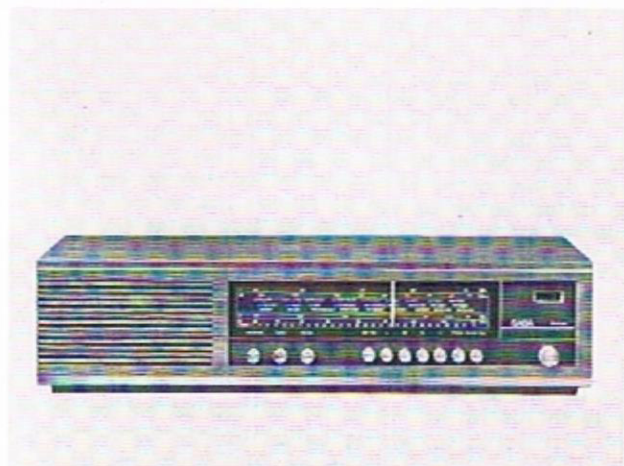

SABA Malnau Ein modernes, flaches Rundfunkgerät mit hoher Empfangs- und Wiedergabeleistung. Volltransistorisiert. Hervorragende Klangqualität durch hochwertiges Edelholzgehäuse. Hohe Ausgangsleistung durch eisenlose 8 W-Gegentakt-Endstufe. Großflächen-Flutlichtskala. Abschaltbare UKW-Abstimmautomatik. Mehrere Farbvarianten.
Maße: 61 x 15,5 x 20,5 cm
Festpreis DM 298,—