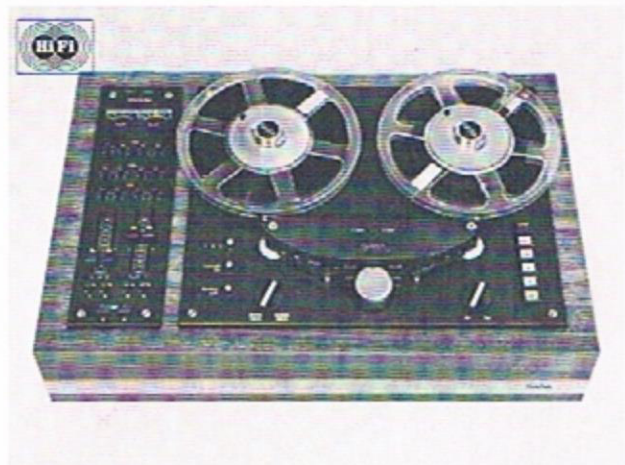

SABA HI-FI-Studiotonbandgerät 600 SH Stereo Zweispurtechnik

Das Spitzengerät von SABA. Für 9,5 und 19,5 cm/s. Getrennte Aufnahme- und Wiedergabeköpfe. Cutter-Einrichtung. 22-cm-Spulen. Drei-Motoren-Laufwerk. Vierkanal-Mischpult mit Flachbahnreglern. Maße: 61 x 40 x 21 cm Gewicht: 25 kg Festpreis DM 1998,-
Gesetzliche Urheberrechtsgebühr DM 21,09