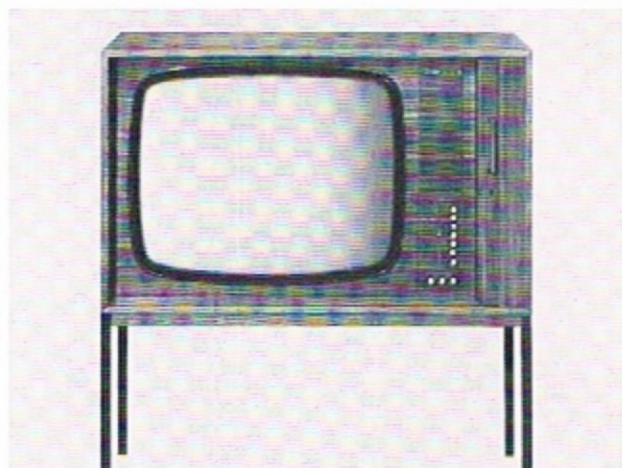

SABA

Geräteprogramm mit den Neuheiten der Funkausstellung 1969

Für SABA spricht die Präzision

SABA Schauinsland T 240 automatic Ein außergewöhnlich preisgünstiges Spitzengerät der Automatikklasse. Zukunftssichere Technik durch weitgehende Transistorisierung und modernste Automatikschaltungen.
Maße: 68,5 x 49 x 39,5 cm
Festpreis (Grundausführung) DM 598,—

SABA Fürstenberg S 240 automatic Mit Beinen ein elegantes Standgerät, ohne Beine ein praktischer Tischempfänger. Mit abschließbarer Rolltür. Ein stilvolles Wohnmöbel.
Maße: 80 x 54,5 x 42 cm
Festpreis (Grundausführung) DM 748,—

SABA Schauinsland T 243 electronic Ein Spitzengerät mit äußerst brillanter Bildwiedergabe. Vollelektronische Senderwahl. 7 Stationstasten. Flachbahnregler.
Maße: 69 x 48,5 x 39 cm
Festpreis (Grundausführung) DM 648,—

SABA Schauinsland P 170 electronic 44 cm Super-Rechteck-Bildröhre im Europaformat. Modernes, schickes Vielzweckgerät. Vollelektronische Senderwahl. Frontlautsprecher. Flachbahnregler. Echtes Holzgehäuse.
Maße: 52,5 x 36,5 x 31,5 cm
Festpreis DM 598,—