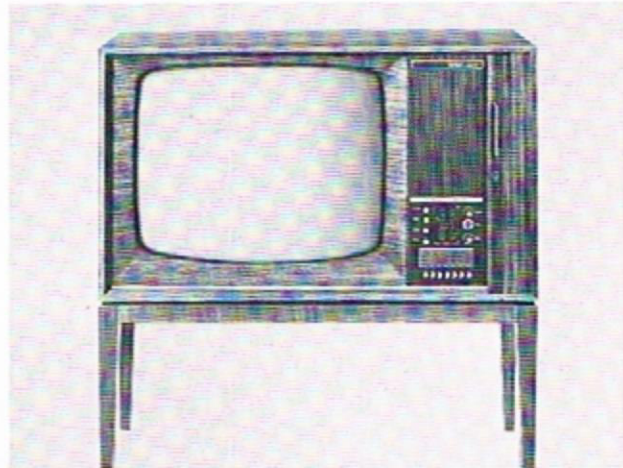

SABA Württemberg S 3000 telecommander Ein Farb-Großbild-Empfänger der Luxusklasse. Elegantes Standgerät, mit allen Vorzügen des nebenstehenden Tischgeräts ausgestattet. Auch der S 3000 hat die drahtlose Ultraschall-Fernsteuerung SABA telecommander.
Maße: 84 x 90 x 58 cm
Festpreis (Grundausrüstung) DM 2598,-

SABA Farbfernsehgeräte sind mit der neuen 63 cm Farbbildröhre SABA supercolor 69 ausgestattet. Das bedeutet: phantastische Bildhelligkeit sowie eine nie gekannte Leuchtkraft der Farben. Die vollelektronische Senderwahl ersetzt die mechanischen Steuer- und Abstimmvorgänge im Fernsehgerät und garantiert ein Höchstmaß an Betriebssicherheit bei allen SABA Farbempfängern. Zusätzlich sorgt eine vollautomatisch-elektronische Scharfabstimmung für ein stets klares und brillantes Bild.
Die Geräte T 3000 und S 3000 verfügen über den neuartigen SABA telecommander: Bedienungskomfort in höchster Vollendung.