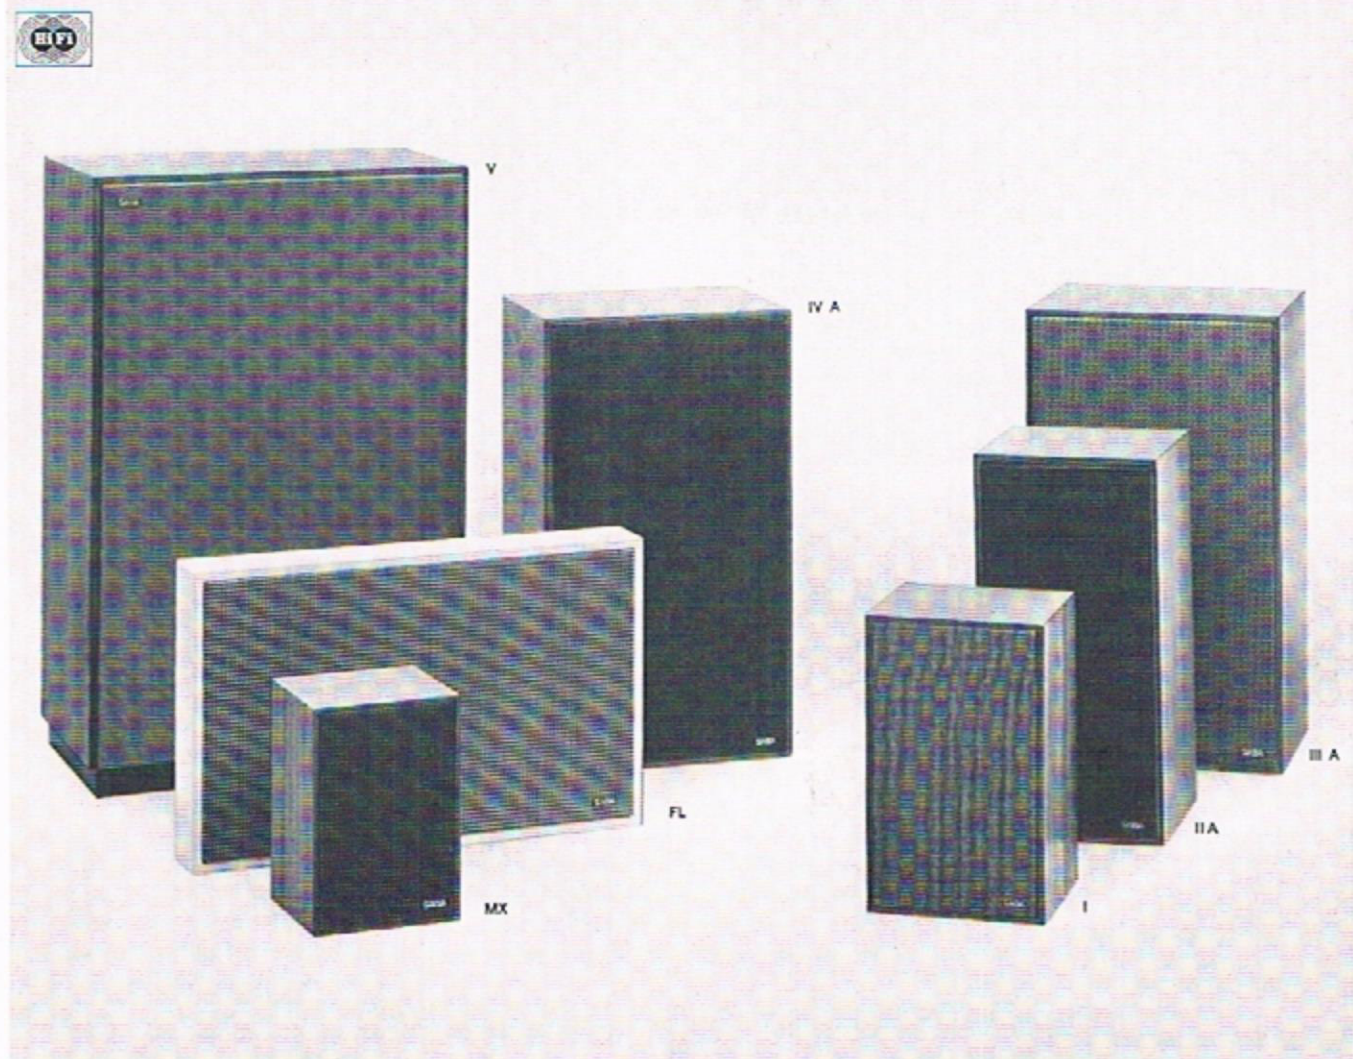

SABA HiFi-Lautsprecherboxen SABA bietet eine reiche Auswahl hochentwickelter Lautsprecher-Boxen. Auch HiFi-Freunde, die nur wenig Raum zur Verfügung haben, können sich mit Hilfe platzsparender SABA-Flachboxen eine erstklassige HiFi-Anlage zusammenstellen.

Das SABA HiFi-Angebot steht stellvertretend für das gesamte SABA-Programm: technisch durchdacht bis in die letzten Einzelheiten. Berühmt ist die schon sprichwörtliche SABA-Präzision. Auf SABA-Geräte – ganz gleich welcher Art – können Sie sich verlassen. Auch noch nach vielen Jahren.