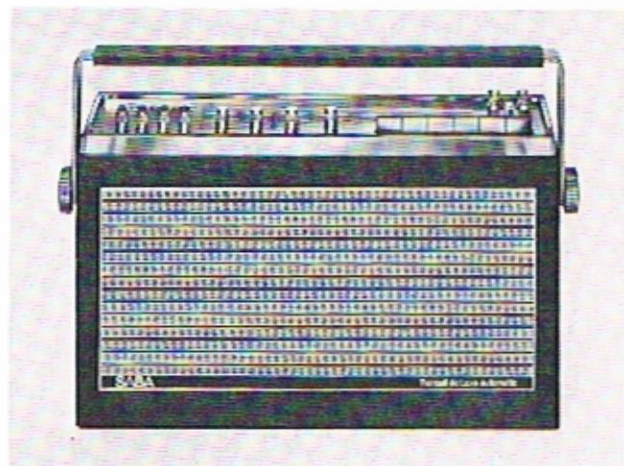

SABA Transall de Luxe automatic Das Universalgerät der Spitzenklasse. 4 UKW-Programmtasten. Eingebautes Netzteil. Bandspreizung im KW-Bereich (49-m-Band) und im MW-Bereich (Europaband). Kurzwellenlupe.
Maße: 33 x 19 x 9,5 cm Gewicht: 4,8 kg
Festpreis DM 398,—