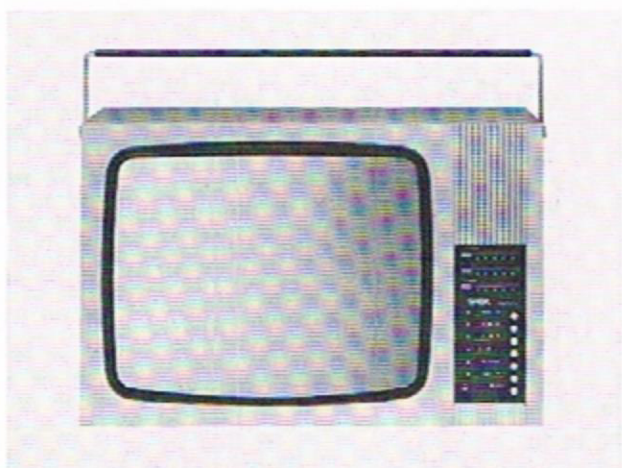

SABA

Geräteprogramm mit den Neuheiten der Funkausstellung 1969

Für SABA spricht die Präzision

SABA Schauinsland T 240 automatic Ein außergewöhnlich preisgünstiges Spitzengerät der Automatikklasse. Zukunftssichere Technik durch weitgehende Transistorisierung und modernste Automatikschaltungen.
Maße: 68,5 x 49 x 39,5 cm
Festpreis (Grundausführung) DM 598,—

SABA Fürstenberg S 240 automatic Mit Beinen ein elegantes Standgerät, ohne Beine ein praktischer Tischempfänger. Mit abschließbarer Rolltür. Ein stilvolles Wohnmöbel.
Maße: 80 x 54,5 x 42 cm
Festpreis (Grundausführung) DM 748,—

SABA Schauinsland T 243 electronic Ein Spitzengerät mit äußerst brillanter Bildwiedergabe. Vollelektronische Senderwahl. 7 Stationstasten. Flachbahnregler.
Maße: 69 x 48,5 x 39 cm
Festpreis (Grundausführung) DM 648,—

SABA Schauinsland P 170 electronic 44 cm Super-Rechteck-Bildröhre im Europaformat. Modernes, schickes Vielzweckgerät. Vollelektronische Senderwahl. Frontlautsprecher. Flachbahnregler. Echtes Holzgehäuse.
Maße: 52,5 x 36,5 x 31,5 cm
Festpreis DM 598,—