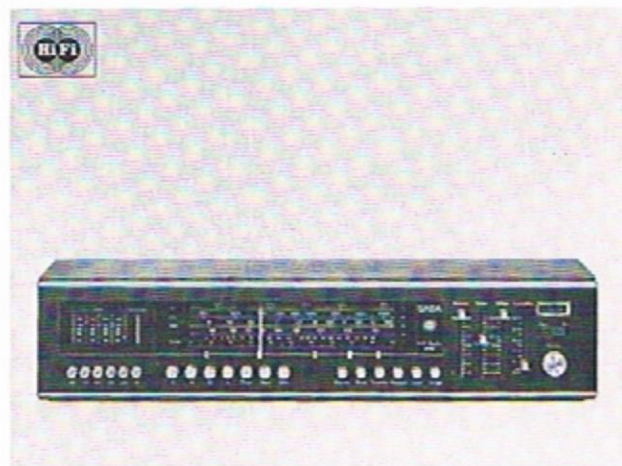

SABA HiFi-Studio 8080 Stereo Die HiFi-Tuner-Verstärker-Kombination der Spitzenklasse. Volltransistorisiert. Superflache Form. Modernste Schaltungstechnik: Eingangsschaltung für alle Wellenbereiche mit Feldeffekt-Transistoren. Klirrfaktor < 0,1% bei Nennleistung. 2 x 40 Watt Musikleistung. Maße: 60,5 x 13,5 x 31,5 cm Festpreis DM 998,-