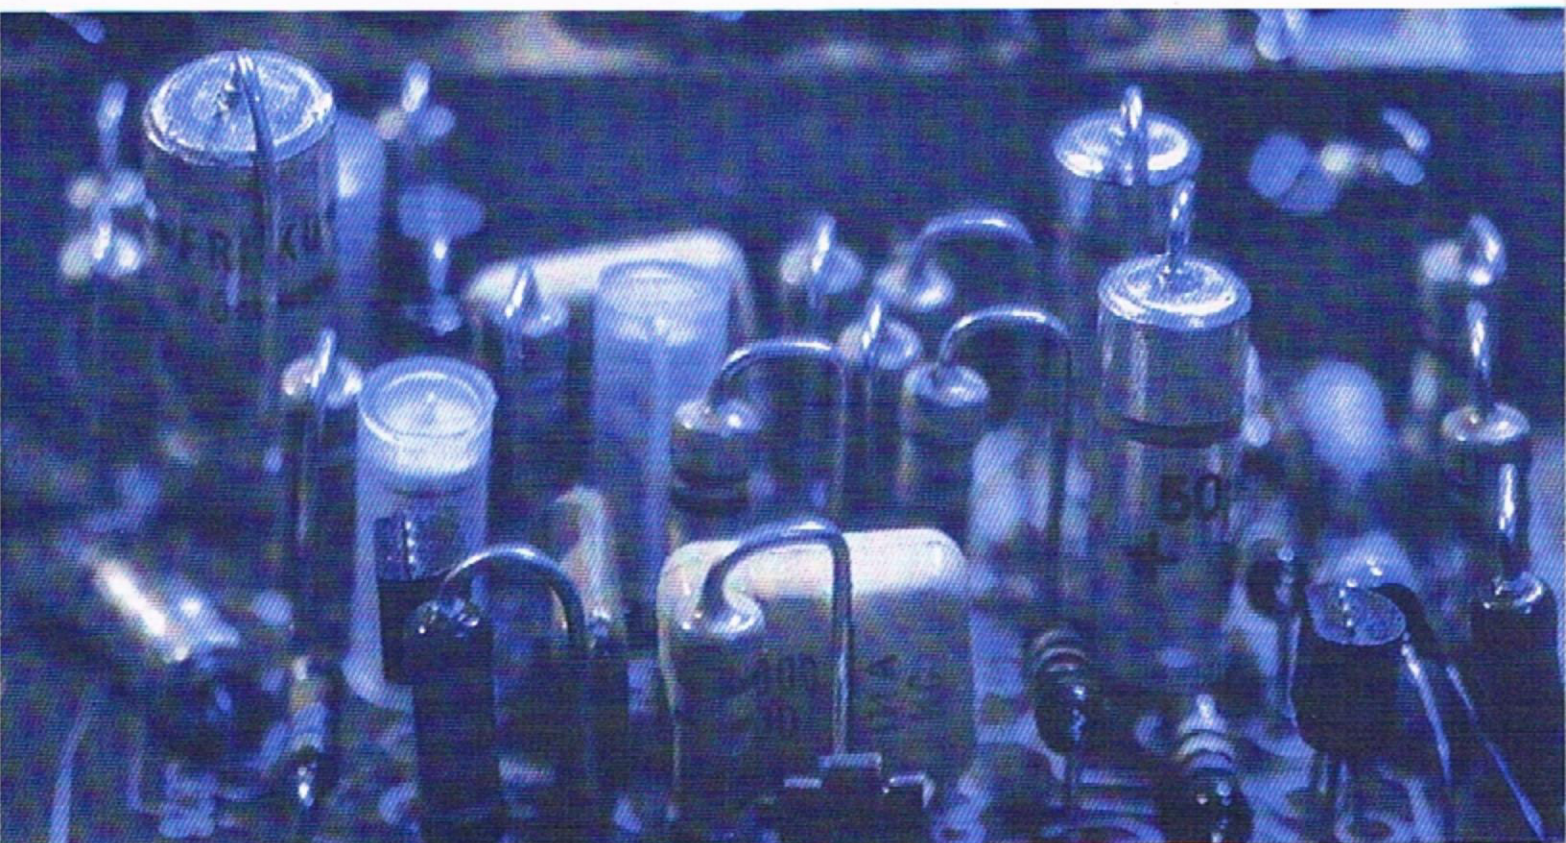

SABA

Geräteprogramm mit den Neuheiten der Funkausstellung 1969

Für SABA spricht die Präzision

SABA Schauinsland T 240 automatic Ein außergewöhnlich preisgünstiges Spitzengerät der Automatikklasse. Zukunftssichere Technik durch weitgehende Transistorisierung und modernste Automatikschaltungen.
Maße: 68,5 x 49 x 39,5 cm
Festpreis (Grundausführung) DM 598,—

SABA Schauinsland T 243 electronic Ein Spitzengerät mit äußerst brillanter Bildwiedergabe. Vollelektronische Senderwahl. 7 Stationstasten. Flachbahnregler.
Maße: 69 x 48,5 x 39 cm
Festpreis (Grundausführung) DM 648,—

SABA Schauinsland P 170 electronic 44 cm Super-Rechteck-Bildröhre im Europaformat. Modernes, schickes Vielzweckgerät. Vollelektronische Senderwahl. Frontlautsprecher. Flachbahnregler. Echtes Holzgehäuse.
Maße: 52,5 x 36,5 x 31,5 cm
Festpreis DM 598,—

Alle SABA Schwarzweiß-Fernsehgeräte (außer P 170) besitzen die neue 61 cm Super-Rechteck-Bildröhre im Europaformat. SABA-Geräte zeichnen sich durch hervorragende Bildwiedergabe und durch den für SABA so charakteristischen Bedienungskomfort aus. Alle Geräte haben Stationstasten, voll programmierbar für alle Empfangsbereiche. Zusätzlich — je nach Gerätetyp — sind Flachbahnregler und Drucktasten für Klang, Colorsperre (kein Moiré bei Farbsendungen) und Netz vorhanden. Sämtliche Schwarzweiß-Empfänger sind weitgehend transistorisiert. Eine zukunftssichere Technik.