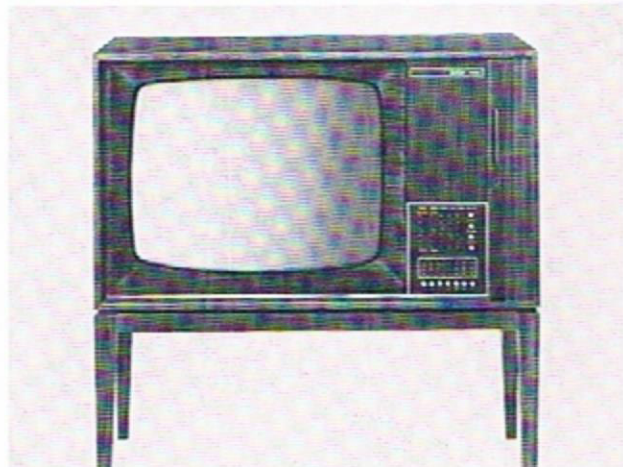

SABA Württemberg S 2500 color Elegantes Standmodell mit der technischen Ausstattung des Schaulnsland T 2500 color. Fernbedienung. Gediogene Holzverarbeitung. Abschließbare Rolltür. Ein stilvolles Wohnmöbel.
Maße: 84 x 90 x 58 cm
Festpreis (Grundausrüstung) DM 2398,-