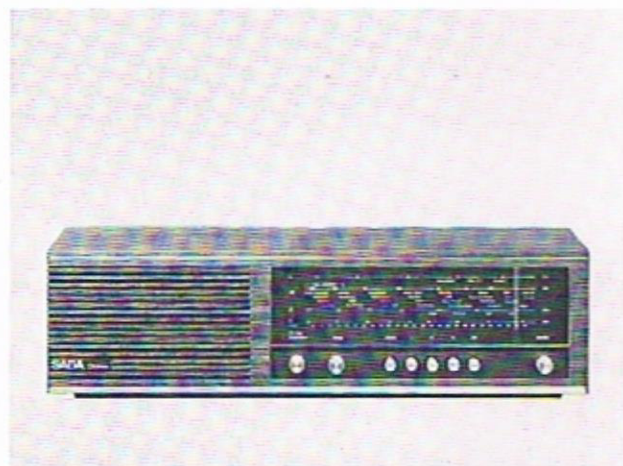

SABA Donau Das preisgünstigste Modell der neuen SABA-Rundfunklinie. Volltransistorisiert. Harmonische, flache Form. Moderne Schaltungstechnik. Großflächen-Flutlichtskala. 5 Drucktasten. Mehrere Farbvarianten.
Maße: 51,5 x 14 x 14,5 cm
Festpreis DM 198,—