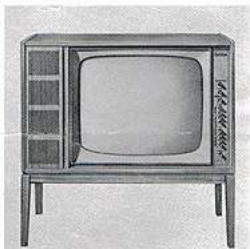

Festpreis DM 748,— *

Festpreis DM 798,— *

Festpreis DM 878,— **

Festpreis DM 298,—

Festpreis DM 298,— ***

Festpreis DM 328,—

*** Mehrpreis für Ausführung mattweiß DM 20,—