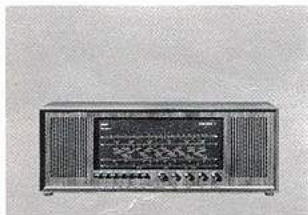

Festpreis DM 828,— *

Festpreis DM 898,— *