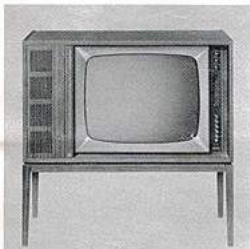

Festpreis DM 748,— *

Festpreis DM 798,— *

Festpreis DM 878,— **

Festpreis DM 298,—

Festpreis DM 298,— ***

Festpreis DM 328,—

*** Mehrpreis für Ausführung mattweiß DM 20,—