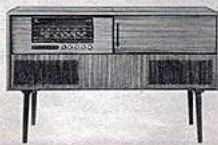

SABA

Festpreis DM 948,-

Festpreis DM 1998,-