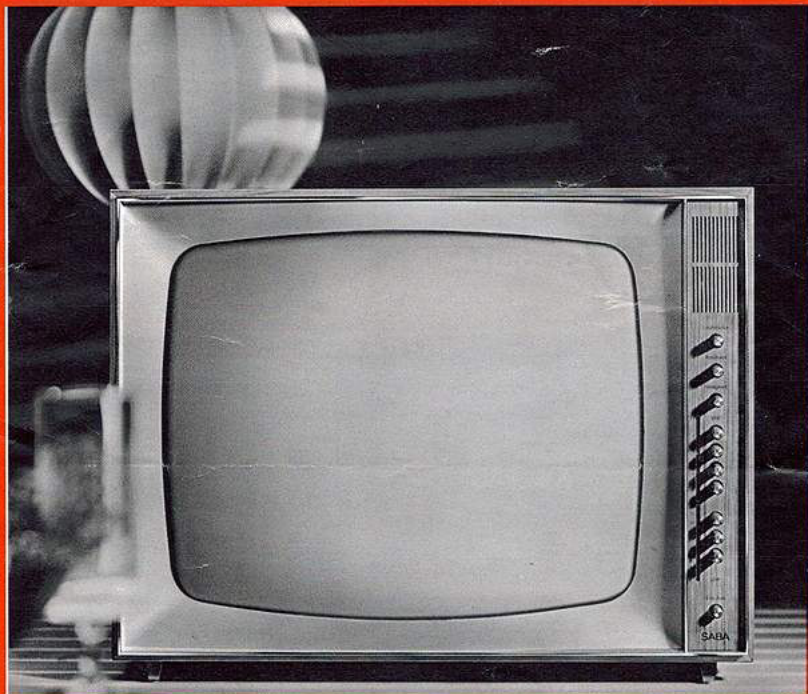

SABA
Schwarzwälder Präzision

SABA Schaulinsland T 185 Automatic

Geräteprogramm
1966/67

Festpreis DM 748,— *

SABA Schaulnsland T 184 Automatic
Ein bildschönes Gerät. Es bietet technische Perfektion und ausgeklügelten Bedienungskomfort. Sein besonderer Vorzug: Der günstige Preis für Schwarzwälder Präzision, 59-cm-Bildschirm, Drucktasten-Schnellwahl mit Speicherautomatik für VHF und UHF. Gehäusemaße: 64 x 48,5 x 29 cm.

Festpreis DM 798,— *

SABA Schaulnsland T 185 Automatic
Ihr modernes „Fenster zur Welt“. Mit 7 Stationstasten schalten Sie schnell von Programm zu Programm. Für den guten Klang sorgen 2 Lautsprecher, von denen einer nach vorn abstrahlt. 59-cm-Bildschirm. Elegante Form. Gehäusemaße: 65 x 49 x 29 cm.