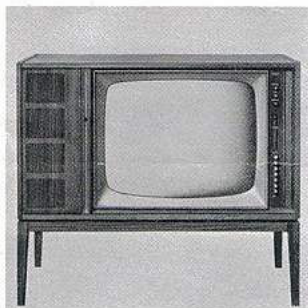

Festpreis DM 828,— *

Festpreis DM 898,— *