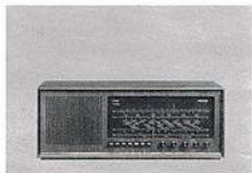

Festpreis DM 328,—