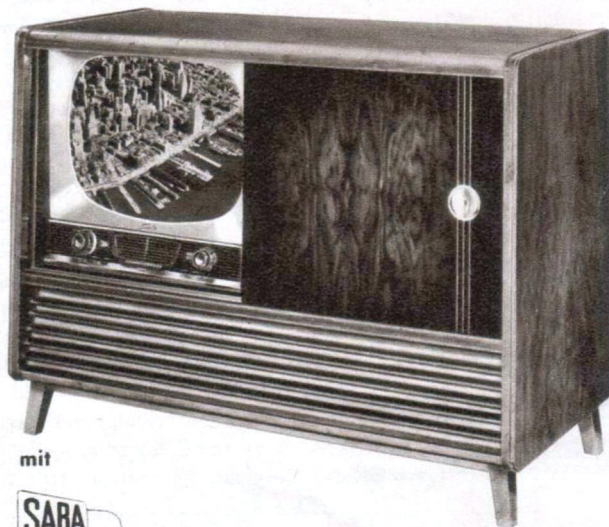

mit

SABA
TELELUPE

Barpreis DM 2590.-

mit SABA-Fernsteuerteil 2007 · und SABA-Fernbedienung FS 700