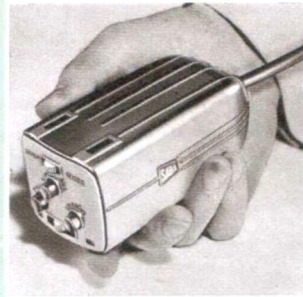

SABA **AUTOMATIC** Fernsteuerung 2007

Übrigens – Sie brauchen nicht einmal an Ihren Freiburg-AUTOMATIC 8 heranzutreten, um ihn einzuschalten, den Sender aufzusuchen und scharf einzustellen. Bequem im Sessel sitzend, führen Sie mit der SABA-Fernsteuerung 2007 zehn Funktionen nach Wunsch und Wahl aus der Entfernung aus. Durch einen Druck auf den Knopf ist das Gerät **ferngesteuert ein- und auszuschalten, oder vorübergehend stumm**.

Durch **Antippen** der Steuerwippe – nach links oder rechts – setzt sich der Skalenzeiger im Gerät ferngesteuert in der gewünschten Richtung in Bewegung und stellt den nächsten, gut empfangbaren Sender automatisch scharf ein. Wird die **Steuerwippe ganz durchgedrückt** – nach links oder rechts –, so gelangt der Skalenzeiger beschleunigt in die Nähe eines gewünschten Senders. Jetzt wird die Steuerwippe losgelassen und der Sender taucht, optimal scharf eingestellt, aus der Stille auf.

Auch die **Lautstärke** und die Klangbilder „**Sprache**“ oder „**Musik**“ werden ferngesteuert automatisch wirksam. Die nebenstehenden Abbildungen veranschaulichen die zehn Funktionen.

Fabelhaft bequem und handlich ist die

SABA

AUTOMATIC Fernsteuerung 2007

Barpreis DM 65.–
mit 7,5 m langem Anschlußkabel

- .. ferngesteuert einschalten
- .. ferngesteuert ausschalten
- .. ferngesteuert stumm