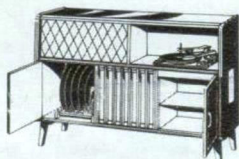

Radio Gerlach

RUNDFUNK-FACHGESCHÄFT
— BAD KISSINGEN —
Am Rosengarten Telefon 2463

Barpreis DM 1170.—