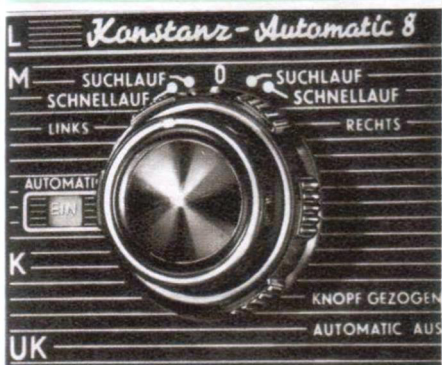

Duplex-Antrieb · SABA-„Wunderknopf“ für 7 Automatic-Funktionen: 1. Sendersuchlauf links, 2. Schnellauf links, 3. Scharfabstimmung links, 4. Sendersuchlauf rechts, 5. Schnellauf rechts, 6. Scharfabstimmung rechts, 7. Automatic Ein/Ausschaltung mit Fallklappenanzeige · **Drehbare Hochleistungs-Ferritantenne** für Mittel- und Langwelle (abschaltbar) mit Anzeigefenster · Eingebauter UKW-Dipol · Tonabnehmer-Anschluß · **Genormte Wiedergabe-/Aufnahme-Buchse (Diodenausgang)** für Tonbandgeräte · Anschluß für Zusatzlautsprecher · SABA-Raumklang mit 4 Konzertlautsprechern · **855 cm² Membranfläche** · Edelholzgehäuse in heller und dunkler Tönung · Neuer, erweiterter Spannungswähler für 220, 185, 155, 130, 110 Volt · Stromart: Wechselstrom · Wellenbereiche: UKW, Kurz, Mittel, Lang · Außenmaße in mm: 615 x 388 x 284 · **Nur ohne Fernsteuerung**