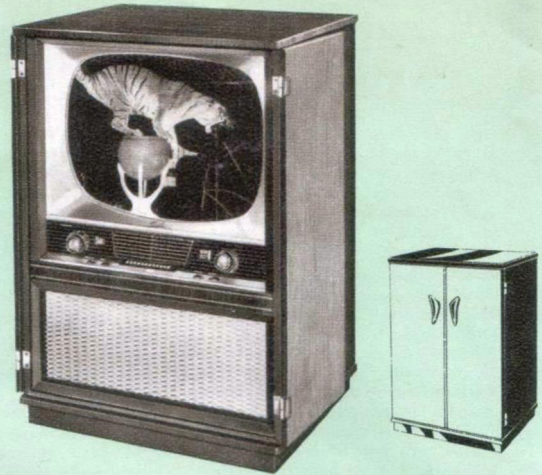

Barpreis
DM 1398.—

Fernbedienung
SABA FS 700 :
DM 25.—

SABA Schauinsland S705

53-cm-Weitwinkel-Bildröhre (90° Ablenkung) mit metallhinterlegtem Schirm (elektrostatisch fokussiert) · 10 Fernsehkanäle und 2 Reservekanäle · Zukunftsicher durch vorgesehene Einbaumöglichkeit eines Deci-Tuners für Band IV und V · 32 Röhrenfunktionen · Ausgestattet mit der neuen rauscharmen Spezial-Fernempfangsröhre PCC 88 · Überaus klares und gestochen scharfes Bild bei einfachster Einstellung · Impulsgetastete Kontrast-Automatic · Automatische Leuchtfleckunterdrückung · Kontrastunabhängige Helligkeits-Automatic · Rücklauf-Ausstattung · SABA-TELELUPE (stufenlos regelbarer Differenzier-Entzerrer) · Stabilisierte Vertikalablenkschaltung · 4-stufiger, hochempfindlicher ZF-Bildverstärker und 2 Ton-ZF-Stufen · Stufenloser Klangregler für Bässe und Höhen · 12 Watt Tonendröhre · Naturgetreue Tonwiedergabe durch 2 hochwertige Konzertlautsprecher · Anschluß für Zusatzlautsprecher · 2 Antenneneingänge Nah- / Fernempfang · Anschluß für SABA-Fernbedienung FS 700 mit Kontrast-, Helligkeits- und gehörlicher Lautstärkeregelung · Breitband-Gehäuseantenne · Übersichtliches Bedienungsfeld mit Kanalanzeige und 12 Sichtfenstern · Abziehbarer Schaltschlüssel · Alle Bedienungsknöpfe an der Vorderseite · Edelholzgehäuse in heller und dunkler Tönung · Stromart: Allstrom · Netzspannung 220 V · Leistungsaufnahme ca. 160 W · Außenmaße in mm: 638 x 932 x 508

SABA-Fernseh-Fernbedienungsteil FS700

Barpreis DM 25. - mit 7,5 m langem Anschlußkabel

Das handliche, elegante Fernbedienungsteil regelt folgende Funktionen: Helligkeit, Kontrast und Lautstärke. Das Fernbedienungsteil FS 700 ergänzt die Schauinsland-Typen: S 705 de Luxe, S 705, T 705, T 704 und die Kombinationstruhe Württemberg-Automatic 8.