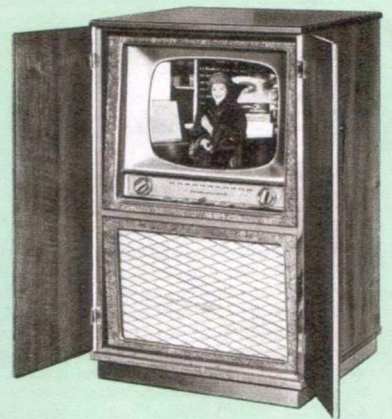

SABA Schauinsland S 604

43-cm-Bildröhre mit metallhinterlegtem Schirm und besonders hellem, kontrastreichem Bild · 10 Fernsehkanäle und 2 Reservekanäle · 29 Röhrenfunktionen · Außerst standfeste Bildwiedergabe durch getastete Verstärkungs-Automatic und Phasensynchronisierung · Übertragung der mittleren Bildhelligkeit mit voneinander unabhängiger Helligkeits- und Kontrasteinstellung · Rücklaufaustattung · Netzentstörung · Mehrstufiger, hochempfindlicher ZF-Bildverstärker und zwei Ton-ZF-Stufen · Stufenloser Klangregler für Bässe und Höhen · 2 hochwertige Konzertlautsprecher · Anschluß für Zusatzlautsprecher · Selektion entsprechend der Empfehlung der Deutschen Bundespost > 36 bzw. 40 db · Anschluß für Fernbedienung · Breitband-Gehäuseantenne · Übersichtliches Bedienungsfeld mit großflächiger Kanalanzeige und 12 Sichtfenstern · Abziehbarer Schaltschlüssel · Automatischer Türschalter · Alle Bedienungsknöpfe an der Vorderseite · Edelholzgehäuse · Stromart: Wechselstrom · Netzspannung 220 V · Leistungsaufnahme ca. 145 W · Außenmaße in mm: 560 x 880 x 534

Barpreis DM 1128.—
Fernbedienung: DM 15.—