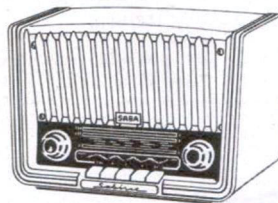

Barpreis DM 214.—
Mehrprijs für Goldausführung DM 5.—

SABA Sabine

Entzückend wie der Name ist auch das Äußere dieses SABA-Kleinempfängers. Trotz seiner geringen äußeren Abmessungen ein **vollwertiger SABA** mit herrlichem Klang und hoher Trennschärfe. Die akustisch reine Schallplatten-Wiedergabe wird besonders gelobt!

Technische Daten:

12 Röhrenfunktionen (6 Röhren) · 7 AM-Kreise (1 Hilfskreis) · 10 FM-Kreise (1 Hilfskreis) · Neue Zwischenfrequenz mit Supersteilkreisen · **ZF-Kompressor mit Ratiotektor** · 5 Drucktasten · Stetig regelbare Tonblende · **Skalenbeleuchtung mit Flutlichtabstrahlung** · **Doppel-Simplex-Antrieb zum Vorwählen einer Station** · Eingebaute Ferritantenne für Mittel- und Langwelle · Hilfsantenne für UKW · Tonabnehmeranschluß über Drucktastenschaltung · Anschluß für Zusatzlautsprecher · Preßstoffgehäuse in Elfenbein und Gold · Stromart: Gleich- und Wechselstrom · Wellenbereiche: UKW, Kurz, Mittel, Lang · Außenmaße in mm: 300 x 198 x 175

Musik -

— wie viele beglückende Vorstellungen verbinden sich mit diesem Zauberwort. Der Klang eines Symphonieorchesters — heißer Jazz — liebliche Operettenmelodien — exotische Rhythmen — faszinierende Opernarien — wuchtige Männerchöre — bezaubernde Ballettmusik — je nach Stimmung und Vorliebe vermögen sie den Menschen zu verzaubern. Dem grauen Alltag entrückt, lebt er in einer musischen Sphäre. Stärker denn je ist gerade in der heutigen Zeit der Drang zu erholsamer Entspannung durch die Musik.

Wie beglückend für die Menschen unserer Tage, daß ihnen die Technik die Möglichkeit gibt, Erholung durch die Musik in der Atmosphäre des gemütlichen Zuhause zu finden — ganz nach Wunsch und Laune.

Jahrelange Erfahrung und Forschungsarbeit haben unter den Händen bewährter Toningenieur, Techniker und Formgestalter wahre Wunderwerke von überragender Schönheit und Perfektion entstehen lassen. Die weite Skala musikalischen Schaffens wird durch die SABA-Musiktruhen mit ungeahnter Reinheit und Naturtreue wiedergegeben, die selbst in Fachkreisen uneingeschränkte Bewunderung auslösen. Der international bekannte Begriff HIGH FIDELITY ist bei den SABA-Musiktruhen hörbar Wirklichkeit geworden.