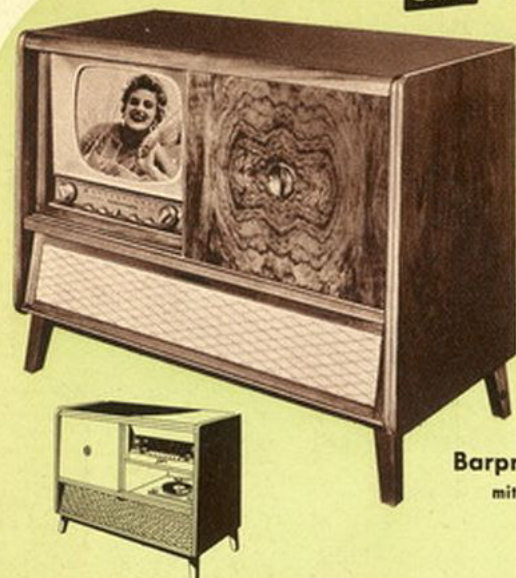

Barpreis: DM 1398,-

Fernbedienung: DM 15,-

SABA Musiktruhen kombiniert mit
Fernsehempfang

SABA Bodensee 7

Rundfunkausstattung: Hochleistungs-Rundfunk-Spitzengerät mit 7 AM-Kreisen (1 Hilfskreis) und 10 FM-Kreisen (1 Hilfskreis) - 650 cm² Membranfläche
Fernsehhausstattung: 43-cm-Bildröhre - 10 Fernsehkanäle und 2 Reservekanäle - 29 Röhrenfunktionen - Anschluß für Fernbedienung - Abziehbarer Schaltschlüssel - Netzspannung 220 V
Phonoausstattung: 10fach-Plattenwechsler für 3 Geschwindigkeiten (DUAL 1003)
Edelholzgehäuse in heller und dunkler Tönung
Wellenbereiche: UKW, Kurz, Mittel, Lang - Stromart: Wechselstrom
Außenmaße in cm: 110 x 84,6 x 53,8

Barpreis: DM 1899.-
mit Fernseh-Fernbedienungsteil

SABA

SABA Württemberg-Automatic 7

Rundfunkausstattung: Hochwertiges Automatic-Rundfunk-Gerät mit 22 Röhrenfunktionen - 9 Drucktasten, davon 5 beleuchtet - SABA-Raumklang mit 5 Konzertsprechern - 1625 cm² Membranfläche - Anschluß für elektronische Fernsteuerung SABA 2007 - **Fernsehhausstattung:** 53-cm-Weitwinkel-Bildröhre (90° Ablenkung) - 10 Fernsehkanäle und 2 Reservekanäle - 29 Röhrenfunktionen - Anschluß für Fernbedienung - Abziehbarer Schaltschlüssel - Netzspannung 220 V - **Phonoausstattung:** 10fach-Plattenwechsler für drei Geschwindigkeiten - Edelholzgehäuse in heller und dunkler Tönung - Stromart: Wechselstrom - Wellenbereiche: UKW, Kurz, Mittel, Lang
Außenmaße in cm: 125 x 97 x 53,5