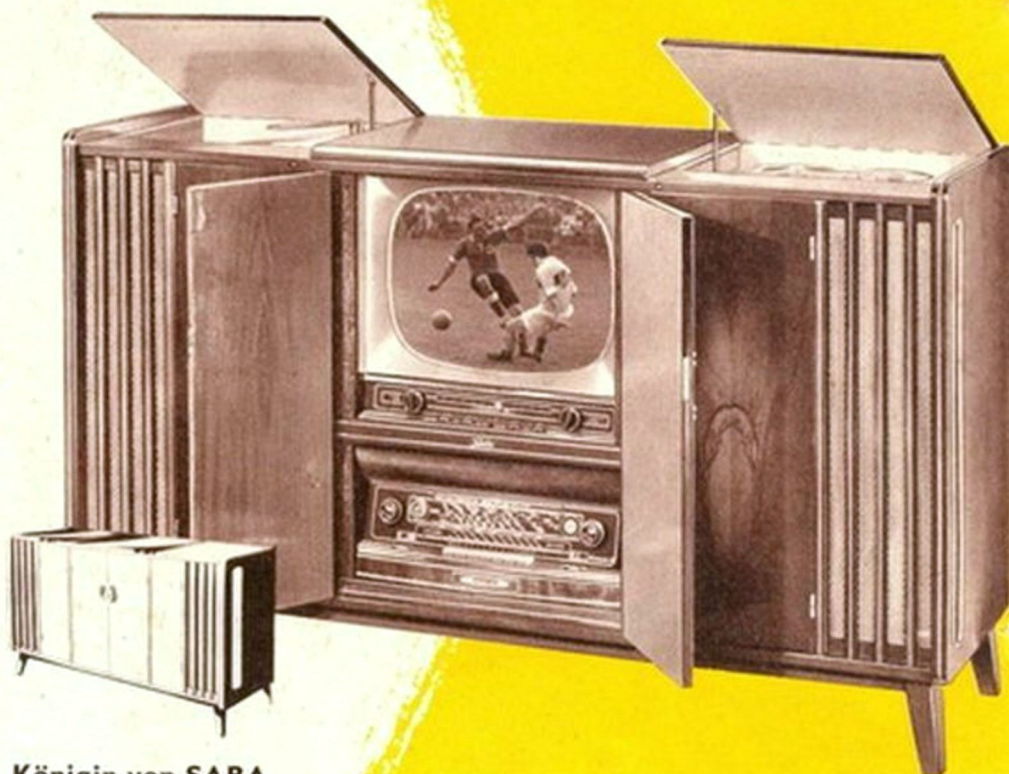

Barpreis DM 2490.—
mit Fernsteuerteilen für Rundfunk und Fernsehen