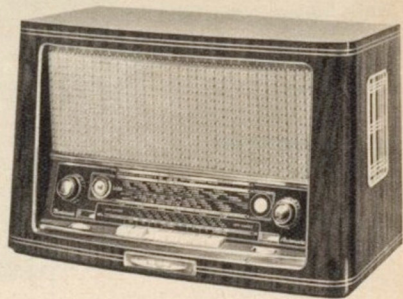

Motorisch angetriebener, automatischer Großsuper mit achteiliger Leuchttastatur — 14 Kreis-FM-Superhet (2 Steuerkreise, 1 Hilfskreis) — Induktive Abstimmung sämtlicher UKW-Kreise mittels Spezial-Dreifach-Variometer — Gegentakt-Eingang, hochwirksame Pentodenbegrenzung und Radiodetektor — 11 AM-Kreise (2 Steuerkreise, 1 Hilfskreis) — 13 Röhren mit 21 Funktionen — Wellenbereiche: UKW, Kurz, Mittel, Lang — Abstimmung mit motorischem Schnellantrieb oder von Hand — Automatische Scharfabstimmung in sämtlichen Bereichen (einschließlich UKW) — Automatischer Sender-Suchlauf mit Stummsteuerung (Geräuschunterdrückung) — Automatische Antriebsumschaltung bei der Bereichswahl (Duplex-Antrieb) — 2 Skalenzeiger — Anschlußmöglichkeit für Fernbedienungsteil — Kontinuierliche Bandbreiteneinstellung durch MHG — UKW-Frequenz- und Kanal-Eichung — Magischer Doppelfächer — Hochempfindliche, drehbare Ferritantenne auf Mittel- und Langwelle mit optischer Anzeige auf der Skala — Eingebauter UKW-Gehäuse-Dipol — Doppelt wirksame, hörrichtige Lautstärkeregelung — Getrennte Höhen- und Tiefenregelung mit separater optischer Anzeige auf der Skala — Höchste Naturtreue in der Wiedergabe durch hochqualitative Mehrwege-Gegenkopplung und Spezialentzerrung — 15 Watt-Endstufe mit EL 12 — 3 D-Raumklang-Kombination — 1 Oval-Großlautsprecher (24,35 cm) mit gesteigertem Wirkungsgrad — 2 dynamische Hochtonlautsprecher sowie 2 dynamische Oval-Breitenstrahler — Getrennte Anschlüsse für Kristall- und magnetischen, zusätzlich verstärkten Tonabnehmer — Konzentrische Diodenanschlußbuchse für Tonbandgeräte — Leistungsaufnahme 95 W — Hochglanzpoliertes Edelholzgehäuse: Breite 700 mm, Höhe 440 mm, Tiefe 330 mm.

Badensee Automatic 3 DS mit SABA-Radio-Pilot DM 639.—
oder zu monatlichen Teilbeträgen ab . . . . . DM 48.—
Mehrpreis für Fernbedienung und Lautstärkereglermotor . . . . . DM 50.—