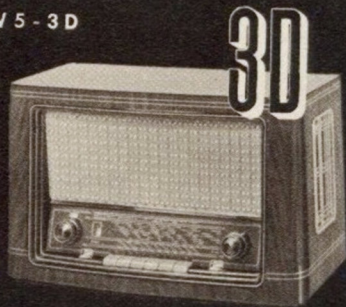

oder
zu monatlichen
Teilbeträgen
ab DM 25,—

Wildbad
W 5
DM 319,—
oder
zu monatlichen
Teilbeträgen
ab DM 24,—