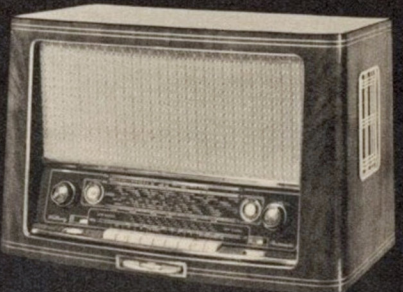

30

Freiburg Automatic 3 DS mit SABA Radio-Pilot DM 739.—
oder zu monatlichen Teilbeträgen ab . . . . . DM 55.—
Fernbedienungsteil . . . . . DM 50.—
Wird z. Zt. nur mit Fernbedienung geliefert.