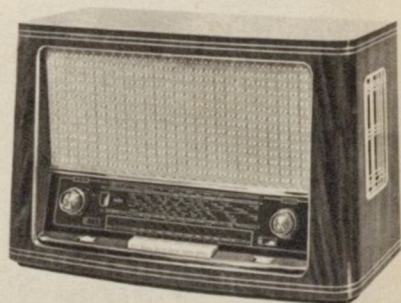

Meersburg W 5 - 3 D DM 499.—
oder zu monatlichen Teilbeträgen ab DM 38.—
Meersburg W 5 DM 469.—
oder zu monatlichen Teilbeträgen ab DM 35.—

499 DM

Meersburg W 5 - 3 D