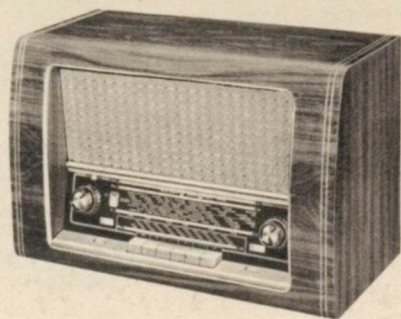

### Truhe Wildbad W 5/10

DM 749.—  
oder zu monatlichen  
Teilbeträgen  
ab DM 40.—

Truhe Wildbad 669 DM

Fernsehgeräte

**SABA**

Villingen im Schwarzwald

Wechselstromsuper mit sechsteiliger Leuchttastatur — 12 FM-Kreise (1 Hilfskreis) — Superhet mit HF-Vorstufe und Radiodetektor — 9 AM-Kreise (1 Hilfskreis) — Induktive Abstimmung sämtlicher UKW-Kreise mittels Spezial-Dreifach-Variometer — 8 Röhren mit 14 Funktionen — Wellenbereiche: UKW, Kurz, Mittel, Lang — Kreiselantrieb mit Kupplungsautomat (Duplex-Antrieb) — 2 Skalenzeiger — Magischer Doppelfächer — Bandbreiteregulierung durch MHG — Hochwirksamer Schwundausgleich — UKW-Frequenz- und Kanal-Eichung — Eingebauter Gehäuse-Dipol — Drehbare Ferrit-Peilantenne auf Mittel- und Langwelle mit optischer Anzeige auf der Skala — Getrennte Höhen- und Tiefenregelung mit optischer Anzeige — Hörrichtige Lautstärkeregelung — Frequenzabhängige Gegenkopplung über beide NF-Stufen — Konzertlautsprecher-Kombination mit permanent-dynamischem Hochtonlautsprecher — Anschluß für Tonabnehmer und Zusatzlautsprecher — Leistungsaufnahme 58 W — Hochglanzpoliertes Edelholzgehäuse: Breite 570 mm, Höhe 372 mm, Tiefe 284 mm.