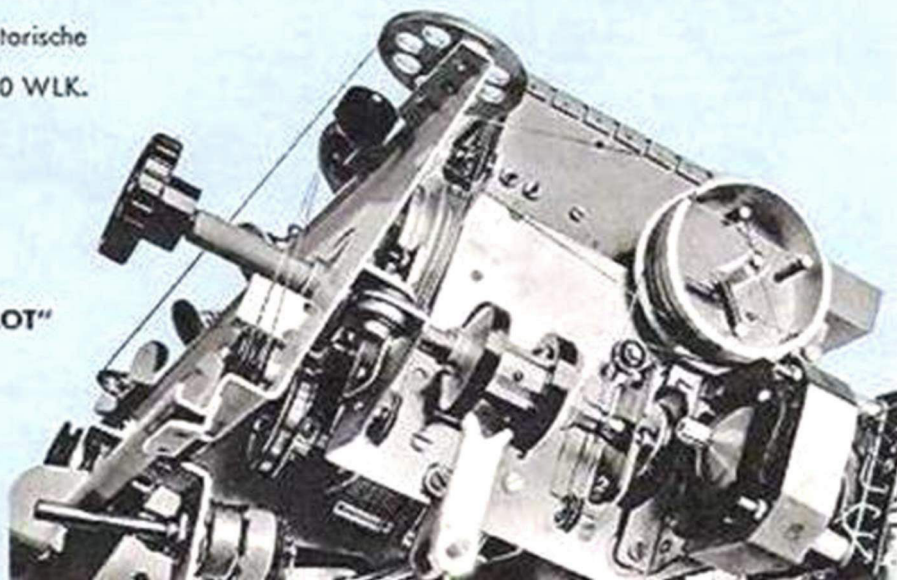

Die neuen Geräte der SABA-Heimatserie 1954/55 stellen das Ergebnis mehr als 30jähriger Pionierarbeit dar. Aus in Jahrzehnten erworbener funkttechnischer Wissenschaft wurden Spitzengeräte entwickelt, deren elektrische, motorische und mechanische Funktionen selbst den verwöhntesten Liebhaber verblüffen.

Aus der fortschrittlichen Entwicklungsarbeit der SABA-Laboratorien entstand schon 1937 die motorische Senderwahl mit Selbsteinstellung im SABA 980 WLK.

Diese bereits damals umwälzende Konstruktion wurde in Weiterentwicklung zur vollautomatischen motorischen Antriebs- und Lautstärkeregelung ausgebaut und wird als „**RADIO-PILOT**“ nunmehr der Öffentlichkeit in den Spitzengeräten vorgestellt.

Auch auf dem Gebiet der Tonwiedergabe bringen die Geräte der Heimatserie 1954/55 die letzten Verbesserungen. Der Klang der SABA-Geräte war von jeher als einzigartig bekannt und neben den vielen anderen Vorzügen dieser erstklassigen Präzisionsgeräte bestimmend für ihren guten Namen. Was SABA jedoch heute bietet, übertrifft alle Erwartungen und rechtfertigt erneut den guten Ruf und die Beliebtheit der Marke SABA. Der plastische, raumfüllende **SABA 3 D-Raumklang** stellt auch auf dem Gebiet der Tonwiedergabe die letzte Vollendung dar.

Der motorische Antrieb des SABA „**RADIO-PILOT**“