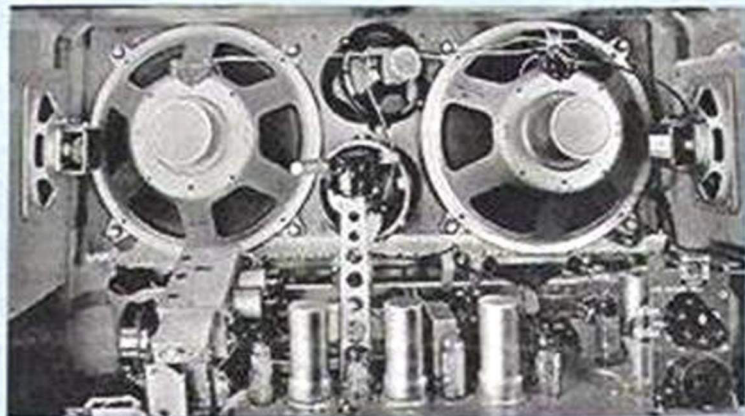

SABA

HEIMATSERIE 1954/55

3D - Raumklang

SABA - SCHWARZWALDER APPARATE-BAU-ANSTALT - AUGUST SCHWER SÖHNE GMBH.