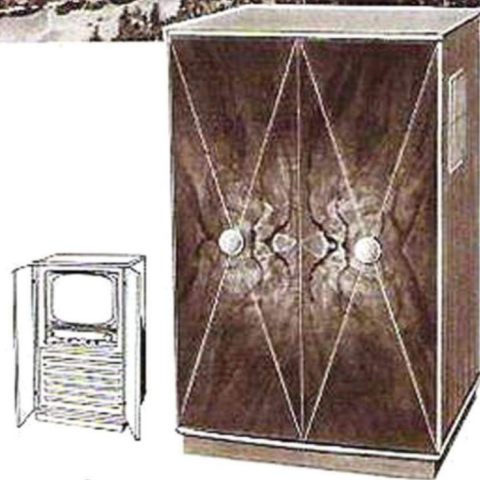

SABA Schauinsland S 44

Luxustruhe m. 3-D-Raumklangterzett

43-cm-Bildröhre - Beleuchtete Kanalanzeige mit 12 Sichtfenstern - Technische Ausstattung wie SABA-Schauinsland T 504 - 18 Röhren.

Außenmaße in mm	Breite	Höhe	Tiefe
560	560	880	534

Fernsteuerteil DM 15.- Barpreis DM 1068.-