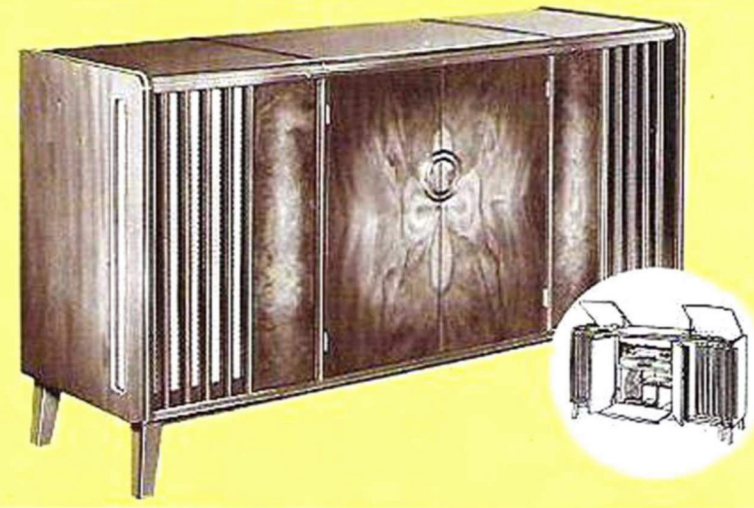

SABA AUTOMATIC-Truhe BADEN

Der vollendete Klang kommt in seiner ganzen Schönheit besonders durch den Stereophonie-Effekt zur Wirkung. Eine Spezialanordnung der Lautsprechergruppen in 2-Kanal-Abstrahlung schafft ein reizvolles Klangbild: Sie haben den Eindruck, in der Loge zu sitzen, und das Orchester erklingt raumplastisch wie im Konzertsaal. **Rundfunkausstattung:** Motorischer Schnellantrieb - Automatischer Sendersuchlauf mit automatischer Senderscharfabstimmung auf allen vier Wellenbereichen durch Super-Motor-Electronic - Ausgestattet mit Fernsteuerung - Wechselstromsuper - 14 Röhren mit 24 Funktionen - 7 Drucktasten (5 beleuchtete Bereichstasten) - Getrennte Baß- und Höhenregler - Stereophonisches Sextett mit 6 Lautsprechern - 1400 cm² Membran-Abstrahlfläche - Edelholz in dunkler und heller Tönung. **Phonoausstattung:** Eingebauter Plattenwechsler für alle Geschwindigkeiten (DUAL 1003). **Sonstige Ausstattung:** Geschlossener Abstellraum für Schallplatten-Archiv und Tonbandaufbewahrung - Wellenbereiche: UKW, Kurz, Mittel, Lang - Außenmaße: Breite 159,6 cm, Höhe 89 cm, Tiefe 49,5 cm. Fernsteuerteil M/F DM 65.-, auf Wunsch mit eingebautem AEG-Magnetofongerät DM 2898.-, Mikrophon DM 70.-. Barpreis DM **1998.-**

SABA AUTOMATIC-Truhe BREISGAU

Die Beliebtheit der SABA-Tonmöbel findet in der Automatic-Truhe BREISGAU ihre sichtbare Begründung: geschmackvolle und raumsparende Gesamtausführung, verbunden mit vollendeter Rundfunk- und Phontechnik. **Rundfunkausstattung:** Motorische Abstimmung mit automatischer Senderscharfabstimmung auf allen vier Wellenbereichen durch SABA-Motor-Electronic - Ausgestattet mit Fernsteuerung - Wechselstromsuper - 10 Röhren und 3 Germaniumdioden - Neue Zwischenfrequenz mit Supersteilkreisen (ZF-Kompressor) - 7 Drucktasten (5 beleuchtete Bereichstasten) - Getrennte Baß- und Höhenregler - 3-D-Raumklang-Terzett mit drei Lautsprechern - Edelholz in dunkler und heller Tönung. **Phonoausstattung:** Eingebauter Plattenwechsler für alle Geschwindigkeiten (DUAL 1003) - Sonstige Ausstattung: Geräumiges Schallplatten-Archiv sowohl für stehende wie liegende Aufbewahrung (Langspindelplatten) - Wellenbereiche: UKW, Kurz, Mittel, Lang - Außenmaße: Breite 117 cm, Höhe 78,8 cm, Tiefe 60 cm. Fernsteuerteil S DM 75.-. Barpreis DM **998.-**

SABA Truhe HEGAU