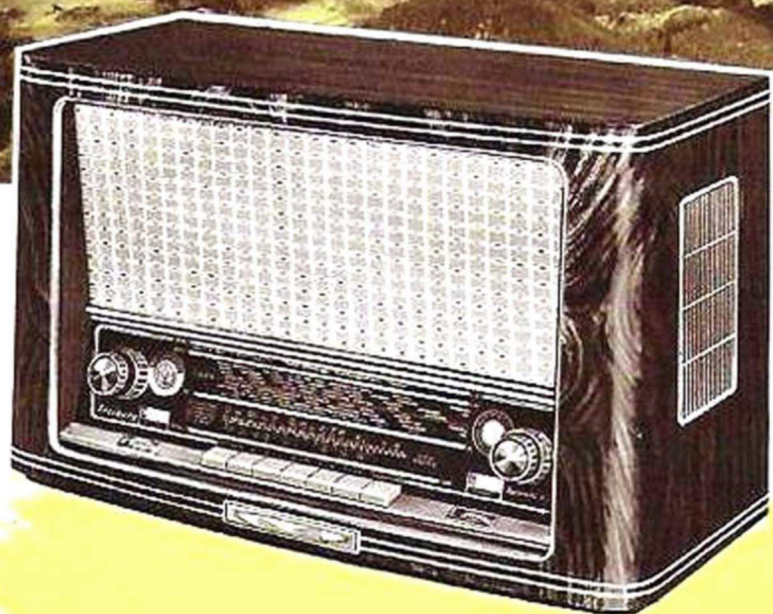

SABA bietet alles vereint:

- den edlen Klang
- den automatischen Senderempfang
- die automatische Scharfeinstellung
- die höchste Trennschärfe
- den unübertroffenen Bedienungskomfort
- die Schwarzwälder Präzision

Jedes gute Fachgeschäft bietet gerne bequeme Teilzahlung ganz nach Ihren Wünschen!

Königin von Saba

SABA-Fernsehempfänger · 53 cm-Bildröhre Metallhinterlegter Bildschirm · 10 Fernsehkanäle und 2 Reservekanäle · Großflächige Kanalanzeige mit 12 Sichtfenstern · Abziehbarer Sperrschlüssel · Netzspannung 220 Volt~ · 17 Röhren.

SABA-Spitzen-Rundfunkempfänger · 4 Wellenbereiche · Motorischer Sendersuchlauf · Automatische Scharfabstimmung (Super-Motor-Electronic) · SABA-Fernsteuerung mit allen Feinheiten · Eingebauter 10-Plattenwechsler für alle Geschwindigkeiten · Pausenschaltung und Repetierknopf (DUAL 1003) · Automatische Startvorrichtung N-M, kombiniert mit Saphirumschaltung und Tonarmverriegelung · Schließbares und geräumiges Schallplatten- und Tonbandarchiv · Elegante Hausbar mit Innenbeleuchtung und Vitrinenausstattung · Gesamtausführung: 4-türig · Edelholz, dunkel poliert · Außenmaße in cm: Breite ca. 184, Höhe ca. 110, Tiefe ca. 55.

Barpreis DM **4090.-**

Fernsteuerteil M/F DM 65.-, Fernseh-Fernbedienung DM 15.-, auf Wunsch mit eingebautem AEG-Magnetofongerät DM 4990.-, Mikrofon DM 70.-