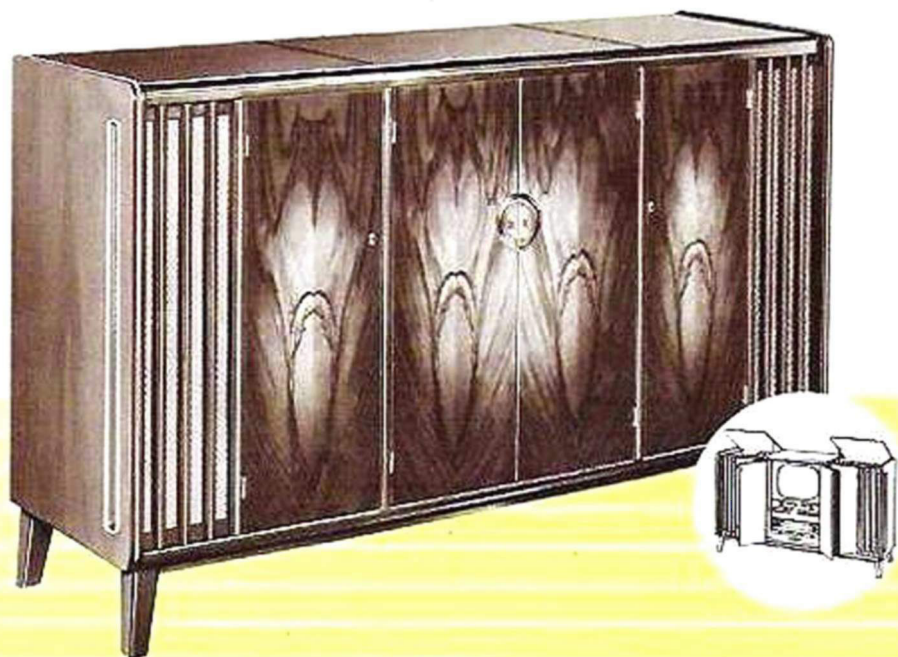

SPITZENSUPER DER WELTKLASSE

Eine exklusive SABA-Truhe, die höchste Ansprüche erfüllt. In vollendeter Eleganz ist hier der erlesene Geschmack vereint mit allen Spitzenleistungen der Fernseh-, Rundfunk- und Phono-Technik sowie mit Stereophonie-Effekt: Die instrumentale Wiedergabe ist so raumplastisch, daß jeden Hörer die Naturtreue begeistert.