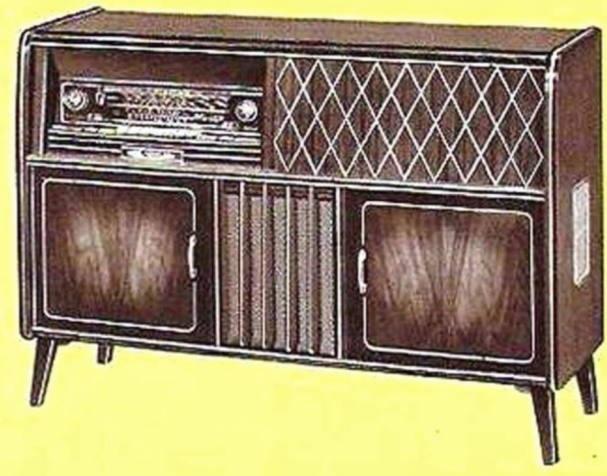

**SABA AUTOMATIC-TRUHEN**

Fernsteuerung  
bequem und  
betriebssicher

**SABA AUTOMATIC-Truhe BADEN**

Der vollendete Klang kommt in seiner ganzen Schönheit besonders durch den Stereophonie-Effekt zur Wirkung. Eine Spezialanordnung der Lautsprechergruppen in 2-Kanal-Abstrahlung schafft ein reizvolles Klangbild: Sie haben den Eindruck, in der Loge zu sitzen, und das Orchester erklingt raumplastisch wie im Konzertsaal. **Rundfunkausstattung:** Motorischer Schnellantrieb - Automatischer Sendersuchlauf mit automatischer Senderscharfabstimmung auf allen vier Wellenbereichen durch Super-Motor-Electronic - Ausgestattet mit Fernsteuerung - Wechselstromsuper - 14 Röhren mit 24 Funktionen - 7 Drucktasten (5 beleuchtete Bereichstasten) - Getrennte Baß- und Höhenregler - Stereophonisches Sextett mit 6 Lautsprechern - 1400 cm<sup>2</sup> Membran-Abstrahlfläche - Edelholz in dunkler und heller Tönung. **Phonoausstattung:** Eingebauter Plattenwechsler für alle Geschwindigkeiten (DUAL 1003). **Sonstige Ausstattung:** Geschlossener Abstellraum für Schallplatten-Archiv und Tonbandaufbewahrung - Wellenbereiche: UKW, Kurz, Mittel, Lang - Außenmaße: Breite 159,6 cm, Höhe 89 cm, Tiefe 49,5 cm. Fernsteuerteil M/F DM 65.-, auf Wunsch mit eingebautem AEG-Magnetofongerät DM 2898.-, Mikrophon DM 70.-. Barpreis DM **1998.-**