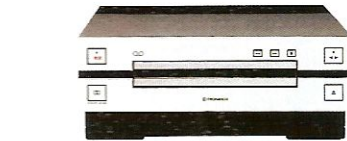

Das System NS-7 umfaßt folgende Bausteine: • XC-L7: Stereo-CD-Receiver mit separatem Fluoreszenz-Display • S-L7-LRW: Satelliten-Lautsprecher und Subwoofer in Holzdekor. Die Lautsprecher sind auch in Schwarz (S-L7-LRW-K) lieferbar. Wählen Sie zwischen den Varianten der NS-7 mit Boxen in Holzdekor oder NS-7-K mit Boxen in Schwarz.

Zubehör

Noch mehr Hörvergnügen bieten zusätzliche Programmquellen für das Inspira NS-7: Erhältlich sind ein MiniDisc-Recorder und ein Kassettendeck im gleichen unnachahmlichen Design wie das gesamte Inspira System. Speziell für Inspira NS-7 hat Pioneer ein Rack entwickelt, in dem die Bausteine stilvoll untergebracht werden können. Und auch hier können alle drei Komponenten zusammen spielen!

► MJ-L7 MiniDisc-Recorder   ► CT-L7 Kassettendeck

- CD-Titel- und Einzeltitелеingabe
- 5 Editierbetriebsarten • CD

Synchro: Automatische Synchron-Editier-Funktion für das Überspielen von CD auf MD • Samplingraten-Wandler mit optischem Digitaleingang • Bequeme One-Touch-Wiedergabe

- Logikgesteuertes Einzel-Kassettendeck mit Autoreverse und horizontalem Kassettenfach • Rauschunterdrückung Dolby B • CD/MD Synchro: Automatische Synchron-Editier-Funktion für das Überspielen von CD/MD auf Kassette
- Automatische Bandsortenwahl (Standard/Chrom) • Bequeme One-Touch-Wiedergabe

► Rack als Sonderzubehör für das System Inspira NS-7

Flaches Designer-Rack für zwei nebeneinander platzierte Bausteine. Passend zu den Lautsprechern in Holzdekor (B-L7) oder Schwarz (B-L7-K).

► NS-7