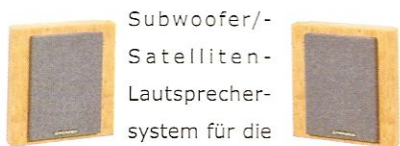

3D-Lautsprechersystem

Das Inspira NS-7 ist mit einem 3D-

Subwoofer/-
Satelliten-
Lautsprecher-
system für die
exzellente

Wiedergabe des gesamten Frequenzspektrums ausgestattet. Zwei schlanke Satelliten verarbeiten die mittleren und hohen Frequenzen

power
BASS