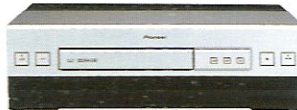

### ► CT-L5 Kassettendeck

- Logikgesteuertes Einzel-Kassettendeck mit Autoreverse und horizontalem Kassettenfach • Rauschunterdrückung Dolby B • ASES: Automatische Synchron-Funktion für das Überspielen von CD/MD auf Kassette • Automatische Bandsortenwahl (Standard/Chrom)