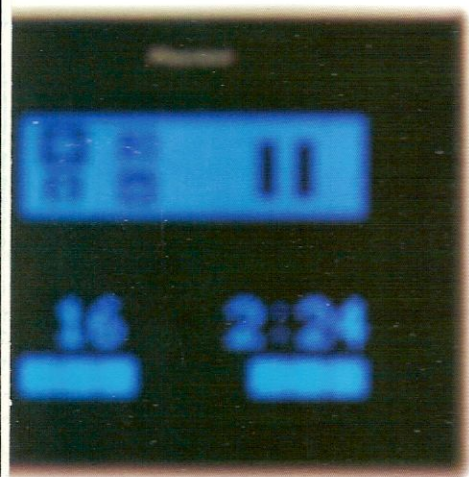

[inspira

Inspirationen für ein neues Hörerlebnis

Unser moderner Lifestyle ist durch Purismus geprägt: Klare Linien, maximale Funktionstüchtigkeit.

Mühevolle Bedienung. Und Qualität innen und außen. Die Geräte von Pioneer stehen mit ihrem zeitgemäßen, charakteristischen Design an der Spitze dieses Trends. Die minimalistischen Komponenten der Super-Mini-Systeme NS-5 und NS-7 vereinen in sich brillante Klangqualität und gestalterische Eleganz. Sie entsprechen damit dem heutigen Geschmack auf der ganzen Linie.

Die Vision

Die visionären Audiokomponenten der Baureihe Inspira von Pioneer verpacken Klangqualität in ein verblüffend neues Gewand. Mit ihrem schlanken, minimalistischen Design passen sie zu jeder Einrichtung. Beide Systeme haben ein unverwechselbares Display, das nicht nur schön, sondern auch sehr funktionell ist. Alle Komponenten sind kompakt und elegant - und es gibt weniger Tasten,

weil hier wenige Tasten viele Funktionen abdecken. Auch die Fernbedienung im Kreditkartenformat ist denkbar leicht zu handhaben. Inspira läßt Ihnen freie Hand bei der beliebigen Anordnung Ihrer Anlage - und bei der Gestaltung Ihres Wohnraums.