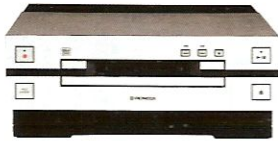

► MJ-L7 MiniDisc-Recorder   ► CT-L7 Kassettendeck

- CD-Titel- und Einzeltitелеingabe
- 5 Editierbetriebsarten • CD

Synchro: Automatische Synchron-Editier-Funktion für das Überspielen von CD auf MD • Samplingraten-Wandler mit optischem Digitaleingang • Bequeme One-Touch-Wiedergabe