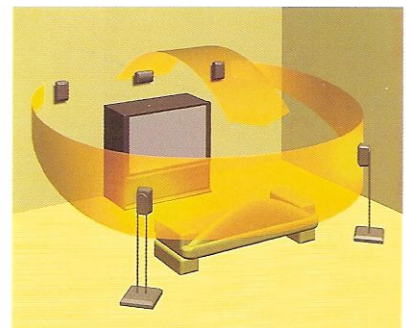

Konzeptionelle Darstellung von Dolby Pro Logic

NS-5