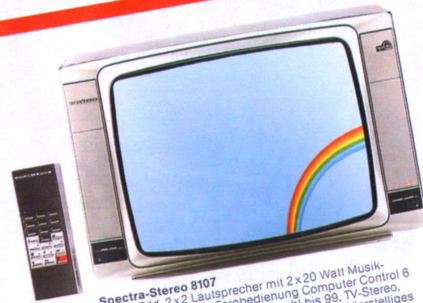

EXCLUSIV

Spectra-Stereo 8108
70-cm-Rechteck-Bild mit „Black Matrix“ für mehr Brillanz, mehr Kontrast – von Rand zu Rand. 2x2 Lautsprecher mit 2x20 Watt Musikleistung. Universelle Fernbedienung Computer Control 6 für 39 Programme, Kanal-Direktwahl bis 99, TV-Stereo, Bildschirmtext, Videotext, Gerätesperre u. a. Vierstelliges Dialog-Display, Euro-AV-Buchse für diverse TV- und Videoangebote u. a. 2 Ausführungen: schiefermetallisch, bronzedunkel, diamantweiß oder saphirsilber.
Maße: 795 x 527 x 487 mm (B x H x T).

BARPREIS
DM 2190.-

Spectra-Stereo 9108
70-cm-Rechteck-Bild mit „Black Matrix“ für mehr Brillanz, mehr Kontrast – von Rand zu Rand. 2x2 Lautsprecher mit 2x20 Watt Musikleistung. Universelle Fernbedienung Computer Control 6 für 39 Programme, Kanal-Direktwahl bis 99, TV-Stereo, Bildschirmtext, Videotext, Gerätesperre u. a. Vierstelliges Dialog-Display, Euro-AV-Buchse für diverse TV- und Videoangebote u. a. Echtholzauflösung: Eiche.
Maße: 830 x 530 x 493 mm (B x H x T).

BARPREIS
DM 2390.-

Spectra Stereo 8106
rubinrot

BARPREIS
DM 2340.-

NEUES
„BLACK MATRIX“
RECHTECK-BILD
FÜR KOMPAKTES
STEREO-TV
IN JEDEM
AMBIENTE
FORTSCHRITTLICH
WIE DIE TECHNIK.
EINFACH KLASSE.

Spectra-Stereo 8107
67-cm-Bild. 2x2 Lautsprecher mit 2x20 Watt Musikleistung. Universelle Fernbedienung Computer Control 6 für 39 Programme, Kanal-Direktwahl bis 99, TV-Stereo, Bildschirmtext, Videotext, Gerätesperre u. a. Vierstelliges Dialog-Display, Euro-AV-Buchse für TV- und Videoangebote u. a. 2 Ausführungen: bronzedunkel oder saphirsilber.
Maße: 780 x 520 x 465 mm (B x H x T).

BARPREIS
DM 1990.-

Spectra-Stereo 8102
56-cm-Bild. 2x2 Lautsprecher mit 2x20 Watt Musikleistung. Universelle Fernbedienung Computer Control 6 für 39 Programme, Kanal-Direktwahl bis 99, TV-Stereo, Bildschirmtext, Videotext, Gerätesperre u. a. Vierstelliges Dialog-Display, Euro-AV-Buchse für TV- und Videoangebote u. a. 2 Ausführungen: bronzedunkel oder saphirsilber.
Maße: 690 x 456 x 422 mm (B x H x T).