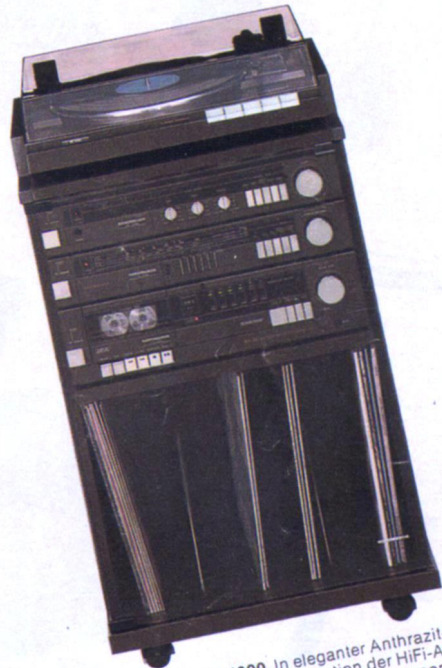

HiFi-Rack HR 1000. In eleganter Anthrazit-Ausführung. Für die souveräne Präsentation der HiFi-Anlagen 1263 und 1006 in jedem Ambiente. Die Komponenten und Schallplatten sind durch eine Rauchgläser hervorragend geschützt. Stabile Rollen ermöglichen eine variable Platzierung. Maße: 485x775x395 mm (B x H x T).

Dolby® ist ein eingetragenes Markenzeichen der Dolby Licensing Laboratories.

Änderungen und Liefermöglichkeiten vorbehalten · Printed in Western-Germany VW 75-19.

NORMMENDE

Ausgabe MA