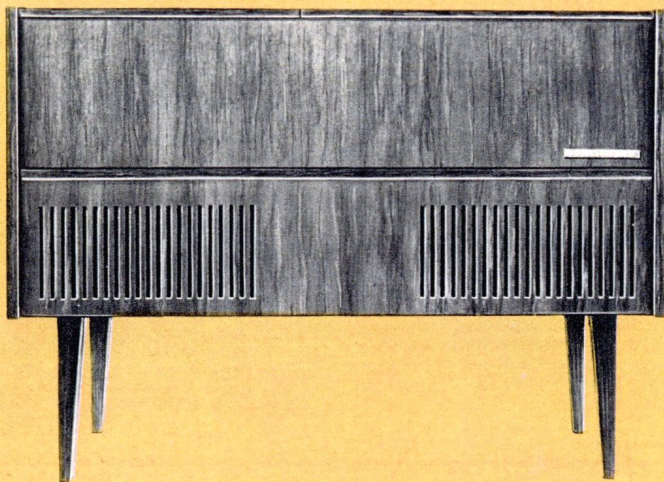

Traviata-Stereo

Vollendete Technik in modernem Gewand – das ist NORDMENDE-Traviata. Sie bringt eine Musik, die auch die anspruchsvollsten Wünsche erfüllt. 9 Röhren einschließlich Selengleichrichter mit insgesamt 19 Funktionen; 6+1/10 Kreise; 4 Wellenbereiche; 3fach Klangregister; 2-Kanal-Stereo-Verstärker mit insgesamt 11 Watt Ausgangsleistung; 2 Breitband-Konzertlautsprecher und 2 permanent-dynamische Hochtonlautsprecher; viertouriger Stereowechsler; für UKW-Stereo vorbereitet. Nußbaum, Natur, mattiert; Rüster; Teak. Abmessungen: 1140×780×380 mm.

Arabella-Stereo

NORDMENDE-Arabella gilt als Inbegriff höchster Leistung im Konzertschrankbau. In Technik, Form und Klang ein Meisterstück! Höchsten Bedienungskomfort bietet das zusätzliche Magische Band für HF-Stereophonie. 13 Röhren einschließlich Selengleichrichter und 3 Dioden mit insgesamt 26 Funktionen; 8+1/12 Kreise; 4 Wellenbereiche; 4fach Klangregister; automatische UKW-Scharfabstimmung; Bandbreitenschaltung; 2-Kanal-Stereo-Verstärker mit 17 Watt Ausgangsleistung; hochwirksame UKW-Störbegrenzung; Anschluß für Nachhallverstärker, HF-Stereo-Decoder; 2 Konzertstrahler und 2 Hoch/Mitteltonlautsprecher; Stereo-Plattenwechsler; HiFi-Plattenteller; Saphir- und Diamantnadel. Hochglanzpoliertes Nußbaumgehäuse; Nußbaum, Natur, mattiert; Rüster; Teak. Abmessungen: 1360×800×400 mm.

Isabella-Stereo