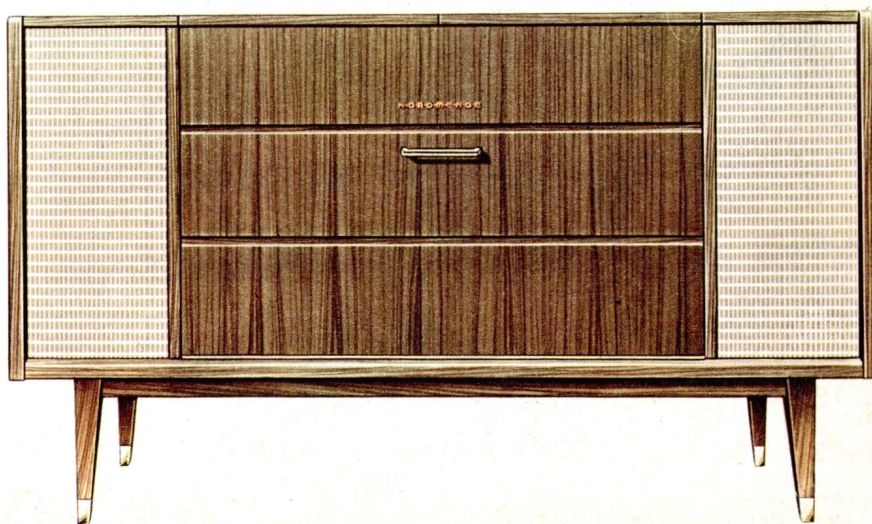

Isabella-Stereo

Dieser formschöne Konzertschrank ist ein Musterbeispiel fortschrittlicher Konstruktion. Großartig die Klangwirkung der breit nach außen gelagerten Stereo-Lautsprechergruppen. Die beiden Gegentaktendstufen (17 Watt) sorgen für eine absolut verzerrungsfreie Wiedergabe. 13 Röhren einschließlich Selengleichrichter und 3 Dioden mit insgesamt 26 Funktionen; 8+1/12 Kreise; 4 Wellenbereiche; 4fach Klangregister; automatische UKW-Scharfabstimmung; Bandbreitenschaltung; hochwirksame UKW-Störbegrenzung; Anschluß für Nachhallverstärker, HF-Stereo-Decoder, 2 Konzertstrahler und 2 Hoch/Mitteltonlautsprecher; Stereo-Plattenwechsler; HiFi-Plattenteller; Saphir- und Diamantnadel; je ein Magisches Band für Senderfeineinstellung und HF-Stereo-Anzeige. Hochglanzpoliertes Nußbaumgehäuse; Nußbaum, Natur, mattiert; Rüster. Abmessungen: 1390×800×420 mm.