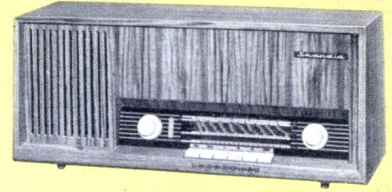

Kadett

Als Transistor-Heimempfänger für UKW und MW das ideale Zweitgerät für Küche, Schlafzimmer, Balkon oder Werkstatt. Der 11 000-Gauß-Lautsprecher bringt einen ungewöhnlich vollen, natürlichen Klang. 9 Transistoren, 3 Germaniumdioden; 7 + 11 Kreise; TA-Anschluß; hellgraues Kunststoffgehäuse. Abmessungen: 265 × 155 × 145 mm.

Norma

Überraschend für diese Preisklasse sind Trennschärfe und Klangfülle. NORDMENDE-Norma ist ein Musterbeispiel moderner Formgestaltung. 6 Röhren; 6 + 10 Kreise; UKW, KW, MW oder UKW, MW, LW; Anschlußbuchse für Tonabnehmer und Außenlautsprecher; zweifarbiges Kunststoffgehäuse dunkelbraun-beige. Abmessungen: 350 × 220 × 195 mm.

NORDMENDE

HIFI - RUNDfunkGERÄTE

Norma-Luxus

Ein moderner 3-Wellenbereich-Super in formschönem Holzgehäuse, solide und von größter Zuverlässigkeit. UKW, KW, MW oder UKW, MW, LW; 6 Röhren, 6 + 10 Kreise; 3-Watt-Endstufe. Anschlußbuchse f. Tonabnehmer, Außenlautsprecher. Maße: 360 × 230 × 200 mm.

Elektra

Ausgewogene Form und ein warmer, reiner Ton sind die hervorstechenden Merkmale dieses 4-Wellenbereich-Supers. 6 Röhren und 2 Germaniumdioden; 6 + 1/10 Kreise; 4 Watt Ausgangsleistung; Ferritantenne; UKW-Dipol; Klangregler, Baß- und Höhenregler; Anschlußbuchse für Tonabnehmer und Außenlautsprecher. Abmessungen: 410 × 245 × 180 mm.

Skandia

NORDMENDE-Skandia, ein echter Repräsentant der nordischen Linie. 6 Röhren, 2 Germaniumdioden; 6 + 1/10 Kreise; 4 Wellenbereiche; Klangregister, Baß- und Höhenregler; Anschlußbuchse für TA, Schaltbuchse für Außenlautsprecher. Maße: 540 × 235 × 180 mm. Holz Ausführungen: Nußbaum, Natur, mattiert; Teak.

Bohème