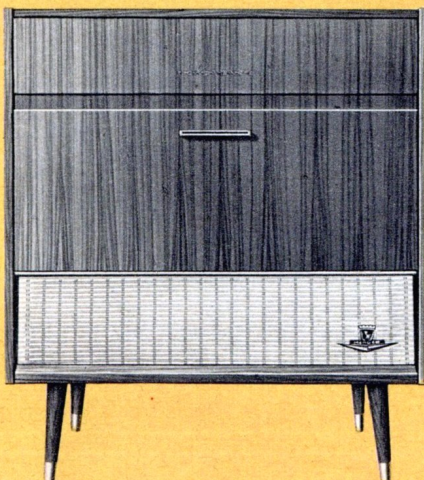

Bornholm-Stereo

Eine architektonisch reizvolle Gestaltung. Dieses aus erlesenen Hölzern gebaute Stereo-Konzertgerät ist vielbewunderter Mittelpunkt des Heims. Die Wiedergabe von Stereo-Schallplatten und -Tonbändern wird durch den 2-Kanal-Verstärker zu einem großen musikalischen Erlebnis. 7 Röhren einschließlich Selengleichrichter und 2 Germaniumdioden mit insgesamt 15 Funktionen; 6 + 1/10 Kreise; 4 Wellenbereiche; Stereo-Taste mit Leuchtanzeige; zwei 3-Watt-Endstufen; NORDMENDE-Klangvariator; Panoramaskala; zwei Konzertlautsprecher; Stereo-Plattenspieler; für UKW-Stereo vorbereitet. Nußbaum, Natur, mattiert; Rüster; Teak. Abmessungen: 1015×735×370 mm.