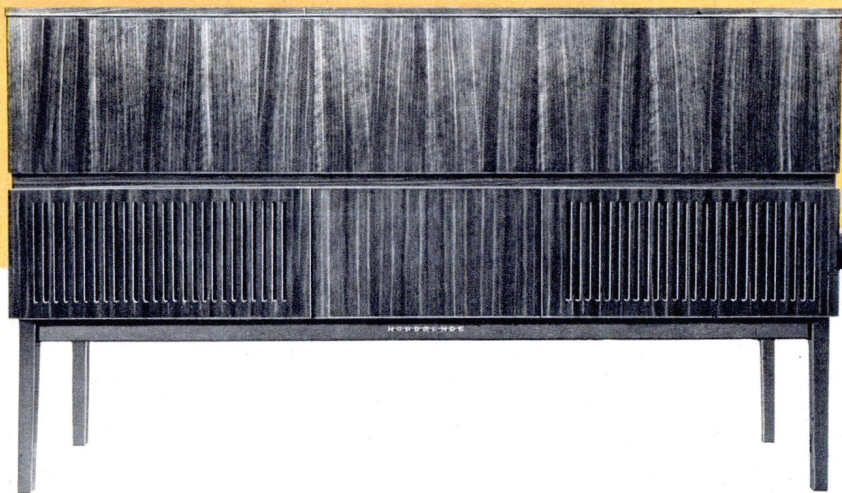

Arabella-Stereo

NORDMENDE-Arabella gilt als Inbegriff höchster Leistung im Konzertschrankbau. In Technik, Form und Klang ein Meisterstück! Höchsten Bedienungskomfort bietet das zusätzliche Magische Band für HF-Stereophonie. 13 Röhren einschließlich Selengleichrichter und 3 Dioden mit insgesamt 26 Funktionen; 8+1/12 Kreise; 4 Wellenbereiche; 4fach Klangregister; automatische UKW-Scharfabstimmung; Bandbreitenschaltung; 2-Kanal-Stereo-Verstärker mit 17 Watt Ausgangsleistung; hochwirksame UKW-Störbegrenzung; Anschluß für Nachhallverstärker, HF-Stereo-Decoder; 2 Konzertstrahler und 2 Hoch/Mitteltonlautsprecher; Stereo-Plattenwechsler; HiFi-Plattenteller; Saphir- und Diamantnadel. Hochglanzpoliertes Nußbaumgehäuse; Nußbaum, Natur, mattiert; Rüster; Teak. Abmessungen: 1360×800×400 mm.