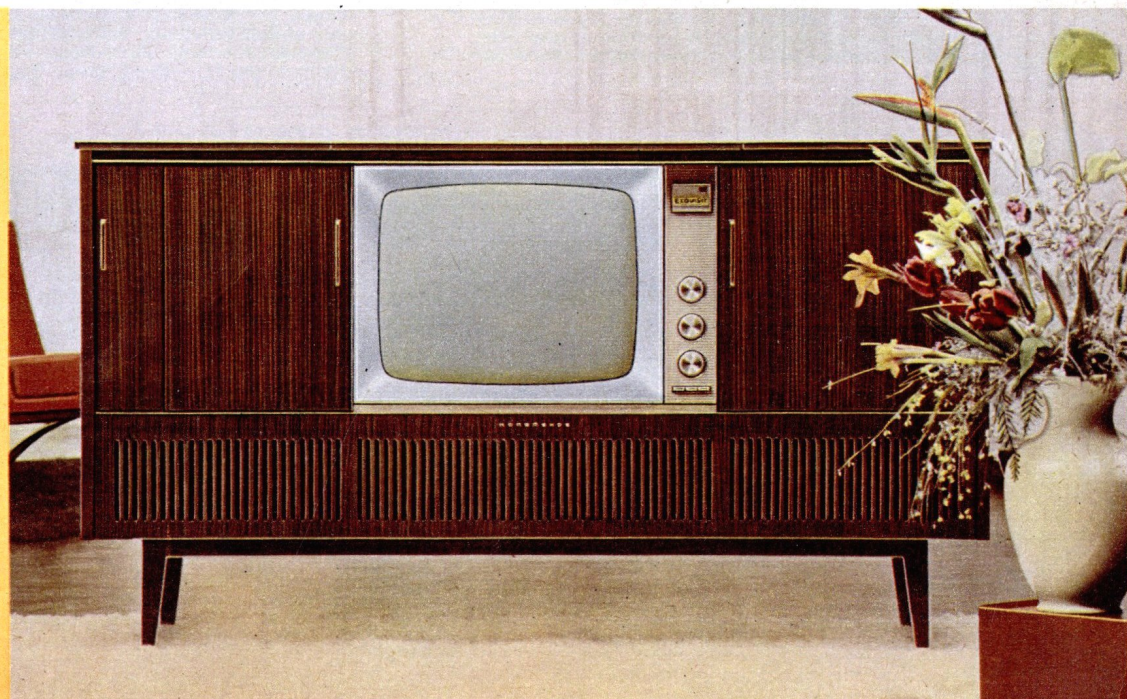

Exquisit-Stereo de luxe

Bild und Klang dieses Spitzengerätes sind eine absolute Meisterleistung. Sechs permanent-dynamische Lautsprecher, darunter zwei Breitband-Konzertlautsprecher von 18×34 cm, und die kraftvolle 2-Kanal-Stereo-Endstufe mit insgesamt 17 Watt Ausgangsleistung erzeugen eine Musik von großartiger Wärme und Brillanz. Fernsehteil: 26 Röhren einschließlich Siliziumgleichrichter, 2 Mesatransistoren, 22 Halbleiterdioden mit insgesamt 67 Funktionen; Tippomatic; Ultraschallverstärker; Raumlichtautomatik; auf „Zeilenfrei“ umschaltbar. Rundfunkteil: 13 Röhren einschließlich Selengleichrichter, 3 Germaniumdioden mit insgesamt 26 Funktionen; 8+1 AM-, 12 FM-Kreise; automatische UKW-Scharfabstimmung/HiFi-Klang AM; 4fach-Klang-Register; Baß-, Höhenregler; Anschlußbuchsen für HF-Stereo-Decoder, Nachhallverstärker; Stereo-Plattenwechsler, Saphir-, Diamantnadel. Hochglanzpol. Edelholzgehäuse; Nußbaum, Natur, mattiert; Rüster; Teak. Maße: 1610×937×530 mm.