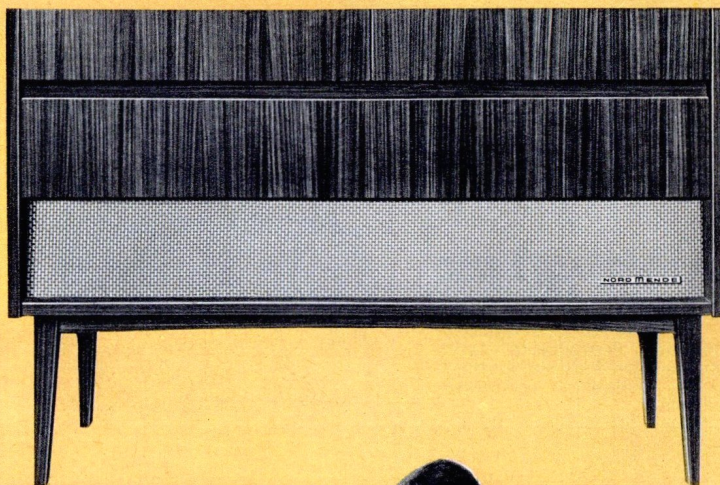

Immensee-Stereo

Immensee ist eine Beweis dafür, wie schön ein technisches Gerät sein kann, wie harmonisch sich Technik und Raumkunst verbinden lassen. Das Klangregister ermöglicht individuelles Ausschöpfen jeder Sendung. 9 Röhren einschließlich Selengleichrichter mit insgesamt 19 Funktionen; 6+1/10 Kreise; 2 Gegentaktendstufen mit insgesamt 11 Watt Ausgangsleistung; 3fach Klangregister; 2 Breitband-Konzertlautsprecher und 2 Hochtonlautsprecher; viertouriger Stereowechsler; für UKW-Stereo vorbereitet. Hochglanzpoliertes Edelholzgehäuse; Nußbaum, Natur, mattiert; Rüster; Teak. Abmessungen: 990×760×350 mm.