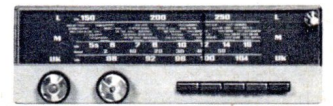

NORDM ENDE

Die große Freude für jedes Heim

Transita Universal

UKW, MW, LW oder KW; 9 Transistoren, 3 Germaniumdioden; 6/10 Kreise, Mesa-Transistor in der UKW-Vorstufe. Ein Allround-Super in moderner Form. Leicht zu tragen und im Nu in die auf Wunsch lieferbare Autohalterung (umschaltbar 6/12 V) eingeschoben. Diebstahlsicherung; automatischer Anschluß von Autobatterie, Autoantenne und Wagenlautsprecher. Moderne Top-side-Skala, bei Autobetrieb beleuchtet. Ein praktisches Gerät, vollendet in Technik, Form und Klang! Kunststoffgehäuse in den Ausführungen Hellgrau und Graphit oder zweifarbig Hellgrau/Graphit. Abmessungen: 243×167×78 mm.