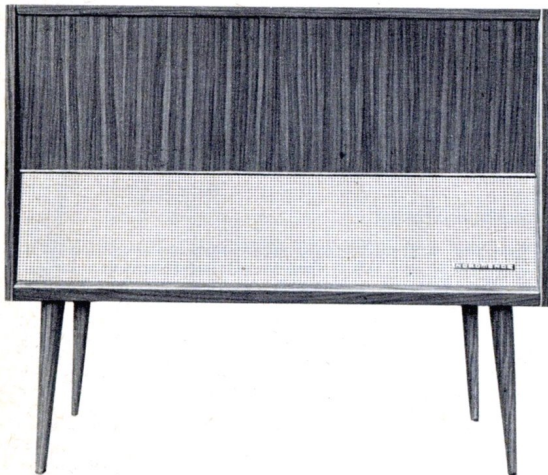

Caruso-Stereo

Ein 7-Röhren-Rundfunkteil, der moderne Stereo-Wechsler und zwei permanent-dynamische Konzertlautsprecher garantieren eine in Empfang und Wiedergabe hohe Leistung. Der neue NORDMENDE-Klangvariator erlaubt es in idealer Weise, die hohe musikalische Qualität voll auszuschöpfen. 7 Röhren einschließlich Selengleichrichter und 2 Germaniumdioden mit insgesamt 15 Funktionen; 6 + 1/10 Kreise; 4 Wellenbereiche; 2-Kanal-Stereo-Verstärker; Stereo-Taste mit Leuchtanzeige; zwei 3-Watt-Endstufen; Panoramaskala; für UKW-Stereo vorbereitet. Hochglanzpoliertes Edelholzgehäuse; Nußbaum, Natur, mattiert; Rüster. Abmessungen: 800×730×365 mm.