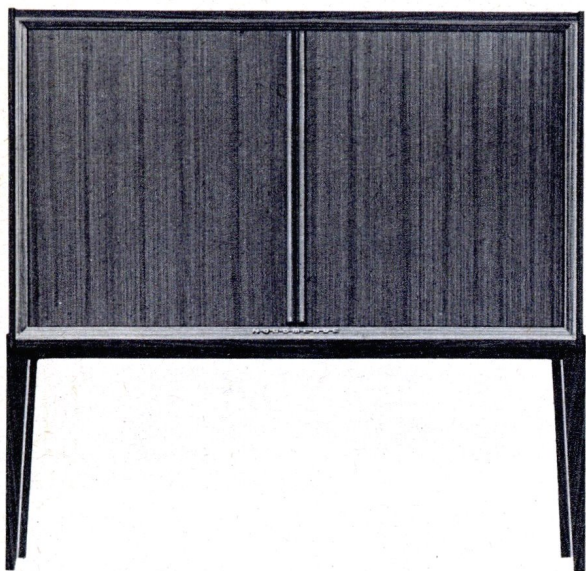

Ambassador

Die Raumlichtautomatik dieses vornehmen Tippomatic-Empfängers mit Jalousie-Schiebetüren regelt Kontrast und Helligkeit entsprechend den unterschiedlichen Helligkeitswerten Ihres Wohnraumes selbsttätig nach. 22 Röhren einschließlich Siliziumgleichr., 2 Mesatransistoren, 19 Halbleiterdioden mit insgesamt 58 Funktionen; auf „Zeilenfrei“ umschaltbar; zwei Lautsprecher. Hochglanzpol. Edelholzgehäuse; Nußbaum, Natur, mattiert; Rüster. Maße: 775×860×475 mm.