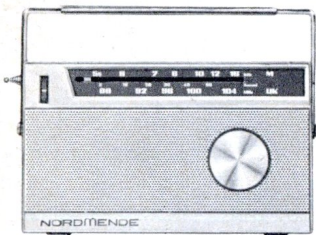

Mikrobox UKW

Moderner Empfänger für UKW und Mittelwelle. Hervorragend in Klang und Trennschärfe. 9 Transistoren, 3 Germaniumdioden, Mesa-Transistor in der UKW-Vorstufe. 5/9 Kreise. Farben: Hellgrau/Graphit, Hellgrau/Kretagrün, Hellgrau/Inkarot. Abmessungen: 160×94×43 mm.