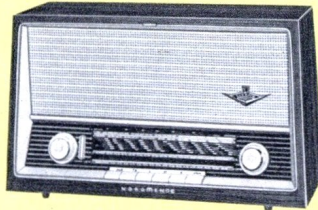

Elektra

Ausgewogene Form und ein warmer, reiner Ton sind die hervorstechenden Merkmale dieses 4-Wellenbereich-Supers. 6 Röhren und 2 Germaniumdioden; 6 + 1/10 Kreise; 4 Watt Ausgangsleistung; Ferritantenne; UKW-Dipol; Klangregler, Baß- und Höhenregler; Anschlußbuchse für Tonabnehmer und Außenlautsprecher. Abmessungen: 410 × 245 × 180 mm.

Skandia

NORDMENDE-Skandia, ein echter Repräsentant der nordischen Linie. 6 Röhren, 2 Germaniumdioden; 6 + 1/10 Kreise; 4 Wellenbereiche; Klangregister, Baß- und Höhenregler; Anschlußbuchse für TA, Schaltbuchse für Außenlautsprecher. Maße: 540 × 235 × 180 mm. Holz Ausführungen: Nußbaum, Natur, mattiert; Teak.