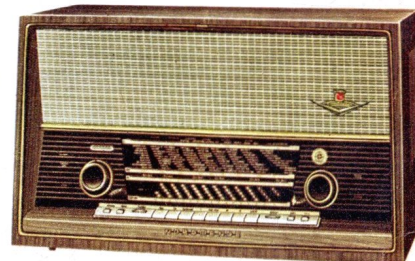

Tannhäuser-Stereo

Ein 2-Kanal-Stereo-NF-Verstärker mit 11 Watt Ausgangsleistung bildet die Grundlage für lebensnahe Stereo-Wiedergabe. 10 Röhren; 8 + 1/10 Kreise; 8 Drucktasten und Klangregister; automatische UKW-Rauschsperrung; Ferritpeilantenne; hohe Trennschärfe durch 4-Kreis-Filter-Technik; Bandbreitenschalter; 4 hochwertige Lautsprecher. Abmessungen: 650 × 370 × 285 mm.