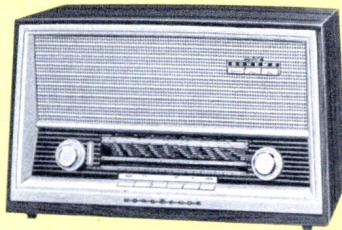

Bohème

Ein 7-Röhren-Chassis mit 3fach-Klangregister verbürgt erstklassige Empfangsleistung und Wiedergabe. 6 + 1/10 Kreise; 4 Wellenbereiche; Duplex-Antrieb; Magisches Band; Anschlußbuchsen für Plattenspieler, Tonbandgerät, Außenlautsprecher. Abmessungen: 440 × 270 × 235 mm.