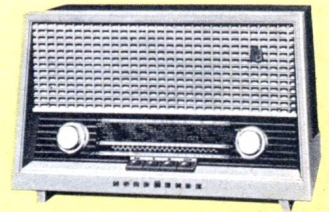

Kadett

Als Transistor-Heimempfänger für UKW und MW das ideale Zweitgerät für Küche, Schlafzimmer, Balkon oder Werkstatt. Der 11 000-Gauß-Lautsprecher bringt einen ungewöhnlich vollen, natürlichen Klang. 9 Transistoren, 3 Germaniumdioden; 7 + 11 Kreise; TA-Anschluß; hellgraues Kunststoffgehäuse. Abmessungen: 265 × 155 × 145 mm.

Norma

Überraschend für diese Preisklasse sind Trennschärfe und Klangfülle. NORDMENDE-Norma ist ein Musterbeispiel moderner Formgestaltung. 6 Röhren; 6 + 10 Kreise; UKW, KW, MW oder UKW, MW, LW; Anschlußbuchse für Tonabnehmer und Außenlautsprecher; zweifarbiges Kunststoffgehäuse dunkelbraun-beige. Abmessungen: 350 × 220 × 195 mm.

NORDMENDE

HIFI - RUNDfunkGERÄTE

Norma-Luxus

Ein moderner 3-Wellenbereich-Super in formschönem Holzgehäuse, solide und von größter Zuverlässigkeit. UKW, KW, MW oder UKW, MW, LW; 6 Röhren, 6 + 10 Kreise; 3-Watt-Endstufe. Anschlußbuchse f. Tonabnehmer, Außenlautsprecher. Maße: 360 × 230 × 200 mm.

Elektra

Ausgewogene Form und ein warmer, reiner Ton sind die hervorstechenden Merkmale dieses 4-Wellenbereich-Supers. 6 Röhren und 2 Germaniumdioden; 6 + 1/10 Kreise; 4 Watt Ausgangsleistung; Ferritantenne; UKW-Dipol; Klangregler, Baß- und Höhenregler; Anschlußbuchse für Tonabnehmer und Außenlautsprecher. Abmessungen: 410 × 245 × 180 mm.

Skandia

NORDMENDE-Skandia, ein echter Repräsentant der nordischen Linie. 6 Röhren, 2 Germaniumdioden; 6 + 1/10 Kreise; 4 Wellenbereiche; Klangregister, Baß- und Höhenregler; Anschlußbuchse für TA, Schaltbuchse für Außenlautsprecher. Maße: 540 × 235 × 180 mm. Holz Ausführungen: Nußbaum, Natur, mattiert; Teak.

Bohème