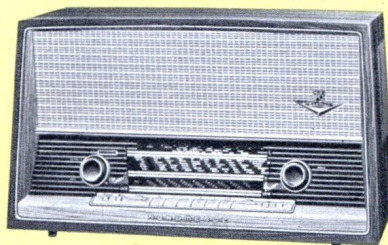

Carmen

Ein Empfangsteil von hoher Empfindlichkeit und Trennschärfe und die kraftvolle Endstufe bringen in Verbindung mit erstklassigen Lautsprechern einen hervorragenden Klang. 7 Röhren; 6 + 1/10 Kreise; 6 Drucktasten und zusätzliches 4fach-Klangregister; 5,5-Watt-Endstufe; ZF-Entdämpfungsschaltung. Abmessungen: 600 × 350 × 255 mm.

Parsifal-Stereo

„Parsifal“ bringt eine Musik von äußerster Brillanz und räumlicher Fülle. Wie bei allen NORDMENDE-Stereo-Geräten ist der Anschluß von Außenlautsprechern und somit die Errichtung einer idealen Stereo-Gruppe möglich. 9 Röhren; 6 + 1/10 Kreise; 2-Kanal-NF-Verstärker; 6 Watt Ausgangsleistung. Abmessungen: 570 × 335 × 255 mm.