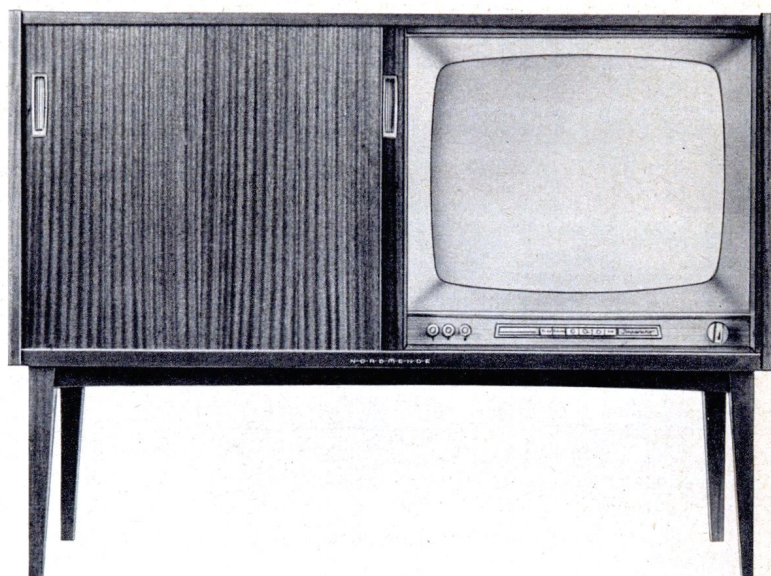

Imperator-Stereo

Auch unter schwierigen Empfangsbedingungen liefert Imperator-Stereo ein ruhiges, brillantes Bild. Die technischen Daten entsprechen dem „Konsul“. Der leistungsstarke Rundfunkteil ist mit einer 2-Kanal-Stereo-Endstufe ausgerüstet, die in Verbindung mit den vier Lautsprechern ein fein nuanciertes Klangbild entfaltet. Rundfunkteil: 7 Röhren einschließlich Selengleichr., 2 Germaniumdioden mit insgesamt 15 Funktionen; Klangvariator; Anschlußbuchse für HF-Stereo-Decoder, Stereo-Plattenwechsler. Hochglanzpoliertes Edelholzgehäuse; Nußbaum, Natur, mattiert; Rüster; Teak. Maße: 1205×910×448 mm.