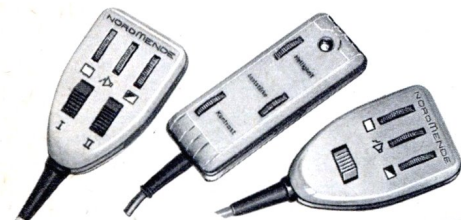

Konsul

Ein Empfänger, der sich durch hohe Bildstabilität und Störfreiheit auszeichnet. Das Gehäuse entspricht den Erkenntnissen neuzeitlicher Raumgestaltung. 20 Röhren einschließlich Siliziumgleichr., 4 Halbleiterdioden mit insgesamt 36 Funktionen; Drucktasten-Schnellwahl für drei UHF-, einen VHF-Sender; Speicherautomatik für die Feinabstimmung aller VHF-Kanäle mit Ein-Knopf-Bedienung; UHF-Linearskala; auf „Zeilenfrei“ umschaltbar; Bildstand- und Zeilenfangautomatik; Tonblende; Brillanzzeichner; Spezial-Ablenkeinheit; PL 500; abstimmbare UHF-Einbauantenne; Anschluß für Fernbedienung. Hochglanzpoliertes Edelholzgehäuse; Nußbaum, Natur, mattiert; Rüster. Abmessungen: 603 × 545 × 399 mm.