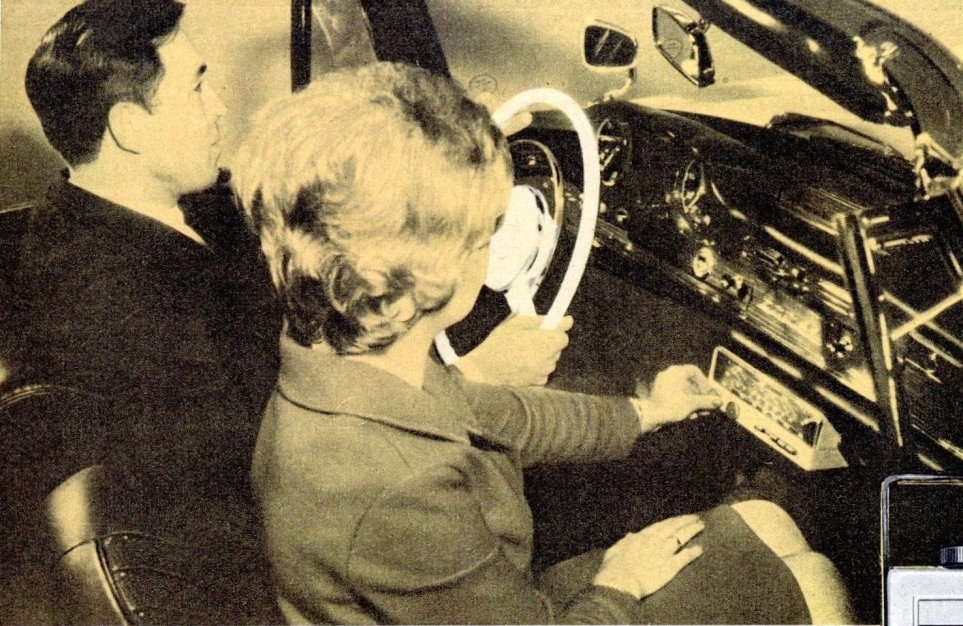

NORDM ENDE

Die große Freude für jedes Heim

Transita Universal

UKW, MW, LW oder KW; 9 Transistoren, 3 Germaniumdioden; 6/10 Kreise, Mesa-Transistor in der UKW-Vorstufe. Ein Allround-Super in moderner Form. Leicht zu tragen und im Nu in die auf Wunsch lieferbare Autohalterung (umschaltbar 6/12 V) eingeschoben. Diebstahlsicherung; automatischer Anschluß von Autobatterie, Autoantenne und Wagenlautsprecher. Moderne Top-side-Skala, bei Autobetrieb beleuchtet. Ein praktisches Gerät, vollendet in Technik, Form und Klang! Kunststoffgehäuse in den Ausführungen Hellgrau und Graphit oder zweifarbig Hellgrau/Graphit. Abmessungen: 243×167×78 mm.