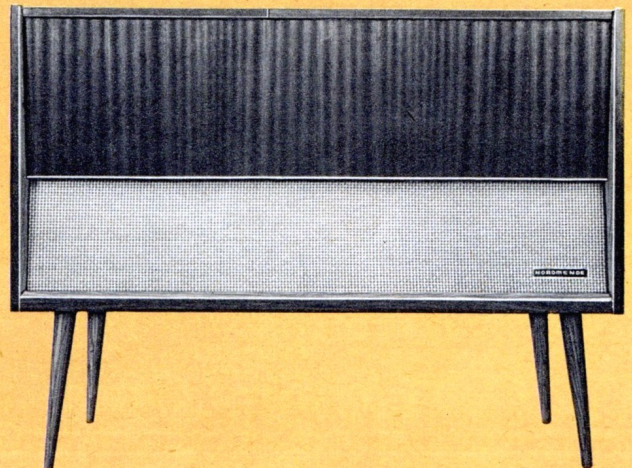

Cosima-Stereo

NORDMENDE Cosima besitzt einen Empfangsteil von hoher Empfindlichkeit und Trennschärfe. Die kraftvolle Endstufe bringt in Verbindung mit vier hochwertigen Lautsprechern eine Musik von herrlicher Fülle und Wärme. 7 Röhren einschließlich Selengleichrichter und 2 Germaniumdioden mit insgesamt 15 Funktionen; 6 + 1/10 Kreise; 4 Wellenbereiche; 2-Kanal-Stereo-Verstärker; Stereo-Taste mit Leuchtanzeige; zwei 3-Watt-Endstufen; NORDMENDE-Klangvariator; Panoramaskala; für UKW-Stereo vorbereitet. Hochglanzpoliertes Edelholzgehäuse; Nußbaum, Natur, mattiert; Rüster. Abmessungen: 900×730×365 mm.