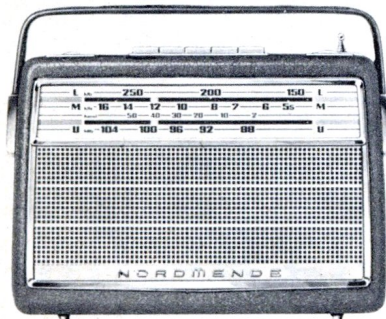

Transita de luxe

UKW, Mittel- und Langwelle oder Kurzwelle, 9 Transistoren, 3 Germaniumdioden, 7/11 Kreise, Mesa-Transistor in der UKW-Vorstufe. Ein Bestseller von vollendeter Harmonie in Form, Farben und Technik. Antennenbuchse zum Anschluß von Auto- oder Kurzdrahtantenne. Farben: Bordeauxrot, Deltagrün, Golfblau, Schwarz, Cubanaweiß. Maße: 240×168×82 mm.