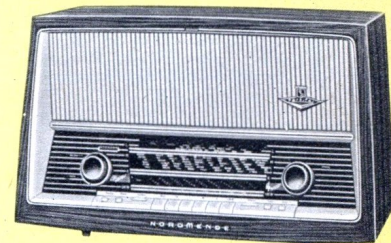

Kadett

Als Transistor-Heimempfänger für UKW und MW das ideale Zweitgerät für Küche, Schlafzimmer, Balkon oder Werkstatt. Der 11 000-Gauß-Lautsprecher bringt einen ungewöhnlich vollen, natürlichen Klang. 9 Transistoren, 3 Germaniumdioden; 7 + 11 Kreise; TA-Anschluß; hellgraues Kunststoffgehäuse. Abmessungen: 265 × 155 × 145 mm.

Norma

Überraschend für diese Preisklasse sind Trennschärfe und Klangfülle. NORDMENDE-Norma ist ein Musterbeispiel moderner Formgestaltung. 6 Röhren; 6 + 10 Kreise; UKW, KW, MW oder UKW, MW, LW; Anschlußbuchse für Tonabnehmer und Außenlautsprecher; zweifarbiges Kunststoffgehäuse dunkelbraun-beige. Abmessungen: 350 × 220 × 195 mm.

NORDMENDE

HIFI - RUNDfunkGERÄTE

Norma-Luxus

Ein moderner 3-Wellenbereich-Super in formschönem Holzgehäuse, solide und von größter Zuverlässigkeit. UKW, KW, MW oder UKW, MW, LW; 6 Röhren, 6 + 10 Kreise; 3-Watt-Endstufe. Anschlußbuchse f. Tonabnehmer, Außenlautsprecher. Maße: 360 × 230 × 200 mm.

Elektra

Ausgewogene Form und ein warmer, reiner Ton sind die hervorstechenden Merkmale dieses 4-Wellenbereich-Supers. 6 Röhren und 2 Germaniumdioden; 6 + 1/10 Kreise; 4 Watt Ausgangsleistung; Ferritantenne; UKW-Dipol; Klangregler, Baß- und Höhenregler; Anschlußbuchse für Tonabnehmer und Außenlautsprecher. Abmessungen: 410 × 245 × 180 mm.

Skandia

NORDMENDE-Skandia, ein echter Repräsentant der nordischen Linie. 6 Röhren, 2 Germaniumdioden; 6 + 1/10 Kreise; 4 Wellenbereiche; Klangregister, Baß- und Höhenregler; Anschlußbuchse für TA, Schaltbuchse für Außenlautsprecher. Maße: 540 × 235 × 180 mm. Holz Ausführungen: Nußbaum, Natur, mattiert; Teak.

Bohème