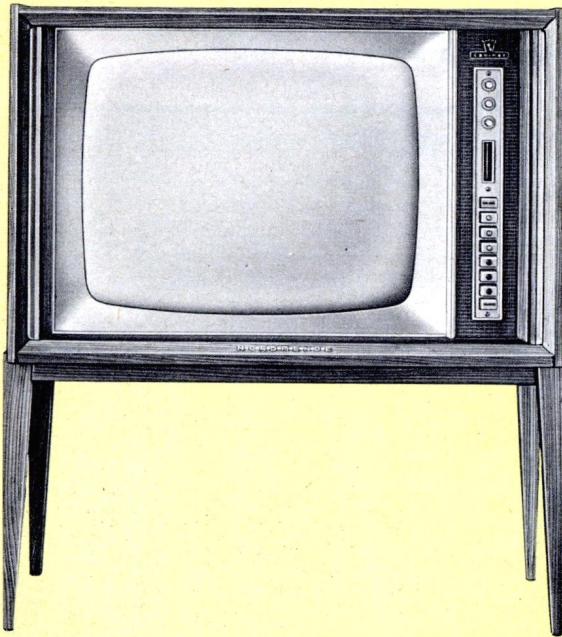

Cabinet

Das Bild ist plastisch und gestochen scharf, der Klang voll und natürlich. Ein moderner, komfortabler Empfänger. 20 Röhren einschließlich Siliziumgleichr., 4 Halbleiterdioden mit insgesamt 36 Funktionen; Drucktasten-Schnellwahl bis zu 6 UHF/VHF-Sender; auf „Zeilenfrei“ umschaltbar; Tonblende; zwei Lautsprecher; M- oder P-Bildrohr; PL 500; Spezialablenkeinheit. Hochglanzpoliertes Edelholzgehäuse; Nußbaum, Natur, mattiert; Rüster. Abmessungen: 775×860×425 mm.