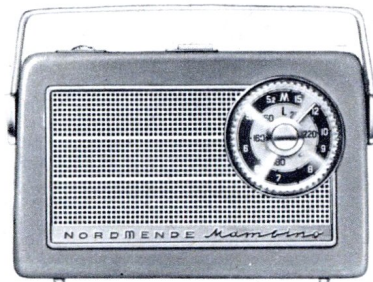

Mambino

Mittel- und Langwelle, 6 Transistoren, 2 Germaniumdioden; 5 Kreise. Empfänger mit wunderbar brillantem, vollem Klang. 1-Watt-Gegentaktendstufe, Ferrit-Peilantenne. Farben: Golfblau, Schwarz, Cubanaweiß. Maße: 220×140×68 mm.