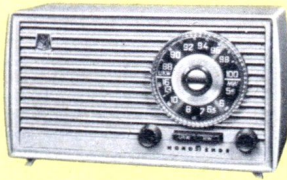

Kadett

Als Transistor-Heimempfänger für UKW und MW das ideale Zweitgerät für Küche, Schlafzimmer, Balkon oder Werkstatt. Der 11 000-Gauß-Lautsprecher bringt einen ungewöhnlich vollen, natürlichen Klang. 9 Transistoren, 3 Germaniumdioden; 7 + 11 Kreise; TA-Anschluß; hellgraues Kunststoffgehäuse. Abmessungen: 265 × 155 × 145 mm.

Norma

Überraschend für diese Preisklasse sind Trennschärfe und Klangfülle. NORDMENDE-Norma ist ein Musterbeispiel moderner Formgestaltung. 6 Röhren; 6 + 10 Kreise; UKW, KW, MW oder UKW, MW, LW; Anschlußbuchse für Tonabnehmer und Außenlautsprecher; zweifarbiges Kunststoffgehäuse dunkelbraun-beige. Abmessungen: 350 × 220 × 195 mm.