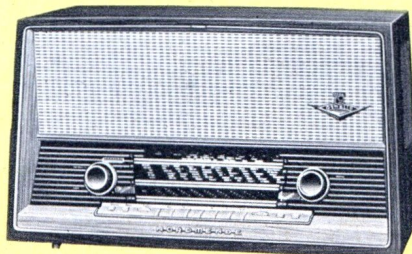

Othello-Stereo

Ein 9-Röhren-Empfänger, trennscharf und rauscharm, mit vier Konzert-Lautsprechern in Stereo-Anordnung. Der fortschrittlichen Konstruktion entspricht das moderne Gewand. 6 + 1/10 Kreise; 2-Kanal-NF-Verstärker mit insgesamt 6 Watt Ausgangsleistung; 3fach-Klangregister. Abmessungen: 600 × 350 × 255 mm.