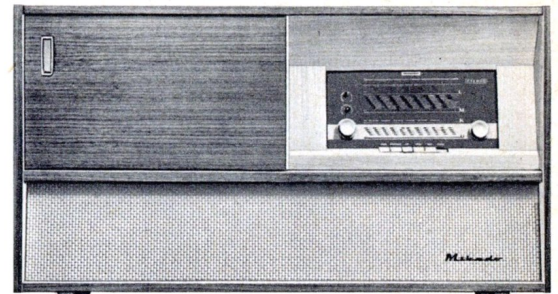

NORDMENDE

STEREO-KONZERTSCHRÄNKE

Alle NORDMENDE-Stereo-Konzertschränke sind für den Empfang stereophonischer UKW-Rundfunksendungen vorbereitet. Höchsten Bedienungskomfort bieten die Geräte „Arabella“ und „Isabella“ mit einem zusätzlichen Magischen Band für UKW-Stereophonie. Fortschrittlich in der Technik, modern und dennoch zeitlos schön in der Form, ist jeder NORDMENDE-Konzertschrank ein Musterbeispiel neuzeitlicher Konstruktion.

Phono-Super-Stereo

Diese ideale Rundfunk-Phono-Kombination wird als Vollstereo-Gerät mit zwei getrennten Verstärkern und einem modernen Stereo-Plattenspieler geliefert. 9 Röhren einschließlich Selengleichrichter mit insgesamt 15 Funktionen; 6 + 1 AM-, 10 UKW-Kreise; 6 Drucktasten und Klangregister; 2 permanent-dynamische Konzertlautsprecher. Hochglanzpoliertes Edelholzgehäuse; Nußbaum, Natur, mattiert. Abmessungen: 560×340×300 mm.

Mikado-Stereo

Ein äußerst preiswürdiger Vollstereo-Konzertschrank von eleganter, zeitlos schöner Form. Mit dem 2-Kanal-Stereo-Verstärker, den zwei permanent-dynamischen Konzertlautsprechern und den beiden Hochtonsystemen wird eine lebensnahe Stereo-Wiedergabe erzielt. 7 Röhren einschließlich Selengleichrichter und 2 Germaniumdioden mit insgesamt 15 Funktionen; 6 + 1/10 Kreise; 4 Wellenbereiche; Stereotaste mit Leuchtanzeige; zwei 3-Watt-Endstufen; NORDMENDE-Klangvariator; Panoramaskala; Stereowechsler; für UKW-Stereo vorbereitet. Hochglanzpoliertes Edelholzgehäuse; Nußbaum, Natur, mattiert. Abmessungen: 1000×790×370 mm.