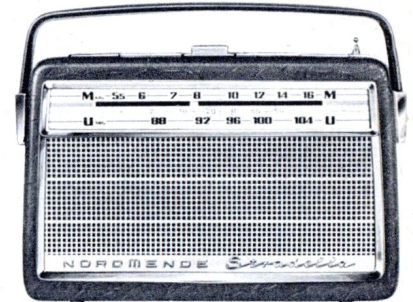

Stradella

UKW und Mittelwelle, 9 Transistoren, 3 Germaniumdioden, 5/10 Kreise, Mesa-Transistor in der UKW-Vorstufe. Ferrit- und Teleskopantenne. Ein Gerät von moderner Sachlichkeit. Farben: Bordeauxrot, Deltagrün, Golfblau, Schwarz, Cubanaweiß. Abmessungen: 228×144×70 mm.