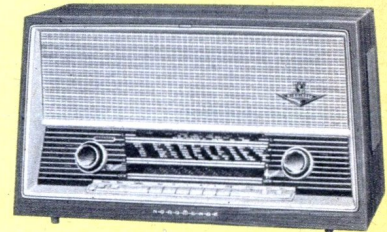

Kadett

Als Transistor-Heimempfänger für UKW und MW das ideale Zweitgerät für Küche, Schlafzimmer, Balkon oder Werkstatt. Der 11 000-Gauß-Lautsprecher bringt einen ungewöhnlich vollen, natürlichen Klang. 9 Transistoren, 3 Germaniumdioden; 7 + 11 Kreise; TA-Anschluß; hellgraues Kunststoffgehäuse. Abmessungen: 265 × 155 × 145 mm.

Norma

Überraschend für diese Preisklasse sind Trennschärfe und Klangfülle. NORDMENDE-Norma ist ein Musterbeispiel moderner Formgestaltung. 6 Röhren; 6 + 10 Kreise; UKW, KW, MW oder UKW, MW, LW; Anschlußbuchse für Tonabnehmer und Außenlautsprecher; zweifarbiges Kunststoffgehäuse dunkelbraun-beige. Abmessungen: 350 × 220 × 195 mm.

NORDMENDE

HIFI - RUNDfunkGERÄTE

Norma-Luxus

Ein moderner 3-Wellenbereich-Super in formschönem Holzgehäuse, solide und von größter Zuverlässigkeit. UKW, KW, MW oder UKW, MW, LW; 6 Röhren, 6 + 10 Kreise; 3-Watt-Endstufe. Anschlußbuchse f. Tonabnehmer, Außenlautsprecher. Maße: 360 × 230 × 200 mm.

Elektra

Ausgewogene Form und ein warmer, reiner Ton sind die hervorstechenden Merkmale dieses 4-Wellenbereich-Supers. 6 Röhren und 2 Germaniumdioden; 6 + 1/10 Kreise; 4 Watt Ausgangsleistung; Ferritantenne; UKW-Dipol; Klangregler, Baß- und Höhenregler; Anschlußbuchse für Tonabnehmer und Außenlautsprecher. Abmessungen: 410 × 245 × 180 mm.

Skandia

NORDMENDE-Skandia, ein echter Repräsentant der nordischen Linie. 6 Röhren, 2 Germaniumdioden; 6 + 1/10 Kreise; 4 Wellenbereiche; Klangregister, Baß- und Höhenregler; Anschlußbuchse für TA, Schaltbuchse für Außenlautsprecher. Maße: 540 × 235 × 180 mm. Holz Ausführungen: Nußbaum, Natur, mattiert; Teak.

Bohème