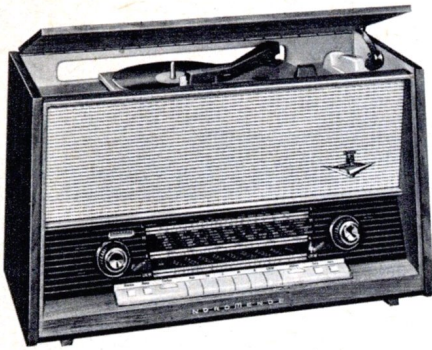

NORDMENDE

STEREO-KONZERTSCHRÄNKE

Alle NORDMENDE-Stereo-Konzertschränke sind für den Empfang stereophonischer UKW-Rundfunksendungen vorbereitet. Höchsten Bedienungskomfort bieten die Geräte „Arabella“ und „Isabella“ mit einem zusätzlichen Magischen Band für UKW-Stereophonie. Fortschrittlich in der Technik, modern und dennoch zeitlos schön in der Form, ist jeder NORDMENDE-Konzertschrank ein Musterbeispiel neuzeitlicher Konstruktion.

Phono-Super-Stereo

Diese ideale Rundfunk-Phono-Kombination wird als Vollstereo-Gerät mit zwei getrennten Verstärkern und einem modernen Stereo-Plattenspieler geliefert. 9 Röhren einschließlich Selengleichrichter mit insgesamt 15 Funktionen; 6 + 1 AM-, 10 UKW-Kreise; 6 Drucktasten und Klangregister; 2 permanent-dynamische Konzertlautsprecher. Hochglanzpoliertes Edelholzgehäuse; Nußbaum, Natur, mattiert. Abmessungen: 560×340×300 mm.