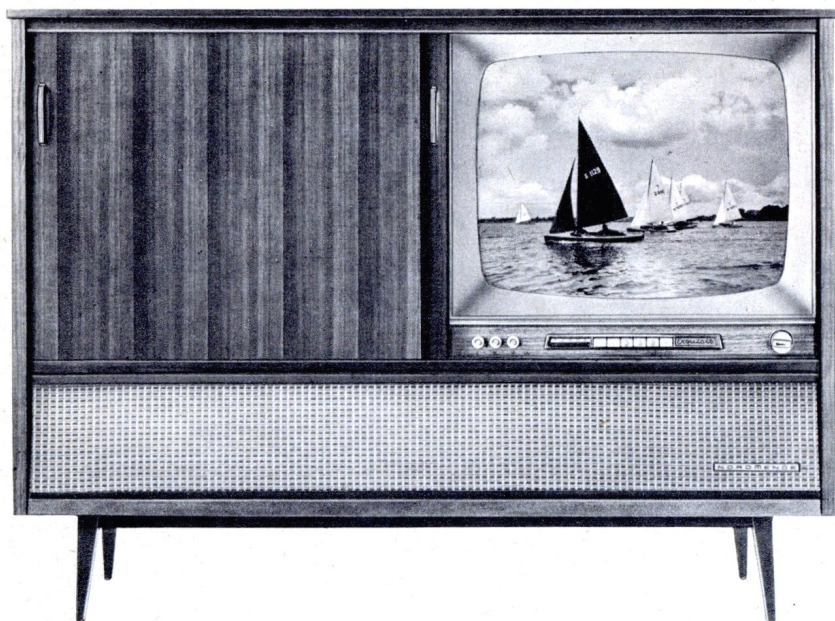

Ambassador

Die Raumlichtautomatik dieses vornehmen Tippomatic-Empfängers mit Jalousie-Schiebetüren regelt Kontrast und Helligkeit entsprechend den unterschiedlichen Helligkeitswerten Ihres Wohnraumes selbsttätig nach. 22 Röhren einschließlich Siliziumgleichr., 2 Mesatransistoren, 19 Halbleiterdioden mit insgesamt 58 Funktionen; auf „Zeilenfrei“ umschaltbar; zwei Lautsprecher. Hochglanzpol. Edelholzgehäuse; Nußbaum, Natur, mattiert; Rüster. Maße: 775×860×475 mm.

Imperator-Stereo

Auch unter schwierigen Empfangsbedingungen liefert Imperator-Stereo ein ruhiges, brillantes Bild. Die technischen Daten entsprechen dem „Konsul“. Der leistungsstarke Rundfunkteil ist mit einer 2-Kanal-Stereo-Endstufe ausgerüstet, die in Verbindung mit den vier Lautsprechern ein fein nuanciertes Klangbild entfaltet. Rundfunkteil: 7 Röhren einschließlich Selengleichr., 2 Germaniumdioden mit insgesamt 15 Funktionen; Klangvariator; Anschlußbuchse für HF-Stereo-Decoder, Stereo-Plattenwechsler. Hochglanzpoliertes Edelholzgehäuse; Nußbaum, Natur, mattiert; Rüster; Teak. Maße: 1205×910×448 mm.

NORDMENDE

Exquisit-Stereo