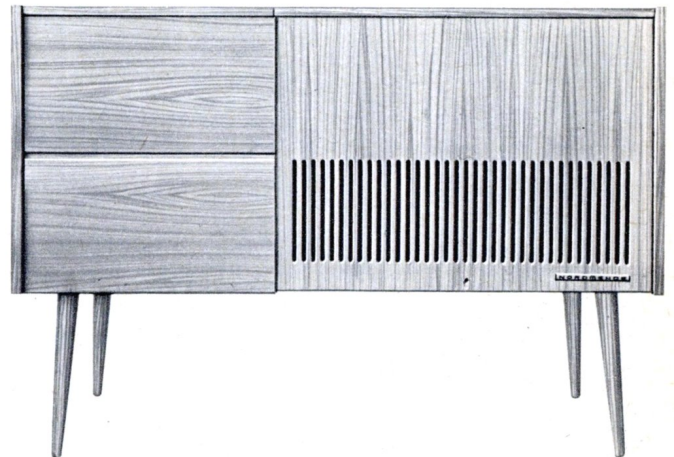

Caruso-Stereo

Ein 7-Röhren-Rundfunkteil, der moderne Stereo-Wechsler und zwei permanent-dynamische Konzertlautsprecher garantieren eine in Empfang und Wiedergabe hohe Leistung. Der neue NORDMENDE-Klangvariator erlaubt es in idealer Weise, die hohe musikalische Qualität voll auszuschöpfen. 7 Röhren einschließlich Selengleichrichter und 2 Germaniumdioden mit insgesamt 15 Funktionen; 6 + 1/10 Kreise; 4 Wellenbereiche; 2-Kanal-Stereo-Verstärker; Stereo-Taste mit Leuchtanzeige; zwei 3-Watt-Endstufen; Panoramaskala; für UKW-Stereo vorbereitet. Hochglanzpoliertes Edelholzgehäuse; Nußbaum, Natur, mattiert; Rüster. Abmessungen: 800×730×365 mm.