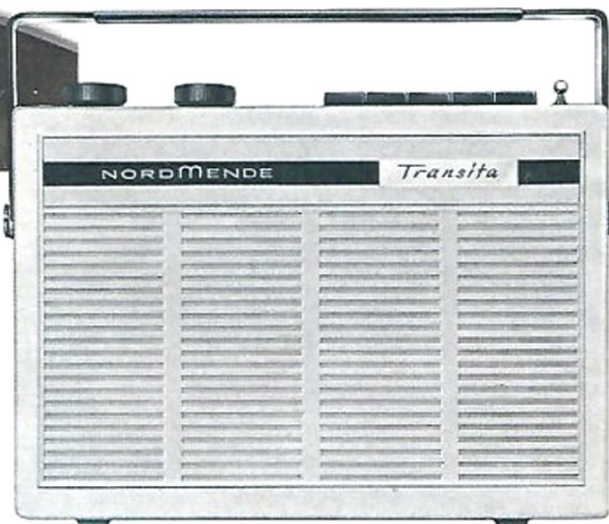

### Transita Universal

UKW, MW, LW oder KW oder 49 m Band für störungsfreien Empfang der interessantesten KW-Stationen. 9 Transistoren, 3 Germaniumdioden; 6/10 Kreise, Mesa-Transistor in der UKW-Vorstufe. Ein Allround-Super in moderner Form. Leicht zu tragen und im Nu in die auf Wunsch lieferbare Autohalterung (6/12 V) eingeschoben. Diebstahlsicherung; automatischer Anschluß von Autobatterie, Autoantenne und Wagenlautsprecher. Beleuchtbare Top-side-Skala; Baßschalter, Klangtaste. Kunststoffgehäuse in den Ausführungen Hellgrau und Graphit oder zweifarbig Hellgrau/Graphit. Abmessungen: 243x167x78 mm.

## VOLLTRANSISTOR-EMPFÄNGER

Wo immer Sie auch sind – im Heim, im Garten, auf der Reise oder im Urlaub –, zu jeder Zeit und an jedem Ort sind NORDMENDE-Volltransistorempfänger als stets frohgemute Unterhalter zur Stelle. Ihre ungewöhnlich hohe Empfangsleistung wird mit dem Mesa-Transistor AF 106 erreicht, der jetzt serienmäßig in alle UKW-Koffer eingebaut wird. Ihre Energie erhalten sie aus Taschenlampenbatterien, die für eine Betriebszeit von oftmals weit mehr als 100 Stunden reichen. NORDMENDE-Transistorkoffer, in geschmackvollen Farben und moderner Trapezform, gehören zu den Bestsellern des Weltmarktes.

### Transita Export

9 Transistoren, 3 Germaniumdioden, Mesa-Transistor in der UKW-Vorstufe, 7/11 Kreise. Hochleistungssuper für vier Wellenbereiche. Ideal für Autobetrieb und ein hochwertiges Zweitgerät für Heim und Reise. Autoantennenbuchse. Zweite Skala für Fahrzeugbetrieb. Separate Autohalterung gegen Mehrpreis. Farben: Bordeauxrot, Deltagrün, Golfblau, Schwarz, Cubanaweiß. Maße: 240x168x82 mm.