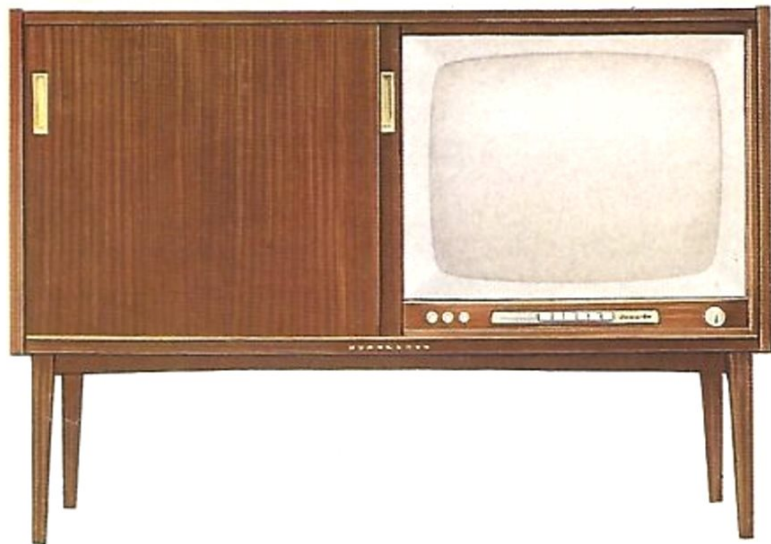

Ambassador

Die Raumlichtautomatik dieses vornehmen Tippomatic-Empfängers mit Jalousie-Schiebetüren regelt Kontrast und Helligkeit entsprechend den unterschiedlichen Helligkeitswerten Ihres Wohnraumes selbsttätig nach. 21 Röhren, 2 Mesatransistoren, 1 Siliziumgleichrichter, 19 Halbleiterdioden, insgesamt 58 Funktionen; auf „Zeilenfrei“ umschaltbar; zwei Lautsprecher. Hochglanzpoliertes Edelholzgehäuse: Nußbaum, Natur, mattiert; Rüster. Maße: 870×860×475 mm.

Imperator-Stereo

Auch unter schwierigen Empfangsbedingungen liefert Imperator-Stereo ein ruhiges, brillantes Bild. Die technischen Daten entsprechen dem „Konsul“. Der leistungsstarke Rundfunkteil ist mit einer 2-Kanal-Stereo-Endstufe ausgerüstet, die in Verbindung mit den vier Lautsprechern ein fein nuanciertes Klangbild entfaltet. Rundfunkteil: 6 Röhren, 1 Selengleichr., 2 Germaniumdioden, insgesamt 15 Funktionen; Klangvariator; Anschlußbuchse für HF-Stereo-Decoder; Stereo-Plattenwechsler. Hochglanzpol. Edelholzgehäuse mit Sapelli-Vorderfront; Nußbaum, Natur, mattiert; Rüster; Teak. Maße: 1205×910×448 mm.

Exquisit-Stereo