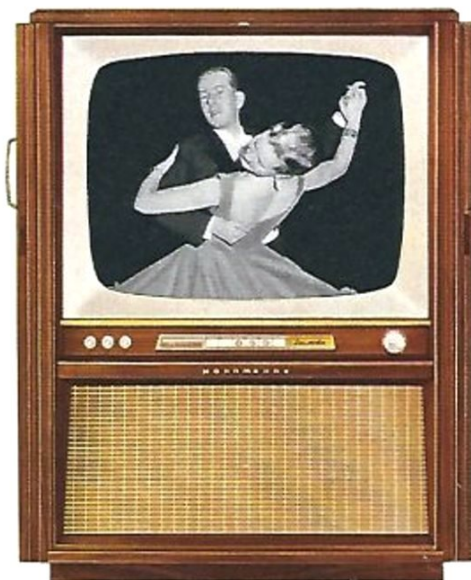

Souverän

Ein bildschönes Möbelstück, ein unaufdringlicher Schmuck für jedes Heim ist dieses Fernsehstandgerät mit abschließbaren Falttüren. Sein besonderer Vorteil: fahrbar! In wenigen Sekunden steht es genau an dem für den Empfang der Sendung günstigsten Platz. 19 Röhren, 1 Siliziumgleichrichter, 4 Halbleiterdioden, insgesamt 36 Funktionen; Drucktasten-Schnellwahl für drei UHF-, einen VHF-Sender; Speicherautomatik für die Feinabstimmung aller VHF-Kanäle; auf „Zeilenfrei“ umschaltbar; Bildstand- und Zeilenfangautomatik; Tonblende; Brillanzzeichner; Spezialablenkeinheit; PL 500; M-/P-Bildrohr; Anschluß für Fernbedienung; zwei Lautsprecher. Hochglanzpoliertes Nußbaumgehäuse; Nußbaum, Natur, mattiert; Rüster. Abmessungen 632×890×443 mm.