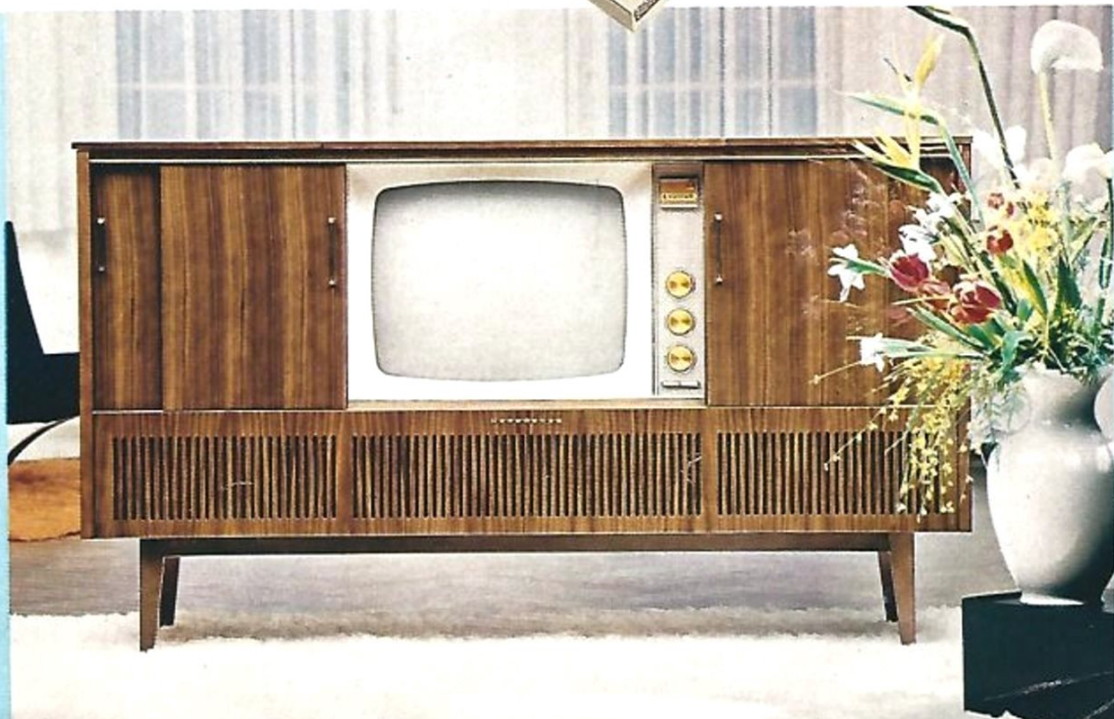

Exquisit-Stereo de luxe

Bild und Klang dieses Spitzengerätes sind eine absolute Meisterleistung. Sechs permanent-dynamische Lautsprecher, darunter zwei Breitband-Konzertlautsprecher von 18×34 cm, und die kraftvolle 2-Kanal-Stereo-Endstufe mit insgesamt 17 Watt Ausgangsleistung erzeugen eine Musik von großartiger Wärme und Brillanz. Fernsehteil: 25 Röhren, 2 Mesatransistoren, 1 Siliziumgleichrichter, 22 Halbleiterdioden, insgesamt 67 Funktionen; Tippomatic; Ultraschall-Fernbedienung; Raumlichtautomatik; auf „Zeilenfrei“ umschaltbar. Rundfunkteil: 12 Röhren, 1 Selengleichrichter, 3 Germaniumdioden mit insgesamt 26 Funktionen; 8+1 AM-, 12 FM-Kreise; automatische UKW-Scharfabstimmung / HiFi-Klang AM; 4fach-Klang-Register; Baß-, Höhenregler; Anschlußbuchsen; für HF-Stereo-Decoder, Nachhallverstärker; Stereo-Plattenwechsler, Saphir-, Diamantnadel. Hochglanzpoliertes Nußbaumgehäuse; Nußbaum, Natur, mattiert; Rüster; Teak. Maße: 1610×937×530 mm.