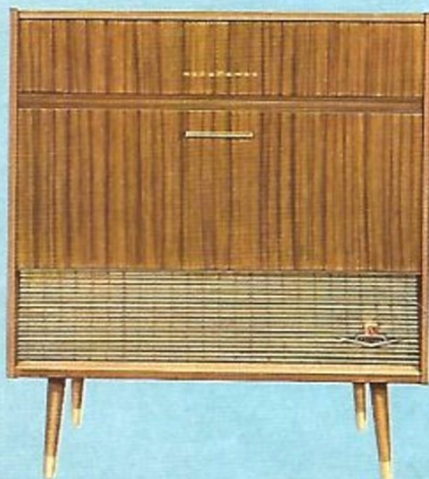

Bornholm

Eine architektonisch reizvolle Gestaltung. Dieses aus erlesenen Hölzern gebaute Stereo-Konzertgerät ist vielbewunderter Mittelpunkt des Heims. Die Wiedergabe von Stereo-Schallplatten und -Tonbändern wird durch den 2-Kanal-NF-Verstärker zu einem großen musikalischen Erlebnis. 6 Röhren, 1 Selengleichrichter und 2 Germaniumdioden, insgesamt 15 Funktionen; 6+1/10 Kreise; 4 Wellenbereiche; Stereo-Taste mit Leuchtanzeige; zwei 3-Watt-Endstufen; NORDMENDE-Klangvariator; Panoramasäle; zwei Konzertlautsprecher; Stereo-Plattenspieler; für UKW-Stereo vorbereitet. Nußbaum, Natur, mattiert; Rüster; Teak. Abmessungen: 1015×735×370 mm.