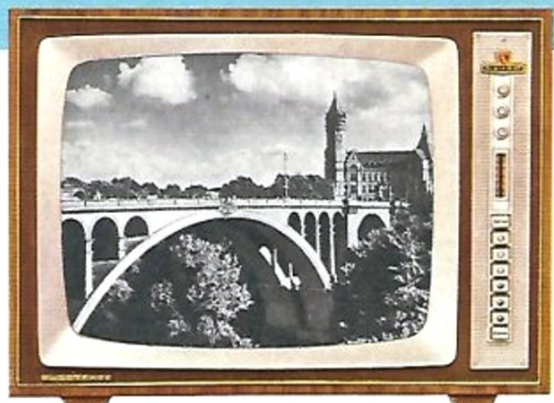

Diplomat

Bis zu sechs Sender lassen sich mit der Drucktasten-Schnellwahl des NORDMENDE-Diplomat in günstigen Empfangsgebieten fest einstellen. Einmal eingestellt, bringen sie immer wieder den gewünschten Sender in bestmöglicher Empfangsqualität. 19 Röhren, 1 Siliziumgleichrichter, 4 Halbleiterdioden, insgesamt 36 Funktionen; Drucktasten-Schnellwahl für 6 Sender im UHF/VHF-Band; auf „Zeilenfrei“ umschaltbar; Bildstand- und Zeilenfangautomatik; Tonblende; 4stufiger ZF-Verstärker bei UHF; Zeilenendstufe mit Hochleistungsrohre PL 500; hervorragende Bildgeometrie und Schärfe durch Spezial-Ablenkeinheit, abstimmbare UHF-Einbautenne, Anschluß für Fernbedienung. Hochglanzpoliertes Edelholzgehäuse; Nußbaum, Natur, mattiert; Rüster; Teak. Maße: 688x500x381 mm.