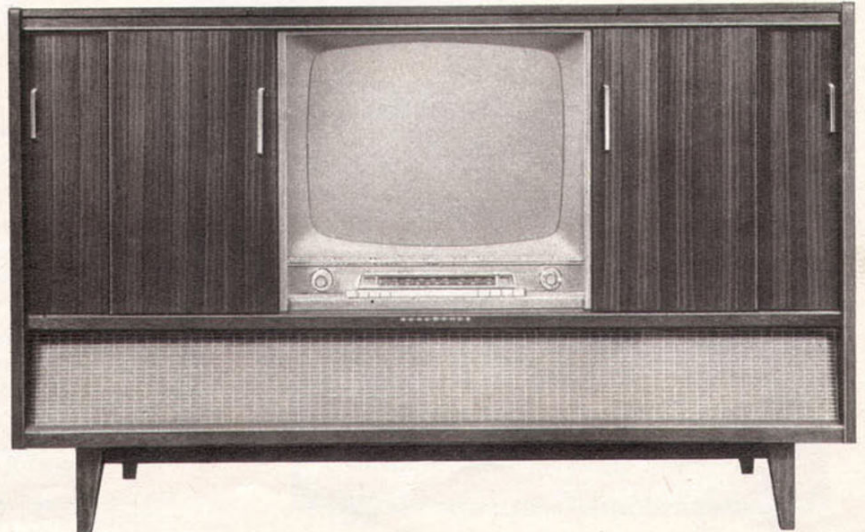

Schnurlos und ohne Batterie besorgt diese ideale Ultraschall-Fernbedienung bei „Exquisit-Stereo de luxe“ und „Colonel de luxe“ die Programm-Umschaltung, die Lautstärkeregelung und das Abschalten.