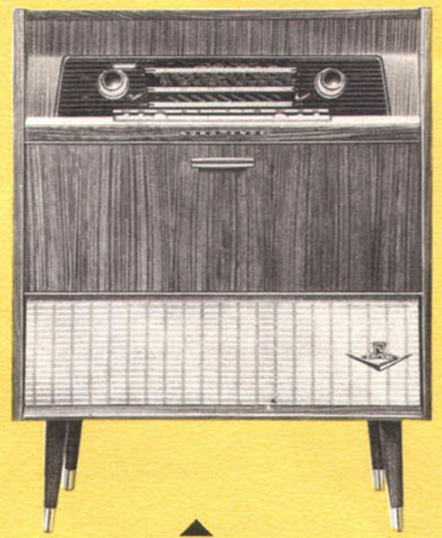

Caruso-Stereo

NORDMENDE-Caruso, technisch von hervorragender Qualität, vermittelt echten Stereo-Genuß. Ein 9-Röhren-Rundfunkteil und ein moderner Stereo-Plattenspieler für vier Geschwindigkeiten garantieren in Empfang und Wiedergabe hohe Leistung. 9 Röhren einschließlich Selengleichrichter mit insgesamt 15 Funktionen; 6+1 AM-, 10 UKW-Kreise; Klangregister; 2-Kanal-Stereoverstärker; Baß- und Höhenregler; 2 große permanent-dynamische Konzertlautsprecher. Hochglanzpoliertes Edelholzgehäuse. Nußbaum, natur, mattiert. Abmessungen: 620×800×380 mm.

Menuett-Stereo

„Menuett“ bietet bei geringstem Platzanspruch die Vorzüge einer großen Musiktruhe. So findet sie in jeder Wohnung den idealen Platz. Wie alle NORDMENDE-Konzertschränke ist auch „Menuett“ mit einem nach dem neuen Wellenplan erweiterten UKW-Bereich von 86,7 bis 104 MHz versehen. 9 Röhren einschließlich Selengleichrichter mit insgesamt 15 Funktionen; 6+1 AM-, 10 UKW-Kreise; Klangregister; 2-Kanal-Stereoverstärker; Baß- und Höhenregler; zwei große permanent-dynamische Konzertlautsprecher. Hochglanzpoliertes Edelholzgehäuse. Nußbaum, natur, mattiert, Rüster. Abmessungen: 720×810×380 mm.