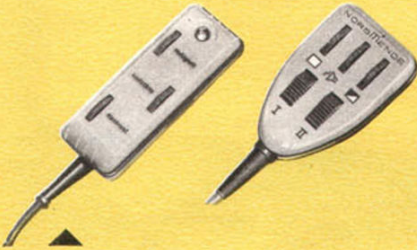

NORDMENDE-Fernregler für Kontrast, Helligkeit und Lautstärke oder zusätzlich – je nach Gerätetyp – Programm-Umschalter.