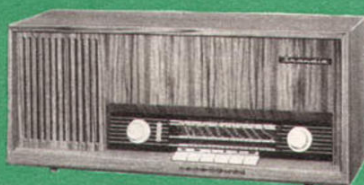

Skandia

NORDMENDE-Skandia, ein echter Repräsentant der nordischen Linie. 6 Röhren, 2 Germaniumdioden; 6+1/10 Kreise; 4 Wellenbereiche; Klangregler, Baß- und Höhenregler; Anschlußbuchse für TA, Schaltbuchse für Außenlautsprecher. Holzausführung: Nußbaum natur, mattiert; Teak. Maße: 540×235×180 mm.