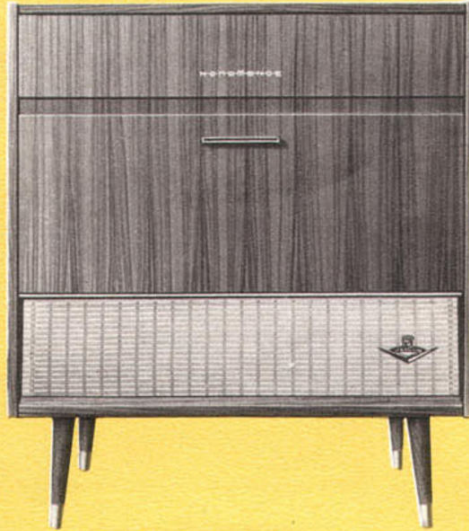

### Phono-Super-Stereo

Raumsparend, doch von vorzüglicher Empfangsleistung und Klangfülle, bringt NORDMENDE-Phono-Super jederzeit gute Unterhaltung ganz nach Ihrem persönlichen Geschmack. Diese ideale Rundfunk-Phono-Kombination wird als Vollstereo-Gerät mit zwei getrennten Verstärkern und einem modernen Stereo-Plattenspieler geliefert. 9 Röhren einschließlich Selengleichrichter mit insgesamt 15 Funktionen; 6+1 AM-, 10 UKW-Kreise; 6 Drucktasten und Klangregister, 2 permanent-dynamische Konzertlautsprecher. Hochglanzpoliertes Edelholzgehäuse. Nußbaum, natur, mattiert. Abmessungen: 560×335×300 mm.

### Menuett-Stereo

„Menuett“ bietet bei geringstem Platzanspruch die Vorzüge einer großen Musiktruhe. So findet sie in jeder Wohnung den idealen Platz. Wie alle NORDMENDE-Konzertschränke ist auch „Menuett“ mit einem nach dem neuen Wellenplan erweiterten UKW-Bereich von 86,7 bis 104 MHz versehen. 9 Röhren einschließlich Selengleichrichter mit insgesamt 15 Funktionen; 6+1 AM-, 10 UKW-Kreise; Klangregister; 2-Kanal-Stereoverstärker; Baß- und Höhenregler; zwei große permanent-dynamische Konzertlautsprecher. Hochglanzpoliertes Edelholzgehäuse. Nußbaum, natur, mattiert, Rüster. Abmessungen: 720×810×380 mm.