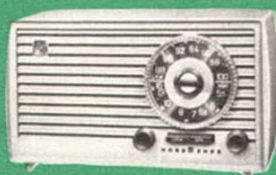

NORDMENDE

HiFi-RUNDFUNKGERÄTE

Kadett

Als Transistor-Heimempfänger für UKW und MW das ideale Zweitgerät für Küche, Schlafzimmer, Balkon oder Werkstatt. Der 11 000-Gaß-Lautsprecher bringt einen ungewöhnlich vollen, natürlichen Klang. 9 Transistoren, 3 Germaniumdioden; 7+11 Kreise; TA-Anschluß; hellgraues Kunststoffgehäuse. Abmessungen: 265×155×145 mm.