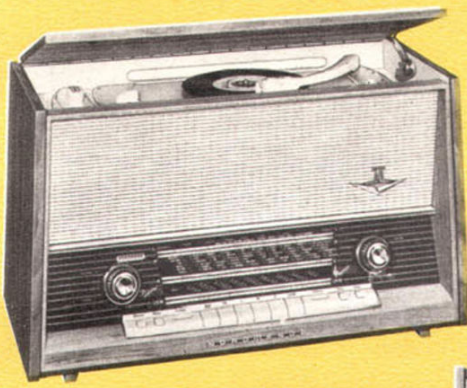

Phono-Super-Stereo

Raumsparend, doch von vorzüglicher Empfangsleistung und Klangfülle, bringt NORDMENDE-Phono-Super jederzeit gute Unterhaltung ganz nach Ihrem persönlichen Geschmack. Diese ideale Rundfunk-Phono-Kombination wird als Vollstereo-Gerät mit zwei getrennten Verstärkern und einem modernen Stereo-Plattenspieler geliefert. 9 Röhren einschließlich Selengleichrichter mit insgesamt 15 Funktionen; 6+1 AM-, 10 UKW-Kreise; 6 Drucktasten und Klangregister, 2 permanent-dynamische Konzertlautsprecher. Hochglanzpoliertes Edelholzgehäuse. Nußbaum, natur, mattiert. Abmessungen: 560×335×300 mm.