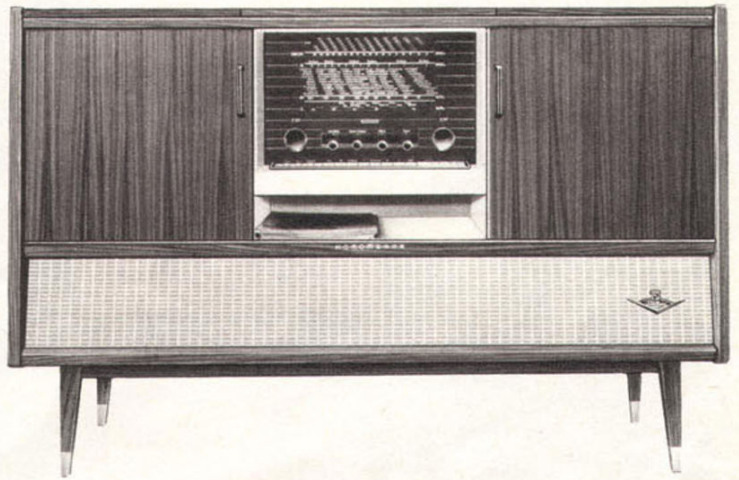

Isabella-Stereo

Dieser formschöne Konzertschrank zeigt absolute Stilsicherheit. Großartig ist die Klangwirkung der breit nach außen gelagerten Stereo-Lautsprechergruppen. Hier offenbart sich so recht das meisterliche Können, mit dem NORDMENDE-Konzertschränke konstruiert sind. 12 Röhren einschließlich Selengleichrichter und 3 Germanium-Dioden mit zusammen 24 Funktionen; 8 AM-, 12 UKW-Kreise; Panorama-Skala; 8 Drucktasten; Vierfach-Klangregister und 2 weitere Tasten: „Stereo“ und „UKW-Automatik/Bandbreitenschalter-HiFi-Klang AM“; 17 Watt Gegentaktendstufe; hochwirksame UKW-Störbegrenzung; Anschlußbuchse für Nachhallverstärker; 2 große Breitband-Konzertstrahler und 2 Hoch-/Mittelton-Lautsprecher; HiFi-Plattenteller, Saphir- und Diamant-Nadel. Hochglanzpoliertes Nußbaumgehäuse. Nußbaum, natur, mattiert, Rüster. Abmessungen: 1340×800×420 mm.

EXKLUSIV – das ideale Vierspur-Tonbandgerät

„Exklusiv“ ist für die Freunde moderner Tonbandtechnik ein geradezu ideales Gerät. In Aufbau, Funktion und Leistung erfüllt „Exklusiv“ höchste Ansprüche. Seine hochentwickelten Aufnahme- und Wiedergabeeigenschaften erschließen neue, interessante Einsatzbereiche. Besonders lange Spieldauer durch Vierspurbetrieb. Die bewährte Bandgeschwindigkeit von 9,5 cm/s garantiert HiFi-Qualität in Aufnahme und Wiedergabe. Nichts vom Original geht verloren. Auch die feinsten Nuancen bleiben erhalten. Eine sorgfältig dimensionierte 4-Watt-Endstufe und ein permanent-dynamischer Konzertlautsprecher sorgen für ein ausgeglichenes Klangbild. Gut durchdacht, nach modernsten Gesichtspunkten der Vierspurtechnik entwickelt und elegant in Farbe und Form, hat „Exklusiv“ Anspruch auf das

Prädikat, ein echter NORDMENDE zu sein. Die wichtigsten technischen Daten: 2 Transistoren, 4 Röhren und 3 Selengleichrichter mit zusammen 11 Funktionen; Entzerrung nach NARTB-Norm; Vierspurbetrieb nach internationaler Form; 4-Watt-Ausgangsleistung; permanent-dynamischer Oval-Breitband-Lautsprecher; Anschluß für Außenlautsprecher; HiFi-Qualität durch modernen Vierspurtonkopf; niederohmiger Mikrofonanschluß erlaubt extrem langes Mikrofonkabel; bis zu 6 Stunden Laufzeit bei Doppelspielband; Frequenzumfang: 50 Hz bis 15 kHz; automatische Abschaltung am Bandende; Schnellstop; hohe Umspulgeschwindigkeit; magisches Band; Mithörkontrolle; Wechselstrom 50 Hz für 110/220 Volt; Abmessungen: 335×195×335 mm – Gewicht: ca. 11 kg.