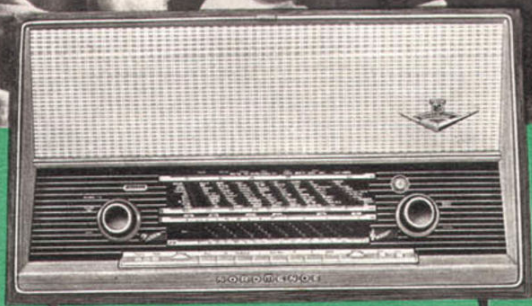

Alle Holzausführungen: Edelholz, hochglanzpoliert oder Nußbaum, natur, mattiert.

Als Fachhändler immer für Sie bereit: