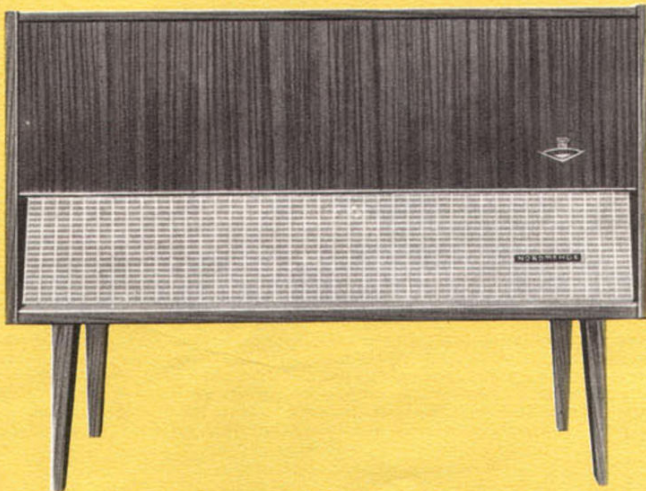

### Phono-Super-Stereo

Raumsparend, doch von vorzüglicher Empfangsleistung und Klangfülle, bringt NORDMENDE-Phono-Super jederzeit gute Unterhaltung ganz nach Ihrem persönlichen Geschmack. Diese ideale Rundfunk-Phono-Kombination wird als Vollstereo-Gerät mit zwei getrennten Verstärkern und einem modernen Stereo-Plattenspieler geliefert. 9 Röhren einschließlich Selengleichrichter mit insgesamt 15 Funktionen; 6+1 AM-, 10 UKW-Kreise; 6 Drucktasten und Klangregister, 2 permanent-dynamische Konzertlautsprecher. Hochglanzpoliertes Edelholzgehäuse. Nußbaum, natur, mattiert. Abmessungen: 560×335×300 mm.

### Caruso-Stereo

NORDMENDE-Caruso, technisch von hervorragender Qualität, vermittelt echten Stereo-Genuß. Ein 9-Röhren-Rundfunkteil und ein moderner Stereo-Plattenspieler für vier Geschwindigkeiten garantieren in Empfang und Wiedergabe hohe Leistung. 9 Röhren einschließlich Selengleichrichter mit insgesamt 15 Funktionen; 6+1 AM-, 10 UKW-Kreise; Klangregister; 2-Kanal-Stereoverstärker; Baß- und Höhenregler; 2 große permanent-dynamische Konzertlautsprecher. Hochglanzpoliertes Edelholzgehäuse. Nußbaum, natur, mattiert. Abmessungen: 620×800×380 mm.

### Menuett-Stereo

„Menuett“ bietet bei geringstem Platzanspruch die Vorzüge einer großen Musiktruhe. So findet sie in jeder Wohnung den idealen Platz. Wie alle NORDMENDE-Konzertschränke ist auch „Menuett“ mit einem nach dem neuen Wellenplan erweiterten UKW-Bereich von 86,7 bis 104 MHz versehen. 9 Röhren einschließlich Selengleichrichter mit insgesamt 15 Funktionen; 6+1 AM-, 10 UKW-Kreise; Klangregister; 2-Kanal-Stereoverstärker; Baß- und Höhenregler; zwei große permanent-dynamische Konzertlautsprecher. Hochglanzpoliertes Edelholzgehäuse. Nußbaum, natur, mattiert, Rüster. Abmessungen: 720×810×380 mm.