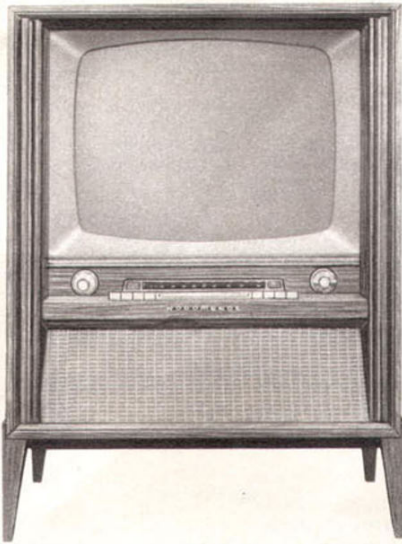

Ambassador, 59 cm Kurzrohr

Nach modernsten innenarchitektonischen Gesichtspunkten wurde der neue NORDMENDE-Ambassador konstruiert: Ein klar gegliedertes Möbelstück von unaufdringlicher, aber überzeugender Eleganz. Hinter den praktischen Rolltüren, die das Furnier der edlen Hölzer zu bester Geltung bringen, verbirgt sich ein hochwertiges Fernsehgerät, dessen technischer Aufbau dem beliebten NORDMENDE-Präsident entspricht. — Ein Empfänger von allerhöchstem automatischem Komfort. Dieses repräsentative Standgerät der internationalen Spitzenklasse zeichnet sich durch brillante Bildwiedergabe, hervorragende Klangqualität und absolute Betriebssicherheit aus. Hochglanzpoliertes Edelholzgehäuse. Nußbaum, natur und mattiert, Rüster oder Teak. Abmessungen: 680×970×440 mm.