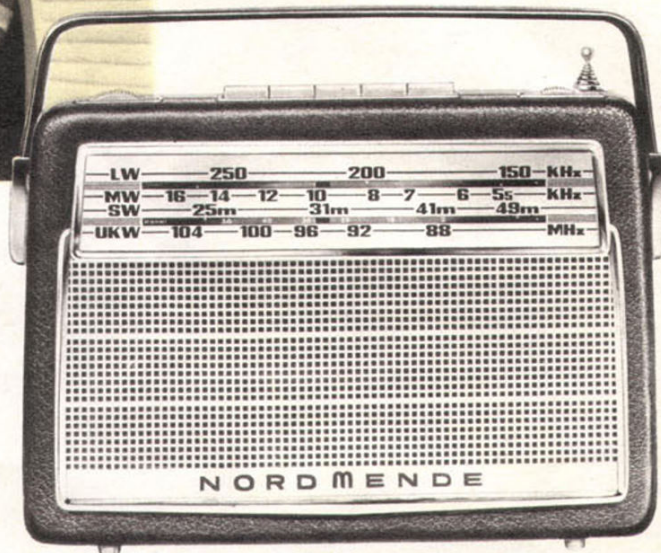

Transita Export

UKW, Kurz-, Mittel- und Langwelle, 7/11 Kreise. Das ideale Gerät für alle Gelegenheiten: Heim, Reise und Auto. 4-Wellenbereich-Super mit kraftvoller Gegentaktendstufe. Anschlußbuchse für Autoantennen, abschaltbare Ferritantenne, Teleskopantenne, Klangregler. Zweite Skala für Fahrzeugbetrieb. Separate Autohalterung gegen Mehrpreis. Farben: Rubinrot, Golfblau, Schwarz, Cubanaweiß; Abmessungen: 240x170x80 mm.

VOLLTRANSISTOR-EMPFÄNGER

Wo immer Sie auch sind – im Heim, im Garten, auf der Reise oder im Urlaub –, zu jeder Zeit und an jedem Ort sind NORDMENDE-Volltransistor-Empfänger als stets frohgemute Unterhalter zur Stelle. Man rühmt ihre hervorragende Technik, die ungewöhnliche Empfangsleistung und Klangfülle. Die freundlichen Farben und die geschmackvolle Ausführung dieser kleinen Wunderwerke erfreuen jedermann. NORDMENDE-Kofferempfänger bieten alles, was der anspruchsvolle Käufer von einem Gerät der internationalen Spitzenklasse erwartet.

Starlet

Mittelwellenempfänger, 5 Kreise. Kaum größer als eine Zigarettenpackung und dennoch ein vollwertiges Radio. Selbst dieses Kleinstgerät besitzt eine wirkungsvolle Gegentaktendstufe und einen permanent-dynamischen Lautsprecher. Sendereinstellung durch Präzisionszahntrieb, Schaltbuchse für Ohrhörer. Abmessungen: 110x67x27 mm.

Mikrobox

Mittel- und Langwelle, 5 Kreise. Miniatur-Musikbox und Tageszeitung in einem. Elegant im Äußeren, gut im Klang und erstaunlich in der Empfangsleistung. Der eingebaute Lautsprecher wird nach dem Anschluß eines Ohrhörers automatisch abgeschaltet. Stromsparende Gegentaktendstufe. Abmessungen: 155x85x44 mm.

Mambino