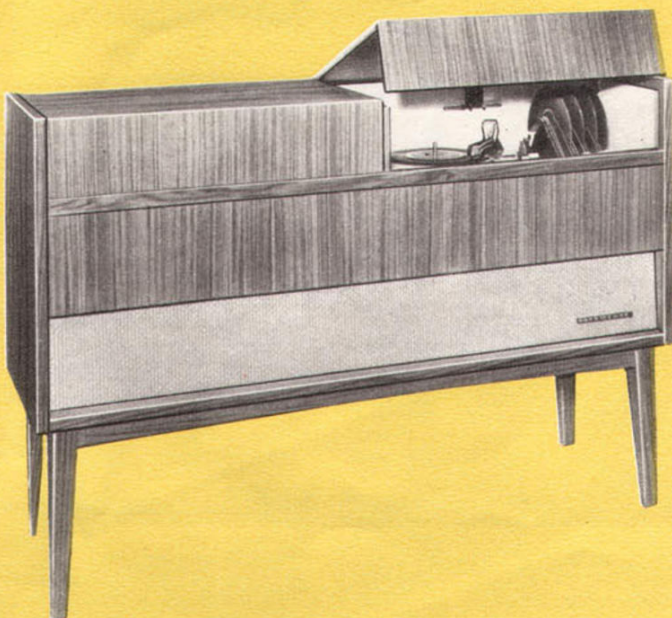

Traviata-Stereo

Vollendete Technik in einem modernen Gewand, edle Hölzer in sachlichen Formen und klaren Linien. Besonderer Wert wurde auf die absolut naturgetreue stereophonische Wiedergabe gelegt. Hier entfaltet sich ein Klangbild von räumlicher Tiefe und einer Brillanz, die auch die anspruchsvollsten Wünsche erfüllt. 9 Röhren einschließlich Selengleichrichter mit insgesamt 15 Funktionen; 6+1 AM-, 10 UKW-Kreise; Klangregister; 2-Kanal-Stereoverstärker; Baß- und Höhenregler; 2 Breitband-Konzertlautsprecher und 2 permanent-dynamische Hochtönlautsprecher. Nußbaum, natur, mattiert, Rüster oder Teak. Abmessungen: 1140×780×380 mm.