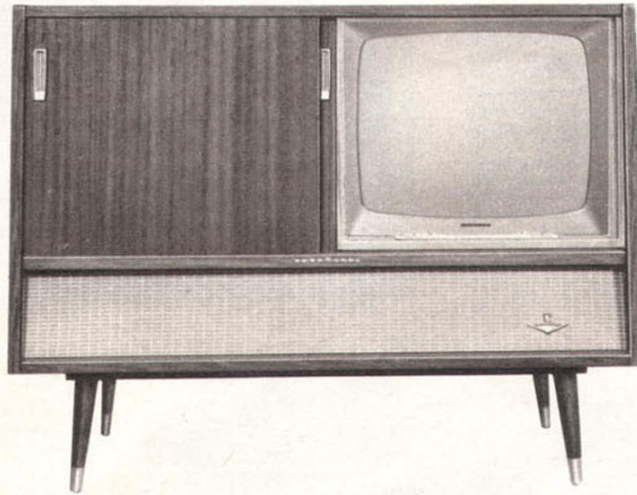

Imperator-Stereo, 59 cm Kurzrohr

Diese vornehme Kombination wartet auf jedem Gebiet mit höchsten Leistungen auf. Gestochen scharf, kontrastreich und standfest ist das Bild, voll und klar der Ton. Stereo-Tonbänder und Schallplatten gelangen zu einer ungeahnten musikalischen Entfaltung. Baß- und Höhenregler und das Klangregister mit den Tasten „Baß“, „Solo“ und „Jazz“ steuern das Klangbild ganz nach Ihren Wünschen. Die wichtigsten Daten des Rundfunkteils: 9 Röhren, 15 Funktionen; 6+1 AM-, 10 UKW-Kreise; 2-Kanal-Stereo-Verstärker; Anschlußbuchsen für Stereo- und monaurale Tonbandgeräte. Die technische Ausstattung des Fernsehteils ist vorbildlich; Abstimmautomatik für UHF- und VHF; Bildstand- und Zeilenfangautomatik; Umschalter „zeilenfrei“/„scharf“. Wie alle NORDMENDE-Fernsehempfänger hat auch „Imperator“ ein Kühlzonenchassis, das durch besonders günstige Temperaturableitung für eine lange Lebensdauer des Gerätes sorgt. Hochglanzpoliertes Edelholzgehäuse. Nußbaum, natur, mattiert, Rüster oder Teak. Abmessungen: 120×920×445 mm.

Exquisit-Stereo, 59 cm Kurzrohr

Ein wertvolles Stück, vornehm in seinem Äußeren und ein rechter Schwerpunkt der modernen Wohnung. Technisch stellt „Exquisit-Stereo“ das Beste dar, was jahrzehntelange Erfahrung zu bieten hat. 22 Röhren und 20 Halbleiterdioden mit zusammen 49 Funktionen; mehrstufiger Videoverstärker; Raumlichtautomatik und Abstimmautomatik für beide Bereiche. Der magnetische UHF-/VHF-Schnellumschalter, auch fernbedienbar, sorgt für blitzschnelle Umschaltung auf das Programm Ihrer Wahl. „Exquisit-Stereo“, mit modernstem Plattenwechsler ausgerüstet, bringt im Rundfunkteil 17 Watt echte Ausgangsleistung. Eine hohe Trennschärfe garantiert optimale Empfangsqualität. Hochglanzpoliertes Nußbaumgehäuse; Abmessungen: 1265×935×460 mm.

Exquisit-Stereo de luxe, 59 cm Kurzrohr

Exquisit de luxe, das Spitzengerät im NORDMENDE-Lieferprogramm, ist eine Großkombination von aller nur denkbaren Harmonie. In Bild und Klang ist dieses prächtige Möbel eine absolute Meisterleistung. Fernsehteil: 26 Röhren, 19 Halbleiterdioden; 59 Funktionen, Raumlichtautomatik, Abstimmautomatik für beide Bereiche, Umschalter „zeilenfrei“/„scharf“. Im Rundfunkteil (12 Röhren) sorgt eine 17-Watt-Gegentakt-Endstufe für eine Musikwiedergabe von großartiger Fülle und Wärme. Stereowechsler mit Diamant-Programmumschaltung, Lautstärkeregelung und Ausschalten besorgt die Ultraschallfernbedienung. Hochglanzpoliertes Nußbaumgehäuse. Nußbaum, natur, mattiert, Rüster. Abmessungen: 1500×940×480 mm.