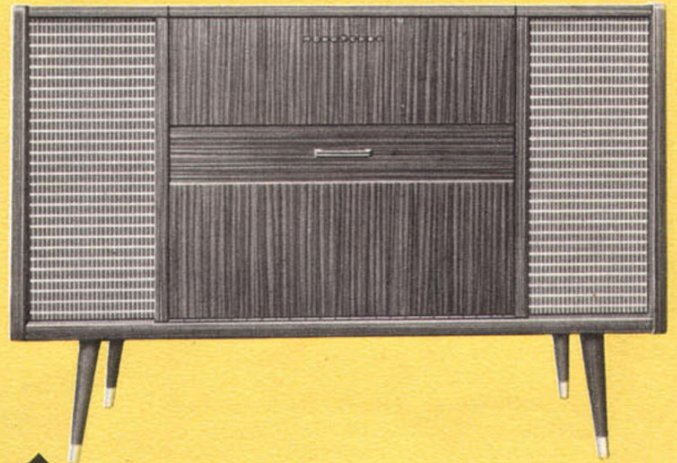

Cosima-Stereo

Wie alle NORDMENDE-Konzertschränke ist auch „Cosima“ als Vollstereo-Truhe ausgebildet; mit zwei getrennten Verstärkern, dem Stereo-Balance-regler und dem Klangregister wird eine lebensechte Stereo-Wiedergabe erzielt. 9 Röhren einschließlich Selengleichrichter mit insgesamt 15 Funktionen; 6+1 AM-, 10 UKW-Kreise; Klangregister; 2-Kanal-Stereoverstärker; Baß- und Höhenregler; 2 Breitband-Konzertlautsprecher und 2 permanent-dynamische Hochtönlautsprecher. Hochglanzpoliertes Edelholzgehäuse. Nußbaum, natur, mattiert, Rüster. Abmessungen: 1060×750×380 mm.