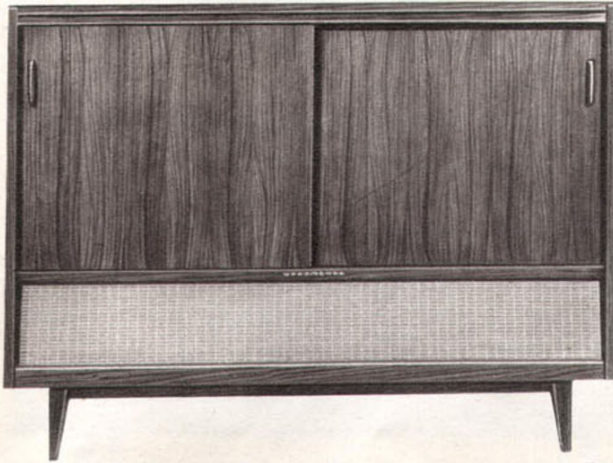

Imperator-Stereo, 59 cm Kurzrohr

Diese vornehme Kombination wartet auf jedem Gebiet mit höchsten Leistungen auf. Gestochen scharf, kontrastreich und standfest ist das Bild, voll und klar der Ton. Stereo-Tonbänder und Schallplatten gelangen zu einer ungeahnten musikalischen Entfaltung. Baß- und Höhenregler und das Klangregister mit den Tasten „Baß“, „Solo“ und „Jazz“ steuern das Klangbild ganz nach Ihren Wünschen. Die wichtigsten Daten des Rundfunkteils: 9 Röhren, 15 Funktionen; 6+1 AM-, 10 UKW-Kreise; 2-Kanal-Stereo-Verstärker; Anschlußbuchsen für Stereo- und monaurale Tonbandgeräte. Die technische Ausstattung des Fernsehteils ist vorbildlich; Abstimmautomatik für UHF- und VHF; Bildstand- und Zeilenfangautomatik; Umschalter „zeilenfrei“/„scharf“. Wie alle NORDMENDE-Fernsehempfänger hat auch „Imperator“ ein Kühlzonenchassis, das durch besonders günstige Temperaturableitung für eine lange Lebensdauer des Gerätes sorgt. Hochglanzpoliertes Edelholzgehäuse. Nußbaum, natur, mattiert, Rüster oder Teak. Abmessungen: 120×920×445 mm.

Exquisit-Stereo, 59 cm Kurzrohr

Ein wertvolles Stück, vornehm in seinem Äußeren und ein rechter Schwerpunkt der modernen Wohnung. Technisch stellt „Exquisit-Stereo“ das Beste dar, was jahrzehntelange Erfahrung zu bieten hat. 22 Röhren und 20 Halbleiterdioden mit zusammen 49 Funktionen; mehrstufiger Videoverstärker; Raumlichtautomatik und Abstimmautomatik für beide Bereiche. Der magnetische UHF-/VHF-Schnellumschalter, auch fernbedienbar, sorgt für blitzschnelle Umschaltung auf das Programm Ihrer Wahl. „Exquisit-Stereo“, mit modernstem Plattenwechsler ausgerüstet, bringt im Rundfunkteil 17 Watt echte Ausgangsleistung. Eine hohe Trennschärfe garantiert optimale Empfangsqualität. Hochglanzpoliertes Nußbaumgehäuse; Abmessungen: 1265×935×460 mm.

Exquisit-Stereo de luxe, 59 cm Kurzrohr

Exquisit de luxe, das Spitzengerät im NORDMENDE-Lieferprogramm, ist eine Großkombination von aller nur denkbaren Harmonie. In Bild und Klang ist dieses prächtige Möbel eine absolute Meisterleistung. Fernsehteil: 26 Röhren, 19 Halbleiterdioden; 59 Funktionen, Raumlichtautomatik, Abstimmautomatik für beide Bereiche, Umschalter „zeilenfrei“/„scharf“. Im Rundfunkteil (12 Röhren) sorgt eine 17-Watt-Gegentakt-Endstufe für eine Musikwiedergabe von großartiger Fülle und Wärme. Stereowechsler mit Diamant-Programmumschaltung, Lautstärkeregelung und Ausschalten besorgt die Ultraschallfernbedienung. Hochglanzpoliertes Nußbaumgehäuse. Nußbaum, natur, mattiert, Rüster. Abmessungen: 1500×940×480 mm.