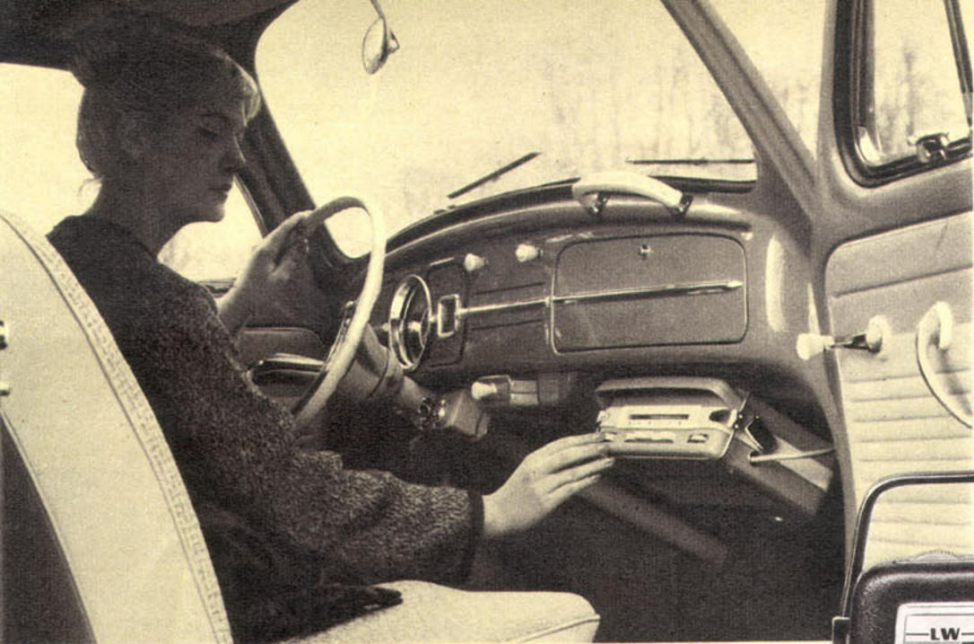

### Transita Export

UKW, Kurz-, Mittel- und Langwelle, 7/11 Kreise. Das ideale Gerät für alle Gelegenheiten: Heim, Reise und Auto. 4-Wellenbereich-Super mit kraftvoller Gegentaktendstufe. Anschlußbuchse für Autoantennen, abschaltbare Ferritantenne, Teleskopantenne, Klangregler. Zweite Skala für Fahrzeugbetrieb. Separate Autohalterung gegen Mehrpreis. Farben: Rubinrot, Golfblau, Schwarz, Cubanaweiß; Abmessungen: 240x170x80 mm.