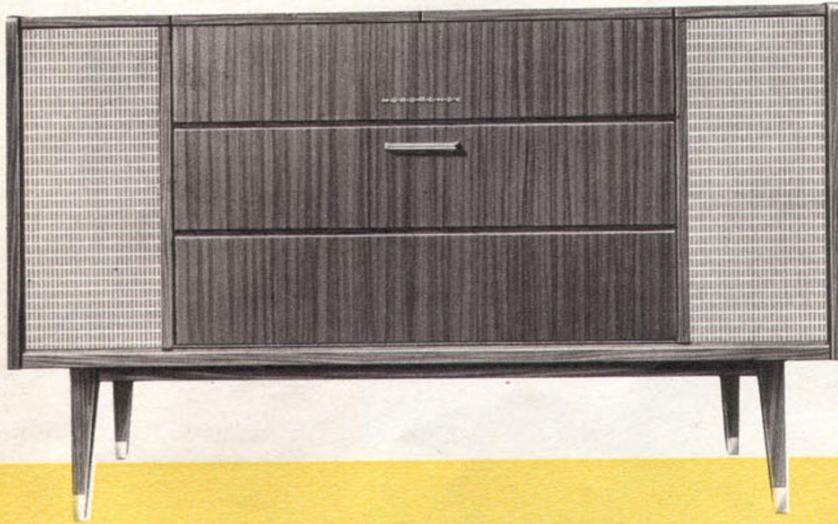

Isabella-Stereo

Dieser formschöne Konzertschrank zeigt absolute Stilsicherheit. Großartig ist die Klangwirkung der breit nach außen gelagerten Stereo-Lautsprechergruppen. Hier offenbart sich so recht das meisterliche Können, mit dem NORDMENDE-Konzertschränke konstruiert sind. 12 Röhren einschließlich Selengleichrichter und 3 Germanium-Dioden mit zusammen 24 Funktionen; 8 AM-, 12 UKW-Kreise; Panorama-Skala; 8 Drucktasten; Vierfach-Klangregister und 2 weitere Tasten: „Stereo“ und „UKW-Automatik/Bandbreitenschalter-HiFi-Klang AM“; 17 Watt Gegentaktendstufe; hochwirksame UKW-Störbegrenzung; Anschlußbuchse für Nachhallverstärker; 2 große Breitband-Konzertstrahler und 2 Hoch-/Mittelton-Lautsprecher; HiFi-Plattenteller, Saphir- und Diamant-Nadel. Hochglanzpoliertes Nußbaumgehäuse. Nußbaum, natur, mattiert, Rüster. Abmessungen: 1340×800×420 mm.

EXKLUSIV – das ideale Vierspur-Tonbandgerät

„Exklusiv“ ist für die Freunde moderner Tonbandtechnik ein geradezu ideales Gerät. In Aufbau, Funktion und Leistung erfüllt „Exklusiv“ höchste Ansprüche. Seine hochentwickelten Aufnahme- und Wiedergabeeigenschaften erschließen neue, interessante Einsatzbereiche. Besonders lange Spieldauer durch Vierspurbetrieb. Die bewährte Bandgeschwindigkeit von 9,5 cm/s garantiert HiFi-Qualität in Aufnahme und Wiedergabe. Nichts vom Original geht verloren. Auch die feinsten Nuancen bleiben erhalten. Eine sorgfältig dimensionierte 4-Watt-Endstufe und ein permanent-dynamischer Konzertlautsprecher sorgen für ein ausgeglichenes Klangbild. Gut durchdacht, nach modernsten Gesichtspunkten der Vierspurtechnik entwickelt und elegant in Farbe und Form, hat „Exklusiv“ Anspruch auf das

Prädikat, ein echter NORDMENDE zu sein. Die wichtigsten technischen Daten: 2 Transistoren, 4 Röhren und 3 Selengleichrichter mit zusammen 11 Funktionen; Entzerrung nach NARTB-Norm; Vierspurbetrieb nach internationaler Form; 4-Watt-Ausgangsleistung; permanent-dynamischer Oval-Breitband-Lautsprecher; Anschluß für Außenlautsprecher; HiFi-Qualität durch modernen Vierspurtonkopf; niederohmiger Mikrofonanschluß erlaubt extrem langes Mikrofonkabel; bis zu 6 Stunden Laufzeit bei Doppelspielband; Frequenzumfang: 50 Hz bis 15 kHz; automatische Abschaltung am Bandende; Schnellstop; hohe Umspulgeschwindigkeit; magisches Band; Mithörkontrolle; Wechselstrom 50 Hz für 110/220 Volt; Abmessungen: 335×195×335 mm – Gewicht: ca. 11 kg.