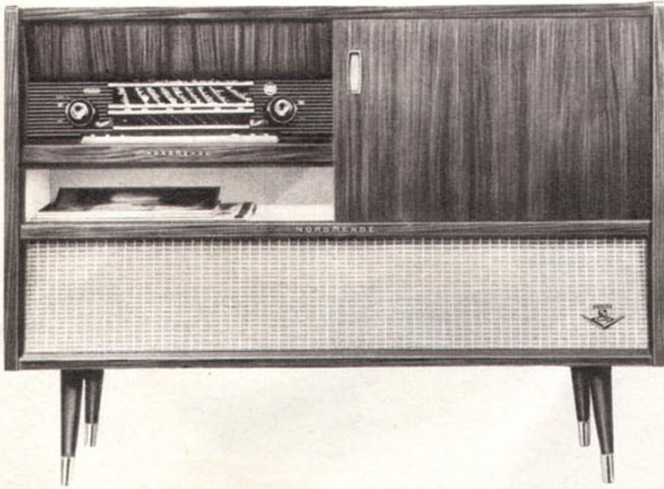

NORDMENDE

STEREO-KONZERTSCHRÄNKE

NORDMENDE-Stereo-Konzertschränke zeichnen sich durch besonders lebensnahe und plastische Wiedergabe aus. Ihr Klangbild ist faszinierend echt, ihre ungewöhnliche Qualität vor allem in den auf „Nachhall“ vorbereiteten Spitzengeräten „Arabella“ und „Isabella“ erkennbar. Fortschrittlich in der Technik, zeitlos schön in der Form, ist jeder NORDMENDE-Konzertschrank ein Musterbeispiel neuzeitlicher Konstruktion. Selbstverständlich verfügen sie über erstklassige Stereo-Tonabnehmer, die ohne Umschaltung auch für das Abspielen monauraler Platten verwendet werden können.

Arabella-Stereo

Seit Jahren Inbegriff höchster Leistung im Konzertschrankbau. Der Endverstärker ist als selbständige Einheit getrennt vom übrigen Chassis montiert. Musik von Stereo- und Normal-Schallplatten gelangt hier zu feinsten, nuancenreicher Entfaltung. 12 Röhren einschließlich Selengleichrichter und 3 Germanium-Dioden mit zusammen 24 Funktionen; 8 AM-, 12 UKW-Kreise; 8 Drucktasten; Vierfach-Klangregister und 2 weitere Tasten: „Stereo“ und „UKW-Automatik/Bandbreitenschalter-HiFi-Klang AM“; Panorama-Skala; 17 Watt Gegentaktendstufe; hochwirksame UKW-Störbegrenzung; Anschlußbuchse für Nachhallverstärker; 2 große Breitband-Konzertstrahler und 2 Hoch-/Mitteltonlautsprecher; HiFi-Plattenteller, Saphir- und Diamantnadel. Hochglanzpoliertes Nußbaumgehäuse. Nußbaum, natur, mattiert, Rüster. Abmessungen: 1310×840×410 mm.

Casino-Stereo

Eine hervorragende Empfangs- und Klingeleistung zeichnet dieses Gerät aus. Die Wiedergabe von Stereo-Schallplatten oder -Tonbändern wird hier zu einem unbeschreiblichen Erlebnis. Unter den vier hochwertigen permanent-dynamischen Lautsprechern befinden sich zwei mit Spezialmagneten von 12 000 Gauß. 10 Röhren einschließlich Selengleichrichter, 18 Funktionen; 8+1 AM-, 10 UKW-Kreise; 8 Drucktasten und Klangregister; 2-Kanal-Stereoverstärker mit insgesamt 11 Watt Ausgangsleistung; dreh- und abschaltbare Ferrit-Peilantenne; hohe AM-Trennschärfe durch Vierkreisfilter-Technik; viertouriger Stereowechler mit HiFi-Plattenteller. Hochglanzpoliertes Nußbaumgehäuse. Abmessungen: 1080×770×380 mm.