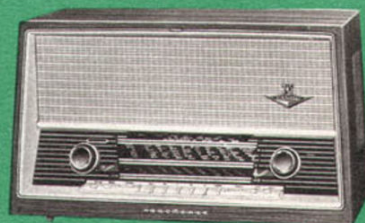

Rigoletto

Eine bis zum letzten ausgereifte Konstruktion; hervorragende Klangqualität, große Empfangsleistung und Betriebssicherheit, 4 Klangtasten und kontinuierliche Baß- und Höhenregler. Ein Rundfunkgerät mit klarer, eleganter Linie, das mit lebenswahrer Musik erfreut. 7 Röhren; 6+1/10 Kreise; Magisches Band. Abmessungen: 555×320×245 mm.