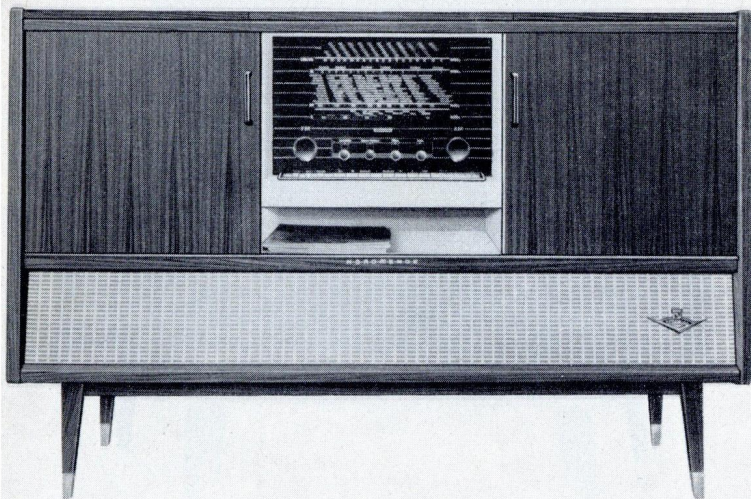

Nußbaum, natur, mattiert, Rüster oder Teak . . . Preise lagen bei Drucklegung noch nicht vor

Casino STEREO

Eine hervorragende Empfangs- und Klangleistung zeichnet dieses Gerät aus. Die Wiedergabe von Stereo-Schallplatten oder -Tonbändern wird hier zu einem großartigen Erlebnis. Unter den vier hochwertigen permanent-dynamischen Lautsprechern befinden sich zwei mit Spezialmagneten von 12 000 Gauß. 10 Röhren einschließlich Selengleichrichter, 18 Funktionen; 8+1 AM-, 10 UKW-Kreise; 8 Drucktasten und Klangregister; 2-Kanal-Stereoverstärker mit insgesamt 11 Watt Ausgangsleistung; dreh- und abschaltbare Ferrit-Peilantenne; hohe AM-Trennschärfe durch Vierkreisfilter-Technik; viertouriger Stereowechsler mit HiFi-Plattenteller.

Hochglanzpoliertes Nußbaumgehäuse . . . Preise lagen bei Drucklegung noch nicht vor

NORDMENDE

NORDMENDE

Arabella STEREO

Seit Jahren Inbegriff höchster Leistung im Konzertschrankbau. Der Endverstärker ist als selbständige Einheit getrennt vom übrigen Chassis montiert. Musik von Stereo- und Normal-Schallplatten gelangt hier zu feinsten, nuancenreicher Entfaltung. 12 Röhren einschließlich Selengleichrichter und 3 Germanium-Dioden mit zusammen 24 Funktionen; 8 AM-, 12 UKW-Kreise; 8 Drucktasten; Vierfach-Klangregister und 2 weitere Tasten: „Stereo“ und „UKW-Automatik/Bandbreitenschalter—HiFi-Klang AM“; Panorama-Skala; 17 Watt Gegentaktendstufe; hochwirksame UKW-Störbegrenzung; Anschlußbuchse für Nachhallverstärker; 2 große Breitband-Konzertstrahler und 2 Hoch-/Mitteltonlautsprecher; HiFi-Plattenteller, Saphir- und Diamantnadel.