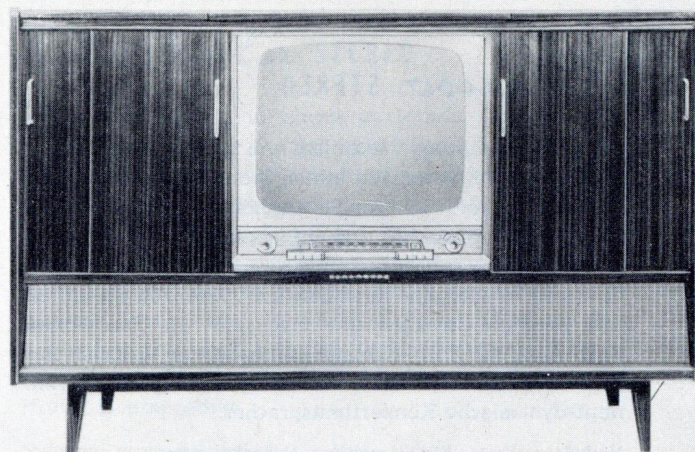

Imperator STEREO 59-cm-Kurzrohr

Diese vornehme Kombination wartet auf jedem Gebiet mit höchsten Leistungen auf. Gestochen scharf, kontrastreich und standfest ist das Bild, voll und klar der Ton. Stereo-Tonbänder und Schallplatten gelangen zu einer ungeahnten musikalischen Entfaltung. Baß- und Höhenregler und das Klangregister mit den Tasten „Baß“, „Solo“ und „Jazz“ steuern das Klangbild ganz nach Wunsch. Die wichtigsten Daten des Rundfunkteils: 9 Röhren, 15 Funktionen; 6 + 1 AM-, 10 UKW-Kreise; 2-Kanal-Stereo-Verstärker; Anschlußbuchsen für Stereo- und monaurale Tonbandgeräte. Die technische Ausstattung des Fernsehteils ist vorbildlich; Abstimmautomatik für UHF und VHF; Bildstand- und Zeilenfangautomatik; Umschalter „zeilenfrei“ / „scharf“. Wie alle Nordmende-Fernsehempfänger hat auch „Imperator“ ein Kühlzonenchassis, das durch besonders günstige Temperaturableitung für eine lange Lebensdauer des Gerätes sorgt.

Hochglanzpoliertes Edelholzgehäuse.
Nußbaum, natur, mattiert, Rüster oder Teak . . . . . DM 2075,-

NORDMENDE

Exquisit STEREO 59-cm-Kurzrohr