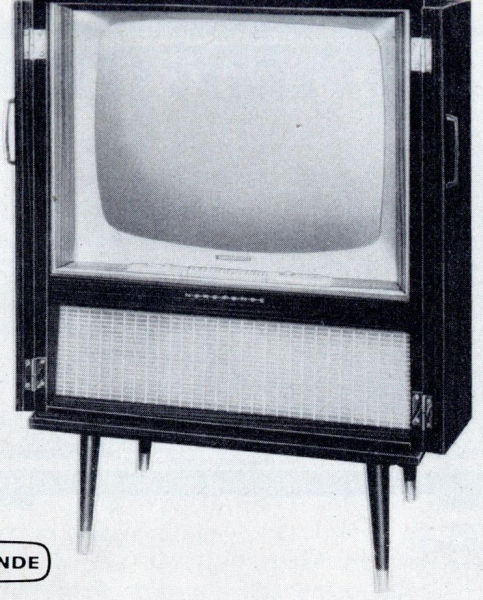

Roland 59-cm-Kurzrohr

Ein begehrtes, formschönes Standgerät, dem wir den verpflichtenden Namen des weltberühmten bremischen Wahrzeichens gaben. Bestehend ist die hochwertige technische Ausrüstung. „Roland“ enthält außer vielen anderen Vorzügen bewährte Automatikschaltungen. Nur noch einschalten — und schon hat man das gestochen scharfe Bild. 21 Röhren, 8 Germanium-Dioden mit insgesamt 42 Funktionen; Abstimmautomatik für UHF und VHF; Bildstand- und Zeilenfangautomatik; Umschalter „zeilenfrei“/„scharf“; Programmwahl durch Magnet-Schnellumschalter, auch durch Fernbedienung zu betätigen; selektive Stromausastung; 2 permanent-dynamische Lautsprecher.

Hochglanzpoliertes Edelholzgehäuse.
Nußbaum, natur, mattiert, Rüster oder Teak . . . . . DM 1340,-

Souverän 59-cm-Kurzrohr

Ein bildschönes Möbelstück, ein unaufdringlicher Schmuck für jedes Heim ist dieses zweitürige, aus wertvollen Hölzern hergestellte Standgerät. Sein besonderer Vorteil: fahrbar! Nordmende „Souverän“ zählt schon lange zu den bevorzugten Luxusgeräten. 22 Röhren, 11 Germanium-Dioden mit zusammen 50 Funktionen; Raumlichtautomatik, Bildstand- und Zeilenfangautomatik; Abstimmautomatik für UHF und VHF; Umschalter „zeilenfrei“/„scharf“, Magnet-Schnellumschalter für die Programmwahl, auch über Fernbedienung.

Hochglanzpoliertes Edelholzgehäuse.
Nußbaum, natur, mattiert, Rüster . . . . . DM 1538,-

Ambassador 59-cm-Kurzrohr

Nach modernsten innenarchitektonischen Gesichtspunkten wurde der neue Nordmende „Ambassador“ konstruiert: Ein klar gegliedertes Möbelstück von unaufdringlicher, aber überzeugender Eleganz. Hinter den praktischen Rolltüren verbirgt sich ein Fernsehgerät von höchstem automatischem Komfort. Dieses repräsentative Standgerät der internationalen Spitzenklasse zeichnet sich durch brillante Bildwiedergabe, hervorragende Klangqualität und unbedingte Betriebssicherheit aus. Der technische Aufbau entspricht dem Nordmende „Präsident“.

Hochglanzpoliertes Edelholzgehäuse.
Nußbaum, natur und mattiert, Rüster oder Teak . . . . . DM 1538,-