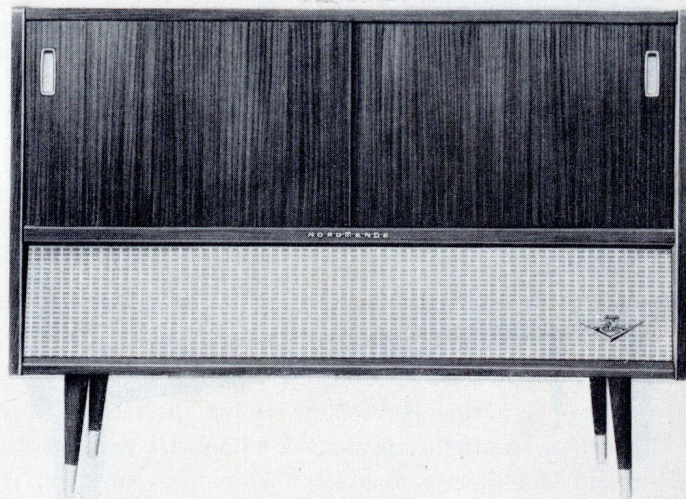

Casino STEREO

Eine hervorragende Empfangs- und Klangleistung zeichnet dieses Gerät aus. Die Wiedergabe von Stereo-Schallplatten oder -Tonbändern wird hier zu einem großartigen Erlebnis. Unter den vier hochwertigen permanent-dynamischen Lautsprechern befinden sich zwei mit Spezialmagneten von 12 000 Gauß. 10 Röhren einschließlich Selengleichrichter, 18 Funktionen; 8+1 AM-, 10 UKW-Kreise; 8 Drucktasten und Klangregister; 2-Kanal-Stereoverstärker mit insgesamt 11 Watt Ausgangsleistung; dreh- und abschaltbare Ferrit-Peilantenne; hohe AM-Trennschärfe durch Vierkreisfilter-Technik; viertouriger Stereowechsler mit HiFi-Plattenteller.

Hochglanzpoliertes Nußbaumgehäuse . . . Preise lagen bei Drucklegung noch nicht vor

NORDMENDE