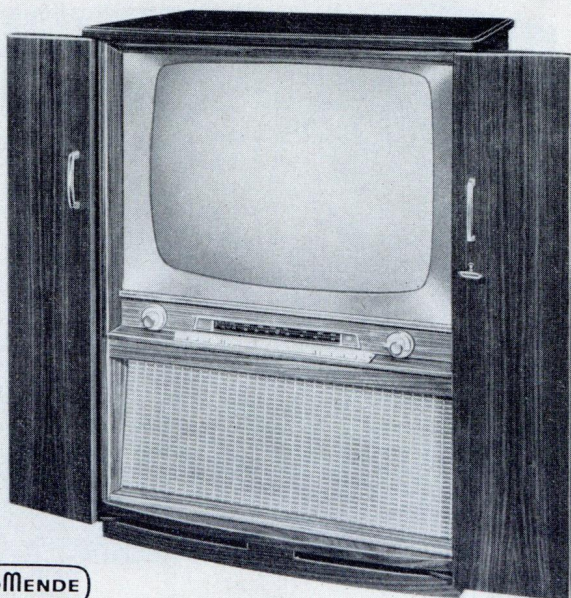

Cabinet 59-cm-Kurzrohr

Ein elegantes Standgerät, dessen Bedienungsteile neben dem Bildrohr übersichtlich angeordnet sind. Das Bild ist von optimaler Güte, der Klang lebensecht. Das aus edlen Hölzern gefertigte Gehäuse fügt sich harmonisch in jede Wohnung ein. Die eingebaute abstimmbare UHF-Antenne ermöglicht in guten Empfangslagen auch ohne Außenantenne den einwandfreien Empfang des II. Programms. 20 Röhren, 3 Germanium-Dioden mit insgesamt 36 Funktionen; Zeilenfang- und Bildstandautomatik, Umschalter „zeilenfrei“/„scharf“, selektive Störaustastung; Programmschaltung UHF/VHF durch Drucktasten; Schwarzpegel-Konstanthaltung.

Hochglanzpoliertes Edelholzgehäuse.
Nußbaum, natur, mattiert, Rüster . . . . . DM 1225,-

Roland 59-cm-Kurzrohr

Ein begehrtes, formschönes Standgerät, dem wir den verpflichtenden Namen des weltberühmten bremischen Wahrzeichens gaben. Bestehend ist die hochwertige technische Ausrüstung. „Roland“ enthält außer vielen anderen Vorzügen bewährte Automatikschaltungen. Nur noch einschalten — und schon hat man das gestochen scharfe Bild. 21 Röhren, 8 Germanium-Dioden mit insgesamt 42 Funktionen; Abstimmautomatik für UHF und VHF; Bildstand- und Zeilenfangautomatik; Umschalter „zeilenfrei“/„scharf“; Programmwahl durch Magnet-Schnellumschalter, auch durch Fernbedienung zu betätigen; selektive Stromausastung; 2 permanent-dynamische Lautsprecher.

Hochglanzpoliertes Edelholzgehäuse.
Nußbaum, natur, mattiert, Rüster oder Teak . . . . . DM 1340,-

Souverän 59-cm-Kurzrohr