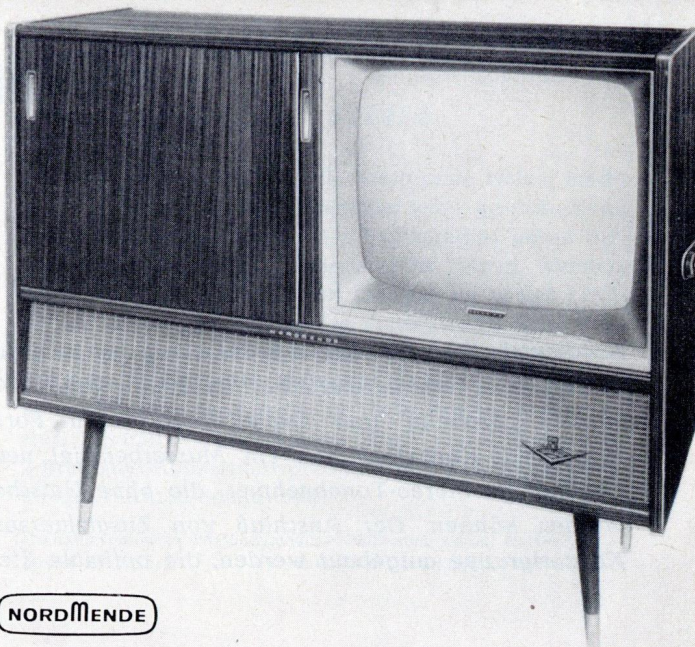

Imperator STEREO 59-cm-Kurzrohr

Diese vornehme Kombination wartet auf jedem Gebiet mit höchsten Leistungen auf. Gestochen scharf, kontrastreich und standfest ist das Bild, voll und klar der Ton. Stereo-Tonbänder und Schallplatten gelangen zu einer ungeahnten musikalischen Entfaltung. Baß- und Höhenregler und das Klangregister mit den Tasten „Baß“, „Solo“ und „Jazz“ steuern das Klangbild ganz nach Wunsch. Die wichtigsten Daten des Rundfunkteils: 9 Röhren, 15 Funktionen; 6 + 1 AM-, 10 UKW-Kreise; 2-Kanal-Stereo-Verstärker; Anschlußbuchsen für Stereo- und monaurale Tonbandgeräte. Die technische Ausstattung des Fernsehteils ist vorbildlich; Abstimmautomatik für UHF und VHF; Bildstand- und Zeilenfangautomatik; Umschalter „zeilenfrei“ / „scharf“. Wie alle Nordmende-Fernsehempfänger hat auch „Imperator“ ein Kühlzonenchassis, das durch besonders günstige Temperaturableitung für eine lange Lebensdauer des Gerätes sorgt.

Hochglanzpoliertes Edelholzgehäuse.
Nußbaum, natur, mattiert, Rüster oder Teak . . . . . DM 2075,-

NORDMENDE

Exquisit STEREO 59-cm-Kurzrohr

Ein wertvolles Stück, vornehm in seinem Äußeren und ein rechter Schwerpunkt der modernen Wohnung. Technisch ist „Exquisit Stereo“ das Beste, was jahrzehntelange Erfahrung zu bieten hat. 22 Röhren und 15 Germanium-Dioden mit zusammen 49 Funktionen; mehrstufiger Videoverstärker; Raumlichtautomatik und Abstimmautomatik für beide Bereiche. Der magnetische UHF-/VHF-Schnellumschalter, auch fernbedienbar, sorgt für blitzschnelle Umschaltung auf das gewählte Programm. „Exquisit Stereo“, mit modernstem Plattenwechsler ausgerüstet, bringt im Rundfunkteil 17 Watt echte Ausgangsleistung; eine 20 000fache Trennschärfe garantiert optimale Empfangsqualität.

Hochglanzpoliertes Nußbaumgehäuse . . . . . DM 2475,-