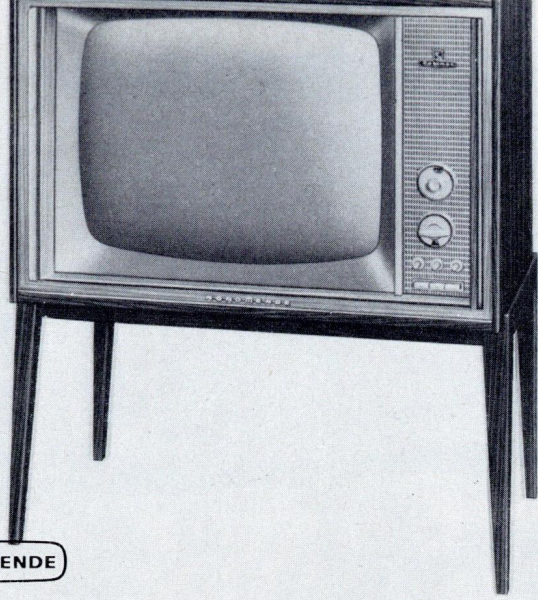

Hochglanzpoliertes Edelholzgehäuse.

Nußbaum, natur, mattiert, Rüster

DM 1330,-

NORDMENDE

NORDMENDE

Cabinet 59-cm-Kurzrohr

Ein elegantes Standgerät, dessen Bedienungsteile neben dem Bildrohr übersichtlich angeordnet sind. Das Bild ist von optimaler Güte, der Klang lebensecht. Das aus edlen Hölzern gefertigte Gehäuse fügt sich harmonisch in jede Wohnung ein. Die eingebaute abstimmbare UHF-Antenne ermöglicht in guten Empfangslagen auch ohne Außenantenne den einwandfreien Empfang des II. Programms. 20 Röhren, 3 Germanium-Dioden mit insgesamt 36 Funktionen; Zeilenfang- und Bildstandautomatik, Umschalter „zeilenfrei“/„scharf“, selektive Störaustastung; Programmschaltung UHF/VHF durch Drucktasten; Schwarzpegel-Konstanthaltung.

Hochglanzpoliertes Edelholzgehäuse.
Nußbaum, natur, mattiert, Rüster oder Teak DM 1340,-

Souverän 59-cm-Kurzrohr

Ein bildschönes Möbelstück, ein unaufdringlicher Schmuck für jedes Heim ist dieses zweitürige, aus wertvollen Hölzern hergestellte Standgerät. Sein besonderer Vorteil: fahrbar! Nordmende „Souverän“ zählt schon lange zu den bevorzugten Luxusgeräten. 22 Röhren, 11 Germanium-Dioden mit zusammen 50 Funktionen; Raumlichtautomatik, Bildstand- und Zeilenfangautomatik; Abstimmautomatik für UHF und VHF; Umschalter „zeilenfrei“/„scharf“, Magnet-Schnellumschalter für die Programmwahl, auch über Fernbedienung.

Hochglanzpoliertes Edelholzgehäuse.
Nußbaum, natur, mattiert, Rüster DM 1538,-

Ambassador 59-cm-Kurzrohr

Nach modernsten innenarchitektonischen Gesichtspunkten wurde der neue Nordmende „Ambassador“ konstruiert: Ein klar gegliedertes Möbelstück von unaufdringlicher, aber überzeugender Eleganz. Hinter den praktischen Rolltüren verbirgt sich ein Fernsehgerät von höchstem automatischem Komfort. Dieses repräsentative Standgerät der internationalen Spitzenklasse zeichnet sich durch brillante Bildwiedergabe, hervorragende Klangqualität und unbedingte Betriebssicherheit aus. Der technische Aufbau entspricht dem Nordmende „Präsident“.