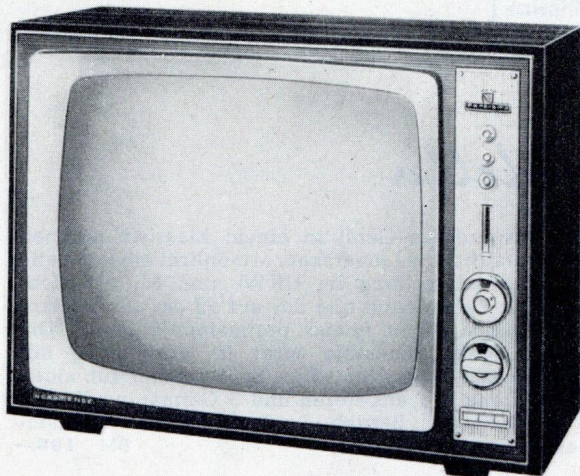

NORDME

Fernsehempfänger

Mit den Fernsehgeräten der Serie 1963 bietet Nordmende ein Programm, das den uneingeschränkten Beifall des Käufers finden wird. Die Empfänger des neuen Baujahres sind die zielbewußte Fortentwicklung der erfolgreichen Automatik-Serie 1962 und das Ergebnis der Erfahrung aus der Produktion von mehr als 1 000 000 Nordmende-Fernsehempfängern.

Zur Marke Nordmende hat der Kunde Vertrauen. In Ihrer Verkaufsbilanz ist dieses Vertrauen ein Aktivposten.

Die Fernsehgeräte der Serie 1963 bieten ein Höchstmaß an elektronischem Komfort — automatisch wird für ein immer brillantes Bild von größter Schärfe gesorgt. Dieses gestochen scharfe Bild — seit Jahren als objektiver Maßstab für die Qualität eines Fernsehgerätes gültig — bleibt nach wie vor das entscheidende und gleichzeitig überzeugendste Verkaufsargument. Selbstverständlich sind alle Fernsehgeräte des neuen Baujahres auf „zeilenfrei“ umschaltbar. Damit werden die Wünsche einer gewissen Käuferschicht erfüllt, die aus räumlichen Gründen ein zeilenfreies Bild bevorzugt.

So sind die Nordmende-Fernsehgeräte der Serie 1963 marktgerecht konstruiert: Automatischer Komfort verbindet sich mit gediegener Wertarbeit zu einem Spitzenzeugnis, das durch seinen servicegerechten Aufbau, durch seine Leistung und Formschönheit Ihre und Ihrer Kunden Wünsche verwirklicht.

◀ Nordmende „Colonel“ — überall und immer ein idealer Begleiter. Im Hotel, bei Bekannten, auch als Zweitgerät für Küche, Schlaf- oder Kinderzimmer, auf der Terrasse oder dem Balkon. Einfach die Netzverbindung herstellen und die Antenne ausziehen → schon hat man ein gestochen scharfes Bild.

Panorama 59-cm-Kurzrohr