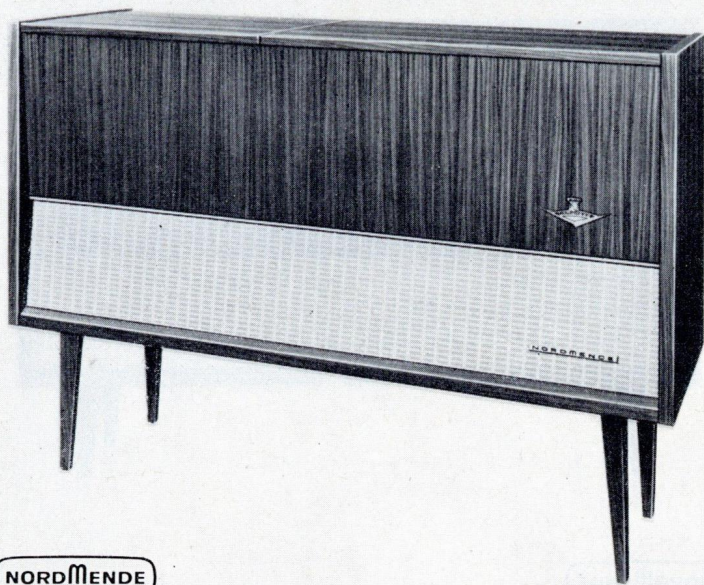

NORDMENDE

Immensee STEREO

Die saubere Verarbeitung der wertvollen Hölzer macht diese Truhe zur idealen Ergänzung jeder geschmackvoll eingerichteten Wohnung. Vier Lautsprecher geben diesem anspruchsvollen Konzertschrank einen wunderbaren Klang. Kristallklar vom Diskant bis zu den kraftvollen Bässen. Der viertourige Plattenwechsler ist ohne Umschaltung auch für monaurale Platten zu verwenden. 9 Röhren einschließlich Selengleichrichter mit insgesamt 15 Funktionen; 6+1 AM-, 10 UKW-Kreise; Klangregister; 2-Kanal-Stereoverstärker; Baß- und Höhenregler; 2 Breitband-Konzertlautsprecher und 2 permanent-dynamische Hochtonlautsprecher.

Hochglanzpoliertes Edelholzgehäuse. Nußbaum, natur, mattiert, Rüster oder Teak . . . Preise lagen bei Drucklegung noch nicht vor

Cosima STEREO

Wie alle Nordmende-Konzertschränke ist auch „Cosima“ als Vollstereo-Truhe ausgebildet; mit zwei getrennten Verstärkern, dem Stereo-Balanceregler und dem Klangregister wird eine lebensechte Stereo-Wiedergabe erzielt. 9 Röhren einschließlich Selengleichrichter mit insgesamt 15 Funktionen; 6+1 AM-, 10 UKW-Kreise; Klangregister; 2-Kanal-Stereoverstärker; Baß- und Höhenregler; 2 Breitband-Konzertlautsprecher und 2 permanent-dynamische Hochtonlautsprecher.

Hochglanzpoliertes Edelholzgehäuse, Nußbaum, natur, mattiert, Rüster . . . . . Preise lagen bei Drucklegung noch nicht vor