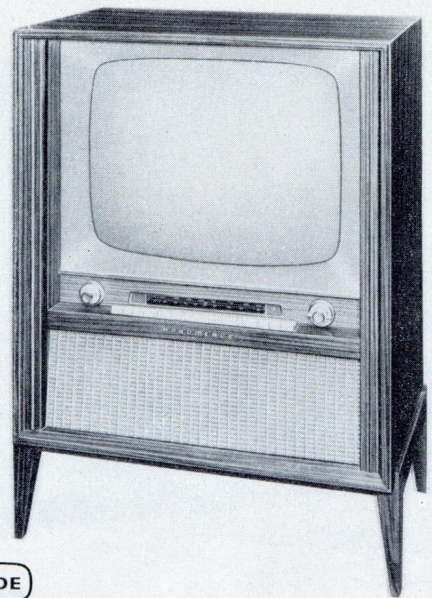

Cabinet 59-cm-Kurzrohr

Ein elegantes Standgerät, dessen Bedienungsteile neben dem Bildrohr übersichtlich angeordnet sind. Das Bild ist von optimaler Güte, der Klang lebensecht. Das aus edlen Hölzern gefertigte Gehäuse fügt sich harmonisch in jede Wohnung ein. Die eingebaute abstimmbare UHF-Antenne ermöglicht in guten Empfangslagen auch ohne Außenantenne den einwandfreien Empfang des II. Programms. 20 Röhren, 3 Germanium-Dioden mit insgesamt 36 Funktionen; Zeilenfang- und Bildstandautomatik, Umschalter „zeilenfrei“/„scharf“, selektive Störaustastung; Programmschaltung UHF/VHF durch Drucktasten; Schwarzpegel-Konstanthaltung.

Hochglanzpoliertes Edelholzgehäuse.
Nußbaum, natur, mattiert, Rüster . . . . . DM 1225,-

Roland 59-cm-Kurzrohr

Ein begehrtes, formschönes Standgerät, dem wir den verpflichtenden Namen des weltberühmten bremischen Wahrzeichens gaben. Bestehend ist die hochwertige technische Ausrüstung. „Roland“ enthält außer vielen anderen Vorzügen bewährte Automatikschaltungen. Nur noch einschalten — und schon hat man das gestochen scharfe Bild. 21 Röhren, 8 Germanium-Dioden mit insgesamt 42 Funktionen; Abstimmautomatik für UHF und VHF; Bildstand- und Zeilenfangautomatik; Umschalter „zeilenfrei“/„scharf“; Programmwahl durch Magnet-Schnellumschalter, auch durch Fernbedienung zu betätigen; selektive Stromausastung; 2 permanent-dynamische Lautsprecher.

Hochglanzpoliertes Edelholzgehäuse.
Nußbaum, natur, mattiert, Rüster oder Teak . . . . . DM 1340,-

Souverän 59-cm-Kurzrohr