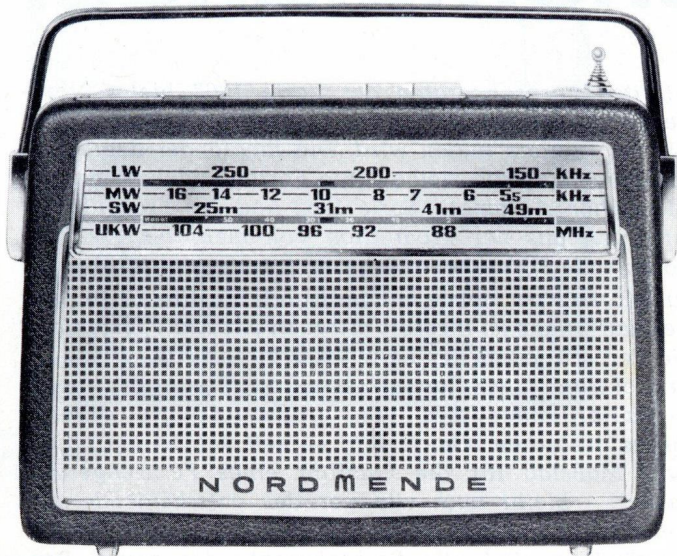

NORDMENDE

Transita Export

Ein Empfänger für alle Gelegenheiten. Mit nur wenigen Handgriffen liegt „Transita Export“ bedienungsgerecht und sicher in der Autohalterung. Eine zweite Skala auf der Oberseite dient zum bequemen Einstellen auch während der Autofahrt. Die kraftvolle Gegentaktendstufe und der große permanent-dynamische Lautsprecher ergeben einen ausgezeichneten Klang. 9 Transistoren und 3 Germaniumdioden, 7 AM-, 11 UKW-Kreise; UKW, Kurz-, Mittel- und Langwelle; Ferrit- und Teleskopantenne, Autoantennenbuchse, Klangregler. Betrieb durch 2 normale Taschenlampenbatterien von je 4,5 Volt.

DM 249,-

Stradella

Ein technisch ausgereiftes Gerät in einem klassisch schönen Gehäuse. Die übersichtliche Linearskala ermöglicht eine schnelle und präzise Sendereinstellung im UKW- und Mittelwellenbereich. Die Ferrit-Peilantenne und der auf 75 cm ausziehbare Teleskopstab bringen einen immer optimalen Empfang. Die stromsparende Gegentaktendstufe sorgt in Verbindung mit einem großen permanent-dynamischen Lautsprecher für einen vollen, warmen Klang. 9 Transistoren und 3 Germaniumdioden, 5 AM-, 10 UKW-Kreise. Betrieb durch 2 normale Taschenlampenbatterien von je 4,5 Volt.