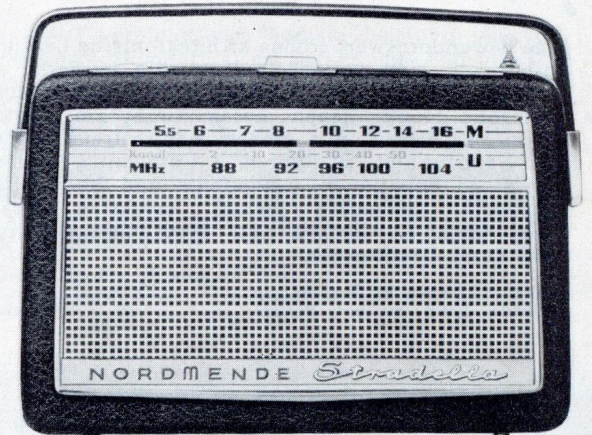

NORDMENDE

Transita de luxe

Ein Volltransistorempfänger von vollendeter Harmonie in Form, Farbe und Technik. Hochentwickelte Konstruktion und erstklassige Verarbeitung garantieren hohe Empfangsleistung und mustergültige Trennschärfe. Der Klang ist hervorragend, jede Nuance bleibt sauber erhalten. „Transita de luxe“ ist lieferbar mit UKW, Mittel- und Langwelle oder UKW, Mittel- und Kurzwelle. 9 Transistoren und 3 Germaniumdioden, 7 AM-, 11 UKW-Kreise. Teleskop- und Ferritantenne, separate Antennenbuchse, Betrieb durch 2 normale Taschenlampenbatterien von je 4,5 Volt.

DM 249,-

Stradella

Ein technisch ausgereiftes Gerät in einem klassisch schönen Gehäuse. Die übersichtliche Linearskala ermöglicht eine schnelle und präzise Sendereinstellung im UKW- und Mittelwellenbereich. Die Ferrit-Peilantenne und der auf 75 cm ausziehbare Teleskopstab bringen einen immer optimalen Empfang. Die stromsparende Gegentaktendstufe sorgt in Verbindung mit einem großen permanent-dynamischen Lautsprecher für einen vollen, warmen Klang. 9 Transistoren und 3 Germaniumdioden, 5 AM-, 10 UKW-Kreise. Betrieb durch 2 normale Taschenlampenbatterien von je 4,5 Volt.

DM 198,-