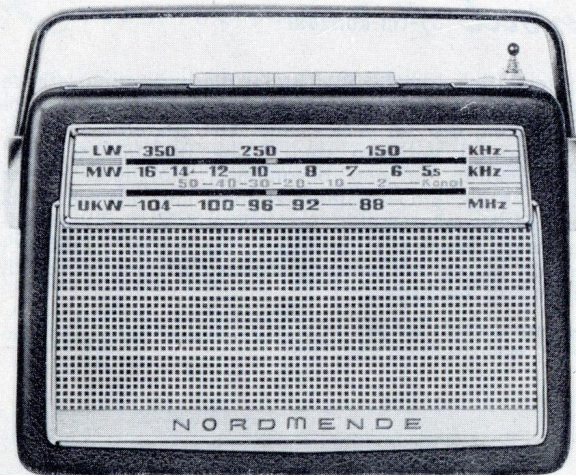

NORDMENDE

Transita Export

Ein Empfänger für alle Gelegenheiten. Mit nur wenigen Handgriffen liegt „Transita Export“ bedienungsgerecht und sicher in der Autohalterung. Eine zweite Skala auf der Oberseite dient zum bequemen Einstellen auch während der Autofahrt. Die kraftvolle Gegentaktendstufe und der große permanent-dynamische Lautsprecher ergeben einen ausgezeichneten Klang. 9 Transistoren und 3 Germaniumdioden, 7 AM-, 11 UKW-Kreise; UKW, Kurz-, Mittel- und Langwelle; Ferrit- und Teleskopantenne, Autoantennenbuchse, Klangregler. Betrieb durch 2 normale Taschenlampenbatterien von je 4,5 Volt.

DM 275,-

Neue Volltransistorkoffer

Durch drei vielversprechende Typen ist das beliebte Lieferprogramm in Nordmende-Transistorkoffern erweitert worden: „Stradella“, dem Fachhandel als äußerst preisgünstiger UKW-Koffer bereits bekannt, „Transita de luxe“ und der kombinierte Reise- und Autosuper „Transita Export“. Vom Taschenempfänger bis zum großen 4-Wellenbereich-Super bietet Nordmende jetzt ein für jedes Fachgeschäft ideales Lieferprogramm, das stetige Umsatzsteigerung verbürgt. Die drei neuen UKW-Koffer, wie alle Nordmende-Transistorkoffer im klanggünstigen Holzgehäuse mit abwaschbarem Kunstlederbezug, zeichnen sich durch hervorragende Empfangsleistung und naturgetreue Wiedergabe aus. In Technik und Ausstattung bieten sie alles, was der anspruchsvolle Käufer von einem Gerät der internationalen Spitzenklasse erwartet.

NORDMENDE

NORDMENDE

Transita de luxe