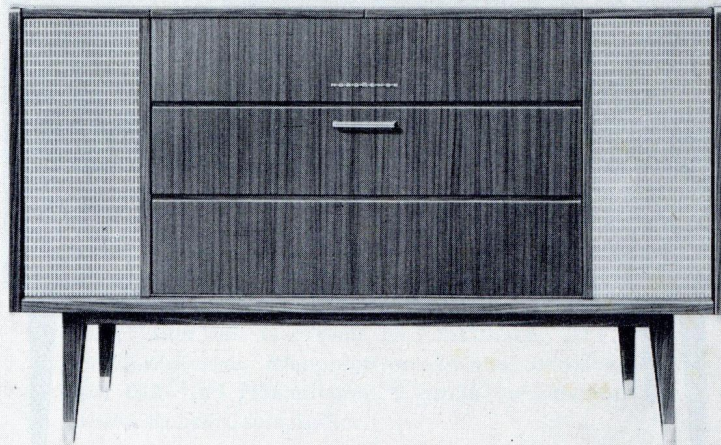

Isabella STEREO

Dieser formschöne Konzertschrank zeigt absolute Stilsicherheit. Hervorragend ist die Klangwirkung der breit nach außen gelagerten Stereo-Lautsprechergruppen. Hier offenbart sich so recht das meisterliche Können, mit dem Nordmende-Konzertschränke konstruiert sind. 12 Röhren einschließlich Selengleichrichter und 3 Germanium-Dioden mit zusammen 24 Funktionen; 8 AM-, 12 UKW-Kreise; Panorama-Skala; 8 Drucktasten; Vierfach-Klangregister und 2 weitere Tasten: „Stereo“ und „UKW-Automatik/Bandbreitenschalter-HiFi-Klang AM“; 17 Watt Gegentaktendstufe; hochwirksame UKW-Störbegrenzung; Anschlußbuchse für Nachhallverstärker; 2 große Breitband-Konzertstrahler und 2 Hoch-/Mittelton-Lautsprecher; HiFi-Plattenteller, Saphir- und Diamant-Nadel.

Hochglanzpoliertes Nußbaumgehäuse. Nußbaum, natur, mattiert, Rüster . . . . . Preise lagen bei Drucklegung noch nicht vor