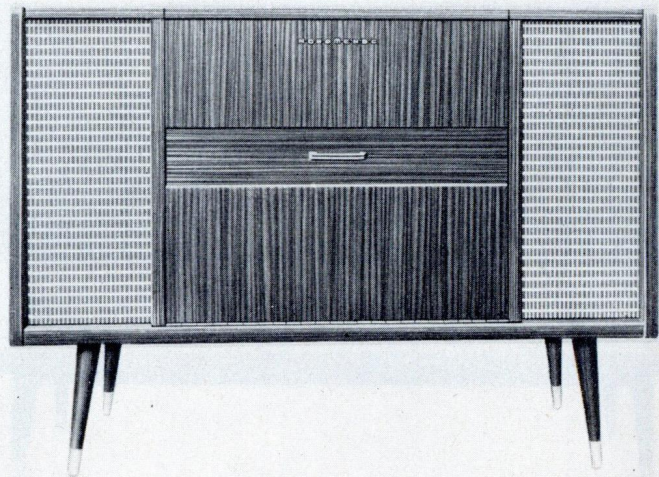

NORDMENDE

Immensee STEREO

Die saubere Verarbeitung der wertvollen Hölzer macht diese Truhe zur idealen Ergänzung jeder geschmackvoll eingerichteten Wohnung. Vier Lautsprecher geben diesem anspruchsvollen Konzertschrank einen wunderbaren Klang. Kristallklar vom Diskant bis zu den kraftvollen Bässen. Der viertourige Plattenwechsler ist ohne Umschaltung auch für monaurale Platten zu verwenden. 9 Röhren einschließlich Selengleichrichter mit insgesamt 15 Funktionen; 6+1 AM-, 10 UKW-Kreise; Klangregister; 2-Kanal-Stereoverstärker; Baß- und Höhenregler; 2 Breitband-Konzertlautsprecher und 2 permanent-dynamische Hochtonlautsprecher.

Hochglanzpoliertes Edelholzgehäuse. Nußbaum, natur, mattiert, Rüster oder Teak . . . Preise lagen bei Drucklegung noch nicht vor

Cosima STEREO

Wie alle Nordmende-Konzertschränke ist auch „Cosima“ als Vollstereo-Truhe ausgebildet; mit zwei getrennten Verstärkern, dem Stereo-Balanceregler und dem Klangregister wird eine lebensechte Stereo-Wiedergabe erzielt. 9 Röhren einschließlich Selengleichrichter mit insgesamt 15 Funktionen; 6+1 AM-, 10 UKW-Kreise; Klangregister; 2-Kanal-Stereoverstärker; Baß- und Höhenregler; 2 Breitband-Konzertlautsprecher und 2 permanent-dynamische Hochtonlautsprecher.

Hochglanzpoliertes Edelholzgehäuse, Nußbaum, natur, mattiert, Rüster . . . . . Preise lagen bei Drucklegung noch nicht vor

NORDMENDE

NORDMENDE

Traviata STEREO