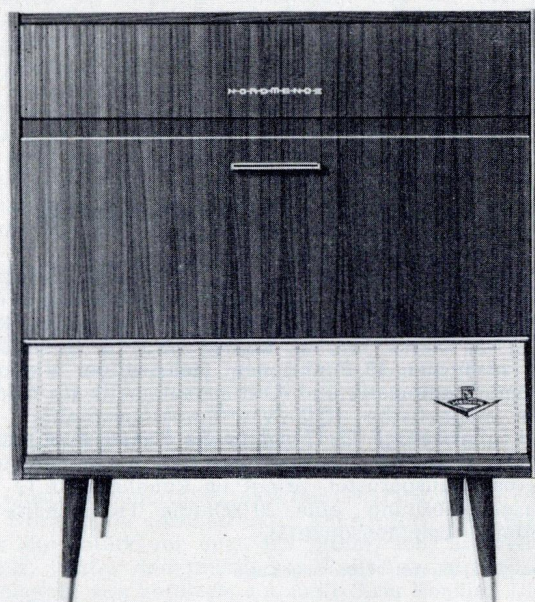

NORDMENDE

Caruso STEREO

Nordmende „Caruso“, technisch von hervorragender Qualität und Reife, vermittelt echten Stereo-Genuß. Die Form des Empfängers ist von bestechender Schönheit. Ein 9-Röhren-Rundfunkteil und ein moderner Stereo-Plattenwechsler für vier Geschwindigkeiten garantieren in Empfang und Wiedergabe hohe Leistung. 9 Röhren einschließlich Selengleichrichter mit insgesamt 15 Funktionen; 6+1 AM-, 10 UKW-Kreise; Klangregister; 2-Kanal-Stereoverstärker; Baß- und Höhenregler; 2 große permanent-dynamische Konzertlautsprecher.

Hochglanzpoliertes Edelholzgehäuse. Nußbaum, natur, mattiert . . . . . Preise lagen bei Drucklegung noch nicht vor

Menuett STEREO

„Menuett“ bietet bei geringstem Platzanspruch die Vorzüge einer großen Musiktube. So findet sie in jeder Wohnung den idealen Platz. Wie alle Nordmende-Konzertschränke ist auch „Menuett“ mit dem nach dem neuen Wellenplan erweiterten UKW-Bereich von 86,7 bis 104 MHz versehen. 9 Röhren einschließlich Selengleichrichter mit insgesamt 15 Funktionen; 6+1 AM-, 10 UKW-Kreise; Klangregister; 2-Kanal-Stereoverstärker; Baß- und Höhenregler; 2 große permanent-dynamische Konzertlautsprecher.

Hochglanzpoliertes Edelholzgehäuse, Nußbaum, natur, mattiert, Rüster . . . . . Preise lagen bei Drucklegung noch nicht vor