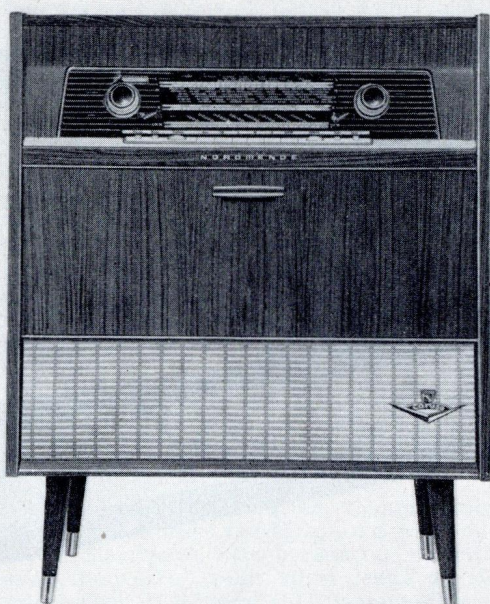

Konzertschränke

Nordmende-Stereo-Konzertschränke zeichnen sich durch besonders lebensnahe und plastische Wiedergabe aus. Ihr Klangbild ist faszinierend echt, ihre ungewöhnliche Qualität vor allem in den auf „Nachhall“ vorbereiteten Spitzengeräten „Arabella“ und „Isabella“ erkennbar. Fortschrittlich in der Technik, zeitlos schön in der Form, ist jeder Nordmende-Konzertschrank ein Musterbeispiel neuzeitlicher Konstruktion. Selbstverständlich verfügen sie über erstklassige Stereo-Tonabnehmer, die ohne Umschaltung auch für das Abspielen monauraler Platten verwendet werden können. Der Anschluß von Zusatzlautsprechern ist möglich; so kann auf Wunsch eine ideale Stereo-Konzertgruppe aufgebaut werden, die optimale Stereowirkung erzielt.

NORDMENDE