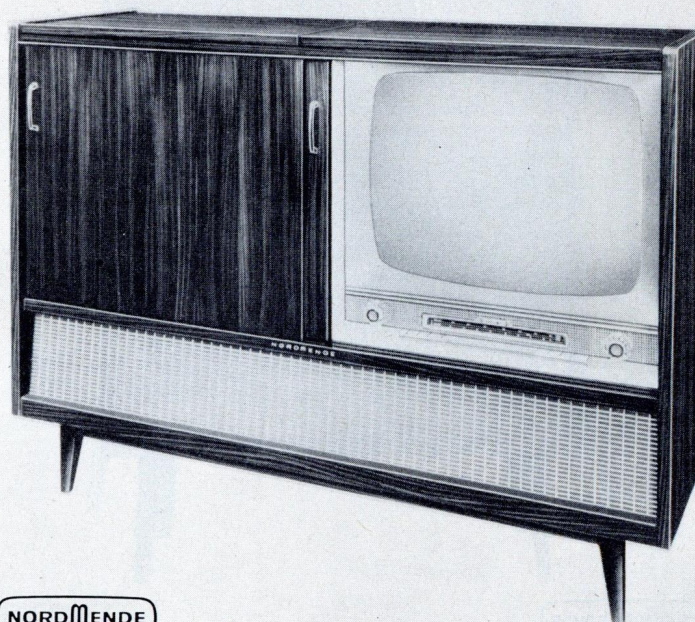

NORDMENDE

Exquisit de luxe STEREO

59-cm-Kurzrohr

Exquisit de luxe, das Spitzengerät im Nordmende-Lieferprogramm, ist eine Großkombination von aller nur denkbaren Harmonie. In Bild und Klang ist dieses prächtige Möbel eine vortreffliche Meisterleistung. Fernsehteil: 26 Röhren, 11 Germanium-Dioden; 59 Funktionen, Raumlichtautomatik, Abstimmautomatik für beide Bereiche, Umschalter „zeilenfrei“ / „scharf“. Im Rundfunkteil (12 Röhren) sorgt eine 17-Watt-Gegentaktendstufe für eine Musikwiedergabe von großartiger Fülle und Wärme. Stereowechsler mit Diamant. Programmumschaltung, Lautstärkeregelung und Ausschalten besorgt die Ultrafernbedienung.

Hochglanzpoliertes Nußbaumgehäuse.
Nußbaum, natur, mattiert, Rüster . . . . . DM 2898,-