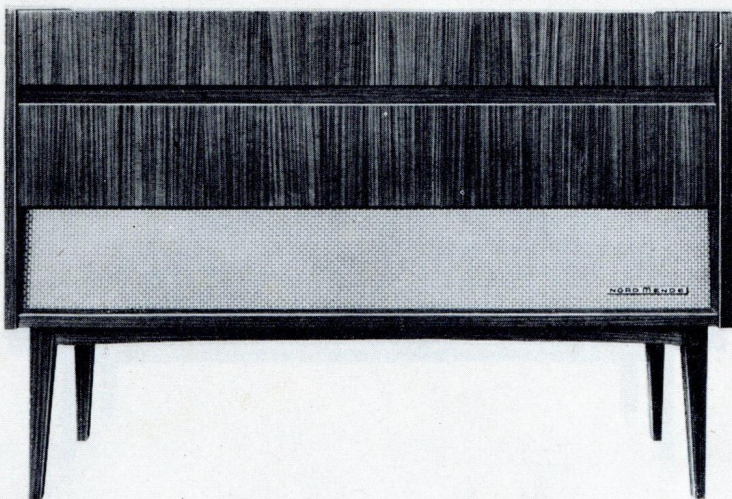

NORDMENDE

Traviata STEREO

Vollendete Technik in einem modernen Gewand, edle Hölzer in sachlichen Formen und klaren Linien. Besonderer Wert wurde auf unbedingt naturgetreue stereophonische Wiedergabe gelegt. Hier entfaltet sich ein Klangbild von räumlicher Tiefe und einer Brillanz, die auch die anspruchvollsten Hörer zufriedenstellt. 9 Röhren einschließlich Selengleichrichter mit insgesamt 15 Funktionen; 6+1 AM-, 10 UKW-Kreise; Klangregister; 2-Kanal-Stereoverstärker; Baß- und Höhenregler; 2 Breitband-Konzertlautsprecher und 2 permanent-dynamische Hochtonlautsprecher.

Nußbaum, natur, mattiert, Rüster oder Teak . . . Preise lagen bei Drucklegung noch nicht vor