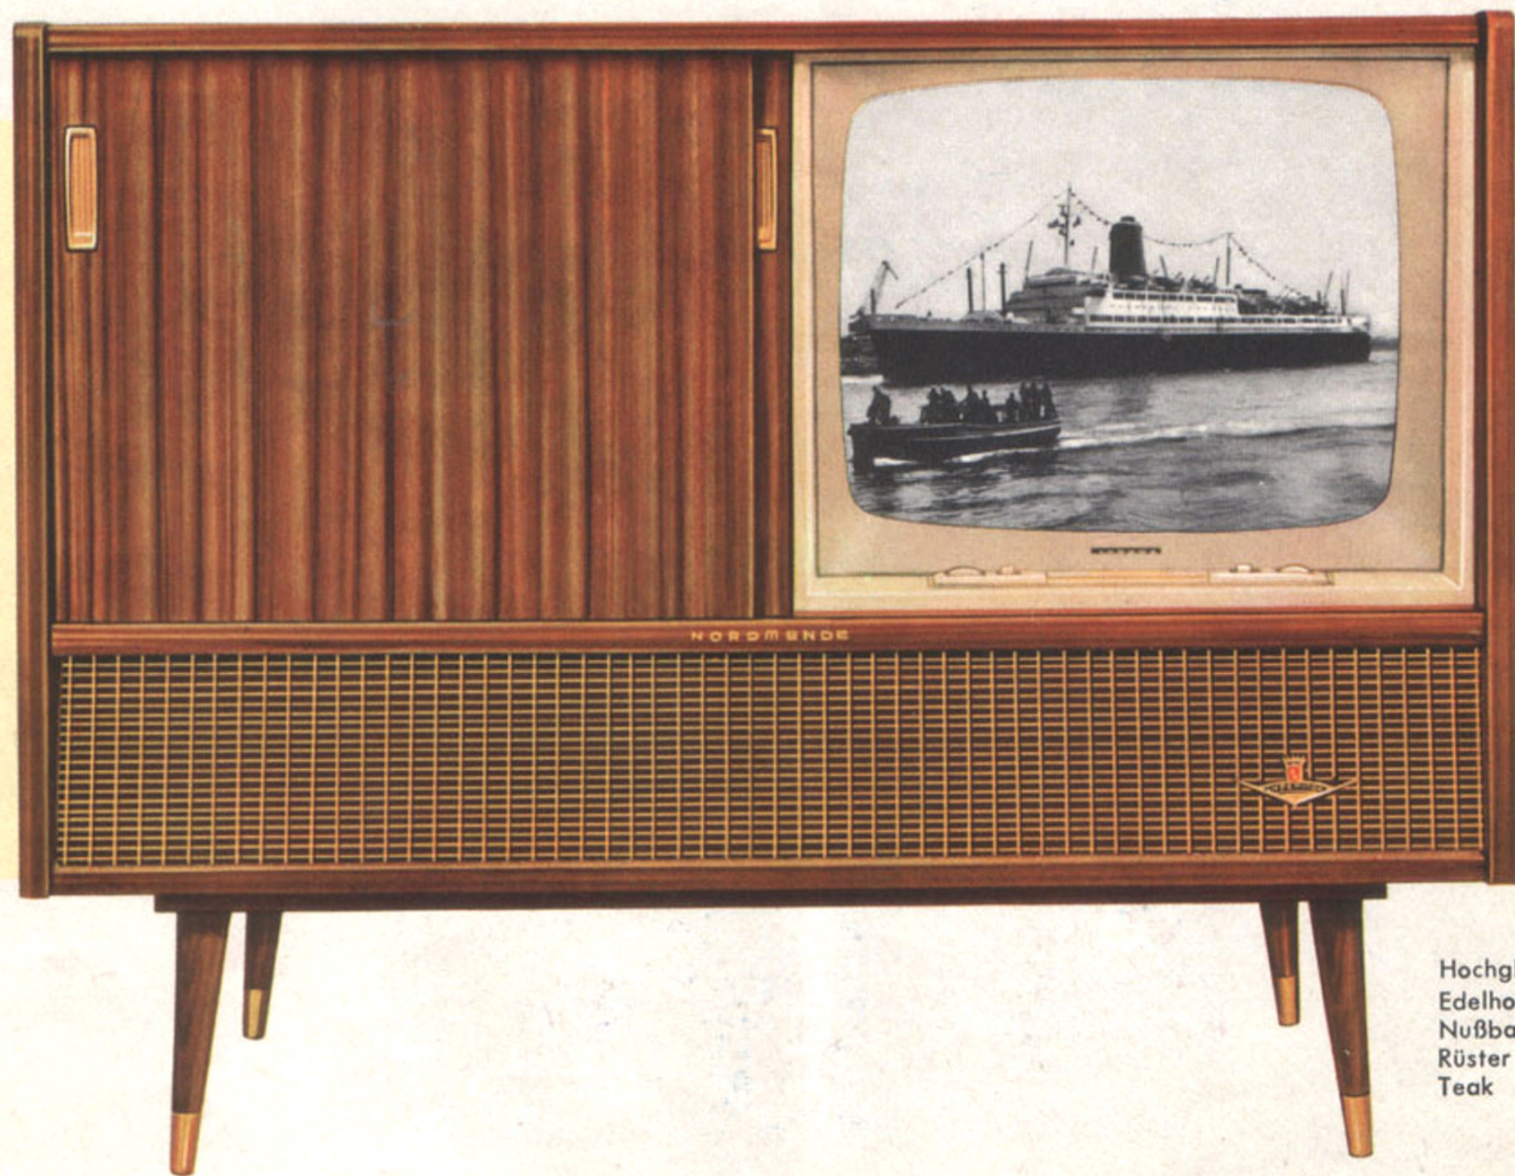

Hochglanzpoliertes
Edelholzgehäuse
Nußbaum, Natur, mattiert
Rüster
Teak