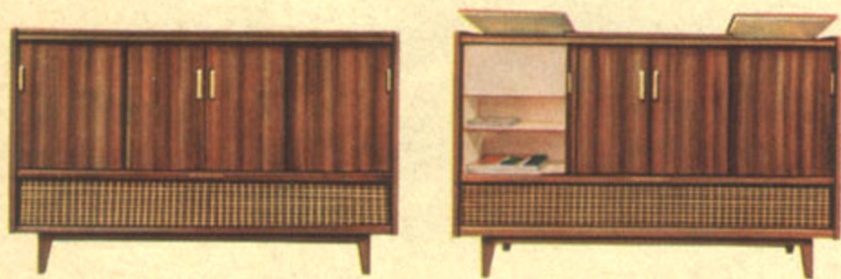

Hochglanzpoliertes Nußbaumgehäuse
Nußbaum, Natur, mattiert
Rüster

NORDMENDE

Exquisit-Stereo de luxe

Großkombination mit Raumlicht-, Abstimmautomatik und Ultraschall-Verstärkerteil