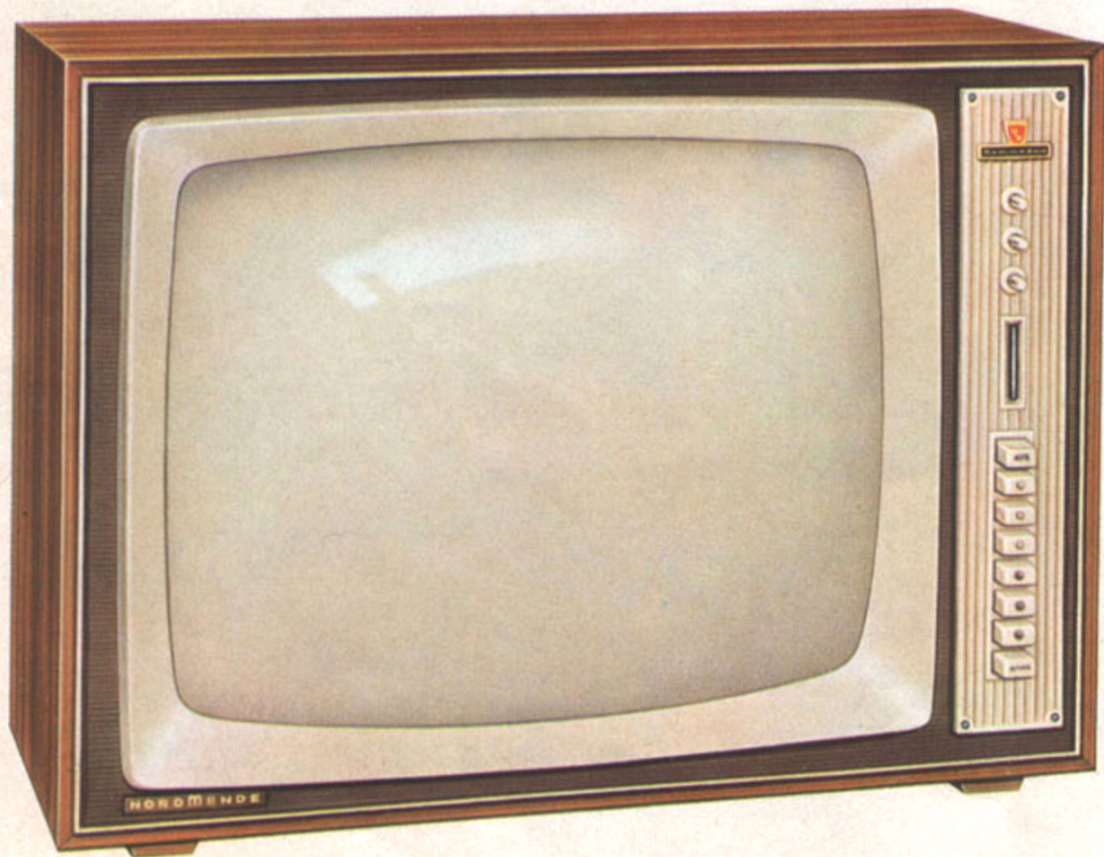

NORDMENDE

Kommodore

Drucktasten-Schnellwahl und Abstimmautomatik

Fernsehteilnehmern in günstiger Empfangslage, die Nachbarsender des In- und Auslandes im VHF- und UHF-Bereich empfangen können, bietet NORDMENDE einen interessanten Bedienungskomfort: die neue Senderschnellwahl. Bis zu sechs Sender, drei im VHF-, drei im UHF-Bereich, lassen sich durch einfachen Tastendruck einschalten. Nach dem Umschalten sorgt die Automatik sofort wieder für eine optimale Bild- und Tonqualität. Alle Bedingungsorgane dieses modernen Gerätes sind in der Frontplatte neben dem Bildrohr angeordnet.

59-cm-Kurzrohr; 21 Röhren einschließlich Selengleichrichter, 9 Halbleiterdioden; 43 Funktionen; Abstimmautomatik für UHF und VHF; Bildstand- und Zeilenfangautomatik; Umschalter: „zeilenfrei“/„scharf“; 6 Drucktasten für Senderschnellwahl; kanalgeeichte UHF-Linearskala; selektive Störaustattung; hohe Leistung in der Tonendstufe durch PCL 86; elektronisch stabilisiertes Hochspannungsteil; hohe Lebensdauer der Röhren und Schaltelemente durch Kühlzonen-Chassis; abstimmbare Einbauantenne für UHF; großer Oval-Breitbandlautsprecher und zusätzlicher Hochtוןlautsprecher.

Abmessungen: 690 x 500 x 450 mm

Hochglanzpoliertes Edelholzgehäuse
Nußbaum, Natur, mattiert
Rüster