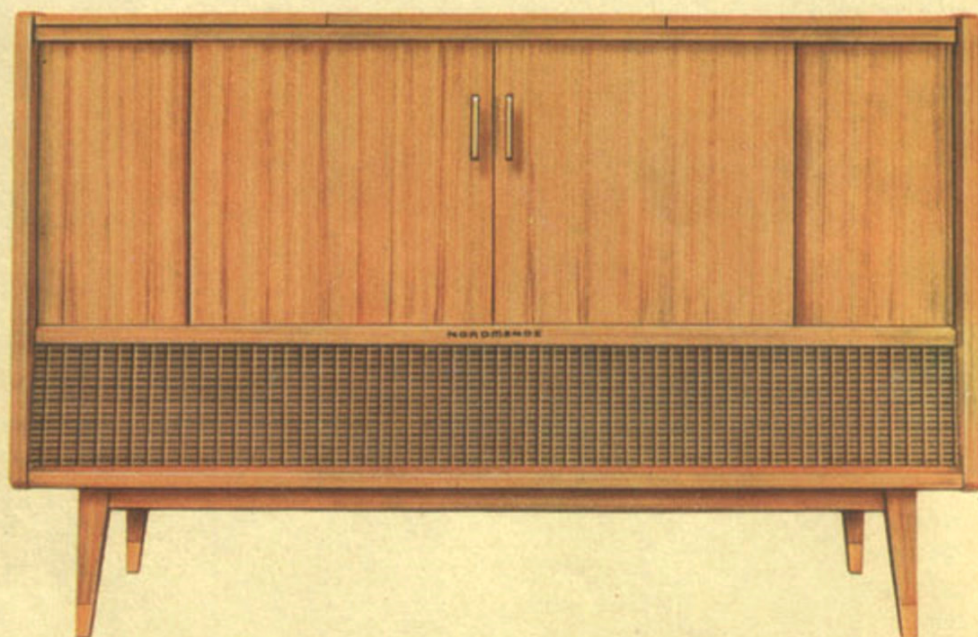

NORDME

VOLLENDET IN TECHNIK, FORM UND KLANG

Radio-Schneider

Rundfunk · Fernsehen · Schallplatten

WOLFSBURG

NM-FS 5/62/500 · Änderungen vorbehalten · NORDEUTSCHE MENDE RUNDKUN

Porschestraße 13-15 (nähe Bahnhof) Ruf 2741