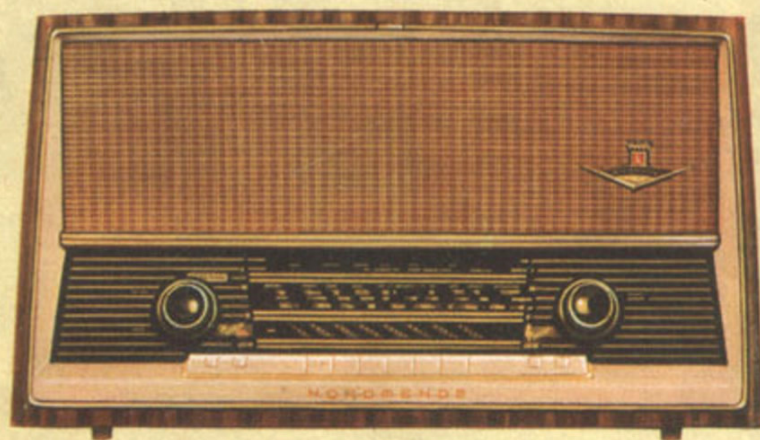

Diese ideale Ultraschall-Fernbedienung besorgt die Programm-Umschaltung, die Lautstärkeregelung und das Abschalten.

**NORDME**

**VOLLENDET IN TECHNIK, FORM UND KLANG**

*Radio-Schneider*

Rundfunk · Fernsehen · Schallplatten