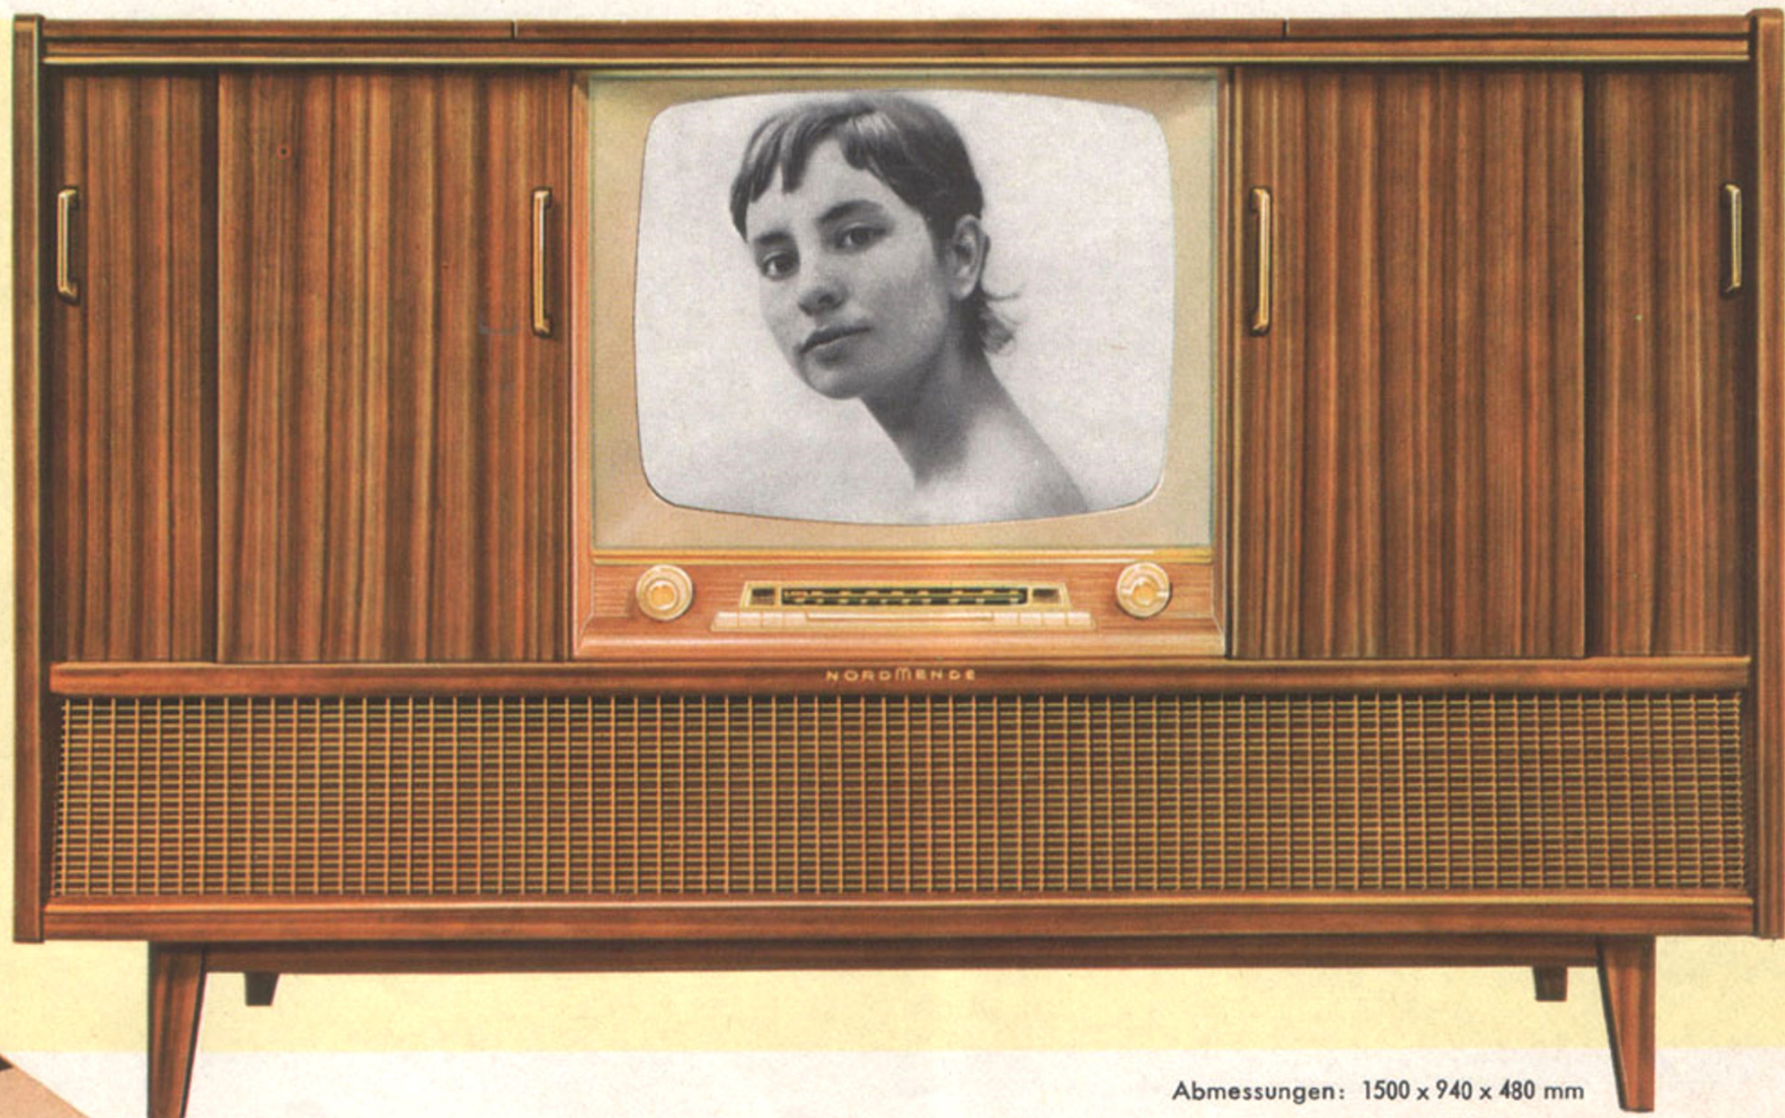

Abmessungen: 1500 x 940 x 480 mm