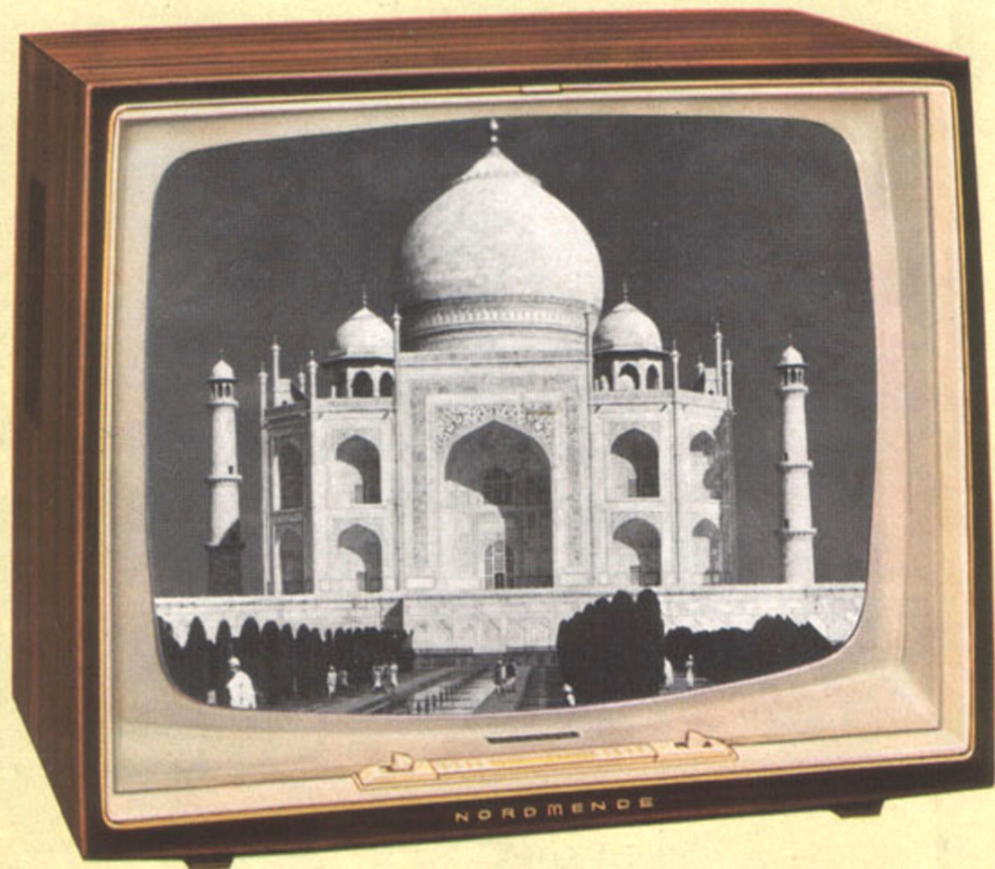

Abmessungen: 600 x 500 x 355 mm

Von der großartigen Leistung dieses Empfängers sind Zehntausende begeistert. „Favorit“ ist wie jeder NORDMENDE für den Empfang des Zweiten Programms und weiterer Programme im UHF-Bereich fertig eingerichtet. Die Bildstand- und Zeilenfangautomatik sorgt für eine stets saubere Synchronisation aller Bild- und Zeilenimpulse. Das Bild ist plastisch und scharf, der Ton voll und natürlich.

59-cm-Kurzrohr; 20 Röhren, 4 Halbleiterdioden; 36 Funktionen; Bildstand- und Zeilenfangautomatik; Programm-Schnellumschalter; UHF-Linear skala; Umschalter: „zeilenfrei“ / „scharf“; große Röhren-Lebensdauer; selektive Störaustattung; Tonendstufe mit PCL 86; vierstufiger ZF-Verstärker bei UHF; hohe ZF-Verstärkung durch 2 Spanngitter-Röhren EF 183; Anschlußbuchse für Fernbedienung (Helligkeit, Kontrast, Lautstärke); abstimmbare UHF-Einbauantenne.

Hochglanzpoliertes Edelholzgehäuse
Nußbaum, Natur, mattiert
Rüster

NORDMENDE

Favorit

Der beliebte Heimempfänger für alle Programme