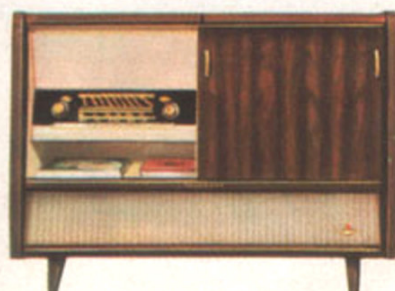

NORDMEDE

Exquisit-Stereo

**Fernseh-Rundfunk-Phono-Kombination
mit Magnet-Schnellumschalter und Raumlichtautomatik**

Ein wertvolles Stück, vornehm in seinem Äußeren und ein rechter Schwerpunkt der modernen Wohnung. Technisch stellt „Exquisit-Stereo“ das Beste dar, was jahrzehntelange Erfahrung zu bieten hat: Mehrstufiger Videoverstärker mit Brillanzverstärker und vielen Automaten im Fernseheteil. Der Stereo-Plattenwechsler ist ohne Umschaltung auch für monaurale Platten verwendbar. Vier große permanent-dynamische Konzertlautsprecher, darunter zwei Breitband-Konzertstrahler 32x21 cm mit 12000 Gauß, geben dem Gerät in Verbindung mit der 17-Watt-Endstufe einen Klang von großer Dynamik und vollendeter Natürlichkeit.

Fernseheteil: 22 Röhren, 20 Halbleiterdioden; 50 Funktionen; UHF-VHF-Abstimmautomatik; Magnet-Schnellumschalter; Raumlichtautomatik; Bildstand- und Zeilenfangautomatik; abstimmbare UHF-Einbauantenne; fest eingestellte Gradationsentzerrung.

Rundfunkteil: 12 Röhren, 1 Ge-Diode; 24 Funktionen; 10 AM-, 13 UKW-Kreise; 8 Drucktasten und 5fach-Klangregister; Stereotaste und Stereo-Balanceregler; 2-Kanal-Stereo-Verstärker mit 17 Watt Ausgangsleistung; 2 Breitband-Konzertstrahler und 2 Mittel-/Hochtonlautsprecher; 4touriger Stereo-Wechsler mit Saphir- und Diamantnadel.