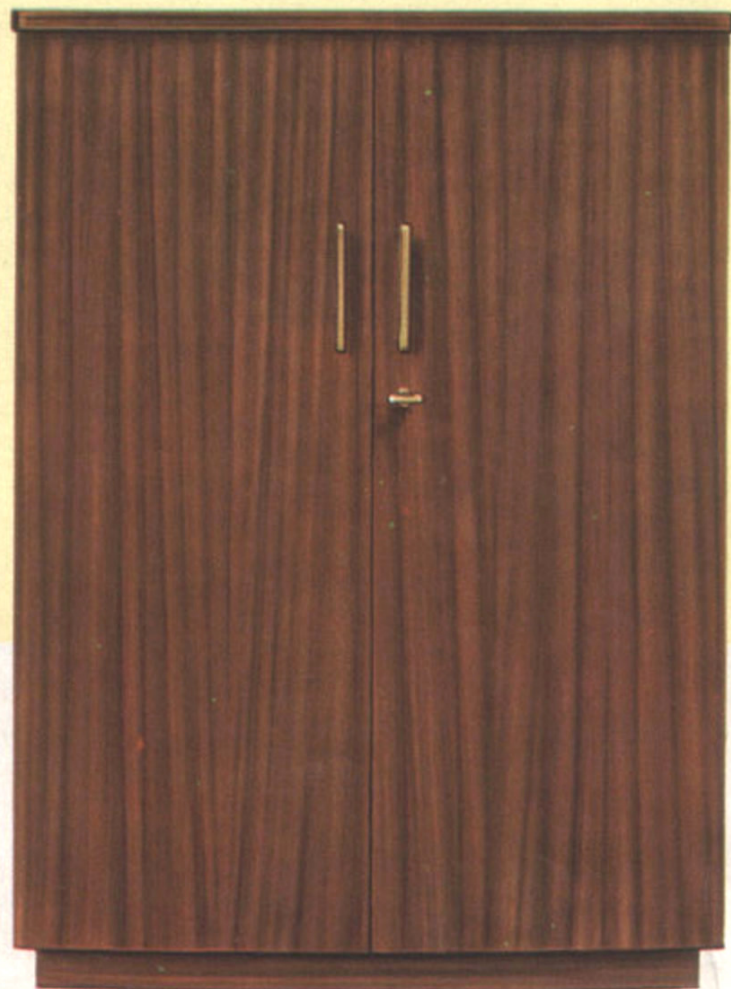

NORDMENDE

Souverän

Fahrbares Standgerät mit Raumlichtautomatik

Seit vielen Jahren zählt NORDMENDE-Souverän zu den bevorzugten Luxusgeräten. Mit dem idealen UHF-VHF-Schnellumschalter, der Schwungrad-Schnelleinstellung für UHF, der Raumlichtautomatik, dem automatischen Zeilenfang und der hochwirksamen Endstufe mit 2 permanent-dynamischen Lautsprechern ausgestattet, ist „Souverän“ heute begehrtter als je zuvor. Ein bildschönes Möbelstück, ein unaufdringlicher Schmuck für jedes Heim, zweitürig, aus wertvollen Hölzern hergestellt. Sein besonderer Vorteil: fahrbar! In wenigen Sekunden steht er genau an dem für den Empfang der Sendung günstigsten Platz.

59-cm-Kurzrohr; 22 Röhren einschl. Selengleichrichter, 16 Halbleiterdioden; insgesamt 50 Funktionen; Raumlichtautomatik; UHF-VHF-Abstimmautomatik; Bildstand- und Zeilenfangautomatik; Brillanzverstärker; fest eingestellte Gradationsentzerrung; Umschalter: „zeilenfrei“/„scharf“; Störbegrenzung und Störaustastung im Amplitudensieb; Bild- und Klangregister; Magnet-Schnellumschalter; großer Oval-Breitband- und zusätzlicher Hochtton-Lautsprecher; abstimmbare UHF-Einbauantenne.

Abmessungen: 630 x 890 x 450 mm

Hochglanzpoliertes Nußbaumgehäuse
Nußbaum, Natur, mattiert
Rüster