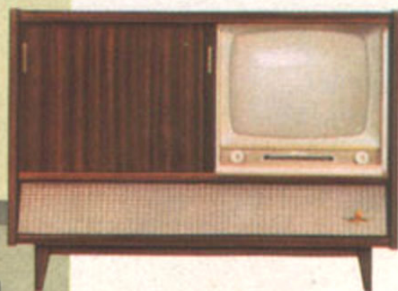

NORDMEDE

Exquisit-Stereo

**Fernseh-Rundfunk-Phono-Kombination
mit Magnet-Schnellumschalter und Raumlichtautomatik**

Ein wertvolles Stück, vornehm in seinem Äußeren und ein rechter Schwerpunkt der modernen Wohnung. Technisch stellt „Exquisit-Stereo“ das Beste dar, was jahrzehntelange Erfahrung zu bieten hat: Mehrstufiger Videoverstärker mit Brillanzverstärker und vielen Automaten im Fernseheteil. Der Stereo-Plattenwechsler ist ohne Umschaltung auch für monaurale Platten verwendbar. Vier große permanent-dynamische Konzertlautsprecher, darunter zwei Breitband-Konzertstrahler 32x21 cm mit 12000 Gauß, geben dem Gerät in Verbindung mit der 17-Watt-Endstufe einen Klang von großer Dynamik und vollendeter Natürlichkeit.

Fernseheteil: 22 Röhren, 20 Halbleiterdioden; 50 Funktionen; UHF-VHF-Abstimmautomatik; Magnet-Schnellumschalter; Raumlichtautomatik; Bildstand- und Zeilenfangautomatik; abstimmbare UHF-Einbauantenne; fest eingestellte Gradationsentzerrung.

Rundfunkteil: 12 Röhren, 1 Ge-Diode; 24 Funktionen; 10 AM-, 13 UKW-Kreise; 8 Drucktasten und 5fach-Klangregister; Stereotaste und Stereo-Balanceregler; 2-Kanal-Stereo-Verstärker mit 17 Watt Ausgangsleistung; 2 Breitband-Konzertstrahler und 2 Mittel-/Hochtonlautsprecher; 4touriger Stereo-Wechsler mit Saphir- und Diamantnadel.