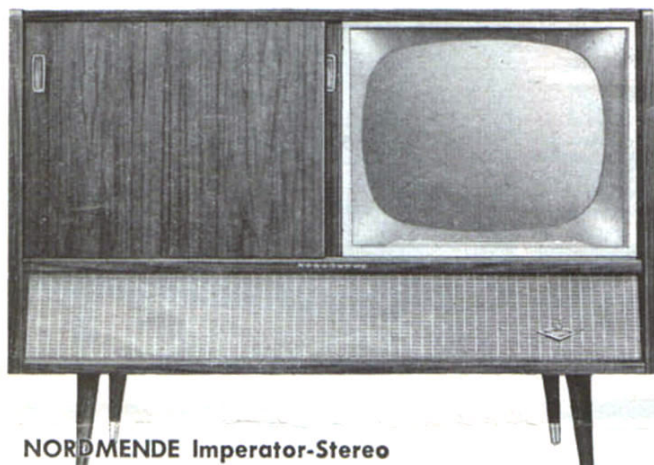

NORDMENDE Souverän

Ein bildschönes Möbelstück ist dieses zweitürige verschließbare Standgerät. Sein besonderer Vorteil: fahrbar! In wenigen Sekunden steht es genau an dem für den Empfang der Sendung günstigsten Platz. NORDMENDE Souverän, im elektrischen Aufbau dem „Präsident“ gleich, zählt schon lange zu den bevorzugten Luxusgeräten. Heute, mit Schnellschalter, Raumlichtautomatik und automatischem Zeilenfang ausgestattet, ist es begehrtter denn je zuvor.

Lieferbar in hochglanzpoliertem Nußbaumgehäuse oder in Nußbaum natur, mattiert
DM 1125,—
Souverän 23, 59 cm DM 1185,—
Mehrpreis für UHF-Teil DM 93,—
Mehrpreis für Rüster DM 25,—