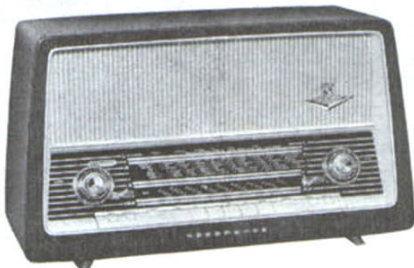

NORDMENDE Rigoletto

Hier finden wir die klassische Form des Rundfunkgerätes zu voller Reife entwickelt — eine klare Linie, fein nuanciert und ausgefeilt bis zum letzten. Schön wie das Äußere ist die Leistung, sind Klang und Wiedergabetreue. NORDMENDE Rigoletto bringt eine lebenswahre Musik, die durch das 4fach-Klangregister beliebig, ganz nach eigenem Geschmack, modelliert werden kann. Zwei hochwertige Lautsprecher.

DM 272,—