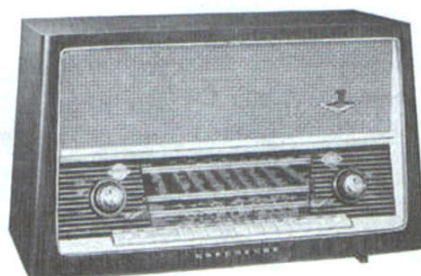

NORDMENDE Fidelio-Stereo

Eine ebenso fortschrittliche wie ausgereifte Konstruktion, der die Vierkreis-Filter-Technik eine ungewöhnlich hohe Trennschärfe in den AM-Bereichen verleiht. Beste Anpassung an die jeweiligen Empfangsverhältnisse durch dreh- und abschaltbare Ferrit-Peilantenne. 11-Watt-Ausgangsleistung! Ein ideales Konzertinstrument, geschaffen für Kenner guter Musik.

DM 375,—