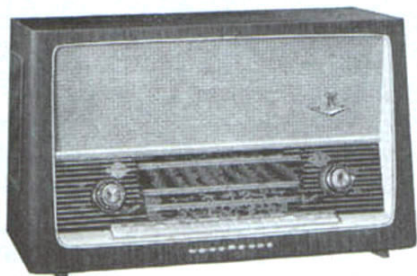

DM 262,—

NORDMENDE Rigoletto

Hier finden wir die klassische Form des Rundfunkgerätes zu voller Reife entwickelt — eine klare Linie, fein nuanciert und ausgefeilt bis zum letzten. Schön wie das Äußere ist die Leistung, sind Klang und Wiedergabetreue. NORDMENDE Rigoletto bringt eine lebenswahre Musik, die durch das 4fach-Klangregister beliebig, ganz nach eigenem Geschmack, modelliert werden kann. Zwei hochwertige Lautsprecher.

DM 272,—

NORDMENDE

HiFi-Rundfunkgeräte

NORDMENDE Carmen

Drei permanent-dynamische Konzertlautsprecher in 3D-Anordnung, das 5fach-Klangregister und die 6-Watt-Endstufe verleihen dem seit Jahren weltbeliebten NORDMENDE Carmen hervorragende Klangeigenschaften. Empfangsleistung und Trennschärfe dieses für Stereo-Wiedergabe vorbereiteten Gerätes sind ideal. Durch Anschluß eines Zweitlautsprechers mit Verstärker kann „Carmen“ leicht zu einer Stereo-Anlage erweitert werden.