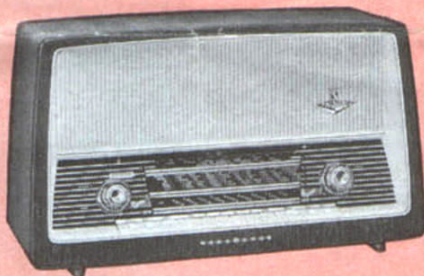

NORDMENDE Fidelio-Stereo

Eine ebenso fortschrittliche wie ausgereifte Konstruktion, der die Vierkreis-Filter-Technik eine ungewöhnlich hohe Trennschärfe in den AM-Bereichen verleiht. Beste Anpassung an die jeweiligen Empfangsverhältnisse durch dreh- und abschaltbare Ferrit-Peilantenne. 11-Watt-Ausgangsleistung! Ein ideales Konzertinstrument, geschaffen für Kenner guter Musik.

DM 375,—