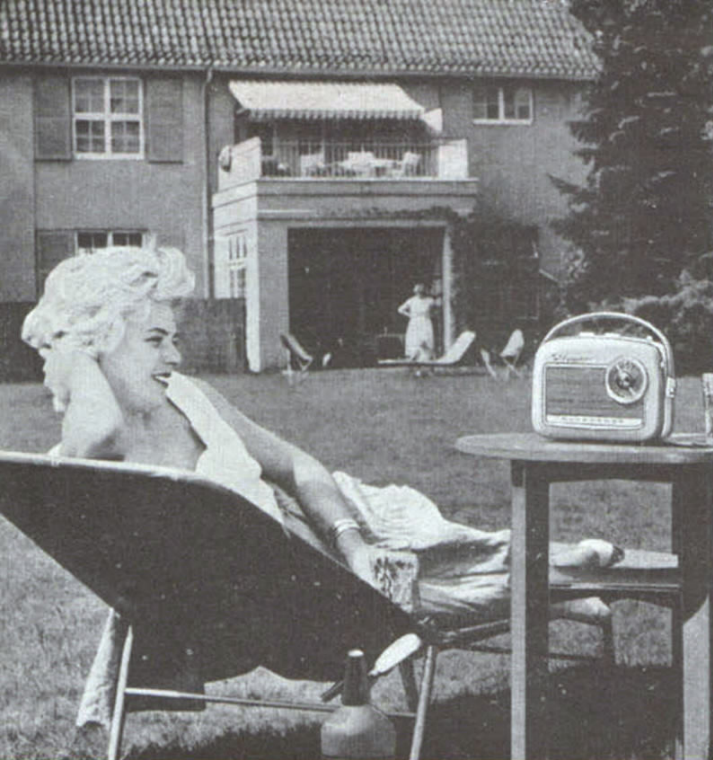

NORDM ENDE

Fernseh-Empfänger

Rundfunkgeräte

Stereo-Konzertschränke

Transistorkoffer

Die große Freude für jedes Heim

NORDMENDE Transita

UKW-Empfang jetzt auch mit Transistoren! Nur ein Tastendruck — und neben der Mittel- und Langwelle kann die „Welle der Freude“ gehört werden, die sich durch besonders störfreien Empfang auszeichnet. Das Klangbild ist hervorragend, die Aufmachung, an der besonders die leuchtenden Farben gefallen, ansprechend. „Transita“ ist mit 9 Transistoren und 3 Germaniumdioden bestückt.