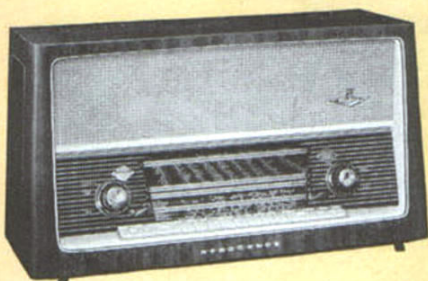

NORDMENDE Othello-Stereo

Die sorgfältige Ausstattung, die Formschönheit des Gehäuses und der hochentwickelte Bedienungskomfort unterstreichen den besonderen Wert dieser hervorragenden Konstruktion. Vier permanent-dynamische Konzertlautsprecher in Breitband-Stereo-Anordnung! Dreh- und abschaltbare Ferritantenne mit optischer Anzeige, hohe Trennschärfe durch Vierkreisfilter.

DM 398,—

NORDMENDE Tannhäuser-Stereo

Mit 10 + 1 AM- und 13 UKW-Kreisen, mit 20000facher Trennschärfe und der kraftvollen 17-Watt-Gegentakt-Endstufe, mit automatischer Scharfabstimmung auf UKW und dem dreistufigen FM-ZF-Verstärker ist „Tannhäuser-Stereo“ unbestritten internationale Spitzenklasse. Das Gerät ist mit vier Konzertlautsprechern und dem 5fach-Klangregister ausgestattet.

DM 475,—