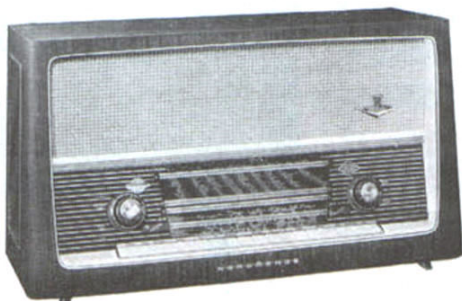

NORDMENDE Phono-Super-Stereo

Die ideale, raumsparende Rundfunk-Phono-Kombination, jetzt als Vollstereo-Gerät mit zwei getrennten Verstärkern und einem modernen Stereo-Tonabnehmer ausgeführt. Normbuchsen für den Betrieb von Stereo-Zweitlautsprechern sind vorhanden, damit ist die Gewähr für wirkungsvolle Stereo-Wiedergabe geboten. 6-Watt-Ausgangsleistung, zwei große Konzertlautsprecher.

DM 430,—